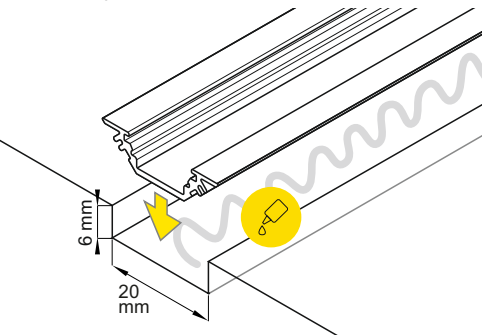

difuzor B nasouvací / B slide cover

difuzor C klip / C click cover

optika C lineární klip / C lens cover

VII MONTÁŽ / MOUNTING

ÚHLOVÝ / CORNER

vrut
screw

ZAPUŠTĚNÝ / RECESSED

lepidlo
glue

oboustranná lepicí páska 25x25
two-sided adhesive tape 25x25

PŘÍSLUŠENSTVÍ / ACCESSORIES

- spínače
- stmívače + ovladače
- pohybové senzory
- power switches
- controller + remote
- movement sensors

Zjistí více - www.tron.cz - TRON katalog LED profilů