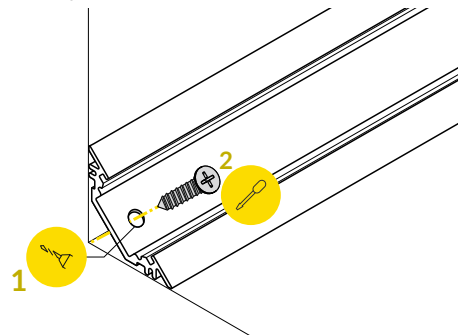

Pozor! S koncovkami se svítidlo prodlouží o 2 mm na každé straně.
Note! Ending thickness increases the length of the luminaire by 2 mm each side.

Pozor! Koncovka s označenými místy pro vrtání otvorů
Note! Ending with marked space to bore the holes

Pozor! S koncovkami se zkrátí délka difuzoru:
Note! Ending decreases the length of the cover: **B** - 2 x 7 mm; **C** - 2 x 8 mm.

Ověř rozměry prostoru pro LED pásek. / Dimensions of the space to install LED source.

difuzor B nasouvací / B slide cover

difuzor C klip / C click cover

optika C lineární klip / C lens cover

VII MONTÁŽ / MOUNTING

ÚHLOVÝ / CORNER

vrut
screw

ZAPUŠTĚNÝ / RECESSED

lepidlo
glue

oboustranná lepicí páska 25x25
two-sided adhesive tape 25x25

PŘÍSLUŠENSTVÍ / ACCESSORIES

- spínače
- stmívače + ovladače
- pohybové senzory
- power switches
- controller + remote
- movement sensors

Zjistí více - www.tron.cz - TRON katalog LED profilů