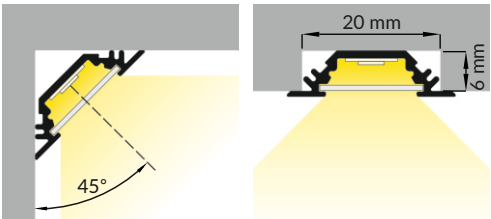

TRIO10 BC

ÚHLOVÝ PROFIL CORNER PROFILE

- B** difuzor B nasouvací
B slide cover
- C** difuzor C klip
C click cover
- C** optika C lineární klip
C lens cover
- 1** koncovka TRIO10
TRIO10 ending
- 2** napájecí kabel
power supply cable
- 3** LED napájecí zdroj
LED power supply

Pozor! S koncovkami se svítidlo prodlouží o 2 mm na každé straně.
Note! Ending thickness increases the length of the luminaire by 2 mm each side.

Pozor! Koncovka s označenými místy pro vrtání otvorů
Note! Ending with marked space to bore the holes

Pozor! S koncovkami se zkrátí délka difuzoru:
Note! Ending decreases the length of the cover: **B** - 2 x 7 mm; **C** - 2 x 8 mm.

Ověř rozměry prostoru pro LED pásek. / Dimensions of the space to install LED source.