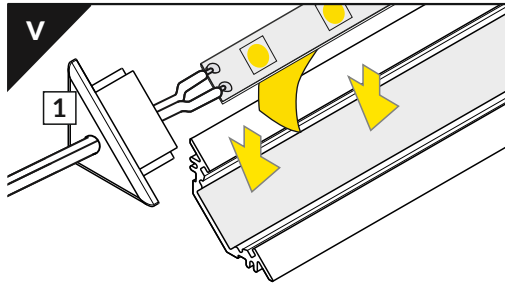

TRIO10 BC

ÚHLOVÝ PROFIL CORNER PROFILE

- B** difuzor B nasouvací
B slide cover
- C** difuzor C klip
C click cover
- C** optika C lineární klip
C lens cover
- 1** koncovka TRIO10
TRIO10 ending
- 2** napájecí kabel
power supply cable
- 3** LED napájecí zdroj
LED power supply

Pozor! S koncovkami se svítidlo prodlouží o 2 mm na každé straně.
Note! Ending thickness increases the length of the luminaire by 2 mm each side.

Pozor! Koncovka s označenými místy pro vrtání otvorů
Note! Ending with marked space to bore the holes

Pozor! S koncovkami se zkrátí délka difuzoru:
Note! Ending decreases the length of the cover: **B** - 2 x 7 mm; **C** - 2 x 8 mm.

Ověř rozměry prostoru pro LED pásek. / Dimensions of the space to install LED source.

oboustranná lepicí páska 25x25
two-sided adhesive tape 25x25

PŘÍSLUŠENSTVÍ / ACCESSORIES

- spínače
- stmívače + ovladače
- pohybové senzory
- power switches
- controller + remote
- movement sensors

Zjistí více - www.tron.cz - TRON katalog LED profilů