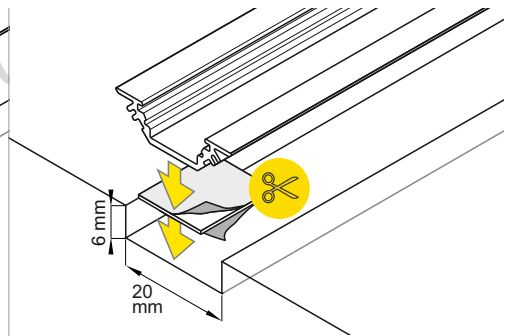

Pozor! S koncovkami se svítidlo prodlouží o 2 mm na každé straně.
Note! Ending thickness increases the length of the luminaire by 2 mm each side.

Pozor! Koncovka s označenými místy pro vrtání otvorů
Note! Ending with marked space to bore the holes

Pozor! S koncovkami se zkrátí délka difuzoru:
Note! Ending decreases the length of the cover: **B** - 2 x 7 mm; **C** - 2 x 8 mm.

Ověř rozměry prostoru pro LED pásek. / Dimensions of the space to install LED source.

difuzor B nasouvací / B slide cover

difuzor C klip / C click cover

optika C lineární klip / C lens cover

VII MONTÁŽ / MOUNTING

ÚHLOVÝ / CORNER

vrut
screw

ZAPUŠTĚNÝ / RECESSED

lepidlo
glue

oboustranná lepicí páska 25x25
two-sided adhesive tape 25x25

PŘÍSLUŠENSTVÍ / ACCESSORIES

- spínače
- stmívače + ovladače
- pohybové senzory
- power switches
- controller + remote
- movement sensors

Zjistí více - www.tron.cz - TRON katalog LED profilů