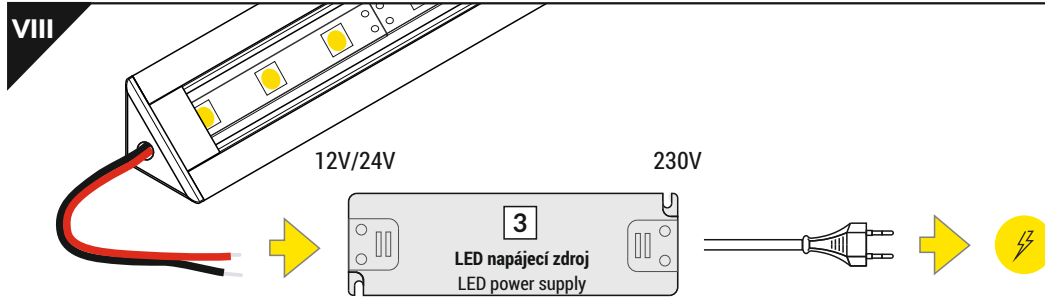

difuzor B nasouvací / B slide cover

difuzor C klip / C click cover

optika C lineární klip / C lens cover

VII MONTÁŽ / MOUNTING

ÚHLOVÝ / CORNER

vrut
screw

ZAPUŠTĚNÝ / RECESSED

lepidlo
glue

oboustranná lepicí páska 25x25
two-sided adhesive tape 25x25

PŘÍSLUŠENSTVÍ / ACCESSORIES

- spínače
- stmívače + ovladače
- pohybové senzory
- power switches
- controller + remote
- movement sensors

Zjistí více - www.tron.cz - TRON katalog LED profilů