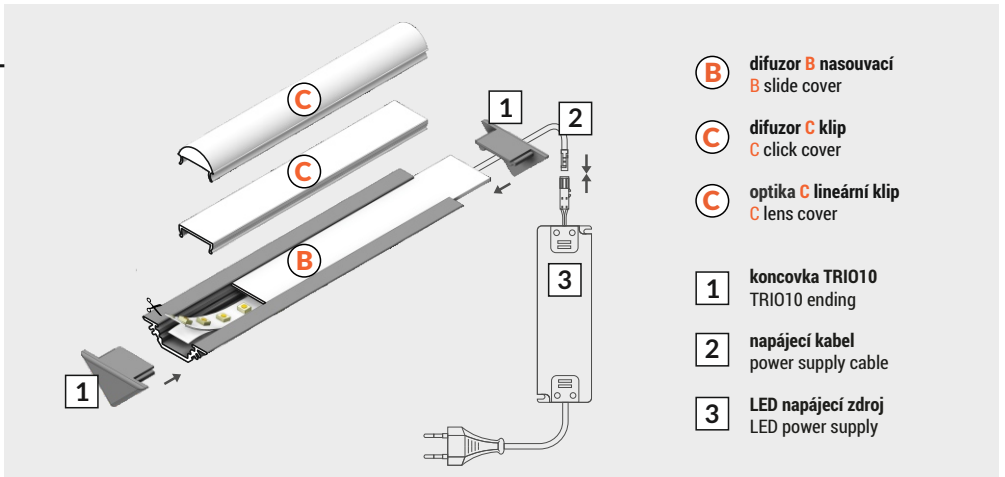

TRIO10 BC

ÚHLOVÝ PROFIL CORNER PROFILE

- B** difuzor B nasouvací
B slide cover
- C** difuzor C klip
C click cover
- C** optika C lineární klip
C lens cover
- 1** koncovka TRIO10
TRIO10 ending
- 2** napájecí kabel
power supply cable
- 3** LED napájecí zdroj
LED power supply

Pozor! S koncovkami se svítidlo prodlouží o 2 mm na každé straně.
Note! Ending thickness increases the length of the luminaire by 2 mm each side.

Pozor! Koncovka s označenými místy pro vrtání otvorů
Note! Ending with marked space to bore the holes

Pozor! S koncovkami se zkrátí délka difuzoru:
Note! Ending decreases the length of the cover: **B** - 2 x 7 mm; **C** - 2 x 8 mm.

Ověř rozměry prostoru pro LED pásek. / Dimensions of the space to install LED source.

oboustranná lepicí páska 25x25
two-sided adhesive tape 25x25

PŘÍSLUŠENSTVÍ / ACCESSORIES

- spínače
- stmívače + ovladače
- pohybové senzory
- power switches
- controller + remote
- movement sensors

Zjistí více - www.tron.cz - TRON katalog LED profilů