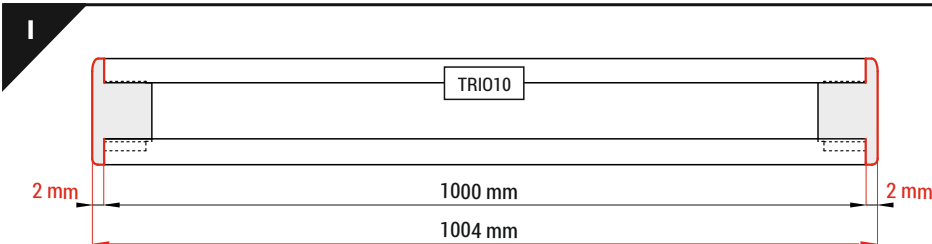

TRIO10 BC

ÚHLOVÝ PROFIL CORNER PROFILE

- B** difuzor B nasouvací
B slide cover
- C** difuzor C klip
C click cover
- C** optika C lineární klip
C lens cover
- 1** koncovka TRIO10
TRIO10 ending
- 2** napájecí kabel
power supply cable
- 3** LED napájecí zdroj
LED power supply

Pozor! S koncovkami se svítidlo prodlouží o 2 mm na každé straně.
Note! Ending thickness increases the length of the luminaire by 2 mm each side.

Pozor! Koncovka s označenými místy pro vrtání otvorů
Note! Ending with marked space to bore the holes

Pozor! S koncovkami se zkrátí délka difuzoru:
Note! Ending decreases the length of the cover: **B** - 2 x 7 mm; **C** - 2 x 8 mm.

Ověř rozměry prostoru pro LED pásek. / Dimensions of the space to install LED source.

oboustranná lepicí páska 25x25
two-sided adhesive tape 25x25

PŘÍSLUŠENSTVÍ / ACCESSORIES

- spínače
- stmívače + ovladače
- pohybové senzory
- power switches
- controller + remote
- movement sensors

Zjistí více - www.tron.cz - TRON katalog LED profilů