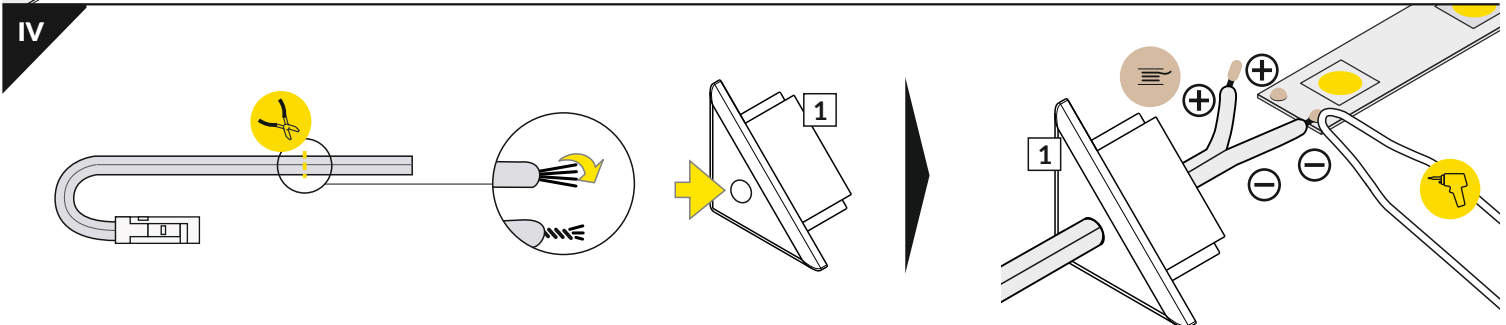

TRIO10 BC

ÚHLOVÝ PROFIL CORNER PROFILE

- B** difuzor B nasouvací
B slide cover
- C** difuzor C klip
C click cover
- C** optika C lineární klip
C lens cover
- 1** koncovka TRIO10
TRIO10 ending
- 2** napájecí kabel
power supply cable
- 3** LED napájecí zdroj
LED power supply

Pozor! S koncovkami se svítidlo prodlouží o 2 mm na každé straně.
Note! Ending thickness increases the length of the luminaire by 2 mm each side.

Pozor! Koncovka s označenými místy pro vrtání otvorů
Note! Ending with marked space to bore the holes

Pozor! S koncovkami se zkrátí délka difuzoru:
Note! Ending decreases the length of the cover: **B** - 2 x 7 mm; **C** - 2 x 8 mm.

Ověř rozměry prostoru pro LED pásek. / Dimensions of the space to install LED source.

oboustranná lepicí páska 25x25
two-sided adhesive tape 25x25

PŘÍSLUŠENSTVÍ / ACCESSORIES

- spínače
- stmívače + ovladače
- pohybové senzory
- power switches
- controller + remote
- movement sensors

Zjistí více - www.tron.cz - TRON katalog LED profilů