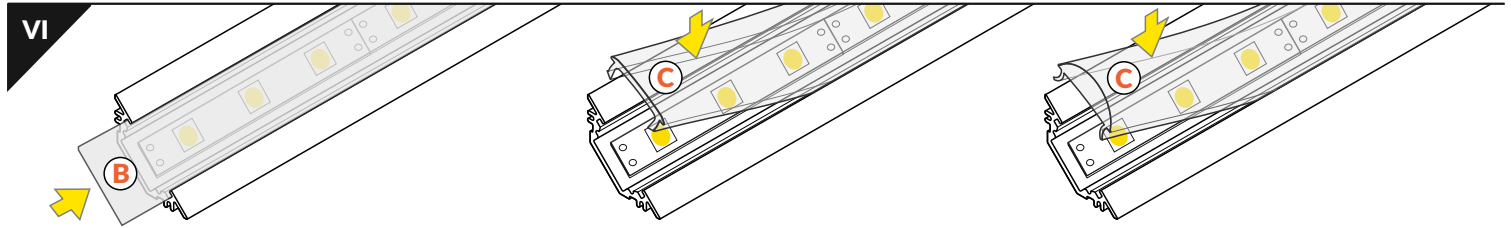

TRIO10 BC

ÚHLOVÝ PROFIL CORNER PROFILE

- B** difuzor B nasouvací
B slide cover
- C** difuzor C klip
C click cover
- C** optika C lineární klip
C lens cover
- 1** koncovka TRIO10
TRIO10 ending
- 2** napájecí kabel
power supply cable
- 3** LED napájecí zdroj
LED power supply

Pozor! S koncovkami se svítidlo prodlouží o 2 mm na každé straně.
Note! Ending thickness increases the length of the luminaire by 2 mm each side.

Pozor! Koncovka s označenými místy pro vrtání otvorů
Note! Ending with marked space to bore the holes

Pozor! S koncovkami se zkrátí délka difuzoru:
Note! Ending decreases the length of the cover: **B** - 2 x 7 mm; **C** - 2 x 8 mm.

Ověř rozměry prostoru pro LED pásek. / Dimensions of the space to install LED source.

oboustranná lepicí páska 25x25
two-sided adhesive tape 25x25

PŘÍSLUŠENSTVÍ / ACCESSORIES

- spínače
- stmívače + ovladače
- pohybové senzory
- power switches
- controller + remote
- movement sensors

Zjistí více - www.tron.cz - TRON katalog LED profilů