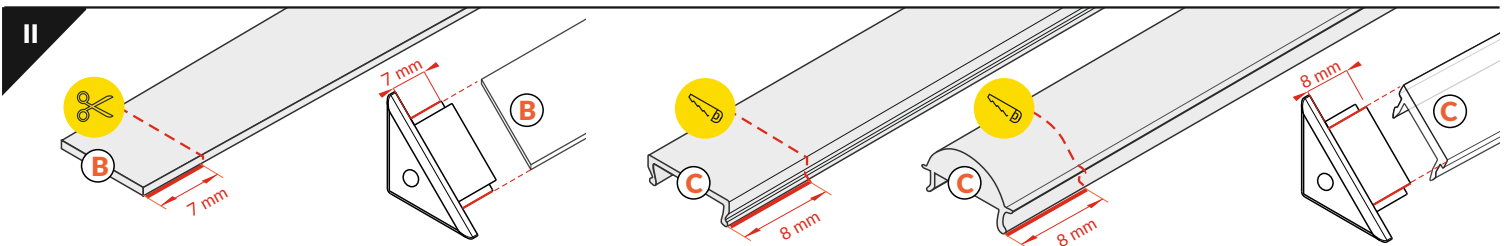

TRIO10 BC

ÚHLOVÝ PROFIL CORNER PROFILE

- B** difuzor B nasouvací
B slide cover
- C** difuzor C klip
C click cover
- C** optika C lineární klip
C lens cover
- 1** koncovka TRIO10
TRIO10 ending
- 2** napájecí kabel
power supply cable
- 3** LED napájecí zdroj
LED power supply

Pozor! S koncovkami se svítidlo prodlouží o 2 mm na každé straně.
Note! Ending thickness increases the length of the luminaire by 2 mm each side.

Pozor! Koncovka s označenými místy pro vrtání otvorů
Note! Ending with marked space to bore the holes

Pozor! S koncovkami se zkrátí délka difuzoru:
Note! Ending decreases the length of the cover: **B** - 2 x 7 mm; **C** - 2 x 8 mm.

Ověř rozměry prostoru pro LED pásek. / Dimensions of the space to install LED source.

oboustranná lepicí páska 25x25
two-sided adhesive tape 25x25

PŘÍSLUŠENSTVÍ / ACCESSORIES

- spínače
- stmívače + ovladače
- pohybové senzory
- power switches
- controller + remote
- movement sensors

Zjistí více - www.tron.cz - TRON katalog LED profilů