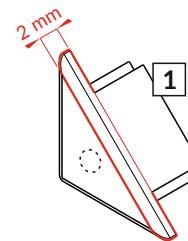

TRIO10 BC

ÚHLOVÝ PROFIL CORNER PROFILE

- B** difuzor B nasouvací
B slide cover
- C** difuzor C klip
C click cover
- C** optika C lineární klip
C lens cover
- 1** koncovka TRIO10
TRIO10 ending
- 2** napájecí kabel
power supply cable
- 3** LED napájecí zdroj
LED power supply

Pozor! S koncovkami se svítidlo prodlouží o 2 mm na každé straně.
Note! Ending thickness increases the length of the luminaire by 2 mm each side.

Pozor! Koncovka s označenými místy pro vrtání otvorů
Note! Ending with marked space to bore the holes

Pozor! S koncovkami se zkrátí délka difuzoru:
Note! Ending decreases the length of the cover: **B** - 2 x 7 mm; **C** - 2 x 8 mm.

Ověř rozměry prostoru pro LED pásek. / Dimensions of the space to install LED source.