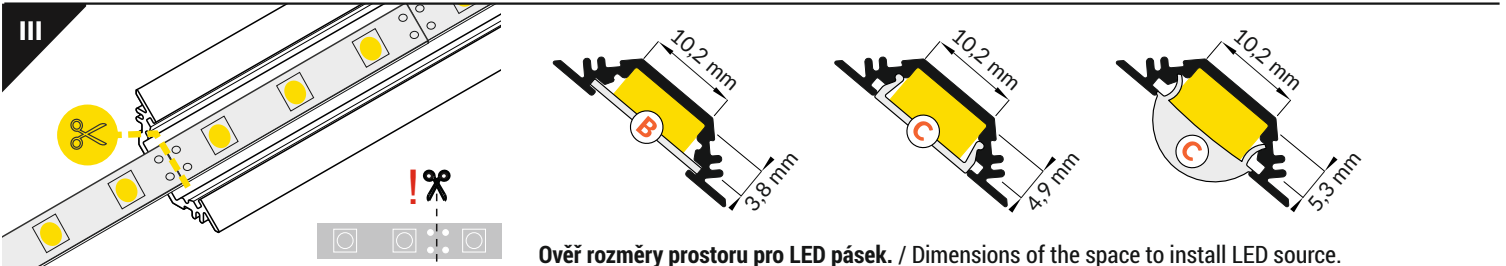

TRIO10 BC

ÚHLOVÝ PROFIL CORNER PROFILE

- B** difuzor B nasouvací
B slide cover
- C** difuzor C klip
C click cover
- C** optika C lineární klip
C lens cover
- 1** koncovka TRIO10
TRIO10 ending
- 2** napájecí kabel
power supply cable
- 3** LED napájecí zdroj
LED power supply

Pozor! S koncovkami se svítidlo prodlouží o 2 mm na každé straně.
Note! Ending thickness increases the length of the luminaire by 2 mm each side.

Pozor! Koncovka s označenými místy pro vrtání otvorů
Note! Ending with marked space to bore the holes

Pozor! S koncovkami se zkrátí délka difuzoru:
Note! Ending decreases the length of the cover: **B** - 2 x 7 mm; **C** - 2 x 8 mm.

Ověř rozměry prostoru pro LED pásek. / Dimensions of the space to install LED source.

oboustranná lepicí páska 25x25
two-sided adhesive tape 25x25

PŘÍSLUŠENSTVÍ / ACCESSORIES

- spínače
- stmívače + ovladače
- pohybové senzory
- power switches
- controller + remote
- movement sensors

Zjistí více - www.tron.cz - TRON katalog LED profilů