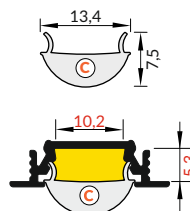

délka = 2 m  
balení = 10 x 2 m  
length = 2 m  
package = 10 x 2 m

 bílý lak  
white painted  
00209993

 stříbrný elox  
anodized  
00209997

 černý elox  
black anodized  
00209995

 hliník surový  
raw aluminium  
00210000

 max. 10 mm

 zapuštěné  
recessed

Dostupné délky / Available lengths  
max. 4m

délka = 2 m  
balení = 10 x 2 m  
length = 2 m  
package = 10 x 2 m

**B čirý / B transparent**  
00209510

**B matný / B frosted**  
00209511

**B opálový / B white**  
00209512

**C čirý / C transparent**  
00209513