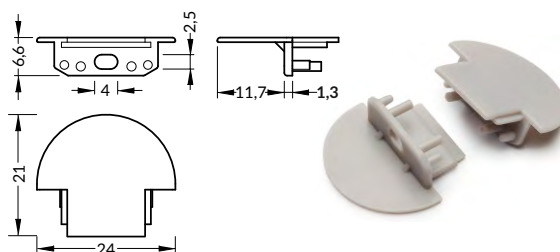

1 pár = 2 ks
balení = 10 párů
1 pair = 2 pcs
package = 10 pairs

bílá
white 00209685

stříbrná
silver 00209687

černá
black 00209686

šedá
grey 00209688

SPOJKY / CONNECTORS

spojka X montážní
barva: hliník surový
materiál: hliník

X connector
colour: raw aluminium
material: aluminium

spojka GROOVE10, 90° horizontální
barvy: bílý lak, stříbrný elox, černý elox
materiál: hliník

GROOVE10 connector 90 deg
colours: white, anodized, black
material: aluminium