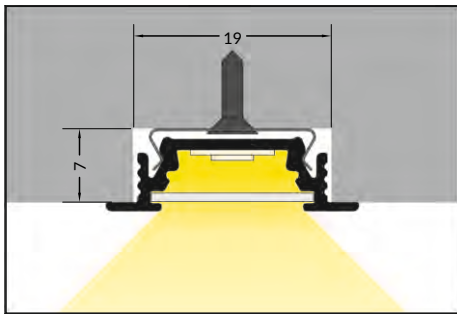

### RECESSED ALUMINIUM PROFILE

- používaný zejména pro nábytek
- možná instalace do stropu
- dekorativní a osvětlovací profil
- 6 typů difuzorů
- LED pásek: šířka max. 10mm, příkon max. 15W/m
- used mainly in furniture
- ceiling installation possible
- decorative and lighting profile
- 6 types of covers
- LED strip: width max. 10mm, power supply max. 15W/m

délka = 2 m  
balení = 10 x 2 m  
length = 2 m  
package = 10 x 2 m

 bílý lak  
white painted  
00209993

 stříbrný elox  
anodized  
00209997

 černý elox  
black anodized  
00209995

 hliník surový  
raw aluminium  
00210000

 max. 10 mm

 zapuštěné  
recessed

Dostupné délky / Available lengths  
max. 4m