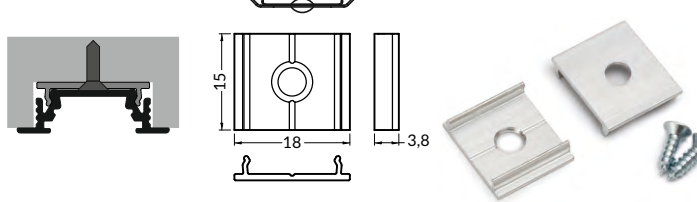

držák X hliníkový, otvor kulatý
X mounting plate

hliník surový
raw aluminium
00209605

držák X pružinový
barva: hliník surový
materiál: hliník
spring X mounting plate
colour: raw aluminium
material: aluminium