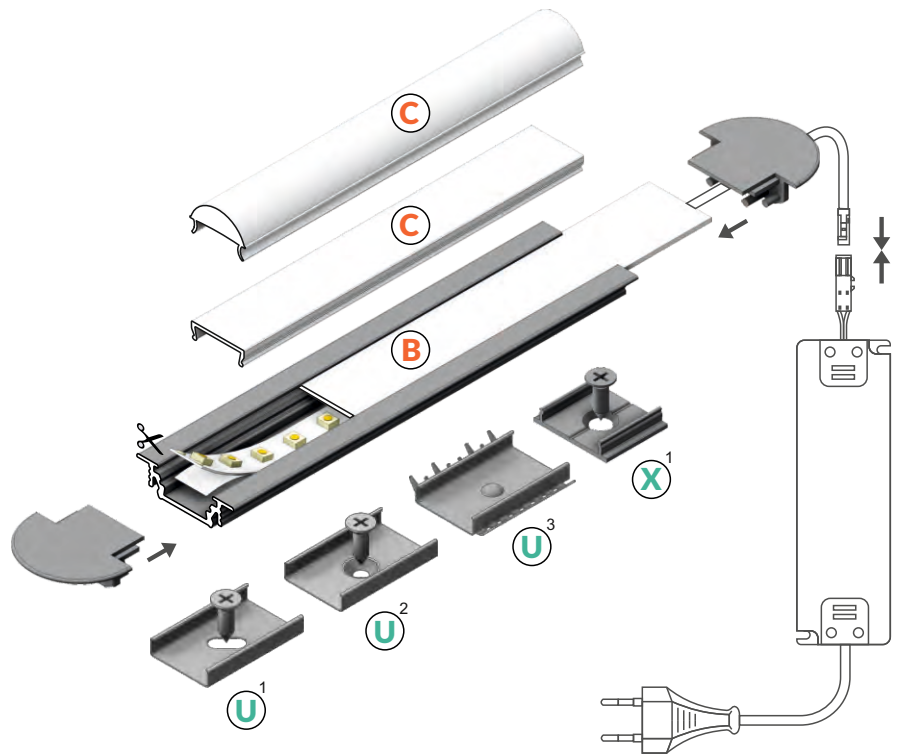

### RECESSED ALUMINIUM PROFILE

- používaný zejména pro nábytek
- možná instalace do stropu
- dekorativní a osvětlovací profil
- 6 typů difuzorů
- LED pásek: šířka max. 10mm, příkon max. 15W/m
- used mainly in furniture
- ceiling installation possible
- decorative and lighting profile
- 6 types of covers
- LED strip: width max. 10mm, power supply max. 15W/m

## PODOBNÉ PROFILY / SIMILAR IN THE OFFER

DEEP10  
BC/UX

TRI010  
BC

BEGTIN12  
J/S

UNI12  
BCD/U

GROOVE14  
EF/TY

- B** difuzor **B** nasouvací  
B slide cover
- C** difuzor **C** klip  
C click cover
- C** optika **C** lineární klip  
C lens cover
- U**<sup>1</sup> držák **U** pružný, otvor oválný  
U flexible mounting plate
- U**<sup>2</sup> držák **U** pružný, otvor zahloubený  
cone U flexible mounting plate
- U**<sup>3</sup> držák **U** rozpěrný se zuby do drážky  
rack U flexible mounting plate
- X**<sup>1</sup> držák **X** hliníkový, otvor kulatý  
X mounting plate