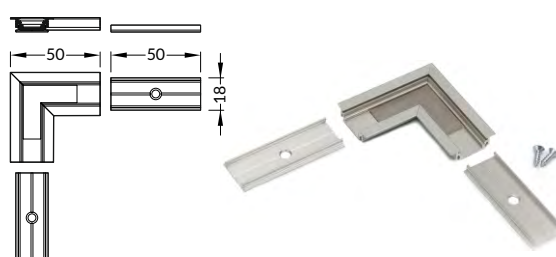

1 sada
1 set

spojka X
X connector

hliník surový
raw aluminium
00210358

spojka L
L connector

bílý lak
white painted
00210230

stříbrný elox
anodized
00210232

černý elox
black anodized
00210231