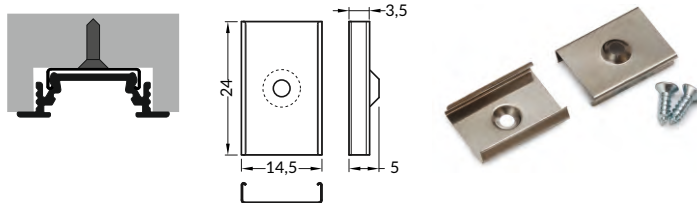

## DRŽÁKY / MOUNTINGS

**držák U pružný, otvor oválný**  
barva: nerez  
materiál: nerezová ocel  
U flexible mounting plate  
colour: inox  
material: stainless steel

1 pár = 2 ks  
balení = 10 párů  
1 pair = 2 pcs  
package = 10 pairs

**držák U pružný, otvor oválný**  
U flexible mounting plate

nerez  
inox 00209579

**držák U pružný, otvor zahluběný**  
barva: nerez  
materiál: nerezová ocel  
cone U flexible mounting plate  
colour: inox  
material: stainless steel