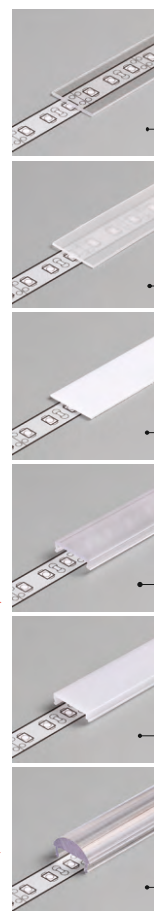

## ZAPUŠTĚNÝ HLINÍKOVÝ PROFIL

 max. 10 mm

 zapuštěné  
recessed

Dostupné délky / Available lengths  
max. 4m

## DIFUZORY / COVERS

**difuzor B nasouvací**  
propustnost: čirý, matný, opálový  
materiál: PC, PP

**B** slide cover  
colours: transparent, frosted, white  
material: PC, PP

**difuzor C klip**  
propustnost: čirý, opálový  
materiál: PMMA

**C** click cover  
colours: transparent, white  
material: PMMA

**optika C lineární klip**  
propustnost: čirá  
materiál: PC

**C** lens click cover  
colour: transparent  
material: PC

**Pozor!** Ověřte rozměry prostoru pro LED pásek  
**Note!** Dimensions of the space to install LED source