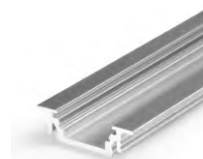

### RECESSED ALUMINIUM PROFILE

- používaný zejména pro nábytek
- možná instalace do stropu
- dekorativní a osvětlovací profil
- 6 typů difuzorů
- LED pásek: šířka max. 10mm, příkon max. 15W/m
- used mainly in furniture
- ceiling installation possible
- decorative and lighting profile
- 6 types of covers
- LED strip: width max. 10mm, power supply max. 15W/m

## PODOBNÉ PROFILY / SIMILAR IN THE OFFER

DEEP10  
BC/UX

TRI010  
BC

BEGTIN12  
J/S

UNI12  
BCD/U

GROOVE14  
EF/TY

- B** difuzor **B** nasouvací  
B slide cover
- C** difuzor **C** klip  
C click cover
- C** optika **C** lineární klip  
C lens cover
- U**<sup>1</sup> držák **U** pružný, otvor oválný  
U flexible mounting plate
- U**<sup>2</sup> držák **U** pružný, otvor zahloubený  
cone U flexible mounting plate
- U**<sup>3</sup> držák **U** rozpěrný se zuby do drážky  
rack U flexible mounting plate
- X**<sup>1</sup> držák **X** hliníkový, otvor kulatý  
X mounting plate

délka = 2 m  
balení = 10 x 2 m  
length = 2 m  
package = 10 x 2 m

 bílý lak  
white painted  
00209993

 stříbrný elox  
anodized  
00209997

 černý elox  
black anodized  
00209995

 hliník surový  
raw aluminium  
00210000