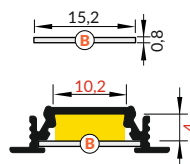

délka = 2 m  
balení = 10 x 2 m  
length = 2 m  
package = 10 x 2 m

 bílý lak  
white painted  
00209993

 stříbrný elox  
anodized  
00209997

 černý elox  
black anodized  
00209995

 hliník surový  
raw aluminium  
00210000

 max. 10 mm

 zapuštěné  
recessed

Dostupné délky / Available lengths  
max. 4m

délka = 2 m  
balení = 10 x 2 m  
length = 2 m  
package = 10 x 2 m

**B čirý / B transparent**  
00209510

**B matný / B frosted**  
00209511

**B opálový / B white**  
00209512

**C čirý / C transparent**  
00209513