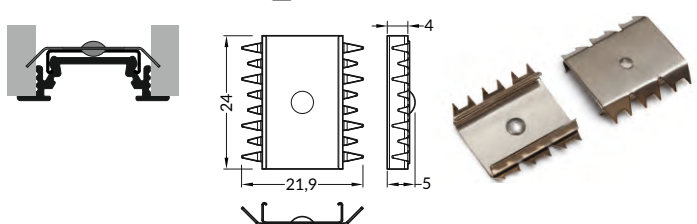

## DRŽÁKY / MOUNTINGS

**držák U pružný, otvor oválný**  
barva: nerez  
materiál: nerezová ocel  
U flexible mounting plate  
colour: inox  
material: stainless steel

1 pár = 2 ks  
balení = 10 párů  
1 pair = 2 pcs  
package = 10 pairs

**držák U pružný, otvor oválný**  
U flexible mounting plate

nerez  
inox 00209579

**držák U pružný, otvor zahluběný**  
barva: nerez  
materiál: nerezová ocel  
cone U flexible mounting plate  
colour: inox  
material: stainless steel

**držák U pružný, otvor zahluběný**  
cone U flexible mounting plate

nerez  
inox 00209580

**držák U do drážky se zuby**  
barva: nerez  
materiál: nerezová ocel  
rack U flexible mounting plate  
colour: inox  
material: stainless steel