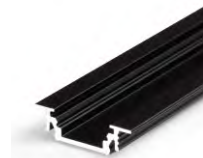

### RECESSED ALUMINIUM PROFILE

- používaný zejména pro nábytek
- možná instalace do stropu
- dekorativní a osvětlovací profil
- 6 typů difuzorů
- LED pásek: šířka max. 10mm, příkon max. 15W/m
- used mainly in furniture
- ceiling installation possible
- decorative and lighting profile
- 6 types of covers
- LED strip: width max. 10mm, power supply max. 15W/m

## PODOBNÉ PROFILY / SIMILAR IN THE OFFER

DEEP10  
BC/UX

TRI010  
BC

BEGTIN12  
J/S

UNI12  
BCD/U

GROOVE14  
EF/TY

- B** difuzor **B** nasouvací  
B slide cover
- C** difuzor **C** klip  
C click cover
- C** optika **C** lineární klip  
C lens cover
- U**<sup>1</sup> držák **U** pružný, otvor oválný  
U flexible mounting plate
- U**<sup>2</sup> držák **U** pružný, otvor zahloubený  
cone U flexible mounting plate
- U**<sup>3</sup> držák **U** rozpěrný se zuby do drážky  
rack U flexible mounting plate
- X**<sup>1</sup> držák **X** hliníkový, otvor kulatý  
X mounting plate

délka = 2 m  
balení = 10 x 2 m  
length = 2 m  
package = 10 x 2 m

 bílý lak  
white painted  
00209993

 stříbrný elox  
anodized  
00209997

 černý elox  
black anodized  
00209995

 hliník surový  
raw aluminium  
00210000