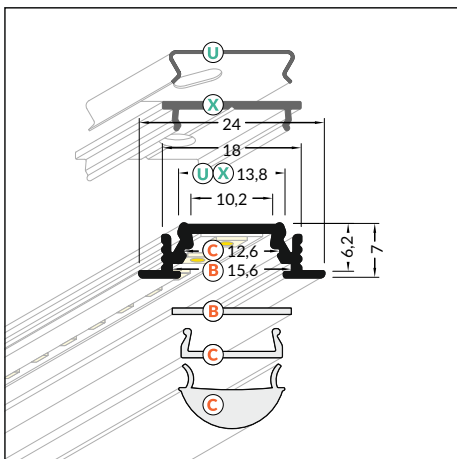

délka = 2 m  
balení = 10 x 2 m  
length = 2 m  
package = 10 x 2 m

 bílý lak  
white painted  
00209993

 stříbrný elox  
anodized  
00209997

 černý elox  
black anodized  
00209995

 hliník surový  
raw aluminium  
00210000

 max. 10 mm

 zapuštěné  
recessed

Dostupné délky / Available lengths  
max. 4m