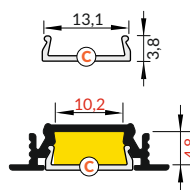

délka = 2 m  
balení = 10 x 2 m  
length = 2 m  
package = 10 x 2 m

 bílý lak  
white painted  
00209993

 stříbrný elox  
anodized  
00209997

 černý elox  
black anodized  
00209995

 hliník surový  
raw aluminium  
00210000

 max. 10 mm

 zapuštěné  
recessed

Dostupné délky / Available lengths  
max. 4m

délka = 2 m  
balení = 10 x 2 m  
length = 2 m  
package = 10 x 2 m

**B čirý / B transparent**  
00209510

**B matný / B frosted**  
00209511

**B opálový / B white**  
00209512

**C čirý / C transparent**  
00209513