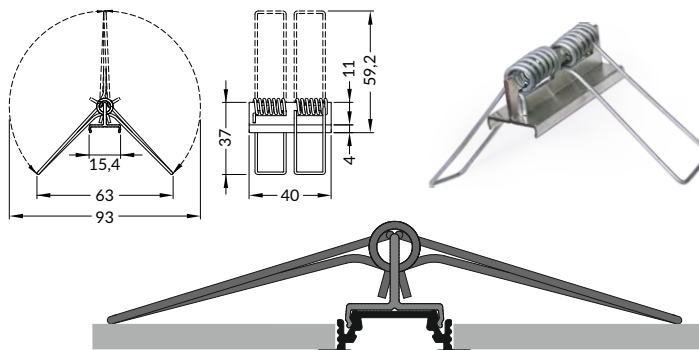

1 ks
1 pc

držák X pružinový
spring X mounting plate

hliník surový
raw aluminium
00209606