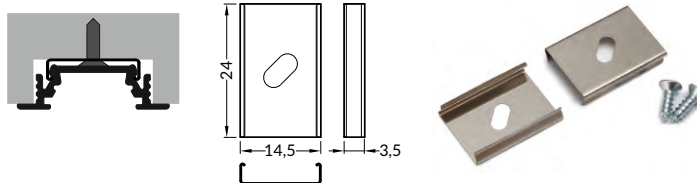

## DRŽÁKY / MOUNTINGS

**držák U pružný, otvor oválný**  
barva: nerez  
materiál: nerezová ocel  
U flexible mounting plate  
colour: inox  
material: stainless steel

1 pár = 2 ks  
balení = 10 párů  
1 pair = 2 pcs  
package = 10 pairs