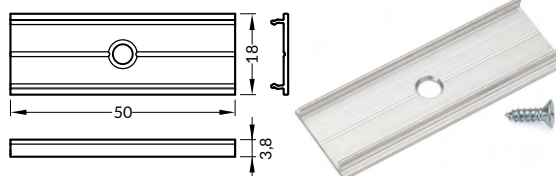

1 sada
1 set

spojka X
X connector

hliník surový
raw aluminium
00210358

spojka L
L connector

bílý lak
white painted
00210230

stříbrný elox
anodized
00210232

černý elox
black anodized
00210231