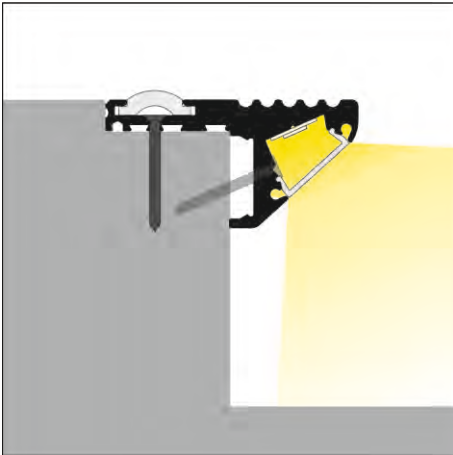

## LED PROFIL PRO SCHODIŠTĚ

### STEP EDGE PROFILE

- orientační nebo osvětlovací funkce
- 2 možnosti montáže - 3 možnosti svícení
- protiskluzová hrana
- skryté montážní prvky
- mechanická odolnost
- LED pásek: šířka max. 10mm, příkon max. 18W/m
- highlighting or illuminating feature
- 2 mounting options - 3 lighting options to choose from
- anti slip insert installation option
- hidden mounting
- impact resistant
- LED strip: width max. 10mm, power supply max. 18W/m

### PODOBNE PROFILY / SIMILAR IN THE OFFER

FLOOR12  
K/U

OUTSTAIRS12  
BC

**C** difuzor **C** klip  
**C** click cover

délka = 2 m  
balení = 10 x 2 m  
length = 2 m  
package = 10 x 2 m

 **stříbrný elox**  
anodized  
00210108