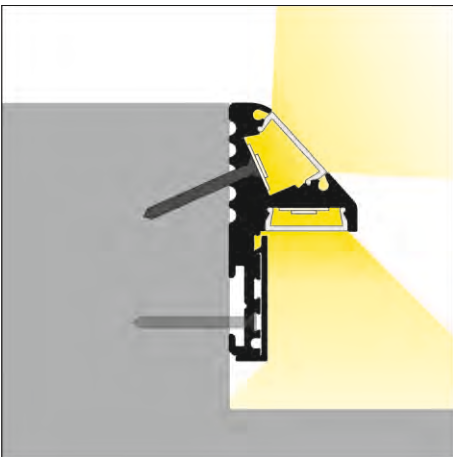

C difuzor **C** klip
C click cover

délka = 2 m
balení = 10 x 2 m
length = 2 m
package = 10 x 2 m

stříbrný elox
anodized
00210108

černý elox
black anodized
00217388

max. 10 mm

speciální
special application