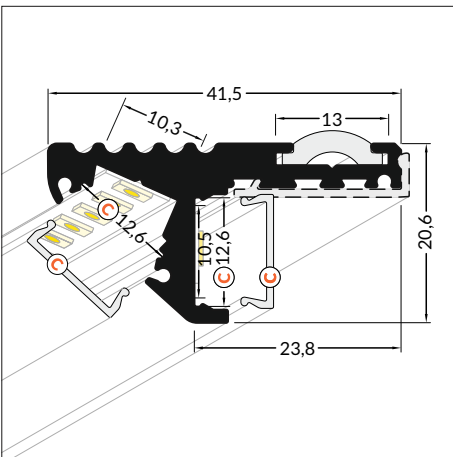

### STEP EDGE PROFILE

- orientační nebo osvětlovací funkce
- 2 možnosti montáže - 3 možnosti svícení
- protiskluzová hrana
- skryté montážní prvky
- mechanická odolnost
- LED pásek: šířka max. 10mm, příkon max. 18W/m
- highlighting or illuminating feature
- 2 mounting options - 3 lighting options to choose from
- anti slip insert installation option
- hidden mounting
- impact resistant
- LED strip: width max. 10mm, power supply max. 18W/m

### PODOBNE PROFILY / SIMILAR IN THE OFFER

FLOOR12  
K/U

OUTSTAIRS12  
BC

**C** difuzor **C** klip  
**C** click cover

délka = 2 m  
balení = 10 x 2 m  
length = 2 m  
package = 10 x 2 m

 **stříbrný elox**  
anodized  
00210108

délka = 2 m  
balení = 10 x 2 m  
length = 2 m  
package = 10 x 2 m

**C** čirý / **C** transparent  
00209513

**C** opálový / **C** white  
00210532