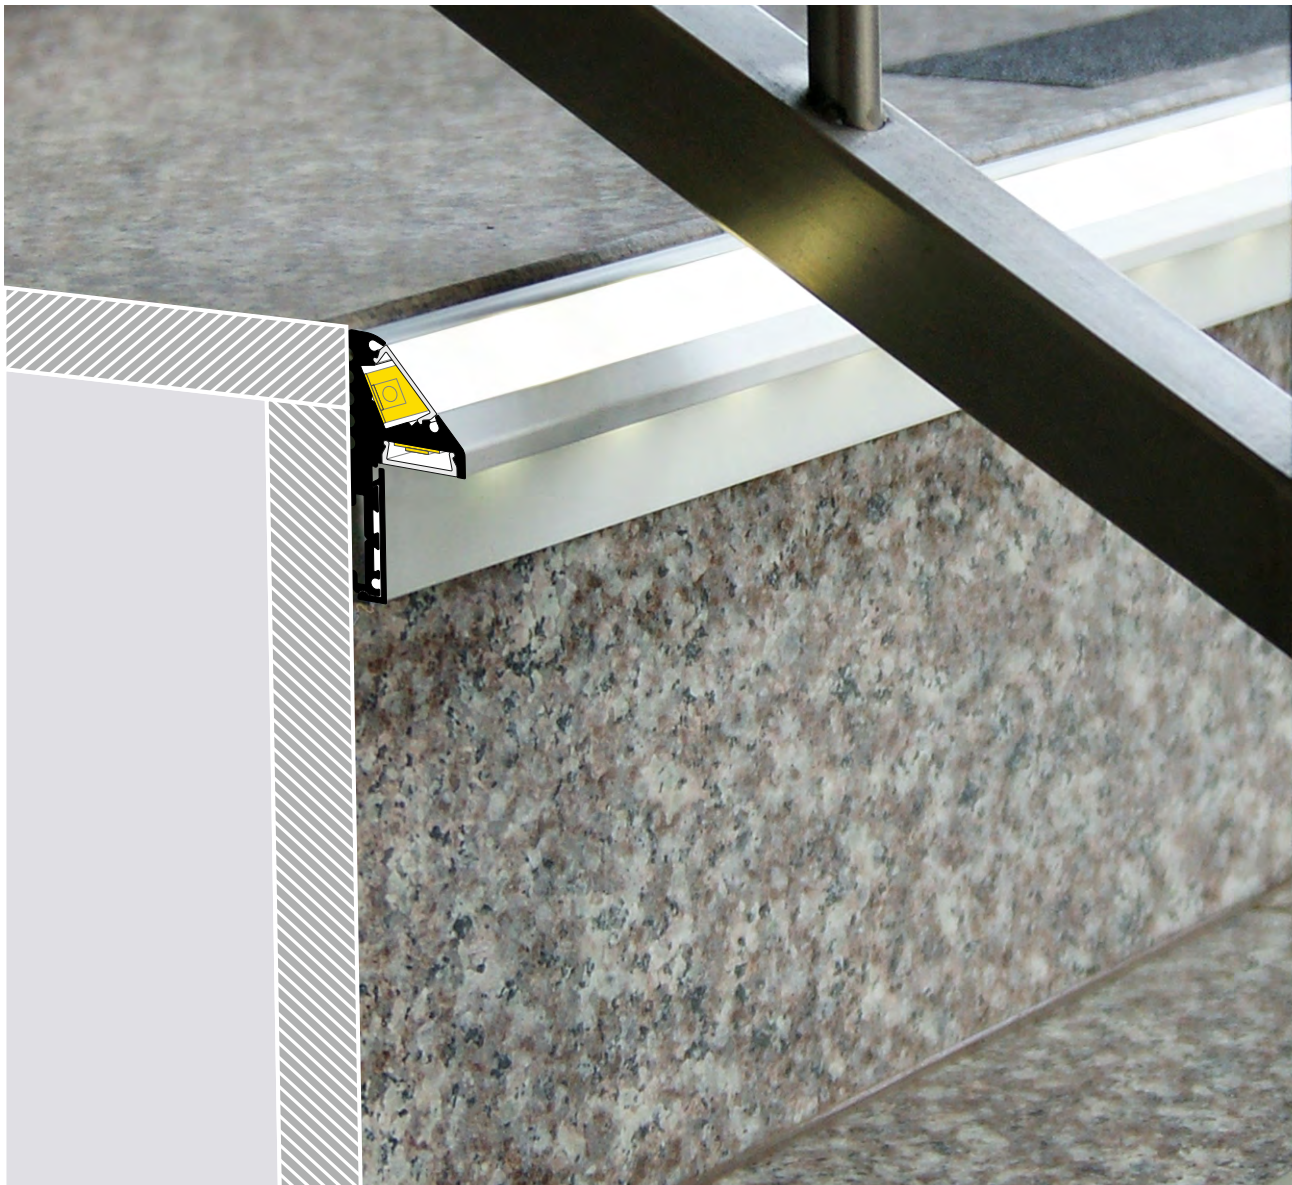

## LED PROFIL PRO SCHODIŠTĚ

### STEP EDGE PROFILE

- orientační nebo osvětlovací funkce
- 2 možnosti montáže - 3 možnosti svícení
- protiskluzová hrana
- skryté montážní prvky
- mechanická odolnost
- LED pásek: šířka max. 10mm, příkon max. 18W/m
- highlighting or illuminating feature
- 2 mounting options - 3 lighting options to choose from
- anti slip insert installation option
- hidden mounting
- impact resistant
- LED strip: width max. 10mm, power supply max. 18W/m