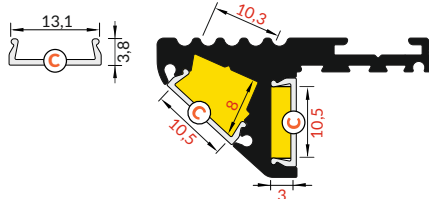

### STEP EDGE PROFILE

- orientační nebo osvětlovací funkce
- 2 možnosti montáže - 3 možnosti svícení
- protiskluzová hrana
- skryté montážní prvky
- mechanická odolnost
- LED pásek: šířka max. 10mm, příkon max. 18W/m
- highlighting or illuminating feature
- 2 mounting options - 3 lighting options to choose from
- anti slip insert installation option
- hidden mounting
- impact resistant
- LED strip: width max. 10mm, power supply max. 18W/m

### PODOBNE PROFILY / SIMILAR IN THE OFFER

FLOOR12  
K/U

OUTSTAIRS12  
BC

**C** difuzor **C** klip  
**C** click cover

délka = 2 m  
balení = 10 x 2 m  
length = 2 m  
package = 10 x 2 m

 **stříbrný elox**  
anodized  
00210108

délka = 2 m  
balení = 10 x 2 m  
length = 2 m  
package = 10 x 2 m

**C** čirý / **C** transparent  
00209513

**C** opálový / **C** white  
00210532