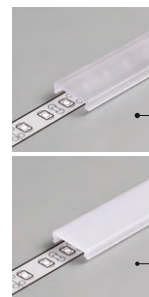

DIFUZORY / COVERS

difuzor **C** klip
propustnost: čirý, opálový
materiál: PMMA

C click cover
colours: transparent, white
material: PMMA

Pozor! Ověř rozměry prostoru
pro LED pásek
Note! Dimensions of the space
to install LED source

délka = 2 m
balení = 10 x 2 m
length = 2 m
package = 10 x 2 m

C čirý / **C** transparent
00209513

C opálový / **C** white
00210532

KONCOVKY / ENDINGS

koncovka STEP10
barvy: stříbrná, černá
materiál: ocel
STEP10 ending
colours: silver, black
material: steel