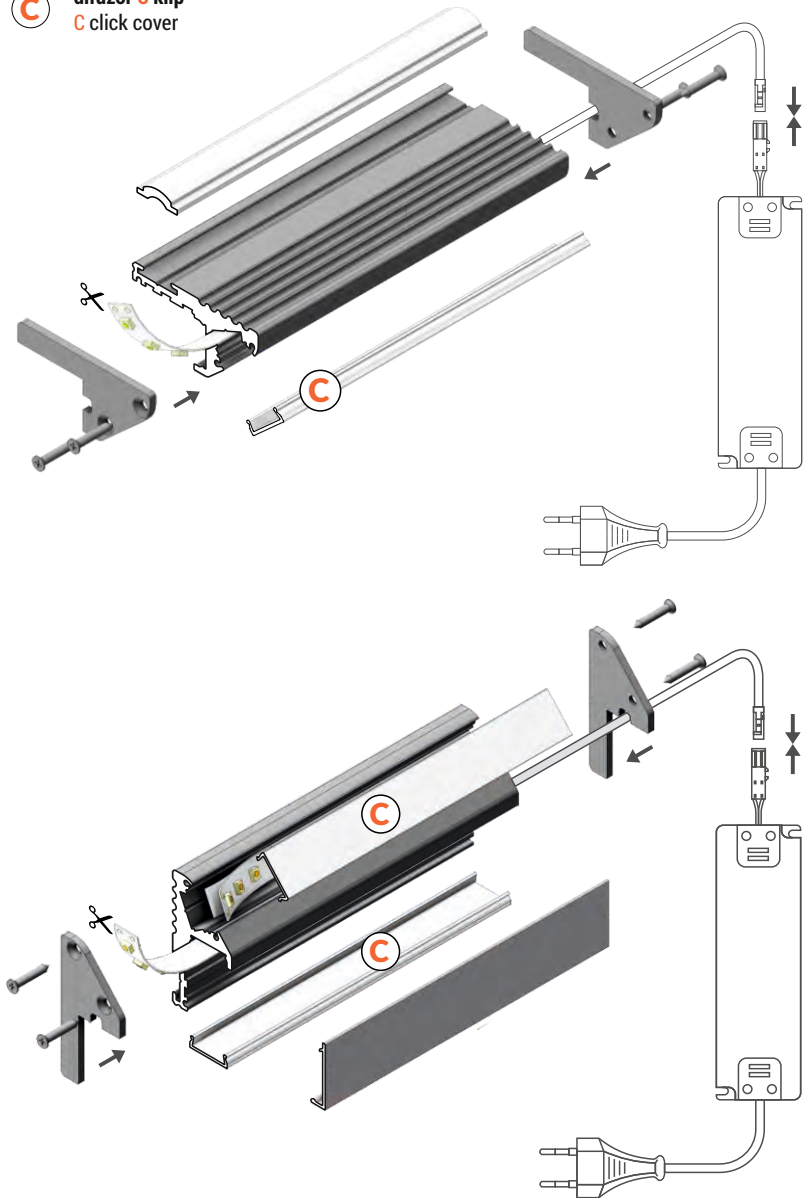

## LED PROFIL PRO SCHODIŠTĚ

### STEP EDGE PROFILE

- orientační nebo osvětlovací funkce
- 2 možnosti montáže - 3 možnosti svícení
- protiskluzová hrana
- skryté montážní prvky
- mechanická odolnost
- LED pásek: šířka max. 10mm, příkon max. 18W/m
- highlighting or illuminating feature
- 2 mounting options - 3 lighting options to choose from
- anti slip insert installation option
- hidden mounting
- impact resistant
- LED strip: width max. 10mm, power supply max. 18W/m

### PODOBNE PROFILY / SIMILAR IN THE OFFER

FLOOR12  
K/U

OUTSTAIRS12  
BC

**C** difuzor **C** klip  
**C** click cover

délka = 2 m  
balení = 10 x 2 m  
length = 2 m  
package = 10 x 2 m

 **stříbrný elox**  
anodized  
00210108