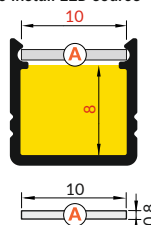

Z² držák Z pružný, otvor zahluběný
cone Z flexible mounting plate

 max. 10 mm

 přisazené
surface

délka = 2 m
balení = 10 x 2 m
length = 2 m
package = 10 x 2 m

 bílý lak
white painted
00210092

 stříbrný elox
anodized
00210096

Pozor! Ověř rozměry prostoru pro LED pásek
Note! Dimensions of the space to install LED source

délka = 2 m
balení = 10 x 2 m
length = 2 m
package = 10 x 2 m

A čirý / A transparent
00209501

A matný / A frosted
00209502