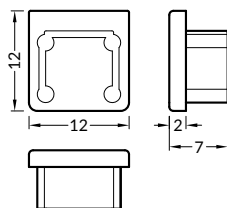

DIFUZORY / COVERS

difuzor A slick
propustnost: čirý, matný, opálový
materiál: PC, PP

A slick cover
colours: transparent, frosted, white
material: PC, PP

Pozor! Ověř rozměry prostoru pro LED pásek
Note! Dimensions of the space to install LED source

délka = 2 m
balení = 10 x 2 m
length = 2 m
package = 10 x 2 m

A čirý / A transparent
00209501

A matný / A frosted
00209502

A opálový / A white
00209503

KONCOVKY / ENDINGS

koncovka SMART10
barvy: bílá, stříbrná, černá, šedá
materiál: ABS
SMART10 ending
colours: white, silver, black, grey
material: ABS

koncovka SMART10 s otvorem
barvy: bílá, stříbrná, černá, šedá
materiál: ABS
SMART10 ending with hole
colours: white, silver, black, grey
material: ABS

1 pár = 2 ks
balení = 10 párů
1 pair = 2 pcs
package = 10 pairs

bílá / white
s otvorem with hole 00209739
bez otvoru without hole 00209737

stříbrná / silver
s otvorem with hole 00209741
bez otvoru without hole 00209743

černá / black
s otvorem with hole 00209740
bez otvoru without hole 00209738

šedá / grey
s otvorem with hole 00209742
bez otvoru without hole 00209744

DRŽÁKY / MOUNTINGS

držák Z pružný, otvor oválný
barvy: bílá, nerez, černá
materiál: nerezová ocel

Z flexible mounting plate
colours: white, inox, black
material: stainless steel

1 pár = 2 ks
balení = 10 párů
1 pair = 2 pcs
package = 10 pairs

držák Z pružný, otvor oválný
Z flexible mounting plate

bílá white 00209611

nerez inox 00209615

černá black 00209613

držák Z pružný, otvor zahloubený
barvy: bílá, nerez, černá
materiál: nerezová ocel

cone Z flexible mounting plate
colours: white, inox, black
material: stainless steel

držák Z pružný, otvor zahloubený
cone Z flexible mounting plate

bílá white 00209612

nerez inox 00209616

černá black 00209614