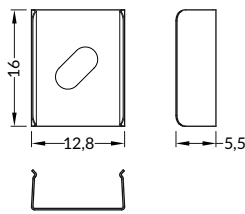

1 pár = 2 ks
balení = 10 párů
1 pair = 2 pcs
package = 10 pairs

držák Z pružný, otvor oválný
Z flexible mounting plate

bílá white 00209611

nerez inox 00209615

černá black 00209613

držák Z pružný, otvor zahloubený
barvy: bílá, nerez, černá
materiál: nerezová ocel

cone Z flexible mounting plate
colours: white, inox, black
material: stainless steel