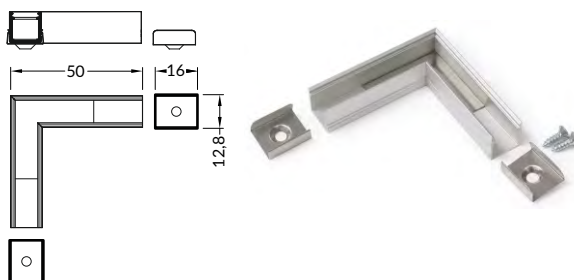

držák Z pružný, otvor zahloubený
cone Z flexible mounting plate

bílá white 00209612

nerez inox 00209616

černá black 00209614

SPOJKY / CONNECTORS

spojka SMART10, 90° horizontální
barvy: bílý lak, stříbrný elox, černý elox
materiál: hliník

SMART10 connector 90 deg
colours: white, anodized, black
material: aluminium

1 sada
1 set

-  bílý lak
white painted
00210279
-  stříbrný elox
anodized
00210281
-  černý elox
black anodized
00210280