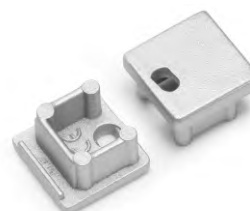

Z² držák Z pružný, otvor zahluběný
cone Z flexible mounting plate

 max. 10 mm

 přisazené
surface

délka = 2 m
balení = 10 x 2 m
length = 2 m
package = 10 x 2 m

 bílý lak
white painted
00210092

 stříbrný elox
anodized
00210096

Pozor! Ověř rozměry prostoru pro LED pásek
Note! Dimensions of the space to install LED source

délka = 2 m
balení = 10 x 2 m
length = 2 m
package = 10 x 2 m

A čirý / A transparent
00209501

A matný / A frosted
00209502

A opálový / A white
00209503

KONCOVKY / ENDINGS

koncovka SMART10
barvy: bílá, stříbrná, černá, šedá
materiál: ABS
SMART10 ending
colours: white, silver, black, grey
material: ABS

koncovka SMART10 s otvorem
barvy: bílá, stříbrná, černá, šedá
materiál: ABS
SMART10 ending with hole
colours: white, silver, black, grey
material: ABS

1 pár = 2 ks
balení = 10 párů
1 pair = 2 pcs
package = 10 pairs

bílá / white
s otvorem with hole 00209739
bez otvoru without hole 00209737

stříbrná / silver
s otvorem with hole 00209741
bez otvoru without hole 00209743