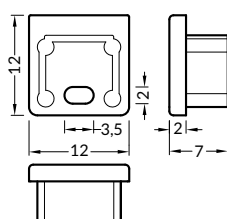

koncovka SMART10 s otvorem
barvy: bílá, stříbrná, černá, šedá
materiál: ABS
SMART10 ending with hole
colours: white, silver, black, grey
material: ABS

1 pár = 2 ks
balení = 10 párů
1 pair = 2 pcs
package = 10 pairs

bílá / white
s otvorem with hole 00209739
bez otvoru without hole 00209737

stříbrná / silver
s otvorem with hole 00209741
bez otvoru without hole 00209743

černá / black
s otvorem with hole 00209740
bez otvoru without hole 00209738

šedá / grey
s otvorem with hole 00209742
bez otvoru without hole 00209744

DRŽÁKY / MOUNTINGS

držák Z pružný, otvor oválný
barvy: bílá, nerez, černá
materiál: nerezová ocel

Z flexible mounting plate
colours: white, inox, black
material: stainless steel