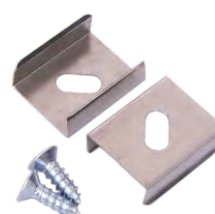

1 pár = 2 ks
balení = 10 párů
1 pair = 2 pcs
package = 10 pairs

bílá / white
s otvorem with hole 00209739
bez otvoru without hole 00209737

stříbrná / silver
s otvorem with hole 00209741
bez otvoru without hole 00209743

černá / black
s otvorem with hole 00209740
bez otvoru without hole 00209738

šedá / grey
s otvorem with hole 00209742
bez otvoru without hole 00209744

DRŽÁKY / MOUNTINGS

držák Z pružný, otvor oválný
barvy: bílá, nerez, černá
materiál: nerezová ocel

Z flexible mounting plate
colours: white, inox, black
material: stainless steel

1 pár = 2 ks
balení = 10 párů
1 pair = 2 pcs
package = 10 pairs

držák Z pružný, otvor oválný
Z flexible mounting plate

bílá white 00209611