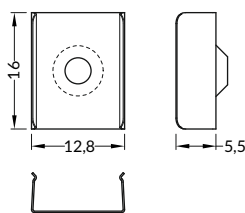

držák Z pružný, otvor zahloubený
cone Z flexible mounting plate

bílá white 00209612

nerez inox 00209616

černá black 00209614