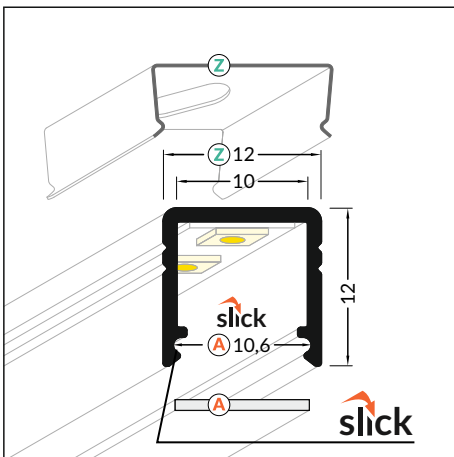

NEPŘETRŽITÁ LINIE SVĚTLA PŘI MALÝCH ROZMĚRECH

CONTINUOUS LINE OF LIGHT IN SMALL DIMENSIONS

- dekorativní a osvětlovací profil
- nepřetržitá světelná linie (při použití pásku 120LED/m a opálového difuzoru)
- Slick konstrukce
- miniaturní rozměry
- univerzální použití
- vhodný i pro aplikace se zalitím LED pásku ochranným silikonem
- LED pásek: šířka max. 10mm, příkon max. 15W/m
- decorative and lighting profile
- continuous line of light (when using LED strip 120 LED/m and white cover)
- Slick socket
- miniature dimensions
- universal application
- the possibility of using waterproof LED strips
- LED strip: width max. 10mm, power supply max. 15W/m

PODOBNÉ PROFILY / SIMILAR IN THE OFFER

SLIM8
A/Z

SMART-IN10
A/Z

SURFACE10
BC/UX

BEGTON12
J/S

SURFACE14
EF/TY

A difuzor A slick
A slick cover

Z¹ držák Z pružný, otvor oválný
Z flexible mounting plate

Z² držák Z pružný, otvor zahluběný
cone Z flexible mounting plate

 max. 10 mm

 přisazené
surface

délka = 2 m
balení = 10 x 2 m
length = 2 m
package = 10 x 2 m

 bílý lak
white painted
00210092

 stříbrný elox
anodized
00210096

Pozor! Ověř rozměry prostoru pro LED pásek
Note! Dimensions of the space to install LED source

délka = 2 m
balení = 10 x 2 m
length = 2 m
package = 10 x 2 m

A čirý / A transparent
00209501

A matný / A frosted
00209502