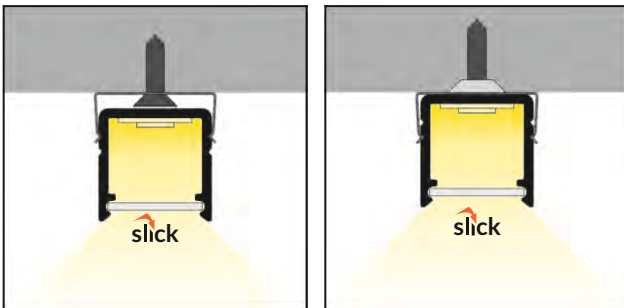

NEPŘETRŽITÁ LINIE SVĚTLA PŘI MALÝCH ROZMĚRECH

CONTINUOUS LINE OF LIGHT IN SMALL DIMENSIONS

- dekorativní a osvětlovací profil
- nepřetržitá světelná linie (při použití pásku 120LED/m a opálového difuzoru)
- Slick konstrukce
- miniaturní rozměry
- univerzální použití
- vhodný i pro aplikace se zalitím LED pásku ochranným silikonem
- LED pásek: šířka max. 10mm, příkon max. 15W/m
- decorative and lighting profile
- continuous line of light (when using LED strip 120 LED/m and white cover)
- Slick socket
- miniature dimensions
- universal application
- the possibility of using waterproof LED strips
- LED strip: width max. 10mm, power supply max. 15W/m

PODOBNÉ PROFILY / SIMILAR IN THE OFFER

SLIM8
A/Z

SMART-IN10
A/Z

SURFACE10
BC/UX

BEGTON12
J/S

SURFACE14
EF/TY

A difuzor A slick
A slick cover

Z¹ držák Z pružný, otvor oválný
Z flexible mounting plate

Z² držák Z pružný, otvor zahluběný
cone Z flexible mounting plate

 max. 10 mm

 přisazené
surface

délka = 2 m
balení = 10 x 2 m
length = 2 m
package = 10 x 2 m

 bílý lak
white painted
00210092

 stříbrný elox
anodized
00210096