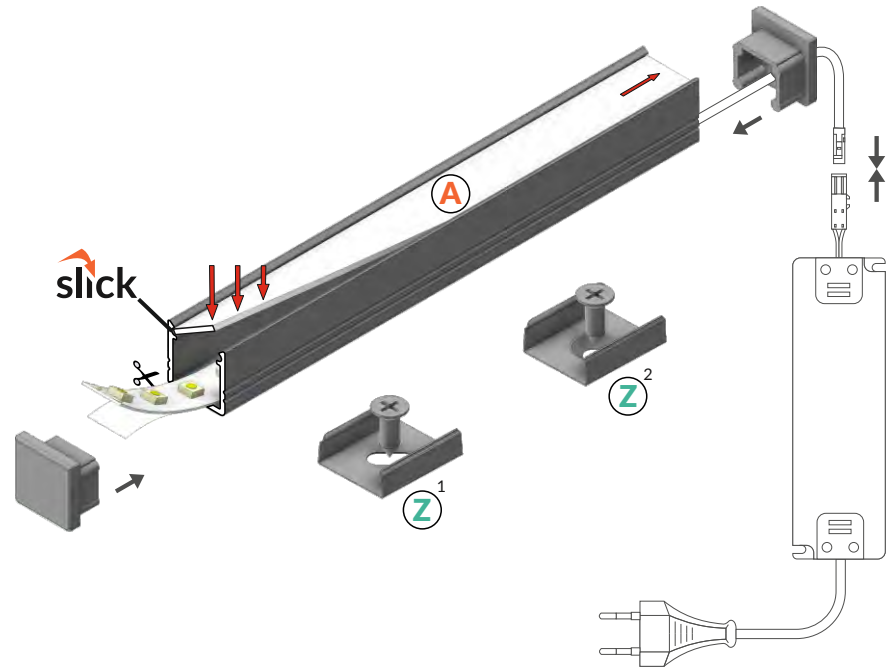

NEPŘETRŽITÁ LINIE SVĚTLA PŘI MALÝCH ROZMĚRECH

CONTINUOUS LINE OF LIGHT IN SMALL DIMENSIONS

- dekorativní a osvětlovací profil
- nepřetržitá světelná linie (při použití pásku 120LED/m a opálového difuzoru)
- Slick konstrukce
- miniaturní rozměry
- univerzální použití
- vhodný i pro aplikace se zalitím LED pásku ochranným silikonem
- LED pásek: šířka max. 10mm, příkon max. 15W/m
- decorative and lighting profile
- continuous line of light (when using LED strip 120 LED/m and white cover)
- Slick socket
- miniature dimensions
- universal application
- the possibility of using waterproof LED strips
- LED strip: width max. 10mm, power supply max. 15W/m

PODOBNÉ PROFILY / SIMILAR IN THE OFFER

SLIM8
A/Z

SMART-IN10
A/Z

SURFACE10
BC/UX

BEGTON12
J/S

SURFACE14
EF/TY

A difuzor A slick
A slick cover

Z¹ držák Z pružný, otvor oválný
Z flexible mounting plate

Z² držák Z pružný, otvor zahluběný
cone Z flexible mounting plate

 max. 10 mm

 přisazené
surface

délka = 2 m
balení = 10 x 2 m
length = 2 m
package = 10 x 2 m

 bílý lak
white painted
00210092

 stříbrný elox
anodized
00210096