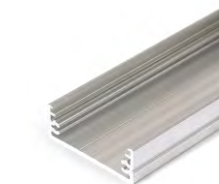

**G** difuzor **G** slick  
G slick cover

**W** držák **W** pružný, otvor zahloubený  
cone **W** flexible mounting plate

délka = 2 m  
balení = 10 x 2 m  
length = 2 m  
package = 10 x 2 m

**○** bílý lak  
white painted  
00210208

**●** stříbrný elox  
anodized  
00210212

**●** černý elox  
black anodized  
00210210

**●** hliník surový  
raw aluminium  
00210214

**≡** max. 24 mm

**┌** přisazené  
surface

Dostupné délky / Available lengths  
max. 4m