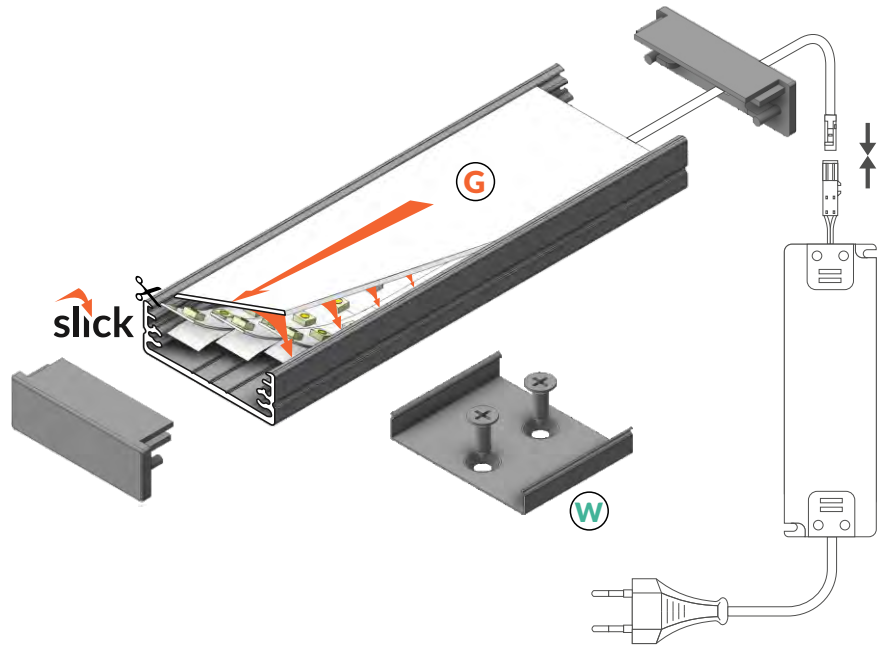

## ŠIROKÝ HLINÍKOVÝ PŘISAZENÝ PROFIL

WIDE, ALUMINIUM, SURFACE PROFILE

- osvětlovací a dekorativní profil
- možnost nalepit souběžně 3 pásy šíře 8mm
- Slick konstrukce
- LED pásek: šířka max. 24mm, příkon max. 25W/m
- lighting and decorative profile
- possibility of installing 3 x 8mm LED strips
- Slick socket
- LED strip: width max. 24mm, power supply max. 25W/m

## PODOBNÉ PROFILY / SIMILAR IN THE OFFER

  
SURFACE10  
BC/UX

  
UNI12  
BCD/U

  
BEGTON12  
J/S

  
SURFACE14  
EF/TY

  
LINEA20  
EF/TY

  
VARIO30-02  
ACD-9/TY

  
VARIO30-01  
ACD-9/TY

**G** difuzor **G** slick  
G slick cover

**W** držák **W** pružný, otvor zahloubený  
cone **W** flexible mounting plate

délka = 2 m  
balení = 10 x 2 m  
length = 2 m  
package = 10 x 2 m

**○** bílý lak  
white painted  
00210208

**●** stříbrný elox  
anodized  
00210212

**●** černý elox  
black anodized  
00210210

**●** hliník surový  
raw aluminium  
00210214

**≡** max. 24 mm

**┌** přisazené  
surface

Dostupné délky / Available lengths  
max. 4m