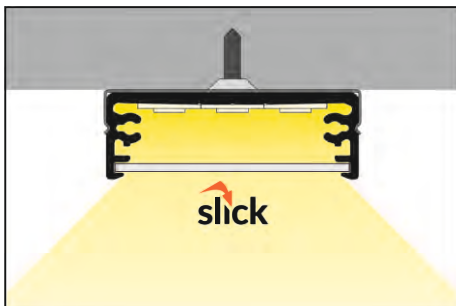

## PODOBNÉ PROFILY / SIMILAR IN THE OFFER

  
SURFACE10  
BC/UX

  
UNI12  
BCD/U

  
BEGTON12  
J/S

  
SURFACE14  
EF/TY

  
LINEA20  
EF/TY

  
VARIO30-02  
ACD-9/TY

  
VARIO30-01  
ACD-9/TY

**G** difuzor **G** slick  
G slick cover

**W** držák **W** pružný, otvor zahloubený  
cone **W** flexible mounting plate

délka = 2 m  
balení = 10 x 2 m  
length = 2 m  
package = 10 x 2 m

**○** bílý lak  
white painted  
00210208