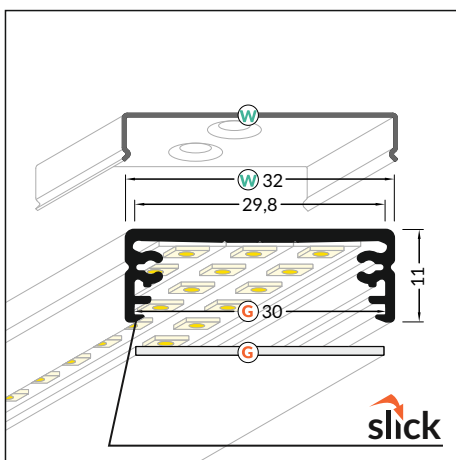

## ŠIROKÝ HLINÍKOVÝ PŘISAZENÝ PROFIL

WIDE, ALUMINIUM, SURFACE PROFILE

- osvětlovací a dekorativní profil
- možnost nalepit souběžně 3 pásy šíře 8mm
- Slick konstrukce
- LED pásek: šířka max. 24mm, příkon max. 25W/m
- lighting and decorative profile
- possibility of installing 3 x 8mm LED strips
- Slick socket
- LED strip: width max. 24mm, power supply max. 25W/m

## PODOBNÉ PROFILY / SIMILAR IN THE OFFER

  
SURFACE10  
BC/UX

  
UNI12  
BCD/U

  
BEGTON12  
J/S

  
SURFACE14  
EF/TY

  
LINEA20  
EF/TY

  
VARIO30-02  
ACD-9/TY

  
VARIO30-01  
ACD-9/TY

**G** difuzor **G** slick  
G slick cover

**W** držák **W** pružný, otvor zahloubený  
cone **W** flexible mounting plate

délka = 2 m  
balení = 10 x 2 m  
length = 2 m  
package = 10 x 2 m

**○** bílý lak  
white painted  
00210208

**●** stříbrný elox  
anodized  
00210212

**●** černý elox  
black anodized  
00210210

**●** hliník surový  
raw aluminium  
00210214

**≡** max. 24 mm

**┌** přisazené  
surface

Dostupné délky / Available lengths  
max. 4m