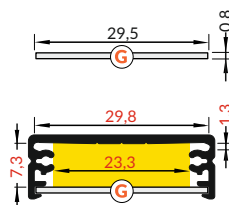

**G** difuzor **G** slick  
G slick cover

**W** držák **W** pružný, otvor zahloubený  
cone **W** flexible mounting plate

délka = 2 m  
balení = 10 x 2 m  
length = 2 m  
package = 10 x 2 m

**○** bílý lak  
white painted  
00210208

**●** stříbrný elox  
anodized  
00210212

**●** černý elox  
black anodized  
00210210

**●** hliník surový  
raw aluminium  
00210214

**≡** max. 24 mm

**┌** přisazené  
surface

Dostupné délky / Available lengths  
max. 4m

délka = 2 m  
balení = 10 x 2 m  
length = 2 m  
package = 10 x 2 m

**G čirý / G transparent**  
00209530

**G matný / G frosted**  
00209531

**G opálový / G white**  
00209532