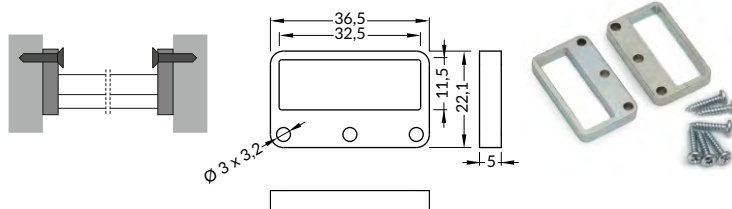

1 pár = 2 ks
1 pair = 2 pcs

držák jednoduchý
simple holder

pozinkovaný
zinc coated
00209604