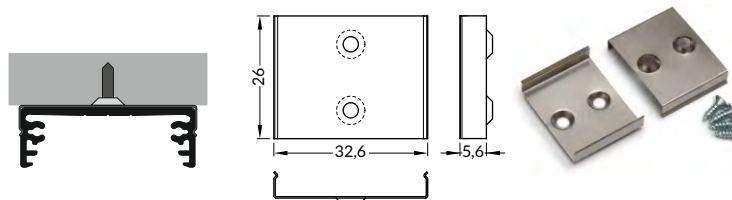

## DRŽÁKY / MOUNTINGS

**držák W pružný, otvor zahloubený**  
barva: nerez  
materiál: nerezová ocel

cone W flexible mounting plate  
colour: inox  
material: stainless steel

1 pár = 2 ks  
balení = 10 párů  
1 pair = 2 pcs  
package = 10 pairs