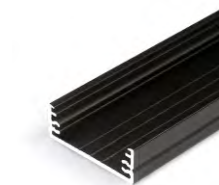

## PODOBNÉ PROFILY / SIMILAR IN THE OFFER

  
SURFACE10  
BC/UX

  
UNI12  
BCD/U

  
BEGTON12  
J/S

  
SURFACE14  
EF/TY

  
LINEA20  
EF/TY

  
VARIO30-02  
ACD-9/TY

  
VARIO30-01  
ACD-9/TY

**G** difuzor **G** slick  
G slick cover

**W** držák **W** pružný, otvor zahloubený  
cone **W** flexible mounting plate

délka = 2 m  
balení = 10 x 2 m  
length = 2 m  
package = 10 x 2 m

**○** bílý lak  
white painted  
00210208

**●** stříbrný elox  
anodized  
00210212

**●** černý elox  
black anodized  
00210210

**●** hliník surový  
raw aluminium  
00210214

**≡** max. 24 mm

**┌** přisazené  
surface

Dostupné délky / Available lengths  
max. 4m