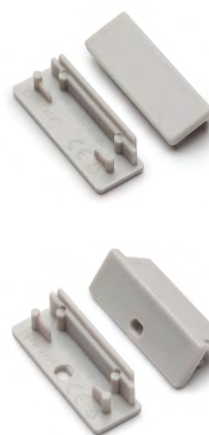

délka = 2 m  
balení = 10 x 2 m  
length = 2 m  
package = 10 x 2 m

**G čirý / G transparent**  
00209530

**G matný / G frosted**  
00209531

**G opálový / G white**  
00209532

## KONCOVKY / ENDINGS

**koncovka WIDE24**  
barvy: bílá, stříbrná, černá, šedá  
materiál: ABS  
WIDE24 ending  
colours: white, silver, black, grey  
material: ABS

**koncovka WIDE24 s otvorem**  
barvy: bílá, stříbrná, černá, šedá  
materiál: ABS  
WIDE24 ending with hole  
colours: white, silver, black, grey  
material: ABS

1 pár = 2 ks  
balení = 10 párů  
1 pair = 2 pcs  
package = 10 pairs

**bílá**  
white  
s otvorem  
with hole  
00209832

bez otvoru  
without hole  
00209828

**stříbrná**  
silver  
s otvorem  
with hole  
00209834