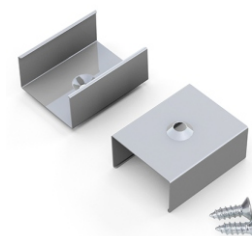

## DRŽÁKY / MOUNTINGS

držák **U4 pružný, otvor oválný**  
barvy: bílá, nerez, černá  
materiál: nerezová ocel

U4 mounting plate  
colours: white, inox, black  
material: stainless steel

1 pár = 2 ks  
balení = 10 párů  
1 pair = 2 pcs  
package = 10 pairs

**držák U4 pružný, otvor oválný**  
U4 mounting plate

**bílá** white 00212842

**nerez** inox 00212843

**černá** black 00212844

držák **U4 pružný, otvor zahloubený**  
barvy: bílá, nerez, černá  
materiál: nerezová ocel

cone U4 mounting plate  
colours: white, inox, black  
material: stainless steel

**držák U4 pružný, otvor zahloubený**  
cone U4 mounting plate

**bílá** white 00212847

**nerez** inox 00212846

**černá** black 00212845