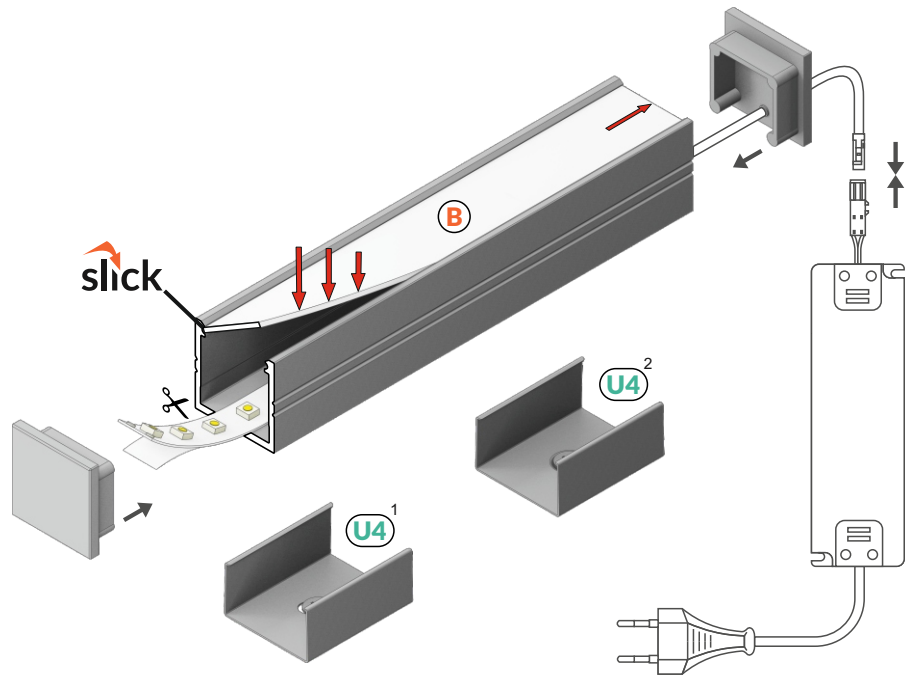

### ECONOMICAL PROFILE FOR 16 mm LED STRIP

- SLICK difuzor - snadná montáž
- 2 způsoby montáže (přisazeně na povrch nebo s mezerou)
- souvislá světelná linie (při použití LED pásku 120LED/m a opálového difuzoru)
- maximální šířka LED pásku: 16mm
- SLICK socket - easy assembly technology
- 2 channels for mounting bracket (with or without mounting surface distance)
- continuous line of light (when using LED strip 120 P/m and white cover)
- maximum width of LED strip: 16 mm

### PODOBNE PROFILY / SIMILAR IN THE OFFER

SMART10  
A/Z

BEGTON12  
J/S

SURFACE14  
EF/TY

LINEA20  
EF/TY

**B** difuzor B slick  
B slide cover

**U4**<sup>1</sup> držák Z pružný, otvor oválný  
U4 flexible mounting plate

**U4**<sup>2</sup> držák U4 pružný, otvor zahloubený  
cone U4 mounting plate

 max 16 mm

 přisazený  
surface

délka = 2 m  
balení = 10x 2 m  
length = 2 m  
package = 10x 2 m

 bílý lak  
white painted  
00212848