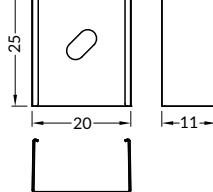

1 pár = 2 ks
balení = 10 párů
1 pair = 2 pcs
package = 10 pairs

držák U4 pružný, otvor oválný
U4 mounting plate

bílá white 00212842

nerez inox 00212843

černá black 00212844

držák **U4 pružný, otvor zahloubený**
barvy: bílá, nerez, černá
materiál: nerezová ocel

cone U4 mounting plate
colours: white, inox, black
material: stainless steel