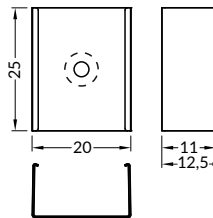

držák U4 pružný, otvor zahloubený
cone U4 mounting plate

bílá white 00212847

nerez inox 00212846

černá black 00212845