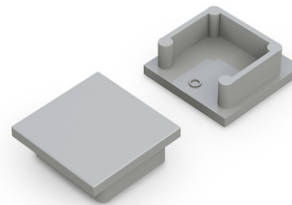

Koncovky mají značky pro vyvrtání otvoru pro kabel
Ending with marked space to bore the holes.

1 pár = 2 ks
balení = 10 párů
1 pair = 2 pcs
package = 10 pairs

bílá / white
00212856

stříbrná / silver
00212859

černá / black
00212857

šedá / grey
00212858

DRŽÁKY / MOUNTINGS

držák **U4 pružný, otvor oválný**
barvy: bílá, nerez, černá
materiál: nerezová ocel

U4 mounting plate
colours: white, inox, black
material: stainless steel