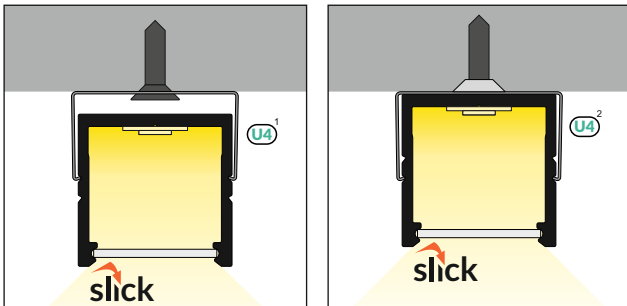

B difuzor B slick
B slide cover

U4¹ držák Z pružný, otvor oválný
U4 flexible mounting plate

U4² držák U4 pružný, otvor zahloubený
cone U4 mounting plate

max 16 mm

přisazený
surface

délka = 2 m
balení = 10x 2 m
length = 2 m
package = 10x 2 m

bílý lak
white painted
00212848

stříbrný elox
anodized
00212850

černý elox
black anodized
00212849

hliník surový
raw aluminium
00212851

Dostupné délky / Available lengths
max. 4m