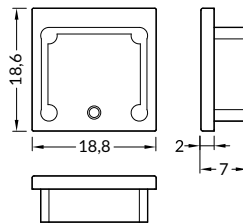

Koncovky mají značky pro vyvrtání otvoru pro kabel
Ending with marked space to bore the holes.

1 pár = 2 ks
balení = 10 párů
1 pair = 2 pcs
package = 10 pairs

bílá / white
00212856

stříbrná / silver
00212859

černá / black
00212857

šedá / grey
00212858

DRŽÁKY / MOUNTINGS

držák **U4 pružný, otvor oválný**
barvy: bílá, nerez, černá
materiál: nerezová ocel

U4 mounting plate
colours: white, inox, black
material: stainless steel