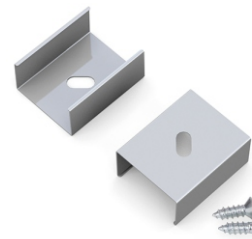

1 pár = 2 ks  
balení = 10 párů  
1 pair = 2 pcs  
package = 10 pairs

**bílá / white**  
00212856

**stříbrná / silver**  
00212859

**černá / black**  
00212857

**šedá / grey**  
00212858

## DRŽÁKY / MOUNTINGS

držák **U4 pružný, otvor oválný**  
barvy: bílá, nerez, černá  
materiál: nerezová ocel

U4 mounting plate  
colours: white, inox, black  
material: stainless steel

1 pár = 2 ks  
balení = 10 párů  
1 pair = 2 pcs  
package = 10 pairs