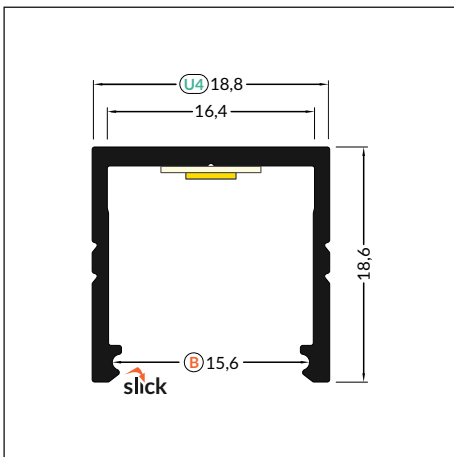

### ECONOMICAL PROFILE FOR 16 mm LED STRIP

- SLICK difuzor - snadná montáž
- 2 způsoby montáže (přisazeně na povrch nebo s mezerou)
- souvislá světelná linie (při použití LED pásku 120LED/m a opálového difuzoru)
- maximální šířka LED pásku: 16mm
- SLICK socket - easy assembly technology
- 2 channels for mounting bracket (with or without mounting surface distance)
- continuous line of light (when using LED strip 120 P/m and white cover)
- maximum width of LED strip: 16 mm

**U4**<sup>2</sup> držák U4 pružný, otvor zahloubený  
cone U4 mounting plate

 max 16 mm

 přisazený  
surface

délka = 2 m  
balení = 10x 2 m  
length = 2 m  
package = 10x 2 m

 bílý lak  
white painted  
00212848

délka = 2 m  
balení = 10 x 2 m  
length = 2m  
package 10 x 2 m

**B čirý / B transparent**  
00209510

**B matný / B frosted**  
00209511

**B opálový / B white**  
00209512