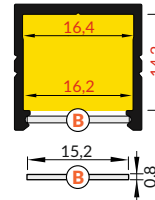

**U4**<sup>2</sup> držák U4 pružný, otvor zahloubený  
cone U4 mounting plate

 max 16 mm

 přisazený  
surface

délka = 2 m  
balení = 10x 2 m  
length = 2 m  
package = 10x 2 m

 bílý lak  
white painted  
00212848

délka = 2 m  
balení = 10 x 2 m  
length = 2m  
package 10 x 2 m

**B čirý / B transparent**  
00209510

**B matný / B frosted**  
00209511

**B opálový / B white**  
00209512