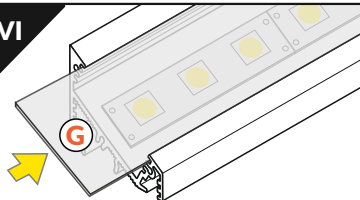

VI

difuzor G nasouvací / G slide cover

VII