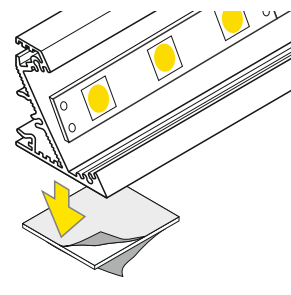

MONTÁŽ / MOUNTING

držák U pružný, otvor oválný
U flexible mounting plate

držák U pružný, otvor zahloubený
cone U flexible mounting plate

držák X hliníkový, otvor kulatý
X mounting plate

oboustranná lepicí páska 25x25
two-sided adhesive tape 25x25

VIII