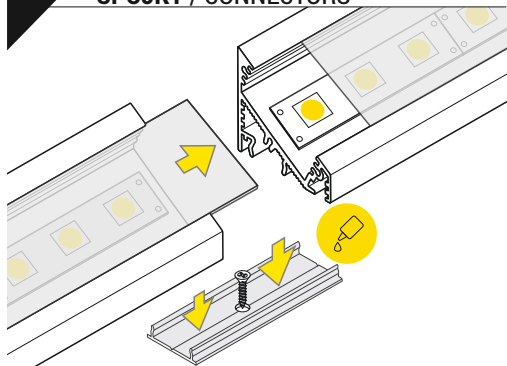

IV VHDNÁ LED SVĚTELNÁ VÝZBROJ: / MATCHING LED SOURCES:

LED pásek: max 27 mm
LED strip: max 27 mm

LED pásek: 3 x 8 mm
LED strip: 3 x 8 mm

LED modul
LED module

Ověřte rozměry prostoru pro LED pásek.
Dimensions of the space to install LED source.

VI

difuzor G nasouvací / G slide cover

VII

MONTÁŽ / MOUNTING

držák U pružný, otvor oválný
U flexible mounting plate

držák U pružný, otvor zahloubený
cone U flexible mounting plate

držák X hliníkový, otvor kulatý
X mounting plate

oboustranná lepicí páska 25x25
two-sided adhesive tape 25x25

VIII

SPOJKY / CONNECTORS

Pozor! Díky montážní spojce X můžete spojit více profilů a vytvořit tak delší souvislou linii světla.

Note! X connector may be used to make extra long profile with continuous line of light.