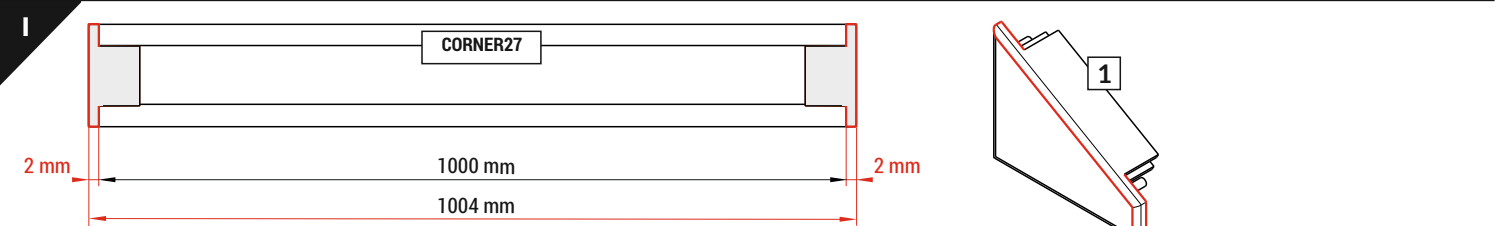

- **G** difuzor G nasouvací
  G slide cover
- **U¹** držák U pružný, otvor oválný
  U flexible mounting plate
- **U²** držák U pružný, otvor zahloubený
  cone U flexible mounting plate
- **X¹** držák X hliníkový, otvor kulatý
  X mounting plate
- **1** koncovka CORNER27
  CORNER27 ending
- **2** napájecí kabel
  power supply cable
- **3** LED napájecí zdroj
  LED power supply

- nůžky
  scissors
- vrtačka
  drill
- kleště
  pliers
- páječka
  soldering iron
- pájka
  solder
- lepidlo
  glue