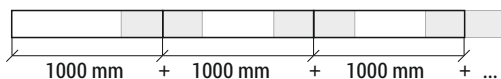

oboustranná lepicí páska 25x25
two-sided adhesive tape 25x25

VIII

SPOJKY / CONNECTORS

Pozor! Díky montážní spojce X můžete spojit více profilů a vytvořit tak delší souvislou linii světla.

Note! X connector may be used to make extra long profile with continuous line of light.