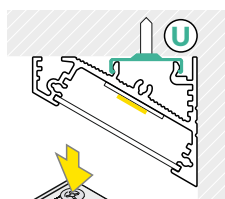

MONTÁŽ / MOUNTING

držák U pružný, otvor oválný
U flexible mounting plate

držák U pružný, otvor zahloubený
cone U flexible mounting plate

držák X hliníkový, otvor kulatý
X mounting plate

oboustranná lepicí páska 25x25
two-sided adhesive tape 25x25

VIII