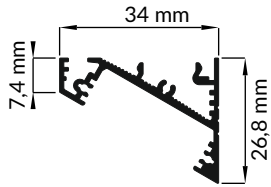

CORNER27 G/UX

ÚHLOVÝ PROFIL CORNER PROFILE

max
27 mm

- G** difuzor G nasouvací
G slide cover
- U¹** držák U pružný, otvor oválný
U flexible mounting plate
- U²** držák U pružný, otvor zahloubený
cone U flexible mounting plate
- X¹** držák X hliníkový, otvor kulatý
X mounting plate
- 1** koncovka CORNER27
CORNER27 ending
- 2** napájecí kabel
power supply cable
- 3** LED napájecí zdroj
LED power supply

- nůžky
scissors
- vrtačka
drill
- kleště
pliers
- páječka
soldering iron
- pájka
solder
- lepidlo
glue

Pozor! S koncovkami se svítidlo prodlouží o 2 mm na každé straně.
Note! Ending thickness increases the length of the luminaire by 2 mm each side.

Pozor! S koncovkami se zkrátí délka difuzoru:
Note! Ending decreases the length of the cover:

Pozor! Vyrvejte otvor k protažení přívodního kabelu do jedné z koncovek, abyste dosáhli lepšího vzhledu.
Note! To achieve better aesthetic appearance of powering wire conduction, bore a hole in one ending.

IV VHDNÁ LED SVĚTELNÁ VÝZBROJ: / MATCHING LED SOURCES:

LED pásek: max 27 mm
LED strip: max 27 mm

LED pásek: 3 x 8 mm
LED strip: 3 x 8 mm

LED modul
LED module

Ověřte rozměry prostoru pro LED pásek.
Dimensions of the space to install LED source.