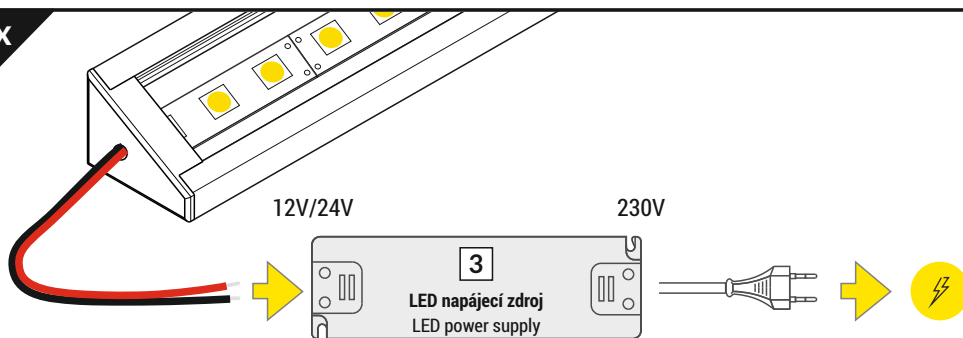

Pozor! Díky montážní spojce X můžete spojit více profilů a vytvořit tak delší souvislou linii světla.

Note! X connector may be used to make extra long profile with continuous line of light.

spojka X
X connector

IX