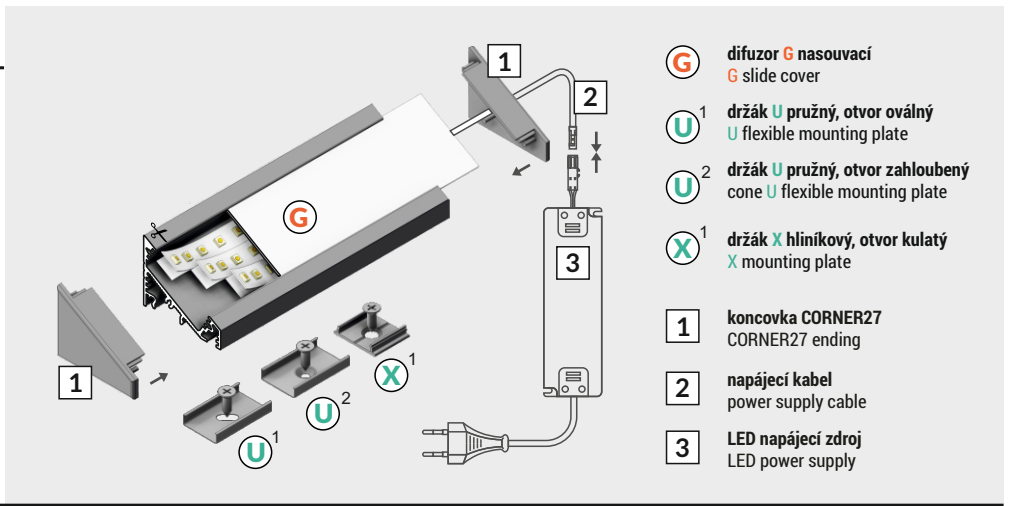

CORNER27 G/UX

ÚHLOVÝ PROFIL CORNER PROFILE

max
27 mm

- G** difuzor G nasouvací
G slide cover
- U¹** držák U pružný, otvor oválný
U flexible mounting plate
- U²** držák U pružný, otvor zahloubený
cone U flexible mounting plate
- X¹** držák X hliníkový, otvor kulatý
X mounting plate
- 1** koncovka CORNER27
CORNER27 ending
- 2** napájecí kabel
power supply cable
- 3** LED napájecí zdroj
LED power supply

- nůžky
scissors
- vrtačka
drill
- kleště
pliers
- páječka
soldering iron
- pájka
solder
- lepidlo
glue

Pozor! S koncovkami se svítidlo prodlouží o 2 mm na každé straně.
Note! Ending thickness increases the length of the luminaire by 2 mm each side.

Pozor! S koncovkami se zkrátí délka difuzoru:
Note! Ending decreases the length of the cover:

Pozor! Vyrvejte otvor k protažení přívodního kabelu do jedné z koncovek, abyste dosáhli lepšího vzhledu.
Note! To achieve better aesthetic appearance of powering wire conduction, bore a hole in one ending.

oboustranná lepicí páska 25x25
two-sided adhesive tape 25x25

VIII

SPOJKY / CONNECTORS

Pozor! Díky montážní spojce X můžete spojit více profilů a vytvořit tak delší souvislou linii světla.

Note! X connector may be used to make extra long profile with continuous line of light.