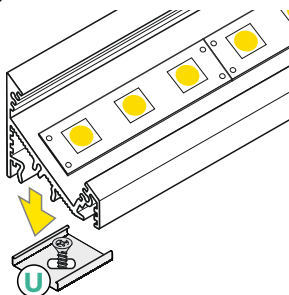

Pozor! S koncovkami se zkrátí délka difuzoru:
Note! Ending decreases the length of the cover:

Pozor! Vyrvejte otvor k protažení přívodního kabelu do jedné z koncovek, abyste dosáhli lepšího vzhledu.
Note! To achieve better aesthetic appearance of powering wire conduction, bore a hole in one ending.

IV VHDNÁ LED SVĚTELNÁ VÝZBROJ: / MATCHING LED SOURCES:

LED pásek: max 27 mm
LED strip: max 27 mm

LED pásek: 3 x 8 mm
LED strip: 3 x 8 mm

LED modul
LED module

Ověřte rozměry prostoru pro LED pásek.
Dimensions of the space to install LED source.

VI

difuzor G nasouvací / G slide cover

VII

MONTÁŽ / MOUNTING

držák U pružný, otvor oválný
U flexible mounting plate

držák U pružný, otvor zahloubený
cone U flexible mounting plate

držák X hliníkový, otvor kulatý
X mounting plate

oboustranná lepicí páska 25x25
two-sided adhesive tape 25x25

VIII

SPOJKY / CONNECTORS

Pozor! Díky montážní spojce X můžete spojit více profilů a vytvořit tak delší souvislou linii světla.

Note! X connector may be used to make extra long profile with continuous line of light.