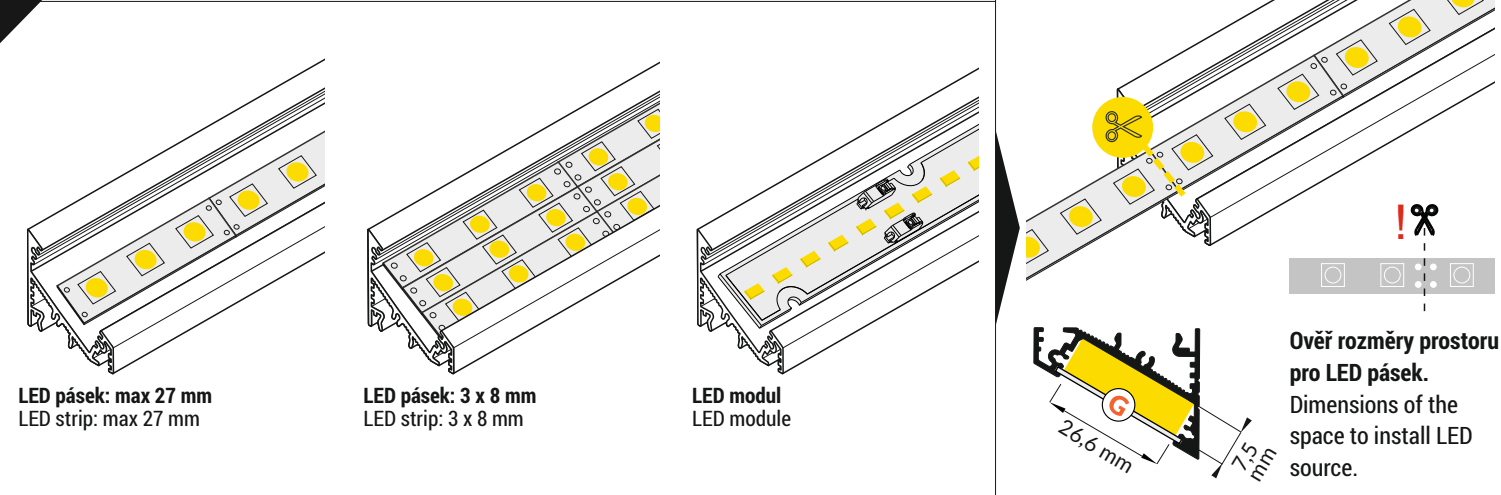

CORNER27 G/UX

ÚHLOVÝ PROFIL CORNER PROFILE

max
27 mm

- G** difuzor G nasouvací
G slide cover
- U¹** držák U pružný, otvor oválný
U flexible mounting plate
- U²** držák U pružný, otvor zahloubený
cone U flexible mounting plate
- X¹** držák X hliníkový, otvor kulatý
X mounting plate
- 1** koncovka CORNER27
CORNER27 ending
- 2** napájecí kabel
power supply cable
- 3** LED napájecí zdroj
LED power supply

- nůžky
scissors
- vrtačka
drill
- kleště
pliers
- páječka
soldering iron
- pájka
solder
- lepidlo
glue

Pozor! S koncovkami se svítidlo prodlouží o 2 mm na každé straně.
Note! Ending thickness increases the length of the luminaire by 2 mm each side.

IV VHDNÁ LED SVĚTELNÁ VÝZBROJ: / MATCHING LED SOURCES:

LED pásek: max 27 mm
LED strip: max 27 mm

LED pásek: 3 x 8 mm
LED strip: 3 x 8 mm

LED modul
LED module

Ověřte rozměry prostoru pro LED pásek.
Dimensions of the space to install LED source.

oboustranná lepicí páska 25x25
two-sided adhesive tape 25x25

VIII

SPOJKY / CONNECTORS

Pozor! Díky montážní spojce X můžete spojit více profilů a vytvořit tak delší souvislou linii světla.

Note! X connector may be used to make extra long profile with continuous line of light.