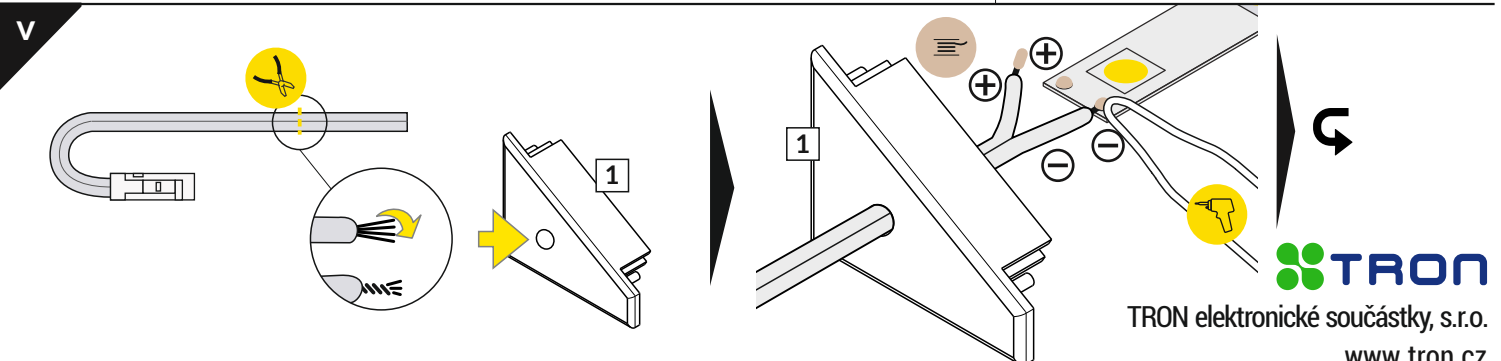

IV VHDNÁ LED SVĚTELNÁ VÝZBROJ: / MATCHING LED SOURCES:

LED pásek: max 27 mm
LED strip: max 27 mm

LED pásek: 3 x 8 mm
LED strip: 3 x 8 mm

LED modul
LED module

Ověřte rozměry prostoru pro LED pásek.
Dimensions of the space to install LED source.

oboustranná lepicí páska 25x25
two-sided adhesive tape 25x25

VIII

SPOJKY / CONNECTORS

Pozor! Díky montážní spojce X můžete spojit více profilů a vytvořit tak delší souvislou linii světla.

Note! X connector may be used to make extra long profile with continuous line of light.