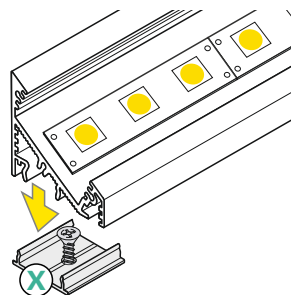

Pozor! S koncovkami se zkrátí délka difuzoru:
Note! Ending decreases the length of the cover:

Pozor! Vyrvejte otvor k protažení přívodního kabelu do jedné z koncovek, abyste dosáhli lepšího vzhledu.
Note! To achieve better aesthetic appearance of powering wire conduction, bore a hole in one ending.

IV VHDNÁ LED SVĚTELNÁ VÝZBROJ: / MATCHING LED SOURCES:

LED pásek: max 27 mm
LED strip: max 27 mm

LED pásek: 3 x 8 mm
LED strip: 3 x 8 mm

LED modul
LED module

Ověřte rozměry prostoru pro LED pásek.
Dimensions of the space to install LED source.

VI

difuzor G nasouvací / G slide cover

VII

MONTÁŽ / MOUNTING

držák U pružný, otvor oválný
U flexible mounting plate

držák U pružný, otvor zahloubený
cone U flexible mounting plate

držák X hliníkový, otvor kulatý
X mounting plate

oboustranná lepicí páska 25x25
two-sided adhesive tape 25x25

VIII

SPOJKY / CONNECTORS

Pozor! Díky montážní spojce X můžete spojit více profilů a vytvořit tak delší souvislou linii světla.

Note! X connector may be used to make extra long profile with continuous line of light.