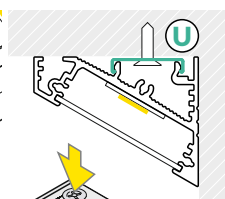

Pozor! S koncovkami se zkrátí délka difuzoru:
Note! Ending decreases the length of the cover:

Pozor! Vyrvejte otvor k protažení přívodního kabelu do jedné z koncovek, abyste dosáhli lepšího vzhledu.
Note! To achieve better aesthetic appearance of powering wire conduction, bore a hole in one ending.

IV VHDNÁ LED SVĚTELNÁ VÝZBROJ: / MATCHING LED SOURCES:

LED pásek: max 27 mm
LED strip: max 27 mm

LED pásek: 3 x 8 mm
LED strip: 3 x 8 mm

LED modul
LED module

Ověřte rozměry prostoru pro LED pásek.
Dimensions of the space to install LED source.

VI

difuzor G nasouvací / G slide cover

VII

MONTÁŽ / MOUNTING

držák U pružný, otvor oválný
U flexible mounting plate

držák U pružný, otvor zahloubený
cone U flexible mounting plate

držák X hliníkový, otvor kulatý
X mounting plate

oboustranná lepicí páska 25x25
two-sided adhesive tape 25x25

VIII

SPOJKY / CONNECTORS

Pozor! Díky montážní spojce X můžete spojit více profilů a vytvořit tak delší souvislou linii světla.

Note! X connector may be used to make extra long profile with continuous line of light.