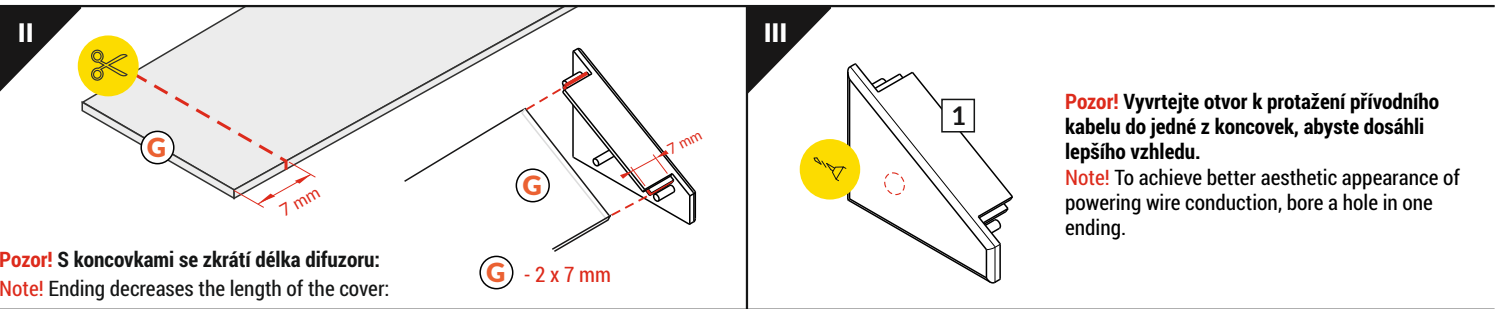

Pozor! S koncovkami se svítidlo prodlouží o 2 mm na každé straně.
Note! Ending thickness increases the length of the luminaire by 2 mm each side.