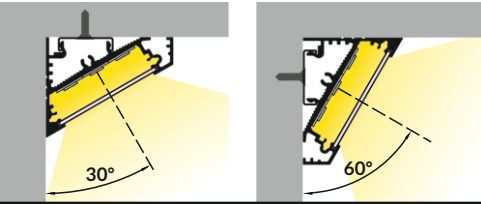

CORNER27 G/UX

ÚHLOVÝ PROFIL CORNER PROFILE

max
27 mm

- G** difuzor G nasouvací
G slide cover
- U¹** držák U pružný, otvor oválný
U flexible mounting plate
- U²** držák U pružný, otvor zahloubený
cone U flexible mounting plate
- X¹** držák X hliníkový, otvor kulatý
X mounting plate
- 1** koncovka CORNER27
CORNER27 ending
- 2** napájecí kabel
power supply cable
- 3** LED napájecí zdroj
LED power supply

- nůžky
scissors
- vrtačka
drill
- kleště
pliers
- páječka
soldering iron
- pájka
solder
- lepidlo
glue

Pozor! S koncovkami se svítidlo prodlouží o 2 mm na každé straně.
Note! Ending thickness increases the length of the luminaire by 2 mm each side.

Pozor! S koncovkami se zkrátí délka difuzoru:
Note! Ending decreases the length of the cover:

Pozor! Vyrvejte otvor k protažení přívodního kabelu do jedné z koncovek, abyste dosáhli lepšího vzhledu.
Note! To achieve better aesthetic appearance of powering wire conduction, bore a hole in one ending.