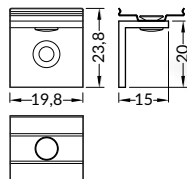

DRŽÁKY / MOUNTINGS

držák U5 otvor oválný
barva: nerez
materiál: nerezová ocel
flexible U5 mounting plate
colour: inox
material: stainless steel

držák U5 boční na hmoždinku
barvy: bílá, stříbrná, černá
materiál: nerezová ocel
side U5 mounting plate
colours: white, silver, black
material: stainless steel, aluminium