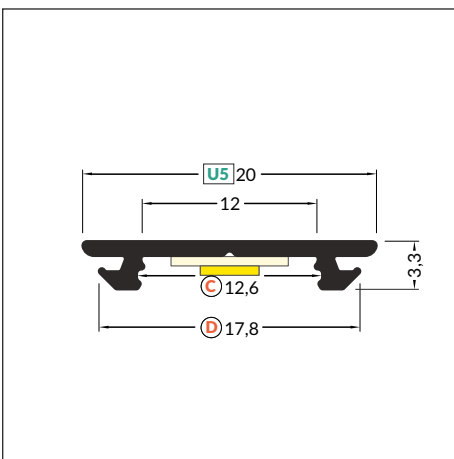

### FLEXIBLE ALUMINIUM LED PROFILE

- ohybatelný hliníkový profil
  - po ohnutí drží tvar
  - minimální poloměr ohybu 50cm
  - dekorativní a osvětlovací profil
  - možnost současného použití dvou difuzorů - lepší rozptyl světla
  - vhodný i pro venkovní použití (s difuzorem D a proti vodě chráněným LED páskem)
  - LED pásek: šířka max. 12mm, příkon max. 15W/m
- 
- flexible aluminium profile
  - the profile keeps shaped bend
  - minimal bending radius: 50 cm
  - decorative and illuminating purpose of the profile
  - possibility of using two diffusers - better light dispersion
  - possible outside installation (with D cover and waterproof LED strip used)
  - maximum LED strip width: 12 mm, power supply: max. 15W/m

max 12 mm

speciální  
special application

délka = 2 m  
balení = 10 x 2 m  
length = 2 m  
package = 10 x 2 m

 **bílý lak**  
white painted  
**00209844**

 **stříbrný elox**  
anodized  
**00209848**

 **černý lak**  
black painted  
**00209846**

 **hliník surový**  
raw aluminium  
**00209850**

Dostupné délky: max. 4m  
Standardní délková tolerance (nadměrek): +20mm

Available lengths: max. 4m  
The standard profile length tolerance is +20 mm.

délka = 2 m  
balení = 10 x 2 m  
length = 2 m  
package = 10 x 2 m

**C čirý / C transparent**  
00209513

**C opálový / C white**  
00210532

**D opálový / D white**  
00209522

Standardní délková tolerance (nadměrek): +20mm  
The standard cover length tolerance is +20 mm