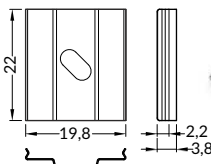

DRŽÁKY / MOUNTINGS

držák U5 otvor oválný
barva: nerez
materiál: nerezová ocel
flexible U5 mounting plate
colour: inox
material: stainless steel

držák U5 boční na hmoždinku
barvy: bílá, stříbrná, černá
materiál: nerezová ocel
side U5 mounting plate
colours: white, silver, black
material: stainless steel, aluminium