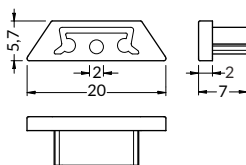

1 pár = 2 ks, balení = 10 párů
1 pair = 2 pcs
package = 10 pairs

koncovka ARC12 / ARC12 ending

- bílá white 00209621
- stříbrná silver 00120556
- černá black 00209622
- šedá grey 00209625

koncovka D ARC12 / ARC12 D ending

- bílá white 00209626
- stříbrná silver 00120557
- černá black 00209623
- šedá grey 00209624

DRŽÁKY / MOUNTINGS

držák U5 otvor oválný
barva: nerez
materiál: nerezová ocel
flexible U5 mounting plate
colour: inox
material: stainless steel

držák U5 boční na hmoždinku
barvy: bílá, stříbrná, černá
materiál: nerezová ocel
side U5 mounting plate
colours: white, silver, black
material: stainless steel, aluminium