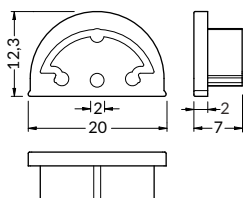

1 pár = 2 ks, balení = 10 párů
1 pair = 2 pcs
package = 10 pairs

koncovka ARC12 / ARC12 ending

- bílá white 00209621
- stříbrná silver 00120556
- černá black 00209622
- šedá grey 00209625

koncovka D ARC12 / ARC12 D ending

- bílá white 00209626
- stříbrná silver 00120557
- černá black 00209623
- šedá grey 00209624

DRŽÁKY / MOUNTINGS

držák U5 otvor oválný
barva: nerez
materiál: nerezová ocel
flexible U5 mounting plate
colour: inox
material: stainless steel

držák U5 boční na hmoždinku
barvy: bílá, stříbrná, černá
materiál: nerezová ocel
side U5 mounting plate
colours: white, silver, black
material: stainless steel, aluminium