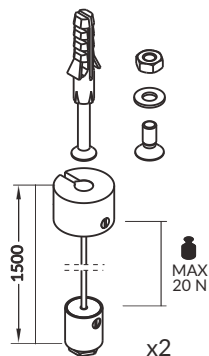

PŘÍSLUŠENSTVÍ / ACCESSORIES

Skladová položka
Available in stock

ZÁVĚS / SLING

závěs pro SELV zdroj max.
50V, 1500mm
barvy: bílá, stříbrná, černá

SELV sling 50V 1500mm
colours: white, silver, black