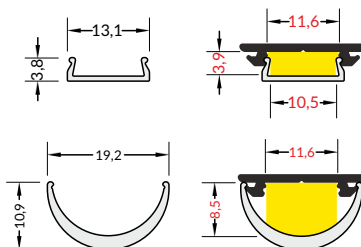

max 12 mm

speciální  
special application

délka = 2 m  
balení = 10 x 2 m  
length = 2 m  
package = 10 x 2 m

 **bílý lak**  
white painted  
**00209844**

 **stříbrný elox**  
anodized  
**00209848**

 **černý lak**  
black painted  
**00209846**

 **hliník surový**  
raw aluminium  
**00209850**

Dostupné délky: max. 4m  
Standardní délková tolerance (nadměrek): +20mm

Available lengths: max. 4m  
The standard profile length tolerance is +20 mm.

**Pozor! Ověř rozměry prostoru pro LED pásek**  
**Note! Dimensions of the space to install LED source**  
Max. šířka LED pásku s difuzorem C: 10 mm  
Maximum LED strip width while using C cover: 10 mm

délka = 2 m  
balení = 10 x 2 m  
length = 2 m  
package = 10 x 2 m

**C čirý / C transparent**  
00209513

**C opálový / C white**  
00210532

**D opálový / D white**  
00209522

Standardní délková tolerance (nadměrek): +20mm  
The standard cover length tolerance is +20 mm