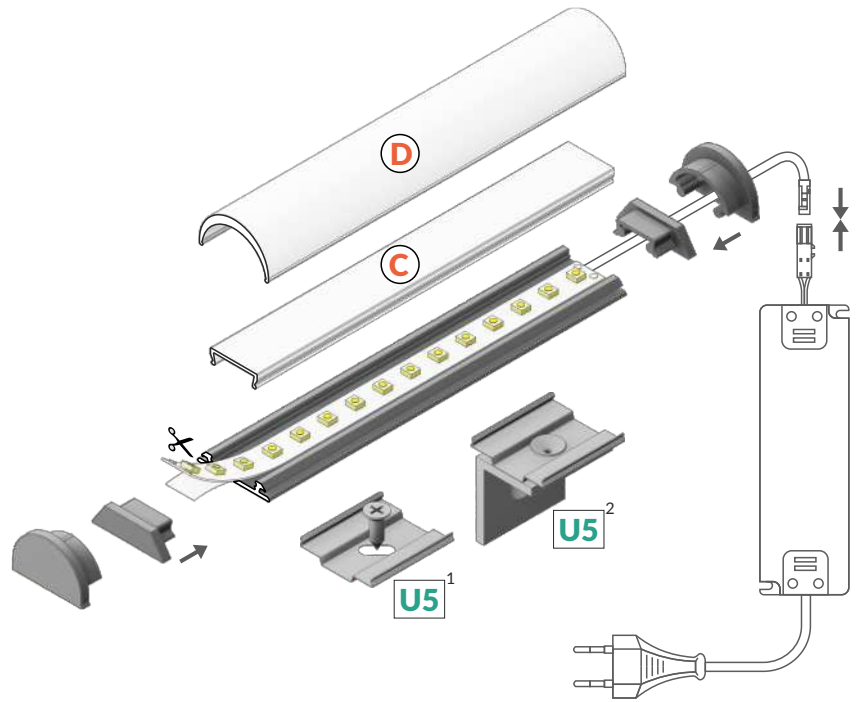

## OHYBATELNÝ HLINÍKOVÝ LED PROFIL

### FLEXIBLE ALUMINIUM LED PROFILE

- ohybatelný hliníkový profil
  - po ohnutí drží tvar
  - minimální poloměr ohybu 50cm
  - dekorativní a osvětlovací profil
  - možnost současného použití dvou difuzorů - lepší rozptyl světla
  - vhodný i pro venkovní použití (s difuzorem D a proti vodě chráněným LED páskem)
  - LED pásek: šířka max. 12mm, příkon max. 15W/m
- 
- flexible aluminium profile
  - the profile keeps shaped bend
  - minimal bending radius: 50 cm
  - decorative and illuminating purpose of the profile
  - possibility of using two diffusers - better light dispersion
  - possible outside installation (with D cover and waterproof LED strip used)
  - maximum LED strip width: 12 mm, power supply: max. 15W/m

## PODOBNÉ PROFILY / SIMILAR IN THE OFFER

  
SLIM8  
A/Z

  
SMART10  
A/Z

  
BEGTON12  
J/S

  
UNI12  
BCD/U

- C** difuzor **C** klip  
C click cover
- D** difuzor **D** klip  
D click cover
- U5**<sup>1</sup> držák **U5**, otvor zahloubený  
U5 flexible mounting plate
- U5**<sup>2</sup> držák **U5** boční  
U5 side mounting plate