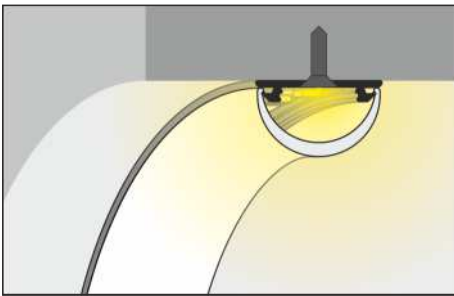

- **C** difuzor **C** klip
  C click cover
- **D** difuzor **D** klip
  D click cover
- **U5**¹ držák **U5**, otvor zahloubený
  U5 flexible mounting plate
- **U5**² držák **U5** boční
  U5 side mounting plate

max 12 mm

speciální
special application

délka = 2 m
balení = 10 x 2 m
length = 2 m
package = 10 x 2 m

bílý lak
white painted
00209844

stříbrný elox
anodized
00209848

černý lak
black painted
00209846

hliník surový
raw aluminium
00209850

Dostupné délky: max. 4m
Standardní délková tolerance (nadměrek): +20mm

Available lengths: max. 4m
The standard profile length tolerance is +20 mm.