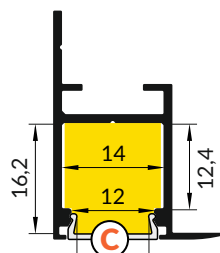

Ověřte rozměry prostoru pro LED pásek. Dimensions of the space to install LED source.

VI

difuzor B nasouvací / B slide cover

difuzor C klip / C click cover

optika C lineární / C click cover lens

VII MONTÁŽ / MOUNTING