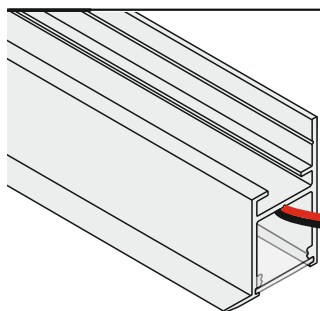

montáž do sádkartonu
mounting on plasterboard

nebo
or

montáž do betonové stěny
mounting on concrete wall

nebo
or

VIII SPOJKY / CONNECTORS

spojka Q 90° / Q 90° connector

Instalace pro všechny typy spojek je stejná a je zástupně popsána pro spojku Q 90°
Every connector is installed similarly to Q 90° connector.

Dostupné spojky Q:
Available Q connectors:
1. Q 180°
2. Q 135°
3. Q 90°
4. Q 90° vertikální / bent

12V/24V

230V

PŘÍSLUŠENSTVÍ / ACCESSORIES

- spínače
- stmívače + ovladače
- pohybové senzory
- power switches
- controller + remote
- movement sensors