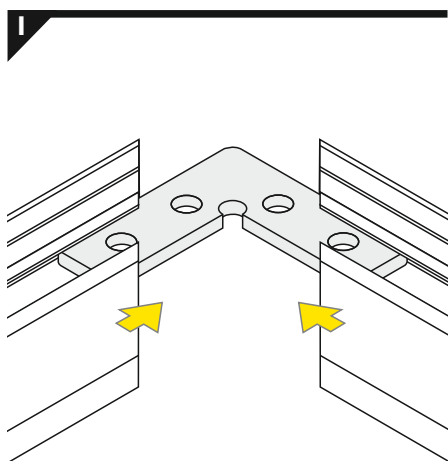

montáž do sádkartonu
mounting on plasterboard

nebo
or

montáž do betonové stěny
mounting on concrete wall

nebo
or

VIII SPOJKY / CONNECTORS

spojka Q 90° / Q 90° connector

Instalace pro všechny typy spojek je stejná a je zástupně popsána pro spojku Q 90°
Every connector is installed similarly to Q 90° connector.

Dostupné spojky Q:
Available Q connectors:
1. Q 180°
2. Q 135°
3. Q 90°
4. Q 90° vertikální / bent

12V/24V

230V

PŘÍSLUŠENSTVÍ / ACCESSORIES

- spínače
- stmívače + ovladače
- pohybové senzory
- power switches
- controller + remote
- movement sensors