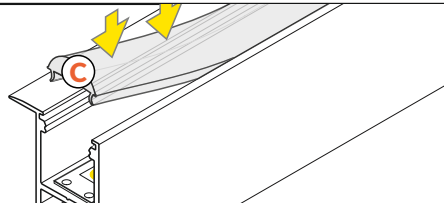

Ověřte rozměry prostoru pro LED pásek. Dimensions of the space to install LED source.

VI

difuzor B nasouvací / B slide cover

difuzor C klip / C click cover

optika C lineární / C click cover lens

VII MONTÁŽ / MOUNTING

montáž do sádkartonu
mounting on plasterboard

nebo
or

montáž do betonové stěny
mounting on concrete wall

nebo
or

VIII SPOJKY / CONNECTORS

spojka Q 90° / Q 90° connector

Instalace pro všechny typy spojek je stejná a je zástupně popsána pro spojku Q 90°
Every connector is installed similarly to Q 90° connector.