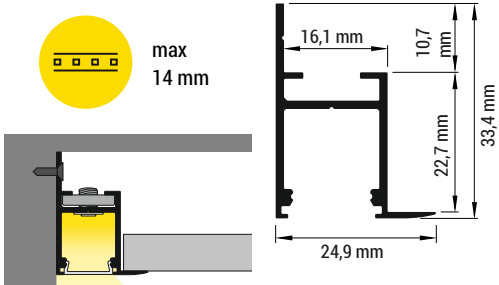

FRAME14 BC/Q

SPECIÁLNÍ PROFIL SPECIAL APPLICATION PROFIL