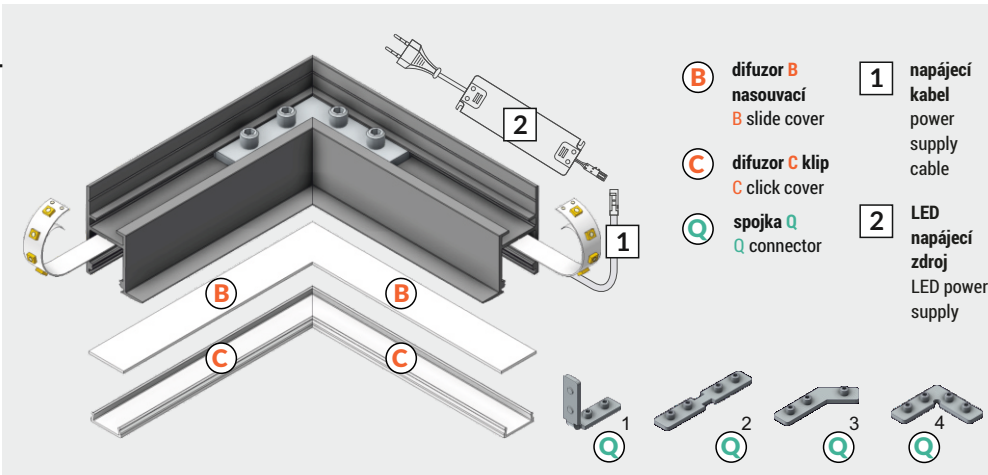

FRAME14 BC/Q

SPECIÁLNÍ PROFIL SPECIAL APPLICATION PROFIL

nůžky
scissors

kleště
pliers

pila
hacksaw

pájčka
soldering iron

pájka
solder

vrtačka
drill

Ověřte rozměry prostoru pro LED pásek. Dimensions of the space to install LED source.

VI

difuzor B nasouvací / B slide cover

difuzor C klip / C click cover

optika C lineární / C click cover lens

VII MONTÁŽ / MOUNTING

montáž do sádkartonu
mounting on plasterboard

nebo
or

montáž do betonové stěny
mounting on concrete wall

nebo
or

VIII SPOJKY / CONNECTORS

spojka Q 90° / Q 90° connector

Instalace pro všechny typy spojek je stejná a je zástupně popsána pro spojku Q 90°
Every connector is installed similarly to Q 90° connector.

Dostupné spojky Q:
Available Q connectors:
1. Q 180°
2. Q 135°
3. Q 90°
4. Q 90° vertikální / bent

12V/24V

230V

PŘÍSLUŠENSTVÍ / ACCESSORIES

- spínače
- stmívače + ovladače
- pohybové senzory
- power switches
- controller + remote
- movement sensors