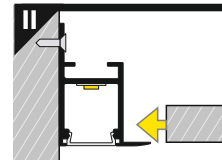

Ověřte rozměry prostoru pro LED pásek. Dimensions of the space to install LED source.

VI

difuzor B nasouvací / B slide cover

difuzor C klip / C click cover

optika C lineární / C click cover lens

VII MONTÁŽ / MOUNTING

montáž do sádkartonu
mounting on plasterboard

nebo
or

montáž do betonové stěny
mounting on concrete wall

nebo
or

VIII SPOJKY / CONNECTORS

spojka Q 90° / Q 90° connector

Instalace pro všechny typy spojek je stejná a je zástupně popsána pro spojku Q 90°
Every connector is installed similarly to Q 90° connector.