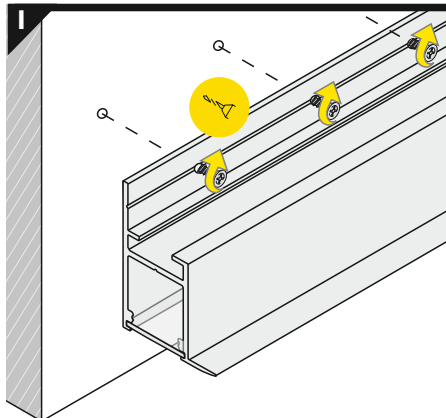

Ověřte rozměry prostoru pro LED pásek. Dimensions of the space to install LED source.

VI

difuzor B nasouvací / B slide cover

difuzor C klip / C click cover

optika C lineární / C click cover lens

VII MONTÁŽ / MOUNTING

montáž do sádkartonu
mounting on plasterboard

nebo
or

montáž do betonové stěny
mounting on concrete wall

nebo
or

VIII SPOJKY / CONNECTORS

spojka Q 90° / Q 90° connector

Instalace pro všechny typy spojek je stejná a je zástupně popsána pro spojku Q 90°
Every connector is installed similarly to Q 90° connector.

Dostupné spojky Q:
Available Q connectors:
1. Q 180°
2. Q 135°
3. Q 90°
4. Q 90° vertikální / bent

12V/24V

230V

PŘÍSLUŠENSTVÍ / ACCESSORIES

- spínače
- stmívače + ovladače
- pohybové senzory
- power switches
- controller + remote
- movement sensors