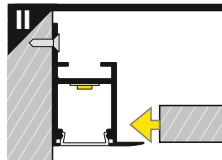

Ověřte rozměry prostoru pro LED pásek. Dimensions of the space to install LED source.

VI

difuzor B nasouvací / B slide cover

difuzor C klip / C click cover

optika C lineární / C click cover lens

VII MONTÁŽ / MOUNTING

montáž do sádkartonu
mounting on plasterboard

nebo
or

montáž do betonové stěny
mounting on concrete wall

nebo
or

VIII SPOJKY / CONNECTORS

spojka Q 90° / Q 90° connector

Instalace pro všechny typy spojek je stejná a je zástupně popsána pro spojku Q 90°
Every connector is installed similarly to Q 90° connector.