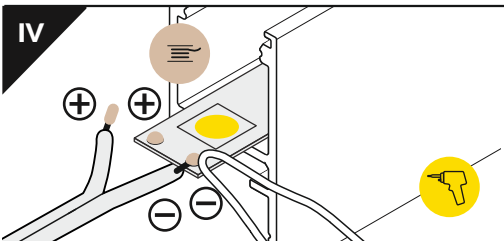

Ověřte rozměry prostoru pro LED pásek. Dimensions of the space to install LED source.

VI

difuzor B nasouvací / B slide cover

difuzor C klip / C click cover

optika C lineární / C click cover lens

VII MONTÁŽ / MOUNTING

montáž do sádkartonu
mounting on plasterboard

nebo
or

montáž do betonové stěny
mounting on concrete wall

nebo
or

VIII SPOJKY / CONNECTORS

spojka Q 90° / Q 90° connector

Instalace pro všechny typy spojek je stejná a je zástupně popsána pro spojku Q 90°
Every connector is installed similarly to Q 90° connector.

Dostupné spojky Q:
Available Q connectors:
1. Q 180°
2. Q 135°
3. Q 90°
4. Q 90° vertikální / bent

12V/24V

230V

PŘÍSLUŠENSTVÍ / ACCESSORIES

- spínače
- stmívače + ovladače
- pohybové senzory
- power switches
- controller + remote
- movement sensors