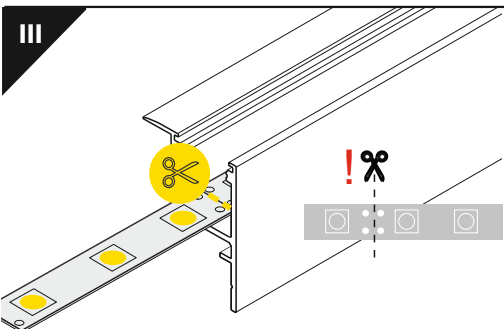

Ověřte rozměry prostoru pro LED pásek. Dimensions of the space to install LED source.

VI

difuzor B nasouvací / B slide cover

difuzor C klip / C click cover

optika C lineární / C click cover lens

VII MONTÁŽ / MOUNTING

montáž do sádkartonu
mounting on plasterboard

nebo
or

montáž do betonové stěny
mounting on concrete wall

nebo
or

VIII SPOJKY / CONNECTORS

spojka Q 90° / Q 90° connector

Instalace pro všechny typy spojek je stejná a je zástupně popsána pro spojku Q 90°
Every connector is installed similarly to Q 90° connector.

Dostupné spojky Q:
Available Q connectors:
1. Q 180°
2. Q 135°
3. Q 90°
4. Q 90° vertikální / bent

12V/24V

230V

PŘÍSLUŠENSTVÍ / ACCESSORIES

- spínače
- stmívače + ovladače
- pohybové senzory
- power switches
- controller + remote
- movement sensors