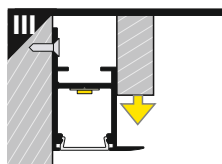

Ověřte rozměry prostoru pro LED pásek. Dimensions of the space to install LED source.

VI

difuzor B nasouvací / B slide cover

difuzor C klip / C click cover

optika C lineární / C click cover lens

VII MONTÁŽ / MOUNTING

montáž do sádkartonu
mounting on plasterboard

nebo
or

montáž do betonové stěny
mounting on concrete wall

nebo
or

VIII SPOJKY / CONNECTORS

spojka Q 90° / Q 90° connector

Instalace pro všechny typy spojek je stejná a je zástupně popsána pro spojku Q 90°
Every connector is installed similarly to Q 90° connector.