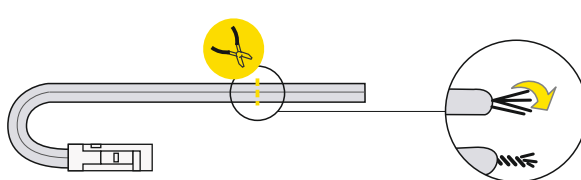

FRAME14 BC/Q

SPECIÁLNÍ PROFIL SPECIAL APPLICATION PROFIL

nůžky
scissors

kleště
pliers

pila
hacksaw

pájčka
soldering iron

pájka
solder

vrtačka
drill

Ověřte rozměry prostoru pro LED pásek. Dimensions of the space to install LED source.

VI

difuzor B nasouvací / B slide cover

difuzor C klip / C click cover

optika C lineární / C click cover lens

VII MONTÁŽ / MOUNTING

montáž do sádkartonu
mounting on plasterboard

nebo
or

montáž do betonové stěny
mounting on concrete wall

nebo
or

VIII SPOJKY / CONNECTORS

spojka Q 90° / Q 90° connector

Instalace pro všechny typy spojek je stejná a je zástupně popsána pro spojku Q 90°
Every connector is installed similarly to Q 90° connector.

Dostupné spojky Q:
Available Q connectors:
1. Q 180°
2. Q 135°
3. Q 90°
4. Q 90° vertikální / bent

12V/24V

230V

PŘÍSLUŠENSTVÍ / ACCESSORIES

- spínače
- stmívače + ovladače
- pohybové senzory
- power switches
- controller + remote
- movement sensors