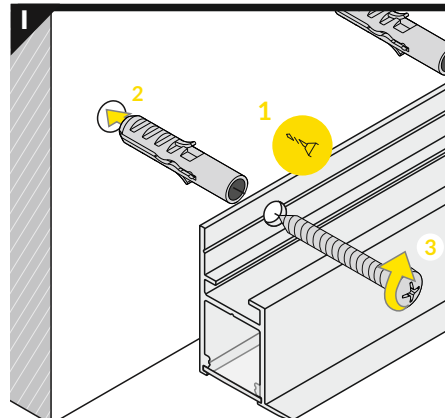

Ověřte rozměry prostoru pro LED pásek. Dimensions of the space to install LED source.

VI

difuzor B nasouvací / B slide cover

difuzor C klip / C click cover

optika C lineární / C click cover lens

VII MONTÁŽ / MOUNTING

montáž do sádkartonu
mounting on plasterboard

nebo
or

montáž do betonové stěny
mounting on concrete wall

nebo
or

VIII SPOJKY / CONNECTORS

spojka Q 90° / Q 90° connector

Instalace pro všechny typy spojek je stejná a je zástupně popsána pro spojku Q 90°
Every connector is installed similarly to Q 90° connector.

Dostupné spojky Q:
Available Q connectors:
1. Q 180°
2. Q 135°
3. Q 90°
4. Q 90° vertikální / bent

12V/24V

230V

PŘÍSLUŠENSTVÍ / ACCESSORIES

- spínače
- stmívače + ovladače
- pohybové senzory
- power switches
- controller + remote
- movement sensors