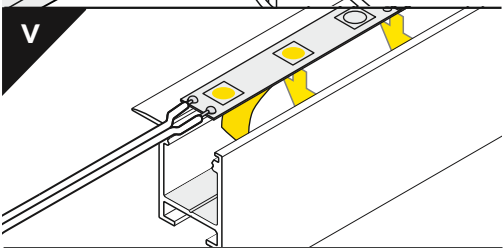

Ověřte rozměry prostoru pro LED pásek. Dimensions of the space to install LED source.

VI

difuzor B nasouvací / B slide cover

difuzor C klip / C click cover

optika C lineární / C click cover lens

VII MONTÁŽ / MOUNTING

montáž do sádkartonu
mounting on plasterboard

nebo
or

montáž do betonové stěny
mounting on concrete wall

nebo
or

VIII SPOJKY / CONNECTORS

spojka Q 90° / Q 90° connector

Instalace pro všechny typy spojek je stejná a je zástupně popsána pro spojku Q 90°
Every connector is installed similarly to Q 90° connector.

Dostupné spojky Q:
Available Q connectors:
1. Q 180°
2. Q 135°
3. Q 90°
4. Q 90° vertikální / bent

12V/24V

230V

PŘÍSLUŠENSTVÍ / ACCESSORIES

- spínače
- stmívače + ovladače
- pohybové senzory
- power switches
- controller + remote
- movement sensors