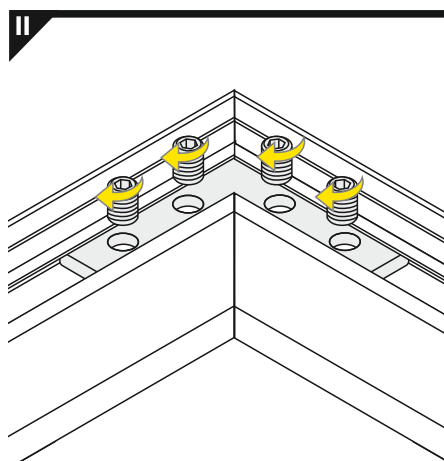

montáž do sádkartonu
mounting on plasterboard

nebo
or

montáž do betonové stěny
mounting on concrete wall

nebo
or

VIII SPOJKY / CONNECTORS

spojka Q 90° / Q 90° connector

Instalace pro všechny typy spojek je stejná a je zástupně popsána pro spojku Q 90°
Every connector is installed similarly to Q 90° connector.

Dostupné spojky Q:
Available Q connectors:
1. Q 180°
2. Q 135°
3. Q 90°
4. Q 90° vertikální / bent

12V/24V

230V

PŘÍSLUŠENSTVÍ / ACCESSORIES

- spínače
- stmívače + ovladače
- pohybové senzory
- power switches
- controller + remote
- movement sensors