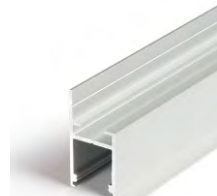

FRAME14 BC/Q

HLINÍKOVÝ PROFIL DO SÁDROKARTONU

ALUMINIUM LED PROFILE FOR PLASTERBOARD

- dekorativní a osvětlovací profil
- určený do sádkartonu - dekorativní konstrukční zakončení
- spojitá světelná linie (při použití pásku 120 LED/m a opalového difuzoru)
- různé způsoby spojení pomocí spojek
- LED pásek: šířka max. 12mm, příkon max. 25W/m
- decorative and lighting profile
- dedicated for plasterboards - decorative construction finish
- continuous line of light (when using LED strip 120LED/m and white cover)
- multiple arrangements through a variety of connectors
- LED strip: width max. 12mm, power supply max. 25W/m

PODOBNE PROFILY / SIMILAR IN THE OFFER

FLAT8
H/UX

DEEP10
BC/UX

WALLE12
CD

B difuzor B nasouvací
B slide cover

C difuzor C klip
C click cover

Q spojka Q
Q connector

Pozor! Profil není nosnou konstrukcí.
Note! The profile isn't a construction profile.

 max. 14 mm

 speciální special application

délka = 2 m
balení = 10 x 2 m
length = 2 m
package = 10 x 2 m

 bílý lak
white painted
00209987

 stříbrný elox
anodized
00209990

 hliník surový
raw aluminium
00209991

Dostupné délky / Available lengths
max. 4m

DIFUZORY / COVERS

difuzor B nasouvací
propustnost: čirý, matný, opálový
materiál: PC, PP

B slide cover
colours: transparent, frosted, white
material: PC, PP

Pozor!
Ověř rozměry prostoru
pro LED pásek
Note!
Dimensions of the space
to install LED source