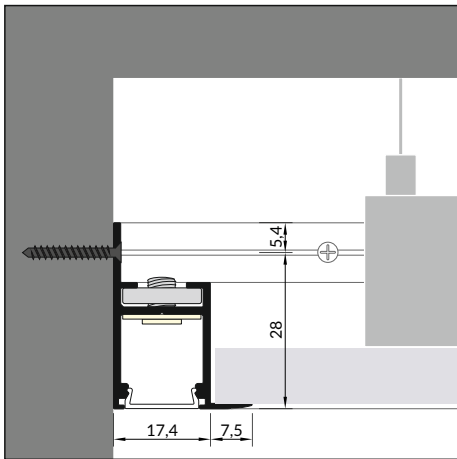

PODOBNE PROFILY / SIMILAR IN THE OFFER

FLAT8
H/UX

DEEP10
BC/UX

WALLE12
CD

B difuzor B nasouvací
B slide cover

C difuzor C klip
C click cover

Q spojka Q
Q connector

Pozor! Profil není nosnou konstrukcí.
Note! The profile isn't a construction profile.

 max. 14 mm

 speciální special application

délka = 2 m
balení = 10 x 2 m
length = 2 m
package = 10 x 2 m

 bílý lak
white painted
00209987

 stříbrný elox
anodized
00209990

 hliník surový
raw aluminium
00209991