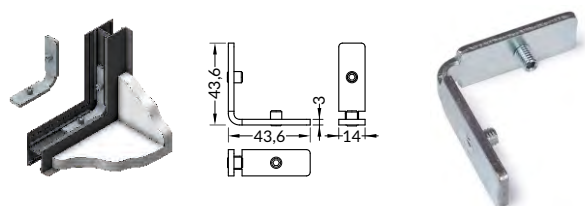

1 ks
1 pc

spojka Q 180° horizontální
Q 180 deg connector
00210229

spojka Q 135° horizontální
Q 135 deg connector
00210226

spojka Q 90° horizontální
Q 90 deg connector
00210227

spojka Q 90° vertikální
materiál: pozinkovaná ocel

Q 90 deg bent connector
material: zinc coated

spojka Q 90° vertikální
Q 90 deg bent connector
00210228