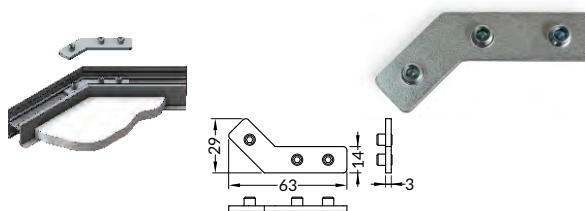

difuzor C klip
propustnost: čirý, opálový
materiál: PMMA

C click cover
colours: transparent, white
material: PMMA

SPOJKY / CONNECTORS

spojka Q 180° / 135° / 90° horizontální
materiál: pozinkovaná ocel

Q 180 deg / 135 deg / 90 deg connector
material: zinc coated

1 ks
1 pc

spojka Q 180° horizontální
Q 180 deg connector
00210229

spojka Q 135° horizontální
Q 135 deg connector
00210226

spojka Q 90° horizontální
Q 90 deg connector
00210227

spojka Q 90° vertikální
materiál: pozinkovaná ocel

Q 90 deg bent connector
material: zinc coated

spojka Q 90° vertikální
Q 90 deg bent connector
00210228