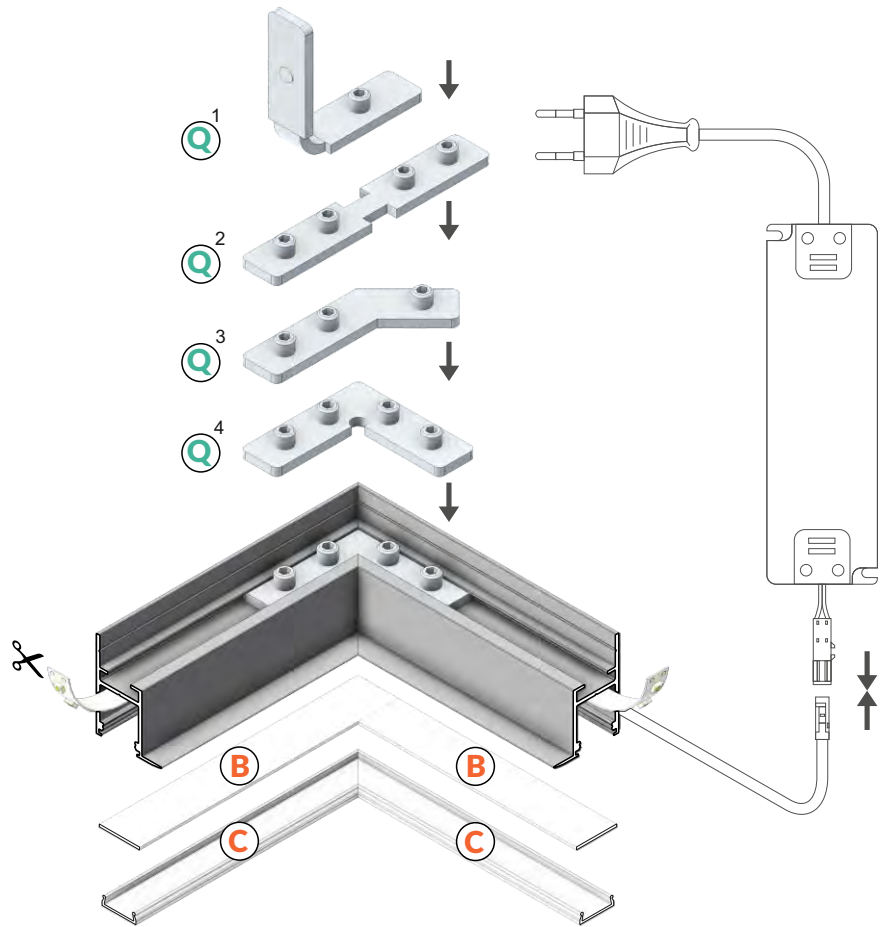

FRAME14 BC/Q

HLINÍKOVÝ PROFIL DO SÁDROKARTONU

ALUMINIUM LED PROFILE FOR PLASTERBOARD

- dekorativní a osvětlovací profil
- určený do sádkartonu - dekorativní konstrukční zakončení
- spojitá světelná linie (při použití pásku 120 LED/m a opalového difuzoru)
- různé způsoby spojení pomocí spojek
- LED pásek: šířka max. 12mm, příkon max. 25W/m
- decorative and lighting profile
- dedicated for plasterboards - decorative construction finish
- continuous line of light (when using LED strip 120LED/m and white cover)
- multiple arrangements through a variety of connectors
- LED strip: width max. 12mm, power supply max. 25W/m

PODOBNE PROFILY / SIMILAR IN THE OFFER

FLAT8
H/UX

DEEP10
BC/UX

WALLE12
CD

B difuzor B nasouvací
B slide cover

C difuzor C klip
C click cover

Q spojka Q
Q connector

Pozor! Profil není nosnou konstrukcí.
Note! The profile isn't a construction profile.

Dostupné délky / Available lengths
max. 4m

DIFUZORY / COVERS

difuzor B nasouvací
propustnost: čirý, matný, opálový
materiál: PC, PP

B slide cover
colours: transparent, frosted, white
material: PC, PP

Pozor!
Ověř rozměry prostoru
pro LED pásek
Note!
Dimensions of the space
to install LED source

difuzor C klip
propustnost: čirý, opálový
materiál: PMMA

C click cover
colours: transparent, white
material: PMMA

SPOJKY / CONNECTORS

spojka Q 180° / 135° / 90° horizontální
materiál: pozinkovaná ocel

Q 180 deg / 135 deg / 90 deg connector
material: zinc coated