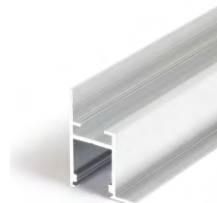

FRAME14 BC/Q

HLINÍKOVÝ PROFIL DO SÁDROKARTONU

ALUMINIUM LED PROFILE FOR PLASTERBOARD

- dekorativní a osvětlovací profil
- určený do sádkartonu - dekorativní konstrukční zakončení
- spojitá světelná linie (při použití pásku 120 LED/m a opalového difuzoru)
- různé způsoby spojení pomocí spojek
- LED pásek: šířka max. 12mm, příkon max. 25W/m
- decorative and lighting profile
- dedicated for plasterboards - decorative construction finish
- continuous line of light (when using LED strip 120LED/m and white cover)
- multiple arrangements through a variety of connectors
- LED strip: width max. 12mm, power supply max. 25W/m

PODOBNE PROFILY / SIMILAR IN THE OFFER

FLAT8
H/UX

DEEP10
BC/UX

WALLE12
CD

B difuzor B nasouvací
B slide cover

C difuzor C klip
C click cover

Q spojka Q
Q connector

Pozor! Profil není nosnou konstrukcí.
Note! The profile isn't a construction profile.

 max. 14 mm

 speciální special application

délka = 2 m
balení = 10 x 2 m
length = 2 m
package = 10 x 2 m

 bílý lak
white painted
00209987

 stříbrný elox
anodized
00209990

 hliník surový
raw aluminium
00209991

Dostupné délky / Available lengths
max. 4m

DIFUZORY / COVERS

difuzor B nasouvací
propustnost: čirý, matný, opálový
materiál: PC, PP

B slide cover
colours: transparent, frosted, white
material: PC, PP

Pozor!
Ověř rozměry prostoru
pro LED pásek
Note!
Dimensions of the space
to install LED source