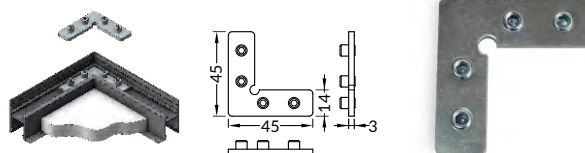

FRAME14 BC/Q

HLINÍKOVÝ PROFIL DO SÁDROKARTONU

ALUMINIUM LED PROFILE FOR PLASTERBOARD

- dekorativní a osvětlovací profil
- určený do sádkartonu - dekorativní konstrukční zakončení
- spojitá světelná linie (při použití pásku 120 LED/m a opalového difuzoru)
- různé způsoby spojení pomocí spojek
- LED pásek: šířka max. 12mm, příkon max. 25W/m
- decorative and lighting profile
- dedicated for plasterboards - decorative construction finish
- continuous line of light (when using LED strip 120LED/m and white cover)
- multiple arrangements through a variety of connectors
- LED strip: width max. 12mm, power supply max. 25W/m

difuzor C klip
propustnost: čirý, opálový
materiál: PMMA

C click cover
colours: transparent, white
material: PMMA

SPOJKY / CONNECTORS

spojka Q 180° / 135° / 90° horizontální
materiál: pozinkovaná ocel

Q 180 deg / 135 deg / 90 deg connector
material: zinc coated

1 ks
1 pc

spojka Q 180° horizontální
Q 180 deg connector
00210229

spojka Q 135° horizontální
Q 135 deg connector
00210226

spojka Q 90° horizontální
Q 90 deg connector
00210227

spojka Q 90° vertikální
materiál: pozinkovaná ocel

Q 90 deg bent connector
material: zinc coated

spojka Q 90° vertikální
Q 90 deg bent connector
00210228