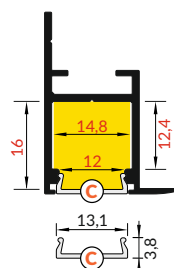

DIFUZORY / COVERS

difuzor B nasouvací
propustnost: čirý, matný, opálový
materiál: PC, PP

B slide cover
colours: transparent, frosted, white
material: PC, PP

Pozor!
Ověř rozměry prostoru
pro LED pásek
Note!
Dimensions of the space
to install LED source

délka = 2 m
balení = 10 x 2 m
length = 2 m
package = 10 x 2 m

B čirý / B transparent
00209510

B matný / B frosted
00209511

B opálový / B white
00209512

C čirý / C transparent
00209513

C opálový / C white
00210532

difuzor C klip
propustnost: čirý, opálový
materiál: PMMA

C click cover
colours: transparent, white
material: PMMA

SPOJKY / CONNECTORS

spojka Q 180° / 135° / 90° horizontální
materiál: pozinkovaná ocel

Q 180 deg / 135 deg / 90 deg connector
material: zinc coated

1 ks
1 pc

spojka Q 180° horizontální
Q 180 deg connector
00210229

spojka Q 135° horizontální
Q 135 deg connector
00210226

spojka Q 90° horizontální
Q 90 deg connector
00210227

spojka Q 90° vertikální
materiál: pozinkovaná ocel

Q 90 deg bent connector
material: zinc coated

spojka Q 90° vertikální
Q 90 deg bent connector
00210228