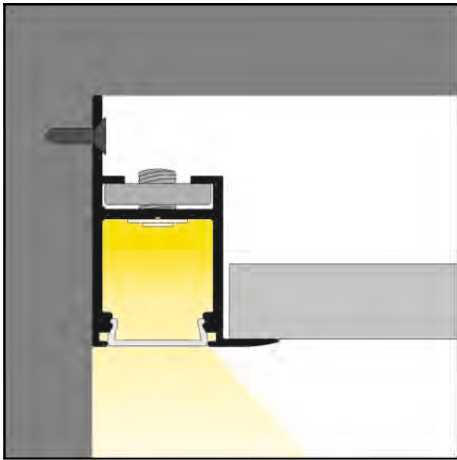

FRAME14 BC/Q

HLINÍKOVÝ PROFIL DO SÁDROKARTONU

ALUMINIUM LED PROFILE FOR PLASTERBOARD

- dekorativní a osvětlovací profil
- určený do sádkartonu - dekorativní konstrukční zakončení
- spojitá světelná linie (při použití pásku 120 LED/m a opalového difuzoru)
- různé způsoby spojení pomocí spojek
- LED pásek: šířka max. 12mm, příkon max. 25W/m
- decorative and lighting profile
- dedicated for plasterboards - decorative construction finish
- continuous line of light (when using LED strip 120LED/m and white cover)
- multiple arrangements through a variety of connectors
- LED strip: width max. 12mm, power supply max. 25W/m

PODOBNE PROFILY / SIMILAR IN THE OFFER

FLAT8
H/UX

DEEP10
BC/UX

WALLE12
CD

B difuzor B nasouvací
B slide cover

C difuzor C klip
C click cover

Q spojka Q
Q connector

Pozor! Profil není nosnou konstrukcí.
Note! The profile isn't a construction profile.