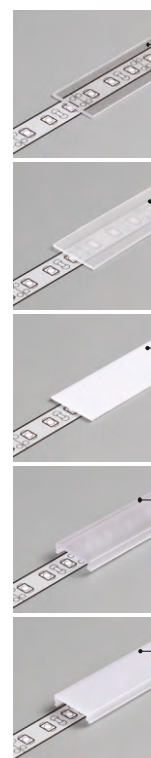

Dostupné délky / Available lengths
max. 4m

DIFUZORY / COVERS

difuzor B nasouvací
propustnost: čirý, matný, opálový
materiál: PC, PP

B slide cover
colours: transparent, frosted, white
material: PC, PP

Pozor!
Ověř rozměry prostoru
pro LED pásek
Note!
Dimensions of the space
to install LED source

difuzor C klip
propustnost: čirý, opálový
materiál: PMMA

C click cover
colours: transparent, white
material: PMMA

SPOJKY / CONNECTORS

spojka Q 180° / 135° / 90° horizontální
materiál: pozinkovaná ocel

Q 180 deg / 135 deg / 90 deg connector
material: zinc coated

1 ks
1 pc

spojka Q 180° horizontální
Q 180 deg connector
00210229

spojka Q 135° horizontální
Q 135 deg connector
00210226

spojka Q 90° horizontální
Q 90 deg connector
00210227

spojka Q 90° vertikální
materiál: pozinkovaná ocel

Q 90 deg bent connector
material: zinc coated

spojka Q 90° vertikální
Q 90 deg bent connector
00210228