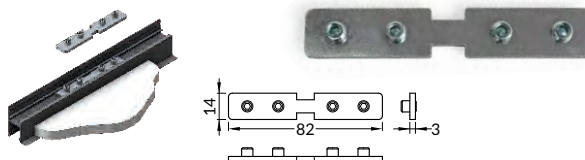

FRAME14 BC/Q

HLINÍKOVÝ PROFIL DO SÁDROKARTONU

ALUMINIUM LED PROFILE FOR PLASTERBOARD

- dekorativní a osvětlovací profil
- určený do sádkartonu - dekorativní konstrukční zakončení
- spojitá světelná linie (při použití pásku 120 LED/m a opalového difuzoru)
- různé způsoby spojení pomocí spojek
- LED pásek: šířka max. 12mm, příkon max. 25W/m
- decorative and lighting profile
- dedicated for plasterboards - decorative construction finish
- continuous line of light (when using LED strip 120LED/m and white cover)
- multiple arrangements through a variety of connectors
- LED strip: width max. 12mm, power supply max. 25W/m

difuzor C klip
propustnost: čirý, opálový
materiál: PMMA

C click cover
colours: transparent, white
material: PMMA

SPOJKY / CONNECTORS

spojka Q 180° / 135° / 90° horizontální
materiál: pozinkovaná ocel

Q 180 deg / 135 deg / 90 deg connector
material: zinc coated

1 ks
1 pc

spojka Q 180° horizontální
Q 180 deg connector
00210229

spojka Q 135° horizontální
Q 135 deg connector
00210226

spojka Q 90° horizontální
Q 90 deg connector
00210227

spojka Q 90° vertikální
materiál: pozinkovaná ocel

Q 90 deg bent connector
material: zinc coated

spojka Q 90° vertikální
Q 90 deg bent connector
00210228