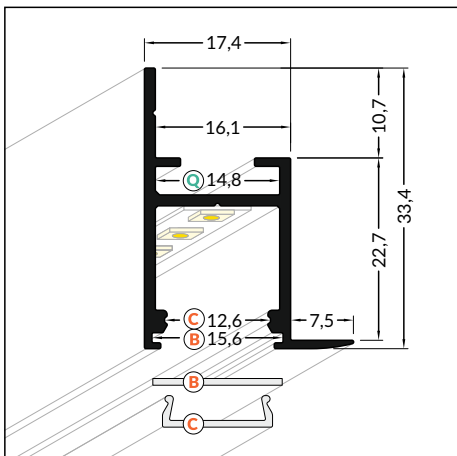

PODOBNE PROFILY / SIMILAR IN THE OFFER

FLAT8
H/UX

DEEP10
BC/UX

WALLE12
CD

B difuzor B nasouvací
B slide cover

C difuzor C klip
C click cover

Q spojka Q
Q connector

Pozor! Profil není nosnou konstrukcí.
Note! The profile isn't a construction profile.

 max. 14 mm

 speciální special application

délka = 2 m
balení = 10 x 2 m
length = 2 m
package = 10 x 2 m

 bílý lak
white painted
00209987

 stříbrný elox
anodized
00209990

 hliník surový
raw aluminium
00209991

Dostupné délky / Available lengths
max. 4m

DIFUZORY / COVERS

difuzor B nasouvací
propustnost: čirý, matný, opálový
materiál: PC, PP

B slide cover
colours: transparent, frosted, white
material: PC, PP

Pozor!
Ověř rozměry prostoru
pro LED pásek
Note!
Dimensions of the space
to install LED source

délka = 2 m
balení = 10 x 2 m
length = 2 m
package = 10 x 2 m

B čirý / B transparent
00209510

B matný / B frosted
00209511

B opálový / B white
00209512

C čirý / C transparent
00209513

C opálový / C white
00210532