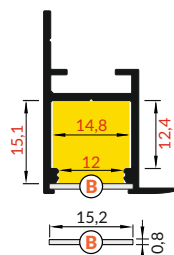

 max. 14 mm

 speciální special application

délka = 2 m
balení = 10 x 2 m
length = 2 m
package = 10 x 2 m

 bílý lak
white painted
00209987

 stříbrný elox
anodized
00209990

 hliník surový
raw aluminium
00209991

Dostupné délky / Available lengths
max. 4m

DIFUZORY / COVERS

difuzor B nasouvací
propustnost: čirý, matný, opálový
materiál: PC, PP

B slide cover
colours: transparent, frosted, white
material: PC, PP

Pozor!
Ověř rozměry prostoru
pro LED pásek
Note!
Dimensions of the space
to install LED source

délka = 2 m
balení = 10 x 2 m
length = 2 m
package = 10 x 2 m

B čirý / B transparent
00209510

B matný / B frosted
00209511

B opálový / B white
00209512

C čirý / C transparent
00209513

C opálový / C white
00210532