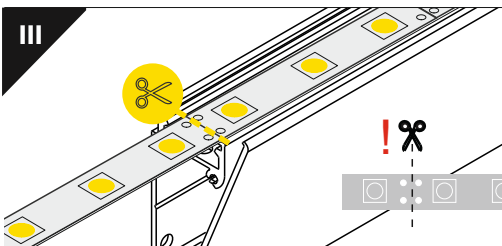

WALLE12 BCD

SPECIÁLNÍ PROFIL SPECIAL APPLICATION PROFIL

nůžky
scissors

kleště
pliers

páječka
soldering iron

pájka
solder

lepidlo
glue

Pozor! S koncovkami se svítidlo prodlouží o 2 mm na každé straně.
Note! Ending thickness increases the length of the luminaire by 2 mm each side.

Délka difuzoru se rovná délce profilu.
The length of the cover is equal to the length of the profile.

Ověř rozměry prostoru pro LED pásek. Dimensions of the space to install LED source.

VI

difuzor B nasouvací / B slide cover

difuzor C klip / C click cover

difuzor D klip / D click cover

VII MONTÁŽ / MOUNTING

vruty
screws

MONTÁŽ / MOUNTING

DEMONTÁŽ / DEMOUNTING

POZOR! Nesundávejte kryt profilu hrubou silou. Použijte plochý šroubovák.
NOTE! Do not pull the cover by force. A flat tool should be used to remove the cover.