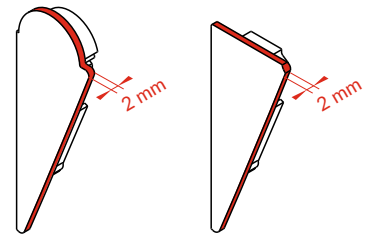

WALLE12 BCD

SPECIÁLNÍ PROFIL SPECIAL APPLICATION PROFIL

nůžky
scissors

kleště
pliers

páječka
soldering iron

pájka
solder

lepidlo
glue

Pozor! S koncovkami se svítidlo prodlouží o 2 mm na každé straně.
Note! Ending thickness increases the length of the luminaire by 2 mm each side.

Délka difuzoru se rovná délce profilu.
The length of the cover is equal to the length of the profile.

Ověř rozměry prostoru pro LED pásek. Dimensions of the space to install LED source.

VI

difuzor B nasouvací / B slide cover