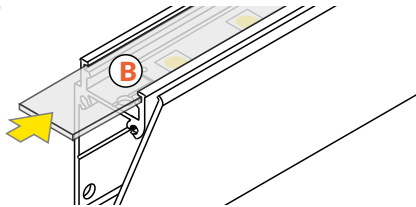

WALLE12 BCD

SPECIÁLNÍ PROFIL SPECIAL APPLICATION PROFIL

nůžky
scissors

kleště
pliers

páječka
soldering iron

pájka
solder

lepidlo
glue

Pozor! S koncovkami se svítidlo prodlouží o 2 mm na každé straně.
Note! Ending thickness increases the length of the luminaire by 2 mm each side.

Délka difuzoru se rovná délce profilu.
The length of the cover is equal to the length of the profile.

Ověř rozměry prostoru pro LED pásek. Dimensions of the space to install LED source.

VI

difuzor B nasouvací / B slide cover