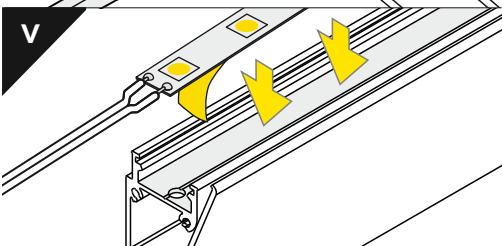

WALLE12 BCD

SPECIÁLNÍ PROFIL SPECIAL APPLICATION PROFIL

nůžky
scissors

kleště
pliers

páječka
soldering iron

pájka
solder

lepidlo
glue

Pozor! S koncovkami se svítidlo prodlouží o 2 mm na každé straně.
Note! Ending thickness increases the length of the luminaire by 2 mm each side.

Délka difuzoru se rovná délce profilu.
The length of the cover is equal to the length of the profile.

Ověř rozměry prostoru pro LED pásek. Dimensions of the space to install LED source.

VI

difuzor B nasouvací / B slide cover