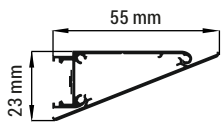

WALLE12 BCD

SPECIÁLNÍ PROFIL SPECIAL APPLICATION PROFIL

nůžky
scissors

kleště
pliers

páječka
soldering iron

pájka
solder

lepidlo
glue

Pozor! S koncovkami se svítidlo prodlouží o 2 mm na každé straně.
Note! Ending thickness increases the length of the luminaire by 2 mm each side.

Délka difuzoru se rovná délce profilu.
The length of the cover is equal to the length of the profile.

Ověř rozměry prostoru pro LED pásek. Dimensions of the space to install LED source.

VI

difuzor B nasouvací / B slide cover