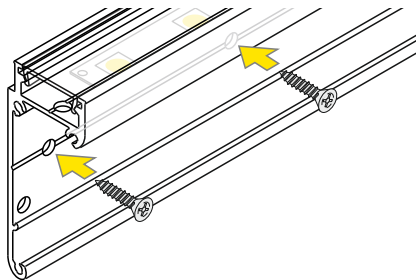

WALLE12 BCD

SPECIÁLNÍ PROFIL SPECIAL APPLICATION PROFIL

nůžky
scissors

kleště
pliers

páječka
soldering iron

pájka
solder

lepidlo
glue

Pozor! S koncovkami se svítidlo prodlouží o 2 mm na každé straně.
Note! Ending thickness increases the length of the luminaire by 2 mm each side.

Délka difuzoru se rovná délce profilu.
The length of the cover is equal to the length of the profile.

Ověř rozměry prostoru pro LED pásek. Dimensions of the space to install LED source.

VI

difuzor B nasouvací / B slide cover

difuzor C klip / C click cover

difuzor D klip / D click cover

VII MONTÁŽ / MOUNTING

vruty
screws

MONTÁŽ / MOUNTING

DEMONTÁŽ / DEMOUNTING

POZOR! Nesundávejte kryt profilu hrubou silou. Použijte plochý šroubovák.
NOTE! Do not pull the cover by force. A flat tool should be used to remove the cover.