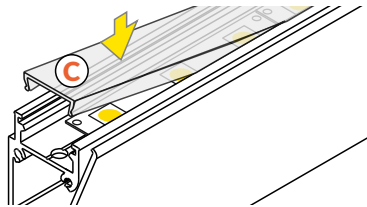

WALLE12 BCD

SPECIÁLNÍ PROFIL SPECIAL APPLICATION PROFIL

nůžky
scissors

kleště
pliers

páječka
soldering iron

pájka
solder

lepidlo
glue

Pozor! S koncovkami se svítidlo prodlouží o 2 mm na každé straně.
Note! Ending thickness increases the length of the luminaire by 2 mm each side.

Délka difuzoru se rovná délce profilu.
The length of the cover is equal to the length of the profile.

Ověř rozměry prostoru pro LED pásek. Dimensions of the space to install LED source.

VI

difuzor B nasouvací / B slide cover