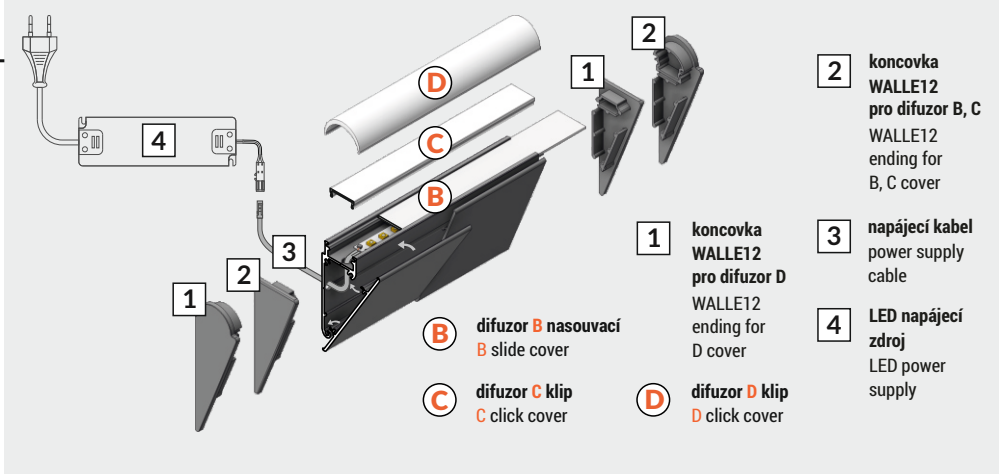

WALLE12 BCD

SPECIÁLNÍ PROFIL SPECIAL APPLICATION PROFIL

nůžky
scissors

kleště
pliers

páječka
soldering iron

pájka
solder

lepidlo
glue

Pozor! S koncovkami se svítidlo prodlouží o 2 mm na každé straně.
Note! Ending thickness increases the length of the luminaire by 2 mm each side.

Délka difuzoru se rovná délce profilu.
The length of the cover is equal to the length of the profile.

Ověř rozměry prostoru pro LED pásek. Dimensions of the space to install LED source.

VI

difuzor B nasouvací / B slide cover

difuzor C klip / C click cover

difuzor D klip / D click cover

VII MONTÁŽ / MOUNTING

vruty
screws

MONTÁŽ / MOUNTING

DEMONTÁŽ / DEMOUNTING

POZOR! Nesundávejte kryt profilu hrubou silou. Použijte plochý šroubovák.
NOTE! Do not pull the cover by force. A flat tool should be used to remove the cover.

VIII SPOJKY / CONNECTORS

spojka WALLE12 L
WALLE12 L connectorspojka WALLE12 X connector
WALLE12 X connector

IX NAPÁJENÍ / POWER SUPPLY

PŘÍSLUŠENSTVÍ / ACCESSORIES

- spínače
- stmívače + ovladače
- pohybové senzory
- power switches
- controller + remote
- movement sensors