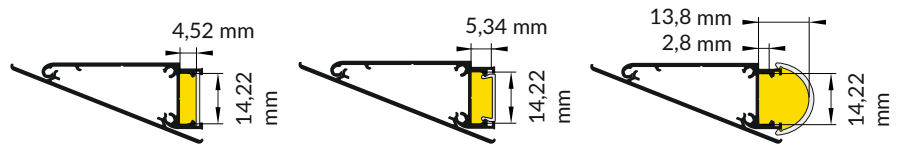

WALLE12 BCD

SPECIÁLNÍ PROFIL SPECIAL APPLICATION PROFIL

nůžky
scissors

kleště
pliers

páječka
soldering iron

pájka
solder

lepidlo
glue

Pozor! S koncovkami se svítidlo prodlouží o 2 mm na každé straně.
Note! Ending thickness increases the length of the luminaire by 2 mm each side.

Délka difuzoru se rovná délce profilu.
The length of the cover is equal to the length of the profile.

Ověř rozměry prostoru pro LED pásek. Dimensions of the space to install LED source.

VI

difuzor B nasouvací / B slide cover