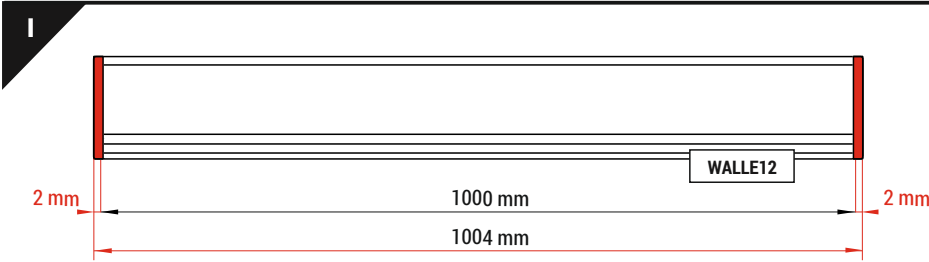

WALLE12 BCD

SPECIÁLNÍ PROFIL SPECIAL APPLICATION PROFIL

nůžky
scissors

kleště
pliers

páječka
soldering iron

pájka
solder

lepidlo
glue

Pozor! S koncovkami se svítidlo prodlouží o 2 mm na každé straně.
Note! Ending thickness increases the length of the luminaire by 2 mm each side.

Délka difuzoru se rovná délce profilu.
The length of the cover is equal to the length of the profile.

Ověř rozměry prostoru pro LED pásek. Dimensions of the space to install LED source.

VI

difuzor B nasouvací / B slide cover