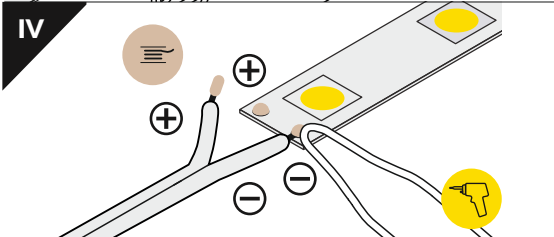

WALLE12 BCD

SPECIÁLNÍ PROFIL SPECIAL APPLICATION PROFIL

nůžky
scissors

kleště
pliers

páječka
soldering iron

pájka
solder

lepidlo
glue

Pozor! S koncovkami se svítidlo prodlouží o 2 mm na každé straně.
Note! Ending thickness increases the length of the luminaire by 2 mm each side.

Délka difuzoru se rovná délce profilu.
The length of the cover is equal to the length of the profile.

Ověř rozměry prostoru pro LED pásek. Dimensions of the space to install LED source.

VI

difuzor B nasouvací / B slide cover

difuzor C klip / C click cover

difuzor D klip / D click cover

VII MONTÁŽ / MOUNTING

vruty
screws

MONTÁŽ / MOUNTING

DEMONTÁŽ / DEMOUNTING

POZOR! Nesundávejte kryt profilu hrubou silou. Použijte plochý šroubovák.
NOTE! Do not pull the cover by force. A flat tool should be used to remove the cover.