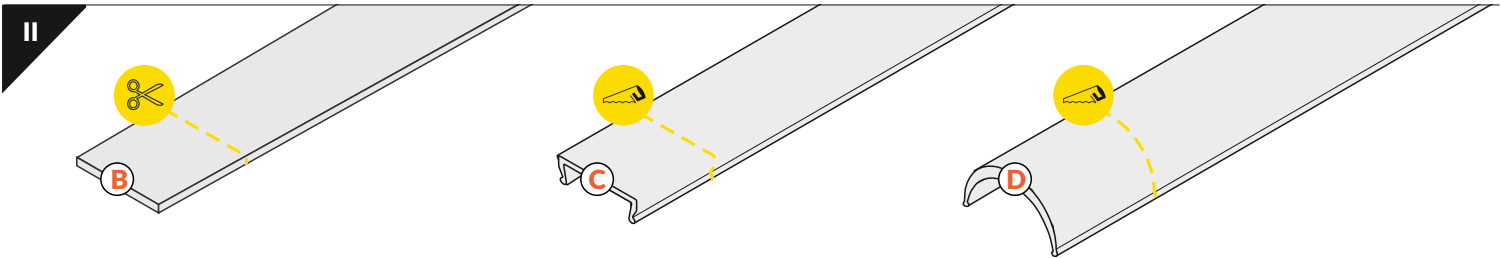

WALLE12 BCD

SPECIÁLNÍ PROFIL SPECIAL APPLICATION PROFIL

nůžky
scissors

kleště
pliers

páječka
soldering iron

pájka
solder

lepidlo
glue

Pozor! S koncovkami se svítidlo prodlouží o 2 mm na každé straně.
Note! Ending thickness increases the length of the luminaire by 2 mm each side.

Délka difuzoru se rovná délce profilu.
The length of the cover is equal to the length of the profile.

Ověř rozměry prostoru pro LED pásek. Dimensions of the space to install LED source.

VI

difuzor B nasouvací / B slide cover