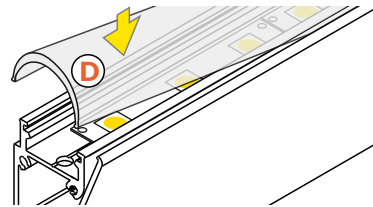

difuzor D klip / D click cover