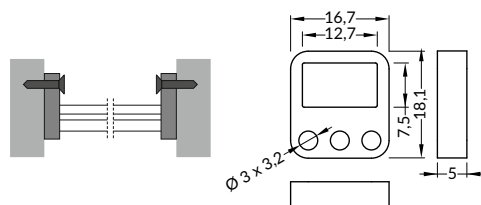

1 pár = 2 ks
1 pair = 2 pcs

držák jednoduchý
simple holder

pozinkovaný / zinc coated
00209576