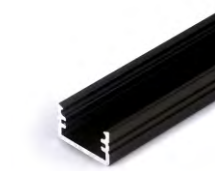

**Z**<sup>2</sup> držák Z pružný, otvor zahlubněný  
cone Z flexible mounting plate

 max. 8 mm

 přisazené  
surface

délka = 2 m  
balení = 10 x 2 m  
length = 2 m  
package = 10 x 2 m

 bílý lak  
white painted  
00210083

 stříbrný elox  
anodized  
00210087

 černý elox  
black anodized  
00210085

 hliník surový  
raw aluminium  
00210090

Dostupné délky / Available lengths  
max. 4m