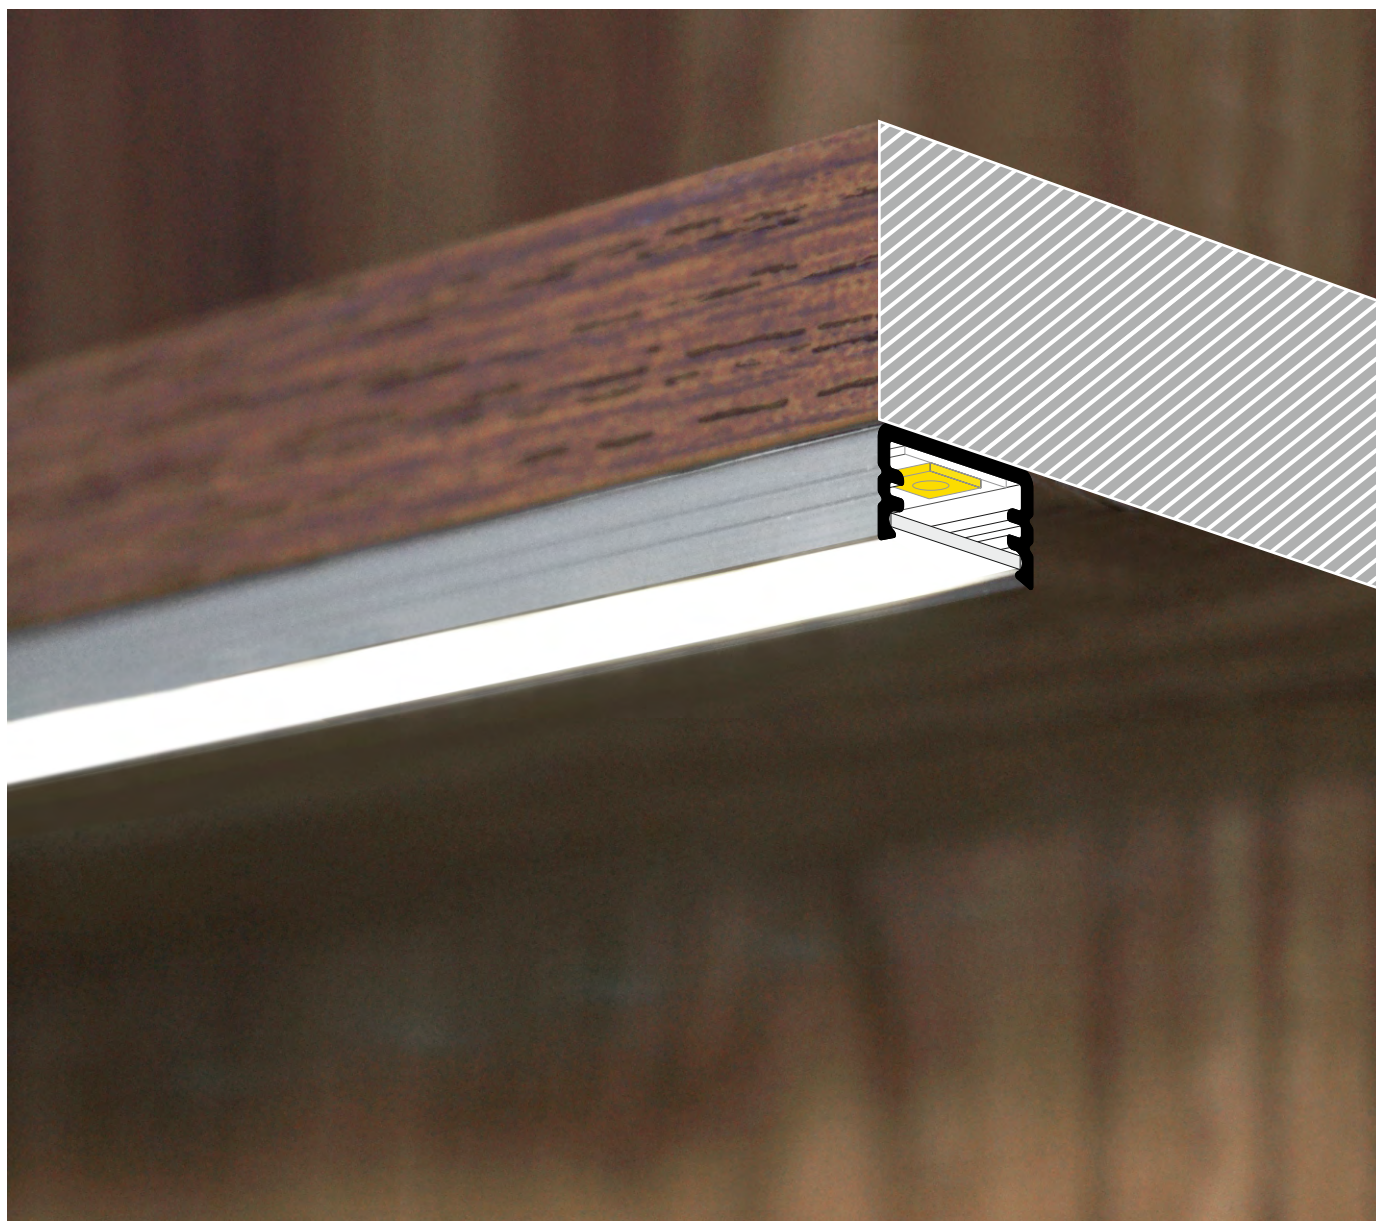

## MINIATURNÍ HLINÍKOVÝ PŘISAZENÝ PROFIL

SMALL, ALUMINIUM, SURFACE PROFILE

- dekorativní světelný profil
- univerzální použití
- Slick konstrukce
- různé držáky (přisazený na stěnu nebo koncový s odsazením)
- držáky v barvě profilu
- LED pásek: šířka max. 8mm, příkon max. 10W/m
- decorative lighting profile
- universal application
- Slick socket
- 2 channels for mounting bracket (with or without wall distance)
- painted holders
- LED strip: width max. 8mm, power supply max. 10W/m

## PODOBNE PROFILY / SIMILAR IN THE OFFER

  
SMART10  
A/Z

  
SURFACE10  
BC/UX

  
BEGTON12  
J/S

  
SURFACE14  
EF/TY

**A** difuzor A slick  
A slick cover

**Z**<sup>1</sup> držák Z pružný, otvor oválný  
Z flexible mounting plate

**Z**<sup>2</sup> držák Z pružný, otvor zahlubněný  
cone Z flexible mounting plate

 max. 8 mm

 přisazené  
surface

délka = 2 m  
balení = 10 x 2 m  
length = 2 m  
package = 10 x 2 m

 bílý lak  
white painted  
00210083

## DIFUZORY / COVERS

**difuzor A slick**  
propustnost: čirý, matný, opálový  
materiál: PC, PP

A slick cover  
colours: transparent, frosted, white  
material: PC, PP

**Pozor!** Ověř rozměry prostoru  
pro LED pásek  
**Note!** Dimensions of the space  
to install LED source