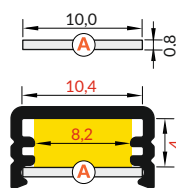

DIFUZORY / COVERS

difuzor A slick
propustnost: čirý, matný, opálový
materiál: PC, PP

A slick cover
colours: transparent, frosted, white
material: PC, PP