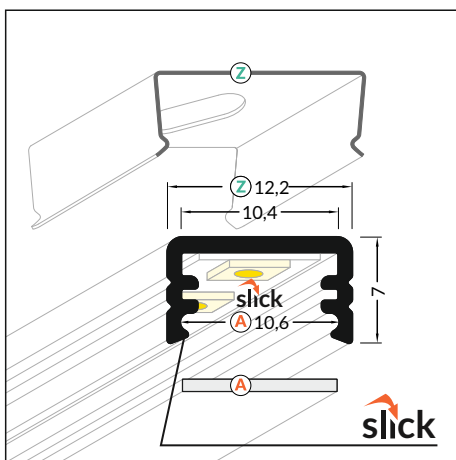

## MINIATURNÍ HLINÍKOVÝ PŘISAZENÝ PROFIL

SMALL, ALUMINIUM, SURFACE PROFILE

- dekorativní světelný profil
- univerzální použití
- Slick konstrukce
- různé držáky (přisazený na stěnu nebo koncový s odsazením)
- držáky v barvě profilu
- LED pásek: šířka max. 8mm, příkon max. 10W/m
- decorative lighting profile
- universal application
- Slick socket
- 2 channels for mounting bracket (with or without wall distance)
- painted holders
- LED strip: width max. 8mm, power supply max. 10W/m

## PODOBNE PROFILY / SIMILAR IN THE OFFER

  
SMART10  
A/Z

  
SURFACE10  
BC/UX

  
BEGTON12  
J/S

  
SURFACE14  
EF/TY

**A** difuzor A slick  
A slick cover

**Z**<sup>1</sup> držák Z pružný, otvor oválný  
Z flexible mounting plate

**Z**<sup>2</sup> držák Z pružný, otvor zahlubněný  
cone Z flexible mounting plate

 max. 8 mm

 přisazené  
surface

délka = 2 m  
balení = 10 x 2 m  
length = 2 m  
package = 10 x 2 m

 bílý lak  
white painted  
00210083