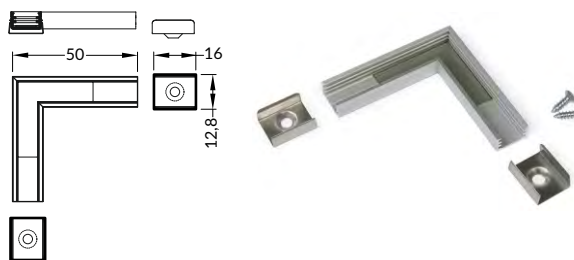

## DRŽÁKY / MOUNTINGS

**držák Z pružný, otvor oválný**  
barvy: bílá, inox, černá  
materiál: nerezová ocel

Z flexible mounting plate  
colours: white, inox, black  
material: stainless steel

1 pár = 2 ks  
balení = 10 párů  
1 pair = 2 pcs  
package = 10 pairs

cone Z flexible mounting plate  
colours: white, inox, black  
material: stainless steel

**držák Z pružný, otvor zahloubený**  
cone Z flexible mounting plate

**bílá / white** 00209612

**nerez / inox** 00209616

**černá / black** 00209614

**držák SLIM8 jednoduchý**  
materiál: pozinkovaná ocel

SLIM8 simple holder  
material: zinc coated steel

1 pár = 2 ks  
1 pair = 2 pcs

**držák jednoduchý**  
simple holder

**pozinkovaný / zinc coated**  
00209576

## SPOJKY / CONNECTORS

spojka SLIM8, 90° horizontální  
barvy: bílý lak, stříbrný elox, černý elox  
materiál: hliník

SLIM8 connector 90 deg  
colours: white, anodized, black  
material: aluminium

1 sada  
1 set