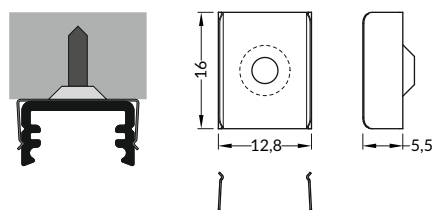

držák Z pružný, otvor zahloubený
cone Z flexible mounting plate

bílá / white 00209612

nerez / inox 00209616

černá / black 00209614

držák SLIM8 jednoduchý
materiál: pozinkovaná ocel

SLIM8 simple holder
material: zinc coated steel