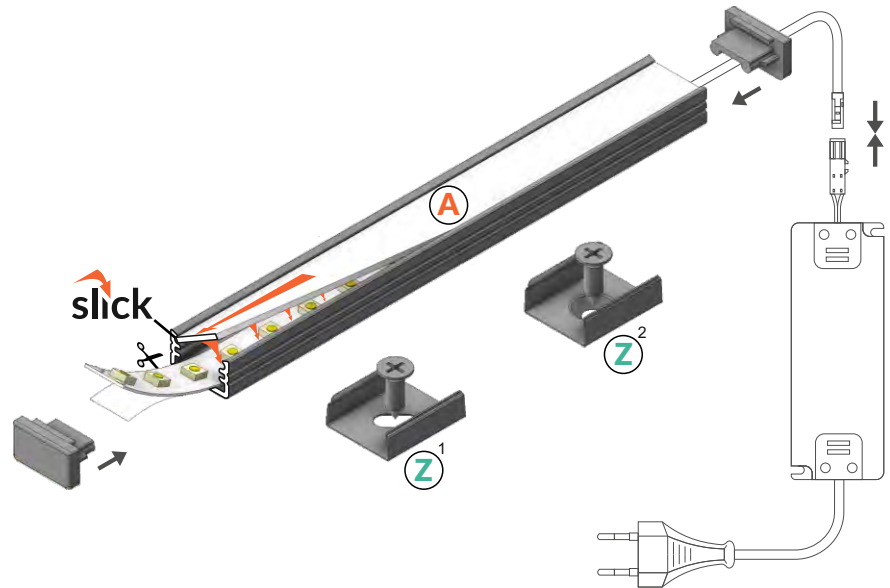

## MINIATURNÍ HLINÍKOVÝ PŘISAZENÝ PROFIL

SMALL, ALUMINIUM, SURFACE PROFILE

- dekorativní světelný profil
- univerzální použití
- Slick konstrukce
- různé držáky (přisazený na stěnu nebo koncový s odsazením)
- držáky v barvě profilu
- LED pásek: šířka max. 8mm, příkon max. 10W/m
- decorative lighting profile
- universal application
- Slick socket
- 2 channels for mounting bracket (with or without wall distance)
- painted holders
- LED strip: width max. 8mm, power supply max. 10W/m

## PODOBNE PROFILY / SIMILAR IN THE OFFER

  
SMART10  
A/Z

  
SURFACE10  
BC/UX

  
BEGTON12  
J/S

  
SURFACE14  
EF/TY

**A** difuzor A slick  
A slick cover

**Z**<sup>1</sup> držák Z pružný, otvor oválný  
Z flexible mounting plate

**Z**<sup>2</sup> držák Z pružný, otvor zahlubněný  
cone Z flexible mounting plate

 max. 8 mm

 přisazené  
surface

délka = 2 m  
balení = 10 x 2 m  
length = 2 m  
package = 10 x 2 m

 bílý lak  
white painted  
00210083