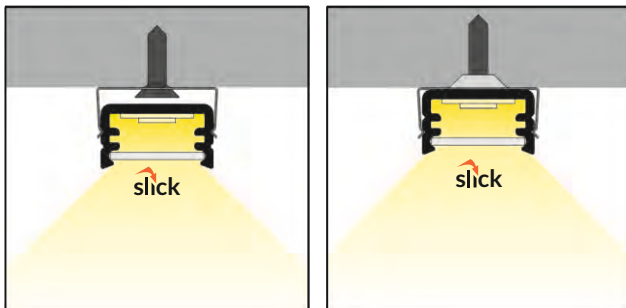

## PODOBNE PROFILY / SIMILAR IN THE OFFER

  
SMART10  
A/Z

  
SURFACE10  
BC/UX

  
BEGTON12  
J/S

  
SURFACE14  
EF/TY

**A** difuzor A slick  
A slick cover

**Z**<sup>1</sup> držák Z pružný, otvor oválný  
Z flexible mounting plate

**Z**<sup>2</sup> držák Z pružný, otvor zahlubněný  
cone Z flexible mounting plate

 max. 8 mm

 přisazené  
surface

délka = 2 m  
balení = 10 x 2 m  
length = 2 m  
package = 10 x 2 m

 bílý lak  
white painted  
00210083