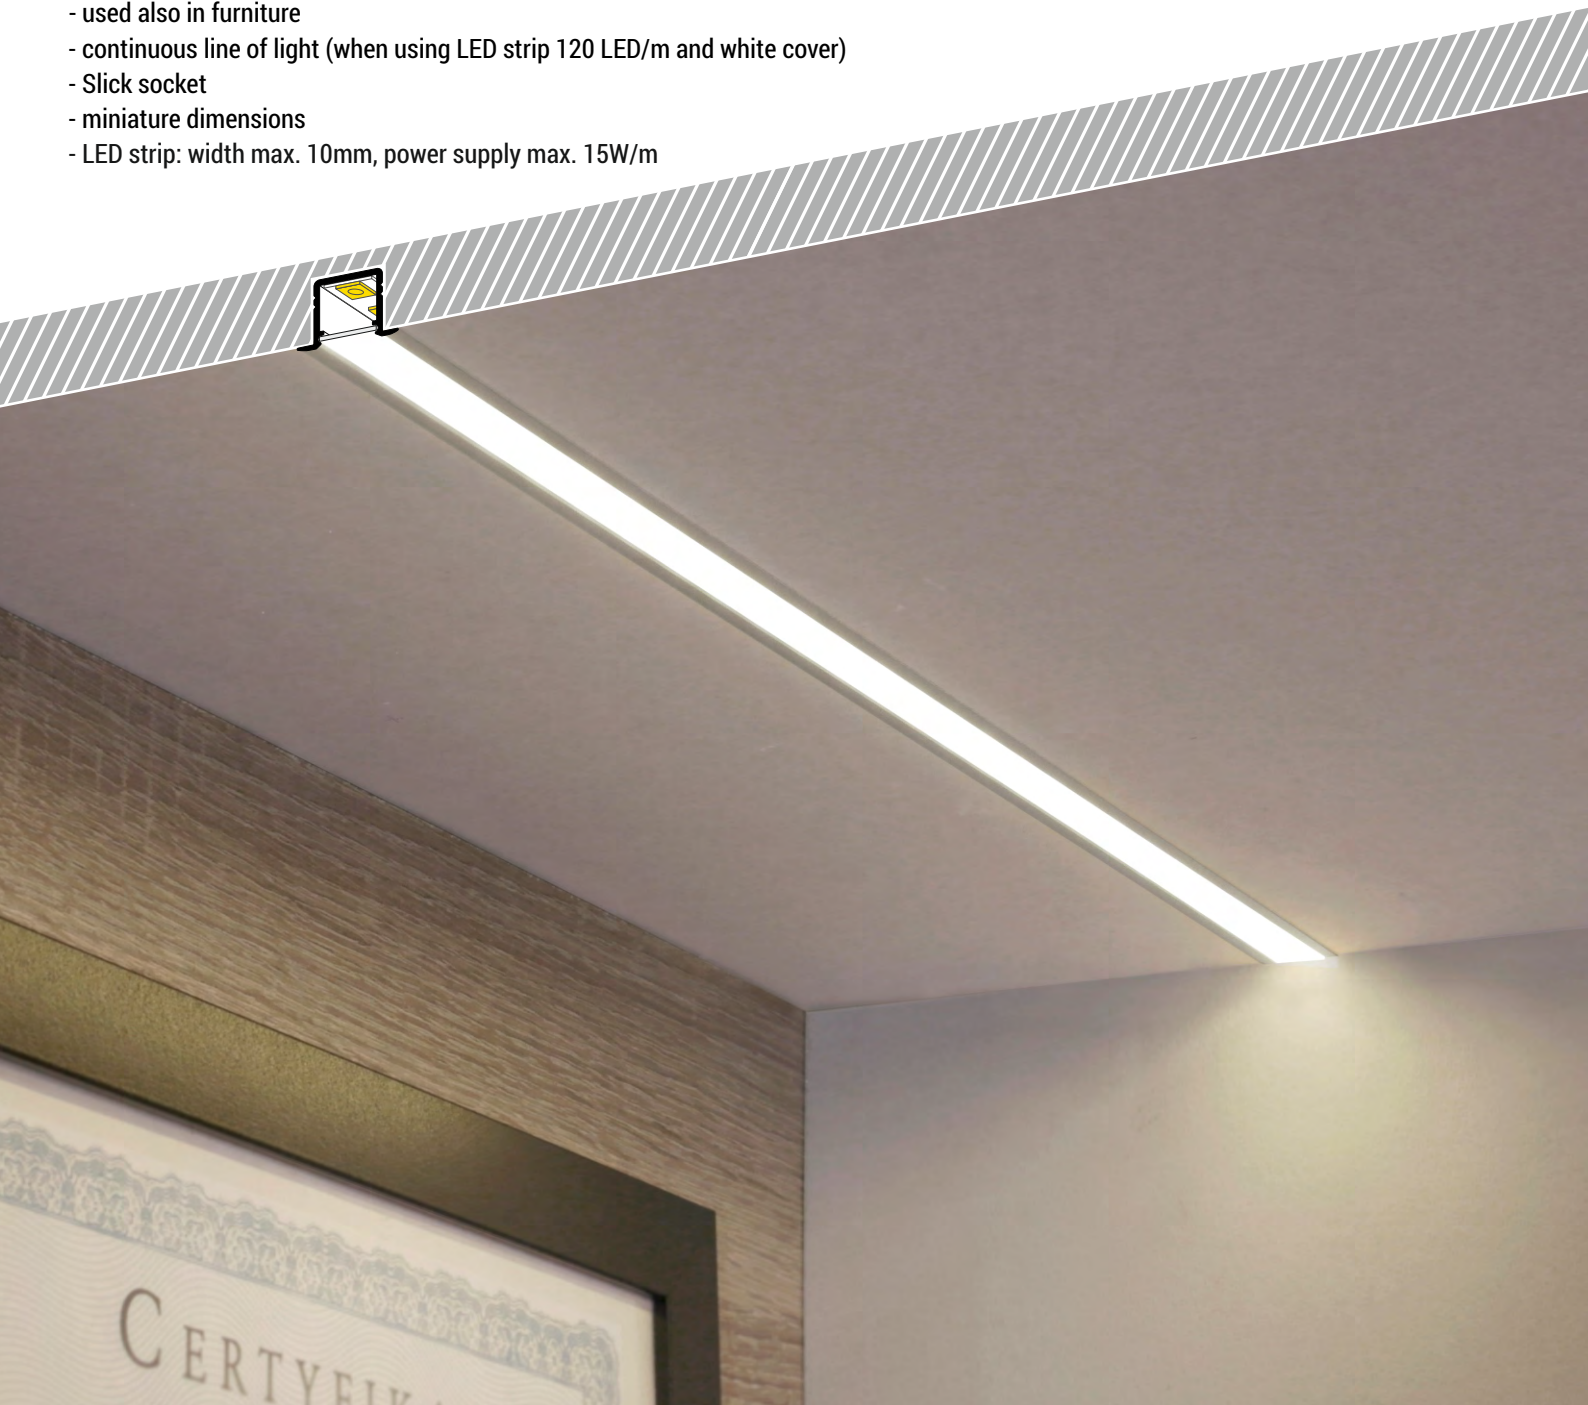

NEPŘETRŽITÁ LINIE V MALÉM ZAPUŠTĚNÉM PROFILU

CONTINUOUS LIGHT LINE IN SMALL RECESSED PROFILE

- vhodný do sádkartonu - nenarušuje sádkartonovou desku
- používaný i v nábytku
- nepřetržitá světelná linie (při použití LED pásku 120 LED/m a opálového difuzoru)
- Slick konstrukce
- miniaturní rozměry
- LED pásek: šířka max. 10mm, příkon max. 15W/m
- suitable for use in plasterboards - does not affect the structure of the board
- used also in furniture
- continuous line of light (when using LED strip 120 LED/m and white cover)
- Slick socket
- miniature dimensions
- LED strip: width max. 10mm, power supply max. 15W/m

PODOBNE PROFILY / SIMILAR IN THE OFFER

DEEP10
BC/UX

SMART10
A/Z

GROOVE10
BC/UX

BEGTIN12
J/S

UNI12
BCD/U

GROOVE14
EF/TY

- A** difuzor A slick
A slick cover
- Z**¹ držák Z pružný, otvor oválný
Z flexible mounting plate
- Z**² držák Z pružný, otvor zahloubený
cone Z flexible mounting plate

Dostupné délky / Available lengths
max. 4m

DIFUZORY / COVERS

difuzor **A** slick
propustnost: čirý, matný, opálový
materiál: PC, PP

A slick cover
colours: transparent, frosted, white
material: PC, PP

Pozor! Ověř rozměry prostoru pro LED pásek
Note! Dimensions of the space to install LED source