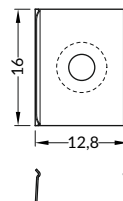

držák **Z** pružný, otvor zahloubený
cone **Z** flexible mounting plate

○ bílá white 00209612

● nerez inox 00209616

● černá black 00209614