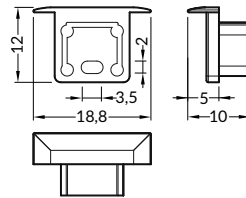

 max. 10 mm

 zapuštěné
recessed

délka = 2 m
balení = 10 x 2 m
length = 2 m
package = 10 x 2 m

 bílý lak
white painted
00210100

 stříbrný elox
anodized
00210104

 černý elox
black anodized
00210102

 hliník surový
raw aluminium
00210106

délka = 2 m
balení = 10 x 2 m
length = 2 m
package = 10 x 2 m

A čirý / **A** transparent
00209501

A matný / **A** frosted
00209502

A opálový / **A** white
00209503

KONCOVKY / ENDINGS

koncovka SMART-IN10 s otvorem
barvy: bílá, stříbrná, černá, šedá
materiál: ABS
SMART-IN10 ending with hole
colours: white, silver, black, grey
material: ABS