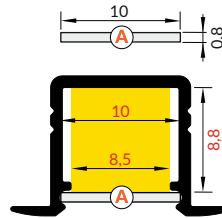

 max. 10 mm

 zapuštěné
recessed

délka = 2 m
balení = 10 x 2 m
length = 2 m
package = 10 x 2 m

 bílý lak
white painted
00210100

 stříbrný elox
anodized
00210104

 černý elox
black anodized
00210102

 hliník surový
raw aluminium
00210106

délka = 2 m
balení = 10 x 2 m
length = 2 m
package = 10 x 2 m

A čirý / **A** transparent
00209501

A matný / **A** frosted
00209502

A opálový / **A** white
00209503

KONCOVKY / ENDINGS

koncovka SMART-IN10 s otvorem
barvy: bílá, stříbrná, černá, šedá
materiál: ABS
SMART-IN10 ending with hole
colours: white, silver, black, grey
material: ABS