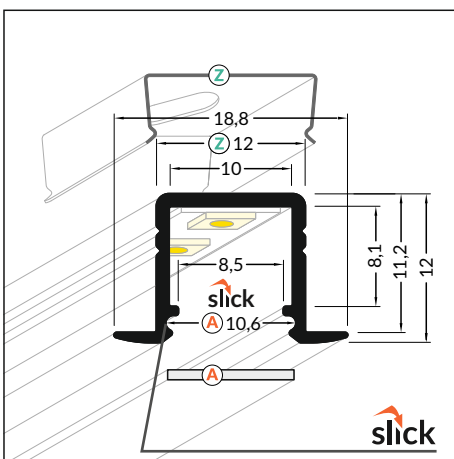

NEPŘETRŽITÁ LINIE V MALÉM ZAPUŠTĚNÉM PROFILU

CONTINUOUS LIGHT LINE IN SMALL RECESSED PROFILE

- vhodný do sádkartonu - nenarušuje sádkartonovou desku
- používaný i v nábytku
- nepřetržitá světelná linie (při použití LED pásku 120 LED/m a opálového difuzoru)
- Slick konstrukce
- miniaturní rozměry
- LED pásek: šířka max. 10mm, příkon max. 15W/m
- suitable for use in plasterboards - does not affect the structure of the board
- used also in furniture
- continuous line of light (when using LED strip 120 LED/m and white cover)
- Slick socket
- miniature dimensions
- LED strip: width max. 10mm, power supply max. 15W/m

PODOBNE PROFILY / SIMILAR IN THE OFFER

DEEP10
BC/UX

SMART10
A/Z

GROOVE10
BC/UX

BEGTIN12
J/S

UNI12
BCD/U

GROOVE14
EF/TY

- A** difuzor A slick
A slick cover
- Z**¹ držák Z pružný, otvor oválný
Z flexible mounting plate
- Z**² držák Z pružný, otvor zahloubený
cone Z flexible mounting plate

 max. 10 mm

 zapuštěné
recessed

délka = 2 m
balení = 10 x 2 m
length = 2 m
package = 10 x 2 m

 bílý lak
white painted
00210100

 stříbrný elox
anodized
00210104

 černý elox
black anodized
00210102

 hliník surový
raw aluminium
00210106

délka = 2 m
balení = 10 x 2 m
length = 2 m
package = 10 x 2 m

A čirý / **A** transparent
00209501

A matný / **A** frosted
00209502

A opálový / **A** white
00209503

KONCOVKY / ENDINGS

koncovka SMART-IN10 s otvorem
barvy: bílá, stříbrná, černá, šedá
materiál: ABS
SMART-IN10 ending with hole
colours: white, silver, black, grey
material: ABS