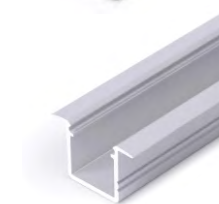

NEPŘETRŽITÁ LINIE V MALÉM ZAPUŠTĚNÉM PROFILU

CONTINUOUS LIGHT LINE IN SMALL RECESSED PROFILE

- vhodný do sádkartonu - nenarušuje sádkartonovou desku
- používaný i v nábytku
- nepřetržitá světelná linie (při použití LED pásku 120 LED/m a opálového difuzoru)
- Slick konstrukce
- miniaturní rozměry
- LED pásek: šířka max. 10mm, příkon max. 15W/m
- suitable for use in plasterboards - does not affect the structure of the board
- used also in furniture
- continuous line of light (when using LED strip 120 LED/m and white cover)
- Slick socket
- miniature dimensions
- LED strip: width max. 10mm, power supply max. 15W/m

PODOBNE PROFILY / SIMILAR IN THE OFFER

DEEP10
BC/UX

SMART10
A/Z

GROOVE10
BC/UX

BEGTIN12
J/S

UNI12
BCD/U

GROOVE14
EF/TY

- A** difuzor A slick
A slick cover
- Z**¹ držák Z pružný, otvor oválný
Z flexible mounting plate
- Z**² držák Z pružný, otvor zahloubený
cone Z flexible mounting plate

 max. 10 mm

 zapuštěné
recessed

délka = 2 m
balení = 10 x 2 m
length = 2 m
package = 10 x 2 m

 bílý lak
white painted
00210100

 stříbrný elox
anodized
00210104

 černý elox
black anodized
00210102

 hliník surový
raw aluminium
00210106