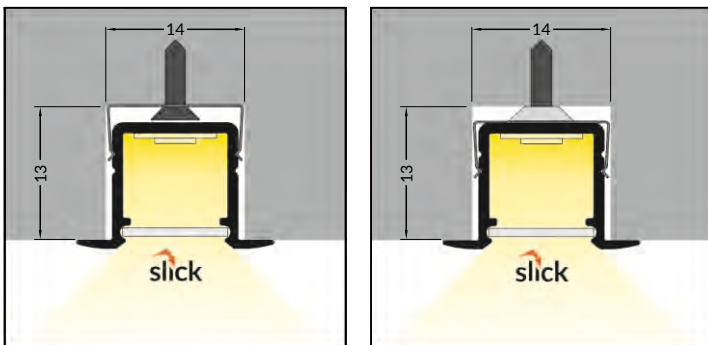

NEPŘETRŽITÁ LINIE V MALÉM ZAPUŠTĚNÉM PROFILU

CONTINUOUS LIGHT LINE IN SMALL RECESSED PROFILE

- vhodný do sádkartonu - nenarušuje sádkartonovou desku
- používaný i v nábytku
- nepřetržitá světelná linie (při použití LED pásku 120 LED/m a opálového difuzoru)
- Slick konstrukce
- miniaturní rozměry
- LED pásek: šířka max. 10mm, příkon max. 15W/m
- suitable for use in plasterboards - does not affect the structure of the board
- used also in furniture
- continuous line of light (when using LED strip 120 LED/m and white cover)
- Slick socket
- miniature dimensions
- LED strip: width max. 10mm, power supply max. 15W/m

PODOBNE PROFILY / SIMILAR IN THE OFFER

DEEP10
BC/UX

SMART10
A/Z

GROOVE10
BC/UX

BEGTIN12
J/S

UNI12
BCD/U

GROOVE14
EF/TY

- A** difuzor A slick
A slick cover
- Z**¹ držák Z pružný, otvor oválný
Z flexible mounting plate
- Z**² držák Z pružný, otvor zahloubený
cone Z flexible mounting plate

 max. 10 mm

 zapuštěné
recessed

délka = 2 m
balení = 10 x 2 m
length = 2 m
package = 10 x 2 m

 bílý lak
white painted
00210100

 stříbrný elox
anodized
00210104

 černý elox
black anodized
00210102

 hliník surový
raw aluminium
00210106