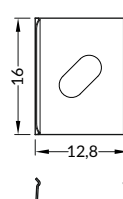

1 pár = 2 ks
balení = 10 párů
1 pair = 2 pcs
package = 10 pairs

držák **Z** pružný, otvor oválný
Z flexible mounting plate

○ bílá white 00209611

● nerez inox 00209615

● černá black 00209613

držák **Z** pružný, otvor zahloubený
barvy: bílá, nerez, černá
materiál: nerezová ocel

cone **Z** flexible mounting plate
colours: white, inox, black
material: stainless steel