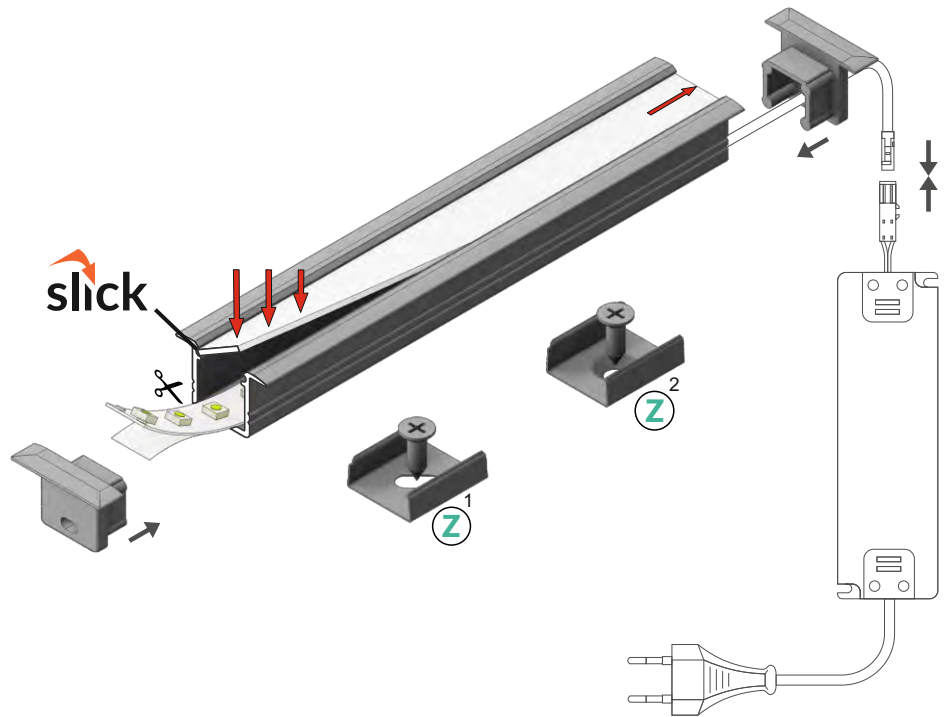

NEPŘETRŽITÁ LINIE V MALÉM ZAPUŠTĚNÉM PROFILU

CONTINUOUS LIGHT LINE IN SMALL RECESSED PROFILE

- vhodný do sádkartonu - nenarušuje sádkartonovou desku
- používaný i v nábytku
- nepřetržitá světelná linie (při použití LED pásku 120 LED/m a opálového difuzoru)
- Slick konstrukce
- miniaturní rozměry
- LED pásek: šířka max. 10mm, příkon max. 15W/m
- suitable for use in plasterboards - does not affect the structure of the board
- used also in furniture
- continuous line of light (when using LED strip 120 LED/m and white cover)
- Slick socket
- miniature dimensions
- LED strip: width max. 10mm, power supply max. 15W/m

PODOBNE PROFILY / SIMILAR IN THE OFFER

DEEP10
BC/UX

SMART10
A/Z

GROOVE10
BC/UX

BEGTIN12
J/S

UNI12
BCD/U

GROOVE14
EF/TY

- A** difuzor A slick
A slick cover
- Z**¹ držák Z pružný, otvor oválný
Z flexible mounting plate
- Z**² držák Z pružný, otvor zahloubený
cone Z flexible mounting plate

 max. 10 mm

 zapuštěné
recessed

délka = 2 m
balení = 10 x 2 m
length = 2 m
package = 10 x 2 m

 bílý lak
white painted
00210100

 stříbrný elox
anodized
00210104

 černý elox
black anodized
00210102

 hliník surový
raw aluminium
00210106

Dostupné délky / Available lengths
max. 4m

DIFUZORY / COVERS

difuzor **A** slick
propustnost: čirý, matný, opálový
materiál: PC, PP

A slick cover
colours: transparent, frosted, white
material: PC, PP

Pozor! Ověř rozměry prostoru pro LED pásek
Note! Dimensions of the space to install LED source