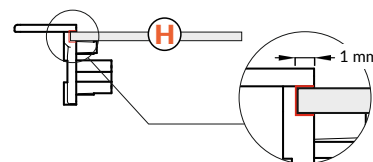

nůžky
scissors

kleště
pliers

páječka
soldering iron

pájka
solder

lepidlo
glue

Pozor! S koncovkami se svítidlo prodlouží o 10,5 mm na každé straně a potřebný montážní otvor se prodlouží o 2,1 mm na každé straně.
Note! Ending thickness increases the length of the luminaire (+ 2 x 10,5 mm) and the length of the mounting space (+ 2 x 2,1 mm).

Délka difuzoru = délka profilu + 2 x 1 mm
Length of the cover = length of the profile + 2 x 1 mm

Ověř rozměry prostoru pro LED pásek.
Dimensions of the space to install LED source.

VI

difuzor H nasouvací / H slide cover

IX

SPOJKY / CONNECTORS

spojka X
X connector

... + 1000 mm + 1000 mm

Pozor! Díky montážní spojce X můžete spojit více profilů a vytvořit tak delší světelnou linii.
Note! X connector may be used to make extra long profiles by connecting multiple profiles.