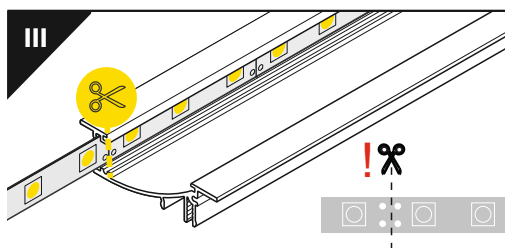

Ověř rozměry prostoru pro LED pásek.
Dimensions of the space to install LED source.