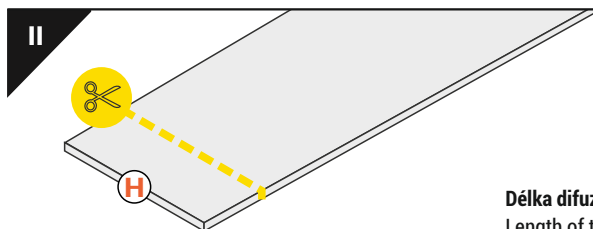

nůžky
scissors

kleště
pliers

páječka
soldering iron

pájka
solder

lepidlo
glue

Pozor! S koncovkami se svítidlo prodlouží o 10,5 mm na každé straně a potřebný montážní otvor se prodlouží o 2,1 mm na každé straně.
Note! Ending thickness increases the length of the luminaire (+ 2 x 10,5 mm) and the length of the mounting space (+ 2 x 2,1 mm).