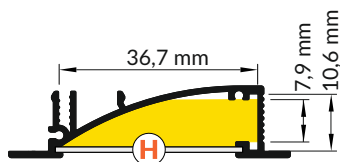

nůžky
scissors

kleště
pliers

páječka
soldering iron

pájka
solder

lepidlo
glue

Pozor! S koncovkami se svítidlo prodlouží o 10,5 mm na každé straně a potřebný montážní otvor se prodlouží o 2,1 mm na každé straně.
Note! Ending thickness increases the length of the luminaire (+ 2 x 10,5 mm) and the length of the mounting space (+ 2 x 2,1 mm).

Délka difuzoru = délka profilu + 2 x 1 mm
Length of the cover = length of the profile + 2 x 1 mm

Ověř rozměry prostoru pro LED pásek.
Dimensions of the space to install LED source.

VI

difuzor H nasouvací / H slide cover