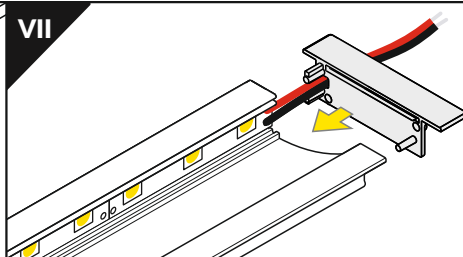

VI

VII

VIII MONTÁŽ / MOUNTING

I

IX

SPOJKY / CONNECTORS

... + 1000 mm + 1000 mm

Pozor! Díky montážní spojce X můžete spojit více profilů a vytvořit tak delší světelnou linii.
Note! X connector may be used to make extra long profiles by connecting multiple profiles.

X

12V/24V

230V

3

LED napájecí zdroj
LED power supply

PŘÍSLUŠENSTVÍ / ACCESSORIES

- spínače
- stmívače + ovladače
- pohybové senzory
- power switches
- controller + remote
- movement sensors

Zjistí více - www.tron.cz - TRON katalog LED profilů
Check the rest - www.tron.cz - TRON LED profiles catalogue

TRON elektronické součástky, s.r.o.
www.tron.cz