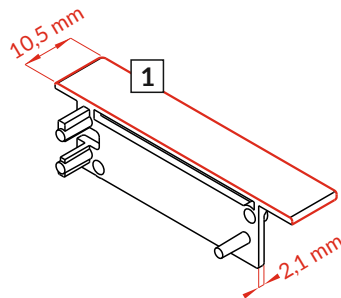

nůžky
scissors

kleště
pliers

páječka
soldering iron

pájka
solder

lepidlo
glue

Pozor! S koncovkami se svítidlo prodlouží o 10,5 mm na každé straně a potřebný montážní otvor se prodlouží o 2,1 mm na každé straně.
Note! Ending thickness increases the length of the luminaire (+ 2 x 10,5 mm) and the length of the mounting space (+ 2 x 2,1 mm).

Délka difuzoru = délka profilu + 2 x 1 mm
Length of the cover = length of the profile + 2 x 1 mm

Ověř rozměry prostoru pro LED pásek.
Dimensions of the space to install LED source.

VI

difuzor H nasouvací / H slide cover

IX

SPOJKY / CONNECTORS

spojka X
X connector

... + 1000 mm + 1000 mm

Pozor! Díky montážní spojce X můžete spojit více profilů a vytvořit tak delší světelnou linii.
Note! X connector may be used to make extra long profiles by connecting multiple profiles.