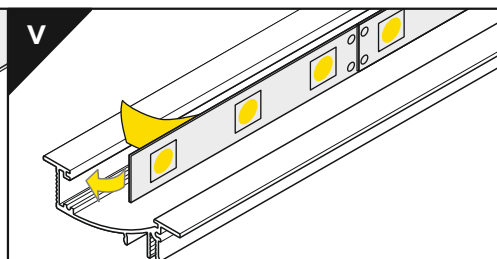

FLAT8 H/UX

ZAPUŠTĚNÝ PROFIL RECESSED PROFILE

- **H** difuzor H nasouvací
  H slide cover
- **U**¹ držák U pružný, otvor oválný
  U flexible mounting plate
- **U**² držák U pružný, otvor zahloubený
  cone U flexible mounting plate
- **X**¹ držák X hliníkový, otvor kulatý
  X mounting plate
- **X**² držák X pružinový
  spring X mounting plate
- **1** koncovka FLAT8
  FLAT8 ending
- **2** napájecí kabel
  power supply cable
- **3** LED napájecí zdroj
  LED power supply

nůžky
scissors

kleště
pliers

páječka
soldering iron

pájka
solder

lepidlo
glue

Pozor! S koncovkami se svítidlo prodlouží o 10,5 mm na každé straně a potřebný montážní otvor se prodlouží o 2,1 mm na každé straně.
Note! Ending thickness increases the length of the luminaire (+ 2 x 10,5 mm) and the length of the mounting space (+ 2 x 2,1 mm).

Délka difuzoru = délka profilu + 2 x 1 mm
Length of the cover = length of the profile + 2 x 1 mm

Ověř rozměry prostoru pro LED pásek.
Dimensions of the space to install LED source.