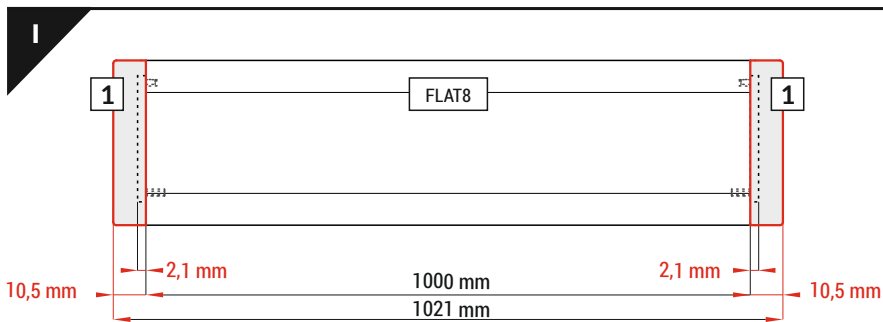

nůžky
scissors

kleště
pliers

páječka
soldering iron

pájka
solder

lepidlo
glue

Pozor! S koncovkami se svítidlo prodlouží o 10,5 mm na každé straně a potřebný montážní otvor se prodlouží o 2,1 mm na každé straně.
Note! Ending thickness increases the length of the luminaire (+ 2 x 10,5 mm) and the length of the mounting space (+ 2 x 2,1 mm).

Délka difuzoru = délka profilu + 2 x 1 mm
Length of the cover = length of the profile + 2 x 1 mm

Ověř rozměry prostoru pro LED pásek.
Dimensions of the space to install LED source.

VI

difuzor H nasouvací / H slide cover

IX

SPOJKY / CONNECTORS

spojka X
X connector

... + 1000 mm + 1000 mm

Pozor! Díky montážní spojce X můžete spojit více profilů a vytvořit tak delší světelnou linii.
Note! X connector may be used to make extra long profiles by connecting multiple profiles.