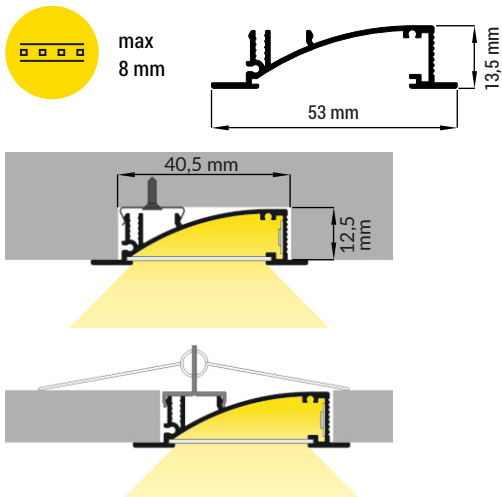

FLAT8 H/UX

ZAPUŠTĚNÝ PROFIL RECESSED PROFILE

- H** difuzor H nasouvací
H slide cover
- U**¹ držák U pružný, otvor oválný
U flexible mounting plate
- U**² držák U pružný, otvor zahloubený
cone U flexible mounting plate
- X**¹ držák X hliníkový, otvor kulatý
X mounting plate
- X**² držák X pružinový
spring X mounting plate
- 1** koncovka FLAT8
FLAT8 ending
- 2** napájecí kabel
power supply cable
- 3** LED napájecí zdroj
LED power supply

nůžky
scissors

kleště
pliers

páječka
soldering iron

pájka
solder

lepidlo
glue

Pozor! S koncovkami se svítidlo prodlouží o 10,5 mm na každé straně a potřebný montážní otvor se prodlouží o 2,1 mm na každé straně.
Note! Ending thickness increases the length of the luminaire (+ 2 x 10,5 mm) and the length of the mounting space (+ 2 x 2,1 mm).

Délka difuzoru = délka profilu + 2 x 1 mm
Length of the cover = length of the profile + 2 x 1 mm

Ověř rozměry prostoru pro LED pásek.
Dimensions of the space to install LED source.

VI

difuzor H nasouvací / H slide cover

IX

SPOJKY / CONNECTORS

spojka X
X connector

... + 1000 mm + 1000 mm

Pozor! Díky montážní spojce X můžete spojit více profilů a vytvořit tak delší světelnou linii.
Note! X connector may be used to make extra long profiles by connecting multiple profiles.