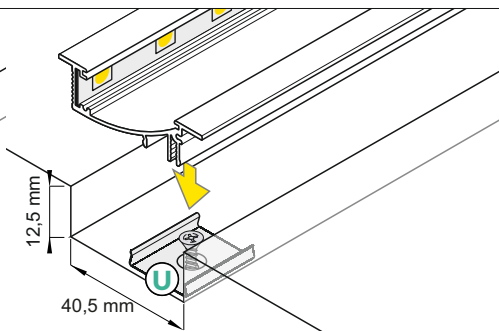

držák U pružný, otvor zahloubený
cone U flexible mounting plate