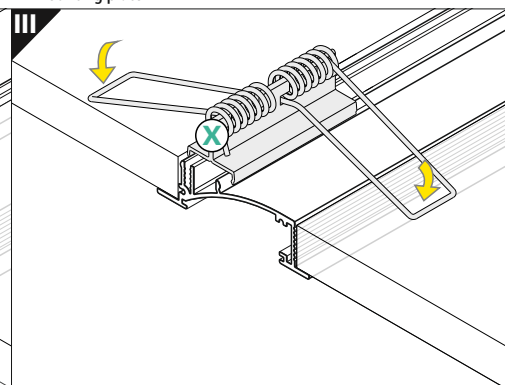

nůžky
scissors

kleště
pliers

páječka
soldering iron

pájka
solder

lepidlo
glue

Pozor! S koncovkami se svítidlo prodlouží o 10,5 mm na každé straně a potřebný montážní otvor se prodlouží o 2,1 mm na každé straně.
Note! Ending thickness increases the length of the luminaire (+ 2 x 10,5 mm) and the length of the mounting space (+ 2 x 2,1 mm).

Délka difuzoru = délka profilu + 2 x 1 mm
Length of the cover = length of the profile + 2 x 1 mm

Ověř rozměry prostoru pro LED pásek.
Dimensions of the space to install LED source.

VI

difuzor H nasouvací / H slide cover

VII

VIII MONTÁŽ / MOUNTING

držák U pružný, otvor oválný
U flexible mounting platedržák U pružný, otvor zahloubený
cone U flexible mounting platedržák X hliníkový, otvor kulatý
X mounting plate

I

držák X pružinový
spring X mounting plate

IX

SPOJKY / CONNECTORS

spojka X
X connector

... + 1000 mm + 1000 mm

Pozor! Díky montážní spojce X můžete spojit více profilů a vytvořit tak delší světelnou linii.
Note! X connector may be used to make extra long profiles by connecting multiple profiles.