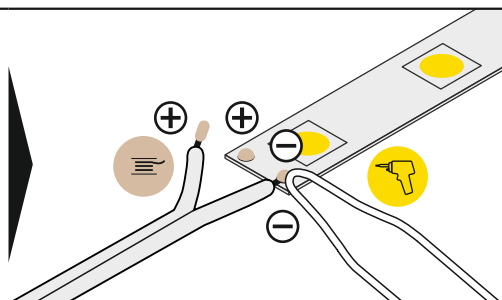

FLAT8 H/UX

ZAPUŠTĚNÝ PROFIL RECESSED PROFILE

- **H** difuzor H nasouvací
  H slide cover
- **U**¹ držák U pružný, otvor oválný
  U flexible mounting plate
- **U**² držák U pružný, otvor zahloubený
  cone U flexible mounting plate
- **X**¹ držák X hliníkový, otvor kulatý
  X mounting plate
- **X**² držák X pružinový
  spring X mounting plate
- **1** koncovka FLAT8
  FLAT8 ending
- **2** napájecí kabel
  power supply cable
- **3** LED napájecí zdroj
  LED power supply

nůžky
scissors

kleště
pliers

páječka
soldering iron

pájka
solder

lepidlo
glue

Pozor! S koncovkami se svítidlo prodlouží o 10,5 mm na každé straně a potřebný montážní otvor se prodlouží o 2,1 mm na každé straně.
Note! Ending thickness increases the length of the luminaire (+ 2 x 10,5 mm) and the length of the mounting space (+ 2 x 2,1 mm).

Délka difuzoru = délka profilu + 2 x 1 mm
Length of the cover = length of the profile + 2 x 1 mm

Ověř rozměry prostoru pro LED pásek.
Dimensions of the space to install LED source.