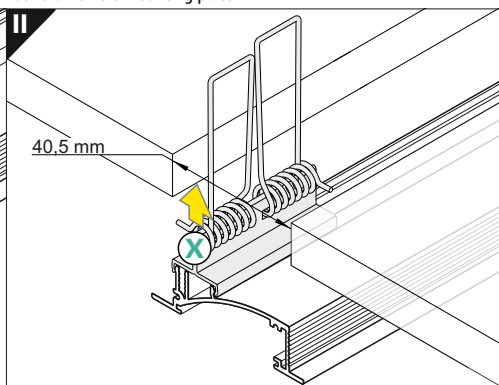

nůžky
scissors

kleště
pliers

páječka
soldering iron

pájka
solder

lepidlo
glue

Pozor! S koncovkami se svítidlo prodlouží o 10,5 mm na každé straně a potřebný montážní otvor se prodlouží o 2,1 mm na každé straně.
Note! Ending thickness increases the length of the luminaire (+ 2 x 10,5 mm) and the length of the mounting space (+ 2 x 2,1 mm).

Délka difuzoru = délka profilu + 2 x 1 mm
Length of the cover = length of the profile + 2 x 1 mm

Ověř rozměry prostoru pro LED pásek.
Dimensions of the space to install LED source.

VI

difuzor H nasouvací / H slide cover

IX

SPOJKY / CONNECTORS

spojka X
X connector

... + 1000 mm + 1000 mm

Pozor! Díky montážní spojce X můžete spojit více profilů a vytvořit tak delší světelnou linii.
Note! X connector may be used to make extra long profiles by connecting multiple profiles.