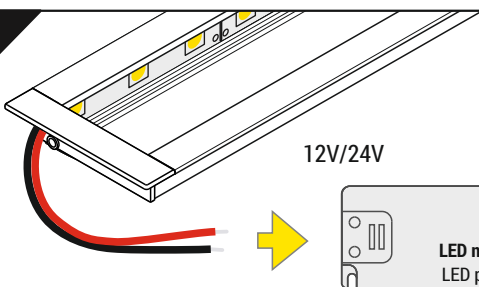

12V/24V

230V

3

LED napájecí zdroj
LED power supply

PŘÍSLUŠENSTVÍ / ACCESSORIES

- spínače
- stmívače + ovladače
- pohybové senzory
- power switches
- controller + remote
- movement sensors

Zjistí více - www.tron.cz - TRON katalog LED profilů
Check the rest - www.tron.cz - TRON LED profiles catalogue

TRON elektronické součástky, s.r.o.
www.tron.cz