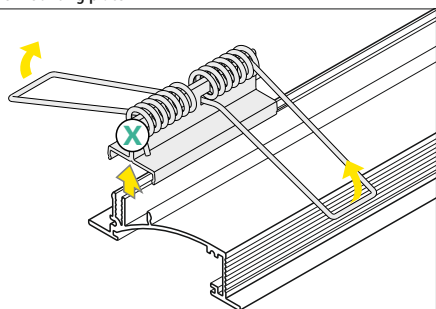

nůžky
scissors

kleště
pliers

páječka
soldering iron

pájka
solder

lepidlo
glue

Pozor! S koncovkami se svítidlo prodlouží o 10,5 mm na každé straně a potřebný montážní otvor se prodlouží o 2,1 mm na každé straně.
Note! Ending thickness increases the length of the luminaire (+ 2 x 10,5 mm) and the length of the mounting space (+ 2 x 2,1 mm).

Délka difuzoru = délka profilu + 2 x 1 mm
Length of the cover = length of the profile + 2 x 1 mm

Ověř rozměry prostoru pro LED pásek.
Dimensions of the space to install LED source.

VI

difuzor H nasouvací / H slide cover

VII

VIII MONTÁŽ / MOUNTING

držák U pružný, otvor oválný
U flexible mounting platedržák U pružný, otvor zahloubený
cone U flexible mounting platedržák X hliníkový, otvor kulatý
X mounting plate

I

držák X pružinový
spring X mounting plate

IX

SPOJKY / CONNECTORS

spojka X
X connector

... + 1000 mm + 1000 mm

Pozor! Díky montážní spojce X můžete spojit více profilů a vytvořit tak delší světelnou linii.
Note! X connector may be used to make extra long profiles by connecting multiple profiles.