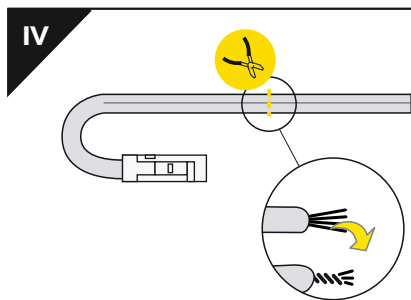

nůžky
scissors

kleště
pliers

páječka
soldering iron

pájka
solder

lepidlo
glue

Pozor! S koncovkami se svítidlo prodlouží o 10,5 mm na každé straně a potřebný montážní otvor se prodlouží o 2,1 mm na každé straně.
Note! Ending thickness increases the length of the luminaire (+ 2 x 10,5 mm) and the length of the mounting space (+ 2 x 2,1 mm).

Délka difuzoru = délka profilu + 2 x 1 mm
Length of the cover = length of the profile + 2 x 1 mm

Ověř rozměry prostoru pro LED pásek.
Dimensions of the space to install LED source.

VI

difuzor H nasouvací / H slide cover

VII

VIII MONTÁŽ / MOUNTING

držák U pružný, otvor oválný
U flexible mounting platedržák U pružný, otvor zahloubený
cone U flexible mounting platedržák X hliníkový, otvor kulatý
X mounting plate

I

držák X pružinový
spring X mounting plate

IX

SPOJKY / CONNECTORS

spojka X
X connector

... + 1000 mm + 1000 mm

Pozor! Díky montážní spojce X můžete spojit více profilů a vytvořit tak delší světelnou linii.
Note! X connector may be used to make extra long profiles by connecting multiple profiles.