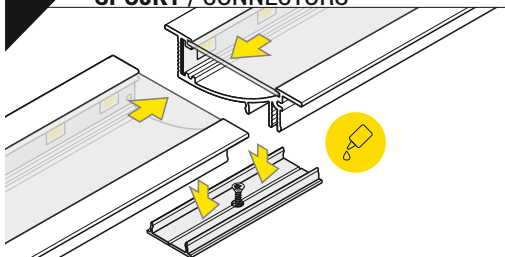

VII

VIII MONTÁŽ / MOUNTING

držák U pružný, otvor oválný
U flexible mounting platedržák U pružný, otvor zahloubený
cone U flexible mounting platedržák X hliníkový, otvor kulatý
X mounting plate

I

držák X pružinový
spring X mounting plate

IX

SPOJKY / CONNECTORS

spojka X
X connector

... + 1000 mm + 1000 mm

Pozor! Díky montážní spojce X můžete spojit více profilů a vytvořit tak delší světelnou linii.
Note! X connector may be used to make extra long profiles by connecting multiple profiles.