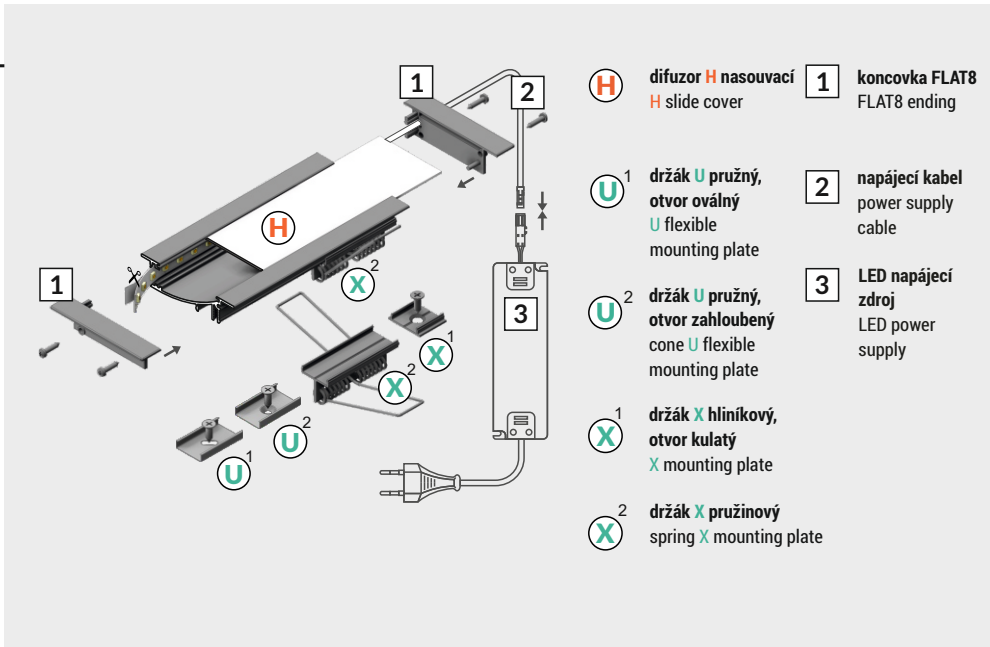

FLAT8 H/UX

ZAPUŠTĚNÝ PROFIL RECESSED PROFILE

- H** difuzor H nasouvací
H slide cover
- U**¹ držák U pružný, otvor oválný
U flexible mounting plate
- U**² držák U pružný, otvor zahloubený
cone U flexible mounting plate
- X**¹ držák X hliníkový, otvor kulatý
X mounting plate
- X**² držák X pružinový
spring X mounting plate
- 1** koncovka FLAT8
FLAT8 ending
- 2** napájecí kabel
power supply cable
- 3** LED napájecí zdroj
LED power supply

nůžky
scissors

kleště
pliers

páječka
soldering iron

pájka
solder

lepidlo
glue

Pozor! S koncovkami se svítidlo prodlouží o 10,5 mm na každé straně a potřebný montážní otvor se prodlouží o 2,1 mm na každé straně.
Note! Ending thickness increases the length of the luminaire (+ 2 x 10,5 mm) and the length of the mounting space (+ 2 x 2,1 mm).

VII

VIII MONTÁŽ / MOUNTING

držák U pružný, otvor oválný
U flexible mounting platedržák U pružný, otvor zahloubený
cone U flexible mounting platedržák X hliníkový, otvor kulatý
X mounting plate

I

držák X pružinový
spring X mounting plate

IX

SPOJKY / CONNECTORS

spojka X
X connector

... + 1000 mm + 1000 mm

Pozor! Díky montážní spojce X můžete spojit více profilů a vytvořit tak delší světelnou linii.
Note! X connector may be used to make extra long profiles by connecting multiple profiles.