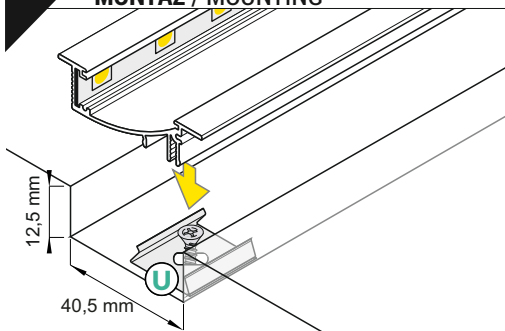

VIII MONTÁŽ / MOUNTING

držák U pružný, otvor oválný
U flexible mounting plate