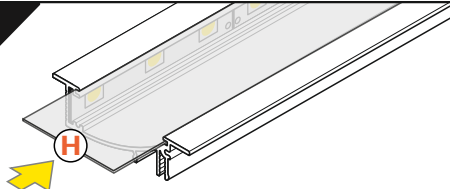

VI

difuzor H nasouvací / H slide cover