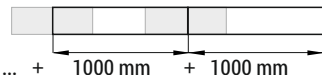

IX

SPOJKY / CONNECTORS

spojka X
X connector

... + 1000 mm + 1000 mm

Pozor! Díky montážní spojce X můžete spojit více profilů a vytvořit tak delší světelnou linii.
Note! X connector may be used to make extra long profiles by connecting multiple profiles.