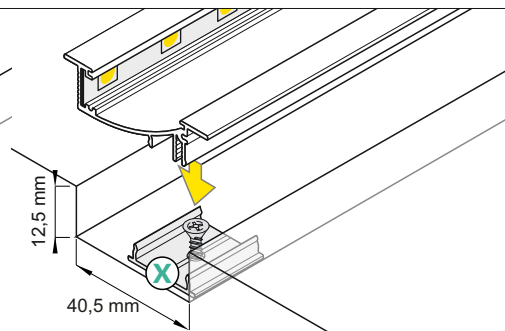

držák X hliníkový, otvor kulatý
X mounting plate

I