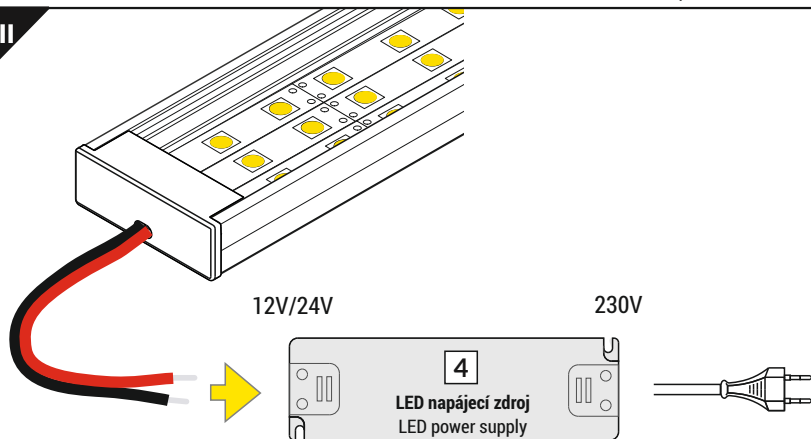

difuzor G slick / G slick cover

VII MONTÁŽ / MOUNTING

držák W pružný, otvor zahloubený
cone W flexible mounting plate

držák WIDE24 jednoduchý
WIDE24 simple holder

lepidlo
glue

oboustranná lepicí páska 25x25
two-sided adhesive tape 25x25

VIII

PŘÍSLUŠENSTVÍ / ACCESSORIES

- spínače
- stmívače + ovladače
- pohybové senzory
- power switches
- controller + remote
- movement sensors

Zjistí více - www.tron.cz - TRON katalog LED profilů

Check the rest - www.tron.cz - TRON LED profiles catalogue