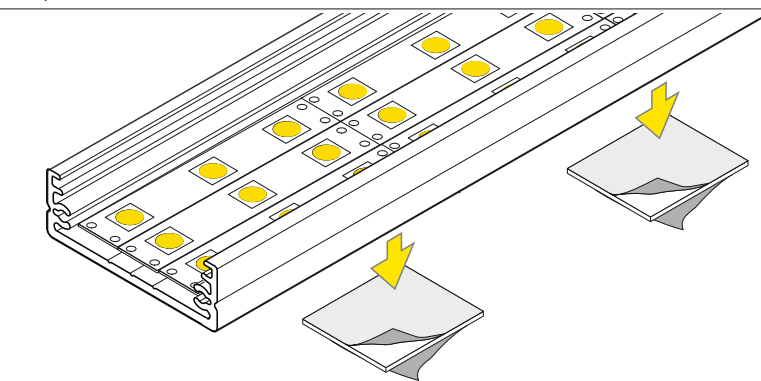

difuzor G slick / G slick cover

VII MONTÁŽ / MOUNTING

držák W pružný, otvor zahloubený
cone W flexible mounting plate

držák WIDE24 jednoduchý
WIDE24 simple holder

lepidlo
glue

oboustranná lepicí páska 25x25
two-sided adhesive tape 25x25

VIII

PŘÍSLUŠENSTVÍ / ACCESSORIES

- spínače
- stmívače + ovladače
- pohybové senzory
- power switches
- controller + remote
- movement sensors

Zjistí více - www.tron.cz - TRON katalog LED profilů

Check the rest - www.tron.cz - TRON LED profiles catalogue