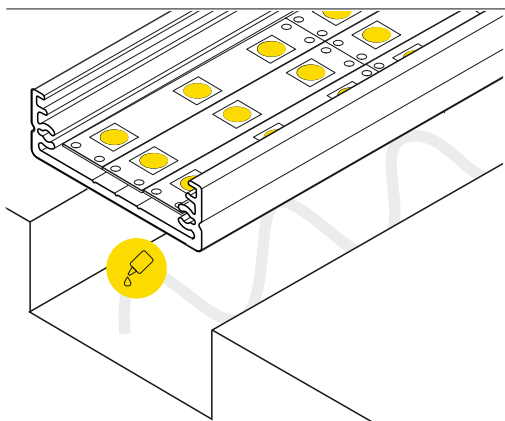

difuzor G slick / G slick cover

VII MONTÁŽ / MOUNTING

držák W pružný, otvor zahloubený
cone W flexible mounting plate

držák WIDE24 jednoduchý
WIDE24 simple holder

lepidlo
glue

oboustranná lepicí páska 25x25
two-sided adhesive tape 25x25

VIII

PŘÍSLUŠENSTVÍ / ACCESSORIES

- spínače
- stmívače + ovladače
- pohybové senzory
- power switches
- controller + remote
- movement sensors

Zjistí více - www.tron.cz - TRON katalog LED profilů

Check the rest - www.tron.cz - TRON LED profiles catalogue