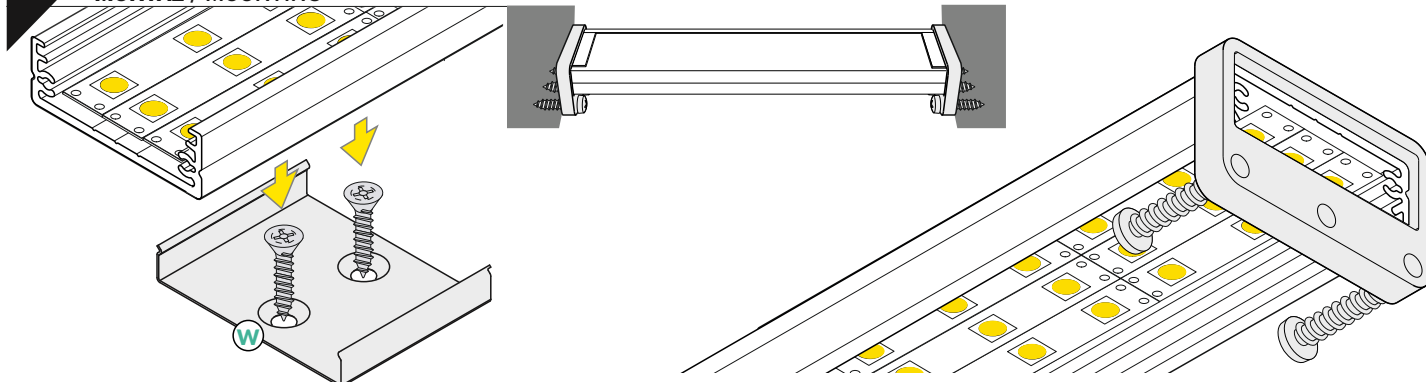

difuzor G slick / G slick cover

VII MONTÁŽ / MOUNTING

držák W pružný, otvor zahloubený
cone W flexible mounting plate

držák WIDE24 jednoduchý
WIDE24 simple holder

lepidlo
glue

oboustranná lepicí páska 25x25
two-sided adhesive tape 25x25

VIII

PŘÍSLUŠENSTVÍ / ACCESSORIES

- spínače
- stmívače + ovladače
- pohybové senzory
- power switches
- controller + remote
- movement sensors

Zjistí více - www.tron.cz - TRON katalog LED profilů

Check the rest - www.tron.cz - TRON LED profiles catalogue