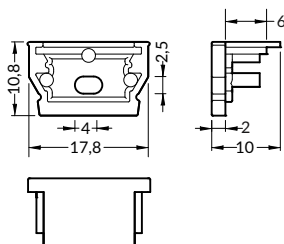

KONCOVKY / ENDINGS

koncovka UNI12

barvy: bílá, stříbrná, černá, šedá

materiál: ABS

UNI12 ending

colours: white, silver, black, grey

material: ABS

koncovka UNI12 s otvorem

barvy: bílá, stříbrná, černá, šedá

materiál: ABS

UNI12 ending with hole

colours: white, silver, black, grey

material: ABS

koncovka UNI12 pro difuzor D

barvy: bílá, stříbrná, černá, šedá

materiál: ABS

UNI12 D ending

colours: white, silver, black, grey

material: ABS

koncovka UNI12 pro difuzor D s otvorem

barvy: bílá, stříbrná, černá, šedá

materiál: ABS

UNI12 D ending with hole

colours: white, silver, black, grey

material: ABS