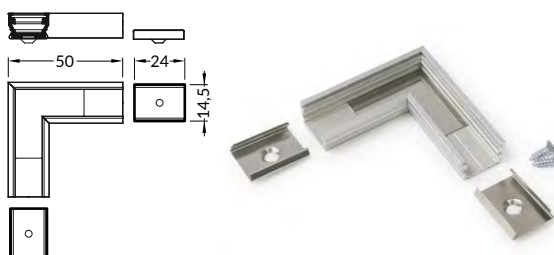

nerez
inox 00209580

SPOJKY / CONNECTORS

spojka UNI12, 90° horizontální

barvy: bílá, stříbrná, černá
materiál: hliník

UNI12 connector 90 deg

colours: white, anodized, black

material: aluminium

1 sada
1 set