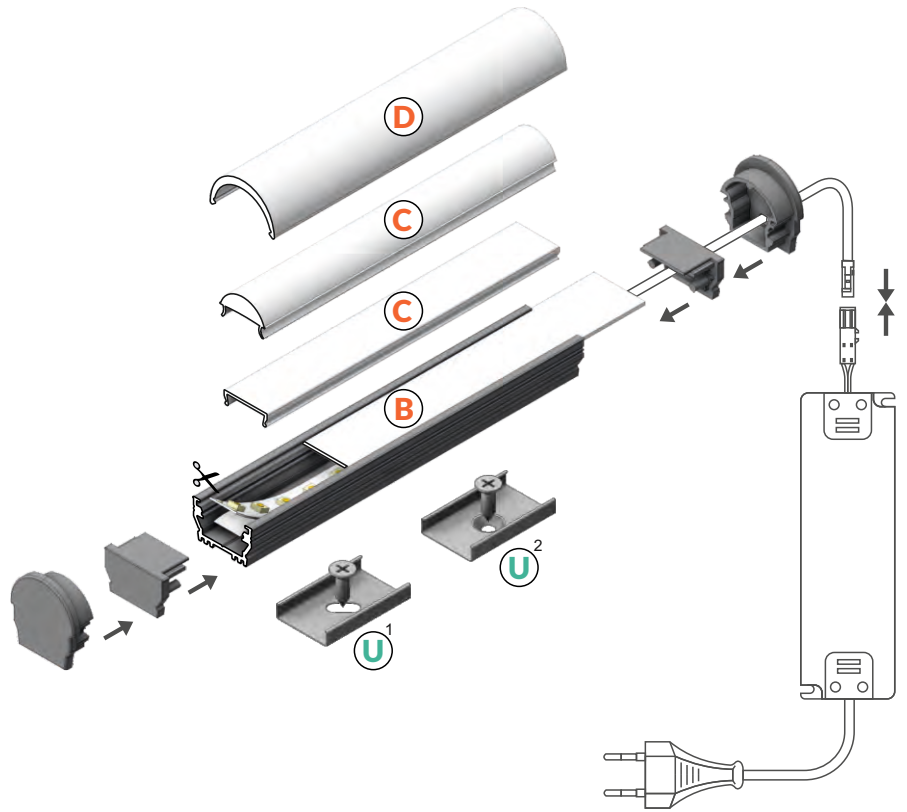

UNI12 BCD/U

PŘISAZENÝ I ZAPUŠTĚNÝ PROFIL

SURFACE AND RECESSED PROFILE

- dekorativní a osvětlovací profil
- 7 druhů difuzorů
- dobrá chladicí schopnost - je možno použít výkonnější LED pásek
- LED pásek: šířka max. 12mm, příkon max. 15W/m
- decorative and lighting profile
- 7 diffusers to choose from
- increased radiation – it is possible to use a stronger LED strip
- LED strip: width max. 12mm, power supply max. 15W/m

PODOBNÉ PROFILY / SIMILAR IN THE OFFER

DEEP10
BC/UX

GROOVE10
BC/UX

SURFACE10
BC/UX

BEGTON12
J/S

FLOOR12
K/U

GROOVE14
EF/TY

SURFACE14
EF/TY

- B** difuzor B nasouvací
B slide cover
- C** difuzor C klip
C click cover
- C** optika C lineární klip
C lens cover
- D** difuzor D klip
D click cover
- U¹** držák U pružný, otvor oválný
U flexible mounting plate
- U²** držák U pružný, otvor zahloubený
cone U flexible mounting plate

barva: nerez

materiál: nerezová ocel

U flexible mounting plate

colour: inox

material: stainless steel

1 pár = 2 ks
balení = 10 párů
1 pair = 2 pcs
package = 10 pairs

držák **U** pružný, otvor oválný
U flexible mounting plate