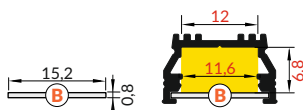

DIFUZORY / COVERS

Pozor! Ověř rozměry prostoru pro LED pásek
Note! Dimensions of the space to install LED source

difuzor **B** nasouvací

propustnost: čirý, matný, opálový
materiál: PC, PP

B slide cover

colours: transparent, frosted, white
material: PC, PP

difuzor **C** klip

propustnost: čirý, opálový
materiál: PMMA

C click cover

colours: transparent, white
material: PMMA