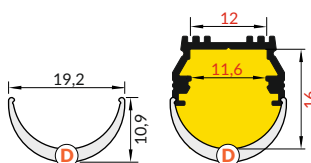

difuzor **D** klip

propustnost: opálový
materiál: PMMA

D click cover

colour: white
material: PMMA

délka = 2 m
balení = 10 x 2 m
length = 2 m
package = 10 x 2 m

B čirý / **B** transparent
00209510

B matný / **B** frosted
00209511

B opálový / **B** white
00209512

C čirý / **C** transparent
00209513

C opálový / **C** white
00210532

C optika / **C** lens
00209840

D opálový / **D** white
00209522

DRŽÁKY / MOUNTINGS

držák **U** pružný, otvor oválný

barva: nerez

materiál: nerezová ocel

U flexible mounting plate

colour: inox

material: stainless steel