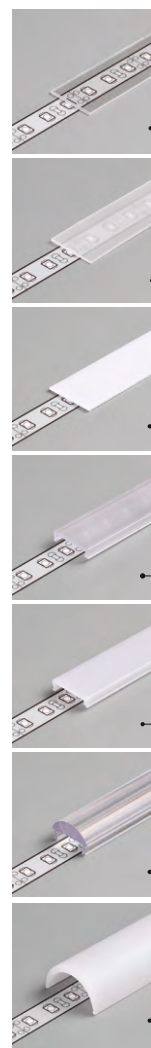

DIFUZORY / COVERS

Pozor! Ověř rozměry prostoru pro LED pásek
Note! Dimensions of the space to install LED source

difuzor **B** nasouvací

propustnost: čirý, matný, opálový
materiál: PC, PP

B slide cover

colours: transparent, frosted, white
material: PC, PP

difuzor **C** klip

propustnost: čirý, opálový
materiál: PMMA

C click cover

colours: transparent, white
material: PMMA

optika **C** lineární klip

propustnost: čirá
materiál: PC

C lens click cover
colour: transparent
material: PC

difuzor **D** klip

propustnost: opálový
materiál: PMMA

D click cover

colour: white
material: PMMA

délka = 2 m
balení = 10 x 2 m
length = 2 m
package = 10 x 2 m

B čirý / **B** transparent
00209510

B matný / **B** frosted
00209511

B opálový / **B** white
00209512

C čirý / **C** transparent
00209513

C opálový / **C** white
00210532

C optika / **C** lens
00209840

D opálový / **D** white
00209522

DRŽÁKY / MOUNTINGS

držák **U** pružný, otvor oválný

barva: nerez

materiál: nerezová ocel

U flexible mounting plate

colour: inox

material: stainless steel