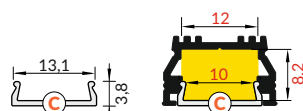

DIFUZORY / COVERS

Pozor! Ověř rozměry prostoru pro LED pásek
Note! Dimensions of the space to install LED source

difuzor **B** nasouvací

propustnost: čirý, matný, opálový
materiál: PC, PP

B slide cover

colours: transparent, frosted, white
material: PC, PP

difuzor **C** klip

propustnost: čirý, opálový
materiál: PMMA

C click cover

colours: transparent, white
material: PMMA

optika **C** lineární klip

propustnost: čirá
materiál: PC

C lens click cover
colour: transparent
material: PC

difuzor **D** klip

propustnost: opálový
materiál: PMMA

D click cover

colour: white
material: PMMA

délka = 2 m
balení = 10 x 2 m
length = 2 m
package = 10 x 2 m

B čirý / **B** transparent
00209510

B matný / **B** frosted
00209511

B opálový / **B** white
00209512

C čirý / **C** transparent
00209513

C opálový / **C** white
00210532

C optika / **C** lens
00209840

D opálový / **D** white
00209522

DRŽÁKY / MOUNTINGS

držák **U** pružný, otvor oválný

barva: nerez

materiál: nerezová ocel

U flexible mounting plate

colour: inox

material: stainless steel

1 pár = 2 ks
balení = 10 párů
1 pair = 2 pcs
package = 10 pairs

držák **U** pružný, otvor oválný
U flexible mounting plate

nerez
inox 00209579

držák **U** pružný, otvor zahloubený

barva: nerez

materiál: nerezová ocel

cone **U** flexible mounting plate

colour: inox

material: stainless steel

držák **U** pružný, otvor zahloubený
cone **U** flexible mounting plate

nerez
inox 00209580

SPOJKY / CONNECTORS

spojka UNI12, 90° horizontální

barvy: bílá, stříbrná, černá
materiál: hliník

UNI12 connector 90 deg

colours: white, anodized, black

material: aluminium

1 sada
1 set

bílý lak
white painted
00210293

stříbrný elox
anodized
00210295

černý elox
black anodized
00210294