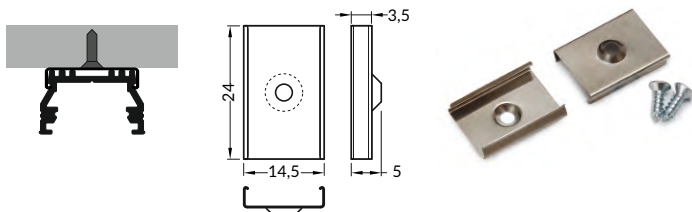

barva: nerez

materiál: nerezová ocel

U flexible mounting plate

colour: inox

material: stainless steel

1 pár = 2 ks
balení = 10 párů
1 pair = 2 pcs
package = 10 pairs

držák **U** pružný, otvor oválný
U flexible mounting plate

nerez
inox 00209579

držák **U** pružný, otvor zahloubený

barva: nerez

materiál: nerezová ocel

cone **U** flexible mounting plate

colour: inox

material: stainless steel

držák **U** pružný, otvor zahloubený
cone **U** flexible mounting plate

nerez
inox 00209580

SPOJKY / CONNECTORS

spojka UNI12, 90° horizontální

barvy: bílá, stříbrná, černá
materiál: hliník

UNI12 connector 90 deg

colours: white, anodized, black

material: aluminium

1 sada
1 set