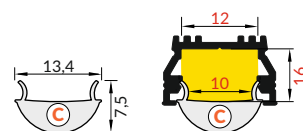

optika **C** lineární klip

propustnost: čirá
materiál: PC

C lens click cover
colour: transparent
material: PC