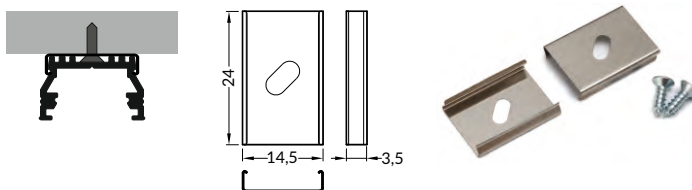

B opálový / **B** white
00209512

C čirý / **C** transparent
00209513

C opálový / **C** white
00210532

C optika / **C** lens
00209840

D opálový / **D** white
00209522

DRŽÁKY / MOUNTINGS

držák **U** pružný, otvor oválný

barva: nerez

materiál: nerezová ocel

U flexible mounting plate

colour: inox

material: stainless steel

1 pár = 2 ks
balení = 10 párů
1 pair = 2 pcs
package = 10 pairs

držák **U** pružný, otvor oválný
U flexible mounting plate