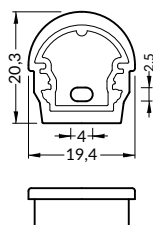

KONCOVKY / ENDINGS

koncovka UNI12

barvy: bílá, stříbrná, černá, šedá

materiál: ABS

UNI12 ending

colours: white, silver, black, grey

material: ABS

koncovka UNI12 s otvorem

barvy: bílá, stříbrná, černá, šedá

materiál: ABS

UNI12 ending with hole

colours: white, silver, black, grey

material: ABS

koncovka UNI12 pro difuzor D

barvy: bílá, stříbrná, černá, šedá

materiál: ABS

UNI12 D ending

colours: white, silver, black, grey

material: ABS

koncovka UNI12 pro difuzor D s otvorem

barvy: bílá, stříbrná, černá, šedá

materiál: ABS

UNI12 D ending with hole

colours: white, silver, black, grey

material: ABS