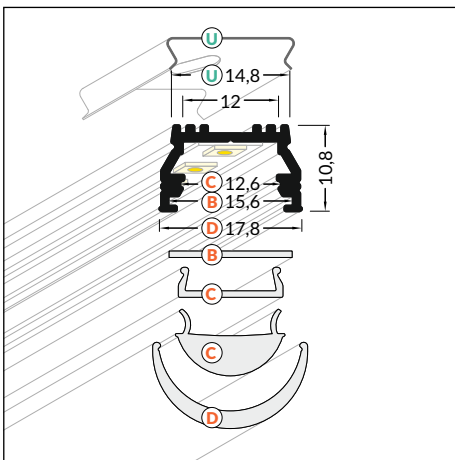

UNI12 BCD/U

PŘISAZENÝ I ZAPUŠTĚNÝ PROFIL

SURFACE AND RECESSED PROFILE

- dekorativní a osvětlovací profil
- 7 druhů difuzorů
- dobrá chladicí schopnost - je možno použít výkonnější LED pásek
- LED pásek: šířka max. 12mm, příkon max. 15W/m
- decorative and lighting profile
- 7 diffusers to choose from
- increased radiation – it is possible to use a stronger LED strip
- LED strip: width max. 12mm, power supply max. 15W/m

PODOBNÉ PROFILY / SIMILAR IN THE OFFER

DEEP10
BC/UX

GROOVE10
BC/UX

SURFACE10
BC/UX

BEGTON12
J/S

FLOOR12
K/U

GROOVE14
EF/TY

SURFACE14
EF/TY

- B** difuzor B nasouvací
B slide cover
- C** difuzor C klip
C click cover
- C** optika C lineární klip
C lens cover
- D** difuzor D klip
D click cover
- U¹** držák U pružný, otvor oválný
U flexible mounting plate
- U²** držák U pružný, otvor zahloubený
cone U flexible mounting plate

délka = 2 m
balení = 10 x 2 m
length = 2 m
package = 10 x 2 m

 bílý lak
white painted
00210139

 stříbrný elox
anodized
00210143

 černý elox
black anodized
00210141

 hliník surový
raw aluminium
00210145

Dostupné délky / Available lengths
1000 mm, 2000 mm, 3000 mm, 4000 mm