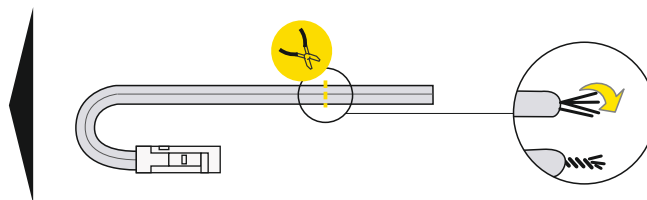

## SPECIAL APPLICATION PROFIL

- B** difuzor B nasouvací  
B slide cover
- C** difuzor C klip  
C click cover
- 1** koncovka OUTSTAIRS12  
OUTSTAIRS12 ending
- 2** napájecí kabel  
power supply cable
- 3** LED napájecí zdroj  
LED power supply

**Pozor!** S koncovkami se zkrátí délka difuzoru o 2,5 mm na každé straně.  
**Note!** Ending decreases the length of the cover by 2,5 mm each side

Ověřte rozměry prostoru pro LED pásek. Dimensions of the space to install LED source.

**Pozor!** Voděodolného řešení pro venkovní použití lze dosáhnout použitím voděodolného LED pásu a silikonového těsnění.

**Note!** For external use, water resistance of the LED profile can be achieved by using waterproof LED strip and a proper sealing with silicone.