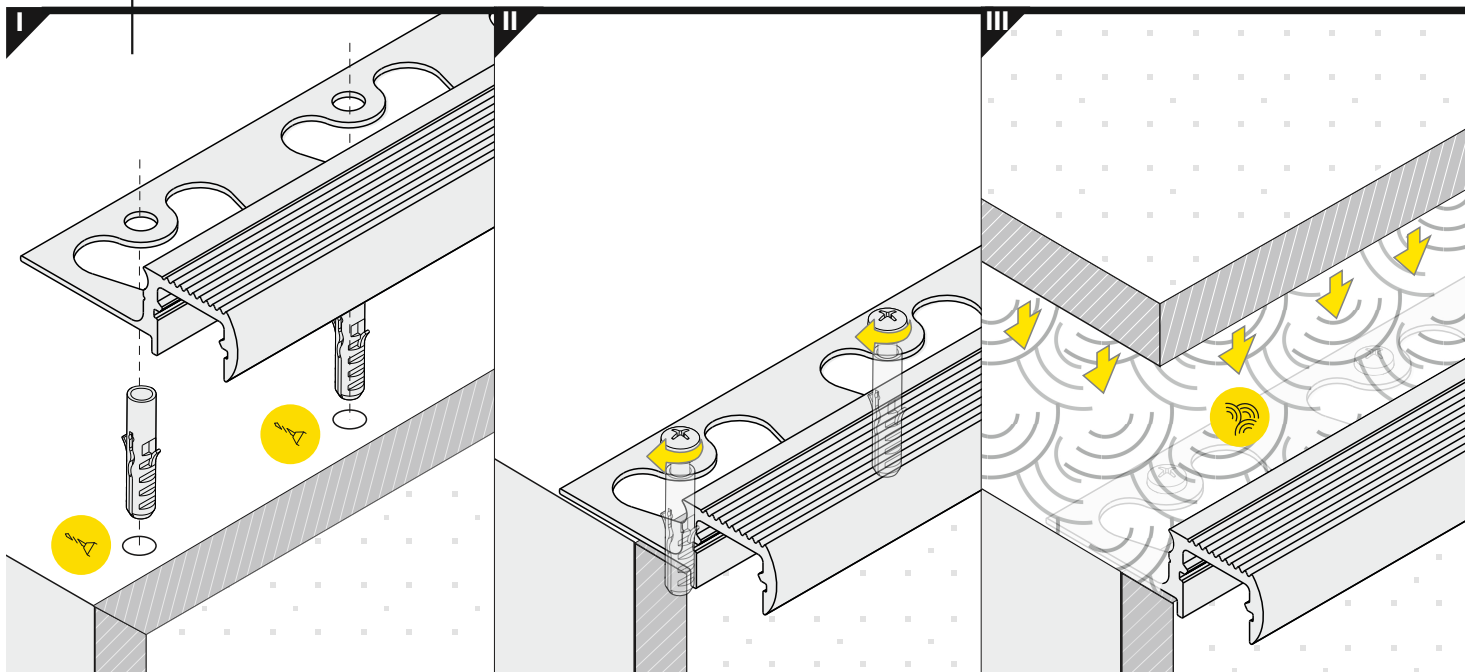

VIII MONTÁŽ / MOUNTING

IX