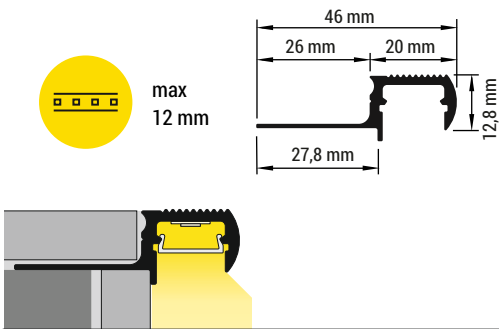

OUTSTAIRS12 BC

SPECIÁLNÍ PROFIL

SPECIAL APPLICATION PROFIL

- **B** difuzor B nasouvací
  B slide cover
- **C** difuzor C klip
  C click cover
- **1** koncovka OUTSTAIRS12
  OUTSTAIRS12 ending
- **2** napájecí kabel
  power supply cable
- **3** LED napájecí zdroj
  LED power supply