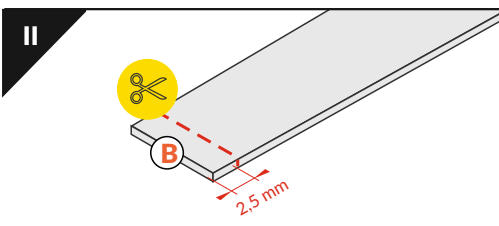

**Pozor!** S koncovkami se zkrátí délka difuzoru o 2,5 mm na každé straně.  
**Note!** Ending decreases the length of the cover by 2,5 mm each side

Ověřte rozměry prostoru pro LED pásek. Dimensions of the space to install LED source.