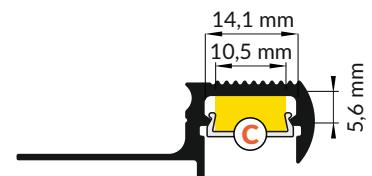

**Pozor!** S koncovkami se zkrátí délka difuzoru o 2,5 mm na každé straně.  
**Note!** Ending decreases the length of the cover by 2,5 mm each side

Ověřte rozměry prostoru pro LED pásek. Dimensions of the space to install LED source.