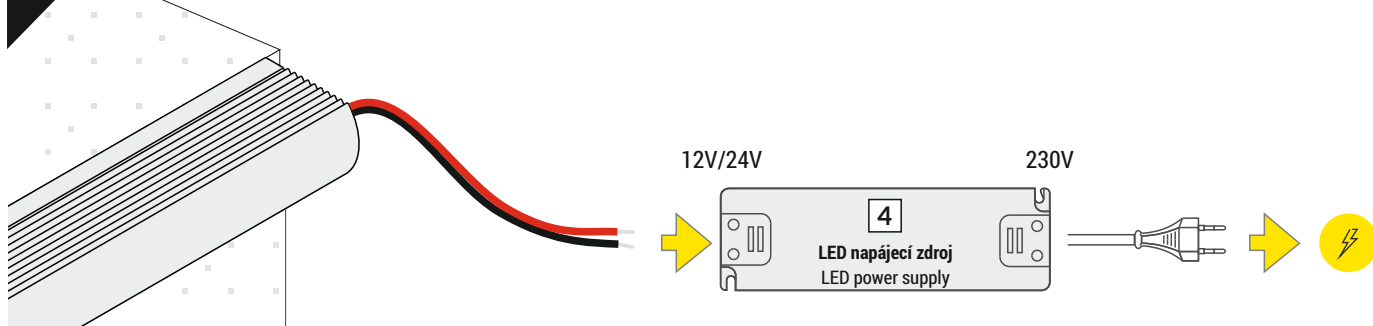

PŘÍSLUŠENSTVÍ / ACCESSORIES

- spínače
- stmívače + ovladače
- pohybové senzory
- power switches
- controller + remote
- movement sensors

Zjistí více - www.tron.cz - TRON katalog LED profilů
Check the rest - www.tron.cz - TRON LED profiles catalogue

TRON elektronické součástky, s.r.o.
www.tron.cz