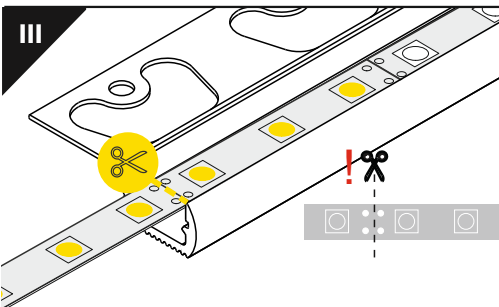

Ověřte rozměry prostoru pro LED pásek. Dimensions of the space to install LED source.

Pozor! Voděodolného řešení pro venkovní použití lze dosáhnout použitím voděodolného LED pásu a silikonového těsnění.

Note! For external use, water resistance of the LED profile can be achieved by using waterproof LED strip and a proper sealing with silicone.