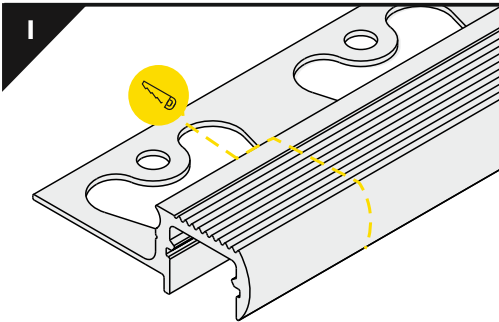

Pozor! S koncovkami se zkrátí délka difuzoru o 2,5 mm na každé straně.
Note! Ending decreases the length of the cover by 2,5 mm each side