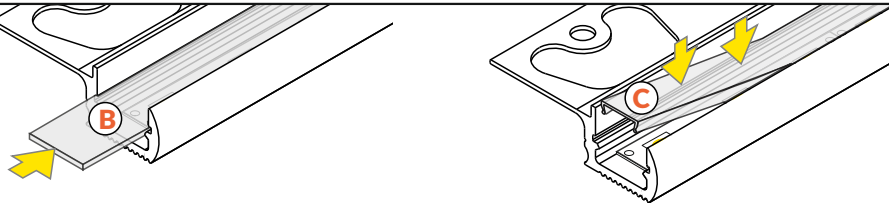

VI

difuzor B nasouvací / B slide cover

difuzor C klip / C click cover

VII