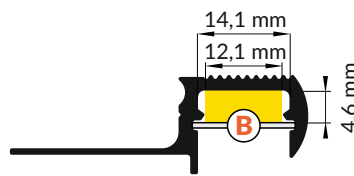

**Pozor!** S koncovkami se zkrátí délka difuzoru o 2,5 mm na každé straně.  
**Note!** Ending decreases the length of the cover by 2,5 mm each side

Ověřte rozměry prostoru pro LED pásek. Dimensions of the space to install LED source.