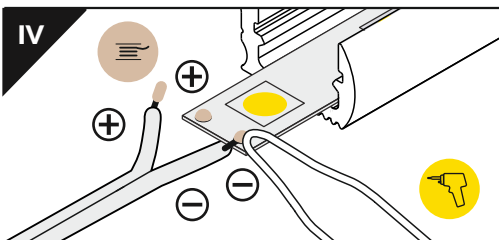

**Pozor!** S koncovkami se zkrátí délka difuzoru o 2,5 mm na každé straně.  
**Note!** Ending decreases the length of the cover by 2,5 mm each side

Ověřte rozměry prostoru pro LED pásek. Dimensions of the space to install LED source.

**Pozor!** Voděodolného řešení pro venkovní použití lze dosáhnout použitím voděodolného LED pásu a silikonového těsnění.

**Note!** For external use, water resistance of the LED profile can be achieved by using waterproof LED strip and a proper sealing with silicone.