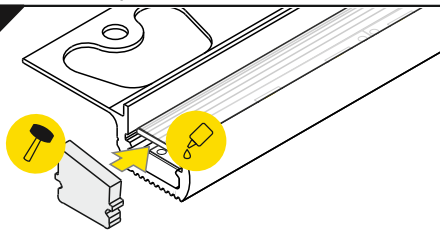

VI

difuzor B nasouvací / B slide cover

difuzor C klip / C click cover

VII

VIII MONTÁŽ / MOUNTING

IX

PŘÍSLUŠENSTVÍ / ACCESSORIES

- spínače
- stmívače + ovladače
- pohybové senzory
- power switches
- controller + remote
- movement sensors

Zjistí více - www.tron.cz - TRON katalog LED profilů
Check the rest - www.tron.cz - TRON LED profiles catalogue

TRON elektronické součástky, s.r.o.
www.tron.cz