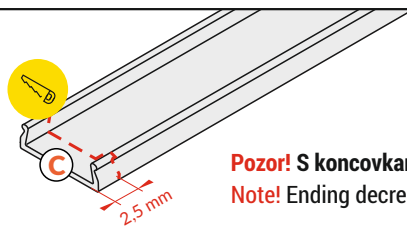

**Pozor!** S koncovkami se zkrátí délka difuzoru o 2,5 mm na každé straně.  
**Note!** Ending decreases the length of the cover by 2,5 mm each side

Ověřte rozměry prostoru pro LED pásek. Dimensions of the space to install LED source.