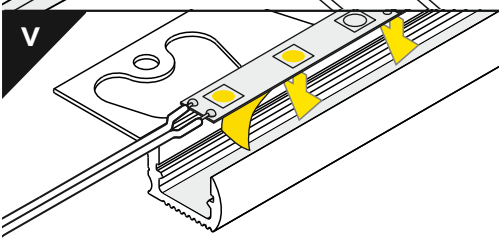

## SPECIAL APPLICATION PROFIL

- B** difuzor B nasouvací  
B slide cover
- C** difuzor C klip  
C click cover
- 1** koncovka OUTSTAIRS12  
OUTSTAIRS12 ending
- 2** napájecí kabel  
power supply cable
- 3** LED napájecí zdroj  
LED power supply

**Pozor!** S koncovkami se zkrátí délka difuzoru o 2,5 mm na každé straně.  
**Note!** Ending decreases the length of the cover by 2,5 mm each side

Ověřte rozměry prostoru pro LED pásek. Dimensions of the space to install LED source.

**Pozor!** Voděodolného řešení pro venkovní použití lze dosáhnout použitím voděodolného LED pásu a silikonového těsnění.

**Note!** For external use, water resistance of the LED profile can be achieved by using waterproof LED strip and a proper sealing with silicone.