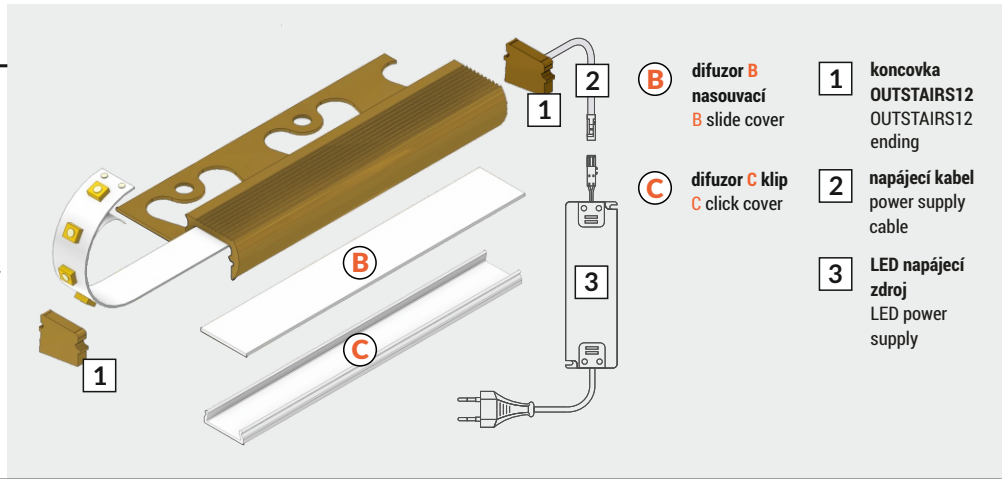

OUTSTAIRS12 BC

SPECIÁLNÍ PROFIL

SPECIAL APPLICATION PROFIL

- **B** difuzor B nasouvací
  B slide cover
- **C** difuzor C klip
  C click cover
- **1** koncovka OUTSTAIRS12
  OUTSTAIRS12 ending
- **2** napájecí kabel
  power supply cable
- **3** LED napájecí zdroj
  LED power supply