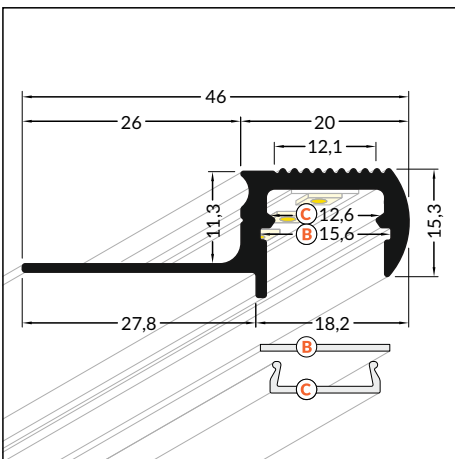

OUTSTAIRS12 BC

MOSAZNÝ PROFIL PRO OSVĚTLENÍ SCHODŮ

BRASS PROFILE TO ILLUMINATE THE EDGE OF A STAIR STEPS

- dekorativní a osvětlovací profil
- vysoká odolnost proti vnějším podmínkám
- pro prostředí s vysokou vlhkostí doporučujeme použít LED pásek v provedení IP65
- LED pásek: šířka max. 12mm, příkon max. 15W/m
- decorative and lighting profile
- high resistance to weather conditions
- in high humidity conditions we recommend using IP65 LED strip
- LED strip: width max. 12mm, power supply max. 15W/m

PODOBNE PROFILY / SIMILAR IN THE OFFER

STEP10
C

FLOOR12
K/U

B difuzor B nasouvací
B slide cover

C difuzor C klip
C click cover

délka = 1,6 m
length = 1,6 m

 mosaz
brass
00210056

Dostupné délky / Available lengths
max. 1,6m

C click cover
colours: transparent, white
material: PMMA

Pozor! Ověřte rozměry prostoru pro LED pásek
Note! Dimensions of the space to install LED source

délka = 2 m
balení = 10 x 2 m
length = 2 m
package = 10 x 2 m