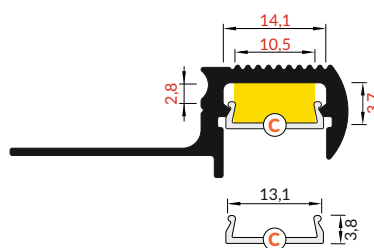

OUTSTAIRS12 BC

MOSAZNÝ PROFIL PRO OSVĚTLENÍ SCHODŮ

BRASS PROFILE TO ILLUMINATE THE EDGE OF A STAIR STEPS

- dekorativní a osvětlovací profil
- vysoká odolnost proti vnějším podmínkám
- pro prostředí s vysokou vlhkostí doporučujeme použít LED pásek v provedení IP65
- LED pásek: šířka max. 12mm, příkon max. 15W/m
- decorative and lighting profile
- high resistance to weather conditions
- in high humidity conditions we recommend using IP65 LED strip
- LED strip: width max. 12mm, power supply max. 15W/m

PODOBNE PROFILY / SIMILAR IN THE OFFER

STEP10
C

FLOOR12
K/U

B difuzor B nasouvací
B slide cover

C difuzor C klip
C click cover

délka = 1,6 m
length = 1,6 m

 mosaz
brass
00210056

Dostupné délky / Available lengths
max. 1,6m

 max. 12 mm

 speciální
special application

DIFUZORY / COVERS

difuzor B nasouvací
propustnost: čirý, matný, opálový
materiál: PC, PP

B slide cover
colours: transparent, frosted, white
material: PC, PP

difuzor C klip
propustnost: čirý, opálový
materiál: PMMA

C click cover
colours: transparent, white
material: PMMA

Pozor! Ověřte rozměry prostoru pro LED pásek
Note! Dimensions of the space to install LED source

délka = 2 m
balení = 10 x 2 m
length = 2 m
package = 10 x 2 m