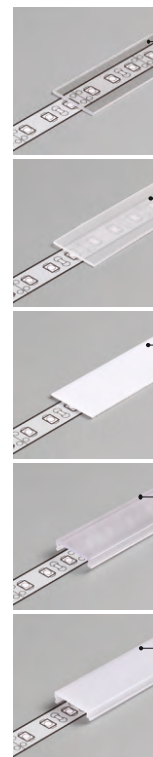

OUTSTAIRS12 BC

MOSAZNÝ PROFIL PRO OSVĚTLENÍ SCHODŮ

BRASS PROFILE TO ILLUMINATE THE EDGE OF A STAIR STEPS

- dekorativní a osvětlovací profil
- vysoká odolnost proti vnějším podmínkám
- pro prostředí s vysokou vlhkostí doporučujeme použít LED pásek v provedení IP65
- LED pásek: šířka max. 12mm, příkon max. 15W/m
- decorative and lighting profile
- high resistance to weather conditions
- in high humidity conditions we recommend using IP65 LED strip
- LED strip: width max. 12mm, power supply max. 15W/m

PODOBNE PROFILY / SIMILAR IN THE OFFER

STEP10
C

FLOOR12
K/U

B difuzor B nasouvací
B slide cover

C difuzor C klip
C click cover

délka = 1,6 m
length = 1,6 m

 mosaz
brass
00210056

Dostupné délky / Available lengths
max. 1,6m

 max. 12 mm

 speciální
special application

DIFUZORY / COVERS

difuzor B nasouvací
propustnost: čirý, matný, opálový
materiál: PC, PP

B slide cover
colours: transparent, frosted, white
material: PC, PP

difuzor C klip
propustnost: čirý, opálový
materiál: PMMA

C click cover
colours: transparent, white
material: PMMA

Pozor! Ověřte rozměry prostoru pro LED pásek
Note! Dimensions of the space to install LED source

délka = 2 m
balení = 10 x 2 m
length = 2 m
package = 10 x 2 m