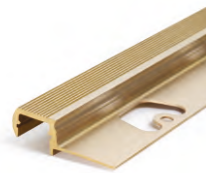

OUTSTAIRS12 BC

MOSAZNÝ PROFIL PRO OSVĚTLENÍ SCHODŮ

BRASS PROFILE TO ILLUMINATE THE EDGE OF A STAIR STEPS

- dekorativní a osvětlovací profil
- vysoká odolnost proti vnějším podmínkám
- pro prostředí s vysokou vlhkostí doporučujeme použít LED pásek v provedení IP65
- LED pásek: šířka max. 12mm, příkon max. 15W/m
- decorative and lighting profile
- high resistance to weather conditions
- in high humidity conditions we recommend using IP65 LED strip
- LED strip: width max. 12mm, power supply max. 15W/m

PODOBNE PROFILY / SIMILAR IN THE OFFER

STEP10
C

FLOOR12
K/U

B difuzor B nasouvací
B slide cover

C difuzor C klip
C click cover

délka = 1,6 m
length = 1,6 m

 mosaz
brass
00210056

Dostupné délky / Available lengths
max. 1,6m

 max. 12 mm

 speciální
special application

DIFUZORY / COVERS

difuzor B nasouvací
propustnost: čirý, matný, opálový
materiál: PC, PP

B slide cover
colours: transparent, frosted, white
material: PC, PP

difuzor C klip
propustnost: čirý, opálový
materiál: PMMA