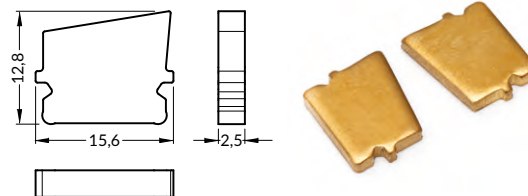

C click cover
colours: transparent, white
material: PMMA

Pozor! Ověřte rozměry prostoru pro LED pásek
Note! Dimensions of the space to install LED source

délka = 2 m
balení = 10 x 2 m
length = 2 m
package = 10 x 2 m

B čirý / B transparent
00209510

B matný / B frosted
00209511

B opálový / B white
00209512

C čirý / C transparent
00209513

C opálový / C white
00210532

KONCOVKY / ENDINGS

koncovka OUTSTAIRS12

barva: mosaz
materiál: mosaz
OUTSTAIRS12 ending
colour: brass
material: brass