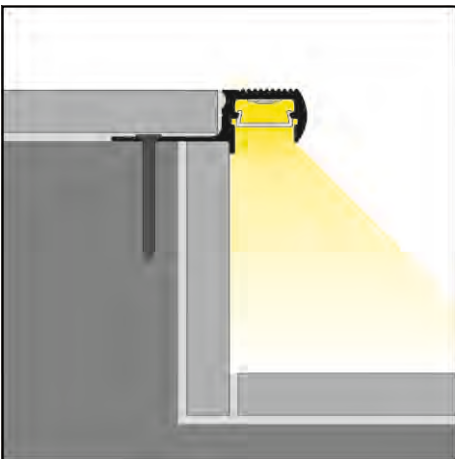

OUTSTAIRS12 BC

MOSAZNÝ PROFIL PRO OSVĚTLENÍ SCHODŮ

BRASS PROFILE TO ILLUMINATE THE EDGE OF A STAIR STEPS

- dekorativní a osvětlovací profil
- vysoká odolnost proti vnějším podmínkám
- pro prostředí s vysokou vlhkostí doporučujeme použít LED pásek v provedení IP65
- LED pásek: šířka max. 12mm, příkon max. 15W/m
- decorative and lighting profile
- high resistance to weather conditions
- in high humidity conditions we recommend using IP65 LED strip
- LED strip: width max. 12mm, power supply max. 15W/m

PODOBNE PROFILY / SIMILAR IN THE OFFER

STEP10
C

FLOOR12
K/U

B difuzor B nasouvací
B slide cover

C difuzor C klip
C click cover

délka = 1,6 m
length = 1,6 m

 mosaz
brass
00210056

Dostupné délky / Available lengths
max. 1,6m

 max. 12 mm

 speciální
special application

DIFUZORY / COVERS

difuzor B nasouvací
propustnost: čirý, matný, opálový
materiál: PC, PP

B slide cover
colours: transparent, frosted, white
material: PC, PP

difuzor C klip
propustnost: čirý, opálový
materiál: PMMA

C click cover
colours: transparent, white
material: PMMA

Pozor! Ověřte rozměry prostoru pro LED pásek
Note! Dimensions of the space to install LED source

délka = 2 m
balení = 10 x 2 m
length = 2 m
package = 10 x 2 m