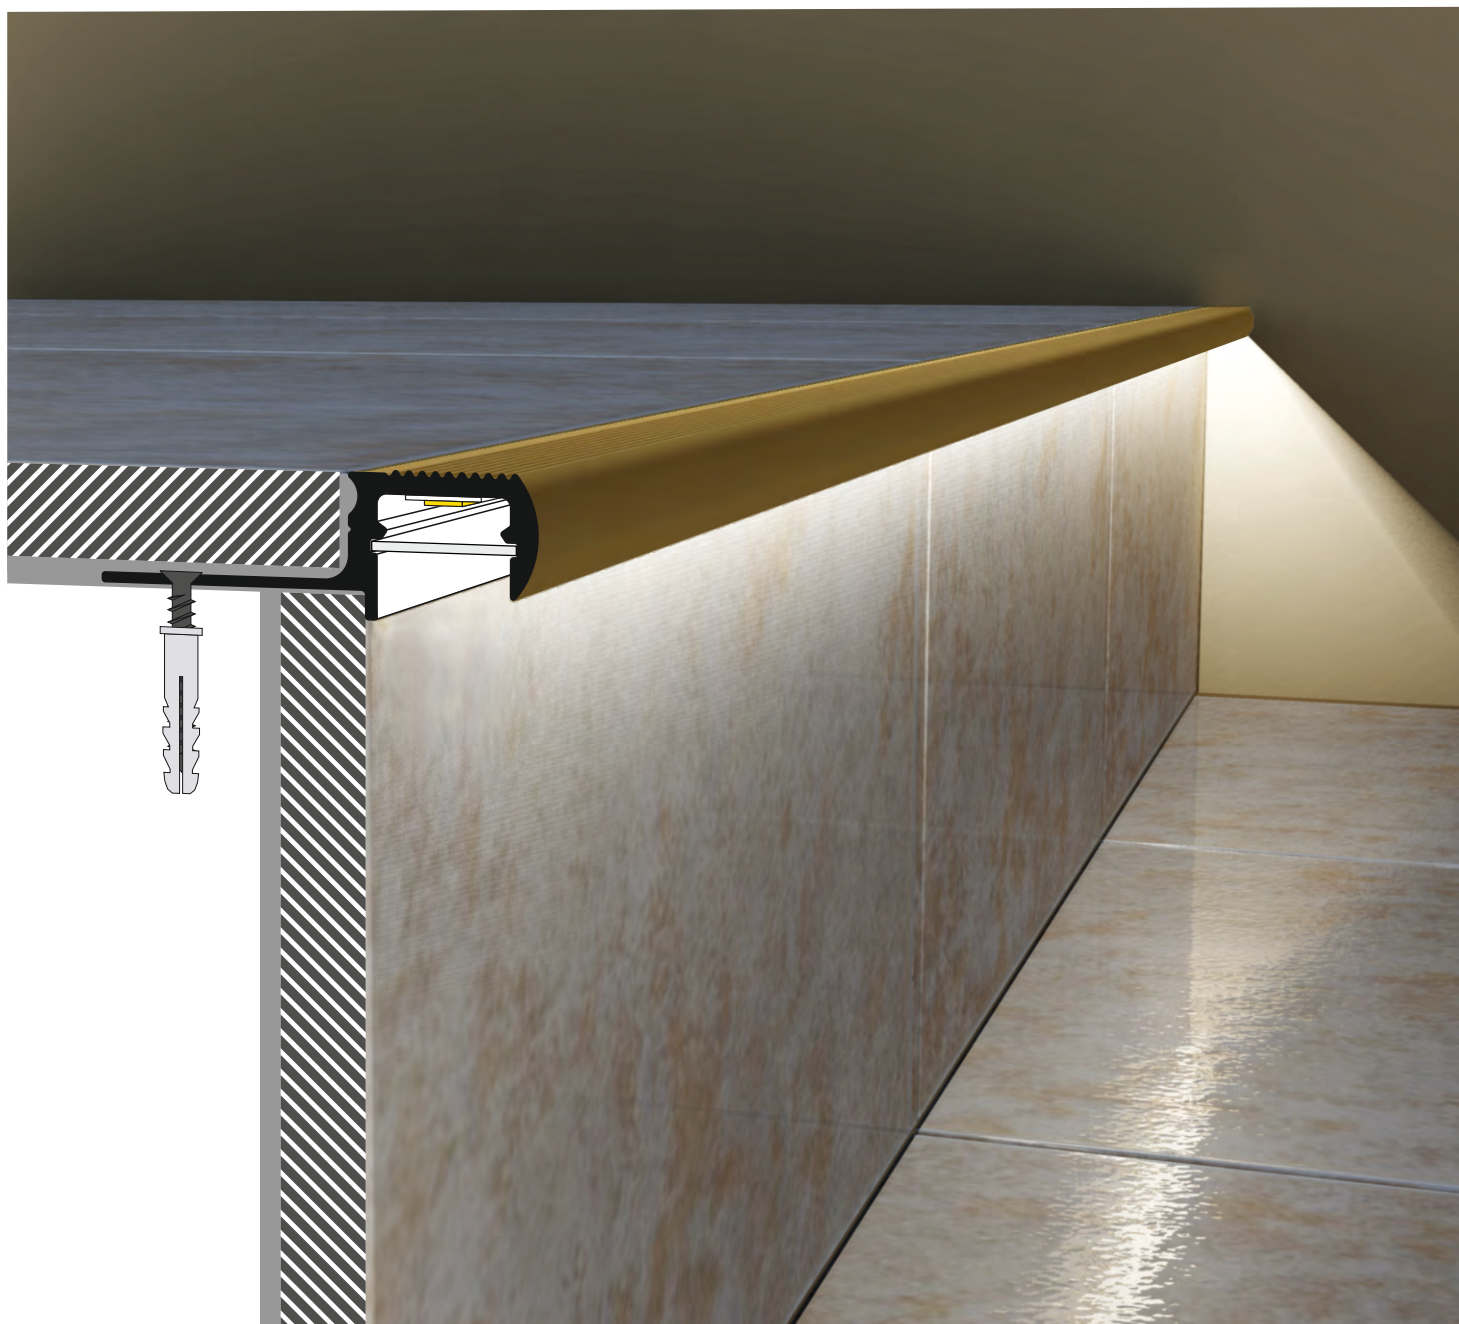

OUTSTAIRS12 BC

MOSAZNÝ PROFIL PRO OSVĚTLENÍ SCHODŮ

BRASS PROFILE TO ILLUMINATE THE EDGE OF A STAIR STEPS

- dekorativní a osvětlovací profil
- vysoká odolnost proti vnějším podmínkám
- pro prostředí s vysokou vlhkostí doporučujeme použít LED pásek v provedení IP65
- LED pásek: šířka max. 12mm, příkon max. 15W/m
- decorative and lighting profile
- high resistance to weather conditions
- in high humidity conditions we recommend using IP65 LED strip
- LED strip: width max. 12mm, power supply max. 15W/m

PODOBNE PROFILY / SIMILAR IN THE OFFER

STEP10
C

FLOOR12
K/U

B difuzor B nasouvací
B slide cover

C difuzor C klip
C click cover

délka = 1,6 m
length = 1,6 m

 mosaz
brass
00210056

Dostupné délky / Available lengths
max. 1,6m

 max. 12 mm

 speciální
special application

DIFUZORY / COVERS

difuzor B nasouvací
propustnost: čirý, matný, opálový
materiál: PC, PP

B slide cover
colours: transparent, frosted, white
material: PC, PP

difuzor C klip
propustnost: čirý, opálový
materiál: PMMA

C click cover
colours: transparent, white
material: PMMA

Pozor! Ověřte rozměry prostoru pro LED pásek
Note! Dimensions of the space to install LED source

délka = 2 m
balení = 10 x 2 m
length = 2 m
package = 10 x 2 m