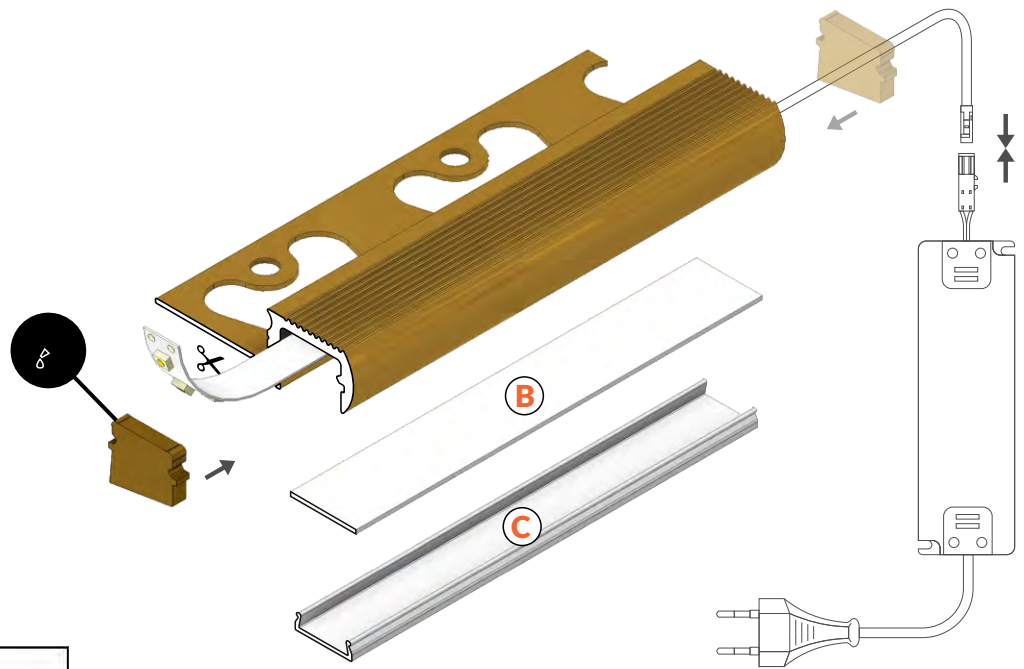

OUTSTAIRS12 BC

MOSAZNÝ PROFIL PRO OSVĚTLENÍ SCHODŮ

BRASS PROFILE TO ILLUMINATE THE EDGE OF A STAIR STEPS

- dekorativní a osvětlovací profil
- vysoká odolnost proti vnějším podmínkám
- pro prostředí s vysokou vlhkostí doporučujeme použít LED pásek v provedení IP65
- LED pásek: šířka max. 12mm, příkon max. 15W/m
- decorative and lighting profile
- high resistance to weather conditions
- in high humidity conditions we recommend using IP65 LED strip
- LED strip: width max. 12mm, power supply max. 15W/m

PODOBNE PROFILY / SIMILAR IN THE OFFER

STEP10
C

FLOOR12
K/U

B difuzor B nasouvací
B slide cover

C difuzor C klip
C click cover

délka = 1,6 m
length = 1,6 m

 mosaz
brass
00210056

Dostupné délky / Available lengths
max. 1,6m

 max. 12 mm

 speciální
special application

DIFUZORY / COVERS

difuzor B nasouvací
propustnost: čirý, matný, opálový
materiál: PC, PP

B slide cover
colours: transparent, frosted, white
material: PC, PP

difuzor C klip
propustnost: čirý, opálový
materiál: PMMA

C click cover
colours: transparent, white
material: PMMA

Pozor! Ověřte rozměry prostoru pro LED pásek
Note! Dimensions of the space to install LED source

délka = 2 m
balení = 10 x 2 m
length = 2 m
package = 10 x 2 m