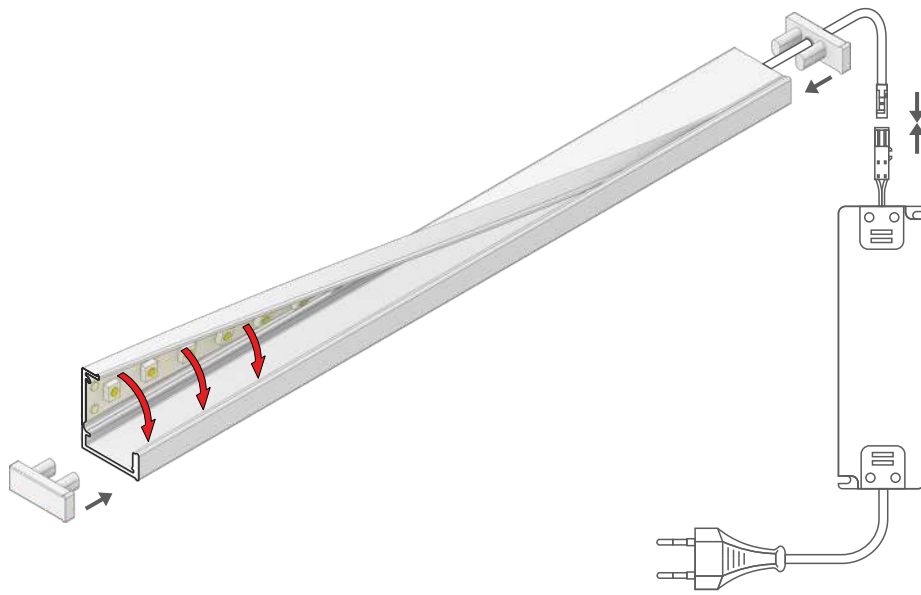

## SVĚTELNÁ LINKA

### STRING OF LIGHT

- snadná instalace LED pásku
- minimální požadavky na prostor 5x14 mm
- možná instalace do oblouku (minimální poloměr oblouku 25 cm)
- homogenní světelná linie - použijte LED pásek 120LED/m
- maximální šířka LED pásku: 8 mm
  
- easy installation of the LED strip
- installation in a small gap 5x14 mm
- possibility of installation in an arc (minimum bending radius 25 cm)
- continous line of light when using 120 P/m LED strip
- width of LED strip: 8 mm
- 

**PODOBNÉ PROFILY / SIMILAR IN THE OFFER**

délka = 2 m  
length = 2 m

---

**opál**  
opal  
**00219364**

**Dostupné délky / Available lengths**  
max. 4m

**Délková tolerance (nadměrek) +20 mm.**  
The standard cover length tolerance is +20 mm.

**Pozor! Ověř rozměry prostoru pro LED pásek**  
**Note! Dimensions of the space to install LED source**

**8 mm**

**zapuštěný**  
recessed