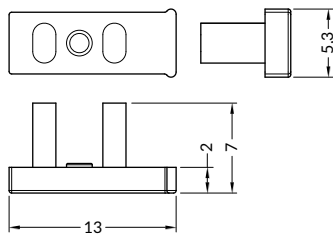

KONCOVKY / ENDINGS

koncovka SLASH8

barva: opál

materiál: PMMA

SLASH8 ending

colour: opal

material: PMMA

1 pár = 2 ks
balení = 10 párů
1 pair = 2 pcs
package = 10 pairs

opál / opal
00219366