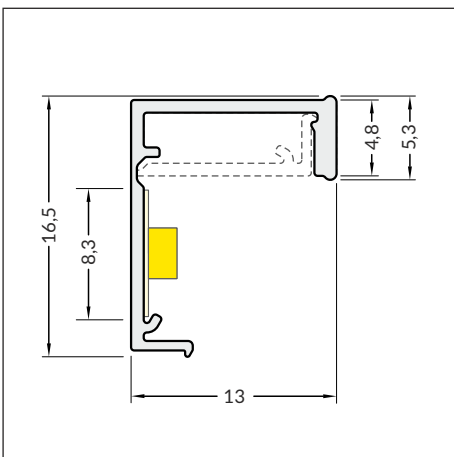

### STRING OF LIGHT

- snadná instalace LED pásku
- minimální požadavky na prostor 5x14 mm
- možná instalace do oblouku (minimální poloměr oblouku 25 cm)
- homogenní světelná linie - použijte LED pásek 120LED/m
- maximální šířka LED pásku: 8 mm
  
- easy installation of the LED strip
- installation in a small gap 5x14 mm
- possibility of installation in an arc (minimum bending radius 25 cm)
- continous line of light when using 120 P/m LED strip
- width of LED strip: 8 mm
- 

**PODOBNÉ PROFILY / SIMILAR IN THE OFFER**

délka = 2 m  
length = 2 m

---

**opál**  
opal  
**00219364**

**Dostupné délky / Available lengths**  
max. 4m

**Délková tolerance (nadměrek) +20 mm.**  
The standard cover length tolerance is +20 mm.

**Pozor! Ověř rozměry prostoru pro LED pásek**  
**Note! Dimensions of the space to install LED source**

**8 mm**

**zapuštěný**  
recessed