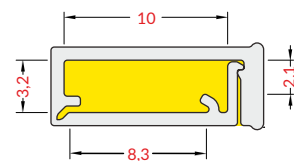

### STRING OF LIGHT

- snadná instalace LED pásku
- minimální požadavky na prostor 5x14 mm
- možná instalace do oblouku (minimální poloměr oblouku 25 cm)
- homogenní světelná linie - použijte LED pásek 120LED/m
- maximální šířka LED pásku: 8 mm
  
- easy installation of the LED strip
- installation in a small gap 5x14 mm
- possibility of installation in an arc (minimum bending radius 25 cm)
- continous line of light when using 120 P/m LED strip
- width of LED strip: 8 mm
- 

**PODOBNÉ PROFILY / SIMILAR IN THE OFFER**

délka = 2 m  
length = 2 m

---

**opál**  
opal  
**00219364**

**Dostupné délky / Available lengths**  
max. 4m

**Délková tolerance (nadměrek) +20 mm.**  
The standard cover length tolerance is +20 mm.

**Pozor! Ověř rozměry prostoru pro LED pásek**  
**Note! Dimensions of the space to install LED source**

**8 mm**

**zapuštěný**  
recessed