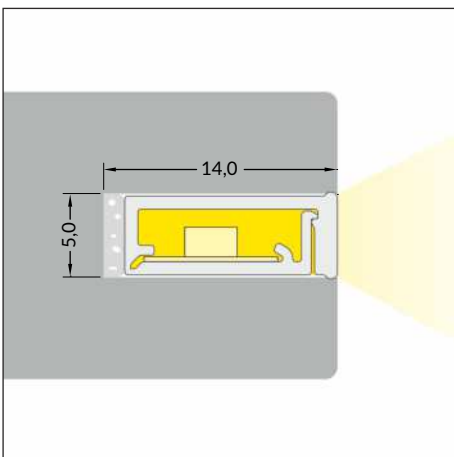

### STRING OF LIGHT

- snadná instalace LED pásku
- minimální požadavky na prostor 5x14 mm
- možná instalace do oblouku (minimální poloměr oblouku 25 cm)
- homogenní světelná linie - použijte LED pásek 120LED/m
- maximální šířka LED pásku: 8 mm
  
- easy installation of the LED strip
- installation in a small gap 5x14 mm
- possibility of installation in an arc (minimum bending radius 25 cm)
- continous line of light when using 120 P/m LED strip
- width of LED strip: 8 mm
- 

**PODOBNÉ PROFILY / SIMILAR IN THE OFFER**

délka = 2 m  
length = 2 m

---

**opál**  
opal  
**00219364**

**Dostupné délky / Available lengths**  
max. 4m

**Délková tolerance (nadměrek) +20 mm.**  
The standard cover length tolerance is +20 mm.

**Pozor! Ověř rozměry prostoru pro LED pásek**  
**Note! Dimensions of the space to install LED source**

**8 mm**

**zapuštěný**  
recessed