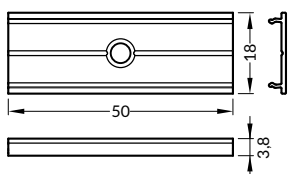

spring **X** mounting plate
colour: raw aluminium
material: aluminium

1 ks
1 pc

držák **X** pružinový
spring **X** mounting plate

● hliník surový raw aluminium 00209606

SPOJKY / CONNECTORS

spojka X
barva: hliník surový
materiál: hliník
X connector
colour: raw aluminium
material: aluminium