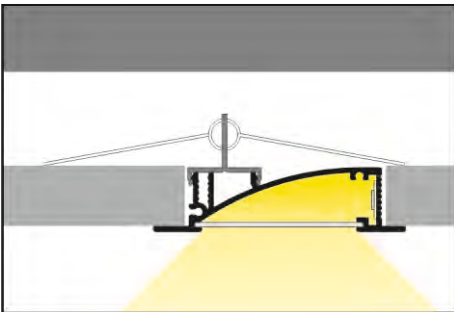

H difuzor H nasouvací
H slide cover

U¹ držák U pružný, otvor oválný
U flexible mounting plate

U² držák U pružný, otvor zahloubený
cone U flexible mounting plate

X¹ držák X hliníkový, otvor kulatý
X mounting plate

X² držák X pružinový
spring X mounting plate

max. 8 mm

zapuštěné
recessed

délka = 2 m
balení = 10 x 2 m
length = 2 m
package = 10 x 2 m

bílý lak
white painted
00209977

stříbrný elox
anodized
00209981

černý elox
black anodized
00209979

hliník surový
raw aluminium
00209983

Dostupné délky / Available lengths
max. 4m