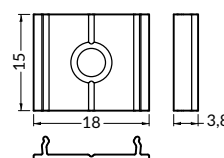

držák **X** hliníkový, otvor kulatý
X mounting plate

● hliník surový raw aluminium 00209605

držák **X** pružinový
barva: hliník surový
materiál: hliník

spring **X** mounting plate
colour: raw aluminium
material: aluminium