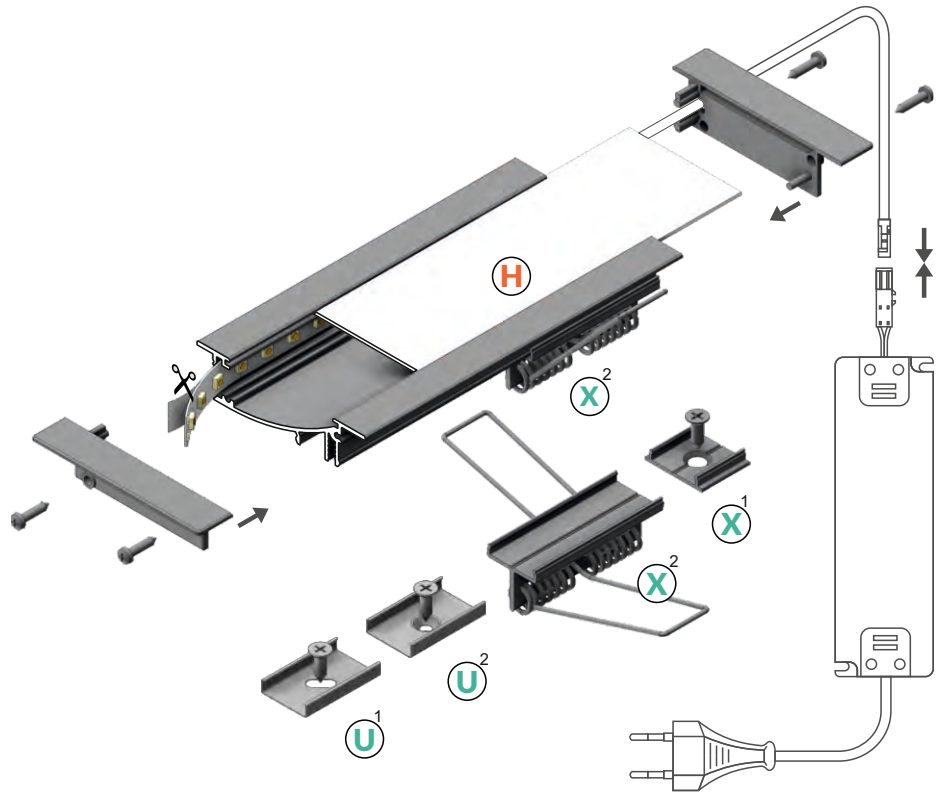

FLAT8 H/UX

PLOCHÝ ZAPUŠTĚNÝ PROFIL VYZAŘUJÍCÍ MĚKKÉ SVĚTLO

FLAT RECESSED PROFILE EMITTING DIFFUSED LIGHT GLOW

- dekorativní a osvětlovací profil
- parabolická odrazová plocha - měkké difúzní světlo
- plochý samonosný profil určený do sádkartonu - instalace bez nosné konstrukce
- montáž do nábytku, zdí, stojanů pomocí držáků (typ klip) nebo přímo (pomocí vrtů, lepicí pásky nebo lepidla)
- LED pásek: šířka max. 8mm, příkon max. 15W/m

- decorative and lighting profile
- a parabolic, reflecting element - even, smooth, diffused light
- a flat profile, designed to fit into plasterboards - installation without interference in the frame construction
- mounted to furniture, walls, pedestals with holders (click-in) or directly (with screws, adhesive tape or glue)
- LED strip: width max. 8mm, power supply max. 15W/m

PODOBNE PROFILY / SIMILAR IN THE OFFER

H difuzor H nasouvací
H slide cover

U¹ držák U pružný, otvor oválný
U flexible mounting plate

U² držák U pružný, otvor zahloubený
cone U flexible mounting plate

X¹ držák X hliníkový, otvor kulatý
X mounting plate

X² držák X pružinový
spring X mounting plate

 max. 8 mm

 zapuštěné
recessed

délka = 2 m
balení = 10 x 2 m
length = 2 m
package = 10 x 2 m

 bílý lak
white painted
00209977

 stříbrný elox
anodized
00209981

 černý elox
black anodized
00209979