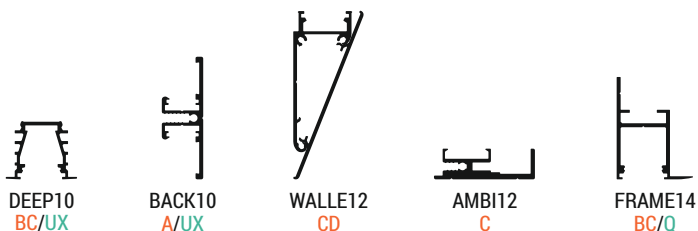

PODOBNE PROFILY / SIMILAR IN THE OFFER