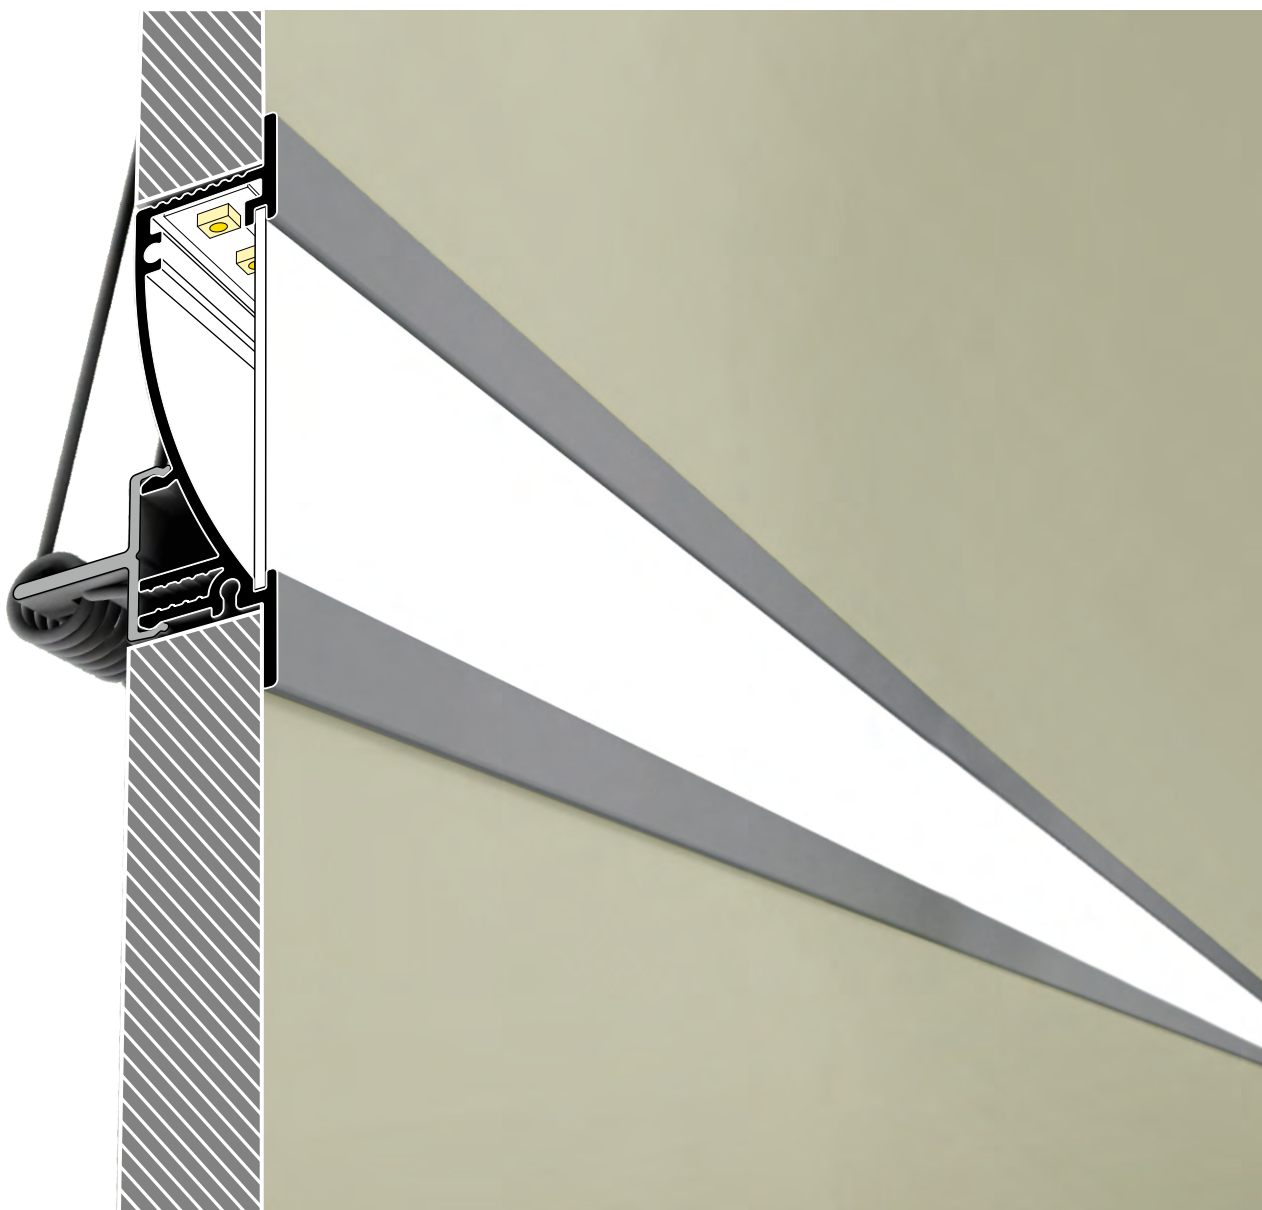

FLAT8 H/UX

PLOCHÝ ZAPUŠTĚNÝ PROFIL VYZAŘUJÍCÍ MĚKKÉ SVĚTLO

FLAT RECESSED PROFILE EMITTING DIFFUSED LIGHT GLOW

- dekorativní a osvětlovací profil
- parabolická odrazová plocha - měkké difúzní světlo
- plochý samonosný profil určený do sádkartonu - instalace bez nosné konstrukce
- montáž do nábytku, zdí, stojanů pomocí držáků (typ klip) nebo přímo (pomocí vrtů, lepicí pásky nebo lepidla)
- LED pásek: šířka max. 8mm, příkon max. 15W/m

- decorative and lighting profile
- a parabolic, reflecting element - even, smooth, diffused light
- a flat profile, designed to fit into plasterboards - installation without interference in the frame construction
- mounted to furniture, walls, pedestals with holders (click-in) or directly (with screws, adhesive tape or glue)
- LED strip: width max. 8mm, power supply max. 15W/m

PODOBNE PROFILY / SIMILAR IN THE OFFER

H difuzor H nasouvací
H slide cover

U¹ držák U pružný, otvor oválný
U flexible mounting plate

U² držák U pružný, otvor zahloubený
cone U flexible mounting plate

X¹ držák X hliníkový, otvor kulatý
X mounting plate