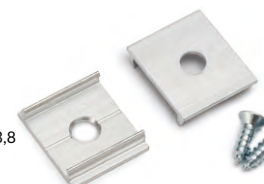

držák **X** hliníkový, otvor kulatý
X mounting plate

● hliník surový raw aluminium 00209605

držák **X** pružinový
barva: hliník surový
materiál: hliník

spring **X** mounting plate
colour: raw aluminium
material: aluminium