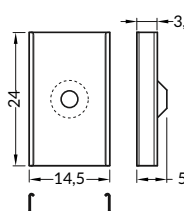

držák **U** pružný, otvor zahloubený
cone **U** flexible mounting plate

● nerez inox 00209580

držák **X** hliníkový, otvor kulatý
barva: hliník surový
materiál: hliník

X mounting plate
colour: raw aluminium
material: aluminium