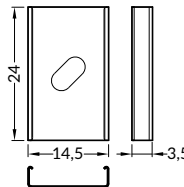

Pozor! Ověř rozměry prostoru pro LED pásek
Note! Dimensions of the space to install LED source

délka = 2 m
balení = 10 x 2 m
length = 2 m
package = 10 x 2 m

H čirý / **H** transparent
00209533

H matný / **H** frosted
00209534

1 pár = 2 ks
balení = 10 párů
1 pair = 2 pcs
package = 10 pairs

držák **U** pružný, otvor oválný
U flexible mounting plate

● nerez inox 00209579

držák **U** pružný, otvor zahloubený
barva: nerez
materiál: nerezová ocel