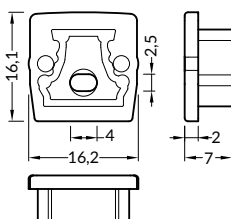

DIFUZORY / COVERS

difuzor K klip
propustnost: opálový
materiál: PC
K click cover
colour: white
material: PC

Pozor! Ověř rozměry prostoru pro LED pásek
Note! Dimensions of the space to install LED source

délka = 2 m
balení = 10 x 2 m
length = 2 m
package = 10 x 2 m

K opálový / K white
00209541

KONCOVKY / ENDINGS

koncovka FLOOR12
barvy: stříbrná, šedá
materiál: ABS
FLOOR12 ending
colours: silver, grey
material: ABS

1 pár = 2 ks
balení = 10 párů
1 pair = 2 pcs
package = 10 pairs

stříbrná
silver

s otvorem
with hole
00209681

bez otvoru
without hole
00209683

šedá
grey

s otvorem
with hole
00209682

bez otvoru
without hole
00209684

koncovka FLOOR12 s otvorem
barvy: stříbrná, šedá
materiál: ABS
FLOOR12 ending with hole
colours: silver, grey
material: ABS

DRŽÁKY / MOUNTINGS

držák U pružný, otvor oválný
barva: nerez
materiál: nerezová ocel
U flexible mounting plate
colour: inox
material: stainless steel

1 pár = 2 ks
balení = 10 párů
1 pair = 2 pcs
package = 10 pairs

držák U pružný, otvor oválný
U flexible mounting plate

nerez
inox
00209579

držák U pružný, otvor zahloubený
barva: nerez
materiál: nerezová ocel
cone U flexible mounting plate
colour: inox
material: stainless steel

držák U pružný, otvor zahloubený
cone U flexible mounting plate

nerez
inox
00209580

TĚSNĚNÍ / SEALING

těsnění pro koncovky FLOOR12
2x silikonové těsnění
4x gumový kroužek
sealings for FLOOR12 endings
2x silicone sealings
4x rubber o-ring

Do podmínek s vysokou vlhkostí použijte voděodolný LED pásek a silikonové těsnění
In high humidity conditions use waterproof tape and silicone seal

1 sada
1 set

sada těsnění
sealing set
00210216