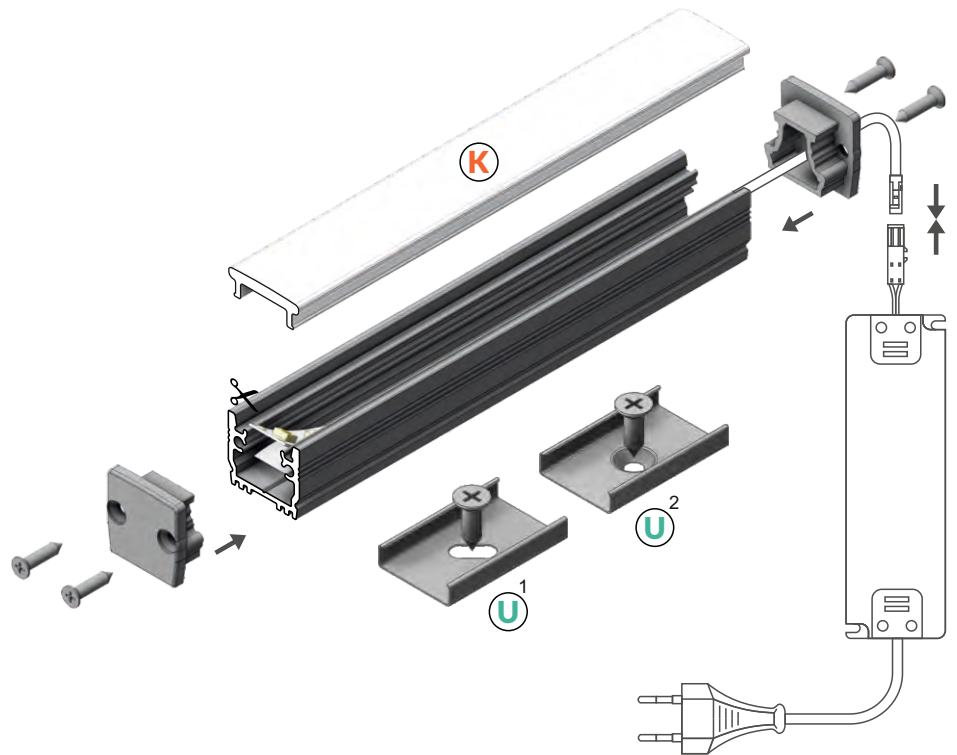

FLOOR12 K/U

ZAPUŠTĚNÝ PODLAHOVÝ PROFIL

RECESSED FLOOR PROFILE

- dekorativní a osvětlovací profil
 - vysoká mechanická odolnost, odolný difuzor
 - vhodný pro voděodolná řešení
 - LED pásek: šířka max. 10mm, příkon max. 15W/m
-
- decorative and lighting profile
 - high abrasion resistance, resistant cover
 - possibility of waterproof design
 - LED strip: width max. 10mm, power supply max. 15W/m

PODOBNÉ PROFILY / SIMILAR IN THE OFFER

STEP10
C

OUTSTAIRS12
BC

DEEP10
BC/UX

UNI12
BCD/U

- K** difuzor **K** klip
K click cover
- U**¹ držák **U** pružný, otvor oválný
U flexible mounting plate
- U**² držák **U** pružný, otvor zahluběný
cone U flexible mounting plate

 max 12 mm

 zapuštěné
recessed

 IK08 (5 J)

 ↓ 5 J

délka = 2 m
balení = 10 x 2 m
length = 2 m
package = 10 x 2 m

 stříbrný elox
anodized
00209985

Dostupné délky / Available lengths
max. 4m

DIFUZORY / COVERS

difuzor K klip
propustnost: opálový
materiál: PC
K click cover
colour: white
material: PC

Pozor! Ověř rozměry prostoru pro LED pásek
Note! Dimensions of the space to install LED source

délka = 2 m
balení = 10 x 2 m
length = 2 m
package = 10 x 2 m