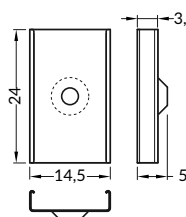

držák U pružný, otvor zahloubený
cone U flexible mounting plate

nerez
inox
00209580

TĚSNĚNÍ / SEALING

těsnění pro koncovky FLOOR12
2x silikonové těsnění
4x gumový kroužek
sealings for FLOOR12 endings
2x silicone sealings
4x rubber o-ring

Do podmínek s vysokou vlhkostí použijte voděodolný LED pásek a silikonové těsnění
In high humidity conditions use waterproof tape and silicone seal