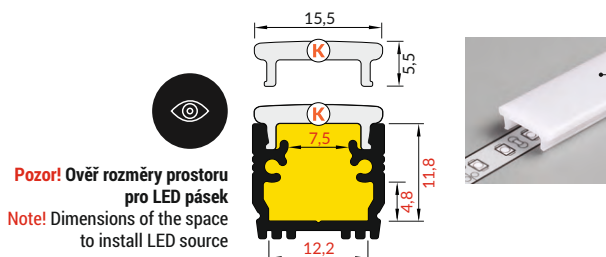

 max 12 mm

 zapuštěné
recessed

 IK08 (5 J)

 ↓ 5 J

délka = 2 m
balení = 10 x 2 m
length = 2 m
package = 10 x 2 m

 stříbrný elox
anodized
00209985

Dostupné délky / Available lengths
max. 4m

DIFUZORY / COVERS

difuzor K klip
propustnost: opálový
materiál: PC
K click cover
colour: white
material: PC

Pozor! Ověř rozměry prostoru pro LED pásek
Note! Dimensions of the space to install LED source

délka = 2 m
balení = 10 x 2 m
length = 2 m
package = 10 x 2 m