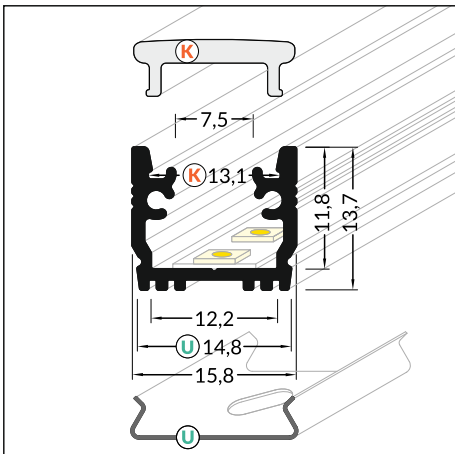

FLOOR12 K/U

ZAPUŠTĚNÝ PODLAHOVÝ PROFIL

RECESSED FLOOR PROFILE

- dekorativní a osvětlovací profil
 - vysoká mechanická odolnost, odolný difuzor
 - vhodný pro voděodolná řešení
 - LED pásek: šířka max. 10mm, příkon max. 15W/m
-
- decorative and lighting profile
 - high abrasion resistance, resistant cover
 - possibility of waterproof design
 - LED strip: width max. 10mm, power supply max. 15W/m

 max 12 mm

 zapuštěné
recessed

 IK08 (5 J)

 ↓ 5 J

délka = 2 m
balení = 10 x 2 m
length = 2 m
package = 10 x 2 m

 stříbrný elox
anodized
00209985

Dostupné délky / Available lengths
max. 4m

DIFUZORY / COVERS

difuzor K klip
propustnost: opálový
materiál: PC
K click cover
colour: white
material: PC

Pozor! Ověř rozměry prostoru pro LED pásek
Note! Dimensions of the space to install LED source

délka = 2 m
balení = 10 x 2 m
length = 2 m
package = 10 x 2 m