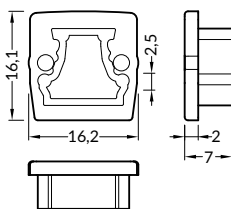

1 pár = 2 ks
balení = 10 párů
1 pair = 2 pcs
package = 10 pairs

stříbrná
silver

s otvorem
with hole
00209681

bez otvoru
without hole
00209683

šedá
grey

s otvorem
with hole
00209682

bez otvoru
without hole
00209684

koncovka FLOOR12 s otvorem
barvy: stříbrná, šedá
materiál: ABS
FLOOR12 ending with hole
colours: silver, grey
material: ABS