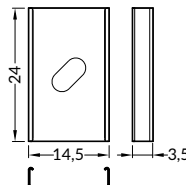

DRŽÁKY / MOUNTINGS

držák U pružný, otvor oválný
barva: nerez
materiál: nerezová ocel
U flexible mounting plate
colour: inox
material: stainless steel

1 pár = 2 ks
balení = 10 párů
1 pair = 2 pcs
package = 10 pairs

držák U pružný, otvor oválný
U flexible mounting plate

nerez
inox
00209579

držák U pružný, otvor zahloubený
barva: nerez
materiál: nerezová ocel
cone U flexible mounting plate
colour: inox
material: stainless steel