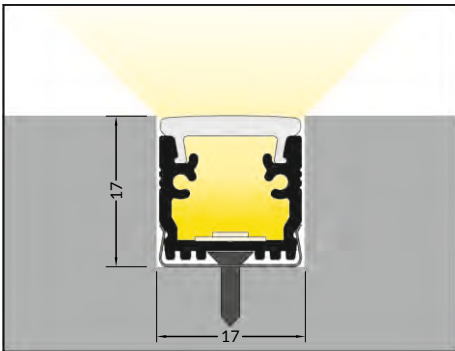

FLOOR12 K/U

ZAPUŠTĚNÝ PODLAHOVÝ PROFIL

RECESSED FLOOR PROFILE

- dekorativní a osvětlovací profil
 - vysoká mechanická odolnost, odolný difuzor
 - vhodný pro voděodolná řešení
 - LED pásek: šířka max. 10mm, příkon max. 15W/m
-
- decorative and lighting profile
 - high abrasion resistance, resistant cover
 - possibility of waterproof design
 - LED strip: width max. 10mm, power supply max. 15W/m

 max 12 mm

 zapuštěné
recessed

 IK08 (5 J)

 ↓ 5 J

délka = 2 m
balení = 10 x 2 m
length = 2 m
package = 10 x 2 m

 stříbrný elox
anodized
00209985

Dostupné délky / Available lengths
max. 4m

DIFUZORY / COVERS

difuzor K klip
propustnost: opálový
materiál: PC
K click cover
colour: white
material: PC

Pozor! Ověř rozměry prostoru pro LED pásek
Note! Dimensions of the space to install LED source

délka = 2 m
balení = 10 x 2 m
length = 2 m
package = 10 x 2 m