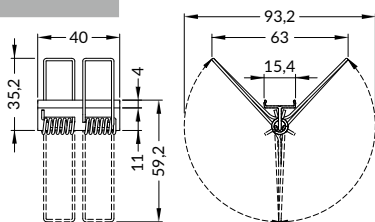

Pozor! S koncovkami se svítidlo prodlouží o 13 mm na každé straně a potřebný montážní otvor se prodlouží o 3 mm na každé straně.

Note! Ending thickness increases the length of the luminaire (+ 2 x 13 mm) and the length of the mounting space (+ 2 x 3 mm).

Pozor! S koncovkami se zkrátí délka difuzoru.

Note! Ending decreases the length of the cover.

B - 2 x 6 mm; **C** - 2 x 8 mm.

Ověř rozměry prostoru pro LED pásek. Dimensions of the space to install LED source.

VI

difuzor B nasouvací / B slide cover

difuzor C klip / C click cover

optika C lineární klip / C lens cover

VII MONTÁŽ / MOUNTING

držák U pružný, otvor oválný
U flexible mounting platedržák U pružný, otvor zahloubený
cone U flexible mounting platedržák U rozpěrný se zuby do drážky
rack U flexible mounting platedržák X hliníkový, otvor kulatý
X mounting platedržák X pružinový
spring X mounting platelepidlo
glueoboustranná lepicí páska 25x25
two-sided adhesive tape 25x25