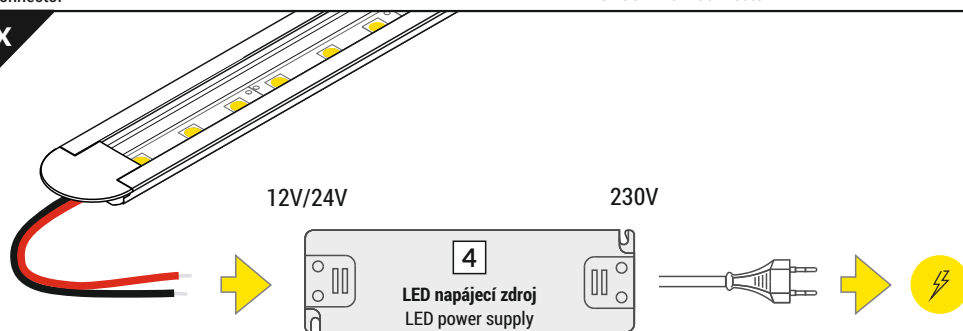

PŘÍSLUŠENSTVÍ / ACCESSORIES

- spínače
- stmívače + ovladače
- pohybové senzory
- power switches
- controller + remote
- movement sensors

Zjistí více - www.tron.cz - TRON katalog LED profilů

Check the rest - www.tron.cz - TRON LED profiles catalogue

TRON elektronické součástky, s.r.o.

www.tron.cz