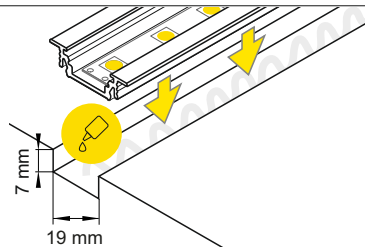

Pozor! S koncovkami se svítidlo prodlouží o 13 mm na každé straně a potřebný montážní otvor se prodlouží o 3 mm na každé straně.

Note! Ending thickness increases the length of the luminaire (+ 2 x 13 mm) and the length of the mounting space (+ 2 x 3 mm).

VI

difuzor B nasouvací / B slide cover

difuzor C klip / C click cover

optika C lineární klip / C lens cover

VII MONTÁŽ / MOUNTING

držák U pružný, otvor oválný
U flexible mounting platedržák U pružný, otvor zahloubený
cone U flexible mounting platedržák U rozpěrný se zuby do drážky
rack U flexible mounting platedržák X hliníkový, otvor kulatý
X mounting platedržák X pružinový
spring X mounting platelepidlo
glueoboustranná lepicí páska 25x25
two-sided adhesive tape 25x25