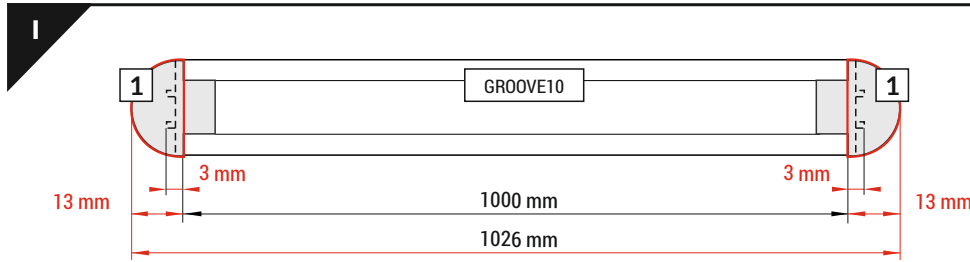

GROOVE10 BC/UX

ZAPUŠTĚNÝ PROFIL / RECESSED PROFILE

- B** difuzor B nasouvací
B slide cover
- C** difuzor C klip
C click cover
- U¹** držák U pružný, otvor oválný
U flexible mounting plate
- U²** držák U pružný, otvor zahloubený
U flexible mounting plate
- U³** držák U rozpěrný se zuby do drážky
U flexible mounting plate
- X¹** držák X hliníkový, otvor kulatý
X mounting plate
- 1** koncovka GROOVE10 s otvorem
GROOVE10 ending with hole
- 2** napájecí kabel
power supply cable
- 3** LED napájecí zdroj
LED power supply

Pozor! S koncovkami se svítidlo prodlouží o 13 mm na každé straně a potřebný montážní otvor se prodlouží o 3 mm na každé straně.

Note! Ending thickness increases the length of the luminaire (+ 2 x 13 mm) and the length of the mounting space (+ 2 x 3 mm).

Pozor! S koncovkami se zkrátí délka difuzoru.

Note! Ending decreases the length of the cover.

B - 2 x 6 mm; **C** - 2 x 8 mm.

Ověř rozměry prostoru pro LED pásek. Dimensions of the space to install LED source.