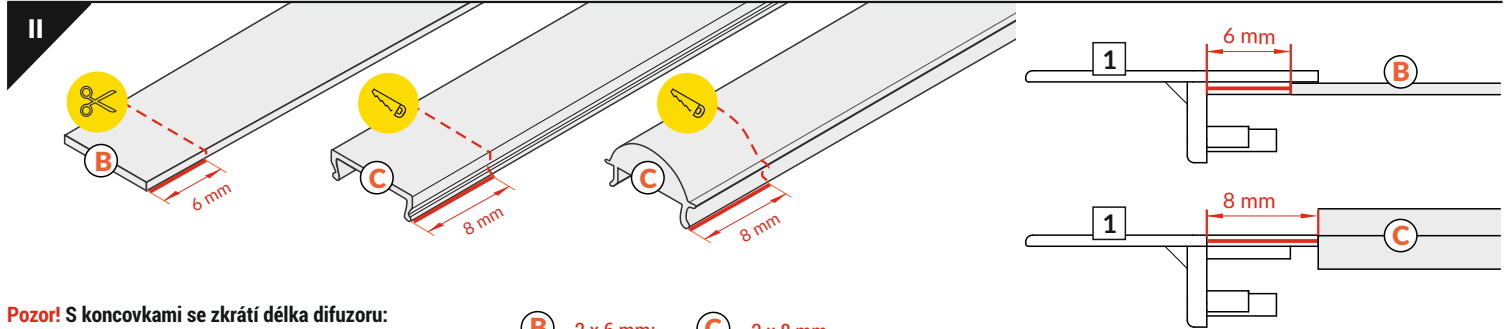

GROOVE10 BC/UX

ZAPUŠTĚNÝ PROFIL / RECESSED PROFILE

- B** difuzor B nasouvací
B slide cover
- C** difuzor C klip
C click cover
- U¹** držák U pružný, otvor oválný
U flexible mounting plate
- U²** držák U pružný, otvor zahloubený
U flexible mounting plate
- U³** držák U rozpěrný se zuby do drážky
U flexible mounting plate
- X¹** držák X hliníkový, otvor kulatý
X mounting plate
- 1** koncovka GROOVE10 s otvorem
GROOVE10 ending with hole
- 2** napájecí kabel
power supply cable
- 3** LED napájecí zdroj
LED power supply

Pozor! S koncovkami se svítidlo prodlouží o 13 mm na každé straně a potřebný montážní otvor se prodlouží o 3 mm na každé straně.

Note! Ending thickness increases the length of the luminaire (+ 2 x 13 mm) and the length of the mounting space (+ 2 x 3 mm).

Pozor! S koncovkami se zkrátí délka difuzoru.

Note! Ending decreases the length of the cover.

B - 2 x 6 mm; **C** - 2 x 8 mm.

Ověř rozměry prostoru pro LED pásek. Dimensions of the space to install LED source.