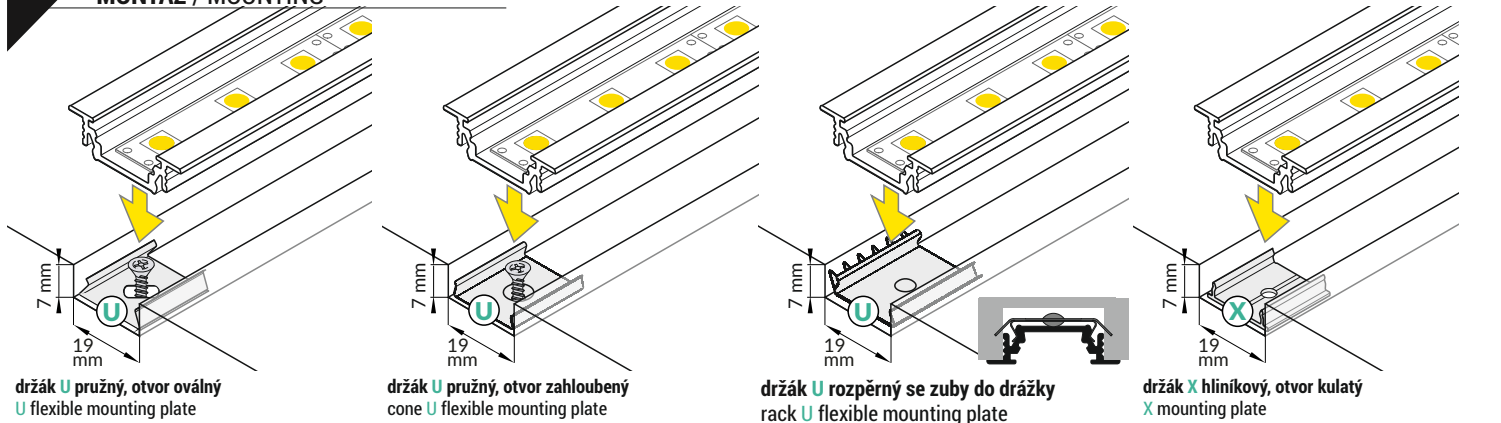

VI

difuzor B nasouvací / B slide cover

difuzor C klip / C click cover

optika C lineární klip / C lens cover

VII MONTÁŽ / MOUNTING

držák U pružný, otvor oválný
U flexible mounting platedržák U pružný, otvor zahloubený
cone U flexible mounting platedržák U rozpěrný se zuby do drážky
rack U flexible mounting platedržák X hliníkový, otvor kulatý
X mounting platedržák X pružinový
spring X mounting platelepidlo
glueoboustranná lepicí páska 25x25
two-sided adhesive tape 25x25