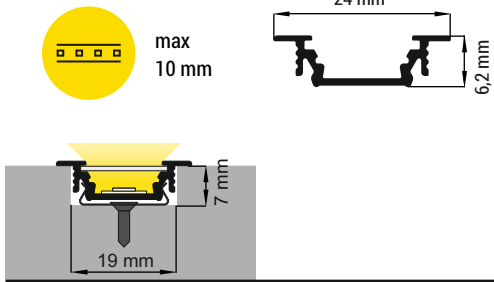

GROOVE10 BC/UX

ZAPUŠTĚNÝ PROFIL / RECESSED PROFILE

- B** difuzor B nasouvací
B slide cover
- C** difuzor C klip
C click cover
- U¹** držák U pružný, otvor oválný
U flexible mounting plate
- U²** držák U pružný, otvor zahloubený
U flexible mounting plate
- U³** držák U rozpěrný se zuby do drážky
U flexible mounting plate
- X¹** držák X hliníkový, otvor kulatý
X mounting plate
- 1** koncovka GROOVE10 s otvorem
GROOVE10 ending with hole
- 2** napájecí kabel
power supply cable
- 3** LED napájecí zdroj
LED power supply

Pozor! S koncovkami se svítidlo prodlouží o 13 mm na každé straně a potřebný montážní otvor se prodlouží o 3 mm na každé straně.

Note! Ending thickness increases the length of the luminaire (+ 2 x 13 mm) and the length of the mounting space (+ 2 x 3 mm).

Pozor! S koncovkami se zkrátí délka difuzoru.

Note! Ending decreases the length of the cover.

B - 2 x 6 mm; **C** - 2 x 8 mm.

Ověř rozměry prostoru pro LED pásek. Dimensions of the space to install LED source.