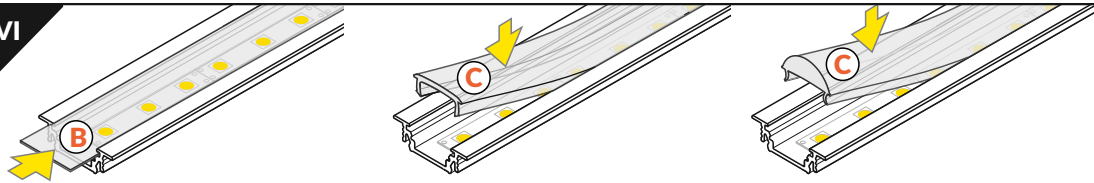

VI

difuzor B nasouvací / B slide cover

difuzor C klip / C click cover

optika C lineární klip / C lens cover