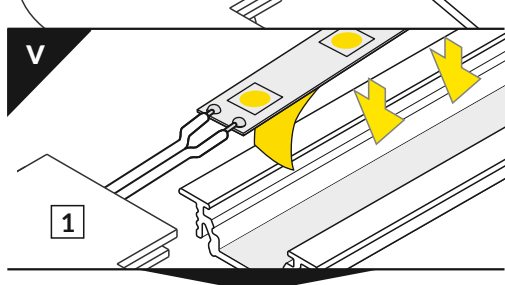

GROOVE10 BC/UX

ZAPUŠTĚNÝ PROFIL / RECESSED PROFILE

- B** difuzor B nasouvací
B slide cover
- C** difuzor C klip
C click cover
- U¹** držák U pružný, otvor oválný
U flexible mounting plate
- U²** držák U pružný, otvor zahloubený
U flexible mounting plate
- U³** držák U rozpěrný se zuby do drážky
U flexible mounting plate
- X¹** držák X hliníkový, otvor kulatý
X mounting plate
- 1** koncovka GROOVE10 s otvorem
GROOVE10 ending with hole
- 2** napájecí kabel
power supply cable
- 3** LED napájecí zdroj
LED power supply

Pozor! S koncovkami se svítidlo prodlouží o 13 mm na každé straně a potřebný montážní otvor se prodlouží o 3 mm na každé straně.

Note! Ending thickness increases the length of the luminaire (+ 2 x 13 mm) and the length of the mounting space (+ 2 x 3 mm).

Pozor! S koncovkami se zkrátí délka difuzoru.

Note! Ending decreases the length of the cover.

B - 2 x 6 mm; **C** - 2 x 8 mm.

Ověř rozměry prostoru pro LED pásek. Dimensions of the space to install LED source.