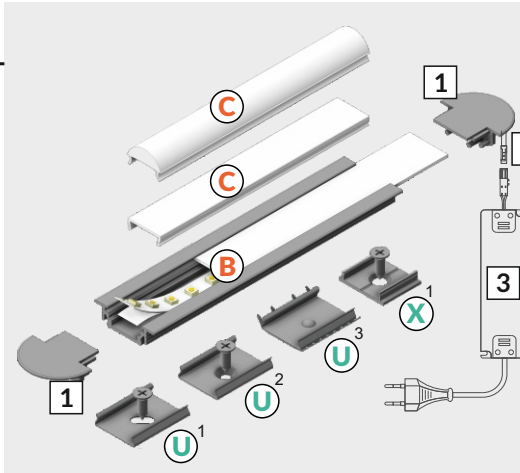

GROOVE10 BC/UX

ZAPUŠTĚNÝ PROFIL / RECESSED PROFILE

- B** difuzor B nasouvací
B slide cover
- C** difuzor C klip
C click cover
- U¹** držák U pružný, otvor oválný
U flexible mounting plate
- U²** držák U pružný, otvor zahloubený
U flexible mounting plate
- U³** držák U rozpěrný se zuby do drážky
U flexible mounting plate
- X¹** držák X hliníkový, otvor kulatý
X mounting plate
- 1** koncovka GROOVE10 s otvorem
GROOVE10 ending with hole
- 2** napájecí kabel
power supply cable
- 3** LED napájecí zdroj
LED power supply

Pozor! S koncovkami se svítidlo prodlouží o 13 mm na každé straně a potřebný montážní otvor se prodlouží o 3 mm na každé straně.

Note! Ending thickness increases the length of the luminaire (+ 2 x 13 mm) and the length of the mounting space (+ 2 x 3 mm).

Pozor! S koncovkami se zkrátí délka difuzoru.

Note! Ending decreases the length of the cover.

B - 2 x 6 mm; **C** - 2 x 8 mm.

Ověř rozměry prostoru pro LED pásek. Dimensions of the space to install LED source.

VI

difuzor B nasouvací / B slide cover

difuzor C klip / C click cover

optika C lineární klip / C lens cover

VII MONTÁŽ / MOUNTING

držák U pružný, otvor oválný
U flexible mounting platedržák U pružný, otvor zahloubený
cone U flexible mounting platedržák U rozpěrný se zuby do drážky
rack U flexible mounting platedržák X hliníkový, otvor kulatý
X mounting platedržák X pružinový
spring X mounting platelepidlo
glueoboustranná lepicí páska 25x25
two-sided adhesive tape 25x25