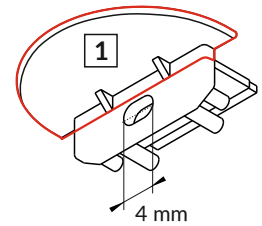

GROOVE10 BC/UX

ZAPUŠTĚNÝ PROFIL / RECESSED PROFILE

- B** difuzor B nasouvací
B slide cover
- C** difuzor C klip
C click cover
- U¹** držák U pružný, otvor oválný
U flexible mounting plate
- U²** držák U pružný, otvor zahloubený
U flexible mounting plate
- U³** držák U rozpěrný se zuby do drážky
U flexible mounting plate
- X¹** držák X hliníkový, otvor kulatý
X mounting plate
- 1** koncovka GROOVE10 s otvorem
GROOVE10 ending with hole
- 2** napájecí kabel
power supply cable
- 3** LED napájecí zdroj
LED power supply

Pozor! S koncovkami se svítidlo prodlouží o 13 mm na každé straně a potřebný montážní otvor se prodlouží o 3 mm na každé straně.

Note! Ending thickness increases the length of the luminaire (+ 2 x 13 mm) and the length of the mounting space (+ 2 x 3 mm).

Pozor! S koncovkami se zkrátí délka difuzoru.

Note! Ending decreases the length of the cover.

B - 2 x 6 mm; **C** - 2 x 8 mm.

Ověř rozměry prostoru pro LED pásek. Dimensions of the space to install LED source.