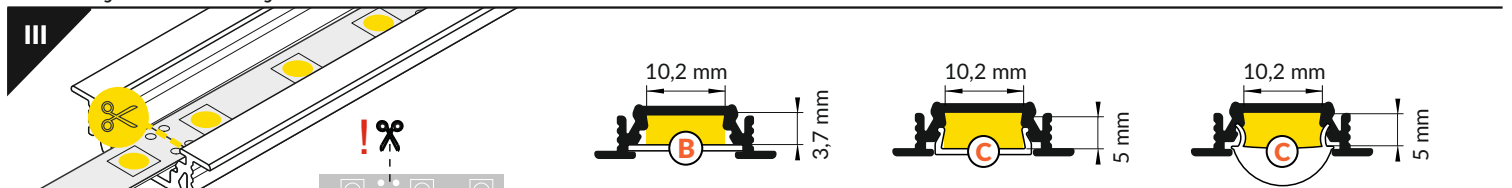

GROOVE10 BC/UX

ZAPUŠTĚNÝ PROFIL / RECESSED PROFILE

- B** difuzor B nasouvací
B slide cover
- C** difuzor C klip
C click cover
- U¹** držák U pružný, otvor oválný
U flexible mounting plate
- U²** držák U pružný, otvor zahloubený
U flexible mounting plate
- U³** držák U rozpěrný se zuby do drážky
U flexible mounting plate
- X¹** držák X hliníkový, otvor kulatý
X mounting plate
- 1** koncovka GROOVE10 s otvorem
GROOVE10 ending with hole
- 2** napájecí kabel
power supply cable
- 3** LED napájecí zdroj
LED power supply

Pozor! S koncovkami se svítidlo prodlouží o 13 mm na každé straně a potřebný montážní otvor se prodlouží o 3 mm na každé straně.

Note! Ending thickness increases the length of the luminaire (+ 2 x 13 mm) and the length of the mounting space (+ 2 x 3 mm).

Pozor! S koncovkami se zkrátí délka difuzoru.

Note! Ending decreases the length of the cover.

B - 2 x 6 mm; **C** - 2 x 8 mm.

Ověř rozměry prostoru pro LED pásek. Dimensions of the space to install LED source.