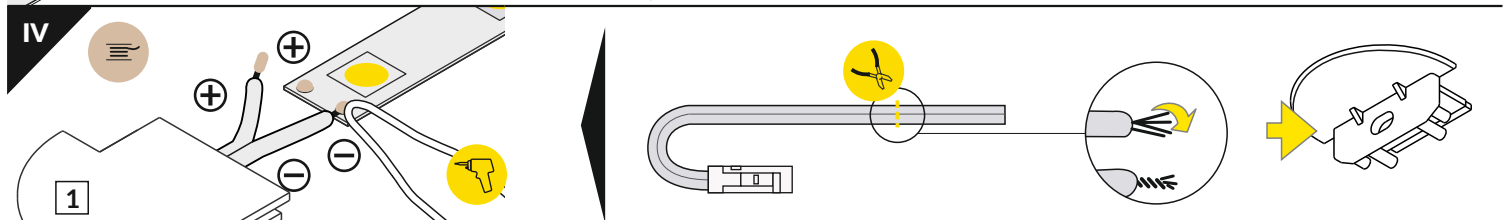

GROOVE10 BC/UX

ZAPUŠTĚNÝ PROFIL / RECESSED PROFILE

- B** difuzor B nasouvací
B slide cover
- C** difuzor C klip
C click cover
- U¹** držák U pružný, otvor oválný
U flexible mounting plate
- U²** držák U pružný, otvor zahloubený
U flexible mounting plate
- U³** držák U rozpěrný se zuby do drážky
U flexible mounting plate
- X¹** držák X hliníkový, otvor kulatý
X mounting plate
- 1** koncovka GROOVE10 s otvorem
GROOVE10 ending with hole
- 2** napájecí kabel
power supply cable
- 3** LED napájecí zdroj
LED power supply

Pozor! S koncovkami se svítidlo prodlouží o 13 mm na každé straně a potřebný montážní otvor se prodlouží o 3 mm na každé straně.

Note! Ending thickness increases the length of the luminaire (+ 2 x 13 mm) and the length of the mounting space (+ 2 x 3 mm).

Pozor! S koncovkami se zkrátí délka difuzoru.

Note! Ending decreases the length of the cover.

B - 2 x 6 mm; **C** - 2 x 8 mm.

Ověř rozměry prostoru pro LED pásek. Dimensions of the space to install LED source.