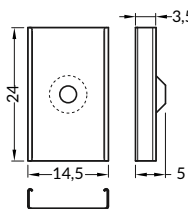

držák U pružný, otvor zahluběný
cone U flexible mounting plate

● nerez
inox
00209580

držák U do drážky se zuby
barva: nerez
materiál: nerezová ocel
rack U flexible mounting plate
colour: inox
material: stainless steel