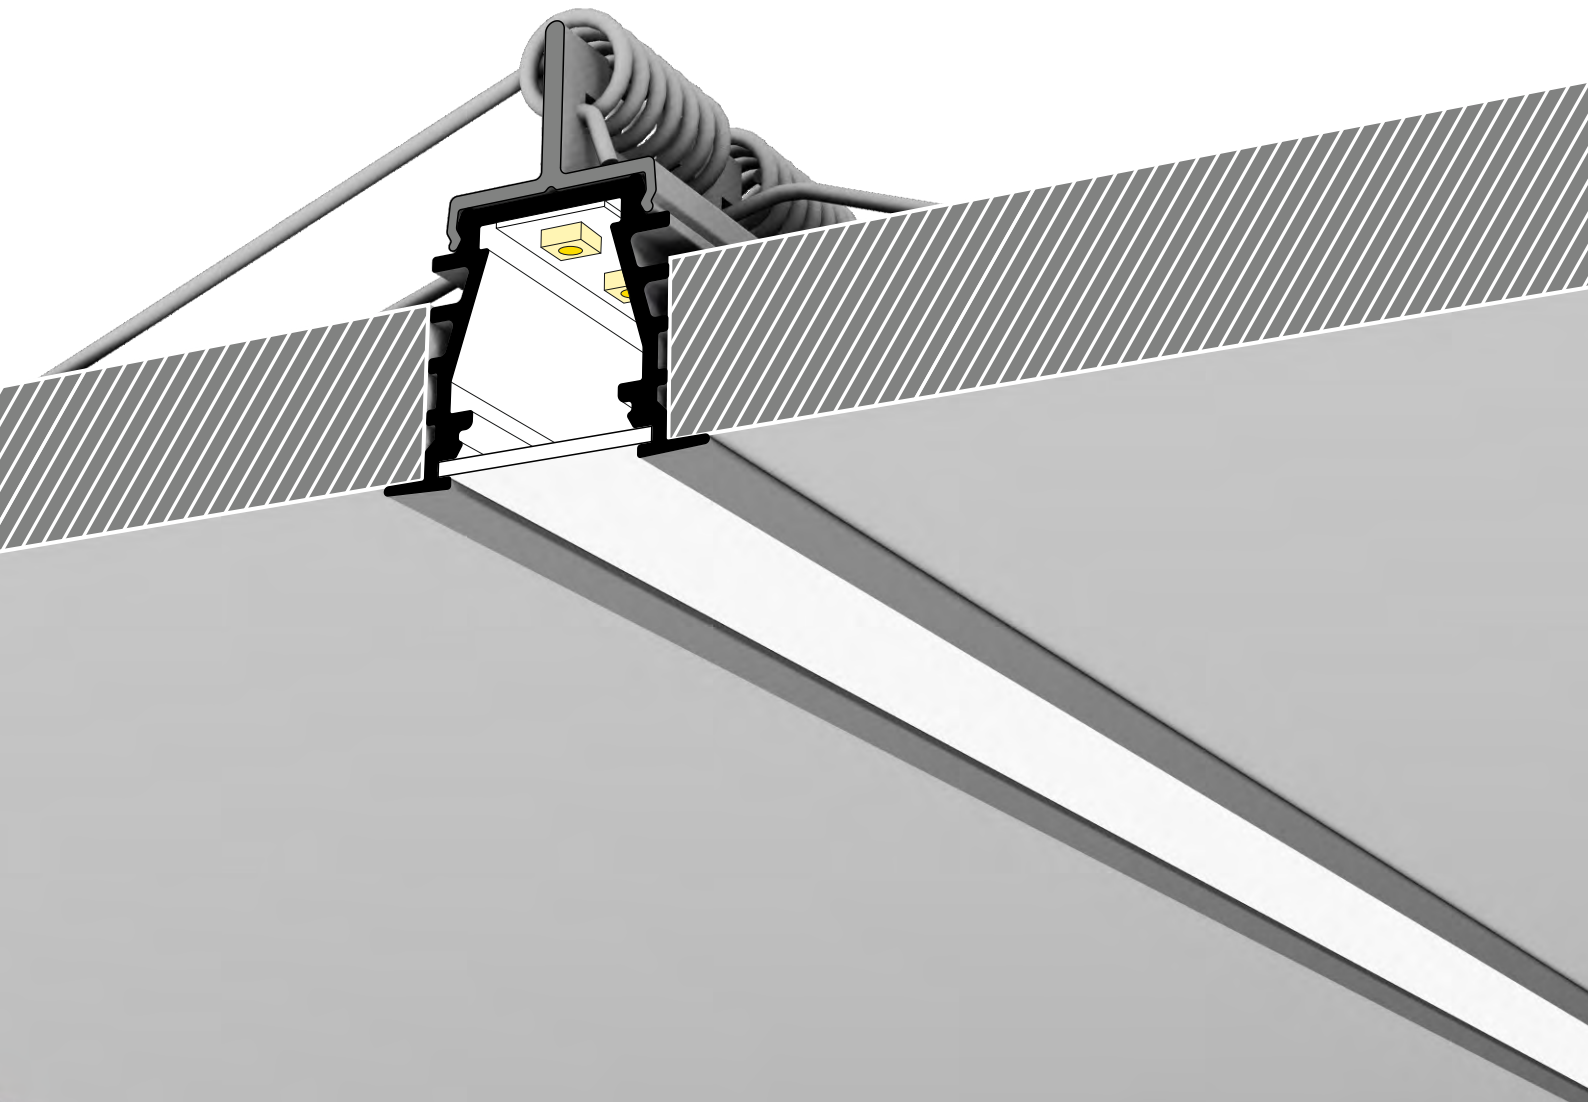

DEEP10 BC/UX

ZAPUŠTĚNÝ PROFIL POSKYTUJÍCÍ NEPŘETRŽITOU SVĚTELNOU LINII

A RECESSED PROFILE WHICH CAN GIVE A CONTINUOUS LINE EFFECT

- dekorativní a osvětlovací profil
- zejména použitelný pro nábytek a do sádkartonu
- nepřetržitá světelná linie (při použití LED pásku 120 LED/m a opálového difuzoru)
- vnitřní plocha profilu funguje jako reflektor
- LED pásek: šířka max. 8mm, příkon max. 15W/m
- decorative and lighting profile
- mainly used in furniture or plasterboard
- continuous line of light (when using LED strip 120 LED/m and white cover)
- angled profile sides are designed for better light reflection
- LED strip: width max. 8mm, power supply max. 15W/m

PODOBNE PROFILY / SIMILAR IN THE OFFER

FLAT8
H/UX

BEGTIN12
J/S

GROOVE10
BC/UX

UNI12
BCD/U

GROOVE14
EF/TY

- B** difuzor B nasouvací
B slide cover
- C** difuzor C klip
C click cover
- C** optika C lineární klip
C lens cover
- U**¹ držák U pružný, otvor oválný
U flexible mounting plate
- U**² držák U pružný, otvor zahluběný
cone U flexible mounting plate
- U**³ držák U rozpěrný se zuby do drážky
rack U flexible mounting plate
- X**¹ držák X hliníkový, otvor kulatý
X mounting plate
- X**² držák X pružinový
spring X mounting plate

Dostupné délky / Available lengths
max. 4m

DIFUZORY / COVERS

difuzor B nasouvací
propustnost: čirý, matný, opálový
materiál: PC, PP

B slide cover
colours: transparent, frosted, white
material: PC, PP

Pozor! Ověř rozměry prostoru pro LED pásek
Note! Dimensions of the space to install LED source