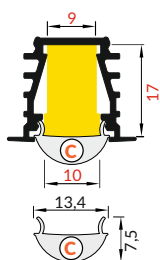

max. 10 mm

zapuštěné
recessed

délka = 2 m
balení = 10 x 2 m
length = 2 m
package = 10 x 2 m

 bílý lak
white painted
00209937

 stříbrný elox
anodized
00209941

 černý elox
black anodized
00209939

 hliník surový
raw aluminium
00209943

Dostupné délky / Available lengths
max. 4m

DIFUZORY / COVERS

difuzor B nasouvací
propustnost: čirý, matný, opálový
materiál: PC, PP

B slide cover
colours: transparent, frosted, white
material: PC, PP

Pozor! Ověř rozměry prostoru pro LED pásek
Note! Dimensions of the space to install LED source

délka = 2 m
balení = 10 x 2 m
length = 2 m
package = 10 x 2 m

B čirý / B transparent
00209510

B matný / B frosted
00209511

B opálový / B white
00209512

C čirý / C transparent
00209513

C opálový / C white
00210532