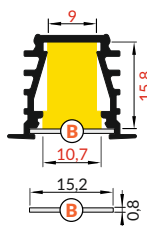

max. 10 mm

zapuštěné
recessed

délka = 2 m
balení = 10 x 2 m
length = 2 m
package = 10 x 2 m

 bílý lak
white painted
00209937

 stříbrný elox
anodized
00209941

 černý elox
black anodized
00209939

 hliník surový
raw aluminium
00209943

Dostupné délky / Available lengths
max. 4m

DIFUZORY / COVERS

difuzor B nasouvací
propustnost: čirý, matný, opálový
materiál: PC, PP

B slide cover
colours: transparent, frosted, white
material: PC, PP

Pozor! Ověř rozměry prostoru pro LED pásek
Note! Dimensions of the space to install LED source

délka = 2 m
balení = 10 x 2 m
length = 2 m
package = 10 x 2 m

B čirý / B transparent
00209510

B matný / B frosted
00209511

B opálový / B white
00209512

C čirý / C transparent
00209513

C opálový / C white
00210532