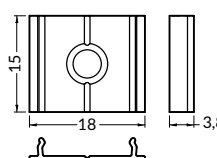

držák U do drážky
rack U flexible mounting plate

● nerez
inox
00209581

držák X hliníkový, otvor kulatý
barva: hliník surový
materiál: hliník
X mounting plate
colour: raw aluminium
material: aluminium

držák X hliníkový, otvor kulatý
X mounting plate

● hliník surový
raw aluminium
00209605

držák X pružinový
barva: hliník surový
materiál: hliník
spring X mounting plate
colour: raw aluminium
material: aluminium