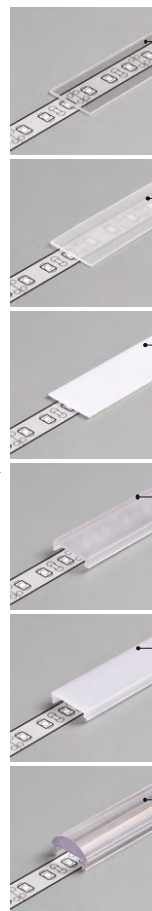

DEEP10 BC/UX

ZAPUŠTĚNÝ PROFIL POSKYTUJÍCÍ NEPŘETRŽITOU SVĚTELNOU LINII

A RECESSED PROFILE WHICH CAN GIVE A CONTINUOUS LINE EFFECT

- dekorativní a osvětlovací profil
- zejména použitelný pro nábytek a do sádkartonu
- nepřetržitá světelná linie (při použití LED pásku 120 LED/m a opálového difuzoru)
- vnitřní plocha profilu funguje jako reflektor
- LED pásek: šířka max. 8mm, příkon max. 15W/m
- decorative and lighting profile
- mainly used in furniture or plasterboard
- continuous line of light (when using LED strip 120 LED/m and white cover)
- angled profile sides are designed for better light reflection
- LED strip: width max. 8mm, power supply max. 15W/m

PODOBNE PROFILY / SIMILAR IN THE OFFER

FLAT8
H/UX

BEGTIN12
J/S

GROOVE10
BC/UX

UNI12
BCD/U

GROOVE14
EF/TY

- B** difuzor B nasouvací
B slide cover
- C** difuzor C klip
C click cover
- C** optika C lineární klip
C lens cover
- U**¹ držák U pružný, otvor oválný
U flexible mounting plate
- U**² držák U pružný, otvor zahluběný
cone U flexible mounting plate
- U**³ držák U rozpěrný se zuby do drážky
rack U flexible mounting plate
- X**¹ držák X hliníkový, otvor kulatý
X mounting plate
- X**² držák X pružinový
spring X mounting plate

max. 10 mm

zapuštěné
recessed

délka = 2 m
balení = 10 x 2 m
length = 2 m
package = 10 x 2 m

 bílý lak
white painted
00209937

 stříbrný elox
anodized
00209941

 černý elox
black anodized
00209939

 hliník surový
raw aluminium
00209943

Dostupné délky / Available lengths
max. 4m

DIFUZORY / COVERS

difuzor B nasouvací
propustnost: čirý, matný, opálový
materiál: PC, PP

B slide cover
colours: transparent, frosted, white
material: PC, PP

Pozor! Ověř rozměry prostoru pro LED pásek
Note! Dimensions of the space to install LED source