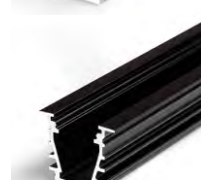

DEEP10 BC/UX

ZAPUŠTĚNÝ PROFIL POSKYTUJÍCÍ NEPŘETRŽITOU SVĚTELNOU LINII

A RECESSED PROFILE WHICH CAN GIVE A CONTINUOUS LINE EFFECT

- dekorativní a osvětlovací profil
- zejména použitelný pro nábytek a do sádkartonu
- nepřetržitá světelná linie (při použití LED pásku 120 LED/m a opálového difuzoru)
- vnitřní plocha profilu funguje jako reflektor
- LED pásek: šířka max. 8mm, příkon max. 15W/m
- decorative and lighting profile
- mainly used in furniture or plasterboard
- continuous line of light (when using LED strip 120 LED/m and white cover)
- angled profile sides are designed for better light reflection
- LED strip: width max. 8mm, power supply max. 15W/m

max. 10 mm

zapuštěné
recessed

délka = 2 m
balení = 10 x 2 m
length = 2 m
package = 10 x 2 m

 bílý lak
white painted
00209937

 stříbrný elox
anodized
00209941

 černý elox
black anodized
00209939

 hliník surový
raw aluminium
00209943