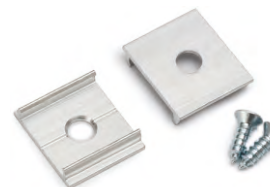

hliník surový
raw aluminium
00210358

DRŽÁKY / MOUNTINGS

držák U pružný, otvor oválný
barva: nerez
materiál: nerezová ocel
U flexible mounting plate
colour: inox
material: stainless steel

1 pár = 2 ks
balení = 10 párů
1 pair = 2 pcs
package = 10 pairs

držák U pružný, otvor oválný
U flexible mounting plate

● nerez
inox
00209579

držák U pružný, otvor zahluběný
barva: nerez
materiál: nerezová ocel
cone U flexible mounting plate
colour: inox
material: stainless steel

držák U pružný, otvor zahluběný
cone U flexible mounting plate

● nerez
inox
00209580

držák U do drážky se zuby
barva: nerez
materiál: nerezová ocel
rack U flexible mounting plate
colour: inox
material: stainless steel

držák U do drážky
rack U flexible mounting plate

● nerez
inox
00209581

držák X hliníkový, otvor kulatý
barva: hliník surový
materiál: hliník
X mounting plate
colour: raw aluminium
material: aluminium

držák X hliníkový, otvor kulatý
X mounting plate