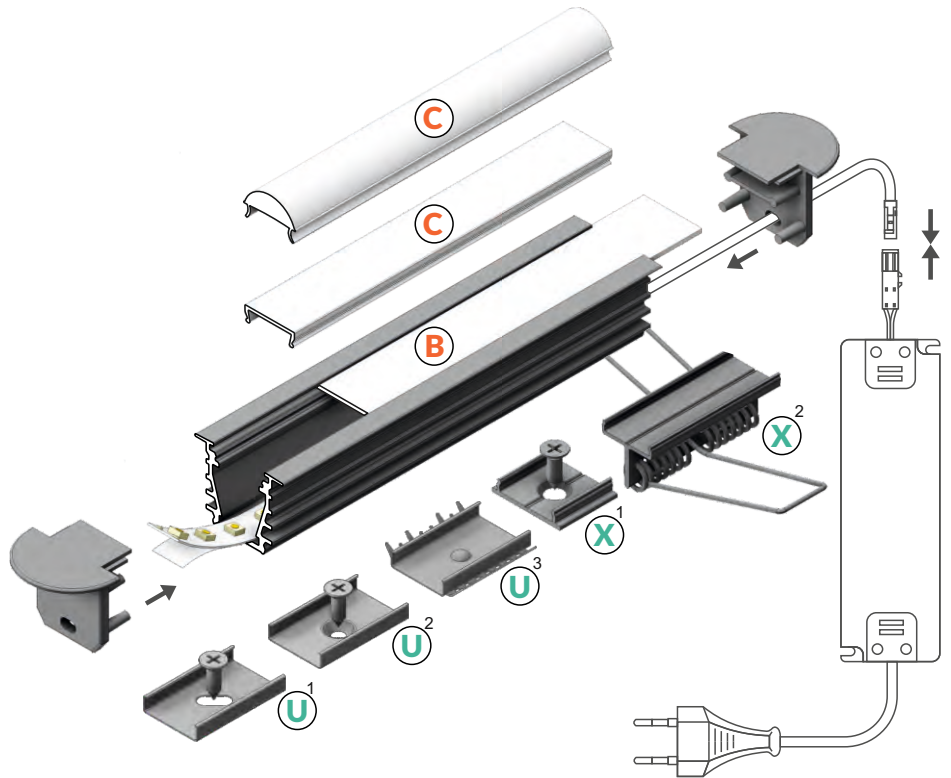

DEEP10 BC/UX

ZAPUŠTĚNÝ PROFIL POSKYTUJÍCÍ NEPŘETRŽITOU SVĚTELNOU LINII

A RECESSED PROFILE WHICH CAN GIVE A CONTINUOUS LINE EFFECT

- dekorativní a osvětlovací profil
- zejména použitelný pro nábytek a do sádkartonu
- nepřetržitá světelná linie (při použití LED pásku 120 LED/m a opálového difuzoru)
- vnitřní plocha profilu funguje jako reflektor
- LED pásek: šířka max. 8mm, příkon max. 15W/m
- decorative and lighting profile
- mainly used in furniture or plasterboard
- continuous line of light (when using LED strip 120 LED/m and white cover)
- angled profile sides are designed for better light reflection
- LED strip: width max. 8mm, power supply max. 15W/m

PODOBNE PROFILY / SIMILAR IN THE OFFER

FLAT8
H/UX

BEGTIN12
J/S

GROOVE10
BC/UX

UNI12
BCD/U

GROOVE14
EF/TY

- B** difuzor B nasouvací
B slide cover
- C** difuzor C klip
C click cover
- C** optika C lineární klip
C lens cover
- U**¹ držák U pružný, otvor oválný
U flexible mounting plate
- U**² držák U pružný, otvor zahluběný
cone U flexible mounting plate
- U**³ držák U rozpěrný se zuby do drážky
rack U flexible mounting plate
- X**¹ držák X hliníkový, otvor kulatý
X mounting plate
- X**² držák X pružinový
spring X mounting plate

Dostupné délky / Available lengths
max. 4m

DIFUZORY / COVERS

difuzor B nasouvací
propustnost: čirý, matný, opálový
materiál: PC, PP

B slide cover
colours: transparent, frosted, white
material: PC, PP

Pozor! Ověř rozměry prostoru pro LED pásek
Note! Dimensions of the space to install LED source

držák U pružný, otvor zahluběný
cone U flexible mounting plate

● nerez
inox
00209580

držák U do drážky se zuby
barva: nerez
materiál: nerezová ocel
rack U flexible mounting plate
colour: inox
material: stainless steel