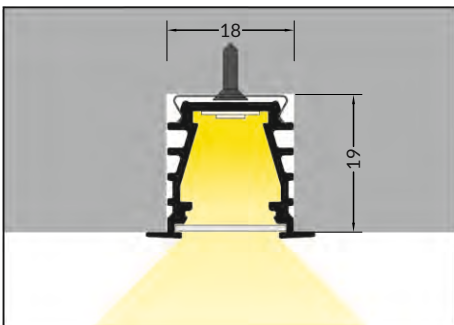

FLAT8
H/UX

BEGTIN12
J/S

- **B** difuzor B nasouvací
  B slide cover
- **C** difuzor C klip
  C click cover
- **C** optika C lineární klip
  C lens cover
- **U**¹ držák U pružný, otvor oválný
  U flexible mounting plate
- **U**² držák U pružný, otvor zahluběný
  cone U flexible mounting plate
- **U**³ držák U rozpěrný se zuby do drážky
  rack U flexible mounting plate
- **X**¹ držák X hliníkový, otvor kulatý
  X mounting plate
- **X**² držák X pružinový
  spring X mounting plate

max. 10 mm

zapuštěné
recessed

délka = 2 m
balení = 10 x 2 m
length = 2 m
package = 10 x 2 m

bílý lak
white painted
00209937

stříbrný elox
anodized
00209941

černý elox
black anodized
00209939

hliník surový
raw aluminium
00209943

Dostupné délky / Available lengths
max. 4m