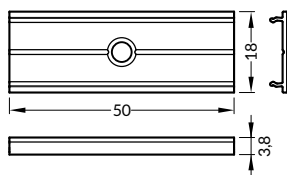

bílá
white 00209667

stříbrná
silver 00209669

černá
black 00209668

šedá
grey 00209670

SPOJKY / CONNECTORS

spojka X
barva: hliník surový
materiál: hliník

X connector
colour: raw aluminium
material: aluminium

1 sada
1 set