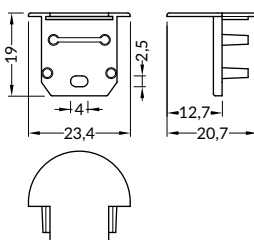

1 pár = 2 ks
balení = 10 párů
1 pair = 2 pcs
package = 10 pairs

bílá
white 00209667

stříbrná
silver 00209669

černá
black 00209668

šedá
grey 00209670

SPOJKY / CONNECTORS

spojka X
barva: hliník surový
materiál: hliník

X connector
colour: raw aluminium
material: aluminium