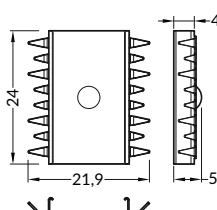

držák U do drážky
rack U flexible mounting plate

● nerez
inox
00209581

držák X hliníkový, otvor kulatý
barva: hliník surový
materiál: hliník
X mounting plate
colour: raw aluminium
material: aluminium