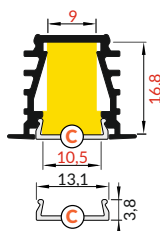

max. 10 mm

zapuštěné
recessed

délka = 2 m
balení = 10 x 2 m
length = 2 m
package = 10 x 2 m

 bílý lak
white painted
00209937

 stříbrný elox
anodized
00209941

 černý elox
black anodized
00209939

 hliník surový
raw aluminium
00209943

Dostupné délky / Available lengths
max. 4m

DIFUZORY / COVERS

difuzor B nasouvací
propustnost: čirý, matný, opálový
materiál: PC, PP

B slide cover
colours: transparent, frosted, white
material: PC, PP

Pozor! Ověř rozměry prostoru pro LED pásek
Note! Dimensions of the space to install LED source

délka = 2 m
balení = 10 x 2 m
length = 2 m
package = 10 x 2 m

B čirý / B transparent
00209510

B matný / B frosted
00209511

B opálový / B white
00209512

C čirý / C transparent
00209513

C opálový / C white
00210532