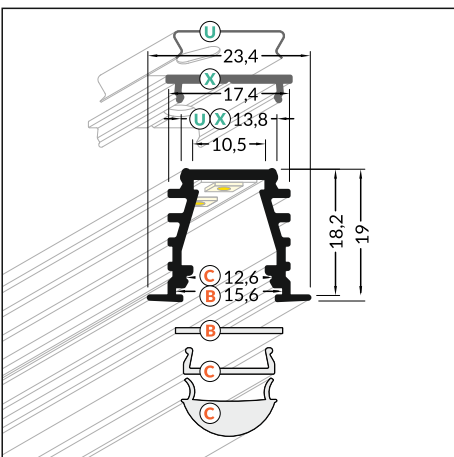

DEEP10 BC/UX

ZAPUŠTĚNÝ PROFIL POSKYTUJÍCÍ NEPŘETRŽITOU SVĚTELNOU LINII

A RECESSED PROFILE WHICH CAN GIVE A CONTINUOUS LINE EFFECT

- dekorativní a osvětlovací profil
- zejména použitelný pro nábytek a do sádkartonu
- nepřetržitá světelná linie (při použití LED pásku 120 LED/m a opálového difuzoru)
- vnitřní plocha profilu funguje jako reflektor
- LED pásek: šířka max. 8mm, příkon max. 15W/m
- decorative and lighting profile
- mainly used in furniture or plasterboard
- continuous line of light (when using LED strip 120 LED/m and white cover)
- angled profile sides are designed for better light reflection
- LED strip: width max. 8mm, power supply max. 15W/m

max. 10 mm

zapuštěné
recessed

délka = 2 m
balení = 10 x 2 m
length = 2 m
package = 10 x 2 m

 bílý lak
white painted
00209937

 stříbrný elox
anodized
00209941

 černý elox
black anodized
00209939

 hliník surový
raw aluminium
00209943

Dostupné délky / Available lengths
max. 4m

DIFUZORY / COVERS

difuzor B nasouvací
propustnost: čirý, matný, opálový
materiál: PC, PP

B slide cover
colours: transparent, frosted, white
material: PC, PP

Pozor! Ověř rozměry prostoru pro LED pásek
Note! Dimensions of the space to install LED source

délka = 2 m
balení = 10 x 2 m
length = 2 m
package = 10 x 2 m

B čirý / B transparent
00209510

B matný / B frosted
00209511

B opálový / B white
00209512

C čirý / C transparent
00209513

C opálový / C white
00210532