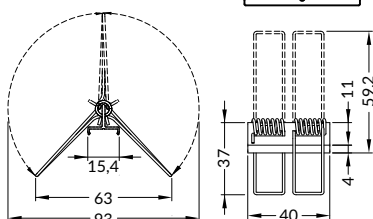

1 ks
1 pc

držák X pružinový
spring X mounting plate

● hliník surový
raw aluminium
00209606