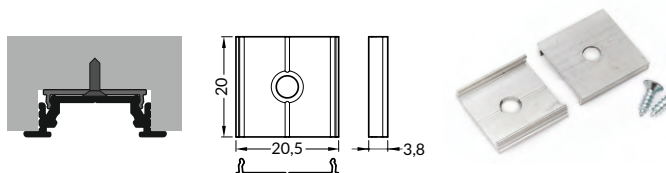

držák T hliníkový, otvor kulatý
T mounting plate

hliník surový
raw aluminium
00209578