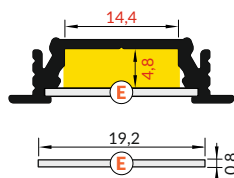

DIFUZORY / COVERS

difuzor E nasouvací
propustnost: čirý, matný, opálový
materiál: PC, PP

E slide cover
colours: transparent, frosted, white
material: PC, PP

Pozor! Ověř rozměry prostoru pro LED pásek
Note! Dimensions of the space to install LED source

difuzor F klip
propustnost: čirý, opálový
materiál: PMMA

F click cover
colours: transparent, white
material: PMMA

difuzor E7 klip
propustnost: opálový
materiál: PMMA

E7 click cover
colour: white
material: PMMA