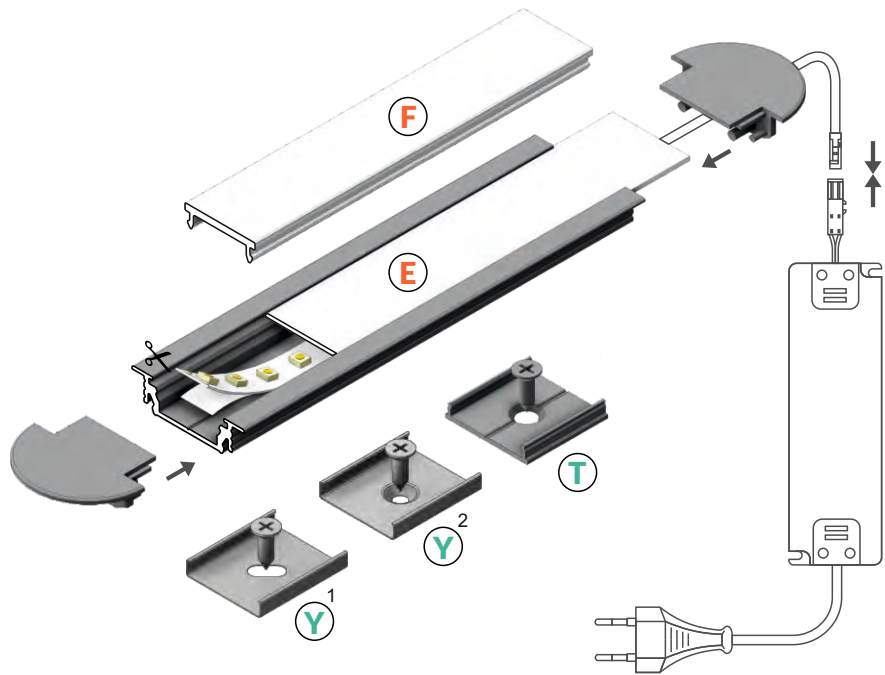

### BASIC ALUMINIUM RECESSED PROFILE

- dekorativní a osvětlovací profil
- používaný zejména v nábytku
- LED pásek: šířka max. 14mm, příkon max. 18W/m
- decorative and lighting profile
- used mainly in furniture
- LED strip: width max. 14mm, power supply max. 18W/m

## PODOBNE PROFILY / SIMILAR IN THE OFFER

DEEP10  
BC/UX

GROOVE10  
BC/UX

TRI010  
BC

UNI12  
BCD/U

- E** difuzor E nasouvací  
E slide cover
- F** difuzor F klip  
F click cover
- Y**<sup>1</sup> držák Y pružný, otvor oválný  
Y flexible mounting plate
- Y**<sup>2</sup> držák Y pružný, otvor zahloubený  
cone Y flexible mounting plate
- T** držák T hliníkový, otvor kulatý  
T mounting plate