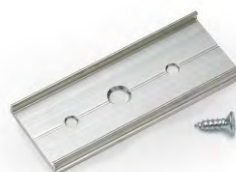

KONCOVKY / ENDINGS

koncovka GROOVE14 s otvorem
barvy: bílá, stříbrná, černá, šedá
materiál: ABS
GROOVE14 ending with hole
colours: white, silver, black, grey
material: ABS

1 pár = 2 ks
balení = 10 párů
1 pair = 2 pcs
package = 10 pairs

	bílá white	00209689
	stříbrná silver	00209691
	černá black	00209690
	šedá grey	00209692

SPOJKY / CONNECTORS

spojka T
barva: hliník surový
materiál: hliník
T connector
colour: raw aluminium
material: aluminium

spojka GROOVE14, 90° horizontální
barvy: bílý lak, stříbrný elox, černý elox
materiál: hliník
GROOVE14 connector 90 deg
colours: white, anodized, black
material: aluminium

1 sada
1 set

spojka T montážní / T connector

hliník surový
raw aluminium
00210289

L spojka / L connectort

bílý lak
white painted
00210233

stříbrný elox
anodized
00210235

černý elox
black anodized
00210234