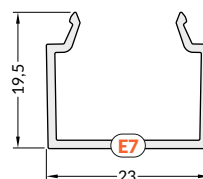

DIFUZORY / COVERS

difuzor E nasouvací
propustnost: čirý, matný, opálový
materiál: PC, PP

E slide cover
colours: transparent, frosted, white
material: PC, PP

Pozor! Ověř rozměry prostoru pro LED pásek
Note! Dimensions of the space to install LED source

difuzor F klip
propustnost: čirý, opálový
materiál: PMMA

F click cover
colours: transparent, white
material: PMMA

difuzor E7 klip
propustnost: opálový
materiál: PMMA

E7 click cover
colour: white
material: PMMA

délka = 2 m
balení = 10 x 2 m
length = 2 m
package = 10 x 2 m

E čirý / E transparent
00209523

E matný / E frosted
00209524

E opálový / E white
00209525

F čirý / F transparent
00209528

F opálový / F white
00209529

E7 opálový / E7 white
00209526

koncovka E7 opálová
E7 ending white
00209671

DRŽÁKY / MOUNTINGS

držák Y pružný, otvor oválný
barva: nerez

materiál: nerezová ocel
Y flexible mounting plate
colour: inox
material: stainless steel

1 pár = 2 ks
balení = 10 párů
1 pair = 2 pcs
package = 10 pairs

držák Y pružný, otvor oválný
Y flexible mounting plate

nerez
inox 00209607

držák Y pružný, otvor zahloubený
barva: nerez

materiál: nerezová ocel
cone Y flexible mounting plate
colour: inox
material: stainless steel

držák Y pružný, otvor zahloubený
cone Y flexible mounting plate

nerez
inox 00209609

držák T hliníkový, otvor kulatý
barva: hliník surový

materiál: hliník
T mounting plate
colour: raw aluminium
material: aluminium

držák T hliníkový, otvor kulatý
T mounting plate

hliník surový
raw aluminium
00209578