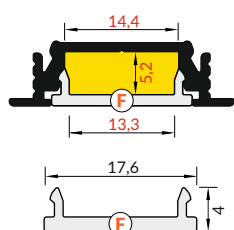

DIFUZORY / COVERS

difuzor E nasouvací
propustnost: čirý, matný, opálový
materiál: PC, PP

E slide cover
colours: transparent, frosted, white
material: PC, PP

Pozor! Ověř rozměry prostoru pro LED pásek
Note! Dimensions of the space to install LED source

difuzor F klip
propustnost: čirý, opálový
materiál: PMMA

F click cover
colours: transparent, white
material: PMMA

difuzor E7 klip
propustnost: opálový
materiál: PMMA

E7 click cover
colour: white
material: PMMA