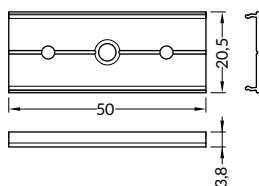

KONCOVKY / ENDINGS

koncovka GROOVE14 s otvorem
barvy: bílá, stříbrná, černá, šedá
materiál: ABS
GROOVE14 ending with hole
colours: white, silver, black, grey
material: ABS

1 pár = 2 ks
balení = 10 párů
1 pair = 2 pcs
package = 10 pairs

	bílá white	00209689
	stříbrná silver	00209691
	černá black	00209690
	šedá grey	00209692

SPOJKY / CONNECTORS

spojka T
barva: hliník surový
materiál: hliník
T connector
colour: raw aluminium
material: aluminium

spojka GROOVE14, 90° horizontální
barvy: bílý lak, stříbrný elox, černý elox
materiál: hliník
GROOVE14 connector 90 deg
colours: white, anodized, black
material: aluminium

1 sada
1 set

spojka T montážní / T connector

hliník surový
raw aluminium
00210289

L spojka / L connectort

bílý lak
white painted
00210233

stříbrný elox
anodized
00210235

černý elox
black anodized
00210234