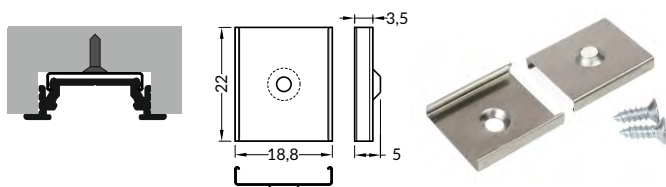

## DRŽÁKY / MOUNTINGS

**držák Y pružný, otvor oválný**  
barva: nerez

**materiál: nerezová ocel**  
**Y flexible mounting plate**  
colour: inox  
material: stainless steel

1 pár = 2 ks  
balení = 10 párů  
1 pair = 2 pcs  
package = 10 pairs

**držák Y pružný, otvor oválný**  
**Y flexible mounting plate**

**nerez**  
**inox** 00209607

**držák Y pružný, otvor zahloubený**  
barva: nerez

**materiál: nerezová ocel**  
**cone Y flexible mounting plate**  
colour: inox  
material: stainless steel