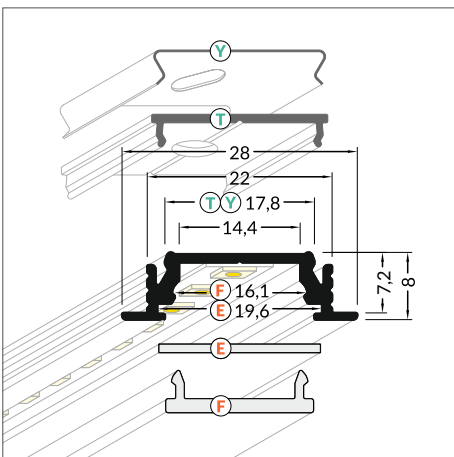

### BASIC ALUMINIUM RECESSED PROFILE

- dekorativní a osvětlovací profil
- používaný zejména v nábytku
- LED pásek: šířka max. 14mm, příkon max. 18W/m
- decorative and lighting profile
- used mainly in furniture
- LED strip: width max. 14mm, power supply max. 18W/m

 max. 14 mm

 zapuštěné  
recessed

délka = 2 m  
balení = 10 x 2 m  
length = 2 m  
package = 10 x 2 m

 bílý lak  
white painted  
00210002

 stříbrný elox  
anodized  
00210007

 černý elox  
black anodized  
00210004