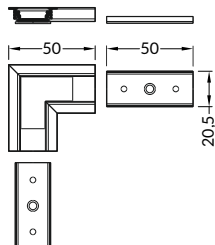

spojka GROOVE14, 90° horizontální
barvy: bílý lak, stříbrný elox, černý elox
materiál: hliník
GROOVE14 connector 90 deg
colours: white, anodized, black
material: aluminium