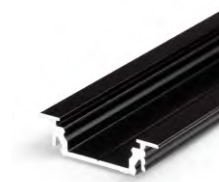

 max. 14 mm

 zapuštěné  
recessed

délka = 2 m  
balení = 10 x 2 m  
length = 2 m  
package = 10 x 2 m

 bílý lak  
white painted  
00210002

 stříbrný elox  
anodized  
00210007

 černý elox  
black anodized  
00210004