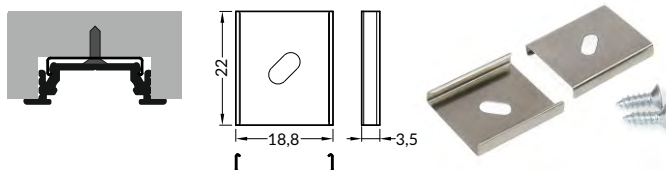

## DRŽÁKY / MOUNTINGS

**držák Y pružný, otvor oválný**  
barva: nerez

**materiál: nerezová ocel**  
**Y flexible mounting plate**  
colour: inox  
material: stainless steel

1 pár = 2 ks  
balení = 10 párů  
1 pair = 2 pcs  
package = 10 pairs