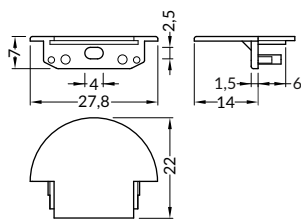

KONCOVKY / ENDINGS

koncovka GROOVE14 s otvorem
barvy: bílá, stříbrná, černá, šedá
materiál: ABS
GROOVE14 ending with hole
colours: white, silver, black, grey
material: ABS

1 pár = 2 ks
balení = 10 párů
1 pair = 2 pcs
package = 10 pairs

	bílá white	00209689
	stříbrná silver	00209691
	černá black	00209690
	šedá grey	00209692

SPOJKY / CONNECTORS

spojka T
barva: hliník surový
materiál: hliník
T connector
colour: raw aluminium
material: aluminium