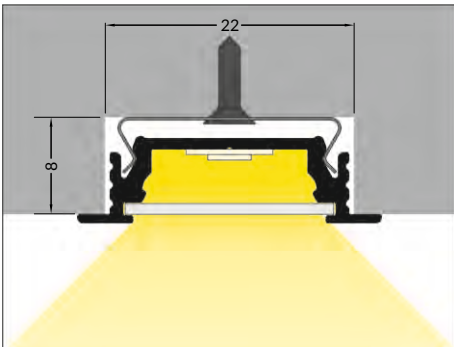

- **E** difuzor E nasouvací
  E slide cover
- **F** difuzor F klip
  F click cover
- **Y**¹ držák Y pružný, otvor oválný
  Y flexible mounting plate
- **Y**² držák Y pružný, otvor zahloubený
  cone Y flexible mounting plate
- **T** držák T hliníkový, otvor kulatý
  T mounting plate

max. 14 mm

zapuštěné
recessed

délka = 2 m
balení = 10 x 2 m
length = 2 m
package = 10 x 2 m

bílý lak
white painted
00210002

stříbrný elox
anodized
00210007

černý elox
black anodized
00210004

hliník surový
raw aluminium
00210008

Dostupné délky / Available lengths
max. 4m