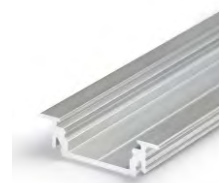

 max. 14 mm

 zapuštěné  
recessed

délka = 2 m  
balení = 10 x 2 m  
length = 2 m  
package = 10 x 2 m

 bílý lak  
white painted  
00210002

 stříbrný elox  
anodized  
00210007

 černý elox  
black anodized  
00210004