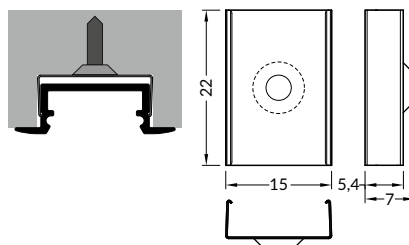

Pozor! Ověř rozměry prostoru pro LED pásek
Note! Dimensions of the space to install LED source

délka = 2 m
balení = 10 x 2 m
length = 2 m
package = 10 x 2 m

J čirý / **J** transparent
00209538

J matný / **J** frosted
00209539

1 pár = 2 ks
balení = 10 párů
1 pair = 2 pcs
package = 10 pairs

○ bílá
white 00209635

● stříbrná
silver 00209637

● černá
black 00209636

● šedá
grey 00209638

DRŽÁKY / MOUNTINGS

držák **S** pružný, otvor oválný
barvy: bílá, nerez, černá
materiál: nerezová ocel
S flexible mounting plate
colours: white, inox, black
material: stainless steel

1 pár = 2 ks
balení = 10 párů
1 pair = 2 pcs
package = 10 pairs

○ bílá
white 00209570

● nerez
inox 00209574

● černá
black 00209572

držák **S** pružný, otvor zahloubený
barvy: bílá, nerez, černá
materiál: nerezová ocel
cone **S** flexible mounting plate
colours: white, inox, black
material: stainless steel