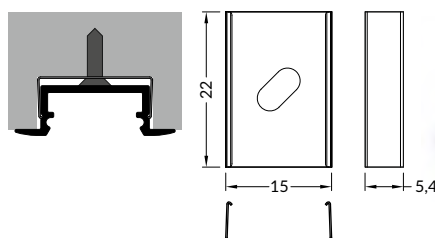

Pozor! Ověř rozměry prostoru pro LED pásek
Note! Dimensions of the space to install LED source

délka = 2 m
balení = 10 x 2 m
length = 2 m
package = 10 x 2 m

J čirý / **J** transparent
00209538

J matný / **J** frosted
00209539

1 pár = 2 ks
balení = 10 párů
1 pair = 2 pcs
package = 10 pairs

○ bílá
white 00209635

● stříbrná
silver 00209637

● černá
black 00209636

● šedá
grey 00209638

DRŽÁKY / MOUNTINGS

držák **S** pružný, otvor oválný
barvy: bílá, nerez, černá
materiál: nerezová ocel
S flexible mounting plate
colours: white, inox, black
material: stainless steel

1 pár = 2 ks
balení = 10 párů
1 pair = 2 pcs
package = 10 pairs

○ bílá
white 00209570

● nerez
inox 00209574

● černá
black 00209572

držák **S** pružný, otvor zahloubený
barvy: bílá, nerez, černá
materiál: nerezová ocel
cone **S** flexible mounting plate
colours: white, inox, black
material: stainless steel