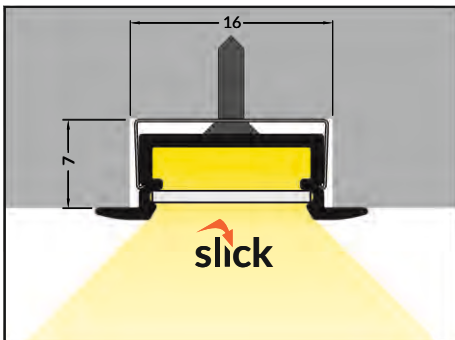

PODOBNE PROFILY / SIMILAR IN THE OFFER

DEEP10
BC/UX

GROOVE10
BC/UX

SMART-IN10
A/Z

BEGTIN12
J/S

- J** difuzor J slick
J slick cover
- S¹** držák S pružný, otvor oválný
S flexible mounting plate
- S²** držák S pružný, otvor zahloubený
cone S flexible mounting plate

 zapuštěné
recessed

Dostupné délky / Available lengths
max. 4m

DIFUZORY / COVERS

difuzor **J** slick
propustnost: čirý, matný, opálový
materiál: PC, PP

J slick cover
colours: transparent, frosted, white
material: PC, PP