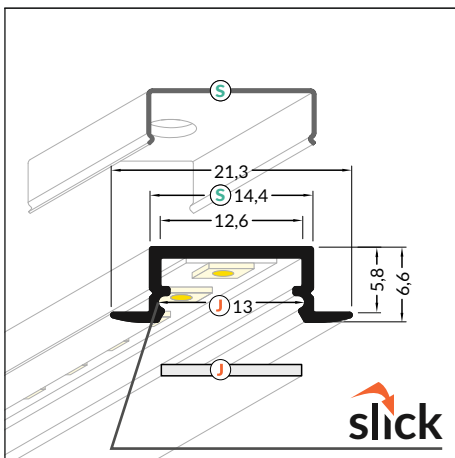

PODOBNE PROFILY / SIMILAR IN THE OFFER

DEEP10
BC/UX

GROOVE10
BC/UX

SMART-IN10
A/Z

BEGTIN12
J/S

- J** difuzor J slick
J slick cover
- S¹** držák S pružný, otvor oválný
S flexible mounting plate
- S²** držák S pružný, otvor zahloubený
cone S flexible mounting plate

délka = 2 m
balení = 10 x 2 m
length = 2 m
package = 10 x 2 m

 bílý lak
white painted
00209866

 stříbrný elox
anodized
00209870

 černý elox
black anodized
00209868

 hliník surový
raw aluminium
00209873

 max. 12 mm

Pozor! Ověř rozměry prostoru pro LED pásek
Note! Dimensions of the space to install LED source

délka = 2 m
balení = 10 x 2 m
length = 2 m
package = 10 x 2 m

J čirý / **J** transparent
00209538

J matný / **J** frosted
00209539