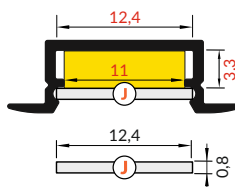

délka = 2 m
balení = 10 x 2 m
length = 2 m
package = 10 x 2 m

 bílý lak
white painted
00209866

 stříbrný elox
anodized
00209870

 černý elox
black anodized
00209868

 hliník surový
raw aluminium
00209873

 max. 12 mm

 zapuštěné
recessed

Dostupné délky / Available lengths
max. 4m

DIFUZORY / COVERS

difuzor **J** slick
propustnost: čirý, matný, opálový
materiál: PC, PP

J slick cover
colours: transparent, frosted, white
material: PC, PP

Pozor! Ověř rozměry prostoru pro LED pásek
Note! Dimensions of the space to install LED source

délka = 2 m
balení = 10 x 2 m
length = 2 m
package = 10 x 2 m

J čirý / **J** transparent
00209538

J matný / **J** frosted
00209539