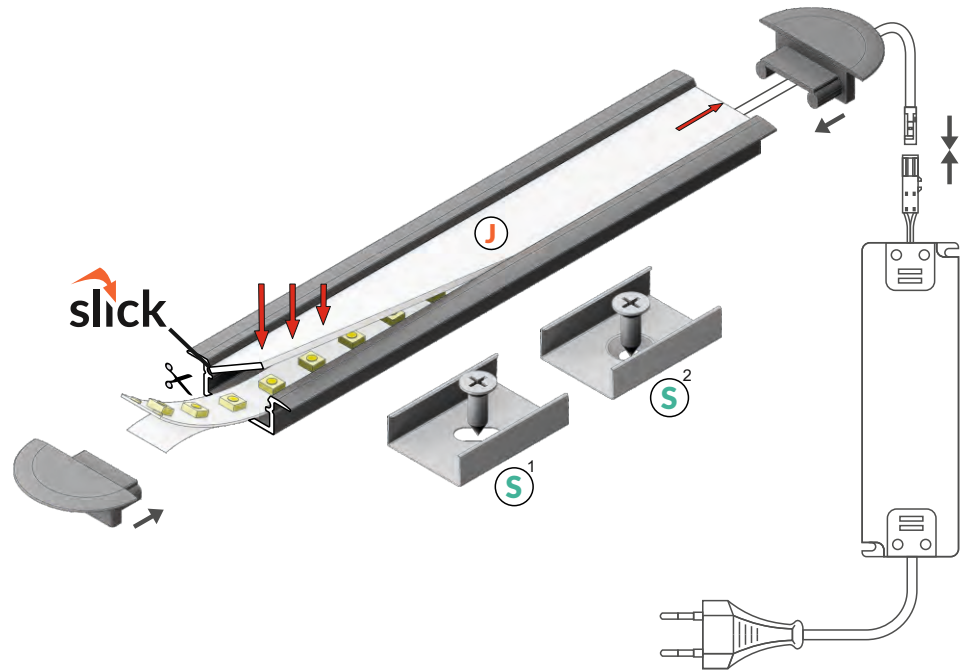

MALÝ ZAPUŠTĚNÝ HLINÍKOVÝ PROFIL

SMALL RECESSED ALUMINIUM PROFILE

- dekorativní a osvětlovací profil
- odlehčený a cenově výhodný
- používaný zejména v nábytku
- Slick konstrukce
- LED pásek: šířka max. 12mm, příkon max. 18W/m
- decorative and lighting profile
- light weight, budget profile
- used mainly in furniture
- Slick socket
- LED strip: width max. 12mm, power supply max. 18W/m

PODOBNE PROFILY / SIMILAR IN THE OFFER

DEEP10
BC/UX

GROOVE10
BC/UX

SMART-IN10
A/Z

BEGTIN12
J/S

- J** difuzor J slick
J slick cover
- S¹** držák S pružný, otvor oválný
S flexible mounting plate
- S²** držák S pružný, otvor zahloubený
cone S flexible mounting plate

 zapuštěné
recessed

Dostupné délky / Available lengths
max. 4m

DIFUZORY / COVERS

difuzor **J** slick
propustnost: čirý, matný, opálový
materiál: PC, PP

J slick cover
colours: transparent, frosted, white
material: PC, PP

1 pár = 2 ks
balení = 10 párů
1 pair = 2 pcs
package = 10 pairs

○ bílá
white 00209570

● nerez
inox 00209574

● černá
black 00209572

držák **S** pružný, otvor zahloubený
barvy: bílá, nerez, černá
materiál: nerezová ocel
cone **S** flexible mounting plate
colours: white, inox, black
material: stainless steel