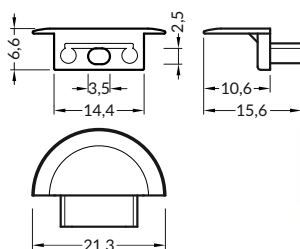

1 pár = 2 ks
balení = 10 párů
1 pair = 2 pcs
package = 10 pairs

○ bílá
white 00209635

● stříbrná
silver 00209637

● černá
black 00209636

● šedá
grey 00209638

DRŽÁKY / MOUNTINGS

držák **S** pružný, otvor oválný
barvy: bílá, nerez, černá
materiál: nerezová ocel
S flexible mounting plate
colours: white, inox, black
material: stainless steel