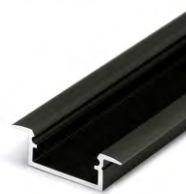

MALÝ ZAPUŠTĚNÝ HLINÍKOVÝ PROFIL

SMALL RECESSED ALUMINIUM PROFILE

- dekorativní a osvětlovací profil
- odlehčený a cenově výhodný
- používaný zejména v nábytku
- Slick konstrukce
- LED pásek: šířka max. 12mm, příkon max. 18W/m
- decorative and lighting profile
- light weight, budget profile
- used mainly in furniture
- Slick socket
- LED strip: width max. 12mm, power supply max. 18W/m

PODOBNE PROFILY / SIMILAR IN THE OFFER

DEEP10
BC/UX

GROOVE10
BC/UX

SMART-IN10
A/Z

BEGTIN12
J/S

- J** difuzor J slick
J slick cover
- S¹** držák S pružný, otvor oválný
S flexible mounting plate
- S²** držák S pružný, otvor zahloubený
cone S flexible mounting plate

délka = 2 m
balení = 10 x 2 m
length = 2 m
package = 10 x 2 m

 bílý lak
white painted
00209866

 stříbrný elox
anodized
00209870

 černý elox
black anodized
00209868

 hliník surový
raw aluminium
00209873

 max. 12 mm

 zapuštěné
recessed

Dostupné délky / Available lengths
max. 4m

DIFUZORY / COVERS

difuzor **J** slick
propustnost: čirý, matný, opálový
materiál: PC, PP

J slick cover
colours: transparent, frosted, white
material: PC, PP