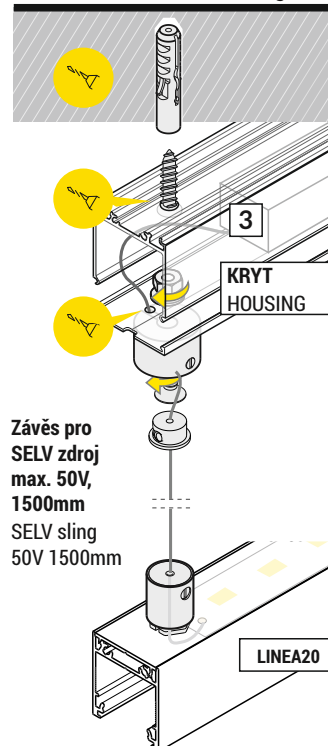

spojka LINEA20 180°
LINEA20 connector 180 deg

Instalace pro všechny typy spojek je stejná a je zástupně popsána pro spojku LINEA20 90°

Every connector is installed similarly to LINEA20 connector 90 deg.

Dostupné úhlové spojky:

Available angular connectors:

1. LINEA20 60°
2. LINEA20 90°
3. LINEA20 90° vertikální / bent
4. LINEA20 120°
5. LINEA20 135°
6. LINEA20 180°
7. LINEA20 270° vertikální / bent

* Přisazená montáž
Surface mounting

spojka LINEA20 90°
LINEA20 connector 90 deg

MOŽNOSTI SPOJOVÁNÍ CONNECTION POSSIBILITIES

spojka / connector
LINEA20 60°

spojka / connector
LINEA20 90°

spojka / connector
LINEA20 120°

spojka / connector
LINEA20 135°

spojka / connector
LINEA20 180°

IX ZÁVĚS / SLING

Závěs pro SELV zdroj max. 50V, 1500mm
SELV sling 50V 1500mm

Závěs pro SELV zdroj max. 50V,
1500mm + kryt zdroje
SELV sling 50V 1500mm
+ housing

závěs LED profilu 1500mm
sling for LED mounting 1500