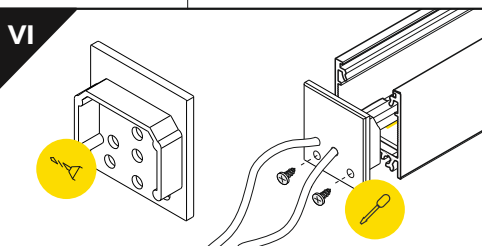

LINEA20 EF/TY

PŘISAZENÝ PROFIL / SURFACE PROFILE

Pozor! Koncovka s označenými místy pro vrtání otvorů. Možno zakoupit i odpovídající vruty.
Note! Ending with marked space to bore the holes. You can buy dedicated screws.

Pozor! S koncovkami se svítidlo prodlouží o 2 mm na každé straně.
Note! Ending thickness increases the length of the luminaire by 2 mm each side.

Délka difuzorů se rovná délce profilu.
The length of the cover is equal to the length of the profile.

III MONTÁŽ LED MODULU: / MOUNTING LED MODULE:

Ověřte rozměry prostoru pro LED pásek.
Dimensions of the space to install LED source.

VII MONTÁŽ / MOUNTING

držák Y pružný, otvor oválný
Y flexible mounting plate

držák Y pružný, otvor zahloubený
cone Y flexible mounting plate

držák T hliníkový, otvor kulatý
T mounting plate

HLINÍKOVÝ KRYT, pomocný profil FIX16
ALUMINIUM COVER LED profile FIX16