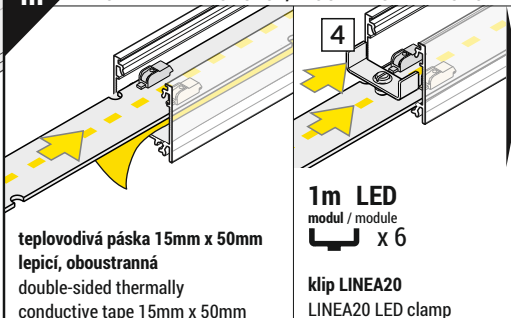

III MONTÁŽ LED MODULU: / MOUNTING LED MODULE:

Ověřte rozměry prostoru pro LED pásek.
Dimensions of the space to install LED source.