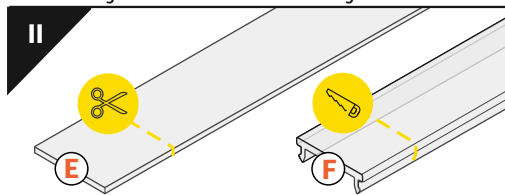

LINEA20 EF/TY

PŘISAZENÝ PROFIL / SURFACE PROFILE

Pozor! Koncovka s označenými místy pro vrtání otvorů. Možno zakoupit i odpovídající vruty.
Note! Ending with marked space to bore the holes. You can buy dedicated screws.

Pozor! S koncovkami se svítidlo prodlouží o 2 mm na každé straně.
Note! Ending thickness increases the length of the luminaire by 2 mm each side.

Délka difuzorů se rovná délce profilu.
 The length of the cover is equal to the length of the profile.

spojka LINEA20 180°
LINEA20 connector 180 deg

Instalace pro všechny typy spojek je stejná a je zástupně popsána pro spojku LINEA20 90°

Every connector is installed similarly to LINEA20 connector 90 deg.

spojka / connector
LINEA20 180°

IX ZÁVĚS / SLING

Závěs pro SELV zdroj max. 50V, 1500mm
SELV sling 50V 1500mm

Závěs pro SELV zdroj max. 50V,
1500mm + kryt zdroje
SELV sling 50V 1500mm
+ housing

závěs LED profilu 1500mm
sling for LED mounting 1500