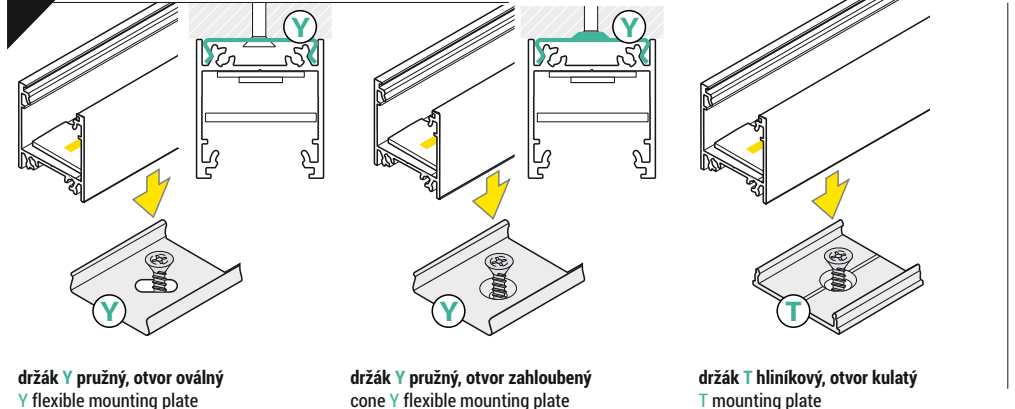

LINEA20 EF/TY

PŘISAZENÝ PROFIL / SURFACE PROFILE

Pozor! Koncovka s označenými místy pro vrtání otvorů. Možno zakoupit i odpovídající vruty.
Note! Ending with marked space to bore the holes. You can buy dedicated screws.

Pozor! S koncovkami se svítidlo prodlouží o 2 mm na každé straně.
Note! Ending thickness increases the length of the luminaire by 2 mm each side.

Délka difuzorů se rovná délce profilu.
 The length of the cover is equal to the length of the profile.

III MONTÁŽ LED MODULU: / MOUNTING LED MODULE:

Ověřte rozměry prostoru pro LED pásek.
 Dimensions of the space to install LED source.

VII MONTÁŽ / MOUNTING

držák Y pružný, otvor oválný
 Y flexible mounting plate

spojka LINEA20 180°
LINEA20 connector 180 deg

Instalace pro všechny typy spojek je stejná a je zástupně popsána pro spojku LINEA20 90°

Every connector is installed similarly to LINEA20 connector 90 deg.