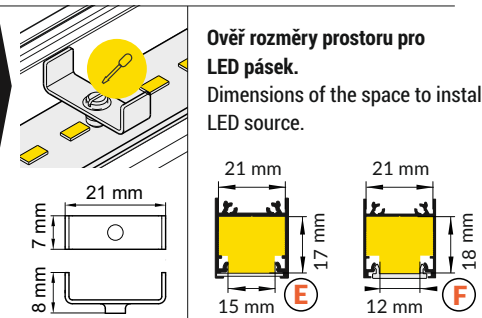

III MONTÁŽ LED MODULU: / MOUNTING LED MODULE:

Ověřte rozměry prostoru pro LED pásek.
Dimensions of the space to install LED source.