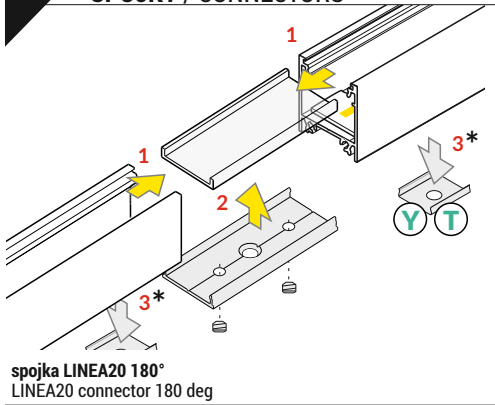

LINEA20 EF/TY

PŘISAZENÝ PROFIL / SURFACE PROFILE

Pozor! Koncovka s označenými místy pro vrtání otvorů. Možno zakoupit i odpovídající vruty.
Note! Ending with marked space to bore the holes. You can buy dedicated screws.

III MONTÁŽ LED MODULU: / MOUNTING LED MODULE:

Ověřte rozměry prostoru pro LED pásek.
 Dimensions of the space to install LED source.

VII MONTÁŽ / MOUNTING

držák Y pružný, otvor oválný
 Y flexible mounting plate

držák Y pružný, otvor zahloubený
 cone Y flexible mounting plate

držák T hliníkový, otvor kulatý
 T mounting plate

HLINÍKOVÝ KRYT, pomocný profil FIX16
 ALUMINIUM COVER LED profile FIX16

VIII SPOJKY / CONNECTORS

spojka LINEA20 180°
LINEA20 connector 180 deg

Instalace pro všechny typy spojek je stejná a je zástupně popsána pro spojku LINEA20 90°

Every connector is installed similarly to LINEA20 connector 90 deg.