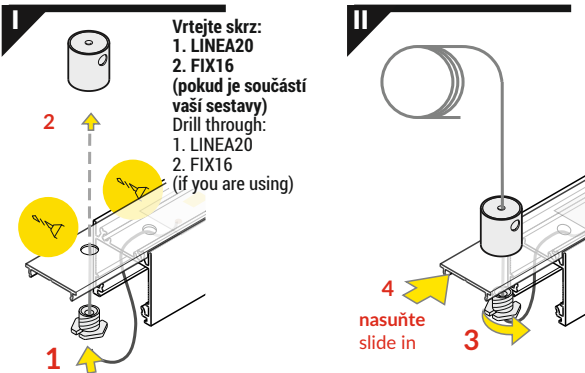

spojka LINEA20 180°
LINEA20 connector 180 deg

Instalace pro všechny typy spojek je stejná a je zástupně popsána pro spojku LINEA20 90°

Every connector is installed similarly to LINEA20 connector 90 deg.

Dostupné úhlové spojky:

Available angular connectors:

1. LINEA20 60°
2. LINEA20 90°
3. LINEA20 90° vertikální / bent
4. LINEA20 120°
5. LINEA20 135°
6. LINEA20 180°
7. LINEA20 270° vertikální / bent

* Přisazená montáž
Surface mounting

spojka LINEA20 90°
LINEA20 connector 90 deg

MOŽNOSTI SPOJOVÁNÍ CONNECTION POSSIBILITIES

spojka / connector
LINEA20 60°

spojka / connector
LINEA20 90°

spojka / connector
LINEA20 120°

spojka / connector
LINEA20 135°

spojka / connector
LINEA20 180°

IX ZÁVĚS / SLING

Závěs pro SELV zdroj max. 50V, 1500mm
SELV sling 50V 1500mm

Závěs pro SELV zdroj max. 50V,
1500mm + kryt zdroje
SELV sling 50V 1500mm
+ housing

závěs LED profilu 1500mm
sling for LED mounting 1500