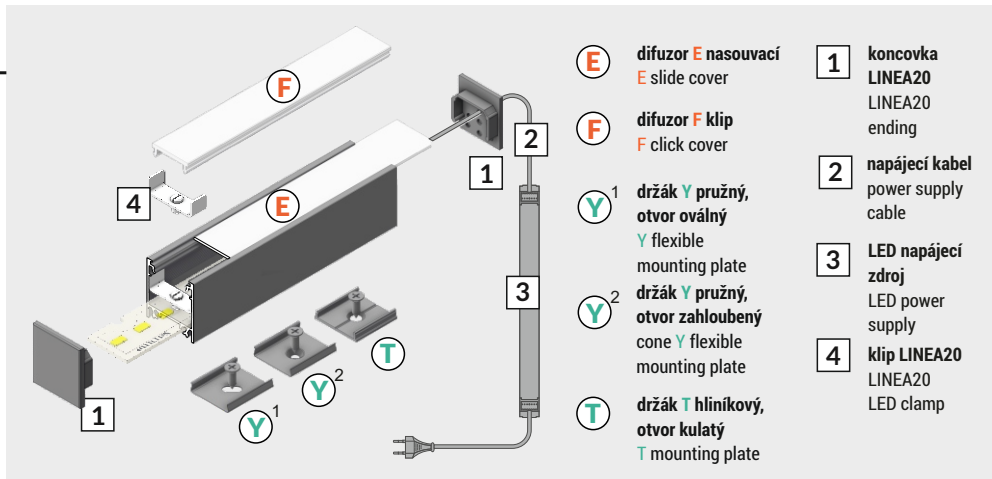

LINEA20 EF/TY

PŘISAZENÝ PROFIL / SURFACE PROFILE

Pozor! Koncovka s označenými místy pro vrtání otvorů. Možno zakoupit i odpovídající vruty.
Note! Ending with marked space to bore the holes. You can buy dedicated screws.

držák Y pružný, otvor zahloubený
 cone Y flexible mounting plate

držák T hliníkový, otvor kulatý
 T mounting plate

HLINÍKOVÝ KRYT, pomocný profil FIX16
 ALUMINIUM COVER LED profile FIX16

VIII SPOJKY / CONNECTORS

spojka LINEA20 180°
LINEA20 connector 180 deg

Instalace pro všechny typy spojek je stejná a je zástupně popsána pro spojku LINEA20 90°

Every connector is installed similarly to LINEA20 connector 90 deg.

spojka / connector
LINEA20 180°

IX ZÁVĚS / SLING

Závěs pro SELV zdroj max. 50V, 1500mm
SELV sling 50V 1500mm

Závěs pro SELV zdroj max. 50V,
1500mm + kryt zdroje
SELV sling 50V 1500mm
+ housing

závěs LED profilu 1500mm
sling for LED mounting 1500