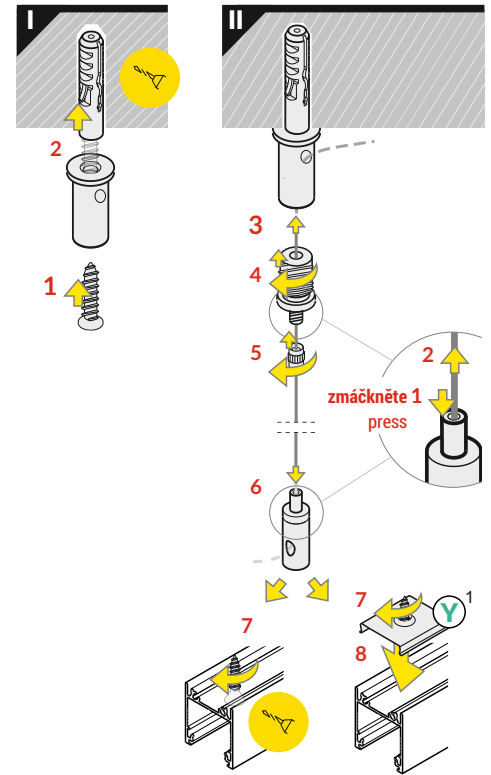

spojka LINEA20 180°
LINEA20 connector 180 deg

Instalace pro všechny typy spojek je stejná a je zástupně popsána pro spojku LINEA20 90°

Every connector is installed similarly to LINEA20 connector 90 deg.

Dostupné úhlové spojky:

Available angular connectors:

1. LINEA20 60°
2. LINEA20 90°
3. LINEA20 90° vertikální / bent
4. LINEA20 120°
5. LINEA20 135°
6. LINEA20 180°
7. LINEA20 270° vertikální / bent

* Přisazená montáž
Surface mounting

spojka LINEA20 90°
LINEA20 connector 90 deg

MOŽNOSTI SPOJOVÁNÍ CONNECTION POSSIBILITIES

spojka / connector
LINEA20 60°

spojka / connector
LINEA20 90°

spojka / connector
LINEA20 120°

spojka / connector
LINEA20 135°

spojka / connector
LINEA20 180°

IX ZÁVĚS / SLING

Závěs pro SELV zdroj max. 50V, 1500mm
SELV sling 50V 1500mm

Závěs pro SELV zdroj max. 50V,
1500mm + kryt zdroje
SELV sling 50V 1500mm
+ housing

závěs LED profilu 1500mm
sling for LED mounting 1500