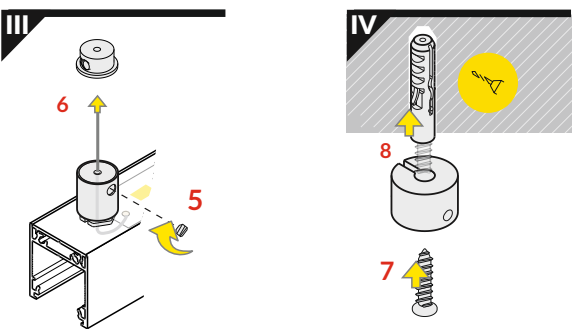

spojka LINEA20 180°
LINEA20 connector 180 deg

Instalace pro všechny typy spojek je stejná a je zástupně popsána pro spojku LINEA20 90°

Every connector is installed similarly to LINEA20 connector 90 deg.

Dostupné úhlové spojky:

Available angular connectors:

1. LINEA20 60°
2. LINEA20 90°
3. LINEA20 90° vertikální / bent
4. LINEA20 120°
5. LINEA20 135°
6. LINEA20 180°
7. LINEA20 270° vertikální / bent

* Přisazená montáž
Surface mounting

spojka LINEA20 90°
LINEA20 connector 90 deg

MOŽNOSTI SPOJOVÁNÍ CONNECTION POSSIBILITIES

spojka / connector
LINEA20 60°

spojka / connector
LINEA20 90°

spojka / connector
LINEA20 120°

spojka / connector
LINEA20 135°

spojka / connector
LINEA20 180°

IX ZÁVĚS / SLING

Závěs pro SELV zdroj max. 50V, 1500mm
SELV sling 50V 1500mm

Závěs pro SELV zdroj max. 50V,
1500mm + kryt zdroje
SELV sling 50V 1500mm
+ housing

závěs LED profilu 1500mm
sling for LED mounting 1500