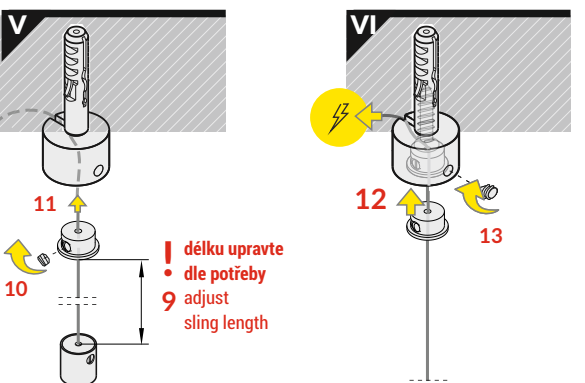

spojka LINEA20 180°
LINEA20 connector 180 deg

Instalace pro všechny typy spojek je stejná a je zástupně popsána pro spojku LINEA20 90°

Every connector is installed similarly to LINEA20 connector 90 deg.

Dostupné úhlové spojky:

Available angular connectors:

1. LINEA20 60°
2. LINEA20 90°
3. LINEA20 90° vertikální / bent
4. LINEA20 120°
5. LINEA20 135°
6. LINEA20 180°
7. LINEA20 270° vertikální / bent

* Přisazená montáž
Surface mounting

spojka LINEA20 90°
LINEA20 connector 90 deg

MOŽNOSTI SPOJOVÁNÍ CONNECTION POSSIBILITIES

spojka / connector
LINEA20 60°

spojka / connector
LINEA20 90°

spojka / connector
LINEA20 120°

spojka / connector
LINEA20 135°

spojka / connector
LINEA20 180°

IX ZÁVĚS / SLING

Závěs pro SELV zdroj max. 50V, 1500mm
SELV sling 50V 1500mm

Závěs pro SELV zdroj max. 50V,
1500mm + kryt zdroje
SELV sling 50V 1500mm
+ housing

závěs LED profilu 1500mm
sling for LED mounting 1500