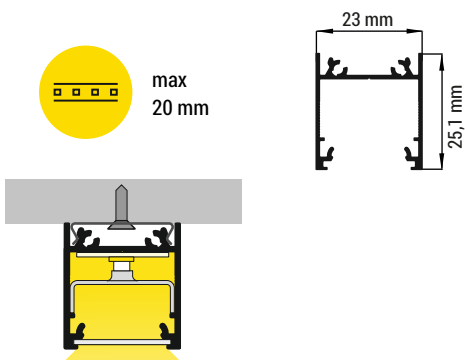

LINEA20 EF/TY

PŘISAZENÝ PROFIL / SURFACE PROFILE

Pozor! Koncovka s označenými místy pro vrtání otvorů. Možno zakoupit i odpovídající vruty.
Note! Ending with marked space to bore the holes. You can buy dedicated screws.

Pozor! S koncovkami se svítidlo prodlouží o 2 mm na každé straně.
Note! Ending thickness increases the length of the luminaire by 2 mm each side.

Délka difuzorů se rovná délce profilu.
 The length of the cover is equal to the length of the profile.

spojka LINEA20 180°
LINEA20 connector 180 deg

Instalace pro všechny typy spojek je stejná a je zástupně popsána pro spojku LINEA20 90°

Every connector is installed similarly to LINEA20 connector 90 deg.

spojka / connector
LINEA20 180°

IX ZÁVĚS / SLING

Závěs pro SELV zdroj max. 50V, 1500mm
SELV sling 50V 1500mm

Závěs pro SELV zdroj max. 50V,
1500mm + kryt zdroje
SELV sling 50V 1500mm
+ housing

závěs LED profilu 1500mm
sling for LED mounting 1500