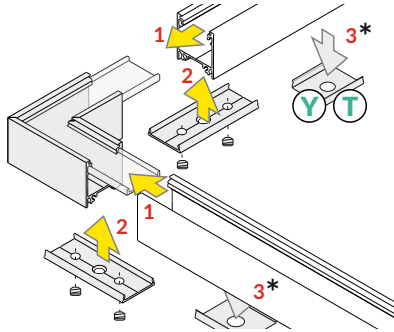

spojka LINEA20 180°
LINEA20 connector 180 deg

Instalace pro všechny typy spojek je stejná a je zástupně popsána pro spojku LINEA20 90°

Every connector is installed similarly to LINEA20 connector 90 deg.

Dostupné úhlové spojky:

Available angular connectors:

1. LINEA20 60°
2. LINEA20 90°
3. LINEA20 90° vertikální / bent
4. LINEA20 120°
5. LINEA20 135°
6. LINEA20 180°
7. LINEA20 270° vertikální / bent

* Přisazená montáž
Surface mounting

spojka LINEA20 90°
LINEA20 connector 90 deg

MOŽNOSTI SPOJOVÁNÍ CONNECTION POSSIBILITIES

spojka / connector
LINEA20 60°

spojka / connector
LINEA20 90°

spojka / connector
LINEA20 120°

spojka / connector
LINEA20 135°

spojka / connector
LINEA20 180°

IX ZÁVĚS / SLING

Závěs pro SELV zdroj max. 50V, 1500mm
SELV sling 50V 1500mm

Závěs pro SELV zdroj max. 50V,
1500mm + kryt zdroje
SELV sling 50V 1500mm
+ housing

závěs LED profilu 1500mm
sling for LED mounting 1500