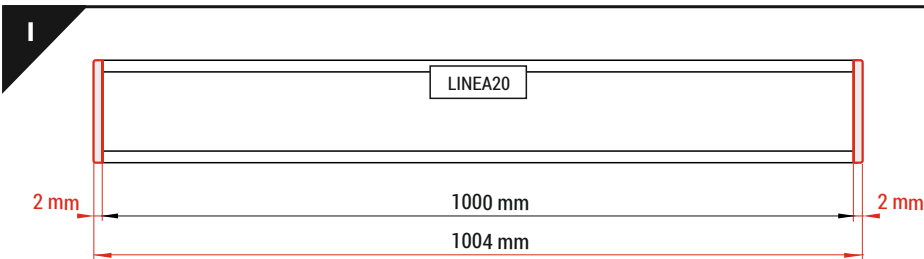

LINEA20 EF/TY

PŘISAZENÝ PROFIL / SURFACE PROFILE

Pozor! Koncovka s označenými místy pro vrtání otvorů. Možno zakoupit i odpovídající vruty.
Note! Ending with marked space to bore the holes. You can buy dedicated screws.

Pozor! S koncovkami se svítidlo prodlouží o 2 mm na každé straně.
Note! Ending thickness increases the length of the luminaire by 2 mm each side.

Délka difuzorů se rovná délce profilu.
 The length of the cover is equal to the length of the profile.

spojka LINEA20 180°
LINEA20 connector 180 deg

Instalace pro všechny typy spojek je stejná a je zástupně popsána pro spojku LINEA20 90°

Every connector is installed similarly to LINEA20 connector 90 deg.

spojka / connector
LINEA20 180°

IX ZÁVĚS / SLING

Závěs pro SELV zdroj max. 50V, 1500mm
SELV sling 50V 1500mm

Závěs pro SELV zdroj max. 50V,
1500mm + kryt zdroje
SELV sling 50V 1500mm
+ housing

závěs LED profilu 1500mm
sling for LED mounting 1500