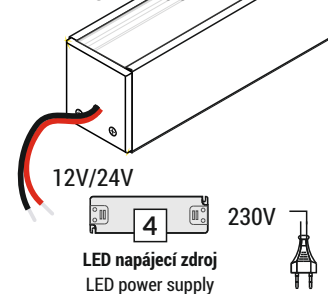

X NAPÁJENÍ POWER SUPPLY

PŘÍSLUŠENSTVÍ / ACCESSORIES

Zjistí více - www.tron.cz
- TRON katalog LED profilů
Check the rest - www.tron.cz
- TRON LED profiles catalogue

TRON elektronické součástky, s.r.o.
www.tron.cz