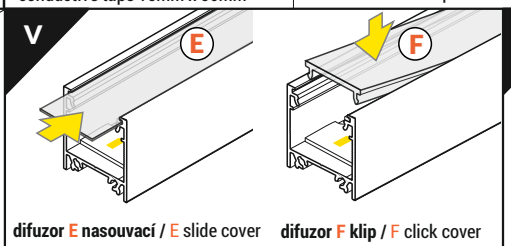

LINEA20 EF/TY

PŘISAZENÝ PROFIL / SURFACE PROFILE

Pozor! Koncovka s označenými místy pro vrtání otvorů. Možno zakoupit i odpovídající vruty.
Note! Ending with marked space to bore the holes. You can buy dedicated screws.

Pozor! S koncovkami se svítidlo prodlouží o 2 mm na každé straně.
Note! Ending thickness increases the length of the luminaire by 2 mm each side.

Délka difuzorů se rovná délce profilu.
The length of the cover is equal to the length of the profile.

III MONTÁŽ LED MODULU: / MOUNTING LED MODULE:

Ověřte rozměry prostoru pro LED pásek.
Dimensions of the space to install LED source.

VII MONTÁŽ / MOUNTING

držák Y pružný, otvor oválný
Y flexible mounting plate

držák Y pružný, otvor zahloubený
cone Y flexible mounting plate

držák T hliníkový, otvor kulatý
T mounting plate

HLINÍKOVÝ KRYT, pomocný profil FIX16
ALUMINIUM COVER LED profile FIX16