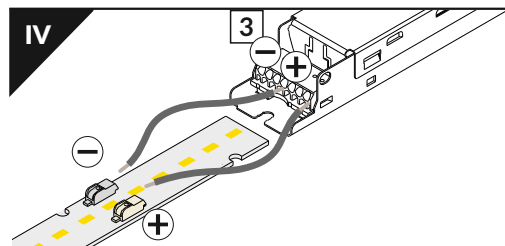

LINEA20 EF/TY

PŘISAZENÝ PROFIL / SURFACE PROFILE

Pozor! Koncovka s označenými místy pro vrtání otvorů. Možno zakoupit i odpovídající vruty.
Note! Ending with marked space to bore the holes. You can buy dedicated screws.

Pozor! S koncovkami se svítidlo prodlouží o 2 mm na každé straně.
Note! Ending thickness increases the length of the luminaire by 2 mm each side.

Délka difuzorů se rovná délce profilu.
The length of the cover is equal to the length of the profile.

III MONTÁŽ LED MODULU: / MOUNTING LED MODULE:

Ověřte rozměry prostoru pro LED pásek.
Dimensions of the space to install LED source.

VII MONTÁŽ / MOUNTING

držák Y pružný, otvor oválný
Y flexible mounting plate

držák Y pružný, otvor zahloubený
cone Y flexible mounting plate

držák T hliníkový, otvor kulatý
T mounting plate

HLINÍKOVÝ KRYT, pomocný profil FIX16
ALUMINIUM COVER LED profile FIX16