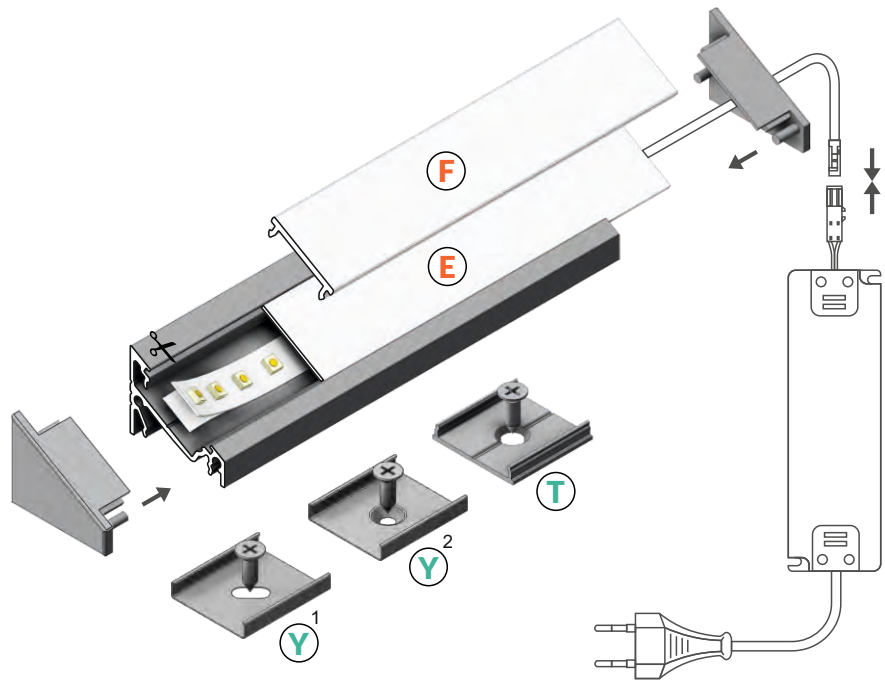

### ANGULAR PROFILE 30°/60°

- dekorativní a osvětlovací profil
- montážní prvky skryty v tělese profilu
- dva světelné úhly: 30°/60°
- LED pásek: šířka max. 14mm, příkon max. 30W/m
- decorative and lighting profile
- hidden mountings
- two lighting angles: 30°/60°
- LED strip: width max. 14mm, power supply max. 30W/m

## PODOBNÉ PROFILY / SIMILAR IN THE OFFER

TRIO10  
BC

CORNER10  
BC/UX

QUARTER10  
BD/U6

CABI12  
E

CORNER27  
G/UX

- E** difuzor **E** nasouvací  
E slide cover
- F** difuzor **F** klip  
F click cover
- Y**<sup>1</sup> držák **Y** pružný, otvor oválný  
Y flexible mounting plate
- Y**<sup>2</sup> držák **Y** pružný, otvor zahloubený  
cone Y flexible mounting plate
- T** držák **T** hliníkový, otvor kulatý  
T mounting plate