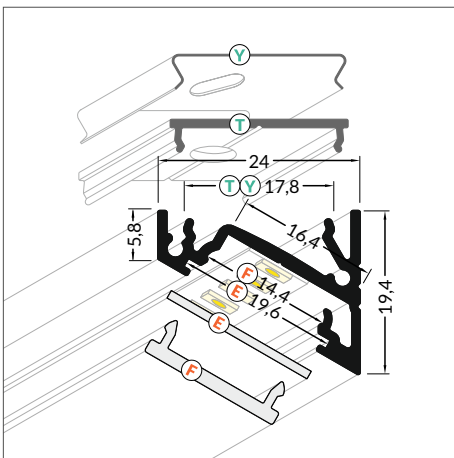

### ANGULAR PROFILE 30°/60°

- dekorativní a osvětlovací profil
- montážní prvky skryty v tělese profilu
- dva světelné úhly: 30°/60°
- LED pásek: šířka max. 14mm, příkon max. 30W/m
- decorative and lighting profile
- hidden mountings
- two lighting angles: 30°/60°
- LED strip: width max. 14mm, power supply max. 30W/m

délka = 2 m  
balení = 10 x 2 m  
length = 2 m  
package = 10 x 2 m

 bílý lak  
white painted  
00209923

 stříbrný elox  
anodized  
00209927

 černý elox  
black anodized  
00209925

 hliník surový  
raw aluminium  
00209929

Dostupné délky / Available lengths  
max. 4m