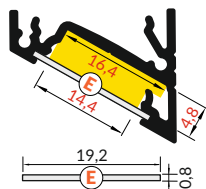

délka = 2 m  
balení = 10 x 2 m  
length = 2 m  
package = 10 x 2 m

 bílý lak  
white painted  
00209923

 stříbrný elox  
anodized  
00209927

 černý elox  
black anodized  
00209925

 hliník surový  
raw aluminium  
00209929

Dostupné délky / Available lengths  
max. 4m

délka = 2 m  
balení = 10 x 2 m  
length = 2 m  
package = 10 x 2 m

**E čirý / E transparent**  
00209523

**E matný / E frosted**  
00209524

**E opálový / E white**  
00209525

**F čirý / F transparent**  
00209528