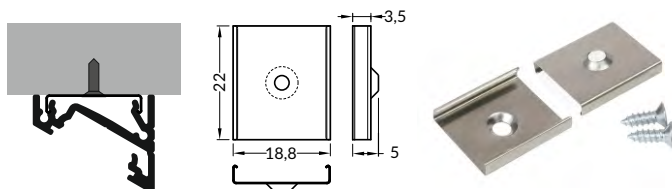

## DRŽÁKY / MOUNTINGS

**držák Y pružný, otvor oválný**  
barva: nerez  
materiál: nerezová ocel  
Y flexible mounting plate  
colour: inox  
material: stainless steel

**držák Y pružný, otvor zahloubený**  
barva: nerez  
materiál: nerezová ocel  
cone Y flexible mounting plate  
colour: inox  
material: stainless steel