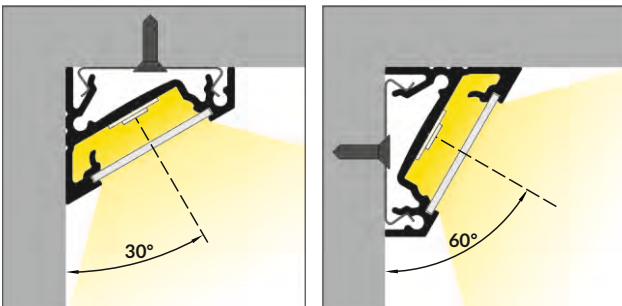

TRIO10
BC

CORNER10
BC/UX

QUARTER10
BD/U6

- **E** difuzor **E** nasouvací
  E slide cover
- **F** difuzor **F** klip
  F click cover
- **Y**¹ držák **Y** pružný, otvor oválný
  Y flexible mounting plate
- **Y**² držák **Y** pružný, otvor zahloubený
  cone Y flexible mounting plate
- **T** držák **T** hliníkový, otvor kulatý
  T mounting plate

délka = 2 m
balení = 10 x 2 m
length = 2 m
package = 10 x 2 m

bílý lak
white painted
00209923

stříbrný elox
anodized
00209927

černý elox
black anodized
00209925

hliník surový
raw aluminium
00209929

Dostupné délky / Available lengths
max. 4m