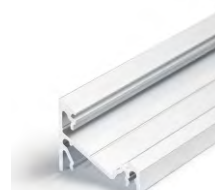

délka = 2 m  
balení = 10 x 2 m  
length = 2 m  
package = 10 x 2 m

 bílý lak  
white painted  
00209923

 stříbrný elox  
anodized  
00209927

 černý elox  
black anodized  
00209925

 hliník surový  
raw aluminium  
00209929