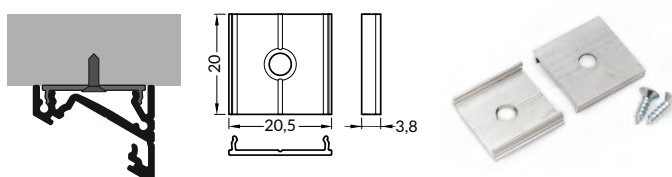

1 pár = 2 ks
balení = 10 párů
1 pair = 2 pcs
package = 10 pairs

držák Y pružný, otvor oválný
Y flexible mounting plate

nerez
inox 00209607

držák Y pružný, otvor zahloubený
cone Y flexible mounting plate

nerez
inox 00209609

držák T hliníkový, otvor kulatý
T mounting plate

hliník surový
raw aluminium
00209578