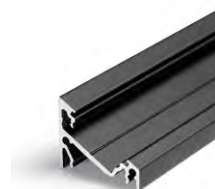

černý elox
black anodized
00209925