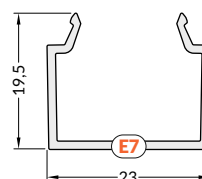

délka = 2 m  
balení = 10 x 2 m  
length = 2 m  
package = 10 x 2 m

**E čirý / E transparent**  
00209523

**E matný / E frosted**  
00209524

**E opálový / E white**  
00209525

**F čirý / F transparent**  
00209528