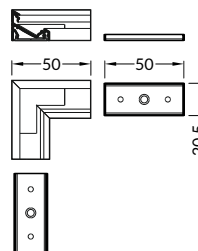

## SPOJKY / CONNECTORS

**spojka T montážní**  
barva: hliník surový  
materiál: hliník  
T connector  
colour: raw aluminium  
material: aluminium

**spojka CORNER14, 90° horizontální**  
barvy: bílý lak, stříbrný elox, černý elox  
materiál: hliník  
CORNER14 connector 90 deg  
colours: white, anodized, black  
material: aluminium