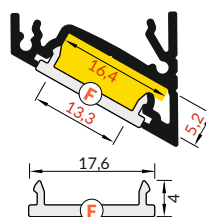

délka = 2 m  
balení = 10 x 2 m  
length = 2 m  
package = 10 x 2 m

 bílý lak  
white painted  
00209923

 stříbrný elox  
anodized  
00209927

 černý elox  
black anodized  
00209925

 hliník surový  
raw aluminium  
00209929

Dostupné délky / Available lengths  
max. 4m

délka = 2 m  
balení = 10 x 2 m  
length = 2 m  
package = 10 x 2 m

**E čirý / E transparent**  
00209523

**E matný / E frosted**  
00209524

**E opálový / E white**  
00209525

**F čirý / F transparent**  
00209528