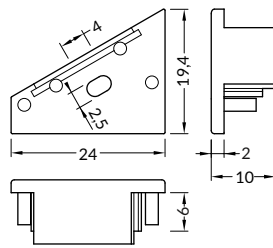

KONCOVKY / ENDINGS

koncovka CORNER14
barvy: bílá, stříbrná, černá, šedá
materiál: ABS
CORNER14 ending
colours: white, silver, black, grey
material: ABS

koncovka CORNER14 s otvorem
barvy: bílá, stříbrná, černá, šedá
materiál: ABS
CORNER14 ending with hole
colours: white, silver, black, grey
material: ABS

1 pár = 2 ks
balení = 10 párů
1 pair = 2 pcs
package = 10 pairs

bílá
white

s otvorem
with hole
00209657

bez otvoru
without hole
00209655

stříbrná
silver

s otvorem
with hole
00209659

bez otvoru
without hole
00209661

černá
black

s otvorem
with hole
00209658

bez otvoru
without hole
00209656

šedá
grey

s otvorem
with hole
00209660

bez otvoru
without hole
00209662

SPOJKY / CONNECTORS

spojka T montážní
barva: hliník surový
materiál: hliník
T connector
colour: raw aluminium
material: aluminium

spojka CORNER14, 90° horizontální
barvy: bílý lak, stříbrný elox, černý elox
materiál: hliník
CORNER14 connector 90 deg
colours: white, anodized, black
material: aluminium