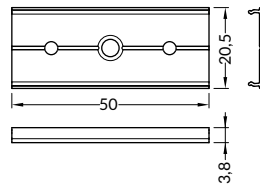

## SPOJKY / CONNECTORS

**spojka T montážní**  
barva: hliník surový  
materiál: hliník  
T connector  
colour: raw aluminium  
material: aluminium

**spojka CORNER14, 90° horizontální**  
barvy: bílý lak, stříbrný elox, černý elox  
materiál: hliník  
CORNER14 connector 90 deg  
colours: white, anodized, black  
material: aluminium