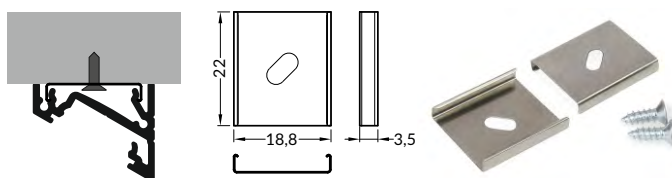

DIFUZORY / COVERS

difuzor E nasouvací
propustnost: čirý, matný, opálový
materiál: PC, PP

E slide cover
colours: transparent, frosted, white
material: PC, PP

difuzor F klip
propustnost: čirý, opálový
materiál: PMMA

F click cover
colours: transparent, white
material: PMMA

difuzor E7 klip
propustnost: opálový
materiál: PMMA

E7 click cover
colour: white
material: PMMA

Pozor! Ověř rozměry prostoru
pro LED pásek
Note! Dimensions of the space
to install LED source

délka = 2 m
balení = 10 x 2 m
length = 2 m
package = 10 x 2 m

E čirý / E transparent
00209523

E matný / E frosted
00209524

E opálový / E white
00209525

F čirý / F transparent
00209528

F opálový / F white
00209529

E7 opálový / E7 white
00209526

koncovka E7 opálová
E7 ending white
00209671

DRŽÁKY / MOUNTINGS

držák Y pružný, otvor oválný
barva: nerez
materiál: nerezová ocel
Y flexible mounting plate
colour: inox
material: stainless steel

držák Y pružný, otvor zahloubený
barva: nerez
materiál: nerezová ocel
cone Y flexible mounting plate
colour: inox
material: stainless steel

držák T hliníkový, otvor kulatý
barva: hliník surový
materiál: hliník
T mounting plate
colour: raw aluminium
material: aluminium

1 pár = 2 ks
balení = 10 párů
1 pair = 2 pcs
package = 10 pairs

držák Y pružný, otvor oválný
Y flexible mounting plate

nerez
inox 00209607

držák Y pružný, otvor zahloubený
cone Y flexible mounting plate

nerez
inox 00209609

držák T hliníkový, otvor kulatý
T mounting plate

hliník surový
raw aluminium
00209578