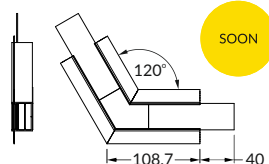

bílý lak
white painted

00210317

stříbrný elox
anodized

00210318

spojka VARIO30-05, 135° horizontální

barvy: bílý lak, stříbrný elox

materiál: hliník, polykarbonát

VARIO30-05 connector 135 deg

colours: white painted, anodized

material: aluminium, polycarbonate