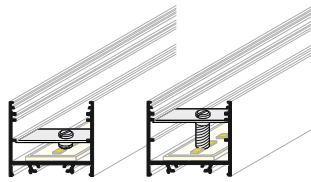

DRŽÁK LED VÝZBROJE / LED CLAMP

Skladová položka
Available in stock

držák LED výzbroje
barva: bílý lak
materiál: ocel
LED clamp
colour: white painted
material: steel

1 pár = 2 ks
balení = 10 párů
1 pair = 2 pcs
package = 10 pairs

držák LED výzbroje
LED clamp

○ bílý lak
white painted
00209620

SPOJKY VARIO30-02 / CONNECTORS VARIO30-02

1 sada
1 set

spojka VARIO30-02, 60° horizontální
barvy: bílý lak, stříbrný elox, černý elox
materiál: hliník, polykarbonát
VARIO30-02 connector 60 deg
colours: white painted, anodized, black anodized
material: aluminium, polycarbonate