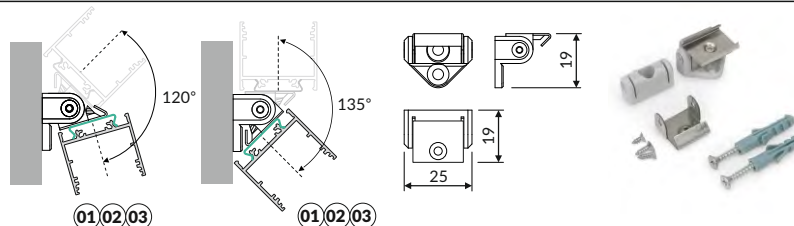

držák polohovací
tilted bracket

bílý white 00209596

stříbrný silver 00209599

černý black 00209598

šedý grey 00209600

set neobsahuje pružné držáky profilu se zahloubeným otvorem
cone flexible mounting plates not included