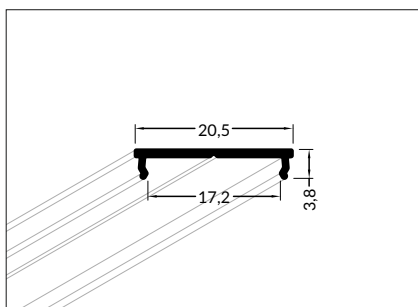

profil FIX16 / profile FIX16

délka = 2 m
balení = 10 x 2 m
length = 2 m
package = 10 x 2 m

- ☐ bílý lak white painted 00209969
- ☐ stříbrný elox anodized 00209973
- ☐ černý elox black anodized 00209971
- ☐ hliník surový raw aluminium 00209975

Dostupné délky / Available lengths
max. 4m