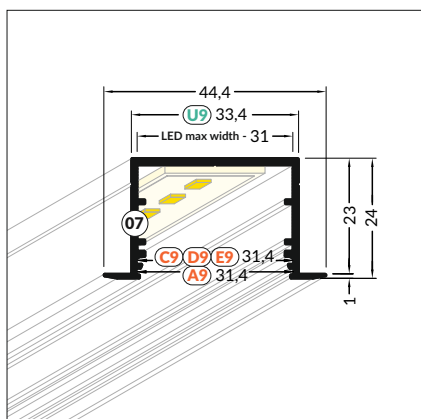

LED profil VARIO30-07 / LED profile VARIO30-07

délka = 2 m
balení = 10 x 2 m
length = 2 m
package = 10 x 2 m

- bílý lak white painted 00210180
- stříbrný elox anodized 00210182
- černý elox black anodized 00210181
- hliník surový raw aluminium 00210184

Dostupné délky / Available lengths
max. 4m