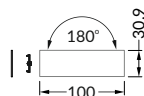

1 sada
1 set

hliník surový
raw aluminium

00210316

SPOJKY VARIO30-05 / CONNECTORS VARIO30-05

spojka VARIO30-05, 60° horizontální

barvy: bílý lak, stříbrný elox

materiál: hliník, polykarbonát

VARIO30-05 connector 60 deg

colours: white painted, anodized

material: aluminium, polycarbonate