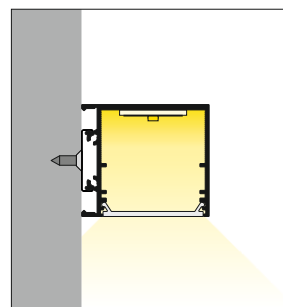

LED profil VARIO30-03 / LED profile LED VARIO30-03

délka = 2 m
balení = 10 x 2 m
length = 2 m
package = 10 x 2 m

- **bílý lak**
  white painted **00210160**
- **stříbrný elox**
  anodized **00210162**
- **černý elox**
  black anodized **00210161**
- **hliník surový**
  raw aluminium **00210164**

Dostupné délky / Available lengths
max. 4m