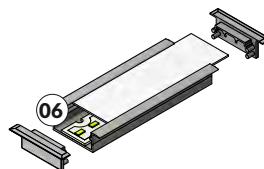

- bílá white 00209810
- stříbrná silver 00209812
- černá black 00209811
- šedá grey 00209813

KONCOVKA 07 / ENDING 07

koncovka VARIO30-07
barvy: bílá, stříbrná, černá, šedá
materiál: ABS

VARIO30-07 ending
colours: white, silver, black, grey
material: ABS