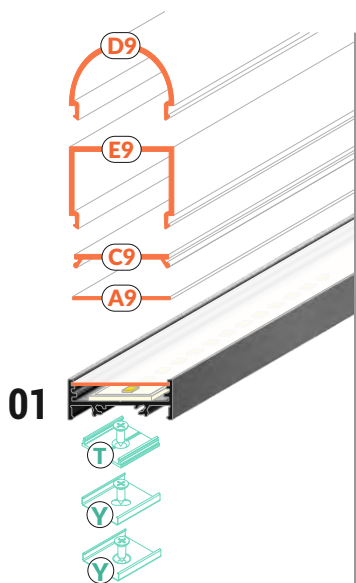

varianta 05 - zapuštěný 05-C9 montáž do omítky

variant 05 - recessed 05-C9 spackle mounting

VARIO30

11 LED profilů,
11 LED profiles,

7 difuzorů,
7 diffusers,

8 držáků,
8 mountings

PŘISAZENÉ / SURFACE MOUNTED