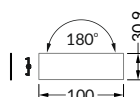

● hliník surový
raw aluminium 00210316

spojka VARIO30-02, 270° vertikální
barvy: bílý lak, stříbrný elox, černý elox
materiál: hliník, polykarbonát
VARIO30-02 connector 270 deg bent
colours: white painted, anodized, black anodized
material: aluminium, polycarbonate