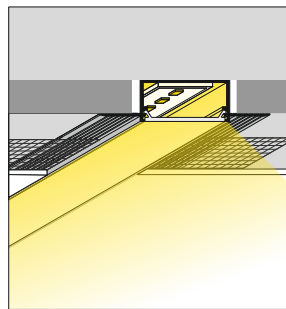

ZAPUŠTĚNÉ / RECESSED

Skladová položka
Available in stock

LED profil VARIO30-04 / LED profile VARIO30-04

délka = 2 m
balení = 10 x 2 m
length = 2 m
package = 10 x 2 m

- bílý lak white painted 00210165
- stříbrný elox anodized 00210166
- hliník surový raw aluminium 00210168

Dostupné délky / Available lengths
max. 4mm