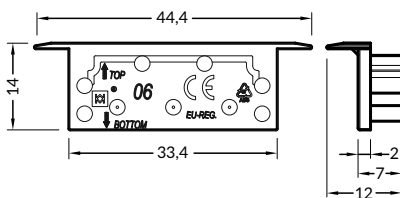

- bílá white 00209810
- stříbrná silver 00209812
- černá black 00209811
- šedá grey 00209813

KONCOVKA 07 / ENDING 07

koncovka VARIO30-07
barvy: bílá, stříbrná, černá, šedá
materiál: ABS

VARIO30-07 ending
colours: white, silver, black, grey
material: ABS