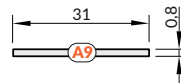

Dostupné délky / Available lengths
max. 4m

difuzor A9 nasouvací
barvy: čirý, matný, opálový
materiál: PC, PP, PP

A9 slide diffuser
colours: transparent, frosted, white
material: PC, PP, PP

Pozor! Ověř rozměry prostoru pro instalaci LED výzbroje
Note! Dimensions of the space needed to install LED source