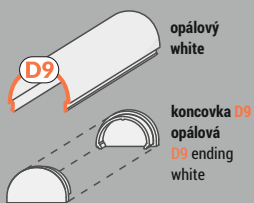

DIFUZOR D9 KLIP D9 CLICK DIFFUSER