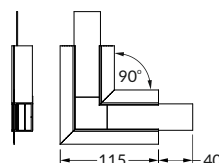

bílý lak
white painted

00210325

stříbrný elox
anodized

00210326

spojka VARIO30-05, 90° vertikální

barvy: bílý lak, stříbrný elox

materiál: hliník, polykarbonát

VARIO30-05 connector 90 deg bent

colours: white painted, anodized

material: aluminium, polycarbonate