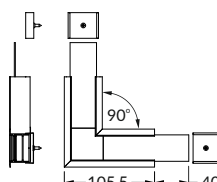

spojka VARIO30-07, 90° vertikální
barvy: bílý lak, stříbrný elox, černý elox
materiál: hliník, polykarbonát
VARIO30-07 connector 90 deg bent
colours: white painted, anodized, black anodized
material: aluminium, polycarbonate