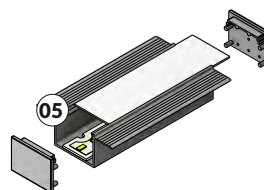

- bílá white 00209807
- stříbrná silver 00209808
- šedá grey 00209809

KONCOVKA 06 / ENDING 06

koncovka VARIO30-06
barvy: bílá, stříbrná, černá, šedá
materiál: ABS

VARIO30-06 ending
colours: white, silver, black, grey
material: ABS