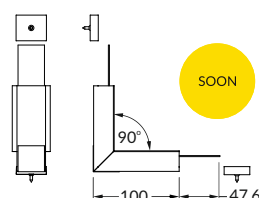

spojka VARIO30-07, 120° horizontální
barvy: bílý lak, stříbrný elox, černý elox
materiál: hliník, polykarbonát
VARIO30-07 connector 120 deg
colours: white painted, anodized, black anodized
material: aluminium, polycarbonate