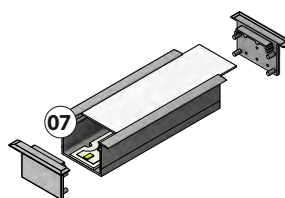

- bílá white 00209814
- stříbrná silver 00209816
- černá black 00209815
- šedá grey 00209817