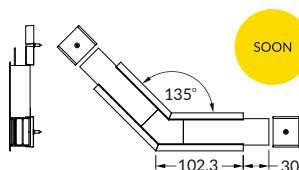

spojka VARIO30-07, 180° montážní spojka
barvy: hliník surový
materiál: hliník
VARIO30-07 connector 180 deg
colour: raw aluminium
material: aluminium

spojka VARIO30-07, 270° vertikální
barvy: bílý lak, stříbrný elox, černý elox
materiál: hliník, polykarbonát
VARIO30-07 connector 270 deg bent
colours: white painted, anodized, black anodized
material: aluminium, polycarbonate