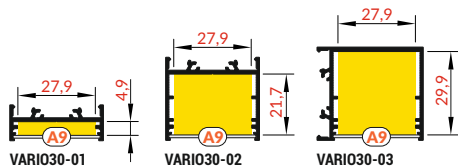

Dostupné délky / Available lengths
max. 4m

difuzor A9 nasouvací
barvy: čirý, matný, opálový
materiál: PC, PP, PP

A9 slide diffuser
colours: transparent, frosted, white
material: PC, PP, PP

Pozor! Ověř rozměry prostoru pro instalaci LED výzbroje
Note! Dimensions of the space needed to install LED source