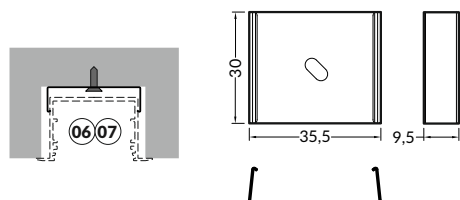

držák T hliníkový, otvor kulatý
T mounting plate

hliník surový raw aluminium 00209578

držák U9 otvor oválný
barva: nerez
materiál: nerezová ocel
U9 mounting plate
colour: inox
material: stainless steel