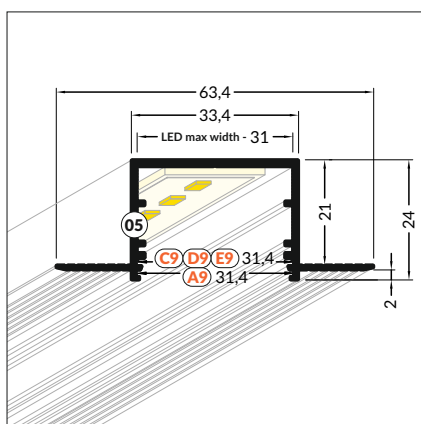

LED profil VARIO30-05 / LED profile VARIO30-05

délka = 2 m
balení = 10 x 2 m
length = 2 m
package = 10 x 2 m

- bílý lak white painted 00210169
- stříbrný elox anodized 00210170
- hliník surový raw aluminium 00210172

Dostupné délky / Available lengths
max. 4m