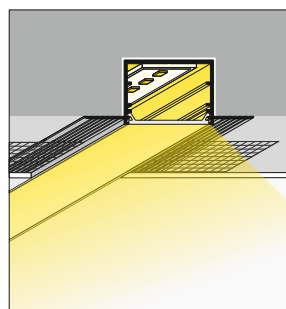

LED profil VARIO30-05 / LED profile VARIO30-05

délka = 2 m
balení = 10 x 2 m
length = 2 m
package = 10 x 2 m

- bílý lak white painted 00210169
- stříbrný elox anodized 00210170
- hliník surový raw aluminium 00210172

Dostupné délky / Available lengths
max. 4m