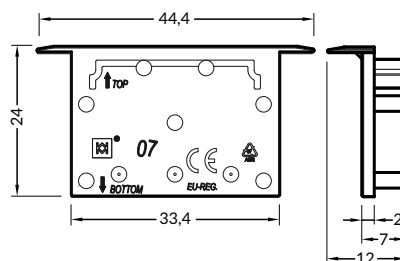

- bílá white 00209814
- stříbrná silver 00209816
- černá black 00209815
- šedá grey 00209817