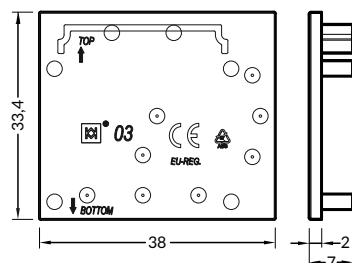

- bílá white 00209800
- stříbrná silver 00209802
- černá black 00209801
- šedá grey 00209803

pro zapuštěné profily / for recessed profiles

KONCOVKA 04 / ENDING 04

koncovka VARIO30-04
barvy: bílá, stříbrná, šedá
materiál: ABS

VARIO30-04 ending
colours: white, silver, grey
material: ABS