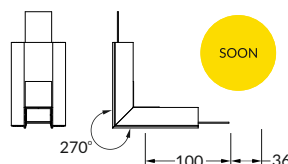

00210329

spojka VARIO30-05, 270° vertikální

barvy: bílý lak, stříbrný elox

materiál: hliník, polykarbonát

VARIO30-05 connector 270 deg bent

colours: white painted, anodized

material: aluminium, polycarbonate