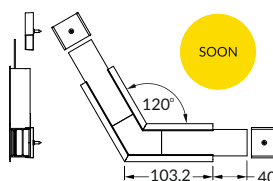

spojka VARIO30-07, 135° horizontální
barvy: bílý lak, stříbrný elox, černý elox
materiál: hliník, polykarbonát
VARIO30-07 connector 135 deg
colours: white painted, anodized, black anodized
material: aluminium, polycarbonate