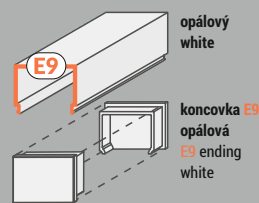

DIFUZOR E9 KLIP E9 CLICK DIFFUSER