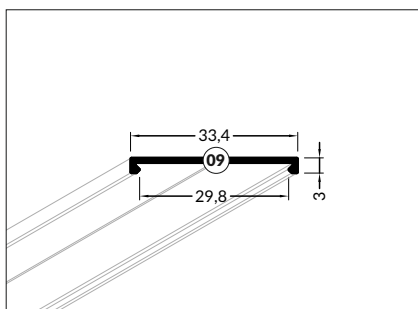

profil VARIO30-09 / profile VARIO30-09

délka = 2 m
balení = 10 x 2 m
length = 2 m
package = 10 x 2 m

- ☐ bílý lak white painted 00210190
- ☐ stříbrný elox anodized 00210192
- ☐ černý elox black anodized 00210191
- ☐ hliník surový raw aluminium 00210193

Dostupné délky / Available lengths
max. 4m