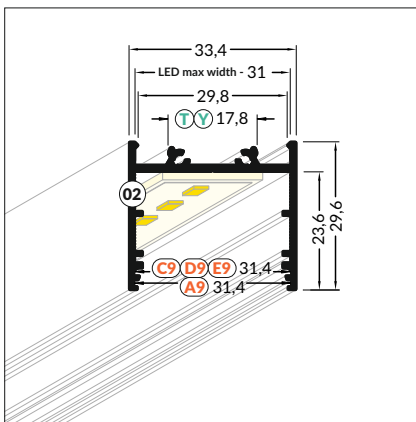

LED profil VARIO30-02 / LED profile VARIO30-02

délka = 2 m
balení = 10 x 2 m
length = 2 m
package = 10 x 2 m

- **bílý lak**
  white painted **00210155**
- **stříbrný elox**
  anodized **00210157**
- **černý elox**
  black anodized **00210156**
- **hliník surový**
  raw aluminium **00210159**

Dostupné délky / Available lengths
max. 4m