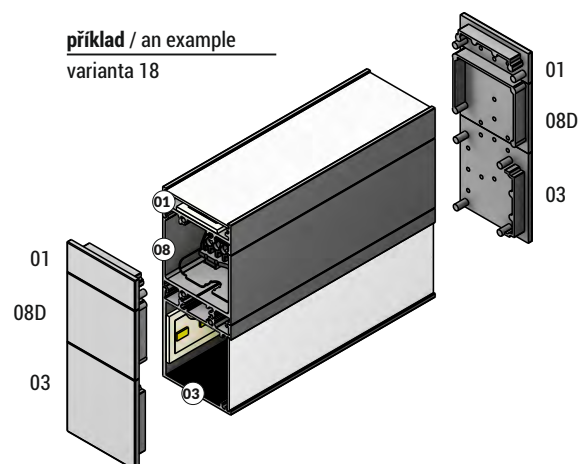

STAVEBNICOVÝ LED OSVĚTLOVACÍ SYSTÉM

VARIOUS LIGHT IDEAS

- přes 30 variant a kombinací
- od zavěšených až po zapuštěné
- kryt napájecího zdroje
- rovnoměrná světelná linie u rohových spojek
- neomezené možnosti generování světla
- more than 30 variations and combinations
- from pendant to recessed
- housing around the powering supply
- continuous light line in angular connections
- unlimited possibilities in creating light

příklad / an example
varianta 18