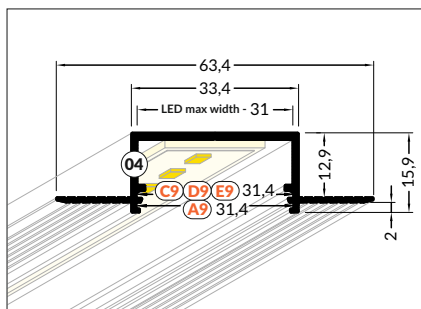

ZAPUŠTĚNÉ / RECESSED

Skladová položka
Available in stock

LED profil VARIO30-04 / LED profile VARIO30-04

délka = 2 m
balení = 10 x 2 m
length = 2 m
package = 10 x 2 m

- bílý lak white painted 00210165
- stříbrný elox anodized 00210166
- hliník surový raw aluminium 00210168

Dostupné délky / Available lengths
max. 4mm