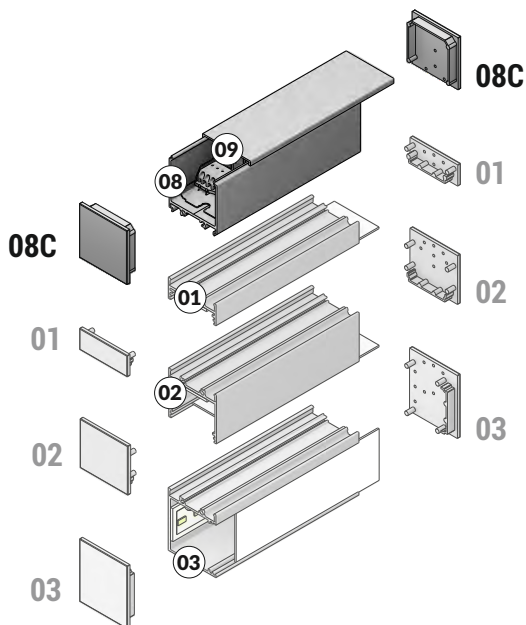

pro přisazené profily / for surface profiles

KONCOVKA 08C / ENDING 08C

koncovky VARIO30-8C
barvy: bílá, stříbrná, černá, šedá
materiál: ABS

VARIO30-8C endings
colours: white, silver, black, grey
material: ABS