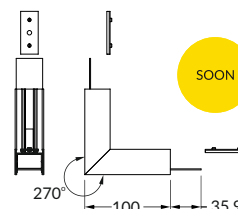

○ bílý lak
white painted 00210302
● stříbrný elox
anodized 00210304
● černý elox
black anodized 00210303