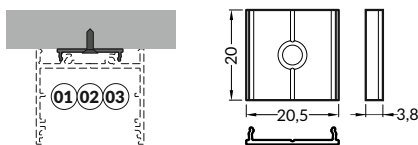

držák Y pružný, otvor zahloubený
cone Y flexible mounting plate

nerez inox 00209609

držák T hliníkový, otvor kulatý
barva: hliník surový
materiál: hliník
T mounting plate
colour: raw aluminium
material: aluminium