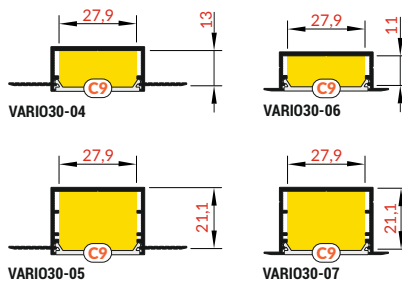

C9 click diffuser
colours: transparent, white
material: PMMA

Pozor! Ověř rozměry prostoru pro instalaci LED výzbroje
Note! Dimensions of the space needed to install LED source

délka = 2 m
balení = 10 x 2 m
length = 2 m
package = 10 x 2 m