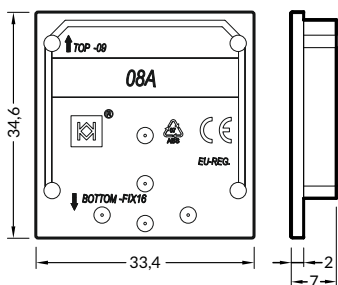

pro přisazené profily / for surface profiles

KONCOVKA 08A / ENDING 08A

koncovky VARIO30-8A
barvy: bílá, stříbrná, černá, šedá
materiál: ABS

VARIO30-8A endings
colours: white, silver, black, grey
material: ABS