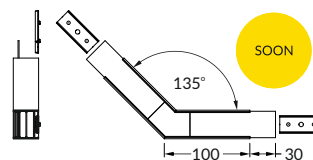

○ bílý lak
white painted 00210299
● stříbrný elox
anodized 00210301
● černý elox
black anodized 00210300

spojka VARIO30-02,03, 180° montážní spojka
barvy: hliník surový
materiál: hliník
VARIO30-02,03 connector 180 deg
colour: raw aluminium
material: aluminium

● hliník surový
raw aluminium 00210316

spojka VARIO30-02, 270° vertikální
barvy: bílý lak, stříbrný elox, černý elox
materiál: hliník, polykarbonát
VARIO30-02 connector 270 deg bent
colours: white painted, anodized, black anodized
material: aluminium, polycarbonate