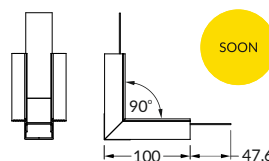

bílý lak
white painted

00210327

stříbrný elox
anodized

00210328

spojka VARIO30-05, 120° horizontální

barvy: bílý lak, stříbrný elox

materiál: hliník, polykarbonát

VARIO30-05 connector 120 deg

colours: white painted, anodized

material: aluminium, polycarbonate