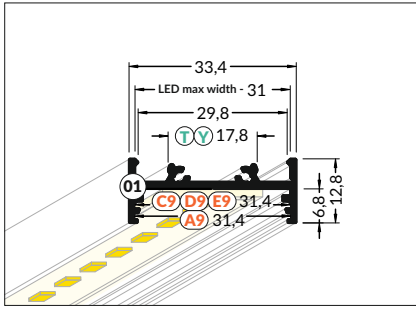

délka = 2 m
balení = 10 x 2 m
length = 2 m
package = 10 x 2 m

-  **bílý lak**
white painted **00210147**
-  **stříbrný elox**
anodized **00210151**
-  **černý elox**
black anodized **00210149**
-  **hliník surový**
raw aluminium **00210153**