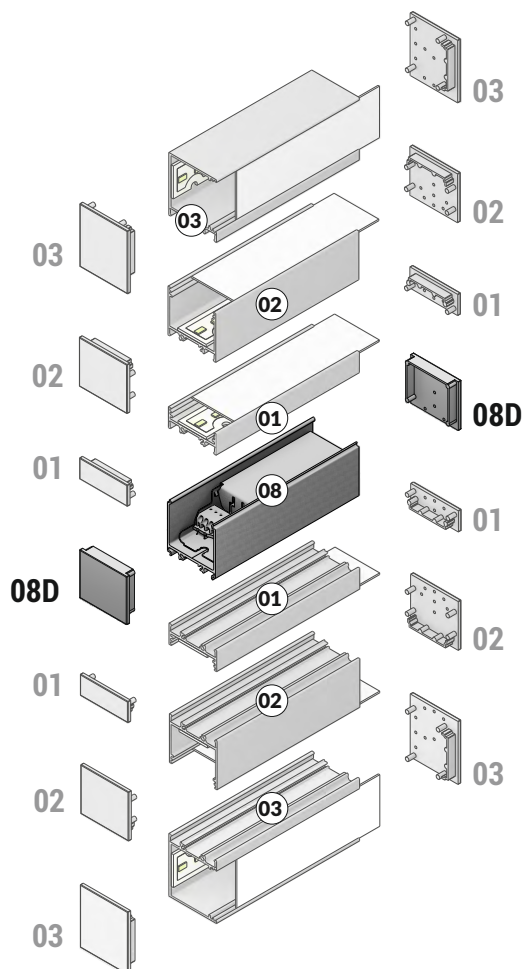

KONCOVKA 08D / ENDING 08D

koncovky VARIO30-8D
barvy: bílá, stříbrná, černá, šedá
materiál: ABS

VARIO30-8D endings
colours: white, silver, black, grey
material: ABS