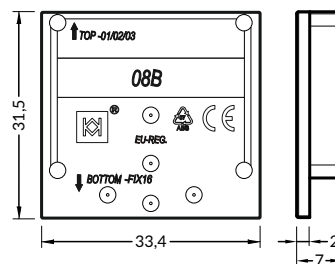

KONCOVKA 08B / ENDING 08B

koncovky VARIO30-8B
barvy: bílá, stříbrná, černá, šedá
materiál: ABS

VARIO30-8B endings
colours: white, silver, black, grey
material: ABS