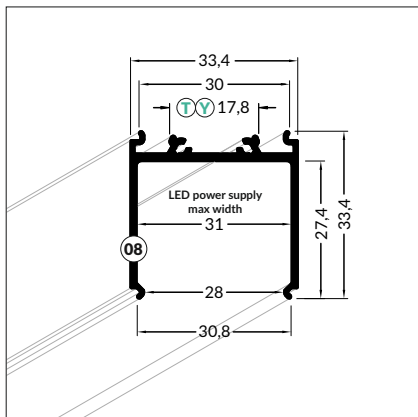

KRYT ZDROJE / POWER SUPPLY COVER

Skladová položka
Available in stock

kryt zdroje VARIO30-08 / power supply cover VARIO30-08

POZOR! Ověř rozměry prostoru pro napájecí zdroj
Note! Dimensions of the space needed to install LED power supply

délka = 2 m
balení = 10 x 2 m
length = 2 m
package = 10 x 2 m

- ☐ bílý lak white painted 00210185
- ☐ stříbrný elox anodized 00210187
- ☐ černý elox black anodized 00210186
- ☐ hliník surový raw aluminium 00210189

Dostupné délky / Available lengths
max. 4m

PROFILY POMOCNÉ / ASSISTANT PROFILES

Skladová položka
Available in stock