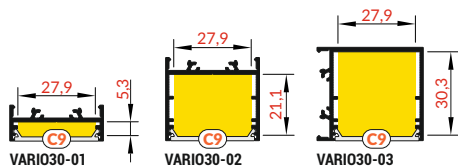

C9 click diffuser
colours: transparent, white
material: PMMA

Pozor! Ověř rozměry prostoru pro instalaci LED výzbroje
Note! Dimensions of the space needed to install LED source

délka = 2 m
balení = 10 x 2 m
length = 2 m
package = 10 x 2 m