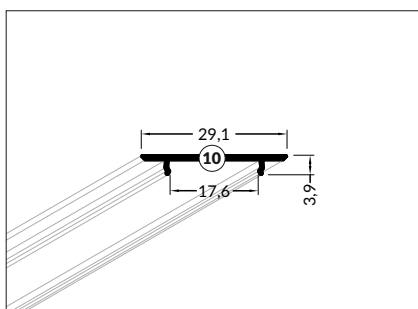

profil VARIO30-10 / profile VARIO30-10

délka = 2 m
balení = 10 x 2 m
length = 2 m
package = 10 x 2 m

- ☐ bílý lak white painted 00210194
- ☐ stříbrný elox anodized 00210196
- ☐ černý elox black anodized 00210195
- ☐ hliník surový raw aluminium 00210197

Dostupné délky / Available lengths
max. 4m