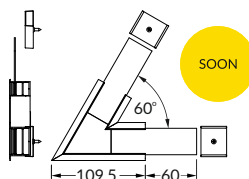

spojka VARIO30-07, 60° horizontální
barvy: bílý lak, stříbrný elox, černý elox
materiál: hliník, polykarbonát
VARIO30-07 connector 60 deg
colours: white painted, anodized, black anodized
material: aluminium, polycarbonate

spojka VARIO30-07, 90° horizontální
barvy: bílý lak, stříbrný elox, černý elox
materiál: hliník, polykarbonát
VARIO30-07 connector 90 deg
colours: white painted, anodized, black anodized
material: aluminium, polycarbonate