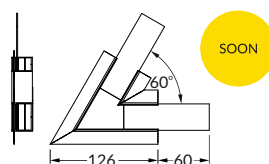

spojka VARIO30-02,03, 180° montážní spojka

barvy: hliník surový

materiál: hliník

VARIO30-02,03 connector 180 deg

colour: raw aluminium

material: aluminium

1 sada
1 set

hliník surový
raw aluminium

00210316

SPOJKY VARIO30-05 / CONNECTORS VARIO30-05

spojka VARIO30-05, 60° horizontální

barvy: bílý lak, stříbrný elox

materiál: hliník, polykarbonát

VARIO30-05 connector 60 deg

colours: white painted, anodized

material: aluminium, polycarbonate

bílý lak
white painted

00210323

stříbrný elox
anodized

00210324

spojka VARIO30-05, 90° horizontální

barvy: bílý lak, stříbrný elox

materiál: hliník, polykarbonát

VARIO30-05 connector 90 deg

colours: white painted, anodized

material: aluminium, polycarbonate