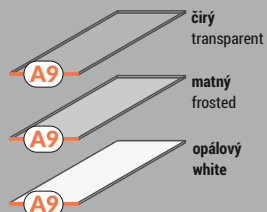

DIFUZOR A9 NASOUVACÍ A9 SLIDE DIFFUSER