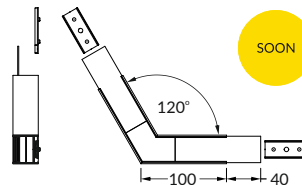

○ bílý lak
white painted 00210296
● stříbrný elox
anodized 00210298
● černý elox
black anodized 00210297

spojka VARIO30-02, 135° horizontální
barvy: bílý lak, stříbrný elox, černý elox
materiál: hliník, polykarbonát
VARIO30-02 connector 135 deg
colours: white painted, anodized, black anodized
material: aluminium, polycarbonate