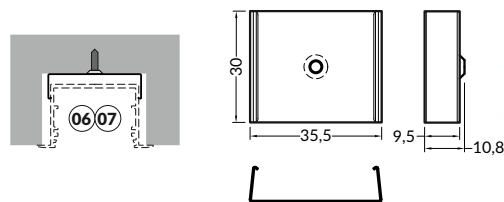

držák U9 otvor oválný
U9 mounting plate

nerez inox 00209593

držák U9 pružný zahloubený
barva: nerez
materiál: nerezová ocel
cone U9 mounting plate
colour: inox
material: stainless steel