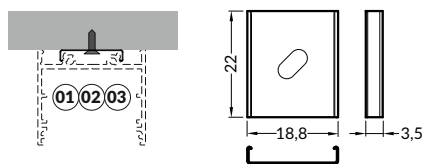

DRŽÁKY / MOUNTINGS

Skladová položka
Available in stock

1 pár = 2 ks
balení = 10 párů
1 pair = 2 pcs
package = 10 pairs

držák Y pružný, otvor oválný
barva: nerez
materiál: nerezová ocel
Y flexible mounting plate
colour: inox
material: stainless steel