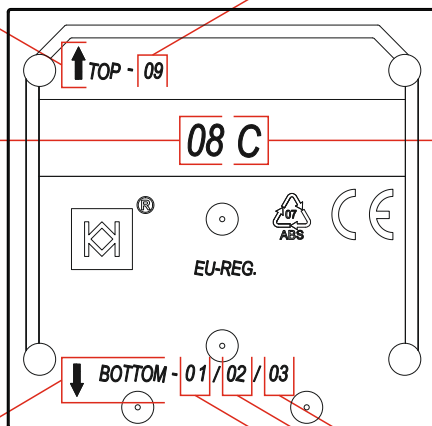

typy profilů systému VARIO30,
které lze na této straně navázat:
- LED profil VARIO30-09

names of profiles fitting with
chosen ending of VARIO30 system:
- LED profile VARIO30-09

varianta spojení

type of connection variant