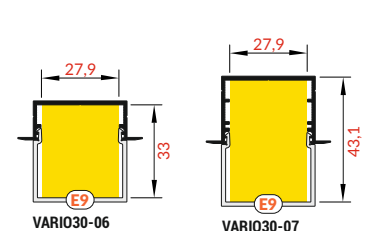

SOON

délka = 2 m
balení = 10 x 2 m
length = 2 m
package = 10 x 2 m

E9 opálový / E9 white
00209527

Pozor! Ověř rozměry prostoru pro instalaci LED výzbroje
Note! Dimensions of the space needed to install LED source