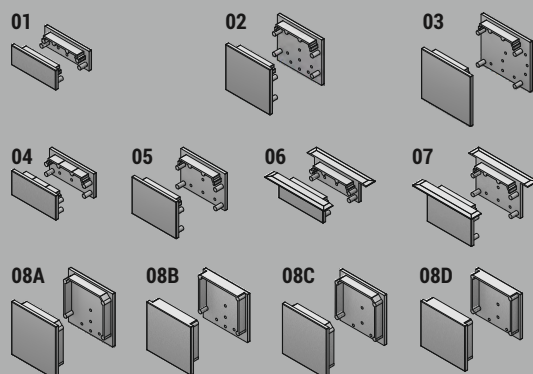

KONCOVKY PRO PROFILY ENDINGS FOR PROFILES