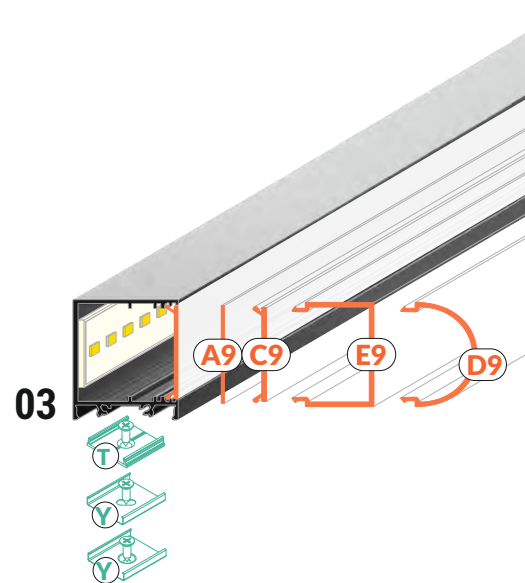

VARIO30

11 LED profilů,
11 LED profiles,

7 difuzorů,
7 diffusers,

8 držáků,
8 mountings

PŘISAZENÉ / SURFACE MOUNTED

01

02

03

příklady / examples

příklady / examples

příklady / examples