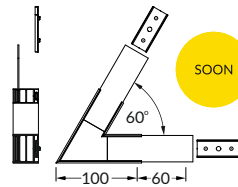

○ bílý lak
white painted 00210305
● stříbrný elox
anodized 00210307
● černý elox
black anodized 00210306

spojka VARIO30-02, 90° horizontální
barvy: bílý lak, stříbrný elox, černý elox
materiál: hliník, polykarbonát
VARIO30-02 connector 90 deg
colours: white painted, anodized, black anodized
material: aluminium, polycarbonate