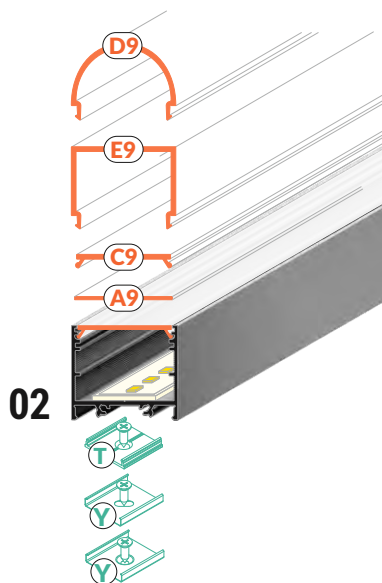

VARIO30

11 LED profilů,
11 LED profiles,

7 difuzorů,
7 diffusers,

8 držáků,
8 mountings

PŘISAZENÉ / SURFACE MOUNTED

01

02

03

příklady / examples

příklady / examples

příklady / examples