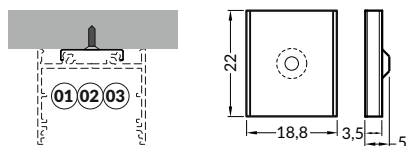

držák Y pružný, otvor oválný
Y flexible mounting plate

nerez inox 00209607

držák Y pružný, otvor zahloubený
barva: nerez
materiál: nerezová ocel
cone Y flexible mounting plate
colour: inox
material: stainless steel