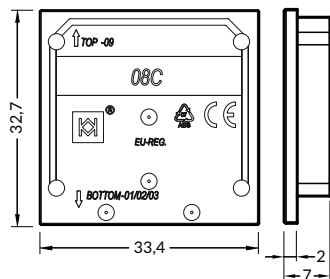

pro přisazené profily / for surface profiles

KONCOVKA 08C / ENDING 08C

koncovky VARIO30-8C
barvy: bílá, stříbrná, černá, šedá
materiál: ABS

VARIO30-8C endings
colours: white, silver, black, grey
material: ABS