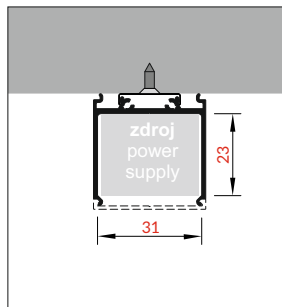

KRYT ZDROJE / POWER SUPPLY COVER

Skladová položka
Available in stock

kryt zdroje VARIO30-08 / power supply cover VARIO30-08

POZOR! Ověř rozměry prostoru pro napájecí zdroj
Note! Dimensions of the space needed to install LED power supply

délka = 2 m
balení = 10 x 2 m
length = 2 m
package = 10 x 2 m

- ☐ bílý lak white painted 00210185
- ☐ stříbrný elox anodized 00210187
- ☐ černý elox black anodized 00210186
- ☐ hliník surový raw aluminium 00210189

Dostupné délky / Available lengths
max. 4m

PROFILY POMOCNÉ / ASSISTANT PROFILES

Skladová položka
Available in stock