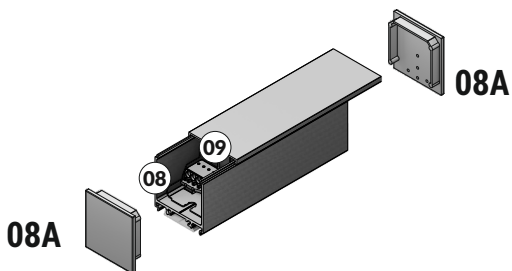

pro přisazené profily / for surface profiles

KONCOVKA 08A / ENDING 08A

koncovky VARIO30-8A
barvy: bílá, stříbrná, černá, šedá
materiál: ABS

VARIO30-8A endings
colours: white, silver, black, grey
material: ABS