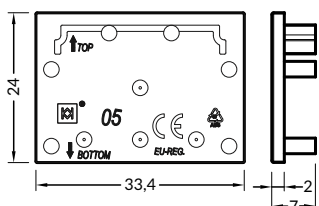

- bílá white 00209807
- stříbrná silver 00209808
- šedá grey 00209809

KONCOVKA 06 / ENDING 06

koncovka VARIO30-06
barvy: bílá, stříbrná, černá, šedá
materiál: ABS

VARIO30-06 ending
colours: white, silver, black, grey
material: ABS