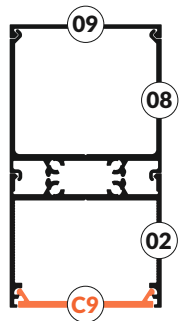

TYPICKÉ VARIANTY / PROMOTED VARIANTS

varianta 27 - zavěšený 09-08-02-C9

variant 27 - pendant 09-08-02-C9