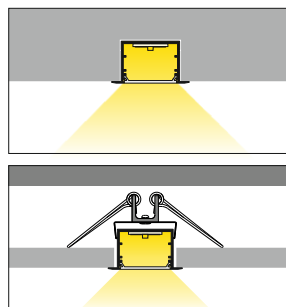

LED profil VARIO30-07 / LED profile VARIO30-07

délka = 2 m
balení = 10 x 2 m
length = 2 m
package = 10 x 2 m

- bílý lak white painted 00210180
- stříbrný elox anodized 00210182
- černý elox black anodized 00210181
- hliník surový raw aluminium 00210184

Dostupné délky / Available lengths
max. 4m