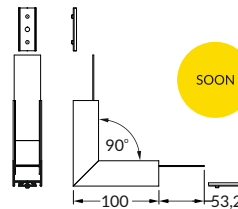

○ bílý lak
white painted 00210311
● stříbrný elox
anodized 00210312
● černý elox
black anodized 00210313

spojka VARIO30-02, 120° horizontální
barvy: bílý lak, stříbrný elox, černý elox
materiál: hliník, polykarbonát
VARIO30-02 connector 120 deg
colours: white painted, anodized, black anodized
material: aluminium, polycarbonate