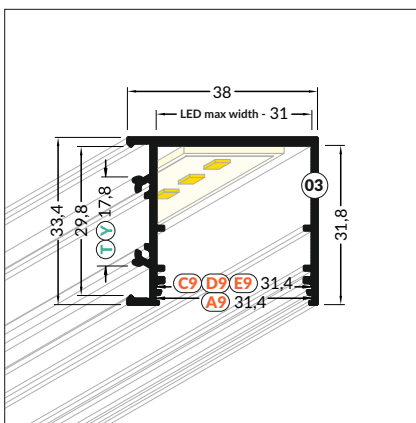

LED profil VARIO30-03 / LED profile LED VARIO30-03

délka = 2 m
balení = 10 x 2 m
length = 2 m
package = 10 x 2 m

- **bílý lak**
  white painted **00210160**
- **stříbrný elox**
  anodized **00210162**
- **černý elox**
  black anodized **00210161**
- **hliník surový**
  raw aluminium **00210164**

Dostupné délky / Available lengths
max. 4m