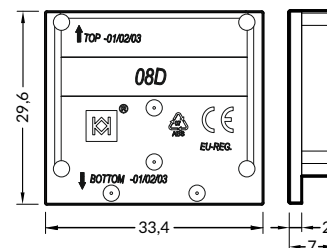

KONCOVKA 08D / ENDING 08D

koncovky VARIO30-8D
barvy: bílá, stříbrná, černá, šedá
materiál: ABS

VARIO30-8D endings
colours: white, silver, black, grey
material: ABS