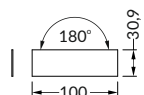

hliník surový
raw aluminium

00210329

spojka VARIO30-05, 270° vertikální

barvy: bílý lak, stříbrný elox

materiál: hliník, polykarbonát

VARIO30-05 connector 270 deg bent

colours: white painted, anodized

material: aluminium, polycarbonate