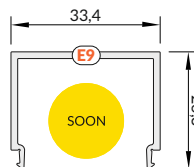

difuzor E9 klip
propustnost: opálový
materiál: PMMA

E9 click diffuser
colour: white
material: PMMA