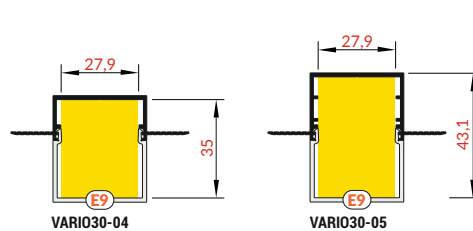

SOON

délka = 2 m
balení = 10 x 2 m
length = 2 m
package = 10 x 2 m

E9 opálový / E9 white
00209527

Pozor! Ověř rozměry prostoru pro instalaci LED výzbroje
Note! Dimensions of the space needed to install LED source