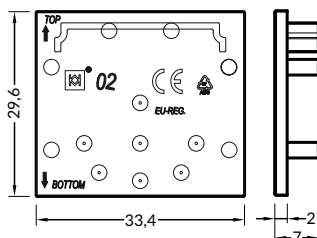

- bílá white 00209796
- stříbrná silver 00209798
- černá black 00209797
- šedá grey 00209799

KONCOVKA 03 / ENDING 03

koncovka VARIO30-03
barvy: bílá, stříbrná, černá, šedá
materiál: ABS

VARIO30-03 ending
colours: white, silver, black, grey
material: ABS