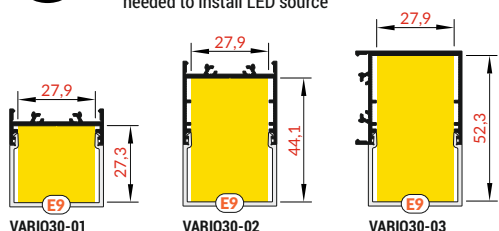

SOON

délka = 2 m
balení = 10 x 2 m
length = 2 m
package = 10 x 2 m

E9 opálový / E9 white
00209527

Pozor! Ověř rozměry prostoru pro instalaci LED výzbroje
Note! Dimensions of the space needed to install LED source