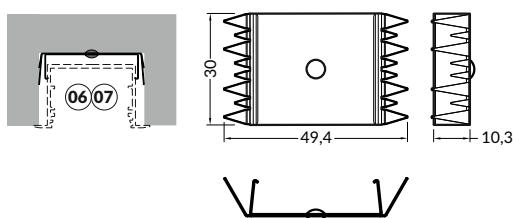

držák U9 pružný zahloubený
cone U9 mounting plate

nerez inox 00209594

držák U9 do drážky se zuby
barva: nerez
materiál: nerezová ocel
rack U9 mounting plate
colour: inox
material: stainless steel