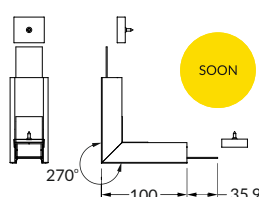

1 sada
1 set

○ bílý lak
white painted 00210339

● stříbrný elox
anodized 00210341

● černý elox
black anodized 00210340

○ bílý lak
white painted 00210342

● stříbrný elox
anodized 00210346

● černý elox
black anodized 00210345

○ bílý lak
white painted 00210343

● stříbrný elox
anodized 00210347

● černý elox
black anodized 00210344

○ bílý lak
white painted 00210330

● stříbrný elox
anodized 00210332

● černý elox
black anodized 00210331

○ bílý lak
white painted 00210333

● stříbrný elox
anodized 00210335

● černý elox
black anodized 00210334

● hliník surový
raw aluminium 00210354

○ bílý lak
white painted 00210336

● stříbrný elox
anodized 00210338

● černý elox
black anodized 00210337