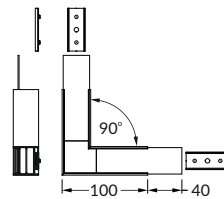

○ bílý lak
white painted 00210308
● stříbrný elox
anodized 00210310
● černý elox
black anodized 00210309

spojka VARIO30-02, 90° vertikální
barvy: bílý lak, stříbrný elox, černý elox
materiál: hliník, polykarbonát
VARIO30-02 connector 90 deg bent
colours: white painted, anodized, black anodized
material: aluminium, polycarbonate