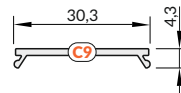

A9 opálový / A9 white
00209506

difuzor C9 klip
barvy: čirý, opálový
materiál: PMMA

C9 click diffuser
colours: transparent, white
material: PMMA

Pozor! Ověř rozměry prostoru pro instalaci LED výzbroje
Note! Dimensions of the space needed to install LED source