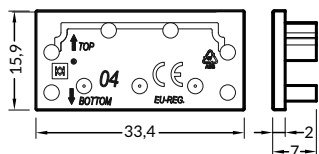

- bílá white 00209804
- stříbrná silver 00209805
- šedá grey 00209806

KONCOVKA 05 / ENDING 05

koncovka VARIO30-05
barvy: bílá, stříbrná, šedá
materiál: ABS

VARIO30-05 ending
colours: white, silver, grey
material: ABS