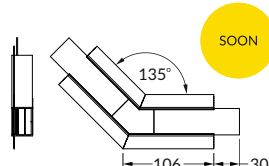

bílý lak
white painted

00210319

stříbrný elox
anodized

00210320

spojka VARIO30-05, 180° montážní spojka

barvy: hliník surový

materiál: hliník

VARIO30-5 connector 180 deg

colour: raw aluminium

material: aluminium

hliník surový
raw aluminium

00210329

spojka VARIO30-05, 270° vertikální

barvy: bílý lak, stříbrný elox

materiál: hliník, polykarbonát

VARIO30-05 connector 270 deg bent

colours: white painted, anodized

material: aluminium, polycarbonate