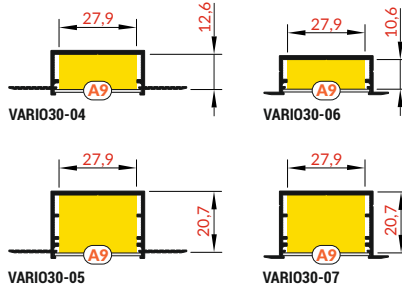

Dostupné délky / Available lengths
max. 4m

difuzor A9 nasouvací
barvy: čirý, matný, opálový
materiál: PC, PP, PP

A9 slide diffuser
colours: transparent, frosted, white
material: PC, PP, PP

Pozor! Ověř rozměry prostoru pro instalaci LED výzbroje
Note! Dimensions of the space needed to install LED source