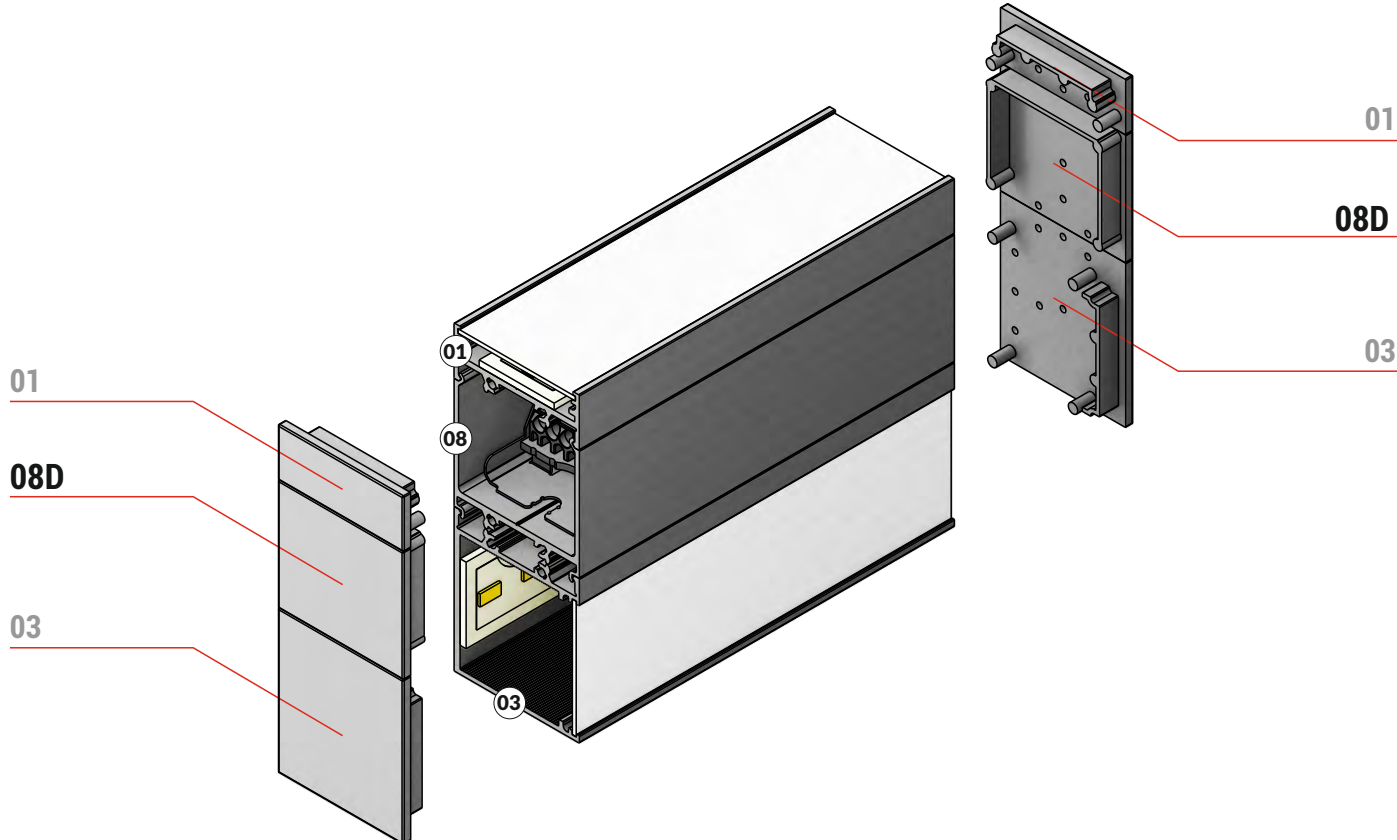

PŘÍKLAD / AN EXAMPLE