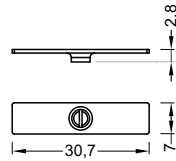

DRŽÁK LED VÝZBROJE / LED CLAMP

Skladová položka
Available in stock

držák LED výzbroje
barva: bílý lak
materiál: ocel
LED clamp
colour: white painted
material: steel

1 pár = 2 ks
balení = 10 párů
1 pair = 2 pcs
package = 10 pairs

držák LED výzbroje
LED clamp

○ bílý lak
white painted
00209620

SPOJKY VARIO30-02 / CONNECTORS VARIO30-02

1 sada
1 set

spojka VARIO30-02, 60° horizontální
barvy: bílý lak, stříbrný elox, černý elox
materiál: hliník, polykarbonát
VARIO30-02 connector 60 deg
colours: white painted, anodized, black anodized
material: aluminium, polycarbonate