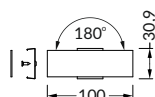

spojka VARIO30-07, 270° vertikální
barvy: bílý lak, stříbrný elox, černý elox
materiál: hliník, polykarbonát
VARIO30-07 connector 270 deg bent
colours: white painted, anodized, black anodized
material: aluminium, polycarbonate