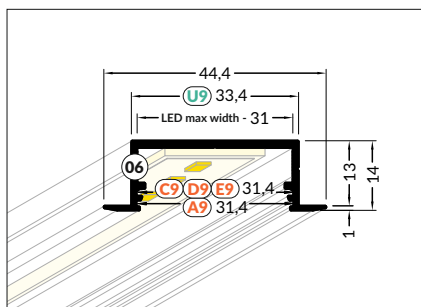

LED profil VARIO30-06 / LED profile VARIO30-06

délka = 2 m
balení = 10 x 2 m
length = 2 m
package = 10 x 2 m

- bílý lak white painted 00210173
- stříbrný elox anodized 00210175
- černý elox black anodized 00210174
- hliník surový raw aluminium 00210179

Dostupné délky / Available lengths
max. 4m