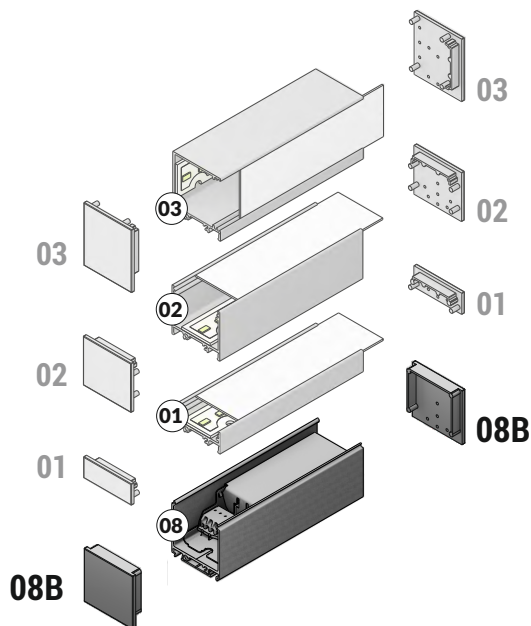

KONCOVKA 08B / ENDING 08B

koncovky VARIO30-8B
barvy: bílá, stříbrná, černá, šedá
materiál: ABS

VARIO30-8B endings
colours: white, silver, black, grey
material: ABS