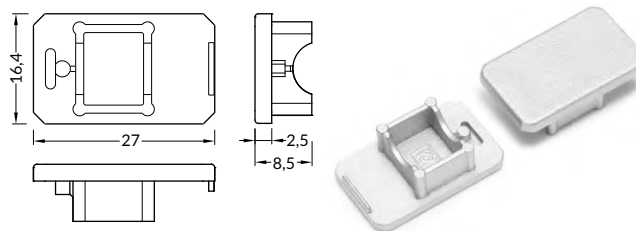

MIKRO-LINE12 J

PROFIL PRO HRANOVÉ SVÍCENÍ SKLENĚNÝCH POLIC

EDGE PROFILE FOR GLASS PANELS

- dekorativní a osvětlovací profil
- prosvětlení hran nebo v ploše vygravírovaných motivů
- používán zejména pro nábytek a reklamu
- pro tloušťku skla 8mm
- poznámka: profil nemá nosnou funkci
- LED pásek: šířka max. 12mm, příkon max. 15W/m
- decorative and lighting profile
- illuminates the edge or engraving on the glass panel surface
- mainly for furniture and advertisement use
- fits the 8 mm glass panels
- note: the profile is not a construction element
- LED strip: width max. 12mm, power supply max. 15W/m

1 pár = 2 ks
balení = 10 párů
1 pair = 2 pcs
package = 10 pairs

stříbrná
silver
00209711

šedá
grey
00209712

průhledná
transparent
00209707

Pozor! Ověř rozměry prostoru pro LED pásek
Note! Dimensions of the space to install LED source

J difuzor **J** nasouvací
J slide cover

max. 12 mm

speciální
 special application

skladová položka
 available in stock

délka = 2 m
 balení = 10 x 2 m
 length = 2 m
 package = 10 x 2 m

stříbrný elox
 anodized
 00210052

hliník surový
 raw aluminium
 00210054

Dostupné délky / Available lengths
 max. 4m

KONCOVKY / ENDINGS

koncovka MIKRO-LINE12 LINIA
 barvy: stříbrná, šedá, průhledná
 materiál: ABS, PC
 MIKRO-LINE12 LINIA ending
 colours: silver, grey, transparent
 material: ABS, PC