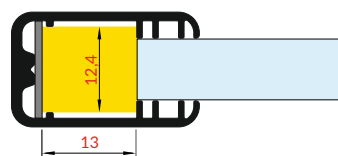

délka = 2 m
balení = 10 x 2 m
length = 2 m
package = 10 x 2 m

stříbrný elox
anodized
00210052

hliník surový
raw aluminium
00210054

Dostupné délky / Available lengths
max. 4m

KONCOVKY / ENDINGS

koncovka MIKRO-LINE12
barvy: stříbrná, šedá, průhledná
materiál: ABS, PC
MIKRO-LINE12 ending
colours: silver, grey, transparent
material: ABS, PC

1 pár = 2 ks
balení = 10 párů
1 pair = 2 pcs
package = 10 pairs

stříbrná
silver
00209711

šedá
grey
00209712

průhledná
transparent
00209707

Pozor! Ověř rozměry prostoru pro LED pásek
Note! Dimensions of the space to install LED source