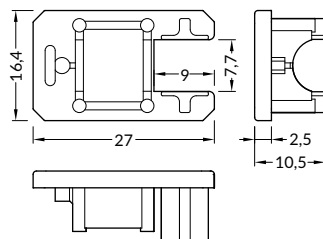

délka = 2 m
balení = 10 x 2 m
length = 2 m
package = 10 x 2 m

stříbrný elox
anodized
00210052

hliník surový
raw aluminium
00210054

Dostupné délky / Available lengths
max. 4m

KONCOVKY / ENDINGS

koncovka MIKRO-LINE12
barvy: stříbrná, šedá, průhledná
materiál: ABS, PC
MIKRO-LINE12 ending
colours: silver, grey, transparent
material: ABS, PC

1 pár = 2 ks
balení = 10 párů
1 pair = 2 pcs
package = 10 pairs

stříbrná
silver
00209711

šedá
grey
00209712

průhledná
transparent
00209707

Pozor! Ověř rozměry prostoru pro LED pásek
Note! Dimensions of the space to install LED source