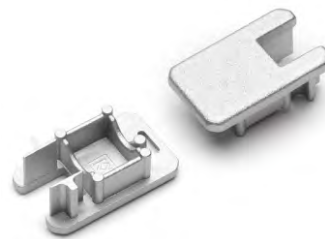

MIKRO-LINE12 J

PROFIL PRO HRANOVÉ SVÍCENÍ SKLENĚNÝCH POLIC

EDGE PROFILE FOR GLASS PANELS

- dekorativní a osvětlovací profil
- prosvětlení hran nebo v ploše vygravírovaných motivů
- používán zejména pro nábytek a reklamu
- pro tloušťku skla 8mm
- poznámka: profil nemá nosnou funkci
- LED pásek: šířka max. 12mm, příkon max. 15W/m
- decorative and lighting profile
- illuminates the edge or engraving on the glass panel surface
- mainly for furniture and advertisement use
- fits the 8 mm glass panels
- note: the profile is not a construction element
- LED strip: width max. 12mm, power supply max. 15W/m

délka = 2 m
balení = 10 x 2 m
length = 2 m
package = 10 x 2 m

stříbrný elox
anodized
00210052

hliník surový
raw aluminium
00210054

Dostupné délky / Available lengths
max. 4m

KONCOVKY / ENDINGS

koncovka MIKRO-LINE12
barvy: stříbrná, šedá, průhledná
materiál: ABS, PC
MIKRO-LINE12 ending
colours: silver, grey, transparent
material: ABS, PC

1 pár = 2 ks
balení = 10 párů
1 pair = 2 pcs
package = 10 pairs

stříbrná
silver
00209711

šedá
grey
00209712

průhledná
transparent
00209707

Pozor! Ověř rozměry prostoru pro LED pásek
Note! Dimensions of the space to install LED source

J difuzor **J** nasouvací
J slide cover

max. 12 mm

speciální
 special application

skladová položka
 available in stock

délka = 2 m
 balení = 10 x 2 m
 length = 2 m
 package = 10 x 2 m

stříbrný elox
 anodized
 00210052