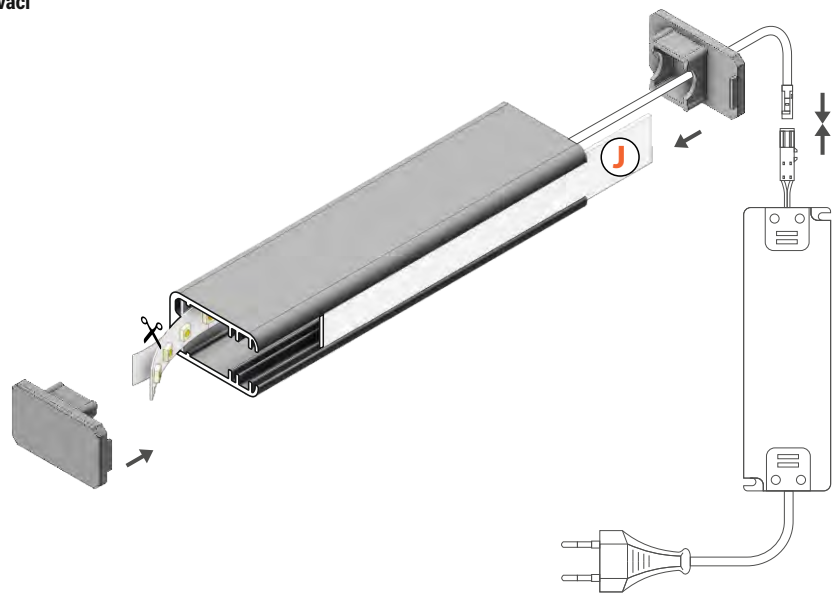

MIKRO-LINE12 J

PROFIL PRO HRANOVÉ SVÍCENÍ SKLENĚNÝCH POLIC

EDGE PROFILE FOR GLASS PANELS

- dekorativní a osvětlovací profil
- prosvětlení hran nebo v ploše vygravírovaných motivů
- používán zejména pro nábytek a reklamu
- pro tloušťku skla 8mm
- poznámka: profil nemá nosnou funkci
- LED pásek: šířka max. 12mm, příkon max. 15W/m
- decorative and lighting profile
- illuminates the edge or engraving on the glass panel surface
- mainly for furniture and advertisement use
- fits the 8 mm glass panels
- note: the profile is not a construction element
- LED strip: width max. 12mm, power supply max. 15W/m

délka = 2 m
balení = 10 x 2 m
length = 2 m
package = 10 x 2 m

stříbrný elox
anodized
00210052

hliník surový
raw aluminium
00210054

Dostupné délky / Available lengths
max. 4m

KONCOVKY / ENDINGS

koncovka MIKRO-LINE12
barvy: stříbrná, šedá, průhledná
materiál: ABS, PC
MIKRO-LINE12 ending
colours: silver, grey, transparent
material: ABS, PC

1 pár = 2 ks
balení = 10 párů
1 pair = 2 pcs
package = 10 pairs

stříbrná
silver
00209711

šedá
grey
00209712

průhledná
transparent
00209707

Pozor! Ověř rozměry prostoru pro LED pásek
Note! Dimensions of the space to install LED source

J difuzor **J** nasouvací
J slide cover

max. 12 mm

speciální
 special application

skladová položka
 available in stock

délka = 2 m
 balení = 10 x 2 m
 length = 2 m
 package = 10 x 2 m

stříbrný elox
 anodized
 00210052