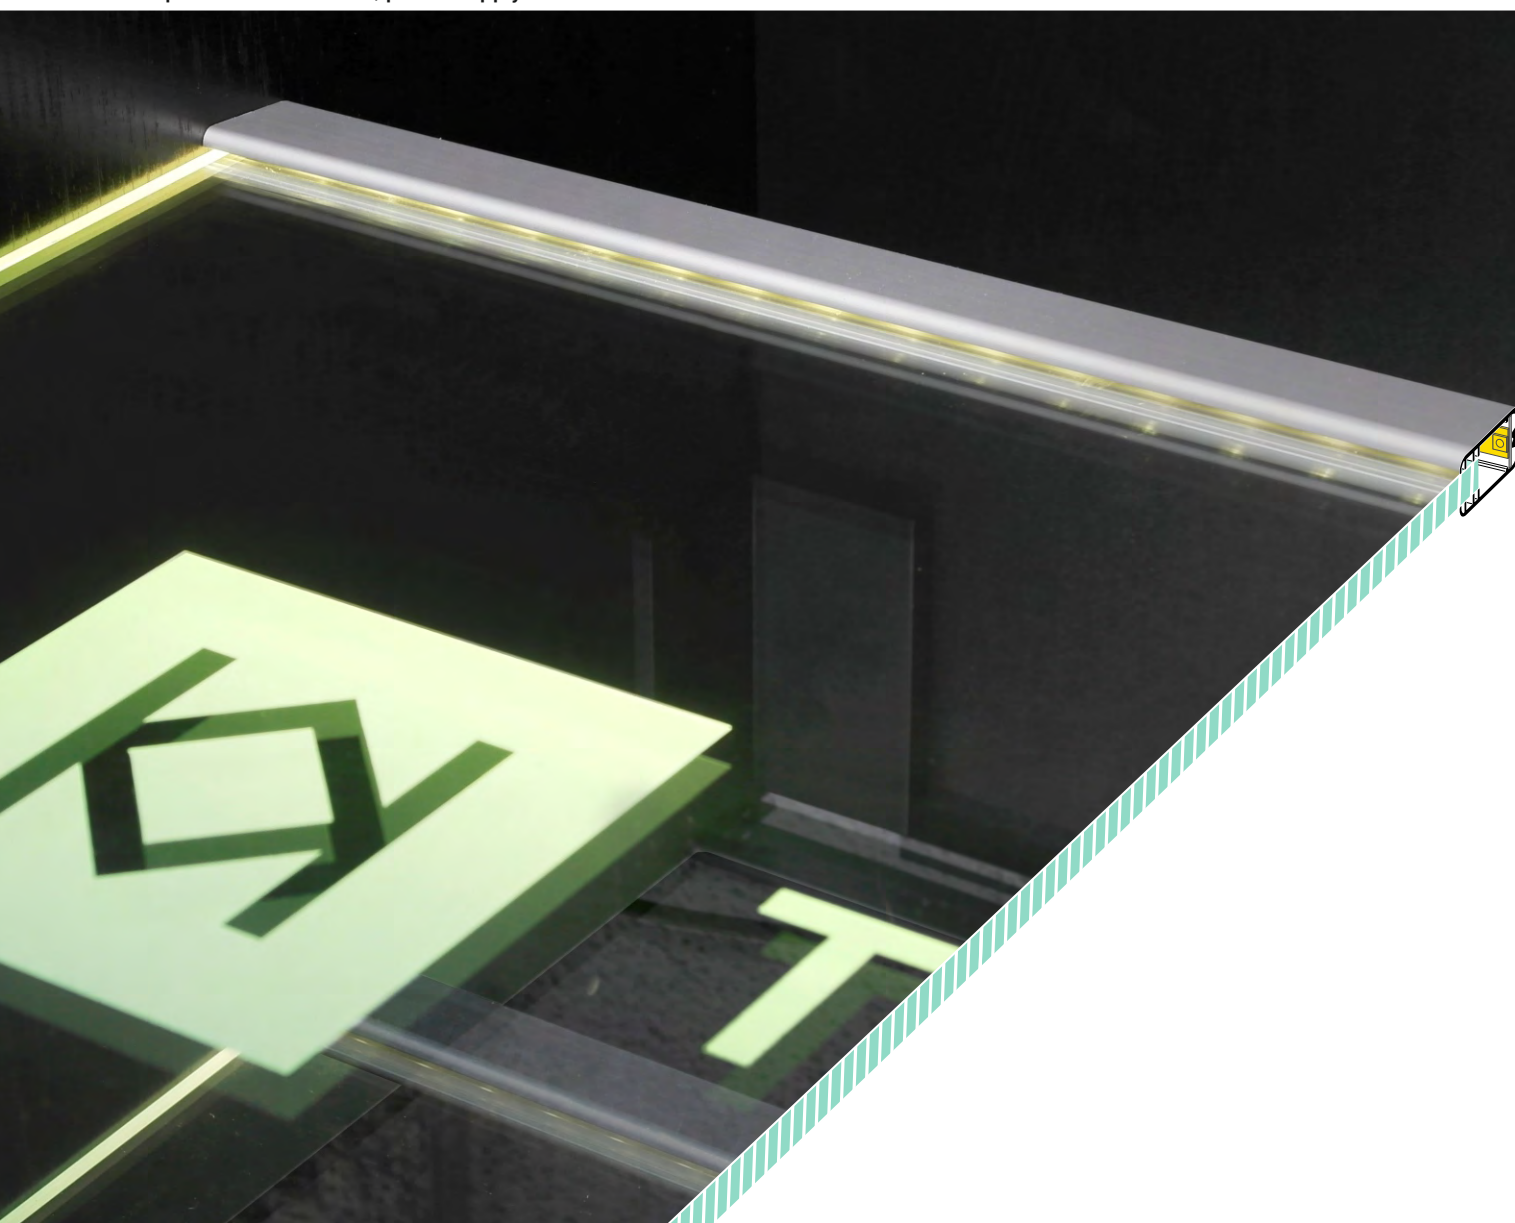

MIKRO-LINE12 J

PROFIL PRO HRANOVÉ SVÍCENÍ SKLENĚNÝCH POLIC

EDGE PROFILE FOR GLASS PANELS

- dekorativní a osvětlovací profil
- prosvětlení hran nebo v ploše vygravírovaných motivů
- používán zejména pro nábytek a reklamu
- pro tloušťku skla 8mm
- poznámka: profil nemá nosnou funkci
- LED pásek: šířka max. 12mm, příkon max. 15W/m
- decorative and lighting profile
- illuminates the edge or engraving on the glass panel surface
- mainly for furniture and advertisement use
- fits the 8 mm glass panels
- note: the profile is not a construction element
- LED strip: width max. 12mm, power supply max. 15W/m

PODOBNE PROFILY / SIMILAR IN THE OFFER

TWIN8

EDGE10
BC

MIKRO10

CABI12
E

max. 12 mm

pro skleněné police
glass application

skladová položka
available in stock

délka = 2 m
balení = 10 x 2 m
length = 2 m
package = 10 x 2 m

stříbrný elox
anodized
00210052

hliník surový
raw aluminium
00210054

Dostupné délky / Available lengths
max. 4m

KONCOVKY / ENDINGS

koncovka MIKRO-LINE12
barvy: stříbrná, šedá, průhledná
materiál: ABS, PC
MIKRO-LINE12 ending
colours: silver, grey, transparent
material: ABS, PC

J slide cover
 colours: transparent, frosted, white
 material: PC, PP

Pozor! Ověřte rozměry prostoru
 pro LED pásek
Note! Dimensions of the space
 to install LED source

délka = 2 m
 balení = 10 x 2 m
 length = 2 m
 package = 10 x 2 m