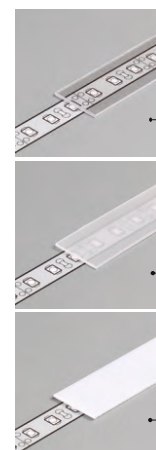

DIFUZORY / COVERS

difuzor J nasouvací
propustnost: čirý, matný, opálový
materiál: PC, PP

J slide cover
colours: transparent, frosted, white
material: PC, PP

Pozor! Ověřte rozměry prostoru
pro LED pásek
Note! Dimensions of the space
to install LED source