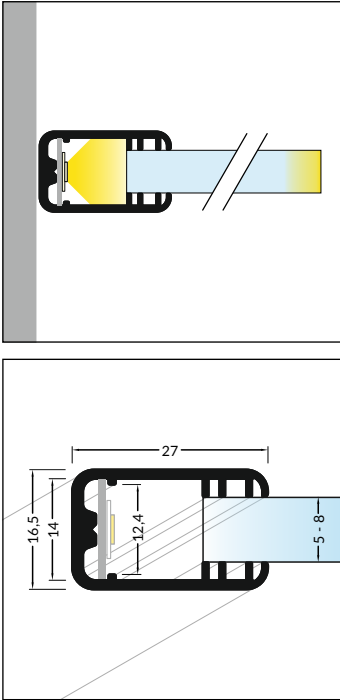

MIKRO-LINE12 J

PROFIL PRO HRANOVÉ SVÍCENÍ SKLENĚNÝCH POLIC

EDGE PROFILE FOR GLASS PANELS

- dekorativní a osvětlovací profil
- prosvětlení hran nebo v ploše vygravírovaných motivů
- používán zejména pro nábytek a reklamu
- pro tloušťku skla 8mm
- poznámka: profil nemá nosnou funkci
- LED pásek: šířka max. 12mm, příkon max. 15W/m
- decorative and lighting profile
- illuminates the edge or engraving on the glass panel surface
- mainly for furniture and advertisement use
- fits the 8 mm glass panels
- note: the profile is not a construction element
- LED strip: width max. 12mm, power supply max. 15W/m

PODOBNE PROFILY / SIMILAR IN THE OFFER

TWIN8

EDGE10
BC

MIKRO10

CABI12
E

max. 12 mm

pro skleněné police
glass application

skladová položka
available in stock

délka = 2 m
balení = 10 x 2 m
length = 2 m
package = 10 x 2 m

stříbrný elox
anodized
00210052

hliník surový
raw aluminium
00210054

Dostupné délky / Available lengths
max. 4m

KONCOVKY / ENDINGS

koncovka MIKRO-LINE12
barvy: stříbrná, šedá, průhledná
materiál: ABS, PC
MIKRO-LINE12 ending
colours: silver, grey, transparent
material: ABS, PC