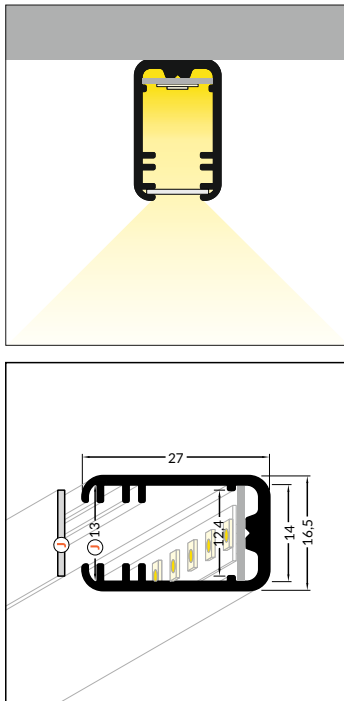

MIKRO-LINE12 J

PROFIL PRO HRANOVÉ SVÍCENÍ SKLENĚNÝCH POLIC

EDGE PROFILE FOR GLASS PANELS

- dekorativní a osvětlovací profil
- prosvětlení hran nebo v ploše vygravírovaných motivů
- používán zejména pro nábytek a reklamu
- pro tloušťku skla 8mm
- poznámka: profil nemá nosnou funkci
- LED pásek: šířka max. 12mm, příkon max. 15W/m
- decorative and lighting profile
- illuminates the edge or engraving on the glass panel surface
- mainly for furniture and advertisement use
- fits the 8 mm glass panels
- note: the profile is not a construction element
- LED strip: width max. 12mm, power supply max. 15W/m

délka = 2 m
balení = 10 x 2 m
length = 2 m
package = 10 x 2 m

stříbrný elox
anodized
00210052

hliník surový
raw aluminium
00210054

Dostupné délky / Available lengths
max. 4m

KONCOVKY / ENDINGS

koncovka MIKRO-LINE12
barvy: stříbrná, šedá, průhledná
materiál: ABS, PC
MIKRO-LINE12 ending
colours: silver, grey, transparent
material: ABS, PC

1 pár = 2 ks
balení = 10 párů
1 pair = 2 pcs
package = 10 pairs

stříbrná
silver
00209711

šedá
grey
00209712

průhledná
transparent
00209707

Pozor! Ověř rozměry prostoru pro LED pásek
Note! Dimensions of the space to install LED source