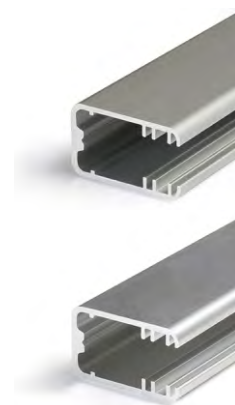

MIKRO-LINE12 J

PROFIL PRO HRANOVÉ SVÍCENÍ SKLENĚNÝCH POLIC

EDGE PROFILE FOR GLASS PANELS

- dekorativní a osvětlovací profil
- prosvětlení hran nebo v ploše vygravírovaných motivů
- používán zejména pro nábytek a reklamu
- pro tloušťku skla 8mm
- poznámka: profil nemá nosnou funkci
- LED pásek: šířka max. 12mm, příkon max. 15W/m
- decorative and lighting profile
- illuminates the edge or engraving on the glass panel surface
- mainly for furniture and advertisement use
- fits the 8 mm glass panels
- note: the profile is not a construction element
- LED strip: width max. 12mm, power supply max. 15W/m

délka = 2 m
balení = 10 x 2 m
length = 2 m
package = 10 x 2 m

stříbrný elox
anodized
00210052

hliník surový
raw aluminium
00210054

Dostupné délky / Available lengths
max. 4m

KONCOVKY / ENDINGS

koncovka MIKRO-LINE12
barvy: stříbrná, šedá, průhledná
materiál: ABS, PC
MIKRO-LINE12 ending
colours: silver, grey, transparent
material: ABS, PC

J difuzor **J** nasouvací
J slide cover

max. 12 mm

speciální
 special application

skladová položka
 available in stock

délka = 2 m
 balení = 10 x 2 m
 length = 2 m
 package = 10 x 2 m

stříbrný elox
 anodized
 00210052

hliník surový
 raw aluminium
 00210054

Dostupné délky / Available lengths
 max. 4m

KONCOVKY / ENDINGS

koncovka MIKRO-LINE12 LINIA
 barvy: stříbrná, šedá, průhledná
 materiál: ABS, PC
 MIKRO-LINE12 LINIA ending
 colours: silver, grey, transparent
 material: ABS, PC