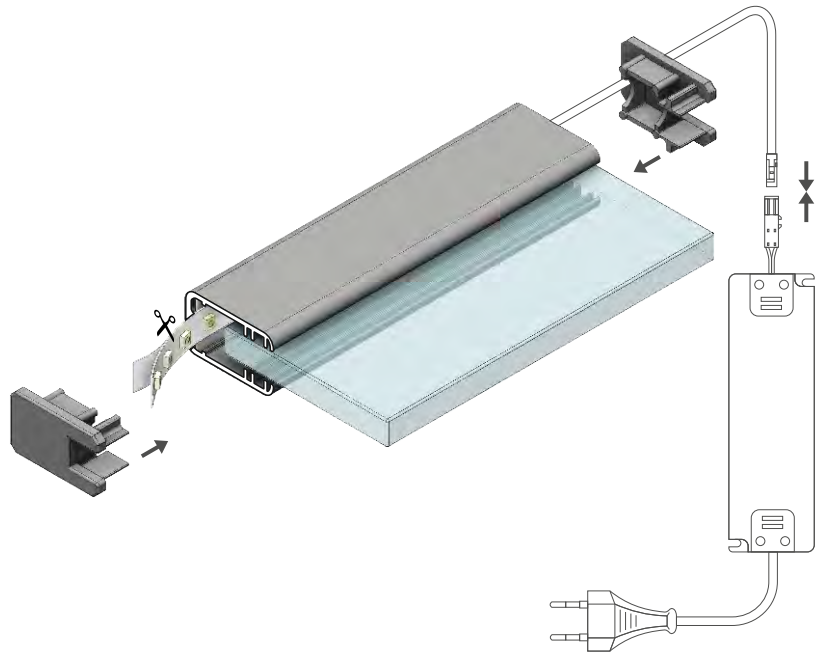

MIKRO-LINE12 J

PROFIL PRO HRANOVÉ SVÍCENÍ SKLENĚNÝCH POLIC

EDGE PROFILE FOR GLASS PANELS

- dekorativní a osvětlovací profil
- prosvětlení hran nebo v ploše vygravírovaných motivů
- používán zejména pro nábytek a reklamu
- pro tloušťku skla 8mm
- poznámka: profil nemá nosnou funkci
- LED pásek: šířka max. 12mm, příkon max. 15W/m
- decorative and lighting profile
- illuminates the edge or engraving on the glass panel surface
- mainly for furniture and advertisement use
- fits the 8 mm glass panels
- note: the profile is not a construction element
- LED strip: width max. 12mm, power supply max. 15W/m

PODOBNE PROFILY / SIMILAR IN THE OFFER

TWIN8

EDGE10
BC

MIKRO10

CABI12
E

max. 12 mm

pro skleněné police
glass application

skladová položka
available in stock

délka = 2 m
balení = 10 x 2 m
length = 2 m
package = 10 x 2 m

stříbrný elox
anodized
00210052

hliník surový
raw aluminium
00210054

Dostupné délky / Available lengths
max. 4m

KONCOVKY / ENDINGS

koncovka MIKRO-LINE12
barvy: stříbrná, šedá, průhledná
materiál: ABS, PC
MIKRO-LINE12 ending
colours: silver, grey, transparent
material: ABS, PC

J slide cover
 colours: transparent, frosted, white
 material: PC, PP

Pozor! Ověřte rozměry prostoru
 pro LED pásek
Note! Dimensions of the space
 to install LED source

délka = 2 m
 balení = 10 x 2 m
 length = 2 m
 package = 10 x 2 m