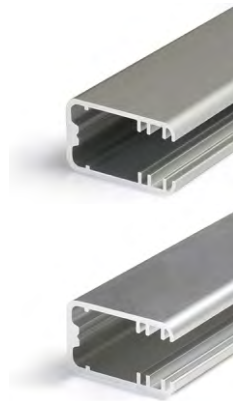

MIKRO-LINE12 J

PROFIL PRO HRANOVÉ SVÍCENÍ SKLENĚNÝCH POLIC

EDGE PROFILE FOR GLASS PANELS

- dekorativní a osvětlovací profil
- prosvětlení hran nebo v ploše vygravírovaných motivů
- používán zejména pro nábytek a reklamu
- pro tloušťku skla 8mm
- poznámka: profil nemá nosnou funkci
- LED pásek: šířka max. 12mm, příkon max. 15W/m
- decorative and lighting profile
- illuminates the edge or engraving on the glass panel surface
- mainly for furniture and advertisement use
- fits the 8 mm glass panels
- note: the profile is not a construction element
- LED strip: width max. 12mm, power supply max. 15W/m

PODOBNE PROFILY / SIMILAR IN THE OFFER

TWIN8

EDGE10
BC

MIKRO10

CABI12
E

max. 12 mm

pro skleněné police
glass application

skladová položka
available in stock

délka = 2 m
balení = 10 x 2 m
length = 2 m
package = 10 x 2 m

stříbrný elox
anodized
00210052

hliník surový
raw aluminium
00210054

Dostupné délky / Available lengths
max. 4m

KONCOVKY / ENDINGS

koncovka MIKRO-LINE12
barvy: stříbrná, šedá, průhledná
materiál: ABS, PC
MIKRO-LINE12 ending
colours: silver, grey, transparent
material: ABS, PC

Skleněná police - prosvětlení pískované hrany
With glass panel - illumination of sandblasted glass edge.