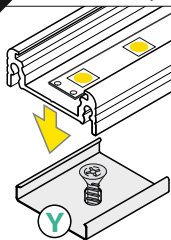

- nůžky
scissors
- kleště
pliers
- pila
hacksaw
- páječka
soldering iron
- pájka
solder
- vrtačka
drill
- lepidlo
glue
- šroubovák
screwdriver

Pozor! S koncovkami se svítidlo prodlouží o 2 mm na každé straně.
Note! Ending thickness increases the length of the luminaire by 2 mm each side.

VI

difuzor E nasouvací / E slide cover

difuzor F klip / F click cover

difuzor E7 klip + koncovka E7 / E7 click cover + E7 ending

VII MONTÁŽ / MOUNTING

držák Y pružný
Y flexible mounting platedržák Y pružný,
otvor oválný
Y flexible
mounting platedržák Y pružný,
otvor zahloubený
cone Y flexible
mounting platedržák T hliníkový, otvor kulatý
T mounting platevrut
screwoboustranná lepicí
páska 25x25
two-sided adhesive
tape 25x25

VIII SPOJKY / CONNECTORS

spojka T
T connector

1000 mm + 1000 mm + 1000 mm + ...

Pozor! Díky montážní spojce T můžete spojit více profilů a vytvořit tak delší světelnou linii.**Note!** T connector may be used to make extra long profiles by connecting multiple profiles.spojka SURFACE14
90° horizontální
SURFACE14
connector 90 deg