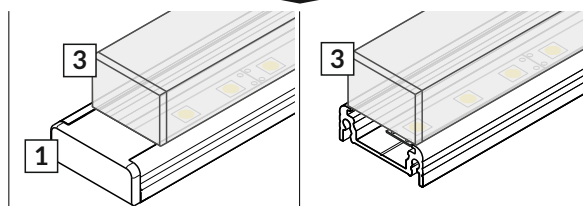

SURFACE14 EF/TY

PŘISAZENÝ PROFIL / SURFACE PROFILE

- E** difuzor E nasouvací
E slide cover
- F** difuzor F klip
F click cover
- E7** difuzor E7 klip
E7 click cover
- Y¹** držák Y pružný, otvor oválný
Y flexible mounting plate
- Y²** držák Y pružný, otvor zahluobený
cone Y flexible mounting plate
- T¹** držák T hliníkový, otvor kulatý
T mounting plate
- 1** koncovka SURFACE14
SURFACE14 ending
- 2** koncovka SURFACE14 s otvorem
SURFACE14 ending with hole
- 3** koncovka E7
E7 ending
- 4** napájecí kabel
power supply cable
- 5** LED napájecí zdroj
LED power supply

- nůžky
scissors
- kleště
pliers
- pila
hacksaw
- páječka
soldering iron
- pájka
solder
- vrtačka
drill
- lepidlo
glue
- šroubovák
screwdriver

Pozor! S koncovkami se svítidlo prodlouží o 2 mm na každé straně.
Note! Ending thickness increases the length of the luminaire by 2 mm each side.

VI

difuzor E nasouvací / E slide cover

difuzor F klip / F click cover

difuzor E7 klip + koncovka E7 / E7 click cover + E7 ending

VII MONTÁŽ / MOUNTING

držák Y pružný
Y flexible mounting platedržák Y pružný,
otvor oválný
Y flexible
mounting platedržák Y pružný,
otvor zahloubený
cone Y flexible
mounting platedržák T hliníkový, otvor kulatý
T mounting platevrut
screwoboustranná lepicí
páska 25x25
two-sided adhesive
tape 25x25

VIII SPOJKY / CONNECTORS

spojka T
T connector

1000 mm + 1000 mm + 1000 mm + ...

Pozor! Díky montážní spojce T můžete spojit více profilů a vytvořit tak delší světelnou linii.**Note!** T connector may be used to make extra long profiles by connecting multiple profiles.spojka SURFACE14
90° horizontální
SURFACE14
connector 90 deg