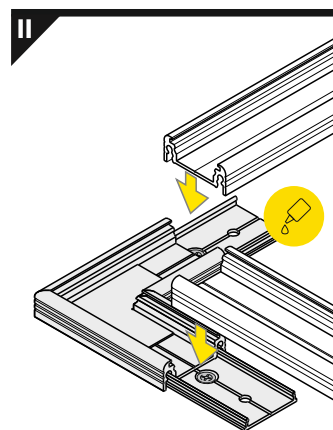

VI

difuzor E nasouvací / E slide cover

difuzor F klip / F click cover

difuzor E7 klip + koncovka E7 / E7 click cover + E7 ending

VII MONTÁŽ / MOUNTING

držák Y pružný
Y flexible mounting platedržák Y pružný,
otvor oválný
Y flexible
mounting platedržák Y pružný,
otvor zahloubený
cone Y flexible
mounting platedržák T hliníkový, otvor kulatý
T mounting platevrut
screwoboustranná lepicí
páska 25x25
two-sided adhesive
tape 25x25

VIII SPOJKY / CONNECTORS

spojka T
T connector

1000 mm + 1000 mm + 1000 mm + ...

Pozor! Díky montážní spojce T můžete spojit více profilů a vytvořit tak delší světelnou linii.**Note!** T connector may be used to make extra long profiles by connecting multiple profiles.spojka SURFACE14
90° horizontální
SURFACE14
connector 90 deg