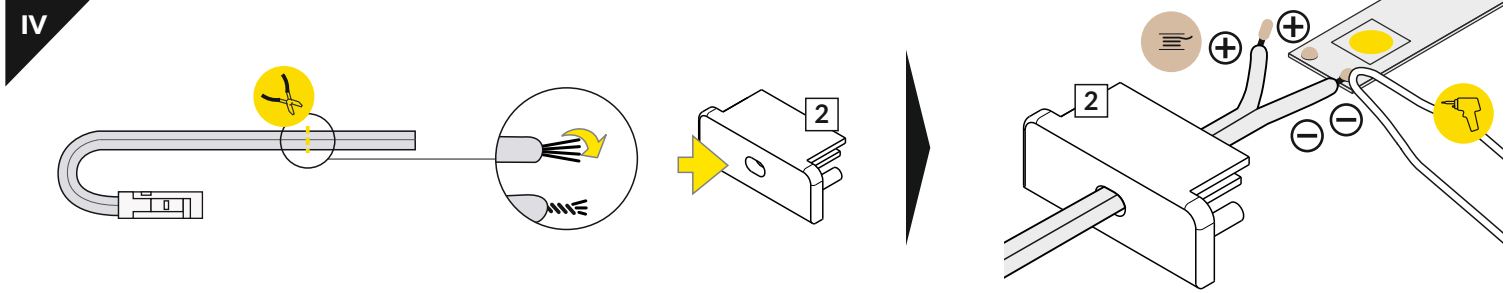

SURFACE14 EF/TY

PŘISAZENÝ PROFIL / SURFACE PROFILE

- E** difuzor E nasouvací
E slide cover
- F** difuzor F klip
F click cover
- E7** difuzor E7 klip
E7 click cover
- Y¹** držák Y pružný, otvor oválný
Y flexible mounting plate
- Y²** držák Y pružný, otvor zahluobený
cone Y flexible mounting plate
- T¹** držák T hliníkový, otvor kulatý
T mounting plate
- 1** koncovka SURFACE14
SURFACE14 ending
- 2** koncovka SURFACE14 s otvorem
SURFACE14 ending with hole
- 3** koncovka E7
E7 ending
- 4** napájecí kabel
power supply cable
- 5** LED napájecí zdroj
LED power supply

- nůžky
scissors
- kleště
pliers
- pila
hacksaw
- páječka
soldering iron
- pájka
solder
- vrtačka
drill
- lepidlo
glue
- šroubovák
screwdriver

Pozor! S koncovkami se svítidlo prodlouží o 2 mm na každé straně.
Note! Ending thickness increases the length of the luminaire by 2 mm each side.

VI

difuzor E nasouvací / E slide cover

difuzor F klip / F click cover

difuzor E7 klip + koncovka E7 / E7 click cover + E7 ending

VII MONTÁŽ / MOUNTING

držák Y pružný
Y flexible mounting platedržák Y pružný,
otvor oválný
Y flexible
mounting platedržák Y pružný,
otvor zahloubený
cone Y flexible
mounting platedržák T hliníkový, otvor kulatý
T mounting platevrut
screwoboustranná lepicí
páska 25x25
two-sided adhesive
tape 25x25

VIII SPOJKY / CONNECTORS

spojka T
T connector

1000 mm + 1000 mm + 1000 mm + ...

Pozor! Díky montážní spojce T můžete spojit více profilů a vytvořit tak delší světelnou linii.**Note!** T connector may be used to make extra long profiles by connecting multiple profiles.spojka SURFACE14
90° horizontální
SURFACE14
connector 90 deg