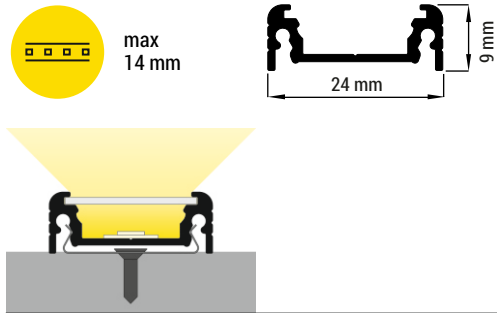

SURFACE14 EF/TY

PŘISAZENÝ PROFIL / SURFACE PROFILE

- E** difuzor E nasouvací
E slide cover
- F** difuzor F klip
F click cover
- E7** difuzor E7 klip
E7 click cover
- Y¹** držák Y pružný, otvor oválný
Y flexible mounting plate
- Y²** držák Y pružný, otvor zahluobený
cone Y flexible mounting plate
- T¹** držák T hliníkový, otvor kulatý
T mounting plate
- 1** koncovka SURFACE14
SURFACE14 ending
- 2** koncovka SURFACE14 s otvorem
SURFACE14 ending with hole
- 3** koncovka E7
E7 ending
- 4** napájecí kabel
power supply cable
- 5** LED napájecí zdroj
LED power supply

- nůžky
scissors
- kleště
pliers
- pila
hacksaw
- páječka
soldering iron
- pájka
solder
- vrtačka
drill
- lepidlo
glue
- šroubovák
screwdriver

Pozor! S koncovkami se svítidlo prodlouží o 2 mm na každé straně.
Note! Ending thickness increases the length of the luminaire by 2 mm each side.

VI

difuzor E nasouvací / E slide cover

difuzor F klip / F click cover

difuzor E7 klip + koncovka E7 / E7 click cover + E7 ending

VII MONTÁŽ / MOUNTING

držák Y pružný
Y flexible mounting platedržák Y pružný,
otvor oválný
Y flexible
mounting platedržák Y pružný,
otvor zahloubený
cone Y flexible
mounting platedržák T hliníkový, otvor kulatý
T mounting platevrut
screwoboustranná lepicí
páska 25x25
two-sided adhesive
tape 25x25

VIII SPOJKY / CONNECTORS

spojka T
T connector

1000 mm + 1000 mm + 1000 mm + ...

Pozor! Díky montážní spojce T můžete spojit více profilů a vytvořit tak delší světelnou linii.**Note!** T connector may be used to make extra long profiles by connecting multiple profiles.spojka SURFACE14
90° horizontální
SURFACE14
connector 90 deg