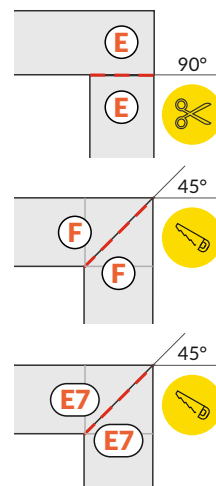

VI

difuzor E nasouvací / E slide cover

difuzor F klip / F click cover

difuzor E7 klip + koncovka E7 / E7 click cover + E7 ending

VII MONTÁŽ / MOUNTING

držák Y pružný
Y flexible mounting platedržák Y pružný,
otvor oválný
Y flexible
mounting platedržák Y pružný,
otvor zahloubený
cone Y flexible
mounting platedržák T hliníkový, otvor kulatý
T mounting platevrut
screwoboustranná lepicí
páska 25x25
two-sided adhesive
tape 25x25

VIII SPOJKY / CONNECTORS

spojka T
T connector

1000 mm + 1000 mm + 1000 mm + ...

Pozor! Díky montážní spojce T můžete spojit více profilů a vytvořit tak delší světelnou linii.**Note!** T connector may be used to make extra long profiles by connecting multiple profiles.spojka SURFACE14
90° horizontální
SURFACE14
connector 90 deg