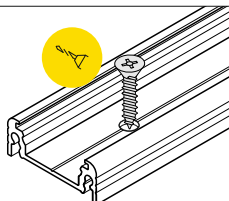

- nůžky
scissors
- kleště
pliers
- pila
hacksaw
- páječka
soldering iron
- pájka
solder
- vrtačka
drill
- lepidlo
glue
- šroubovák
screwdriver

Pozor! S koncovkami se svítidlo prodlouží o 2 mm na každé straně.
Note! Ending thickness increases the length of the luminaire by 2 mm each side.

VI

difuzor E nasouvací / E slide cover

difuzor F klip / F click cover

difuzor E7 klip + koncovka E7 / E7 click cover + E7 ending

VII MONTÁŽ / MOUNTING

držák Y pružný
Y flexible mounting platedržák Y pružný,
otvor oválný
Y flexible
mounting platedržák Y pružný,
otvor zahloubený
cone Y flexible
mounting platedržák T hliníkový, otvor kulatý
T mounting platevrut
screwoboustranná lepicí
páska 25x25
two-sided adhesive
tape 25x25

VIII SPOJKY / CONNECTORS

spojka T
T connector

1000 mm + 1000 mm + 1000 mm + ...

Pozor! Díky montážní spojce T můžete spojit více profilů a vytvořit tak delší světelnou linii.**Note!** T connector may be used to make extra long profiles by connecting multiple profiles.spojka SURFACE14
90° horizontální
SURFACE14
connector 90 deg