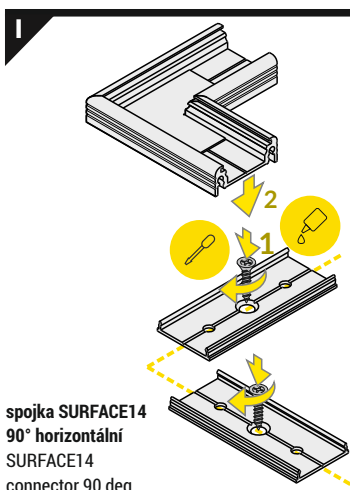

VI

difuzor E nasouvací / E slide cover

difuzor F klip / F click cover

difuzor E7 klip + koncovka E7 / E7 click cover + E7 ending

VII MONTÁŽ / MOUNTING

držák Y pružný
Y flexible mounting platedržák Y pružný,
otvor oválný
Y flexible
mounting platedržák Y pružný,
otvor zahloubený
cone Y flexible
mounting platedržák T hliníkový, otvor kulatý
T mounting platevrut
screwoboustranná lepicí
páska 25x25
two-sided adhesive
tape 25x25

VIII SPOJKY / CONNECTORS

spojka T
T connector

1000 mm + 1000 mm + 1000 mm + ...

Pozor! Díky montážní spojce T můžete spojit více profilů a vytvořit tak delší světelnou linii.**Note!** T connector may be used to make extra long profiles by connecting multiple profiles.spojka SURFACE14
90° horizontální
SURFACE14
connector 90 deg