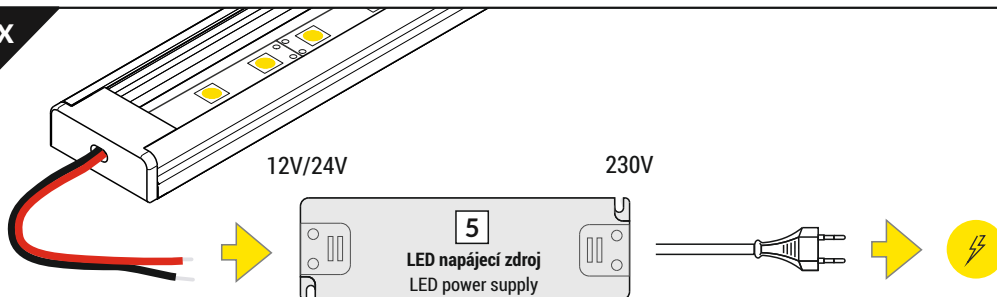

VI

difuzor E nasouvací / E slide cover

difuzor F klip / F click cover

difuzor E7 klip + koncovka E7 / E7 click cover + E7 ending

VII MONTÁŽ / MOUNTING

držák Y pružný
Y flexible mounting plate

držák Y pružný,
otvor oválný
Y flexible
mounting plate

držák Y pružný,
otvor zahloubený
cone Y flexible
mounting plate

držák T hliníkový, otvor kulatý
T mounting plate

vrut
screw

oboustranná lepicí
páska 25x25
two-sided adhesive
tape 25x25

VIII SPOJKY / CONNECTORS

spojka T
T connector

1000 mm + 1000 mm + 1000 mm + ...

Pozor! Díky montážní spojce T můžete spojit více profilů a vytvořit tak delší světelnou linii.

Note! T connector may be used to make extra long profiles by connecting multiple profiles.

spojka SURFACE14
90° horizontální
SURFACE14
connector 90 deg

IX

12V/24V

230V

5
LED napájecí zdroj
LED power supply

PŘÍSLUŠENSTVÍ / ACCESSORIES

- spínače
- stmívače + ovladače
- pohybové senzory
- power switches
- controller + remote
- movement sensors

Zjistí více - www.tron.cz - TRON katalog LED profilů

Check the rest - www.tron.cz - TRON LED profiles catalogue

TRON elektronické součástky, s.r.o.

www.tron.cz