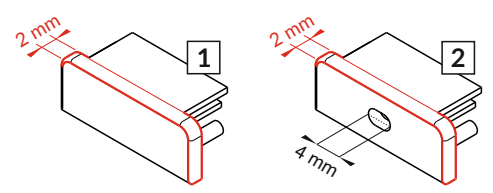

SURFACE14 EF/TY

PŘISAZENÝ PROFIL / SURFACE PROFILE

- E** difuzor E nasouvací
E slide cover
- F** difuzor F klip
F click cover
- E7** difuzor E7 klip
E7 click cover
- Y¹** držák Y pružný, otvor oválný
Y flexible mounting plate
- Y²** držák Y pružný, otvor zahluobený
cone Y flexible mounting plate
- T¹** držák T hliníkový, otvor kulatý
T mounting plate
- 1** koncovka SURFACE14
SURFACE14 ending
- 2** koncovka SURFACE14 s otvorem
SURFACE14 ending with hole
- 3** koncovka E7
E7 ending
- 4** napájecí kabel
power supply cable
- 5** LED napájecí zdroj
LED power supply

- nůžky
scissors
- kleště
pliers
- pila
hacksaw
- páječka
soldering iron
- pájka
solder
- vrtačka
drill
- lepidlo
glue
- šroubovák
screwdriver

Pozor! S koncovkami se svítidlo prodlouží o 2 mm na každé straně.
Note! Ending thickness increases the length of the luminaire by 2 mm each side.

VIII SPOJKY / CONNECTORS

spojka T
T connector

1000 mm + 1000 mm + 1000 mm + ...

Pozor! Díky montážní spojce T můžete spojit více profilů a vytvořit tak delší světelnou linii.**Note!** T connector may be used to make extra long profiles by connecting multiple profiles.spojka SURFACE14
90° horizontální
SURFACE14
connector 90 deg