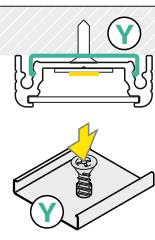

- nůžky
scissors
- kleště
pliers
- pila
hacksaw
- páječka
soldering iron
- pájka
solder
- vrtačka
drill
- lepidlo
glue
- šroubovák
screwdriver

Pozor! S koncovkami se svítidlo prodlouží o 2 mm na každé straně.
Note! Ending thickness increases the length of the luminaire by 2 mm each side.

VI

difuzor E nasouvací / E slide cover

difuzor F klip / F click cover

difuzor E7 klip + koncovka E7 / E7 click cover + E7 ending

VII MONTÁŽ / MOUNTING

držák Y pružný
Y flexible mounting platedržák Y pružný,
otvor oválný
Y flexible
mounting platedržák Y pružný,
otvor zahloubený
cone Y flexible
mounting platedržák T hliníkový, otvor kulatý
T mounting platevrut
screwoboustranná lepicí
páska 25x25
two-sided adhesive
tape 25x25

VIII SPOJKY / CONNECTORS

spojka T
T connector

1000 mm + 1000 mm + 1000 mm + ...

Pozor! Díky montážní spojce T můžete spojit více profilů a vytvořit tak delší světelnou linii.**Note!** T connector may be used to make extra long profiles by connecting multiple profiles.spojka SURFACE14
90° horizontální
SURFACE14
connector 90 deg