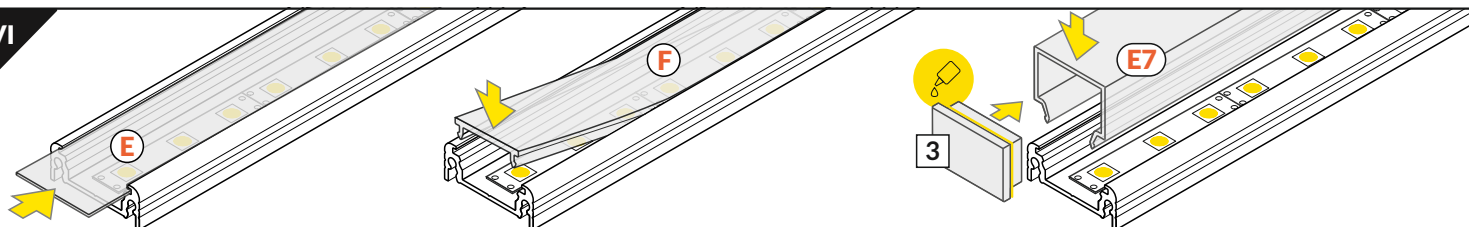

SURFACE14 EF/TY

PŘISAZENÝ PROFIL / SURFACE PROFILE

- E** difuzor E nasouvací
E slide cover
- F** difuzor F klip
F click cover
- E7** difuzor E7 klip
E7 click cover
- Y¹** držák Y pružný, otvor oválný
Y flexible mounting plate
- Y²** držák Y pružný, otvor zahluobený
cone Y flexible mounting plate
- T¹** držák T hliníkový, otvor kulatý
T mounting plate
- 1** koncovka SURFACE14
SURFACE14 ending
- 2** koncovka SURFACE14 s otvorem
SURFACE14 ending with hole
- 3** koncovka E7
E7 ending
- 4** napájecí kabel
power supply cable
- 5** LED napájecí zdroj
LED power supply

- nůžky
scissors
- kleště
pliers
- pila
hacksaw
- páječka
soldering iron
- pájka
solder
- vrtačka
drill
- lepidlo
glue
- šroubovák
screwdriver

Pozor! S koncovkami se svítidlo prodlouží o 2 mm na každé straně.
Note! Ending thickness increases the length of the luminaire by 2 mm each side.

VI

difuzor E nasouvací / E slide cover

difuzor F klip / F click cover

difuzor E7 klip + koncovka E7 / E7 click cover + E7 ending

VII MONTÁŽ / MOUNTING

držák Y pružný
Y flexible mounting platedržák Y pružný,
otvor oválný
Y flexible
mounting platedržák Y pružný,
otvor zahloubený
cone Y flexible
mounting platedržák T hliníkový, otvor kulatý
T mounting platevrut
screwoboustranná lepicí
páska 25x25
two-sided adhesive
tape 25x25

VIII SPOJKY / CONNECTORS

spojka T
T connector

1000 mm + 1000 mm + 1000 mm + ...

Pozor! Díky montážní spojce T můžete spojit více profilů a vytvořit tak delší světelnou linii.**Note!** T connector may be used to make extra long profiles by connecting multiple profiles.spojka SURFACE14
90° horizontální
SURFACE14
connector 90 deg