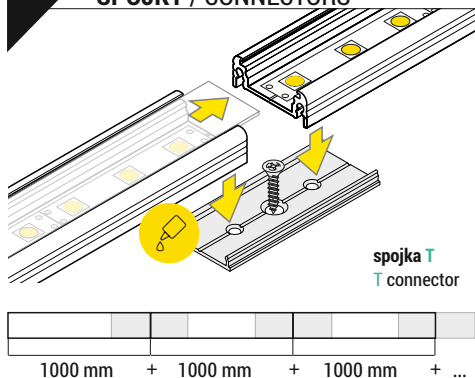

VI

difuzor E nasouvací / E slide cover

difuzor F klip / F click cover

difuzor E7 klip + koncovka E7 / E7 click cover + E7 ending

VII MONTÁŽ / MOUNTING

držák Y pružný
Y flexible mounting platedržák Y pružný,
otvor oválný
Y flexible
mounting platedržák Y pružný,
otvor zahloubený
cone Y flexible
mounting platedržák T hliníkový, otvor kulatý
T mounting platevrut
screwoboustranná lepicí
páska 25x25
two-sided adhesive
tape 25x25

VIII SPOJKY / CONNECTORS

spojka T
T connector

1000 mm + 1000 mm + 1000 mm + ...

Pozor! Díky montážní spojce T můžete spojit více profilů a vytvořit tak delší světelnou linii.**Note!** T connector may be used to make extra long profiles by connecting multiple profiles.spojka SURFACE14
90° horizontální
SURFACE14
connector 90 deg