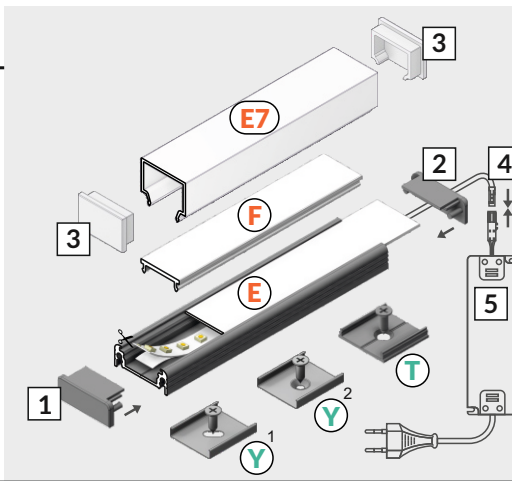

SURFACE14 EF/TY

PŘISAZENÝ PROFIL / SURFACE PROFILE

- E** difuzor E nasouvací
E slide cover
- F** difuzor F klip
F click cover
- E7** difuzor E7 klip
E7 click cover
- Y¹** držák Y pružný, otvor oválný
Y flexible mounting plate
- Y²** držák Y pružný, otvor zahluobený
cone Y flexible mounting plate
- T¹** držák T hliníkový, otvor kulatý
T mounting plate
- 1** koncovka SURFACE14
SURFACE14 ending
- 2** koncovka SURFACE14 s otvorem
SURFACE14 ending with hole
- 3** koncovka E7
E7 ending
- 4** napájecí kabel
power supply cable
- 5** LED napájecí zdroj
LED power supply

- nůžky
scissors
- kleště
pliers
- pila
hacksaw
- páječka
soldering iron
- pájka
solder
- vrtačka
drill
- lepidlo
glue
- šroubovák
screwdriver

Pozor! S koncovkami se svítidlo prodlouží o 2 mm na každé straně.
Note! Ending thickness increases the length of the luminaire by 2 mm each side.

VI

difuzor E nasouvací / E slide cover

difuzor F klip / F click cover

difuzor E7 klip + koncovka E7 / E7 click cover + E7 ending

VII MONTÁŽ / MOUNTING

držák Y pružný
Y flexible mounting platedržák Y pružný,
otvor oválný
Y flexible
mounting platedržák Y pružný,
otvor zahloubený
cone Y flexible
mounting platedržák T hliníkový, otvor kulatý
T mounting platevrut
screwoboustranná lepicí
páska 25x25
two-sided adhesive
tape 25x25

VIII SPOJKY / CONNECTORS

spojka T
T connector

1000 mm + 1000 mm + 1000 mm + ...

Pozor! Díky montážní spojce T můžete spojit více profilů a vytvořit tak delší světelnou linii.**Note!** T connector may be used to make extra long profiles by connecting multiple profiles.spojka SURFACE14
90° horizontální
SURFACE14
connector 90 deg