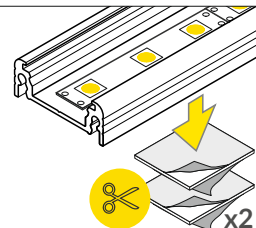

- nůžky
scissors
- kleště
pliers
- pila
hacksaw
- páječka
soldering iron
- pájka
solder
- vrtačka
drill
- lepidlo
glue
- šroubovák
screwdriver

Pozor! S koncovkami se svítidlo prodlouží o 2 mm na každé straně.
Note! Ending thickness increases the length of the luminaire by 2 mm each side.

VI

difuzor E nasouvací / E slide cover

difuzor F klip / F click cover

difuzor E7 klip + koncovka E7 / E7 click cover + E7 ending

VII MONTÁŽ / MOUNTING

držák Y pružný
Y flexible mounting platedržák Y pružný,
otvor oválný
Y flexible
mounting platedržák Y pružný,
otvor zahloubený
cone Y flexible
mounting platedržák T hliníkový, otvor kulatý
T mounting platevrut
screwoboustranná lepicí
páska 25x25
two-sided adhesive
tape 25x25

VIII SPOJKY / CONNECTORS

spojka T
T connector

1000 mm + 1000 mm + 1000 mm + ...

Pozor! Díky montážní spojce T můžete spojit více profilů a vytvořit tak delší světelnou linii.**Note!** T connector may be used to make extra long profiles by connecting multiple profiles.spojka SURFACE14
90° horizontální
SURFACE14
connector 90 deg