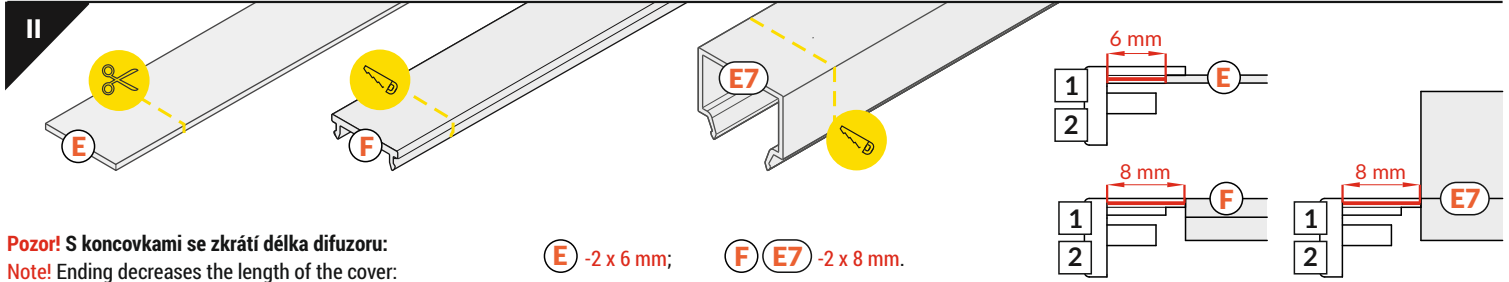

SURFACE14 EF/TY

PŘISAZENÝ PROFIL / SURFACE PROFILE

- E** difuzor E nasouvací
E slide cover
- F** difuzor F klip
F click cover
- E7** difuzor E7 klip
E7 click cover
- Y¹** držák Y pružný, otvor oválný
Y flexible mounting plate
- Y²** držák Y pružný, otvor zahluobený
cone Y flexible mounting plate
- T¹** držák T hliníkový, otvor kulatý
T mounting plate
- 1** koncovka SURFACE14
SURFACE14 ending
- 2** koncovka SURFACE14 s otvorem
SURFACE14 ending with hole
- 3** koncovka E7
E7 ending
- 4** napájecí kabel
power supply cable
- 5** LED napájecí zdroj
LED power supply

- nůžky
scissors
- kleště
pliers
- pila
hacksaw
- páječka
soldering iron
- pájka
solder
- vrtačka
drill
- lepidlo
glue
- šroubovák
screwdriver

Pozor! S koncovkami se svítidlo prodlouží o 2 mm na každé straně.
Note! Ending thickness increases the length of the luminaire by 2 mm each side.

VIII SPOJKY / CONNECTORS

spojka T
T connector

1000 mm + 1000 mm + 1000 mm + ...

Pozor! Díky montážní spojce T můžete spojit více profilů a vytvořit tak delší světelnou linii.**Note!** T connector may be used to make extra long profiles by connecting multiple profiles.spojka SURFACE14
90° horizontální
SURFACE14
connector 90 deg