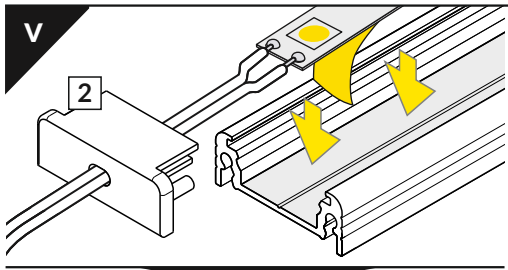

SURFACE14 EF/TY

PŘISAZENÝ PROFIL / SURFACE PROFILE

- E** difuzor E nasouvací
E slide cover
- F** difuzor F klip
F click cover
- E7** difuzor E7 klip
E7 click cover
- Y¹** držák Y pružný, otvor oválný
Y flexible mounting plate
- Y²** držák Y pružný, otvor zahluobený
cone Y flexible mounting plate
- T¹** držák T hliníkový, otvor kulatý
T mounting plate
- 1** koncovka SURFACE14
SURFACE14 ending
- 2** koncovka SURFACE14 s otvorem
SURFACE14 ending with hole
- 3** koncovka E7
E7 ending
- 4** napájecí kabel
power supply cable
- 5** LED napájecí zdroj
LED power supply

- nůžky
scissors
- kleště
pliers
- pila
hacksaw
- páječka
soldering iron
- pájka
solder
- vrtačka
drill
- lepidlo
glue
- šroubovák
screwdriver

Pozor! S koncovkami se svítidlo prodlouží o 2 mm na každé straně.
Note! Ending thickness increases the length of the luminaire by 2 mm each side.

VI

difuzor E nasouvací / E slide cover

difuzor F klip / F click cover

difuzor E7 klip + koncovka E7 / E7 click cover + E7 ending

VII MONTÁŽ / MOUNTING

držák Y pružný
Y flexible mounting platedržák Y pružný,
otvor oválný
Y flexible
mounting platedržák Y pružný,
otvor zahloubený
cone Y flexible
mounting platedržák T hliníkový, otvor kulatý
T mounting platevrut
screwoboustranná lepicí
páska 25x25
two-sided adhesive
tape 25x25

VIII SPOJKY / CONNECTORS

spojka T
T connector

1000 mm + 1000 mm + 1000 mm + ...

Pozor! Díky montážní spojce T můžete spojit více profilů a vytvořit tak delší světelnou linii.**Note!** T connector may be used to make extra long profiles by connecting multiple profiles.spojka SURFACE14
90° horizontální
SURFACE14
connector 90 deg