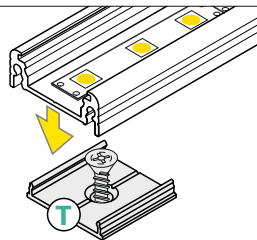

- nůžky
scissors
- kleště
pliers
- pila
hacksaw
- páječka
soldering iron
- pájka
solder
- vrtačka
drill
- lepidlo
glue
- šroubovák
screwdriver

Pozor! S koncovkami se svítidlo prodlouží o 2 mm na každé straně.
Note! Ending thickness increases the length of the luminaire by 2 mm each side.

VI

difuzor E nasouvací / E slide cover

difuzor F klip / F click cover

difuzor E7 klip + koncovka E7 / E7 click cover + E7 ending

VII MONTÁŽ / MOUNTING

držák Y pružný
Y flexible mounting platedržák Y pružný,
otvor oválný
Y flexible
mounting platedržák Y pružný,
otvor zahloubený
cone Y flexible
mounting platedržák T hliníkový, otvor kulatý
T mounting platevrut
screwoboustranná lepicí
páska 25x25
two-sided adhesive
tape 25x25

VIII SPOJKY / CONNECTORS

spojka T
T connector

1000 mm + 1000 mm + 1000 mm + ...

Pozor! Díky montážní spojce T můžete spojit více profilů a vytvořit tak delší světelnou linii.**Note!** T connector may be used to make extra long profiles by connecting multiple profiles.spojka SURFACE14
90° horizontální
SURFACE14
connector 90 deg