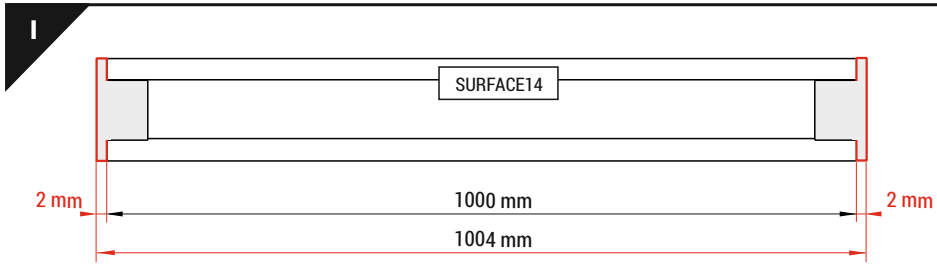

SURFACE14 EF/TY

PŘISAZENÝ PROFIL / SURFACE PROFILE

- E** difuzor E nasouvací
E slide cover
- F** difuzor F klip
F click cover
- E7** difuzor E7 klip
E7 click cover
- Y¹** držák Y pružný, otvor oválný
Y flexible mounting plate
- Y²** držák Y pružný, otvor zahluobený
cone Y flexible mounting plate
- T¹** držák T hliníkový, otvor kulatý
T mounting plate
- 1** koncovka SURFACE14
SURFACE14 ending
- 2** koncovka SURFACE14 s otvorem
SURFACE14 ending with hole
- 3** koncovka E7
E7 ending
- 4** napájecí kabel
power supply cable
- 5** LED napájecí zdroj
LED power supply

- nůžky
scissors
- kleště
pliers
- pila
hacksaw
- páječka
soldering iron
- pájka
solder
- vrtačka
drill
- lepidlo
glue
- šroubovák
screwdriver

Pozor! S koncovkami se svítidlo prodlouží o 2 mm na každé straně.
Note! Ending thickness increases the length of the luminaire by 2 mm each side.

VIII SPOJKY / CONNECTORS

spojka T
T connector

1000 mm + 1000 mm + 1000 mm + ...

Pozor! Díky montážní spojce T můžete spojit více profilů a vytvořit tak delší světelnou linii.**Note!** T connector may be used to make extra long profiles by connecting multiple profiles.spojka SURFACE14
90° horizontální
SURFACE14
connector 90 deg