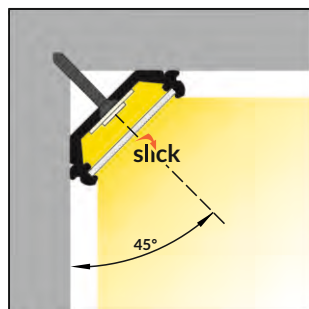

QUARTER10 BD/U6

SOON

ÚHLOVÉ OSVĚTLENÍ

LIGHT FROM AN ANGLE

- všesměrová vyzářovací charakteristika
- směr svitu 45°
- Slick konstrukce
- LED pásek: šířka max. 10mm, příkon max. 15W/m
- full circle quadrant illumination
- LED strip aligned to 45° angle
- Slick socket
- LED strip: width max. 10mm, power supply max. 15W/m

B difuzor B slick
B slick cover

D difuzor D klip
D click cover

U6¹ držák U6, otvor oválný
U6 mounting plate

U6² držák U6, otvor zahlobený
cone U6 mounting plate

slick

délka = 2 m, balení = 10 x 2 m
length = 2 m, package = 10 x 2 m

stříbrný elox
anodized
00210015

Dostupné délky / Available lengths
max. 4m

max. 10 mm

úhlové
corner

I/2017 Dostupný / Available

PODOBNÉ PROFILY / SIMILAR IN THE OFFER

TRIO10
BC

CORNER10
BC/UX