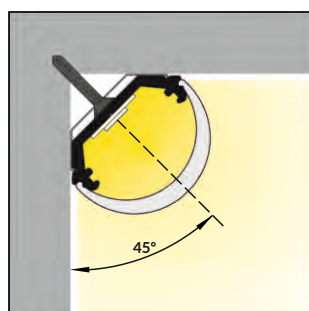

QUARTER10 BD/U6

SOON

ÚHLOVÉ OSVĚTLENÍ

LIGHT FROM AN ANGLE

- všesměrová vyzářovací charakteristika
- směr svitu 45°
- Slick konstrukce
- LED pásek: šířka max. 10mm, příkon max. 15W/m
- full circle quadrant illumination
- LED strip aligned to 45° angle
- Slick socket
- LED strip: width max. 10mm, power supply max. 15W/m

B difuzor B slick
B slick cover

D difuzor D klip
D click cover

U6¹ držák U6, otvor oválný
U6 mounting plate

U6² držák U6, otvor zahlobený
cone U6 mounting plate

slick

délka = 2 m, balení = 10 x 2 m
length = 2 m, package = 10 x 2 m

stříbrný elox
anodized
00210015

Dostupné délky / Available lengths
max. 4m

max. 10 mm

úhlové
corner

I/2017 Dostupný / Available

PODOBNÉ PROFILY / SIMILAR IN THE OFFER

TRIO10
BC

CORNER10
BC/UX