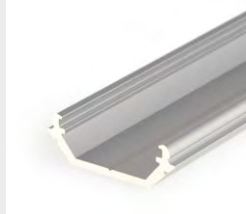

QUARTER10 BD/U6

SOON

ÚHLOVÉ OSVĚTLENÍ

LIGHT FROM AN ANGLE

- všesměrová vyzářovací charakteristika
- směr svitu 45°
- Slick konstrukce
- LED pásek: šířka max. 10mm, příkon max. 15W/m
- full circle quadrant illumination
- LED strip aligned to 45° angle
- Slick socket
- LED strip: width max. 10mm, power supply max. 15W/m

B difuzor B slick
B slick cover

D difuzor D klip
D click cover

U6¹ držák U6, otvor oválný
U6 mounting plate

U6² držák U6, otvor zahlobený
cone U6 mounting plate

slick

délka = 2 m, balení = 10 x 2 m
length = 2 m, package = 10 x 2 m

stříbrný elox
anodized
00210015

Dostupné délky / Available lengths
max. 4m

max. 10 mm

úhlové
corner

I/2017 Dostupný / Available

PODOBNÉ PROFILY / SIMILAR IN THE OFFER

TRIO10
BC

CORNER10
BC/UX

CABI12
E

CORNER14
EF/TY

CORNER27
G/UX

DIFUZORY / COVERS

difuzor B slick
propustnost: čirý, matný, opálový
materiál: PC, PP

B slick cover
 colours: transparent, frosted, white
 material: PC, PP

difuzor D klip
propustnost: opálový
materiál: PMMA