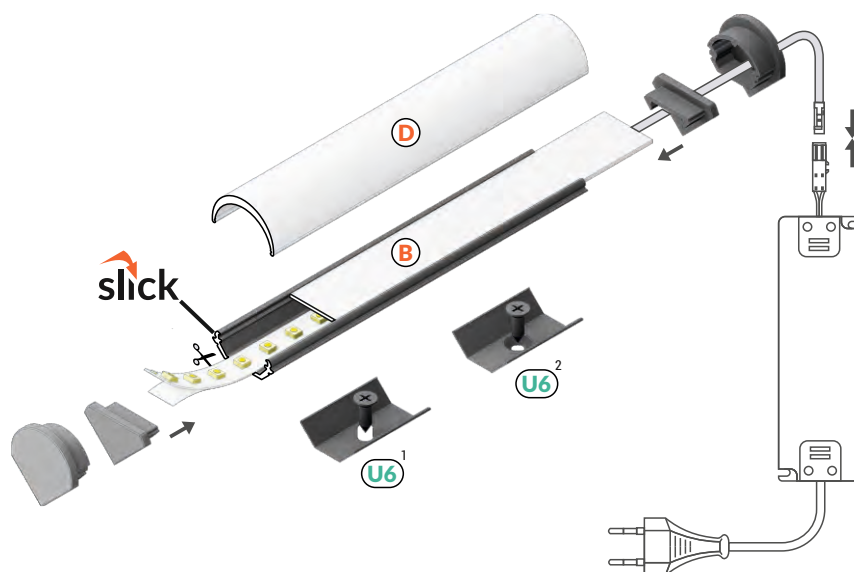

QUARTER10 BD/U6

SOON

ÚHLOVÉ OSVĚTLENÍ

LIGHT FROM AN ANGLE

- všesměrová vyzářovací charakteristika
- směr svitu 45°
- Slick konstrukce
- LED pásek: šířka max. 10mm, příkon max. 15W/m
- full circle quadrant illumination
- LED strip aligned to 45° angle
- Slick socket
- LED strip: width max. 10mm, power supply max. 15W/m

B difuzor B slick
B slick cover

D difuzor D klip
D click cover

U6¹ držák U6, otvor oválný
U6 mounting plate

U6² držák U6, otvor zahlobený
cone U6 mounting plate

slick

délka = 2 m, balení = 10 x 2 m
length = 2 m, package = 10 x 2 m

stříbrný elox
anodized
00210015

Dostupné délky / Available lengths
max. 4m

max. 10 mm

úhlové
corner

I/2017 Dostupný / Available

PODOBNÉ PROFILY / SIMILAR IN THE OFFER

TRIO10
BC

CORNER10
BC/UX

D click cover
 colour: white
 material: PMMA

Pozor! Ověř rozměry prostoru pro LED pásek
Note! Dimensions of the space to install LED source

délka = 2 m
 balení = 10 x 2 m
 length = 2 m
 package = 10 x 2 m