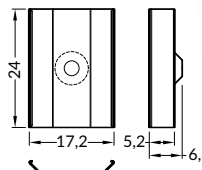

držák U6 nerez, otvor zahloubený
cone U6 mounting plate

nerez inox **00209587**