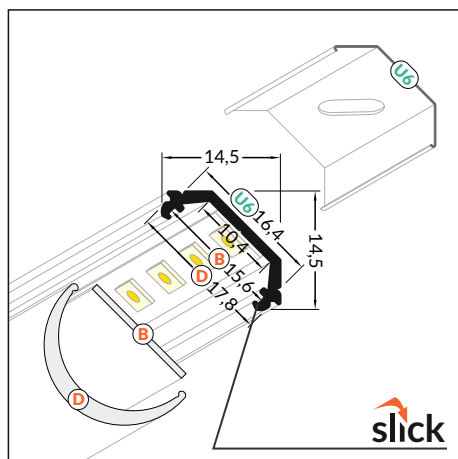

QUARTER10 BD/U6

SOON

ÚHLOVÉ OSVĚTLENÍ

LIGHT FROM AN ANGLE

- všesměrová vyzářovací charakteristika
- směr svitu 45°
- Slick konstrukce
- LED pásek: šířka max. 10mm, příkon max. 15W/m
- full circle quadrant illumination
- LED strip aligned to 45° angle
- Slick socket
- LED strip: width max. 10mm, power supply max. 15W/m

B difuzor B slick
B slick cover

D difuzor D klip
D click cover

U6¹ držák U6, otvor oválný
U6 mounting plate

U6² držák U6, otvor zahlobený
cone U6 mounting plate

slick

délka = 2 m, balení = 10 x 2 m
length = 2 m, package = 10 x 2 m

stříbrný elox
anodized
00210015

Dostupné délky / Available lengths
max. 4m

max. 10 mm

úhlové
corner

I/2017 Dostupný / Available

PODOBNÉ PROFILY / SIMILAR IN THE OFFER

TRIO10
BC

CORNER10
BC/UX

D click cover
 colour: white
 material: PMMA

Pozor! Ověř rozměry prostoru pro LED pásek
Note! Dimensions of the space to install LED source

délka = 2 m
 balení = 10 x 2 m
 length = 2 m
 package = 10 x 2 m