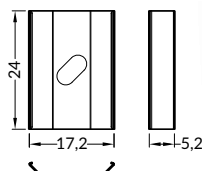

1 pár = 2 ks
balení = 10 párů
1 pair = 2 pcs
package = 10 pairs

držák U6 nerez, otvor oválný
U6 mounting plate

nerez inox **00209586**

držák U6 nerez, otvor zahloubený

barva: nerez
materiál: nerezová ocel
cone U6 mounting plate
colour: inox
material: stainless steel