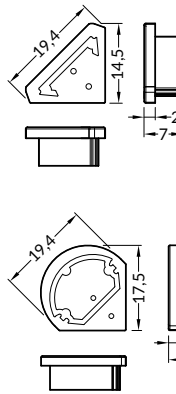

1 pár = 2 ks
balení = 10 párů
1 pair = 2 pcs
package = 10 pairs

stříbrná silver **00209727**

šedá grey **00209728**

stříbrná silver **00209725**

šedá grey **00209726**

DRŽÁKY / MOUNTINGS

držák U6 nerez, otvor oválný

barva: nerez
materiál: nerezová ocel
U6 mounting plate
colour: inox
material: stainless steel