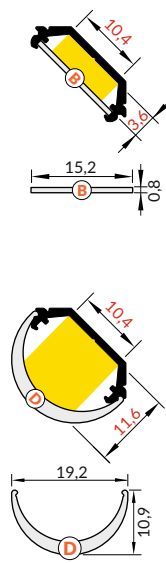

QUARTER10 BD/U6

SOON

ÚHLOVÉ OSVĚTLENÍ

LIGHT FROM AN ANGLE

- všesměrová vyzářovací charakteristika
- směr svitu 45°
- Slick konstrukce
- LED pásek: šířka max. 10mm, příkon max. 15W/m
- full circle quadrant illumination
- LED strip aligned to 45° angle
- Slick socket
- LED strip: width max. 10mm, power supply max. 15W/m

B difuzor B slick
B slick cover

D difuzor D klip
D click cover

U6¹ držák U6, otvor oválný
U6 mounting plate

U6² držák U6, otvor zahlobený
cone U6 mounting plate

slick

délka = 2 m, balení = 10 x 2 m
length = 2 m, package = 10 x 2 m

stříbrný elox
anodized
00210015

Dostupné délky / Available lengths
max. 4m

max. 10 mm

úhlové
corner

I/2017 Dostupný / Available

PODOBNÉ PROFILY / SIMILAR IN THE OFFER

TRIO10
BC

CORNER10
BC/UX

D click cover
 colour: white
 material: PMMA

Pozor! Ověř rozměry prostoru pro LED pásek
Note! Dimensions of the space to install LED source

délka = 2 m
 balení = 10 x 2 m
 length = 2 m
 package = 10 x 2 m