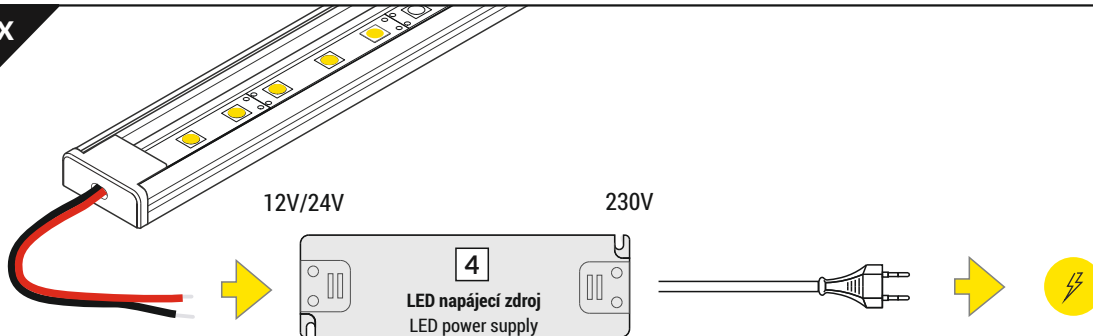

12V/24V

230V

4
LED napájecí zdroj
LED power supply

PŘÍSLUŠENSTVÍ / ACCESSORIES

- spínače
- stmívače + ovladače
- pohybové senzory
- power switches
- controller + remote
- movement sensors

Zjistí více - www.tron.cz - TRON katalog LED profilů

Check the rest - www.tron.cz - TRON LED profiles catalogue

TRON elektronické součástky, s.r.o.

www.tron.cz