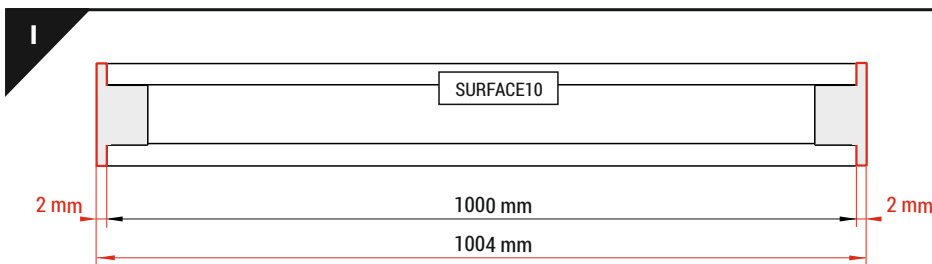

SURFACE10 BC/UX

PŘISAZENÝ PROFIL / SURFACE PROFILE

- B** difuzor B nasouvací
B slide cover
- C** optika C lineární
C lens cover
- U**¹ držák U pružný, otvor oválný
U flexible mounting plate
- U**² držák U pružný, otvor zahloubený cone
U flexible mounting plate
- X**¹ držák X hliníkový, otvor kulatý
X mounting plate
- 1** koncovka SURFACE10 SURFACE10 ending
- 2** koncovka SURFACE10 s otvorem SURFACE10 ending with hole
- 3** napájecí kabel power supply cable
- 4** LED napájecí zdroj LED power supply

nůžky
scissors

kleště
pliers

pila
hacksaw

páječka
soldering iron

pájka
solder

lepídko
glue

Pozor! S koncovkami se svítidlo prodlouží o 2 mm na každé straně.
Note! Ending thickness increases the length of the luminaire by 2 mm each side.

Pozor! S koncovkami se zkrátí délka difuzoru.
Note! Ending decreases the length of the cover:

B -2 x 6,2 mm; **C** -2 x 8 mm.

Ověř rozměry prostoru pro LED pásek. / Dimensions of the space to install LED source.