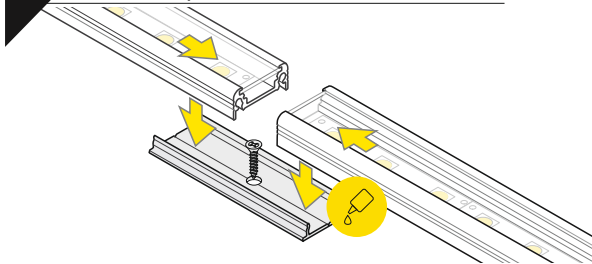

VI

difuzor B nasouvací / B slide cover

difuzor C klip / C click cover

optika C lineární klip / C lens cover

VII MONTÁŽ / MOUNTING

držák U pružný,
otvor oválný
U flexible mounting platedržák U pružný, otvor
zahlbubený
cone U flexible
mounting platedržák X hliníkový, otvor kulatý
X mounting platedržák SURFACE10 jednoduchý
SURFACE10 simple holdervrut
screwoboustranná lepicí páska 25x25
two-sided adhesive tape 25x25

VIII SPOJKY / CONNECTORS

spojka X montážní
X connector**Pozor!** Díky montážní spojce X můžete spojit více profilů a vytvořit tak delší světelnou linii.
Note! X connector may be used to make extra long profiles by connecting multiple profiles.spojka SURFACE10 L
SURFACE10 L Connector