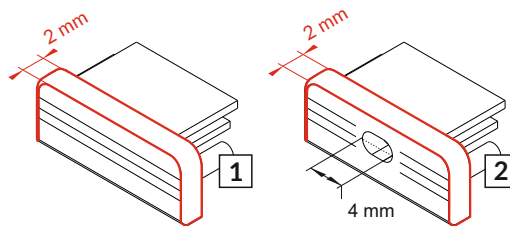

SURFACE10 BC/UX

PŘISAZENÝ PROFIL / SURFACE PROFILE

- B** difuzor B nasouvací
B slide cover
- C** optika C lineární
C lens cover
- U**¹ držák U pružný, otvor oválný
U flexible mounting plate
- U**² držák U pružný, otvor zahloubený cone
U flexible mounting plate
- X**¹ držák X hliníkový, otvor kulatý
X mounting plate
- 1** koncovka SURFACE10 SURFACE10 ending
- 2** koncovka SURFACE10 s otvorem SURFACE10 ending with hole
- 3** napájecí kabel power supply cable
- 4** LED napájecí zdroj LED power supply

nůžky
scissors

kleště
pliers

pila
hacksaw

páječka
soldering iron

pájka
solder

lepídko
glue

Pozor! S koncovkami se svítidlo prodlouží o 2 mm na každé straně.
Note! Ending thickness increases the length of the luminaire by 2 mm each side.

Pozor! S koncovkami se zkrátí délka difuzoru.
Note! Ending decreases the length of the cover:

B -2 x 6,2 mm; **C** -2 x 8 mm.

Ověř rozměry prostoru pro LED pásek. / Dimensions of the space to install LED source.