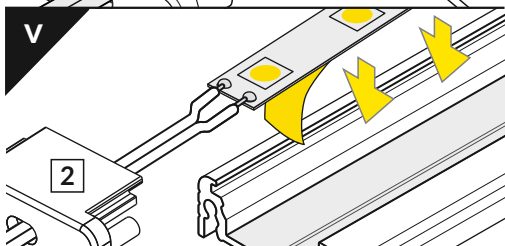

Ověř rozměry prostoru pro LED pásek. / Dimensions of the space to install LED source.