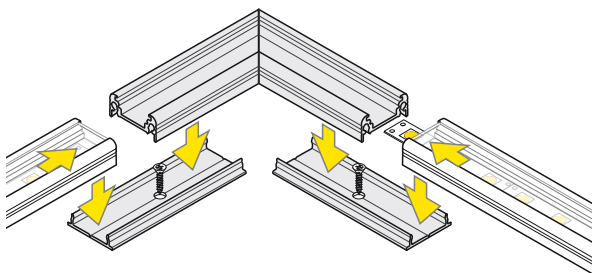

VI

difuzor B nasouvací / B slide cover

difuzor C klip / C click cover

optika C lineární klip / C lens cover

VII MONTÁŽ / MOUNTING

držák U pružný,
otvor oválný
U flexible mounting platedržák U pružný, otvor
zahlbubený
cone U flexible
mounting platedržák X hliníkový, otvor kulatý
X mounting platedržák SURFACE10 jednoduchý
SURFACE10 simple holdervrut
screwoboustranná lepicí páska 25x25
two-sided adhesive tape 25x25

VIII SPOJKY / CONNECTORS

spojka X montážní
X connector**Pozor!** Díky montážní spojce X můžete spojit více profilů a vytvořit tak delší světelnou linii.
Note! X connector may be used to make extra long profiles by connecting multiple profiles.spojka SURFACE10 L
SURFACE10 L Connector