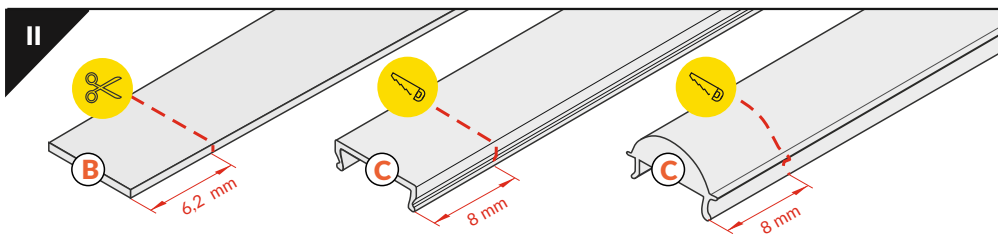

SURFACE10 BC/UX

PŘISAZENÝ PROFIL / SURFACE PROFILE

- B** difuzor B nasouvací
B slide cover
- C** optika C lineární
C lens cover
- U**¹ držák U pružný, otvor oválný
U flexible mounting plate
- U**² držák U pružný, otvor zahloubený cone
U flexible mounting plate
- X**¹ držák X hliníkový, otvor kulatý
X mounting plate
- 1** koncovka SURFACE10 SURFACE10 ending
- 2** koncovka SURFACE10 s otvorem SURFACE10 ending with hole
- 3** napájecí kabel power supply cable
- 4** LED napájecí zdroj LED power supply

nůžky
scissors

kleště
pliers

pila
hacksaw

páječka
soldering iron

pájka
solder

lepídko
glue

Pozor! S koncovkami se svítidlo prodlouží o 2 mm na každé straně.
Note! Ending thickness increases the length of the luminaire by 2 mm each side.

Pozor! S koncovkami se zkrátí délka difuzoru.
Note! Ending decreases the length of the cover:

B -2 x 6,2 mm; **C** -2 x 8 mm.

Ověř rozměry prostoru pro LED pásek. / Dimensions of the space to install LED source.