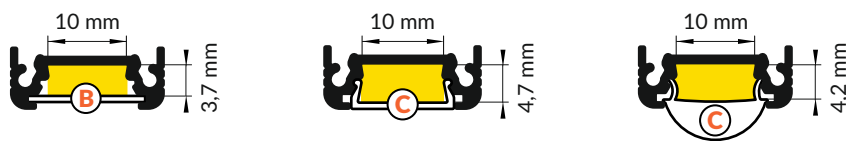

SURFACE10 BC/UX

PŘISAZENÝ PROFIL / SURFACE PROFILE

- B** difuzor B nasouvací
B slide cover
- C** optika C lineární
C lens cover
- U**¹ držák U pružný, otvor oválný
U flexible mounting plate
- U**² držák U pružný, otvor zahloubený cone
U flexible mounting plate
- X**¹ držák X hliníkový, otvor kulatý
X mounting plate
- 1** koncovka SURFACE10 SURFACE10 ending
- 2** koncovka SURFACE10 s otvorem SURFACE10 ending with hole
- 3** napájecí kabel power supply cable
- 4** LED napájecí zdroj LED power supply

nůžky
scissors

kleště
pliers

pila
hacksaw

páječka
soldering iron

pájka
solder

lepídko
glue

Pozor! S koncovkami se svítidlo prodlouží o 2 mm na každé straně.
Note! Ending thickness increases the length of the luminaire by 2 mm each side.

Pozor! S koncovkami se zkrátí délka difuzoru.
Note! Ending decreases the length of the cover:

B -2 x 6,2 mm; **C** -2 x 8 mm.

Ověř rozměry prostoru pro LED pásek. / Dimensions of the space to install LED source.