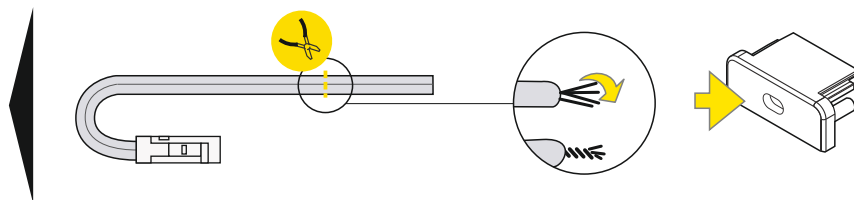

SURFACE10 BC/UX

PŘISAZENÝ PROFIL / SURFACE PROFILE

- B** difuzor B nasouvací
B slide cover
- C** optika C lineární
C lens cover
- U**¹ držák U pružný, otvor oválný
U flexible mounting plate
- U**² držák U pružný, otvor zahloubený cone
U flexible mounting plate
- X**¹ držák X hliníkový, otvor kulatý
X mounting plate
- 1** koncovka SURFACE10 SURFACE10 ending
- 2** koncovka SURFACE10 s otvorem SURFACE10 ending with hole
- 3** napájecí kabel power supply cable
- 4** LED napájecí zdroj LED power supply

nůžky
scissors

kleště
pliers

pila
hacksaw

páječka
soldering iron

pájka
solder

lepídko
glue

Pozor! S koncovkami se svítidlo prodlouží o 2 mm na každé straně.
Note! Ending thickness increases the length of the luminaire by 2 mm each side.

Pozor! S koncovkami se zkrátí délka difuzoru.
Note! Ending decreases the length of the cover:

B -2 x 6,2 mm; **C** -2 x 8 mm.

Ověř rozměry prostoru pro LED pásek. / Dimensions of the space to install LED source.

VI

difuzor B nasouvací / B slide cover

difuzor C klip / C click cover

optika C lineární klip / C lens cover

VII MONTÁŽ / MOUNTING

držák U pružný,
otvor oválný
U flexible mounting platedržák U pružný, otvor
zahlbubený
cone U flexible
mounting platedržák X hliníkový, otvor kulatý
X mounting platedržák SURFACE10 jednoduchý
SURFACE10 simple holdervrut
screwoboustranná lepicí páska 25x25
two-sided adhesive tape 25x25