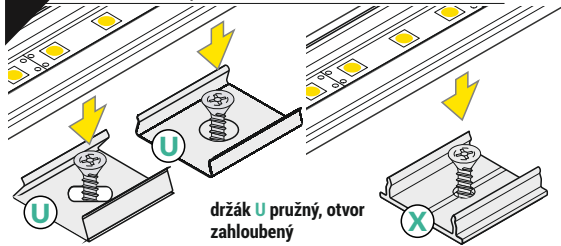

VI

difuzor B nasouvací / B slide cover

difuzor C klip / C click cover

optika C lineární klip / C lens cover

VII MONTÁŽ / MOUNTING

držák U pružný,
otvor oválný
U flexible mounting platedržák U pružný, otvor
zahlbubený
cone U flexible
mounting platedržák X hliníkový, otvor kulatý
X mounting platedržák SURFACE10 jednoduchý
SURFACE10 simple holdervrut
screwoboustranná lepicí páska 25x25
two-sided adhesive tape 25x25

VIII SPOJKY / CONNECTORS

spojka X montážní
X connector**Pozor!** Díky montážní spojce X můžete spojit více profilů a vytvořit tak delší světelnou linii.
Note! X connector may be used to make extra long profiles by connecting multiple profiles.spojka SURFACE10 L
SURFACE10 L Connector