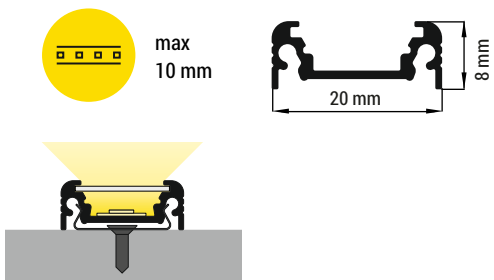

SURFACE10 BC/UX

PŘISAZENÝ PROFIL / SURFACE PROFILE

- B** difuzor B nasouvací
B slide cover
- C** optika C lineární
C lens cover
- U**¹ držák U pružný, otvor oválný
U flexible mounting plate
- U**² držák U pružný, otvor zahloubený cone
U flexible mounting plate
- X**¹ držák X hliníkový, otvor kulatý
X mounting plate
- 1** koncovka SURFACE10 SURFACE10 ending
- 2** koncovka SURFACE10 s otvorem SURFACE10 ending with hole
- 3** napájecí kabel power supply cable
- 4** LED napájecí zdroj LED power supply

nůžky
scissors

kleště
pliers

pila
hacksaw

páječka
soldering iron

pájka
solder

lepídko
glue

Pozor! S koncovkami se svítidlo prodlouží o 2 mm na každé straně.
Note! Ending thickness increases the length of the luminaire by 2 mm each side.

Pozor! S koncovkami se zkrátí délka difuzoru.
Note! Ending decreases the length of the cover:

B -2 x 6,2 mm; **C** -2 x 8 mm.

Ověř rozměry prostoru pro LED pásek. / Dimensions of the space to install LED source.