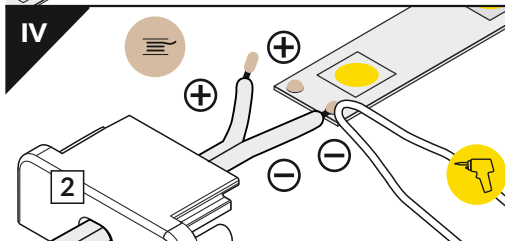

SURFACE10 BC/UX

PŘISAZENÝ PROFIL / SURFACE PROFILE

- B** difuzor B nasouvací
B slide cover
- C** optika C lineární
C lens cover
- U**¹ držák U pružný, otvor oválný
U flexible mounting plate
- U**² držák U pružný, otvor zahloubený cone
U flexible mounting plate
- X**¹ držák X hliníkový, otvor kulatý
X mounting plate
- 1** koncovka SURFACE10 SURFACE10 ending
- 2** koncovka SURFACE10 s otvorem SURFACE10 ending with hole
- 3** napájecí kabel power supply cable
- 4** LED napájecí zdroj LED power supply

nůžky
scissors

kleště
pliers

pila
hacksaw

páječka
soldering iron

pájka
solder

lepídko
glue

Pozor! S koncovkami se svítidlo prodlouží o 2 mm na každé straně.
Note! Ending thickness increases the length of the luminaire by 2 mm each side.

Pozor! S koncovkami se zkrátí délka difuzoru.
Note! Ending decreases the length of the cover:

B -2 x 6,2 mm; **C** -2 x 8 mm.

Ověř rozměry prostoru pro LED pásek. / Dimensions of the space to install LED source.