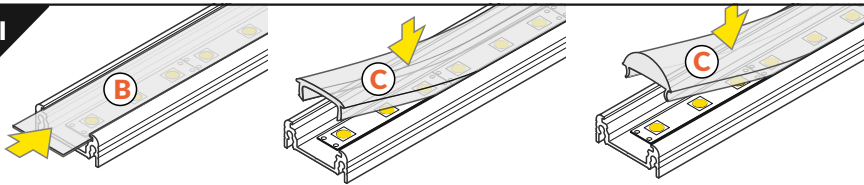

VI

difuzor B nasouvací / B slide cover

difuzor C klip / C click cover

optika C lineární klip / C lens cover