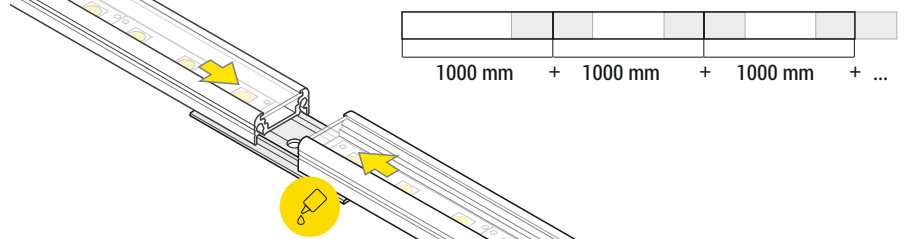

Pozor! Díky montážní spojce X můžete spojit více profilů a vytvořit tak delší světelnou linii.
Note! X connector may be used to make extra long profiles by connecting multiple profiles.