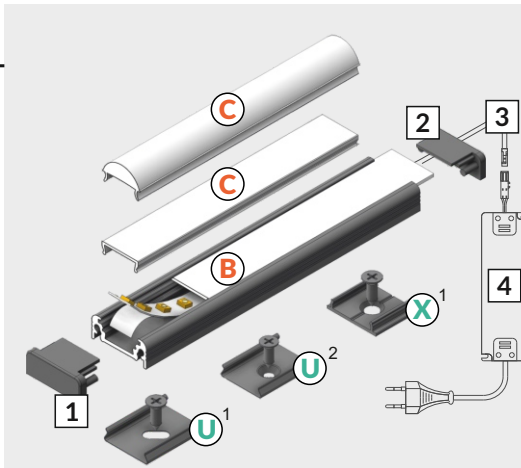

SURFACE10 BC/UX

PŘISAZENÝ PROFIL / SURFACE PROFILE

- B** difuzor B nasouvací
B slide cover
- C** optika C lineární
C lens cover
- U**¹ držák U pružný, otvor oválný
U flexible mounting plate
- U**² držák U pružný, otvor zahloubený cone
U flexible mounting plate
- X**¹ držák X hliníkový, otvor kulatý
X mounting plate
- 1** koncovka SURFACE10 SURFACE10 ending
- 2** koncovka SURFACE10 s otvorem SURFACE10 ending with hole
- 3** napájecí kabel power supply cable
- 4** LED napájecí zdroj LED power supply

nůžky
scissors

kleště
pliers

pila
hacksaw

páječka
soldering iron

pájka
solder

lepídko
glue

Pozor! S koncovkami se svítidlo prodlouží o 2 mm na každé straně.
Note! Ending thickness increases the length of the luminaire by 2 mm each side.

Pozor! S koncovkami se zkrátí délka difuzoru.
Note! Ending decreases the length of the cover:

B -2 x 6,2 mm; **C** -2 x 8 mm.

Ověř rozměry prostoru pro LED pásek. / Dimensions of the space to install LED source.

VI

difuzor B nasouvací / B slide cover

difuzor C klip / C click cover

optika C lineární klip / C lens cover

VII MONTÁŽ / MOUNTING

držák U pružný,
otvor oválný
U flexible mounting platedržák U pružný, otvor
zahlbubený
cone U flexible
mounting platedržák X hliníkový, otvor kulatý
X mounting platedržák SURFACE10 jednoduchý
SURFACE10 simple holdervrut
screwoboustranná lepicí páska 25x25
two-sided adhesive tape 25x25