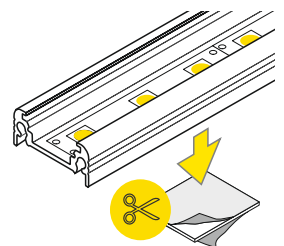

VI

difuzor B nasouvací / B slide cover

difuzor C klip / C click cover

optika C lineární klip / C lens cover

VII MONTÁŽ / MOUNTING

držák U pružný,
otvor oválný
U flexible mounting platedržák U pružný, otvor
zahlbubený
cone U flexible
mounting platedržák X hliníkový, otvor kulatý
X mounting platedržák SURFACE10 jednoduchý
SURFACE10 simple holdervrut
screwoboustranná lepicí páska 25x25
two-sided adhesive tape 25x25

VIII SPOJKY / CONNECTORS

spojka X montážní
X connector**Pozor!** Díky montážní spojce X můžete spojit více profilů a vytvořit tak delší světelnou linii.
Note! X connector may be used to make extra long profiles by connecting multiple profiles.spojka SURFACE10 L
SURFACE10 L Connector