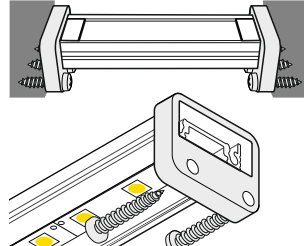

VI

difuzor B nasouvací / B slide cover

difuzor C klip / C click cover

optika C lineární klip / C lens cover

VII MONTÁŽ / MOUNTING

držák U pružný,
otvor oválný
U flexible mounting platedržák U pružný, otvor
zahlbubený
cone U flexible
mounting platedržák X hliníkový, otvor kulatý
X mounting platedržák SURFACE10 jednoduchý
SURFACE10 simple holdervrut
screwoboustranná lepicí páska 25x25
two-sided adhesive tape 25x25

VIII SPOJKY / CONNECTORS

spojka X montážní
X connector**Pozor!** Díky montážní spojce X můžete spojit více profilů a vytvořit tak delší světelnou linii.
Note! X connector may be used to make extra long profiles by connecting multiple profiles.spojka SURFACE10 L
SURFACE10 L Connector