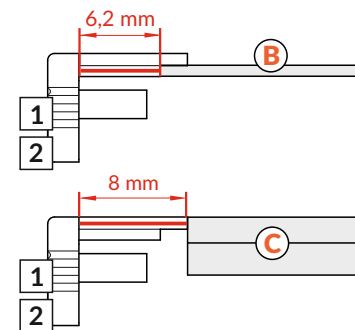

SURFACE10 BC/UX

PŘISAZENÝ PROFIL / SURFACE PROFILE

- B** difuzor B nasouvací
B slide cover
- C** optika C lineární
C lens cover
- U**¹ držák U pružný, otvor oválný
U flexible mounting plate
- U**² držák U pružný, otvor zahloubený cone
U flexible mounting plate
- X**¹ držák X hliníkový, otvor kulatý
X mounting plate
- 1** koncovka SURFACE10 SURFACE10 ending
- 2** koncovka SURFACE10 s otvorem SURFACE10 ending with hole
- 3** napájecí kabel power supply cable
- 4** LED napájecí zdroj LED power supply

nůžky
scissors

kleště
pliers

pila
hacksaw

páječka
soldering iron

pájka
solder

lepídko
glue

Pozor! S koncovkami se svítidlo prodlouží o 2 mm na každé straně.
Note! Ending thickness increases the length of the luminaire by 2 mm each side.

Pozor! S koncovkami se zkrátí délka difuzoru.
Note! Ending decreases the length of the cover:

B -2 x 6,2 mm; **C** -2 x 8 mm.

Ověř rozměry prostoru pro LED pásek. / Dimensions of the space to install LED source.