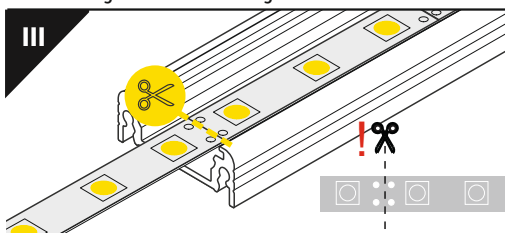

SURFACE10 BC/UX

PŘISAZENÝ PROFIL / SURFACE PROFILE

- B** difuzor B nasouvací
B slide cover
- C** optika C lineární
C lens cover
- U**¹ držák U pružný, otvor oválný
U flexible mounting plate
- U**² držák U pružný, otvor zahloubený cone
U flexible mounting plate
- X**¹ držák X hliníkový, otvor kulatý
X mounting plate
- 1** koncovka SURFACE10 SURFACE10 ending
- 2** koncovka SURFACE10 s otvorem SURFACE10 ending with hole
- 3** napájecí kabel power supply cable
- 4** LED napájecí zdroj LED power supply

nůžky
scissors

kleště
pliers

pila
hacksaw

páječka
soldering iron

pájka
solder

lepídko
glue

Pozor! S koncovkami se svítidlo prodlouží o 2 mm na každé straně.
Note! Ending thickness increases the length of the luminaire by 2 mm each side.

Pozor! S koncovkami se zkrátí délka difuzoru.
Note! Ending decreases the length of the cover:

B -2 x 6,2 mm; **C** -2 x 8 mm.

Ověř rozměry prostoru pro LED pásek. / Dimensions of the space to install LED source.