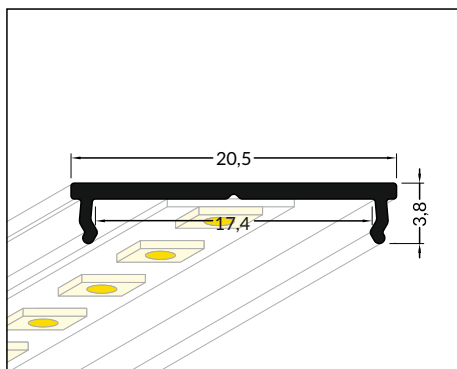

FIX12 / FIX16

NEJEDNODUŠŠÍ INSTALACE LED PÁSKU

THE SIMPLEST INSTALLATION OF A LED STRIP

- fungují jako chladič
- pro snadné nalepení LED pásku
- minimální výška
- výhodná cena při použití bez difuzoru
- pomocné montážní profily pro:
FIX12 pro profily s označením X, FIX16 pro profily s označením T
- FIX12: LED pásek: šířka max. 12mm, příkon max. 15W/m
- FIX16: LED pásek: šířka max. 16mm, příkon max. 20W/m
- function of radiator
- improves LED strip's adhesion
- minimal height of the profile
- budget profile, to be used without a cover
- it can also function as a mounting profile:
FIX12 for profiles with X socket, FIX16 for profiles with T socket
- FIX12: LED strip: width max. 12mm, power supply max. 15W/m
- FIX16: LED strip: width max. 16mm, power supply max. 20W/m

PODOBŇÉ PROFILY / SIMILAR IN THE OFFER

SLIM8
A/Z

SMART10
A/Z

SURFACE10
BC/UX

BEGTON12
J/S

ARC12
CD/R

SURFACE14
EF/TY

max. 12 mm

speciální
special application

montáž pomocí vrtů
nebo lepicí pásky
mounting with screws
or adhesive tape

délka = 2 m
balení = 10 x 2 m
length = 2 m
package = 10 x 2 m

stříbrný elox
anodized
00209953

hliník surový
raw aluminium
00209961

Dostupné délky / Available lengths
max. 4m

max. 16 mm

speciální
special application

montáž pomocí vrtů
nebo lepicí pásky
mounting with screws
or adhesive tape

délka = 2 m
balení = 10 x 2 m
length = 2 m
package = 10 x 2 m