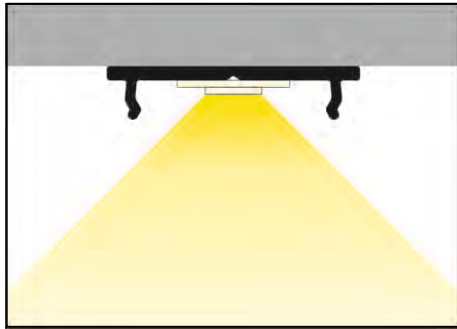

max. 12 mm

speciální
special application

montáž pomocí vrtů
nebo lepicí pásky
mounting with screws
or adhesive tape

délka = 2 m
balení = 10 x 2 m
length = 2 m
package = 10 x 2 m

stříbrný elox
anodized
00209953

hliník surový
raw aluminium
00209961

Dostupné délky / Available lengths
max. 4m