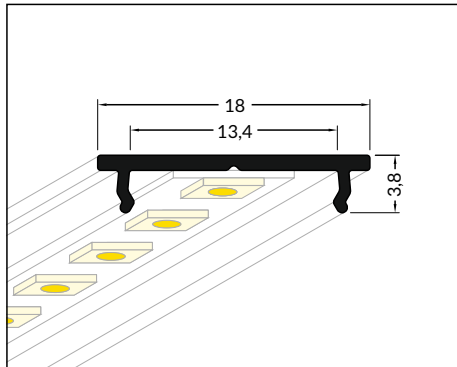

FIX12 / FIX16

NEJEDNODUŠŠÍ INSTALACE LED PÁSKU

THE SIMPLEST INSTALLATION OF A LED STRIP

- fungují jako chladič
- pro snadné nalepení LED pásku
- minimální výška
- výhodná cena při použití bez difuzoru
- pomocné montážní profily pro:
FIX12 pro profily s označením X, FIX16 pro profily s označením T
- FIX12: LED pásek: šířka max. 12mm, příkon max. 15W/m
- FIX16: LED pásek: šířka max. 16mm, příkon max. 20W/m
- function of radiator
- improves LED strip's adhesion
- minimal height of the profile
- budget profile, to be used without a cover
- it can also function as a mounting profile:
FIX12 for profiles with X socket, FIX16 for profiles with T socket
- FIX12: LED strip: width max. 12mm, power supply max. 15W/m
- FIX16: LED strip: width max. 16mm, power supply max. 20W/m

PODOBŇÉ PROFILY / SIMILAR IN THE OFFER

SLIM8
A/Z

SMART10
A/Z

SURFACE10
BC/UX

BEGTON12
J/S

ARC12
CD/R

SURFACE14
EF/TY

max. 12 mm

speciální
special application

montáž pomocí vrtů
nebo lepicí pásky
mounting with screws
or adhesive tape

délka = 2 m
balení = 10 x 2 m
length = 2 m
package = 10 x 2 m

stříbrný elox
anodized
00209953

hliník surový
raw aluminium
00209961

Dostupné délky / Available lengths
max. 4m

max. 16 mm

speciální
special application

montáž pomocí vrtů
nebo lepicí pásky
mounting with screws
or adhesive tape

délka = 2 m
balení = 10 x 2 m
length = 2 m
package = 10 x 2 m