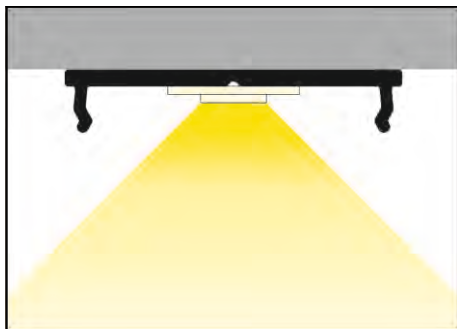

max. 16 mm

speciální
special application

montáž pomocí vrtů
nebo lepicí pásky
mounting with screws
or adhesive tape

délka = 2 m
balení = 10 x 2 m
length = 2 m
package = 10 x 2 m

bílý lak
white painted
00209969

stříbrný elox
anodized
00209973

černý elox
black anodized
00209971

hliník surový
raw aluminium
00209975

Dostupné délky / Available lengths
max. 4m