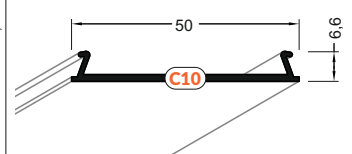

KRYT / COVER

hliníkový kryt C10
materiál: hliník
C10 aluminium cover
material: aluminium