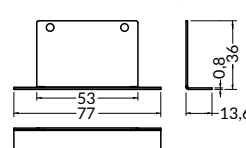

KONCOVKY / ENDINGS

koncovka PHIL zapuštěný
barvy: bílá, stříbrná, černá
materiál: ocel
PHIL recessed ending
colours: white, silver, black
material: steel