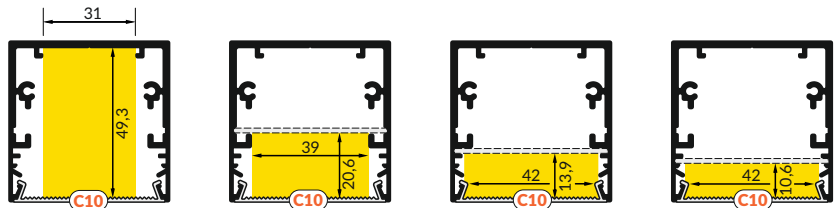

difuzor C10 OPÁLOVÝ / C10 OPAL cover

hliníkový kryt C10 / C10 aluminium cover

difuzor C10 ŠIROKÝ / C10 WIDE cover