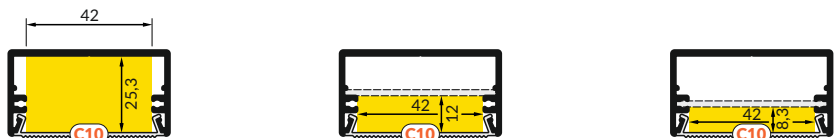

profil LOWI profile LOWI

difuzor C10 ÚZKÝ / C10 NARROW cover