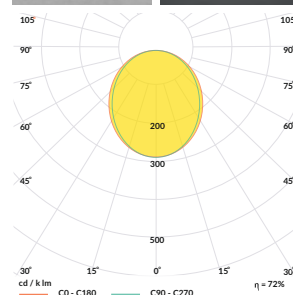

délka = 2 m
length = 2 m

- **bílý lak**
  white painted
  00209886
- **stříbrný elox**
  anodized
  00209888
- **černý lak**
  black painted
  00209887
- **hliník surový**
  raw aluminium
  00209889

Dostupné délky / Available lengths
max. 4m

Porovnání vizařovacích charakteristik pro různé typy difuzorů C10.
Comparison of variations in the light curves measured on different C10 covers.