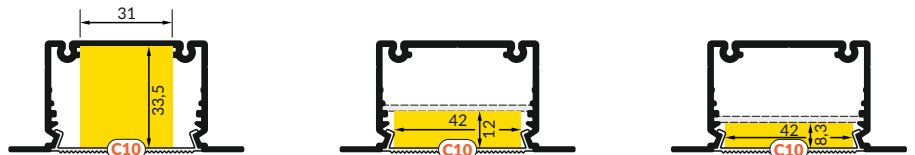

profil PHIL zapuštěný profile PHIL recessed

difuzor C10 ÚZKÝ / C10 NARROW cover