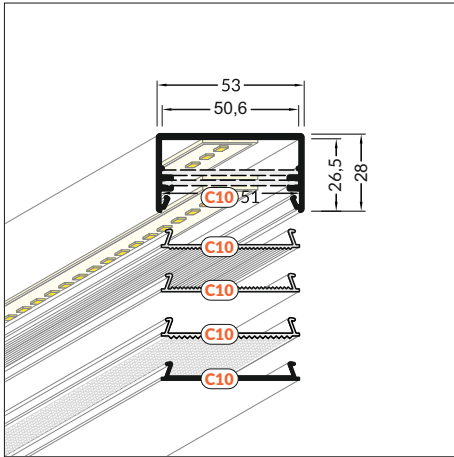

# profil LOWI / LOWI profile

délka = 2 m  
length = 2 m

- bílý lak**  
white painted  
**00210042**
- stříbrný elox**  
anodized  
**00210048**
- černý elox**  
black anodized  
**00210044**
- hliník surový**  
raw aluminium  
**00210046**