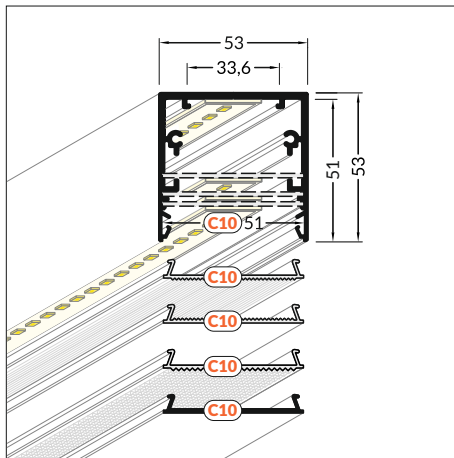

profil PHIL53 / PHIL53 profile

délka = 2 m
length = 2 m

- **bílý lak**
  white painted
  00210059
- **stříbrný elox**
  anodized
  00210062
- **černý lak**
  black painted
  00210060
- **hliník surový**
  raw aluminium
  00210061

Dostupné délky / Available lengths
max. 4m

KONCOVKY / ENDINGS

koncovka PHIL53
barvy: bílá, stříbrná, černá, šedá
materiál: ABS
PHIL53 ending
colours: white, silver, black, grey
material: ABS