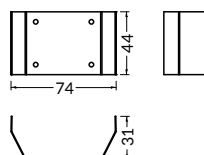

profil PHIL53 / PHIL53 profile

délka = 2 m
length = 2 m

- **bílý lak**
  white painted
  00210059
- **stříbrný elox**
  anodized
  00210062
- **černý lak**
  black painted
  00210060
- **hliník surový**
  raw aluminium
  00210061

Dostupné délky / Available lengths
max. 4m

KONCOVKY / ENDINGS

koncovka PHIL53
barvy: bílá, stříbrná, černá, šedá
materiál: ABS
PHIL53 ending
colours: white, silver, black, grey
material: ABS

1 pár = 2 ks
1 pair = 2 pcs

- **bílá**
  white 00209718
- **stříbrná**
  silver 00209720
- **černá**
  black 00209719
- **šedá**
  grey 00209721

profil PHIL zapuštěný / PHIL recessed profile

délka = 2 m
length = 2 m

- **bílý lak**
  white painted
  00210966
- **stříbrný elox**
  anodized
  00210065
- **černý elox**
  black anodized
  00210064
- **hliník surový**
  raw aluminium
  00210066

Dostupné délky / Available lengths
max. 4m

DRŽÁKY / MOUNTINGS

držák PHIL zapuštěný
barva: nerez
materiál: nerezová ocel
PHIL recessed holder
colour: inox
material: stainless steel

1 pár = 2 ks
1 pair = 2 pcs

- **nerez**
  inox 00209117

KONCOVKY / ENDINGS

koncovka PHIL zapuštěný
barvy: bílá, stříbrná, černá
materiál: ocel
PHIL recessed ending
colours: white, silver, black
material: steel

1 pár = 2 ks
1 pair = 2 pcs

- **bílá**
  white 00209722
- **stříbrná**
  silver 00209724
- **černá**
  black 00209723