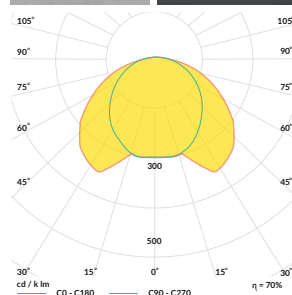

délka = 2 m
length = 2 m

- **bílý lak**
  white painted
  00209886
- **stříbrný elox**
  anodized
  00209888
- **černý lak**
  black painted
  00209887
- **hliník surový**
  raw aluminium
  00209889

Dostupné délky / Available lengths
max. 4m

Porovnání vizařovacích charakteristik pro různé typy difuzorů C10.
Comparison of variations in the light curves measured on different C10 covers.