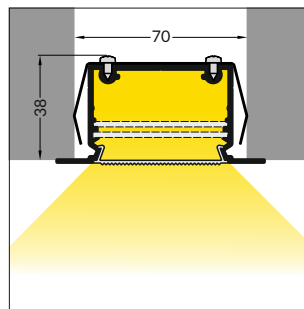

## profil PHIL zapuštěný / PHIL recessed profile

délka = 2 m  
length = 2 m

-  **bílý lak**  
white painted  
00210966
-  **stříbrný elox**  
anodized  
00210065
-  **černý elox**  
black anodized  
00210064
-  **hliník surový**  
raw aluminium  
00210066