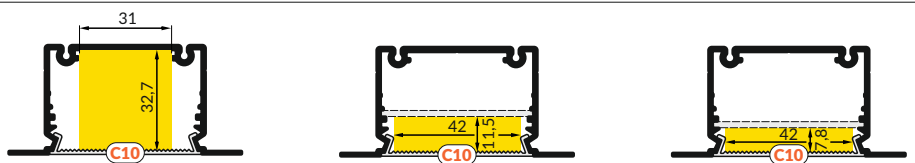

difuzor C10 OPÁLOVÝ / C10 OPAL cover

hliníkový kryt C10 / C10 aluminium cover

difuzor C10 ŠIROKÝ / C10 WIDE cover