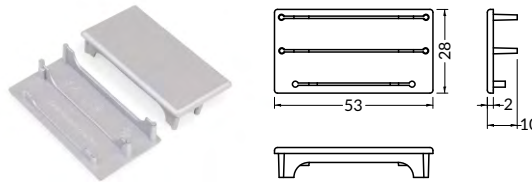

profil LOWI / LOWI profile

délka = 2 m
length = 2 m

- **bílý lak**
  white painted
  00210042
- **stříbrný elox**
  anodized
  00210048
- **černý elox**
  black anodized
  00210044
- **hliník surový**
  raw aluminium
  00210046

Dostupné délky / Available lengths
max. 4m

KONCOVKY / ENDINGS

koncovka LOWI
barvy: bílá, stříbrná, černá, šedá
materiál: ABS
LOWI ending
colours: white, silver, black, grey
material: ABS

1 pár = 2 ks
1 pair = 2 pcs

- **bílá**
  white
  00209701
- **stříbrná**
  silver
  00209703
- **černá**
  black
  00209702
- **šedá**
  grey
  00209704

DIFUZORY / COVERS

difuzor C10 ÚZKÝ
materiál: polykarbonát
C10 NARROW cover
material: polycarbonate

délka = 2 m
length = 2 m

00209517

difuzor C10 ŠÍROKÝ
materiál: polykarbonát
C10 WIDE cover
material: polycarbonate

délka = 2 m
length = 2 m

00209518

difuzor C10 OPÁLOVÝ
materiál: PMMA
C10 OPAL cover
material: PMMA

délka = 2 m
length = 2 m

00209519

KRYT / COVER

hliníkový kryt C10
materiál: hliník
C10 aluminium cover
material: aluminium

délka = 2 m
length = 2 m

- **bílý lak**
  white painted
  00209886
- **stříbrný elox**
  anodized
  00209888
- **černý lak**
  black painted
  00209887
- **hliník surový**
  raw aluminium
  00209889

Dostupné délky / Available lengths
max. 4m

Porovnání vizařovacích charakteristik pro různé typy difuzorů C10.
Comparison of variations in the light curves measured on different C10 covers.