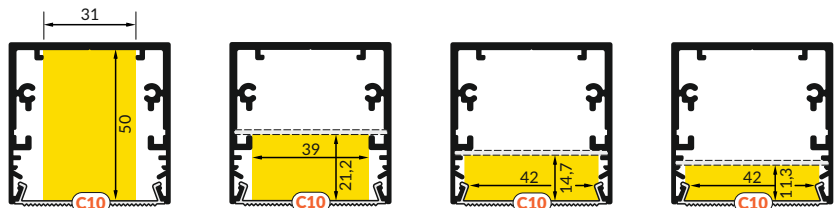

ROZMĚRY PRO VÝBĚR SVĚTLNÉHO ZDROJE DIMENSIONS TO INSTALL LIGHT SOURCE

profil PHIL53 profile PHIL53

difuzor C10 ÚZKÝ / C10 NARROW cover