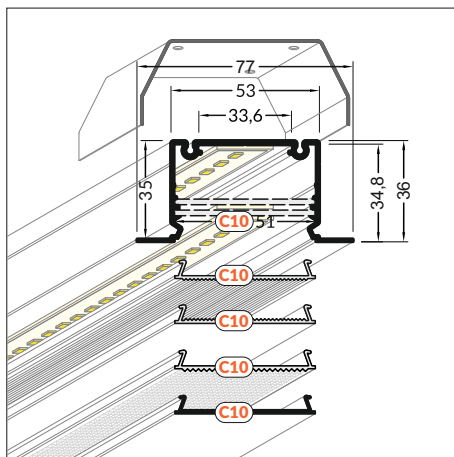

## profil PHIL zapuštěný / PHIL recessed profile

délka = 2 m  
length = 2 m

-  **bílý lak**  
white painted  
00210966
-  **stříbrný elox**  
anodized  
00210065
-  **černý elox**  
black anodized  
00210064
-  **hliník surový**  
raw aluminium  
00210066