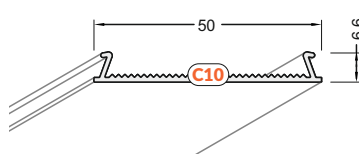

## DIFUZORY / COVERS

**difuzor C10 ÚZKÝ**  
materiál: polykarbonát  
C10 NARROW cover  
material: polycarbonate

délka = 2 m  
length = 2 m

**00209517**

**difuzor C10 ŠÍROKÝ**  
materiál: polykarbonát  
C10 WIDE cover  
material: polycarbonate