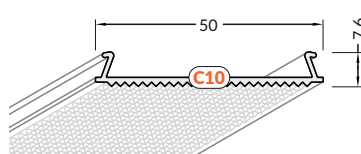

délka = 2 m
length = 2 m

00209518

difuzor C10 OPÁLOVÝ
materiál: PMMA
C10 OPAL cover
material: PMMA