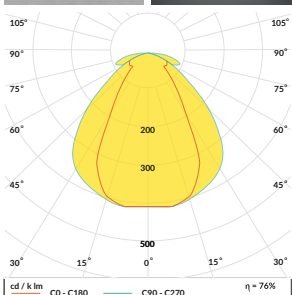

délka = 2 m
length = 2 m

- **bílý lak**
  white painted
  00209886
- **stříbrný elox**
  anodized
  00209888
- **černý lak**
  black painted
  00209887
- **hliník surový**
  raw aluminium
  00209889

Dostupné délky / Available lengths
max. 4m

Porovnání vizařovacích charakteristik pro různé typy difuzorů C10.
Comparison of variations in the light curves measured on different C10 covers.