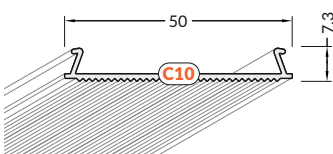

DIFUZORY / COVERS

difuzor C10 ÚZKÝ
materiál: polykarbonát
C10 NARROW cover
material: polycarbonate