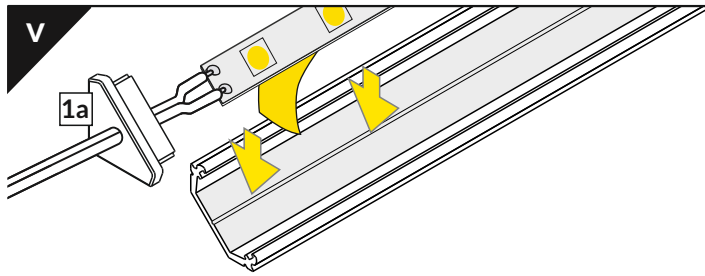

QUARTER10 BD/U6

ÚHLOVÝ PROFIL CORNER PROFILE

- B** difuzor B slick
B slick cover
- D** difuzor D klip
D click cover
- U6¹** držák U6, otvor oválný
U6 mounting plate
- U6²** držák U6, otvor zahloubený
cone U6 mounting plate
- 1a** koncovka QUARTER10
QUARTER10 ending
- 1b** koncovka QUARTER10 D
QUARTER10 D ending
- 2** napájecí kabel
power supply cable
- 3** LED napájecí zdroj
LED power supply

Pozor! S koncovkami se svítidlo prodlouží o 2 mm na každé straně.
Note! Ending thickness increases the length of the luminaire by 2 mm each side.

Pozor! Koncovka s označenými místy pro vrtání otvorů
Note! Ending with marked space to bore the holes