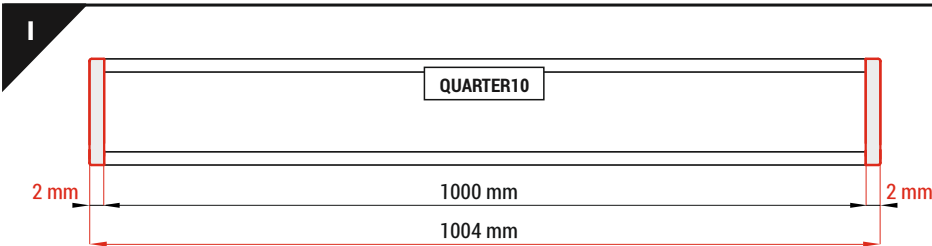

QUARTER10 BD/U6

ÚHLOVÝ PROFIL CORNER PROFILE

- B** difuzor B slick
B slick cover
- D** difuzor D klip
D click cover
- U6¹** držák U6, otvor oválný
U6 mounting plate
- U6²** držák U6, otvor zahloubený
cone U6 mounting plate
- 1a** koncovka QUARTER10
QUARTER10 ending
- 1b** koncovka QUARTER10 D
QUARTER10 D ending
- 2** napájecí kabel
power supply cable
- 3** LED napájecí zdroj
LED power supply

Pozor! S koncovkami se svítidlo prodlouží o 2 mm na každé straně.
Note! Ending thickness increases the length of the luminaire by 2 mm each side.

Pozor! Koncovka s označenými místy pro vrtání otvorů
Note! Ending with marked space to bore the holes