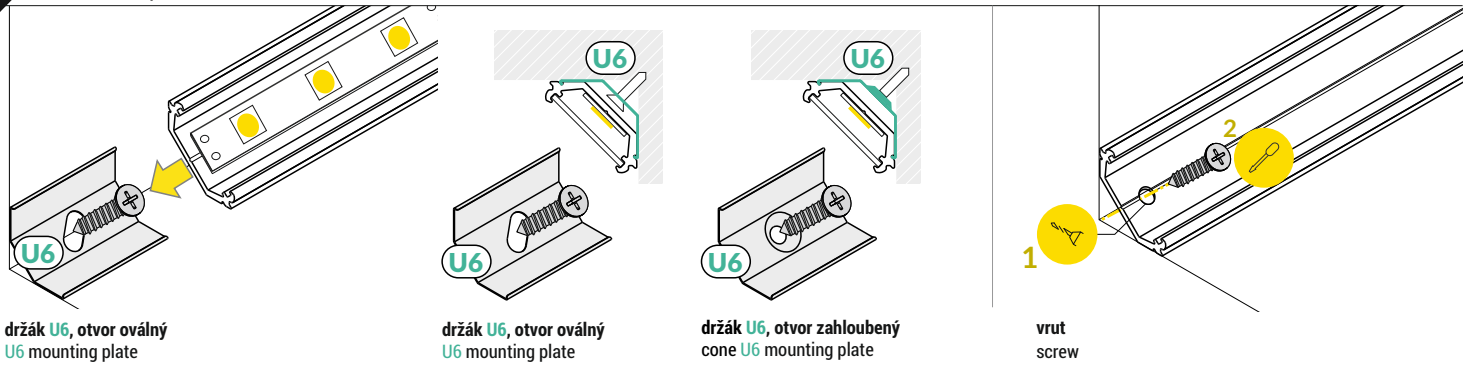

VII MONTÁŽ / MOUNTING

vrut
screw