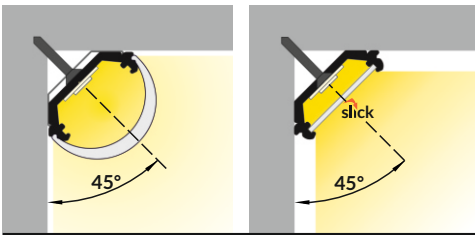

QUARTER10 BD/U6

ÚHLOVÝ PROFIL CORNER PROFILE

- B** difuzor B slick
B slick cover
- D** difuzor D klip
D click cover
- U6¹** držák U6, otvor oválný
U6 mounting plate
- U6²** držák U6, otvor zahloubený
cone U6 mounting plate
- 1a** koncovka QUARTER10
QUARTER10 ending
- 1b** koncovka QUARTER10 D
QUARTER10 D ending
- 2** napájecí kabel
power supply cable
- 3** LED napájecí zdroj
LED power supply

Pozor! S koncovkami se svítidlo prodlouží o 2 mm na každé straně.
Note! Ending thickness increases the length of the luminaire by 2 mm each side.

Pozor! Koncovka s označenými místy pro vrtání otvorů
Note! Ending with marked space to bore the holes