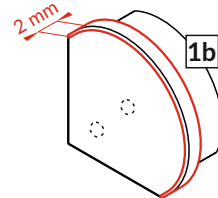

QUARTER10 BD/U6

ÚHLOVÝ PROFIL CORNER PROFILE

- B** difuzor B slick
B slick cover
- D** difuzor D klip
D click cover
- U6¹** držák U6, otvor oválný
U6 mounting plate
- U6²** držák U6, otvor zahloubený
cone U6 mounting plate
- 1a** koncovka QUARTER10
QUARTER10 ending
- 1b** koncovka QUARTER10 D
QUARTER10 D ending
- 2** napájecí kabel
power supply cable
- 3** LED napájecí zdroj
LED power supply

Pozor! S koncovkami se svítidlo prodlouží o 2 mm na každé straně.
Note! Ending thickness increases the length of the luminaire by 2 mm each side.

Pozor! Koncovka s označenými místy pro vrtání otvorů
Note! Ending with marked space to bore the holes