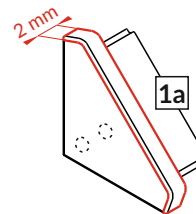

QUARTER10 BD/U6

ÚHLOVÝ PROFIL CORNER PROFILE

- B** difuzor B slick
B slick cover
- D** difuzor D klip
D click cover
- U6¹** držák U6, otvor oválný
U6 mounting plate
- U6²** držák U6, otvor zahloubený
cone U6 mounting plate
- 1a** koncovka QUARTER10
QUARTER10 ending
- 1b** koncovka QUARTER10 D
QUARTER10 D ending
- 2** napájecí kabel
power supply cable
- 3** LED napájecí zdroj
LED power supply

Pozor! S koncovkami se svítidlo prodlouží o 2 mm na každé straně.
Note! Ending thickness increases the length of the luminaire by 2 mm each side.

Pozor! Koncovka s označenými místy pro vrtání otvorů
Note! Ending with marked space to bore the holes

difuzor B slick / B slick cover

difuzor D klip / D click cover

VII MONTÁŽ / MOUNTING

držák U6, otvor oválný
U6 mounting plate

držák U6, otvor oválný
U6 mounting plate

držák U6, otvor zahloubený
cone U6 mounting plate