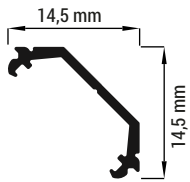

QUARTER10 BD/U6

ÚHLOVÝ PROFIL CORNER PROFILE

- B** difuzor B slick
B slick cover
- D** difuzor D klip
D click cover
- U6¹** držák U6, otvor oválný
U6 mounting plate
- U6²** držák U6, otvor zahloubený
cone U6 mounting plate
- 1a** koncovka QUARTER10
QUARTER10 ending
- 1b** koncovka QUARTER10 D
QUARTER10 D ending
- 2** napájecí kabel
power supply cable
- 3** LED napájecí zdroj
LED power supply

Pozor! S koncovkami se svítidlo prodlouží o 2 mm na každé straně.
Note! Ending thickness increases the length of the luminaire by 2 mm each side.

Pozor! Koncovka s označenými místy pro vrtání otvorů
Note! Ending with marked space to bore the holes