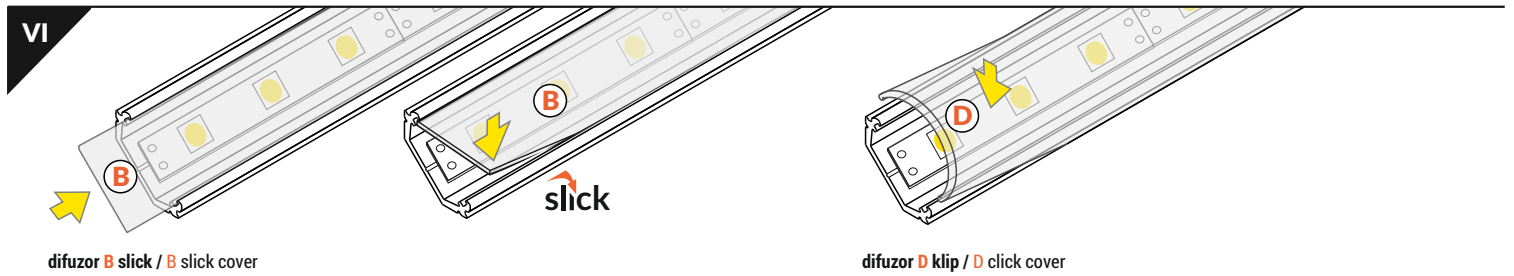

QUARTER10 BD/U6

ÚHLOVÝ PROFIL CORNER PROFILE

- B** difuzor B slick
B slick cover
- D** difuzor D klip
D click cover
- U6¹** držák U6, otvor oválný
U6 mounting plate
- U6²** držák U6, otvor zahloubený
cone U6 mounting plate
- 1a** koncovka QUARTER10
QUARTER10 ending
- 1b** koncovka QUARTER10 D
QUARTER10 D ending
- 2** napájecí kabel
power supply cable
- 3** LED napájecí zdroj
LED power supply

Pozor! S koncovkami se svítidlo prodlouží o 2 mm na každé straně.
Note! Ending thickness increases the length of the luminaire by 2 mm each side.

Pozor! Koncovka s označenými místy pro vrtání otvorů
Note! Ending with marked space to bore the holes