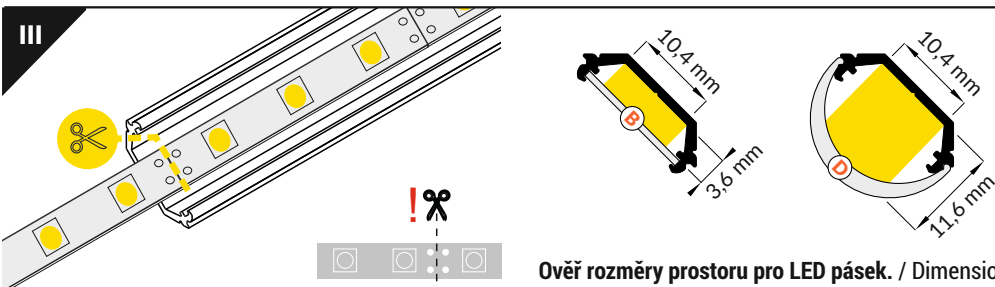

QUARTER10 BD/U6

ÚHLOVÝ PROFIL CORNER PROFILE

- B** difuzor B slick
B slick cover
- D** difuzor D klip
D click cover
- U6¹** držák U6, otvor oválný
U6 mounting plate
- U6²** držák U6, otvor zahloubený
cone U6 mounting plate
- 1a** koncovka QUARTER10
QUARTER10 ending
- 1b** koncovka QUARTER10 D
QUARTER10 D ending
- 2** napájecí kabel
power supply cable
- 3** LED napájecí zdroj
LED power supply

Pozor! S koncovkami se svítidlo prodlouží o 2 mm na každé straně.
Note! Ending thickness increases the length of the luminaire by 2 mm each side.

Pozor! Koncovka s označenými místy pro vrtání otvorů
Note! Ending with marked space to bore the holes