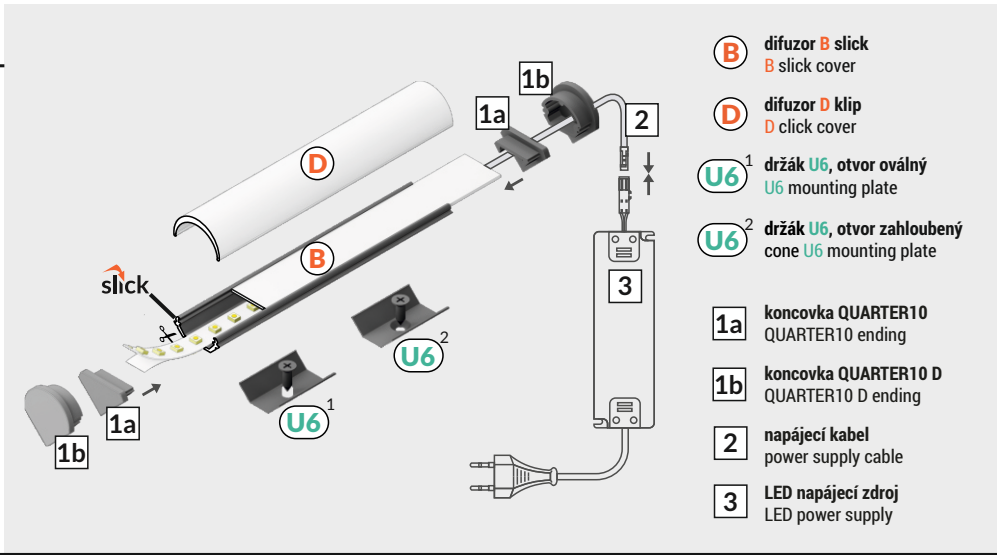

QUARTER10 BD/U6

ÚHLOVÝ PROFIL CORNER PROFILE

- B** difuzor B slick
B slick cover
- D** difuzor D klip
D click cover
- U6¹** držák U6, otvor oválný
U6 mounting plate
- U6²** držák U6, otvor zahloubený
cone U6 mounting plate
- 1a** koncovka QUARTER10
QUARTER10 ending
- 1b** koncovka QUARTER10 D
QUARTER10 D ending
- 2** napájecí kabel
power supply cable
- 3** LED napájecí zdroj
LED power supply

Pozor! S koncovkami se svítidlo prodlouží o 2 mm na každé straně.
Note! Ending thickness increases the length of the luminaire by 2 mm each side.

Pozor! Koncovka s označenými místy pro vrtání otvorů
Note! Ending with marked space to bore the holes

difuzor B slick / B slick cover

difuzor D klip / D click cover

VII MONTÁŽ / MOUNTING

držák U6, otvor oválný
U6 mounting plate

držák U6, otvor oválný
U6 mounting plate

držák U6, otvor zahloubený
cone U6 mounting plate

vrut
screw

PŘÍSLUŠENSTVÍ / ACCESSORIES

- spínače
- stmívače + ovladače
- pohybové senzory
- power switches
- controller + remote
- movement sensors

Zjistí více - www.tron.cz - TRON katalog LED profilů

Check the rest - www.tron.cz - TRON LED profiles catalogue