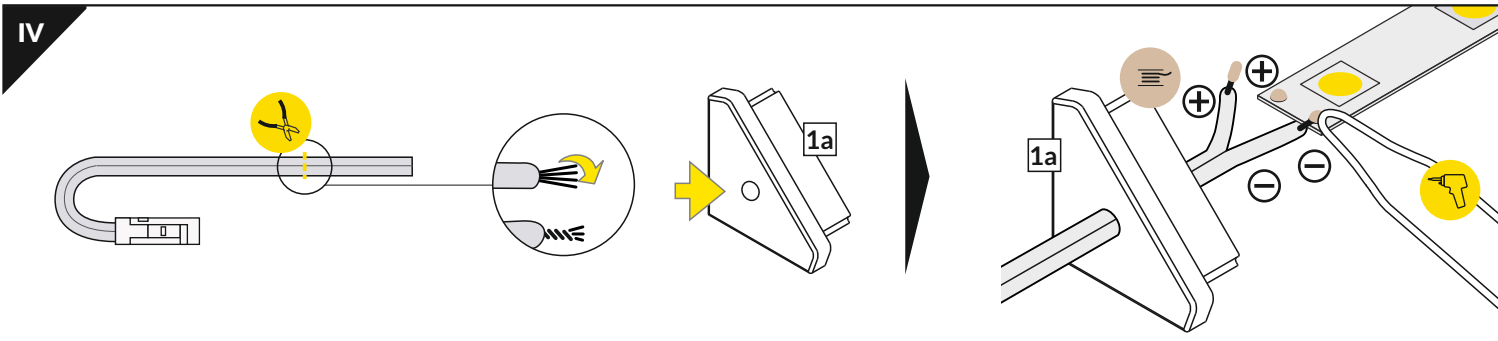

QUARTER10 BD/U6

ÚHLOVÝ PROFIL CORNER PROFILE

- B** difuzor B slick
B slick cover
- D** difuzor D klip
D click cover
- U6¹** držák U6, otvor oválný
U6 mounting plate
- U6²** držák U6, otvor zahloubený
cone U6 mounting plate
- 1a** koncovka QUARTER10
QUARTER10 ending
- 1b** koncovka QUARTER10 D
QUARTER10 D ending
- 2** napájecí kabel
power supply cable
- 3** LED napájecí zdroj
LED power supply

Pozor! S koncovkami se svítidlo prodlouží o 2 mm na každé straně.
Note! Ending thickness increases the length of the luminaire by 2 mm each side.

Pozor! Koncovka s označenými místy pro vrtání otvorů
Note! Ending with marked space to bore the holes

difuzor B slick / B slick cover

difuzor D klip / D click cover

VII MONTÁŽ / MOUNTING

držák U6, otvor oválný
U6 mounting plate

držák U6, otvor oválný
U6 mounting plate

držák U6, otvor zahloubený
cone U6 mounting plate

vrut
screw

PŘÍSLUŠENSTVÍ / ACCESSORIES

- spínače
- stmívače + ovladače
- pohybové senzory
- power switches
- controller + remote
- movement sensors

Zjistí více - www.tron.cz - TRON katalog LED profilů

Check the rest - www.tron.cz - TRON LED profiles catalogue