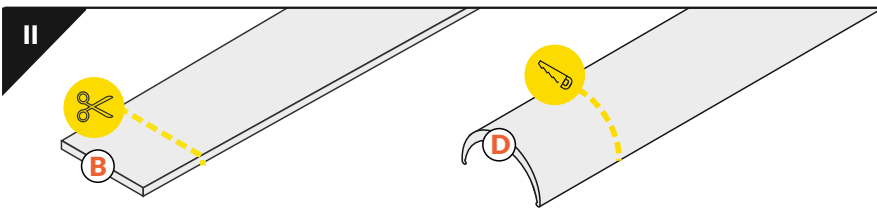

QUARTER10 BD/U6

ÚHLOVÝ PROFIL CORNER PROFILE

- B** difuzor B slick
B slick cover
- D** difuzor D klip
D click cover
- U6¹** držák U6, otvor oválný
U6 mounting plate
- U6²** držák U6, otvor zahloubený
cone U6 mounting plate
- 1a** koncovka QUARTER10
QUARTER10 ending
- 1b** koncovka QUARTER10 D
QUARTER10 D ending
- 2** napájecí kabel
power supply cable
- 3** LED napájecí zdroj
LED power supply

Pozor! S koncovkami se svítidlo prodlouží o 2 mm na každé straně.
Note! Ending thickness increases the length of the luminaire by 2 mm each side.

Pozor! Koncovka s označenými místy pro vrtání otvorů
Note! Ending with marked space to bore the holes