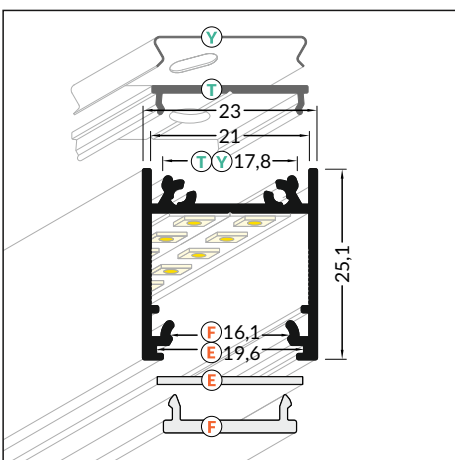

LINEA20 EF/TY

ÚČINNÉ SVÍTIDLO S VARIABILNÍ DÉLKOU

EFFICIENT LUMINAIRE CUT TO SIZE

- osvětlovací profil
 - volitelných více než 20 položek dalšího příslušenství
 - upevnění LED světelné výzbroje (LED modulů) pomocí speciálních držáků
 - prosvětlené rohové spojky
 - nepřetržitá světelná linie (s LED páskem 120LED/m a opálovým difuzorem)
 - LED pásek: šířka max. 20mm, příkon max. 30W/m
-
- lighting profile
 - more than 20 accessories available
 - LED modules are assembled with extra clamps
 - angled connections
 - continuous light line (with 120 LED/m LED strip and white cover applied)
 - LED strip: width max. 20mm, power supply max. 30W/m

max. 20 mm

přisazené
surface

délka = 2 m
balení = 10 x 2 m
length = 2 m
package = 10 x 2 m

bílý lak
white painted
00210026

stříbrný elox
anodized
00210030

černý elox
black anodized
00210028

hliník surový
raw aluminium
00210032

Dostupné délky / Available lengths
max. 4m

LINEA20 EF/TY

ZÁVĚS PRO MONTÁŽ LED 1500

Je kompatibilní s pružnými montážními držáky a umožňuje tak snadnou montáž svítidla. Závěs je možno použít i pro přímé zavěšení profilu bez držáků.