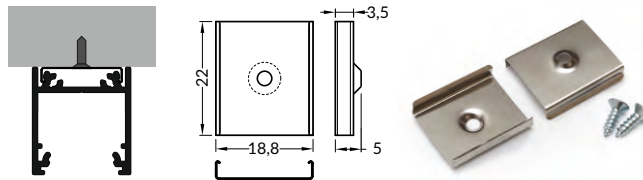

spojka 270° vertikální
connector 270 deg bent

	bílá white	00210242
	stříbrná anodized	00210244
	černá black	00210243

DRŽÁKY / MOUNTINGS

držák Y pružný, otvor oválný
barva: nerez
materiál: nerezová ocel
Y flexible mounting plate
colour: inox
material: stainless steel

držák Y pružný, otvor zahlubbený
barva: nerez
materiál: nerezová ocel
cone Y flexible mounting plate
colour: inox
material: stainless steel

držák T hliníkový, otvor kulatý
barva: hliník surový
materiál: hliník
T mounting plate
colour: raw aluminium
material: aluminium