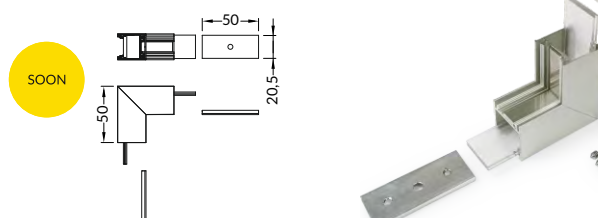

spojka LINEA20, 120° horizontální
barvy: bílá, stříbrný elox, černá
materiál: hliník, PC

LINEA20 connector 120 deg
colours: white, anodized, black
material: aluminium, polycarbonate

spojka LINEA20, 135° horizontální
barvy: bílá, stříbrný elox, černá
materiál: hliník, PC

LINEA20 connector 135 deg
colours: white, anodized, black
material: aluminium, polycarbonate

spojka LINEA20, 180° montážní
barva: hliník surový
materiál: hliník, PC

LINEA20 connector 180 deg
colour: raw aluminium
material: aluminium, polycarbonate

spojka LINEA20, 270° vertikální
barvy: bílá, stříbrný elox, černá
materiál: hliník, PC

LINEA20 connector 270 deg bent
colours: white, anodized, black
material: aluminium, polycarbonate

1 sada
1 set

spojka 60° horizontální
connector 60 deg