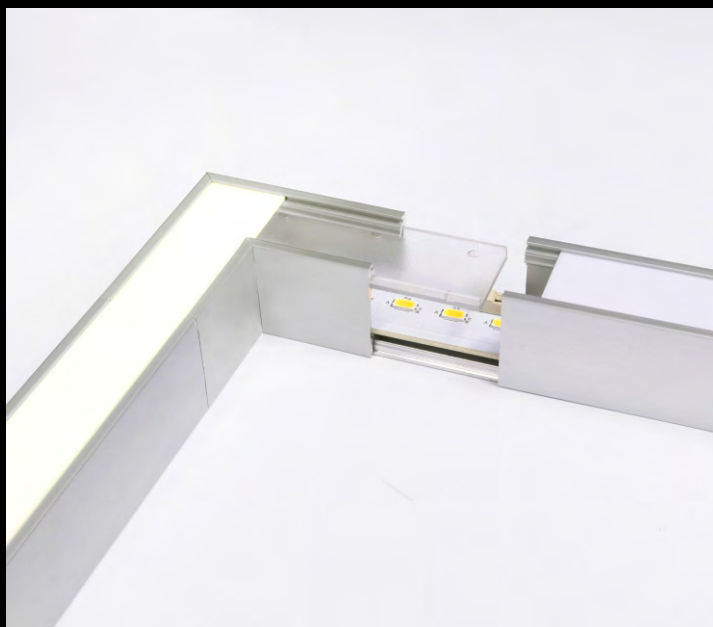

SLING FOR LED MOUNTING 1500

Compatible with flexible mounting plates, allows fast and easy assembly of the luminaire. Possibility of direct mounting to the profile.

SELV ZÁVĚS 50 V 1500

Závěs má minimalistický vzhled, pro napájení nejsou třeba další vodiče.

ÚHLOVÉ SPOJKY

Díky 5 typům úhlových horizontálních spojek (60° / 90° / 120° / 135° / 180°) je možno vytvářet mnoho variant osvětlovacích systémů bez nutnosti úhlového řezání profilů.

Horizontální spojky umožňují zalomení profilu v další rovině a ve dvou úhlech: 90° pro vnitřní zalomení a 270° pro vnější.

ANGULAR CONNECTORS

Thanks to five different angle connectors (60° / 90° / 120° / 135° / 180°) it is possible to create many various lighting systems – with no need to cut the profile at an angle.

Bent connectors allow to connect profiles in two planes, at two angles: 90° on the inside and 270° on the outside.

Konstrukce spojek z dílů z čirého plastu a z hliníku zaručuje vysokou mechanickou pevnost spojení a zároveň dokonalé rozlité světla podél celé světelné linie i v rozích.

The assembly of connectors provides great mechanical stability and perfect light diffusion along the whole line, even in the corners, thanks to components made of transparent plastics and aluminium.