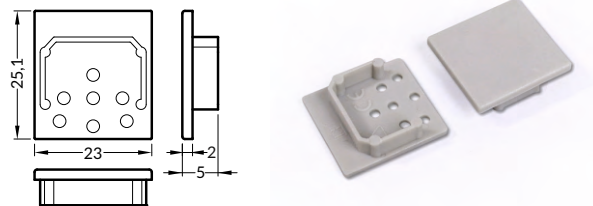

KONCOVKY / ENDINGS

koncovka LINEA20
barvy: bílá, stříbrná, černá, šedá
materiál: ABS
LINEA20 ending
colours: white, silver, black, grey
material: ABS

Koncovka s označenými místy pro vrtání otvorů.
Možno zakoupit i odpovídající vruty.
Ending with marked space to bore the holes.
You can buy dedicated screws.

vruty pro LED koncovky
barvy: bílá, stříbrná, černá, nerez
screws for LED endings
colours: white, silver, black, inox