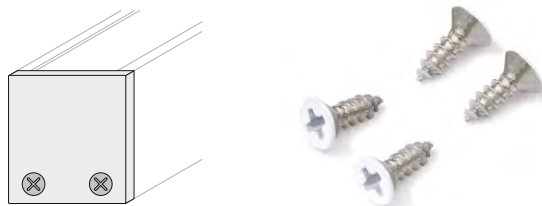

1 pár = 2 ks
balení = 10 párů
1 pair = 2 pcs
package = 10 pairs

bílá
white 00209693

stříbrná
silver 00209695

černá
black 00209694

šedá
grey 00209696

1 sada = 4 ks
balení = 10 sad
1 set = 4 pcs
package = 10 sets

bílá
white 00120554

stříbrná
silver 00120436

černá
black 00120555

nerez
inox 00120437

HLINÍKOVÝ KRYT / ALUMINIUM COVER

profil FIX16 kryt a pomocný
barvy: bílý lak, stříbrný elox, černý elox, hliník surový
materiál: hliník
LED profile FIX16
colours: white, anodized, black, raw aluminium
material: aluminium

délka = 2 m
balení = 10 x 2 m
length = 2 m
package = 10 x 2 m

bílý lak
white painted
00209969

stříbrný elox
anodized
00209973

černý elox
black anodized
00209971

hliník surový
raw aluminium
00209975

Dostupné délky / Available lengths
max. 4m