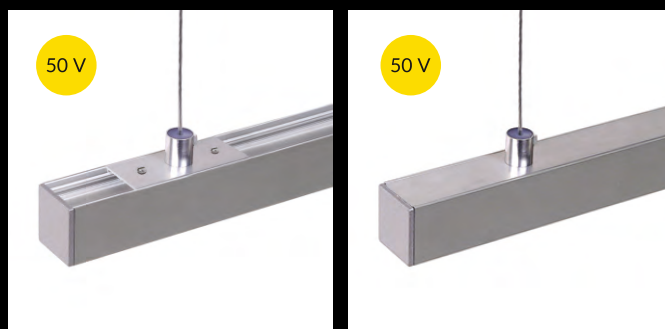

LINEA20 EF/TY

ÚČINNÉ SVÍTIDLO S VARIABILNÍ DÉLKOU

EFFICIENT LUMINAIRE CUT TO SIZE

- osvětlovací profil
 - volitelných více než 20 položek dalšího příslušenství
 - upevnění LED světelné výzbroje (LED modulů) pomocí speciálních držáků
 - prosvětlené rohové spojky
 - nepřetržitá světelná linie (s LED páskem 120LED/m a opálovým difuzorem)
 - LED pásek: šířka max. 20mm, příkon max. 30W/m
-
- lighting profile
 - more than 20 accessories available
 - LED modules are assembled with extra clamps
 - angled connections
 - continuous light line (with 120 LED/m LED strip and white cover applied)
 - LED strip: width max. 20mm, power supply max. 30W/m

Dostupné délky / Available lengths
max. 4m

LINEA20 EF/TY

ZÁVĚS PRO MONTÁŽ LED 1500

Je kompatibilní s pružnými montážními držáky a umožňuje tak snadnou montáž svítidla. Závěs je možno použít i pro přímé zavěšení profilu bez držáků.

SLING FOR LED MOUNTING 1500

Compatible with flexible mounting plates, allows fast and easy assembly of the luminaire. Possibility of direct mounting to the profile.

SELV ZÁVĚS 50 V 1500

Závěs má minimalistický vzhled, pro napájení nejsou třeba další vodiče.