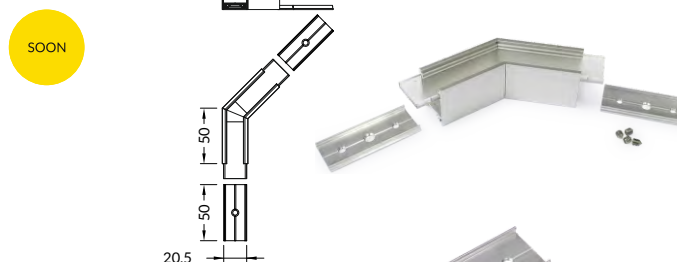

spojka LINEA20, 180° montážní
barva: hliník surový
materiál: hliník, PC

LINEA20 connector 180 deg
colour: raw aluminium
material: aluminium, polycarbonate