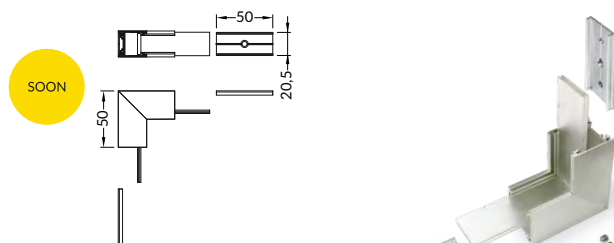

ANGULAR CONNECTORS

Thanks to five different angle connectors (60° / 90° / 120° / 135° / 180°) it is possible to create many various lighting systems – with no need to cut the profile at an angle.

Bent connectors allow to connect profiles in two planes, at two angles: 90° on the inside and 270° on the outside.

Konstrukce spojek z dílů z čirého plastu a z hliníku zaručuje vysokou mechanickou pevnost spojení a zároveň dokonalé rozlité světla podél celé světelné linie i v rozích.

The assembly of connectors provides great mechanical stability and perfect light diffusion along the whole line, even in the corners, thanks to components made of transparent plastics and aluminium.

SPOJKY / CONNECTORS

spojka LINEA20, 60° horizontální
barvy: bílá, stříbrný elox, černá
materiál: hliník, PC

LINEA20 connector 60 deg
colours: white, anodized, black
material: aluminium, polycarbonate

spojka LINEA20, 90° horizontální
barvy: bílá, stříbrný elox, černá
materiál: hliník, PC

LINEA20 connector 90 deg
colours: white, anodized, black
material: aluminium, polycarbonate

spojka LINEA20, 90° vertikální
barvy: bílá, stříbrný elox, černá
materiál: hliník, PC

LINEA20 connector 90 deg bent
colours: white, anodized, black
material: aluminium, polycarbonate