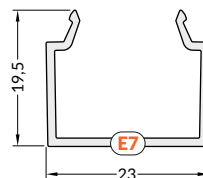

ZÁVĚSY / SLING

závěs pro SELV zdroj max. 50 V, 1500mm
barvy: bílá, stříbrná, černá
SELV sling 50 V 1500
colours: white, silver, black

závěs LED profilu 1500mm
barva: chrom
sling for LED mounting 1500
colour: chrome