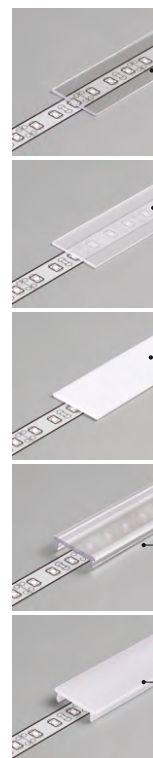

délka = 2 m
balení = 10 x 2 m
length = 2 m
package = 10 x 2 m

E čirý / E transparent
00209523

E matný / E frosted
00209524

E opálový / E white
00209525

F čirý / F transparent
00209528

F opálový / F white
00209529

E7 opálový / E7 white
00209526

koncovka E7 opálová
E7 ending white
00209671

ZÁVĚSY / SLING

závěs pro SELV zdroj max. 50 V, 1500mm
barvy: bílá, stříbrná, černá
SELV sling 50 V 1500
colours: white, silver, black

závěs LED profilu 1500mm
barva: chrom
sling for LED mounting 1500
colour: chrome