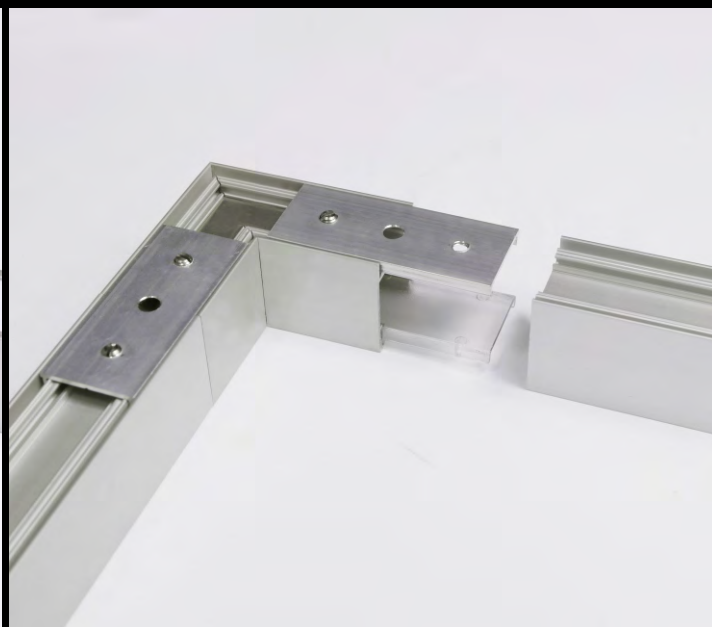

SLING FOR LED MOUNTING 1500

Compatible with flexible mounting plates, allows fast and easy assembly of the luminaire. Possibility of direct mounting to the profile.

SELV ZÁVĚS 50 V 1500

Závěs má minimalistický vzhled, pro napájení nejsou třeba další vodiče.

ÚHLOVÉ SPOJKY

Díky 5 typům úhlových horizontálních spojek (60° / 90° / 120° / 135° / 180°) je možno vytvářet mnoho variant osvětlovacích systémů bez nutnosti úhlového řezání profilů.

Horizontální spojky umožňují zalomení profilu v další rovině a ve dvou úhlech: 90° pro vnitřní zalomení a 270° pro vnější.

ANGULAR CONNECTORS

Thanks to five different angle connectors (60° / 90° / 120° / 135° / 180°) it is possible to create many various lighting systems – with no need to cut the profile at an angle.

Bent connectors allow to connect profiles in two planes, at two angles: 90° on the inside and 270° on the outside.

Konstrukce spojek z dílů z čirého plastu a z hliníku zaručuje vysokou mechanickou pevnost spojení a zároveň dokonalé rozlité světla podél celé světelné linie i v rozích.

The assembly of connectors provides great mechanical stability and perfect light diffusion along the whole line, even in the corners, thanks to components made of transparent plastics and aluminium.