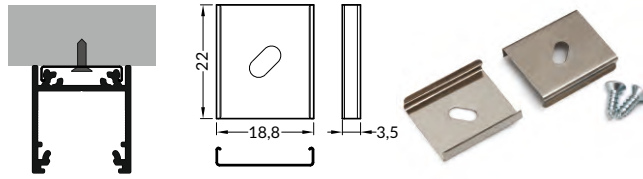

	bílá white	00210239
	stříbrná anodized	00210241
	černá black	00210240

spojka 180° montážní
connector 180 deg

	hliník surový raw aluminium	00210254
--	---------------------------------------	-----------------

spojka 270° vertikální
connector 270 deg bent

	bílá white	00210242
	stříbrná anodized	00210244
	černá black	00210243

DRŽÁKY / MOUNTINGS

držák Y pružný, otvor oválný
barva: nerez
materiál: nerezová ocel
Y flexible mounting plate
colour: inox
material: stainless steel