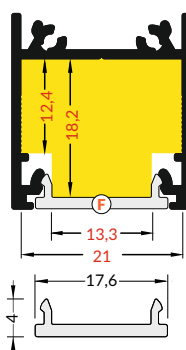

DIFUZORY / COVERS

difuzor E nasouvací
propustnost: čirý, matný, opálový
materiál: PC, PP

E slide cover
colours: transparent, frosted, white
material: PC, PP

Pozor! Ověř rozměry prostoru pro LED světelnou výzbroj
Note! Dimensions of the space to install LED source

difuzor F klip
propustnost: čirý, opálový
materiál: PMMA

F click cover
colours: transparent, white
material: PMMA

difuzor E7 klip
propustnost: opálový
materiál: PMMA

E7 click cover
colour: white
material: PMMA