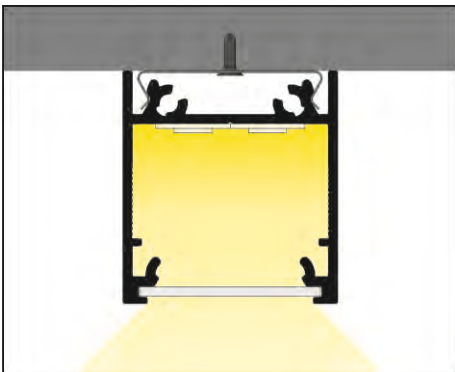

LINEA-IN20
EF/U7

SURFACE14
EF/TY

- **E** difuzor **E** nasouvací
  E slide cover
- **F** difuzor **F** klip
  F click cover
- **Y**¹ držák **Y** pružný, otvor oválný
  Y flexible mounting plate
- **Y**² držák **Y** pružný, otvor zahluběný
  cone Y flexible mounting plate
- **T** držák **T** hliníkový, otvor kulatý
  T mounting plate

max. 20 mm

přisazené
surface

délka = 2 m
balení = 10 x 2 m
length = 2 m
package = 10 x 2 m

bílý lak
white painted
00210026

stříbrný elox
anodized
00210030

černý elox
black anodized
00210028

hliník surový
raw aluminium
00210032

Dostupné délky / Available lengths
max. 4m