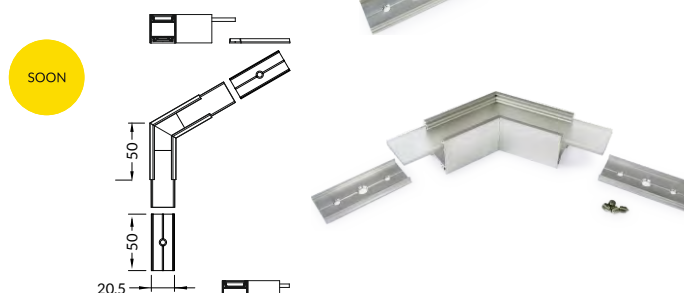

SLING FOR LED MOUNTING 1500

Compatible with flexible mounting plates, allows fast and easy assembly of the luminaire. Possibility of direct mounting to the profile.

SELV ZÁVĚS 50 V 1500

Závěs má minimalistický vzhled, pro napájení nejsou třeba další vodiče.

Konstrukce spojek z dílů z čirého plastu a z hliníku zaručuje vysokou mechanickou pevnost spojení a zároveň dokonalé rozlité světla podél celé světelné linie i v rozích.

The assembly of connectors provides great mechanical stability and perfect light diffusion along the whole line, even in the corners, thanks to components made of transparent plastics and aluminium.

LINEA20 connector 90 deg
colours: white, anodized, black
material: aluminium, polycarbonate

spojka LINEA20, 90° vertikální
barvy: bílá, stříbrný elox, černá
materiál: hliník, PC

LINEA20 connector 90 deg bent
colours: white, anodized, black
material: aluminium, polycarbonate

spojka LINEA20, 120° horizontální
barvy: bílá, stříbrný elox, černá
materiál: hliník, PC

LINEA20 connector 120 deg
colours: white, anodized, black
material: aluminium, polycarbonate

spojka LINEA20, 135° horizontální
barvy: bílá, stříbrný elox, černá
materiál: hliník, PC