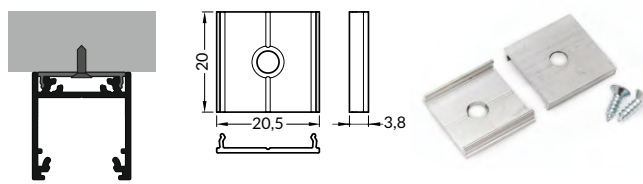

spojka 270° vertikální
connector 270 deg bent

	bílá white	00210242
	stříbrná anodized	00210244
	černá black	00210243

DRŽÁKY / MOUNTINGS

držák Y pružný, otvor oválný
barva: nerez
materiál: nerezová ocel
Y flexible mounting plate
colour: inox
material: stainless steel

držák Y pružný, otvor zahlubbený
barva: nerez
materiál: nerezová ocel
cone Y flexible mounting plate
colour: inox
material: stainless steel

držák T hliníkový, otvor kulatý
barva: hliník surový
materiál: hliník
T mounting plate
colour: raw aluminium
material: aluminium