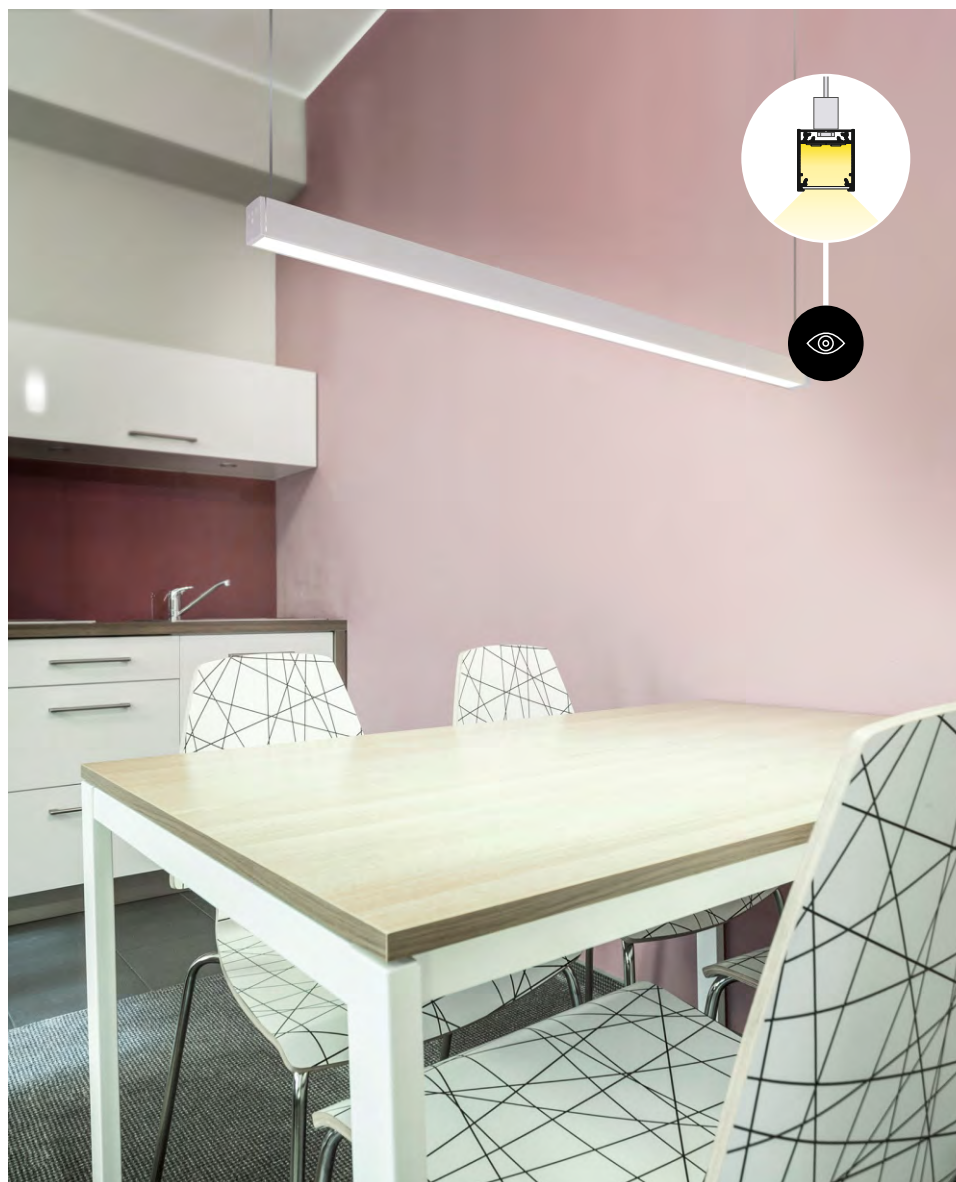

NEPŘETRŽITÁ SVĚTELNÁ LINIE

Pomocí LINEA20 spojek je možno vytvářet designové světelné linie libovolných délek a tvarů.

CONTINUOUS LIGHT LINE

The LINEA20 180° connector provides an aesthetic, continuous light line of any length.