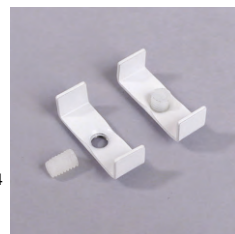

SLING FOR LED MOUNTING 1500

Compatible with flexible mounting plates, allows fast and easy assembly of the luminaire. Possibility of direct mounting to the profile.

SELV ZÁVĚS 50 V 1500

Závěs má minimalistický vzhled, pro napájení nejsou třeba další vodiče.

závěs LED profilu 1500mm
barva: chrom
sling for LED mounting 1500
colour: chrome

1 sada
1 set

závěs SELV 50V 1500
SELV sling 50V 1500

bílá
white 00210359

stříbrná
silver 00210361

černá
black 00210360

závěs LED profilu 1500
sling for LED mounting 1500

chrom
chrome 00210362

KLIP / CLAMP

držák LINEA20 pro LED světelnou výzbroj
barva: bílá
materiál: lakovaná ocel, plast
LINEA20 LED clamp
colour: white
material: painted steel, plastic

1 pár = 2 ks
balení = 10 párů
1 pair = 2 pcs
package = 10 pairs