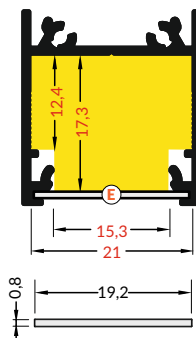

DIFUZORY / COVERS

difuzor E nasouvací
propustnost: čirý, matný, opálový
materiál: PC, PP

E slide cover
colours: transparent, frosted, white
material: PC, PP

Pozor! Ověř rozměry prostoru pro LED světelnou výzbroj
Note! Dimensions of the space to install LED source

difuzor F klip
propustnost: čirý, opálový
materiál: PMMA

F click cover
colours: transparent, white
material: PMMA

difuzor E7 klip
propustnost: opálový
materiál: PMMA

E7 click cover
colour: white
material: PMMA