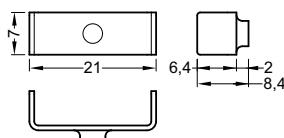

KLIP / CLAMP

držák LINEA20 pro LED světelnou výzbroj
barva: bílá
materiál: lakovaná ocel, plast
LINEA20 LED clamp
colour: white
material: painted steel, plastic