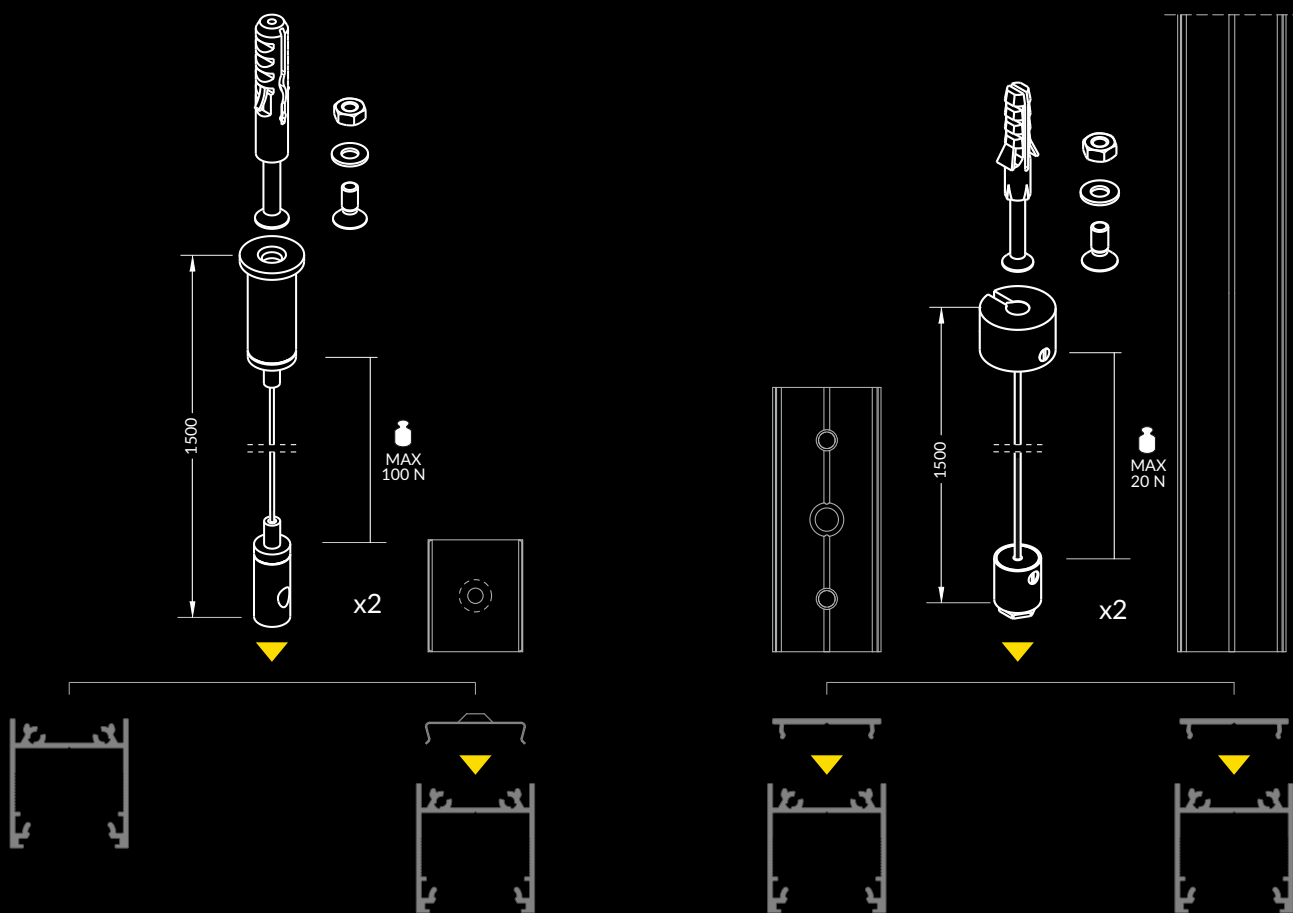

LINEA20 EF/TY

ÚČINNÉ SVÍTIDLO S VARIABILNÍ DÉLKOU

EFFICIENT LUMINAIRE CUT TO SIZE

- osvětlovací profil
 - volitelných více než 20 položek dalšího příslušenství
 - upevnění LED světelné výzbroje (LED modulů) pomocí speciálních držáků
 - prosvětlené rohové spojky
 - nepřetržitá světelná linie (s LED páskem 120LED/m a opálovým difuzorem)
 - LED pásek: šířka max. 20mm, příkon max. 30W/m
-
- lighting profile
 - more than 20 accessories available
 - LED modules are assembled with extra clamps
 - angled connections
 - continuous light line (with 120 LED/m LED strip and white cover applied)
 - LED strip: width max. 20mm, power supply max. 30W/m

max. 20 mm

přisazené
surface

délka = 2 m
balení = 10 x 2 m
length = 2 m
package = 10 x 2 m

bílý lak
white painted
00210026

stříbrný elox
anodized
00210030

černý elox
black anodized
00210028

hliník surový
raw aluminium
00210032

Dostupné délky / Available lengths
max. 4m

LINEA20 EF/TY

ZÁVĚS PRO MONTÁŽ LED 1500

Je kompatibilní s pružnými montážními držáky a umožňuje tak snadnou montáž svítidla. Závěs je možno použít i pro přímé zavěšení profilu bez držáků.

SLING FOR LED MOUNTING 1500

Compatible with flexible mounting plates, allows fast and easy assembly of the luminaire. Possibility of direct mounting to the profile.

SELV ZÁVĚS 50 V 1500

Závěs má minimalistický vzhled, pro napájení nejsou třeba další vodiče.