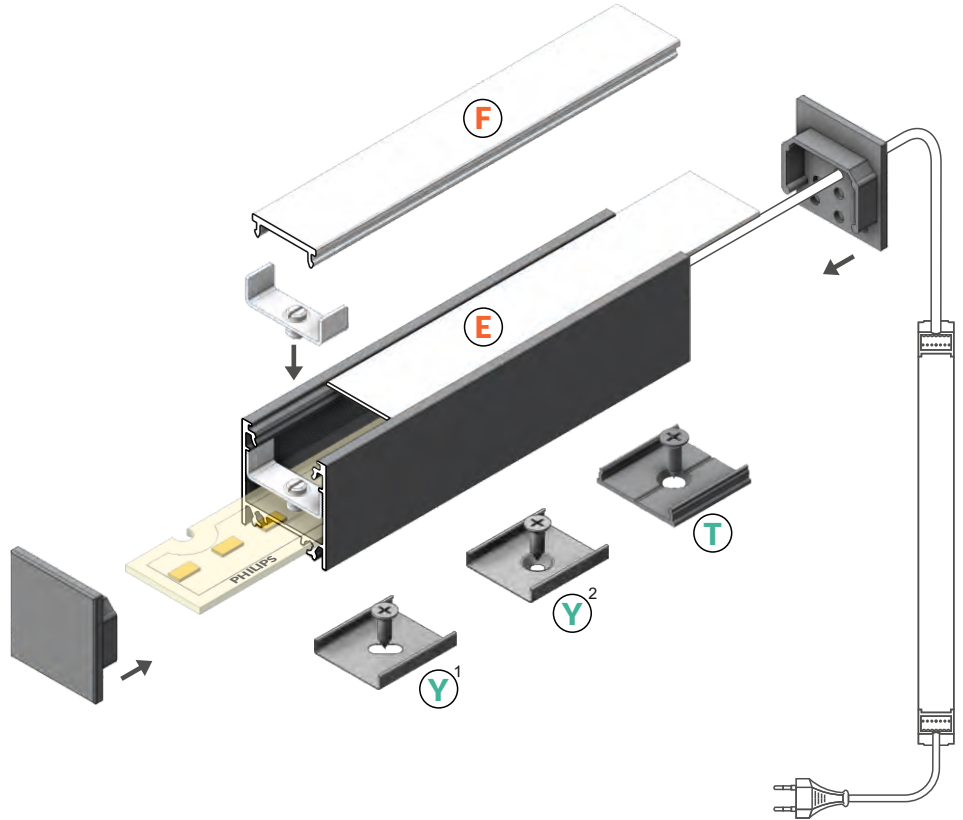

LINEA20 EF/TY

ÚČINNÉ SVÍTIDLO S VARIABILNÍ DÉLKOU

EFFICIENT LUMINAIRE CUT TO SIZE

- osvětlovací profil
 - volitelných více než 20 položek dalšího příslušenství
 - upevnění LED světelné výzbroje (LED modulů) pomocí speciálních držáků
 - prosvětlené rohové spojky
 - nepřetržitá světelná linie (s LED páskem 120LED/m a opálovým difuzorem)
 - LED pásek: šířka max. 20mm, příkon max. 30W/m
-
- lighting profile
 - more than 20 accessories available
 - LED modules are assembled with extra clamps
 - angled connections
 - continuous light line (with 120 LED/m LED strip and white cover applied)
 - LED strip: width max. 20mm, power supply max. 30W/m

PODOBNÉ PROFILY / SIMILAR IN THE OFFER

LINEA-IN20
EF/U7

SURFACE14
EF/TY

WIDE24
G/W

VARIO30-01
ACD-9/TY

VARIO30-02
ACD-9/TY

- E** difuzor **E** nasouvací
E slide cover
- F** difuzor **F** klip
F click cover
- Y**¹ držák **Y** pružný, otvor oválný
Y flexible mounting plate
- Y**² držák **Y** pružný, otvor zahluběný
cone Y flexible mounting plate
- T** držák **T** hliníkový, otvor kulatý
T mounting plate

Dostupné délky / Available lengths
max. 4m

LINEA20 EF/TY

ZÁVĚS PRO MONTÁŽ LED 1500

Je kompatibilní s pružnými montážními držáky a umožňuje tak snadnou montáž svítidla. Závěs je možno použít i pro přímé zavěšení profilu bez držáků.

SLING FOR LED MOUNTING 1500

Compatible with flexible mounting plates, allows fast and easy assembly of the luminaire. Possibility of direct mounting to the profile.

SELV ZÁVĚS 50 V 1500

Závěs má minimalistický vzhled, pro napájení nejsou třeba další vodiče.