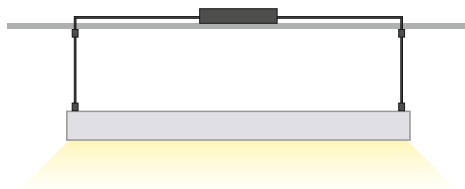

NEPŘETRŽITÁ SVĚTELNÁ LINIE

Pomocí LINEA20 spojek je možno vytvářet designové světelné linie libovolných délek a tvarů.

CONTINUOUS LIGHT LINE

The LINEA20 180° connector provides an aesthetic, continuous light line of any length.