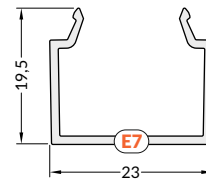

DIFUZORY / COVERS

difuzor E nasouvací
propustnost: čirý, matný, opálový
materiál: PC, PP

E slide cover
colours: transparent, frosted, white
material: PC, PP

Pozor! Ověř rozměry prostoru pro LED pásek
Note! Dimensions of the space to install LED source

difuzor F klip
propustnost: čirý, opálový
materiál: PMMA

F click cover
colours: transparent, white
material: PMMA

difuzor E7 klip
propustnost: opálový
materiál: PMMA

E7 click cover
colour: white
material: PMMA

délka = 2 m
balení = 10 x 2 m
length = 2 m
package = 10 x 2 m

E čirý / E transparent
00209523

E matný / E frosted
00209524

E opálový / E white
00209525

F čirý / F transparent
00209528

F opálový / F white
00209529

E7 opálový / E7 white
00209526

koncovka E7 opálová
E7 ending white
00209671

DRŽÁKY / MOUNTINGS

držák Y pružný, otvor oválný
barva: nerez
materiál: nerezová ocel
Y flexible mounting plate
colour: inox
material: stainless steel

1 pár = 2 ks
balení = 10 párů
1 pair = 2 pcs
package = 10 pairs

držák Y pružný, otvor oválný
Y flexible mounting plate

nerez
inox 00209607

držák Y pružný, otvor zahloubený
barva: nerez
materiál: nerezová ocel
cone Y flexible mounting plate
colour: inox
material: stainless steel

držák Y pružný, otvor zahloubený
cone Y flexible mounting plate

nerez
inox 00209609

držák T hliníkový, otvor kulatý
barva: hliník surový
materiál: hliník
T mounting plate
colour: raw aluminium
material: aluminium

držák T hliníkový, otvor kulatý
T mounting plate

hliník surový
raw aluminium
00209578