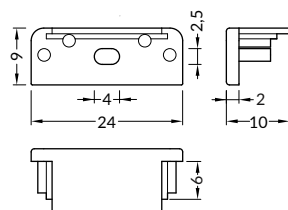

KONCOVKY / ENDINGS

koncovka SURFACE14
barvy: bílá, stříbrná, černá, šedá
materiál: ABS
SURFACE14 ending
colours: white, silver, black, grey
material: ABS

koncovka SURFACE14 s otvorem
barvy: bílá, stříbrná, černá, šedá
materiál: ABS
SURFACE14 ending with hole
colours: white, silver, black, grey
material: ABS

1 pár = 2 ks
balení = 10 párů
1 pair = 2 pcs
package = 10 pairs

	bílá white	s otvorem with hole 00209762	bez otvoru without hole 00209760
	stříbrná silver	s otvorem with hole 00209764	bez otvoru without hole 00209766
	černá black	s otvorem with hole 00209763	bez otvoru without hole 00209761
	šedá grey	s otvorem with hole 00209765	bez otvoru without hole 00209767

SPOJKY / CONNECTORS

spojka T montážní
barva: hliník surový
materiál: hliník
T connector
colour: raw aluminium
material: aluminium

spojka SURFACE14, 90° horizontální
barvy: bílá, stříbrný elox, černý elox
materiál: hliník
SURFACE14 connector 90 deg
colours: white, anodized, black
material: aluminium