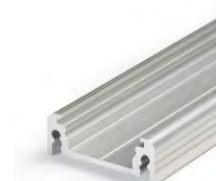

PODOBNE PROFILY / SIMILAR IN THE OFFER

SLIM8
A/Z

SMART10
A/Z

SURFACE10
BC/UX

LINEA20
EF/TY

WIDE24
G/W

- E** difuzor **E** nasouvací
E slide cover
- F** difuzor **F** klip
F click cover
- Y**¹ držák **Y** pružný, otvor oválný
Y flexible mounting plate
- Y**² držák **Y** pružný, otvor zahloubený
cone Y flexible mounting plate
- T** držák **T** hliníkový, otvor kulatý
T mounting plate

délka = 2 m
balení = 10 x 2 m
length = 2 m
package = 10 x 2 m

 bílý lak
white painted
00210119

 stříbrný elox
anodized
00210123

 černý elox
black anodized
00210121

 hliník surový
raw aluminium
00210125

Dostupné délky / Available lengths
max. 4m