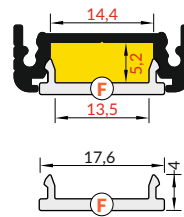

DIFUZORY / COVERS

difuzor E nasouvací
propustnost: čirý, matný, opálový
materiál: PC, PP

E slide cover
colours: transparent, frosted, white
material: PC, PP

Pozor! Ověř rozměry prostoru pro LED pásek
Note! Dimensions of the space to install LED source

difuzor F klip
propustnost: čirý, opálový
materiál: PMMA

F click cover
colours: transparent, white
material: PMMA

difuzor E7 klip
propustnost: opálový
materiál: PMMA

E7 click cover
colour: white
material: PMMA