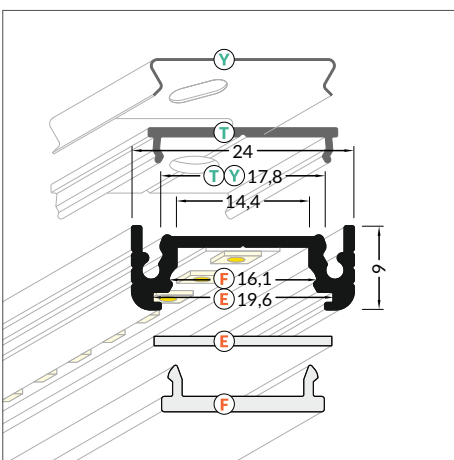

SURFACE14 EF/TY

HLINÍKOVÝ PŘISAZENÝ PROFIL

ALUMINIUM SURFACE PROFILE

- dekorativní a osvětlovací profil
- montážní prvky skryty v těle profilu
- LED pásek: šířka max. 14mm, příkon max. 20W/m
- decorative and lighting profile
- hidden mounting
- LED strip: width max. 14mm, power supply max. 20W/m

PODOBNE PROFILY / SIMILAR IN THE OFFER

SLIM8
A/Z

SMART10
A/Z

SURFACE10
BC/UX

LINEA20
EF/TY

WIDE24
G/W

- E** difuzor **E** nasouvací
E slide cover
- F** difuzor **F** klip
F click cover
- Y**¹ držák **Y** pružný, otvor oválný
Y flexible mounting plate
- Y**² držák **Y** pružný, otvor zahloubený
cone Y flexible mounting plate
- T** držák **T** hliníkový, otvor kulatý
T mounting plate

délka = 2 m
balení = 10 x 2 m
length = 2 m
package = 10 x 2 m

 bílý lak
white painted
00210119

 stříbrný elox
anodized
00210123

 černý elox
black anodized
00210121

 hliník surový
raw aluminium
00210125

Dostupné délky / Available lengths
max. 4m

délka = 2 m
balení = 10 x 2 m
length = 2 m
package = 10 x 2 m

E čirý / E transparent
00209523

E matný / E frosted
00209524

E opálový / E white
00209525

F čirý / F transparent
00209528

F opálový / F white
00209529