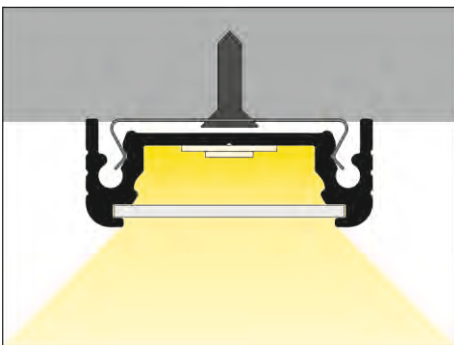

PODOBNE PROFILY / SIMILAR IN THE OFFER

SLIM8
A/Z

SMART10
A/Z

SURFACE10
BC/UX

LINEA20
EF/TY

WIDE24
G/W

- E** difuzor **E** nasouvací
E slide cover
- F** difuzor **F** klip
F click cover
- Y**¹ držák **Y** pružný, otvor oválný
Y flexible mounting plate
- Y**² držák **Y** pružný, otvor zahloubený
cone Y flexible mounting plate
- T** držák **T** hliníkový, otvor kulatý
T mounting plate

délka = 2 m
balení = 10 x 2 m
length = 2 m
package = 10 x 2 m

 bílý lak
white painted
00210119

 stříbrný elox
anodized
00210123

 černý elox
black anodized
00210121

 hliník surový
raw aluminium
00210125

Dostupné délky / Available lengths
max. 4m