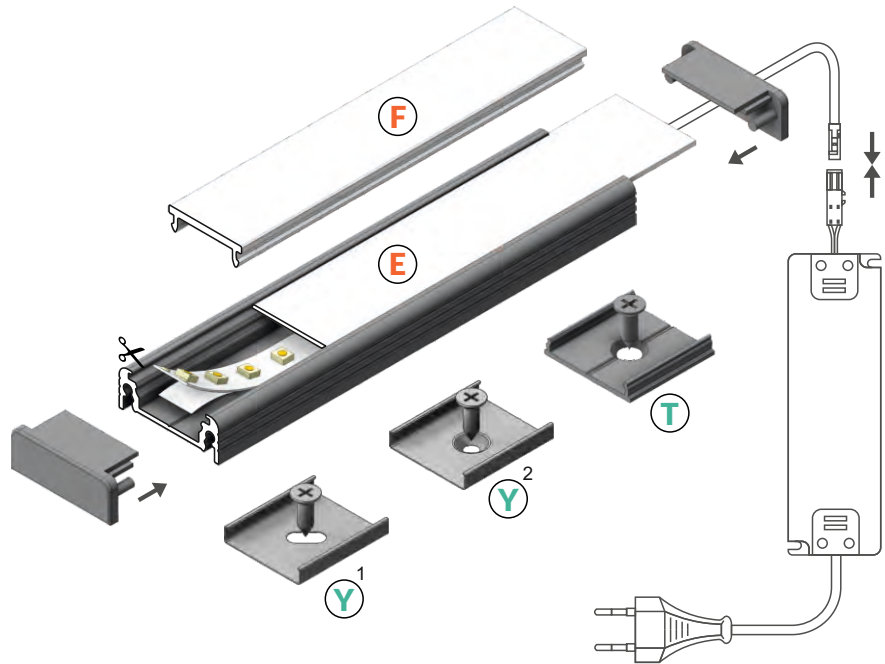

SURFACE14 EF/TY

HLINÍKOVÝ PŘISAZENÝ PROFIL

ALUMINIUM SURFACE PROFILE

- dekorativní a osvětlovací profil
- montážní prvky skryty v těle profilu
- LED pásek: šířka max. 14mm, příkon max. 20W/m
- decorative and lighting profile
- hidden mounting
- LED strip: width max. 14mm, power supply max. 20W/m

PODOBNE PROFILY / SIMILAR IN THE OFFER

SLIM8
A/Z

SMART10
A/Z

SURFACE10
BC/UX

LINEA20
EF/TY

WIDE24
G/W

- E** difuzor **E** nasouvací
E slide cover
- F** difuzor **F** klip
F click cover
- Y**¹ držák **Y** pružný, otvor oválný
Y flexible mounting plate
- Y**² držák **Y** pružný, otvor zahloubený
cone Y flexible mounting plate
- T** držák **T** hliníkový, otvor kulatý
T mounting plate

DIFUZORY / COVERS

difuzor E nasouvací
propustnost: čirý, matný, opálový
materiál: PC, PP

E slide cover
colours: transparent, frosted, white
material: PC, PP

Pozor! Ověř rozměry prostoru pro LED pásek
Note! Dimensions of the space to install LED source

1 pár = 2 ks
balení = 10 párů
1 pair = 2 pcs
package = 10 pairs

držák Y pružný, otvor oválný
Y flexible mounting plate

nerez
inox 00209607

držák Y pružný, otvor zahloubený
barva: nerez
materiál: nerezová ocel
cone Y flexible mounting plate
colour: inox
material: stainless steel