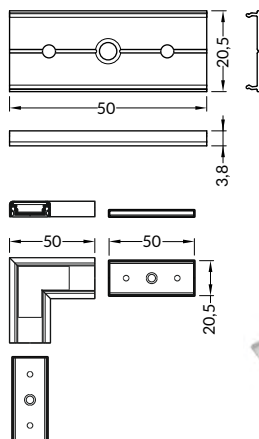

KONCOVKY / ENDINGS

koncovka SURFACE14
barvy: bílá, stříbrná, černá, šedá
materiál: ABS
SURFACE14 ending
colours: white, silver, black, grey
material: ABS

koncovka SURFACE14 s otvorem
barvy: bílá, stříbrná, černá, šedá
materiál: ABS
SURFACE14 ending with hole
colours: white, silver, black, grey
material: ABS

1 pár = 2 ks
balení = 10 párů
1 pair = 2 pcs
package = 10 pairs

	bílá white	s otvorem with hole 00209762	bez otvoru without hole 00209760
	stříbrná silver	s otvorem with hole 00209764	bez otvoru without hole 00209766
	černá black	s otvorem with hole 00209763	bez otvoru without hole 00209761
	šedá grey	s otvorem with hole 00209765	bez otvoru without hole 00209767

SPOJKY / CONNECTORS

spojka T montážní
barva: hliník surový
materiál: hliník
T connector
colour: raw aluminium
material: aluminium

spojka SURFACE14, 90° horizontální
barvy: bílá, stříbrný elox, černý elox
materiál: hliník
SURFACE14 connector 90 deg
colours: white, anodized, black
material: aluminium

1 sada
1 set
spojka T / T connector

hliník surový
raw aluminium
00210289

L spojka / L connector

bílý lak
white painted
00210286

stříbrný elox
anodized
00210288

černý elox
black anodized
00210287