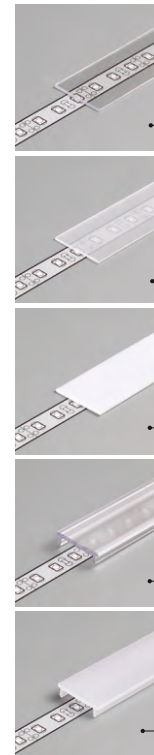

DIFUZORY / COVERS

difuzor E nasouvací
propustnost: čirý, matný, opálový
materiál: PC, PP

E slide cover
colours: transparent, frosted, white
material: PC, PP

Pozor! Ověř rozměry prostoru pro LED pásek
Note! Dimensions of the space to install LED source

difuzor F klip
propustnost: čirý, opálový
materiál: PMMA

F click cover
colours: transparent, white
material: PMMA

difuzor E7 klip
propustnost: opálový
materiál: PMMA

E7 click cover
colour: white
material: PMMA

délka = 2 m
balení = 10 x 2 m
length = 2 m
package = 10 x 2 m

E čirý / E transparent
00209523

E matný / E frosted
00209524

E opálový / E white
00209525

F čirý / F transparent
00209528

F opálový / F white
00209529

E7 opálový / E7 white
00209526

koncovka E7 opálová
E7 ending white
00209671

DRŽÁKY / MOUNTINGS

držák Y pružný, otvor oválný
barva: nerez
materiál: nerezová ocel
Y flexible mounting plate
colour: inox
material: stainless steel