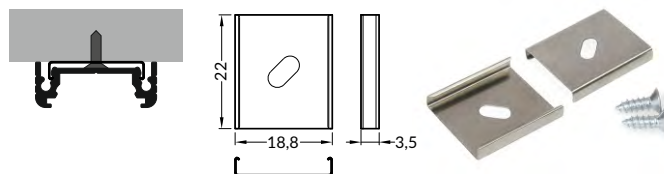

délka = 2 m
balení = 10 x 2 m
length = 2 m
package = 10 x 2 m

E čirý / E transparent
00209523

E matný / E frosted
00209524

E opálový / E white
00209525

F čirý / F transparent
00209528

F opálový / F white
00209529

E7 opálový / E7 white
00209526

koncovka E7 opálová
E7 ending white
00209671

DRŽÁKY / MOUNTINGS

držák Y pružný, otvor oválný
barva: nerez
materiál: nerezová ocel
Y flexible mounting plate
colour: inox
material: stainless steel

1 pár = 2 ks
balení = 10 párů
1 pair = 2 pcs
package = 10 pairs

držák Y pružný, otvor oválný
Y flexible mounting plate

nerez
inox 00209607

držák Y pružný, otvor zahloubený
barva: nerez
materiál: nerezová ocel
cone Y flexible mounting plate
colour: inox
material: stainless steel