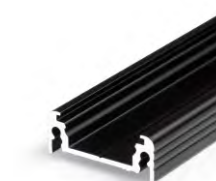

SURFACE14 EF/TY

HLINÍKOVÝ PŘISAZENÝ PROFIL

ALUMINIUM SURFACE PROFILE

- dekorativní a osvětlovací profil
- montážní prvky skryty v těle profilu
- LED pásek: šířka max. 14mm, příkon max. 20W/m
- decorative and lighting profile
- hidden mounting
- LED strip: width max. 14mm, power supply max. 20W/m

PODOBNE PROFILY / SIMILAR IN THE OFFER

SLIM8
A/Z

SMART10
A/Z

SURFACE10
BC/UX

LINEA20
EF/TY

WIDE24
G/W

- E** difuzor **E** nasouvací
E slide cover
- F** difuzor **F** klip
F click cover
- Y**¹ držák **Y** pružný, otvor oválný
Y flexible mounting plate
- Y**² držák **Y** pružný, otvor zahloubený
cone Y flexible mounting plate
- T** držák **T** hliníkový, otvor kulatý
T mounting plate

délka = 2 m
balení = 10 x 2 m
length = 2 m
package = 10 x 2 m

 bílý lak
white painted
00210119

 stříbrný elox
anodized
00210123

 černý elox
black anodized
00210121

 hliník surový
raw aluminium
00210125

Dostupné délky / Available lengths
max. 4m