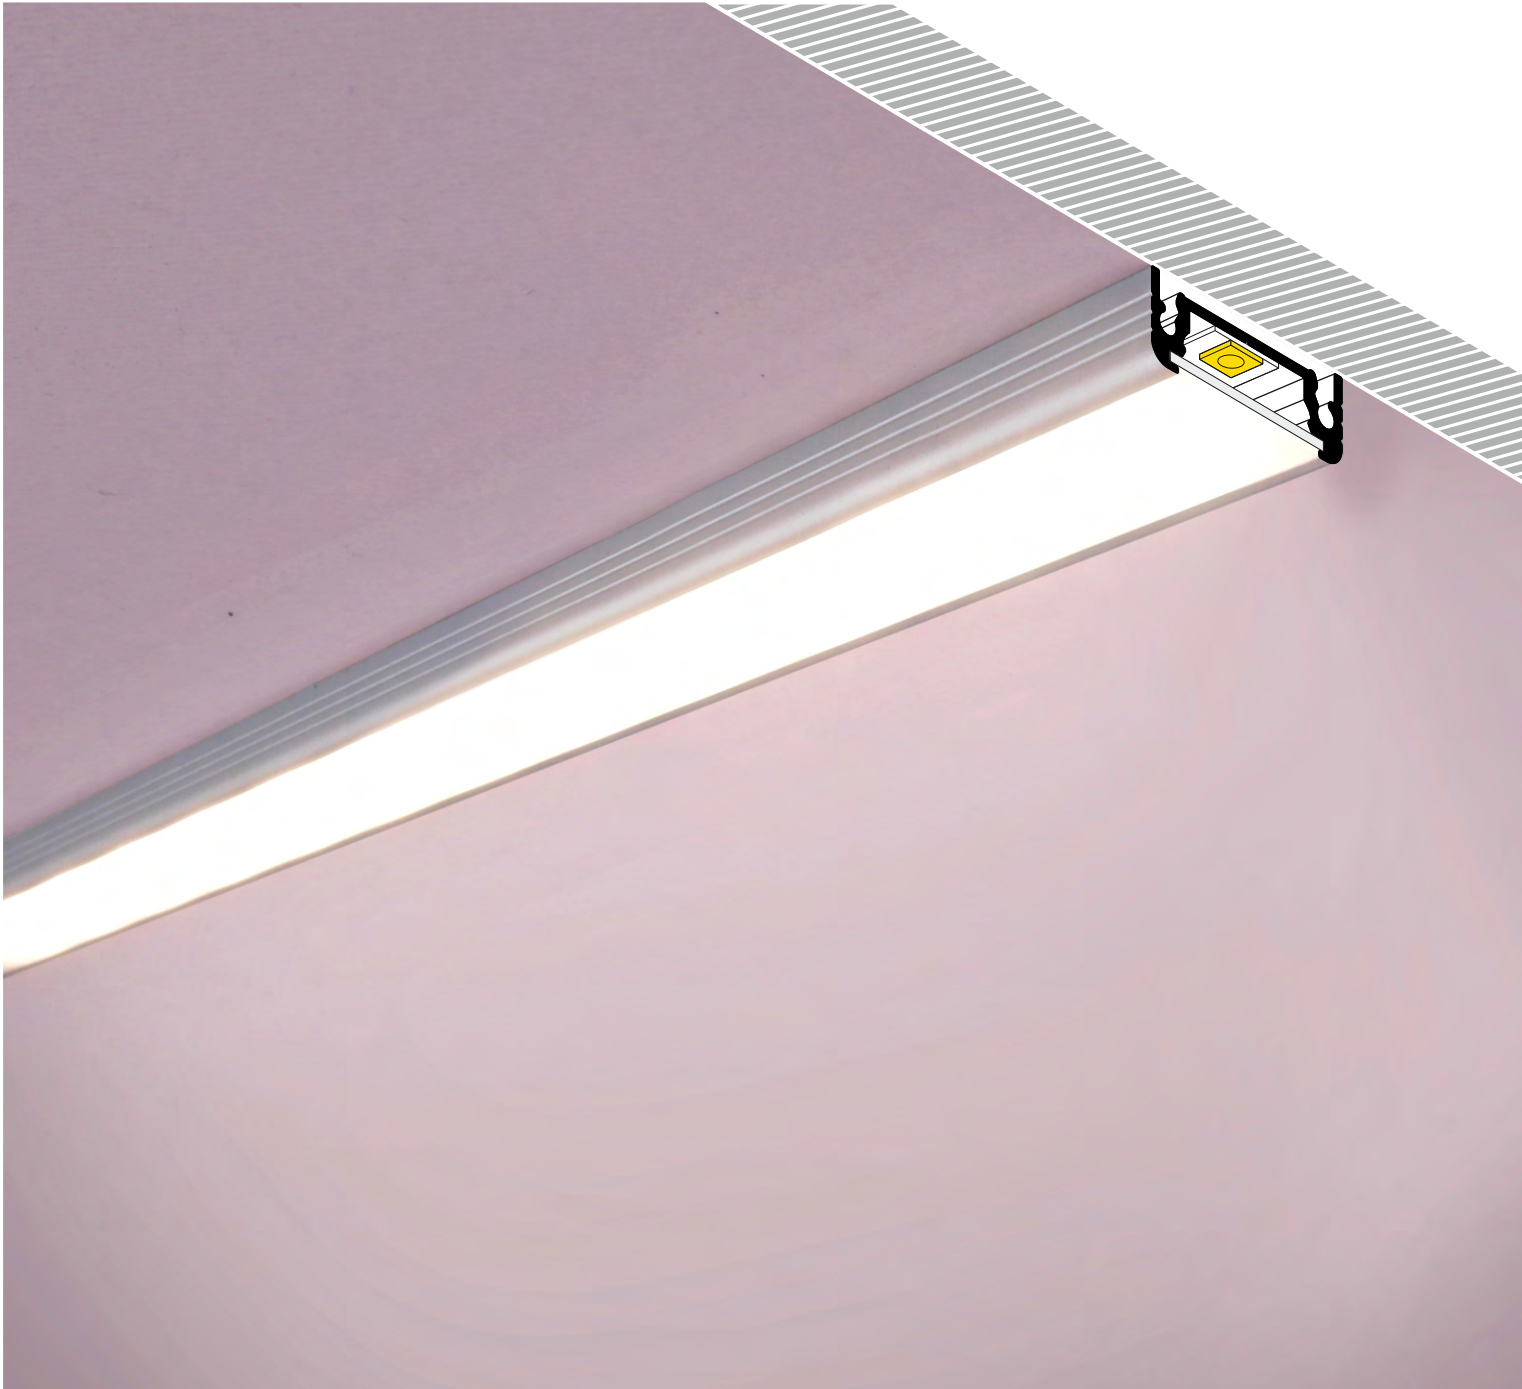

SURFACE14 EF/TY

HLINÍKOVÝ PŘISAZENÝ PROFIL

ALUMINIUM SURFACE PROFILE

- dekorativní a osvětlovací profil
- montážní prvky skryty v těle profilu
- LED pásek: šířka max. 14mm, příkon max. 20W/m
- decorative and lighting profile
- hidden mounting
- LED strip: width max. 14mm, power supply max. 20W/m

PODOBNE PROFILY / SIMILAR IN THE OFFER

SLIM8
A/Z

SMART10
A/Z

SURFACE10
BC/UX

LINEA20
EF/TY

WIDE24
G/W

- E** difuzor **E** nasouvací
E slide cover
- F** difuzor **F** klip
F click cover
- Y**¹ držák **Y** pružný, otvor oválný
Y flexible mounting plate
- Y**² držák **Y** pružný, otvor zahloubený
cone Y flexible mounting plate
- T** držák **T** hliníkový, otvor kulatý
T mounting plate

DIFUZORY / COVERS

difuzor E nasouvací
propustnost: čirý, matný, opálový
materiál: PC, PP

E slide cover
colours: transparent, frosted, white
material: PC, PP

Pozor! Ověř rozměry prostoru pro LED pásek
Note! Dimensions of the space to install LED source

difuzor F klip
propustnost: čirý, opálový
materiál: PMMA

F click cover
colours: transparent, white
material: PMMA

difuzor E7 klip
propustnost: opálový
materiál: PMMA

E7 click cover
colour: white
material: PMMA