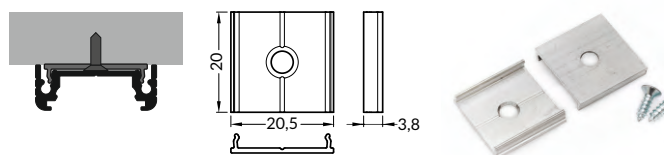

1 pár = 2 ks
balení = 10 párů
1 pair = 2 pcs
package = 10 pairs

držák Y pružný, otvor oválný
Y flexible mounting plate

nerez
inox 00209607

držák Y pružný, otvor zahloubený
barva: nerez
materiál: nerezová ocel
cone Y flexible mounting plate
colour: inox
material: stainless steel

držák Y pružný, otvor zahloubený
cone Y flexible mounting plate

nerez
inox 00209609

držák T hliníkový, otvor kulatý
barva: hliník surový
materiál: hliník
T mounting plate
colour: raw aluminium
material: aluminium