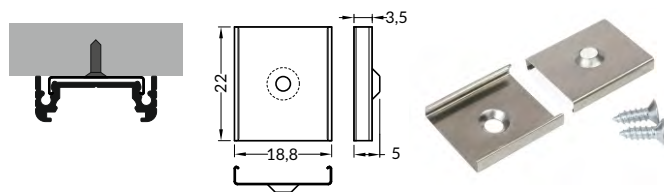

E7 opálový / E7 white
00209526

koncovka E7 opálová
E7 ending white
00209671

DRŽÁKY / MOUNTINGS

držák Y pružný, otvor oválný
barva: nerez
materiál: nerezová ocel
Y flexible mounting plate
colour: inox
material: stainless steel

1 pár = 2 ks
balení = 10 párů
1 pair = 2 pcs
package = 10 pairs

držák Y pružný, otvor oválný
Y flexible mounting plate

nerez
inox 00209607

držák Y pružný, otvor zahloubený
barva: nerez
materiál: nerezová ocel
cone Y flexible mounting plate
colour: inox
material: stainless steel