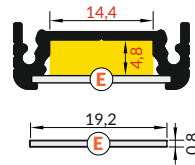

DIFUZORY / COVERS

difuzor E nasouvací
propustnost: čirý, matný, opálový
materiál: PC, PP

E slide cover
colours: transparent, frosted, white
material: PC, PP

Pozor! Ověř rozměry prostoru pro LED pásek
Note! Dimensions of the space to install LED source

difuzor F klip
propustnost: čirý, opálový
materiál: PMMA

F click cover
colours: transparent, white
material: PMMA

difuzor E7 klip
propustnost: opálový
materiál: PMMA

E7 click cover
colour: white
material: PMMA