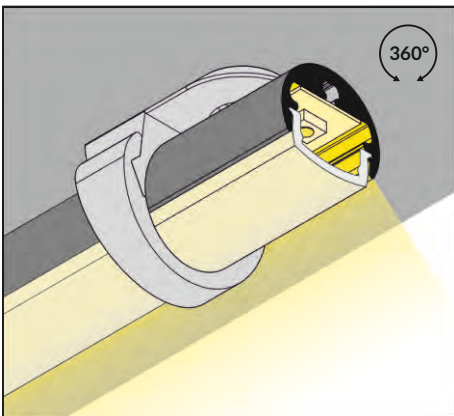

I difuzor | klip
I click cover

|| max. 8 mm

⌚ speciální
special application

délka = 2 m
balení = 10 x 2 m
length = 2 m
package = 10 x 2 m

● stříbrný elox
anodized
00210058

Dostupné délky / Available lengths
max. 4m