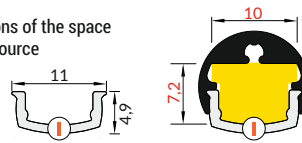

DIFUZORY / COVERS

difuzor | klip
propustnost: matný, opálový
materiál: PC
| click cover
colour: frosted, white
material: PC

Pozor! Ověř rozměry prostoru pro LED pásek
Note! Dimensions of the space to install LED source

délka = 2 m
balení = 10 x 2 m
length = 2 m
package = 10 x 2 m

| matný / | frosted
00209536

| opálový / | white
00209537

KONCOVKY / ENDINGS

koncovka PEN8
barvy: stříbrná, šedá
materiál: ABS
PEN8 ending
colours: silver, grey
material: ABS

koncovka PEN8 s otvorem
barvy: stříbrná, šedá
materiál: ABS
PEN8 ending with hole
colours: silver, grey
material: ABS