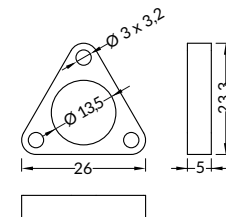

1 sada
1 set

držák trojúhelníkový
simple holder

● pozinkovaný
zinc coated
00209559

držák PEN8 koncový rozpěrný
barva: chrom
materiál: mosaz
PEN8 stretcher holder
colour: chrome
material: brass