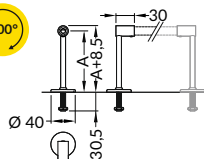

A =	1 sada 1 set
100 mm	00209565
200 mm	00209566
300 mm	00209567

držák PEN8 dvojitý na hmoždinky
barva: chrom
materiál: ocel, mosaz
PEN8 double holder with soffit ceiling
colour: chrome
material: steel, brass