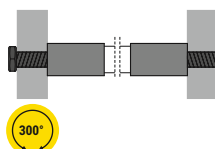

DIFUZORY / COVERS

difuzor | klip
propustnost: matný, opálový
materiál: PC
| click cover
colour: frosted, white
material: PC

Pozor! Ověř rozměry prostoru pro LED pásek
Note! Dimensions of the space to install LED source

délka = 2 m
balení = 10 x 2 m
length = 2 m
package = 10 x 2 m

| matný / | frosted
00209536

| opálový / | white
00209537

KONCOVKY / ENDINGS

koncovka PEN8
barvy: stříbrná, šedá
materiál: ABS
PEN8 ending
colours: silver, grey
material: ABS

koncovka PEN8 s otvorem
barvy: stříbrná, šedá
materiál: ABS
PEN8 ending with hole
colours: silver, grey
material: ABS

1 pár = 2 ks
balení = 10 párů
1 pair = 2 pcs
package = 10 pairs

● stříbrná
silver

s otvorem
with hole
00209714

bez otvoru
without hole
00209716

● šedá
grey

s otvorem
with hole
00209715

bez otvoru
without hole
00209717

DRŽÁKY / MOUNTINGS

držák PEN8 přisazený
barvy: stříbrná, šedá
materiál: ABS
PEN8 flat holder
colour: grey
material: ABS

1 sada
balení = 10 sad
1 set
package = 10 sets

držák přisazený
flat holder

● šedá
grey
00209568

držák PEN8 trojúhelníkový
materiál: pozinkovaná ocel
PEN8 simple holder
material: zinc coated steel

1 sada
1 set

držák trojúhelníkový
simple holder

● pozinkovaný
zinc coated
00209559

držák PEN8 koncový rozpěrný
barva: chrom
materiál: mosaz
PEN8 stretcher holder
colour: chrome
material: brass

držák koncový rozpěrný
stretcher holder

● chrom
chrome
00209561

držák PEN8 koncový jednostranný
barva: chrom
materiál: mosaz
PEN8 end holder
colour: chrome
material: brass

držák koncový jednostranný
end holder

● chrom
chrome
00209560

držák PEN8 distanční kroužek
barva: chrom
materiál: mosaz
PEN8 ring holder
colours: chrome
material: brass

držák distanční kroužek
ring holder

● chrom
chrome
00209558