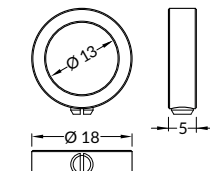

držák distanční kroužek
ring holder

● chrom
chrome
00209558