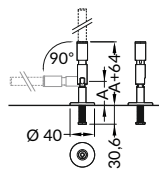

DRŽÁKY / MOUNTINGS

držák PEN8 kloubový se závitem
barva: chrom
materiál: ocel, mosaz
PEN8 jointed holder with thread
colour: chrome
material: steel, brass

A =	1 sada 1 set
39,4 mm	00209557
100 mm	00209554
200 mm	00209555
300 mm	00209556

držák PEN8 kloubový na hmoždinky
barva: chrom
materiál: ocel, mosaz
PEN8 jointed holder with soffit ceiling
colour: chrome
material: steel, brass