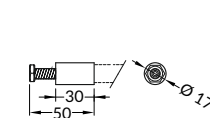

držák koncový rozpěrný
stretcher holder

● chrom
chrome
00209561

držák PEN8 koncový jednostranný
barva: chrom
materiál: mosaz
PEN8 end holder
colour: chrome
material: brass

držák koncový jednostranný
end holder

● chrom
chrome
00209560

držák PEN8 distanční kroužek
barva: chrom
materiál: mosaz
PEN8 ring holder
colours: chrome
material: brass