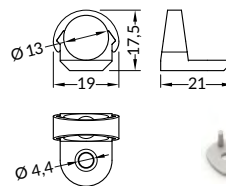

1 sada
balení = 10 sad
1 set
package = 10 sets

držák přisazený
flat holder

● šedá
grey
00209568

držák PEN8 trojúhelníkový
materiál: pozinkovaná ocel
PEN8 simple holder
material: zinc coated steel