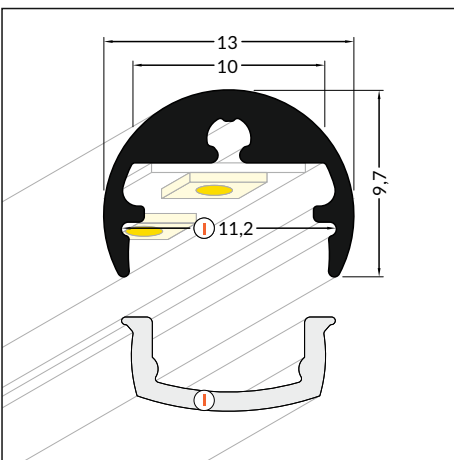

I difuzor | klip
I click cover

|| max. 8 mm

⌚ speciální
special application

délka = 2 m
balení = 10 x 2 m
length = 2 m
package = 10 x 2 m

● stříbrný elox
anodized
00210058

Dostupné délky / Available lengths
max. 4m