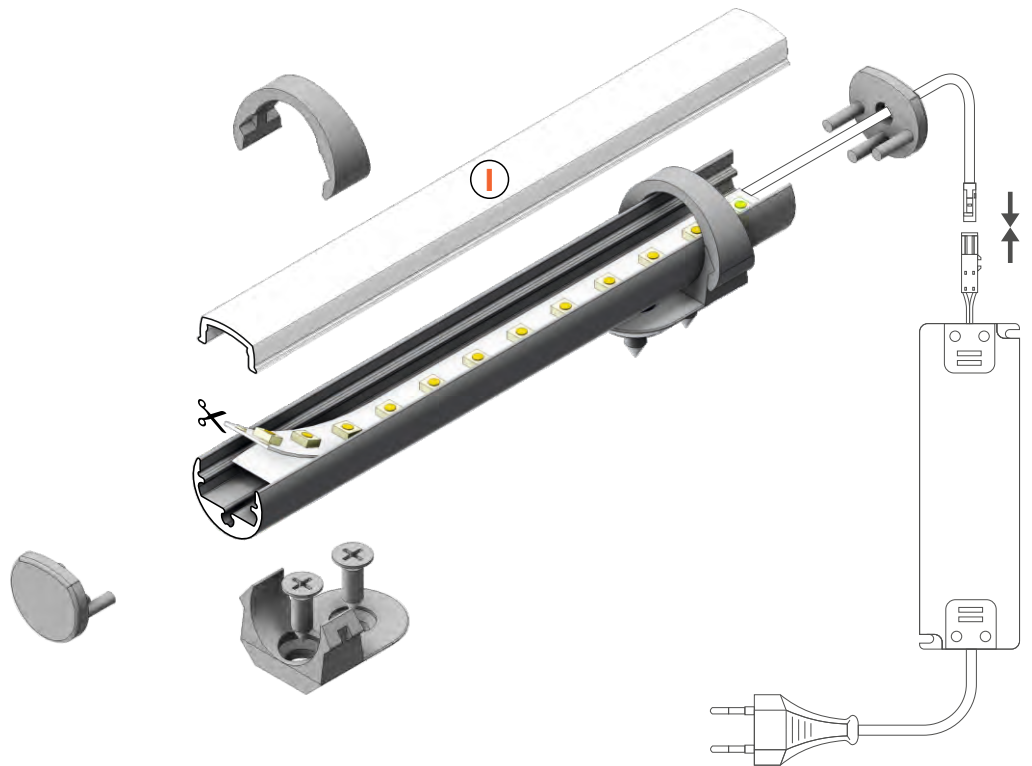

I difuzor | klip
I click cover

|| max. 8 mm

⌚ speciální
special application

délka = 2 m
balení = 10 x 2 m
length = 2 m
package = 10 x 2 m

● stříbrný elox
anodized
00210058

Dostupné délky / Available lengths
max. 4m