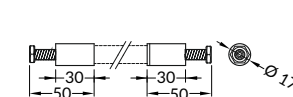

DIFUZORY / COVERS

difuzor | klip
propustnost: matný, opálový
materiál: PC
| click cover
colour: frosted, white
material: PC

Pozor! Ověř rozměry prostoru pro LED pásek
Note! Dimensions of the space to install LED source

délka = 2 m
balení = 10 x 2 m
length = 2 m
package = 10 x 2 m

| matný / | frosted
00209536

| opálový / | white
00209537

KONCOVKY / ENDINGS

koncovka PEN8
barvy: stříbrná, šedá
materiál: ABS
PEN8 ending
colours: silver, grey
material: ABS

koncovka PEN8 s otvorem
barvy: stříbrná, šedá
materiál: ABS
PEN8 ending with hole
colours: silver, grey
material: ABS

1 pár = 2 ks
balení = 10 párů
1 pair = 2 pcs
package = 10 pairs

● stříbrná
silver

s otvorem
with hole
00209714

bez otvoru
without hole
00209716

● šedá
grey

s otvorem
with hole
00209715

bez otvoru
without hole
00209717

DRŽÁKY / MOUNTINGS

držák PEN8 přisazený
barvy: stříbrná, šedá
materiál: ABS
PEN8 flat holder
colour: grey
material: ABS

1 sada
balení = 10 sad
1 set
package = 10 sets

držák přisazený
flat holder

● šedá
grey
00209568

držák PEN8 trojúhelníkový
materiál: pozinkovaná ocel
PEN8 simple holder
material: zinc coated steel

1 sada
1 set

držák trojúhelníkový
simple holder

● pozinkovaný
zinc coated
00209559

držák PEN8 koncový rozpěrný
barva: chrom
materiál: mosaz
PEN8 stretcher holder
colour: chrome
material: brass

držák koncový rozpěrný
stretcher holder

● chrom
chrome
00209561

držák PEN8 koncový jednostranný
barva: chrom
materiál: mosaz
PEN8 end holder
colour: chrome
material: brass

držák koncový jednostranný
end holder

● chrom
chrome
00209560

držák PEN8 distanční kroužek
barva: chrom
materiál: mosaz
PEN8 ring holder
colours: chrome
material: brass

držák distanční kroužek
ring holder

● chrom
chrome
00209558