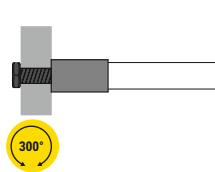

držák koncový rozpěrný
stretcher holder

● chrom
chrome
00209561

držák PEN8 koncový jednostranný
barva: chrom
materiál: mosaz
PEN8 end holder
colour: chrome
material: brass

držák koncový jednostranný
end holder

● chrom
chrome
00209560

držák PEN8 distanční kroužek
barva: chrom
materiál: mosaz
PEN8 ring holder
colours: chrome
material: brass