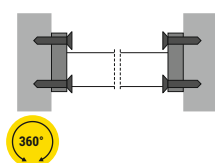

1 sada
1 set

držák trojúhelníkový
simple holder

● pozinkovaný
zinc coated
00209559

držák PEN8 koncový rozpěrný
barva: chrom
materiál: mosaz
PEN8 stretcher holder
colour: chrome
material: brass