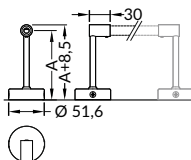

DRŽÁKY / MOUNTINGS

držák PEN8 kloubový se závitem
barva: chrom
materiál: ocel, mosaz
PEN8 jointed holder with thread
colour: chrome
material: steel, brass

A =	1 sada 1 set
39,4 mm	00209557
100 mm	00209554
200 mm	00209555
300 mm	00209556

držák PEN8 kloubový na hmoždinky
barva: chrom
materiál: ocel, mosaz
PEN8 jointed holder with soffit ceiling
colour: chrome
material: steel, brass

A =	1 sada 1 set
27 mm	00209552
100 mm	00209550
200 mm	00209551
300 mm	00209553

držák PEN8 dvojitý se závitem
barva: chrom
materiál: ocel, mosaz
PEN8 double holder with thread
colour: chrome
material: steel, brass

A =	1 sada 1 set
100 mm	00209565
200 mm	00209566
300 mm	00209567

držák PEN8 dvojitý na hmoždinky
barva: chrom
materiál: ocel, mosaz
PEN8 double holder with soffit ceiling
colour: chrome
material: steel, brass

A =	1 sada 1 set
100 mm	00209562
200 mm	00209563
300 mm	00209564

Foto: / Photo:
PORSÁ - Systemy Meblowe Mirosław Krysiak