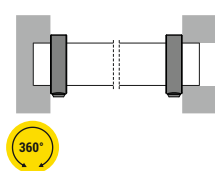

držák distanční kroužek
ring holder

● chrom
chrome
00209558