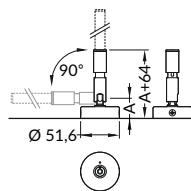

A =	1 sada 1 set
27 mm	00209552
100 mm	00209550
200 mm	00209551
300 mm	00209553

držák PEN8 dvojitý se závitem
barva: chrom
materiál: ocel, mosaz
PEN8 double holder with thread
colour: chrome
material: steel, brass