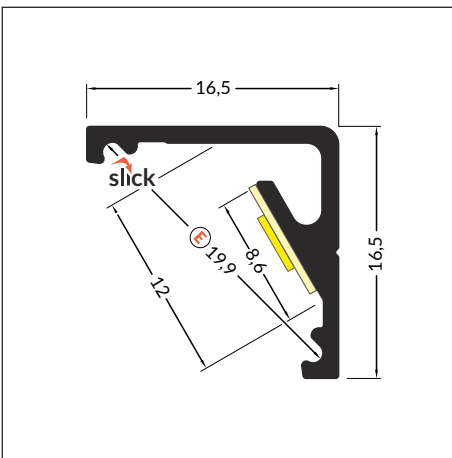

PROFIL PRO HORIZONTÁLNÍ A VERTIKÁLNÍ OSVĚTLENÍ VITRÍN

A PROFILE FOR VERTICAL AND HORIZONTAL ILLUMINATION OF SHOW CASES

- dekorativní a osvětlovací profil
- dva vyzařovací směry: 30°/60°
- miniaturní velikost, bez držáků, kanál pro skrytí přívodních kabelů - minimální zásah do vzhledu vitríny
- Slick konstrukce
- LED pásek: šířka max. 12mm, příkon max. 18W/m
- decorative and lighting profile
- two lighting angles: 30°/60°
- small sizes, no holders and a channel for hiding cables – minimum interference with the look of a show case
- Slick socket
- LED strip: width max. 12mm, power supply max. 18W/m

max. 12 mm

úhlové
corner

délka = 2 m
balení = 10 x 2 m
length = 2 m
package = 10 x 2 m

bílý lak
white painted
00209891

stříbrný elox
anodized
00209899

černý elox
black anodized
00209895

hliník surový
raw aluminium
00209903

Dostupné délky: max.4m
Délková tolerance (nadměrek): +20mm

Available lengths: max.4m
The standard profile length tolerance is +20 mm

DIFUZORY / COVERS

difuzor **E slick**
propustnost: čirý, matný,
opálový materiál: PC, PP

E slick cover
colours: transparent, frosted,
white material: PC, PP

Pozor! Ověř rozměry
prostoru pro LED pásek
Note! Dimensions of the
space to install LED source

délka = 2 m
balení = 10 x 2 m
length = 2 m
package = 10 x 2 m