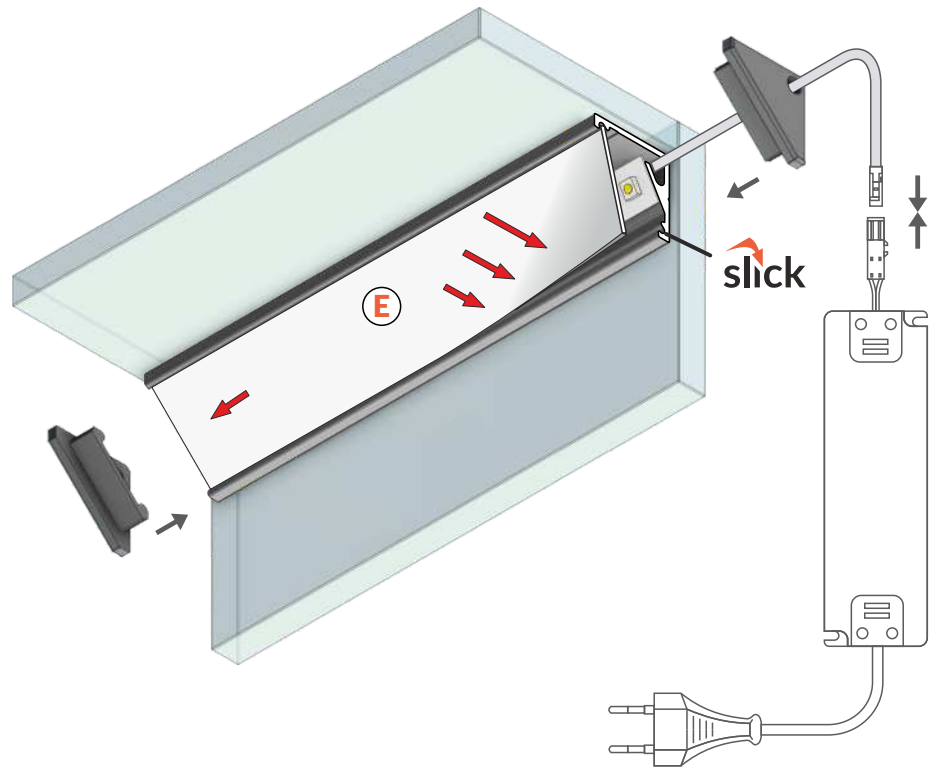

E difuzor E slick
E slick cover

max. 12 mm

úhlové
corner

délka = 2 m
balení = 10 x 2 m
length = 2 m
package = 10 x 2 m

bílý lak
white painted
00209891

stříbrný elox
anodized
00209899

černý elox
black anodized
00209895

hliník surový
raw aluminium
00209903

Dostupné délky: max.4m
Délková tolerance (nadměrek): +20mm

Available lengths: max.4m
The standard profile length tolerance is +20 mm