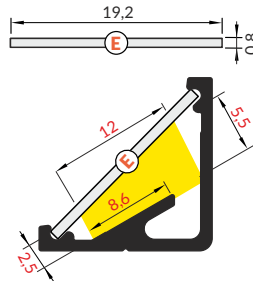

max. 12 mm

úhlové
corner

délka = 2 m
balení = 10 x 2 m
length = 2 m
package = 10 x 2 m

bílý lak
white painted
00209891

stříbrný elox
anodized
00209899

černý elox
black anodized
00209895

hliník surový
raw aluminium
00209903

Dostupné délky: max.4m
Délková tolerance (nadměrek): +20mm

Available lengths: max.4m
The standard profile length tolerance is +20 mm

DIFUZORY / COVERS

difuzor **E slick**
propustnost: čirý, matný,
opálový materiál: PC, PP

E slick cover
colours: transparent, frosted,
white material: PC, PP

Pozor! Ověř rozměry
prostoru pro LED pásek
Note! Dimensions of the
space to install LED source

délka = 2 m
balení = 10 x 2 m
length = 2 m
package = 10 x 2 m

EQUAL SIDE LENGTHS

The symmetrical profile design allows precise connections in different configurations.