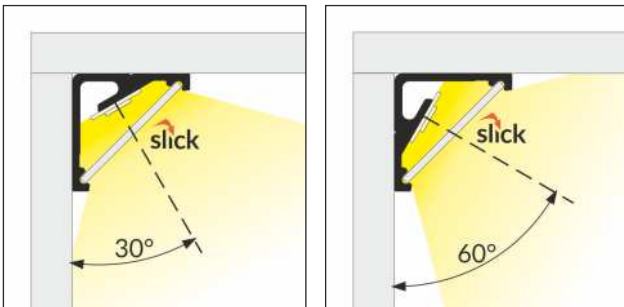

PROFIL PRO HORIZONTÁLNÍ A VERTIKÁLNÍ OSVĚTLENÍ VITRÍN

A PROFILE FOR VERTICAL AND HORIZONTAL ILLUMINATION OF SHOW CASES

- dekorativní a osvětlovací profil
- dva vyzařovací směry: 30°/60°
- miniaturní velikost, bez držáků, kanál pro skrytí přívodních kabelů - minimální zásah do vzhledu vitríny
- Slick konstrukce
- LED pásek: šířka max. 12mm, příkon max. 18W/m
- decorative and lighting profile
- two lighting angles: 30°/60°
- small sizes, no holders and a channel for hiding cables – minimum interference with the look of a show case
- Slick socket
- LED strip: width max. 12mm, power supply max. 18W/m

max. 12 mm

úhlové
corner

délka = 2 m
balení = 10 x 2 m
length = 2 m
package = 10 x 2 m

bílý lak
white painted
00209891

stříbrný elox
anodized
00209899

černý elox
black anodized
00209895

hliník surový
raw aluminium
00209903

Dostupné délky: max.4m
Délková tolerance (nadměrek): +20mm

Available lengths: max.4m
The standard profile length tolerance is +20 mm

DIFUZORY / COVERS

difuzor **E slick**
propustnost: čirý, matný,
opálový materiál: PC, PP

E slick cover
colours: transparent, frosted,
white material: PC, PP

Pozor! Ověř rozměry
prostoru pro LED pásek
Note! Dimensions of the
space to install LED source

délka = 2 m
balení = 10 x 2 m
length = 2 m
package = 10 x 2 m