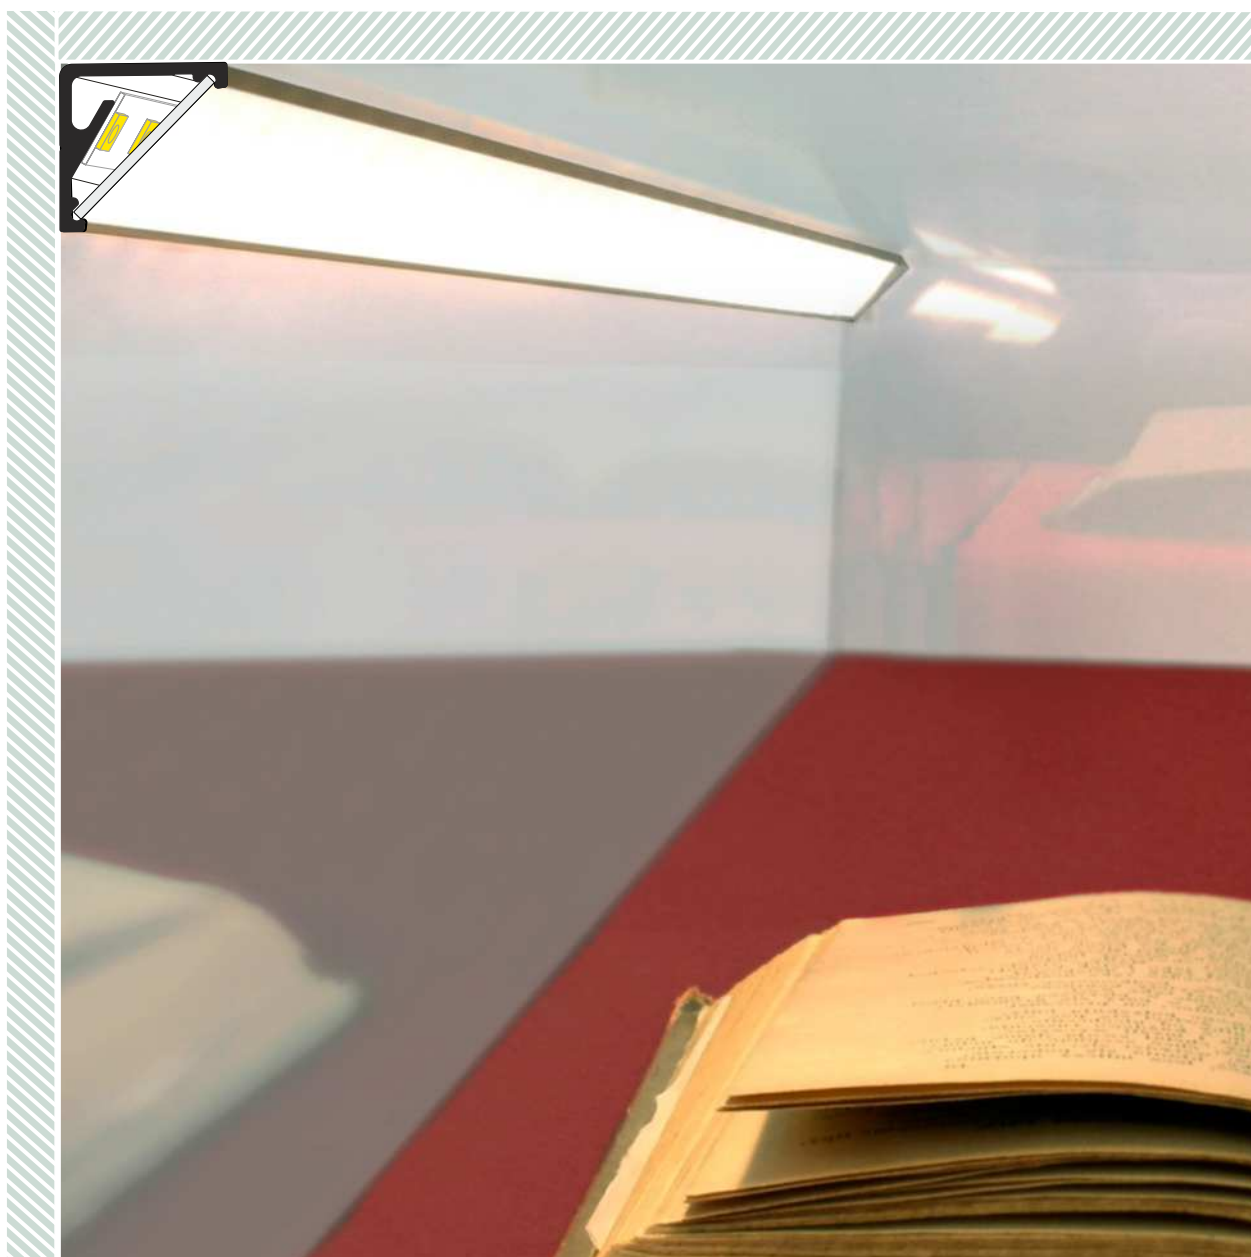

PROFIL PRO HORIZONTÁLNÍ A VERTIKÁLNÍ OSVĚTLENÍ VITRÍN

A PROFILE FOR VERTICAL AND HORIZONTAL ILLUMINATION OF SHOW CASES

- dekorativní a osvětlovací profil
- dva vyzařovací směry: 30°/60°
- miniaturní velikost, bez držáků, kanál pro skrytí přívodních kabelů - minimální zásah do vzhledu vitríny
- Slick konstrukce
- LED pásek: šířka max. 12mm, příkon max. 18W/m
- decorative and lighting profile
- two lighting angles: 30°/60°
- small sizes, no holders and a channel for hiding cables – minimum interference with the look of a show case
- Slick socket
- LED strip: width max. 12mm, power supply max. 18W/m

E slick cover
colours: transparent, frosted,
white material: PC, PP

Pozor! Ověř rozměry
prostoru pro LED pásek
Note! Dimensions of the
space to install LED source

délka = 2 m
balení = 10 x 2 m
length = 2 m
package = 10 x 2 m