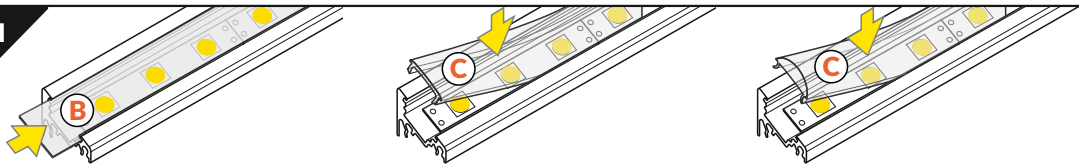

Pozor! S koncovkami se svítidlo prodlouží o 2 mm na každé straně.
Note! Ending thickness increases the length of the luminaire by 2 mm each side.

Pozor! S koncovkami se zkrátí délka difuzoru -
Note! Ending decreases the length of the cover -

B - 2 x 7 mm; **C** - 2 x 8 mm.

Ověř rozměry prostoru pro LED pásek. / Dimensions of the space to install LED source.

VI

difuzor B nasouvací / B slide cover

difuzor C klip / C click cover

optika C lineární / C lens cover

VII MONTÁŽ / MOUNTING

držák U pružný, otvor oválný
U flexible mounting platedržák U pružný, otvor zahloubený
cone U flexible mounting platedržák X hliníkový, otvor kulatý
X mounting plateoboustranná lepicí páska 25x25
two-sided adhesive tape 25x25