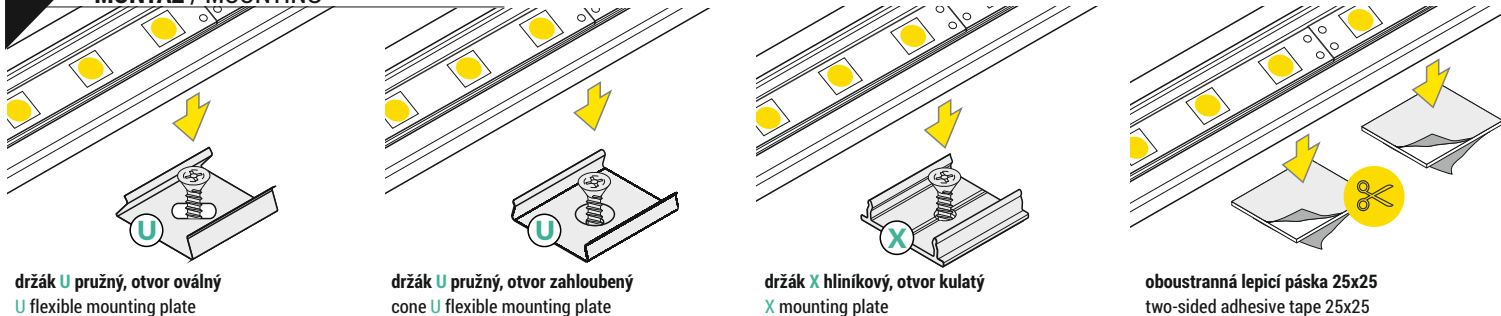

Pozor! S koncovkami se svítidlo prodlouží o 2 mm na každé straně.
Note! Ending thickness increases the length of the luminaire by 2 mm each side.

Pozor! S koncovkami se zkrátí délka difuzoru -
Note! Ending decreases the length of the cover -

B - 2 x 7 mm; **C** - 2 x 8 mm.

Ověř rozměry prostoru pro LED pásek. / Dimensions of the space to install LED source.

VI

difuzor B nasouvací / B slide cover

difuzor C klip / C click cover

optika C lineární / C lens cover

VII MONTÁŽ / MOUNTING

držák U pružný, otvor oválný
U flexible mounting platedržák U pružný, otvor zahloubený
cone U flexible mounting platedržák X hliníkový, otvor kulatý
X mounting plateoboustranná lepicí páska 25x25
two-sided adhesive tape 25x25