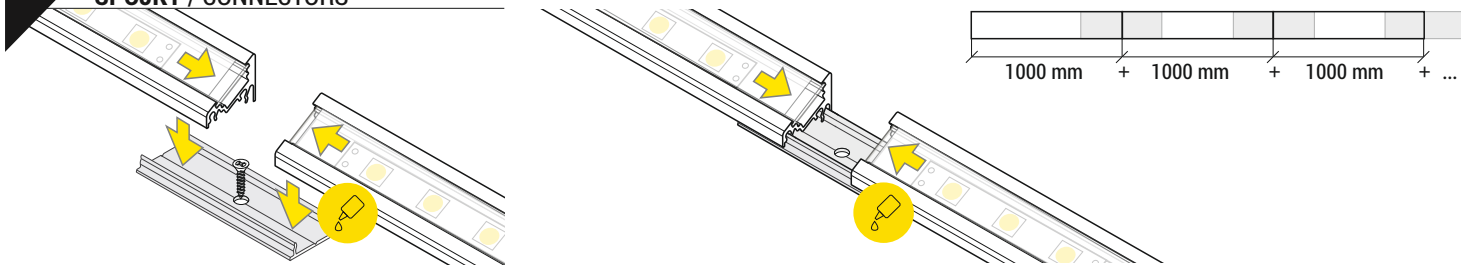

VIII SPOJKY / CONNECTORS

spojka X montážní
X connector

Pozor! Díky montážní spojce X můžete spojit více profilů a vytvořit tak delší světelnou linii.
Note! X connector may be used to make extra long profiles by connecting multiple profiles.