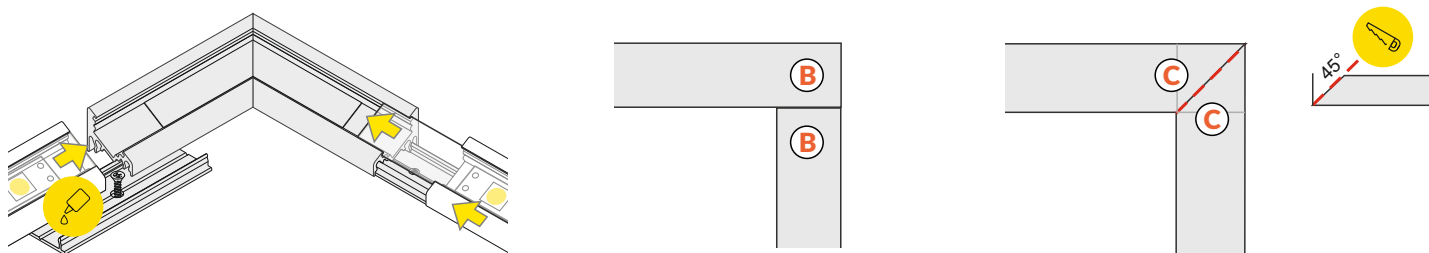

B - 2 x 7 mm; **C** - 2 x 8 mm.

Ověř rozměry prostoru pro LED pásek. / Dimensions of the space to install LED source.

VI

difuzor B nasouvací / B slide cover

difuzor C klip / C click cover

optika C lineární / C lens cover

VII MONTÁŽ / MOUNTING

držák U pružný, otvor oválný
U flexible mounting platedržák U pružný, otvor zahloubený
cone U flexible mounting platedržák X hliníkový, otvor kulatý
X mounting plateoboustranná lepicí páska 25x25
two-sided adhesive tape 25x25

VIII SPOJKY / CONNECTORS

spojka X montážní
X connector**Pozor!** Díky montážní spojce X můžete spojit více profilů a vytvořit tak delší světelnou linii.
Note! X connector may be used to make extra long profiles by connecting multiple profiles.spojka CORNER10 L
CORNER10 L connector