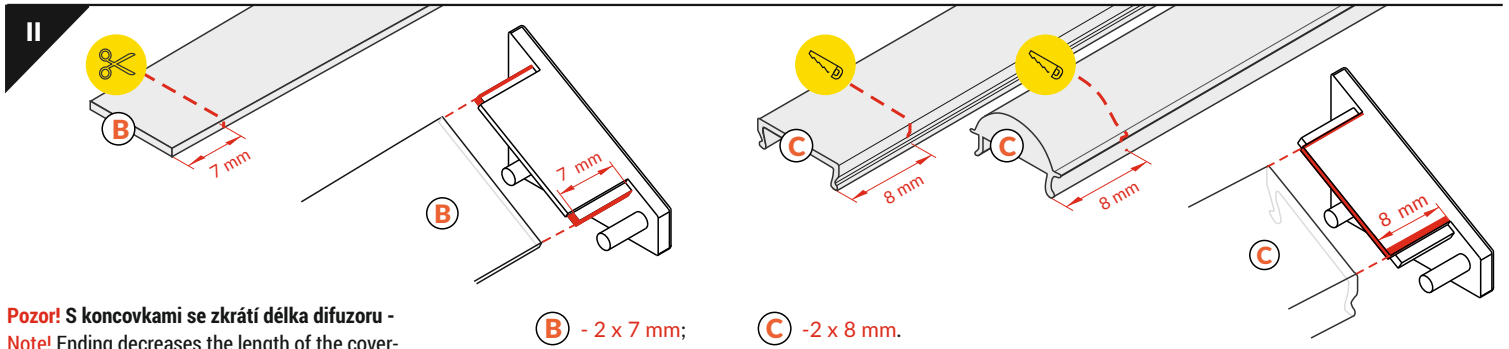

CORNER10 BC/UX

ÚHLOVÝ PROFIL / CORNER PROFILE

nůžky
scissors

kleště
pliers

pila
hacksaw

páječka
soldering iron

pájka
solder

lepidlo
glue

Pozor! S koncovkami se svítidlo prodlouží o 2 mm na každé straně.
Note! Ending thickness increases the length of the luminaire by 2 mm each side.

Pozor! S koncovkami se zkrátí délka difuzoru -
Note! Ending decreases the length of the cover -

B - 2 x 7 mm; **C** - 2 x 8 mm.

Ověř rozměry prostoru pro LED pásek. / Dimensions of the space to install LED source.

VI

difuzor B nasouvací / B slide cover

difuzor C klip / C click cover

optika C lineární / C lens cover

VII MONTÁŽ / MOUNTING

držák U pružný, otvor oválný
U flexible mounting platedržák U pružný, otvor zahloubený
cone U flexible mounting platedržák X hliníkový, otvor kulatý
X mounting plateoboustranná lepicí páska 25x25
two-sided adhesive tape 25x25