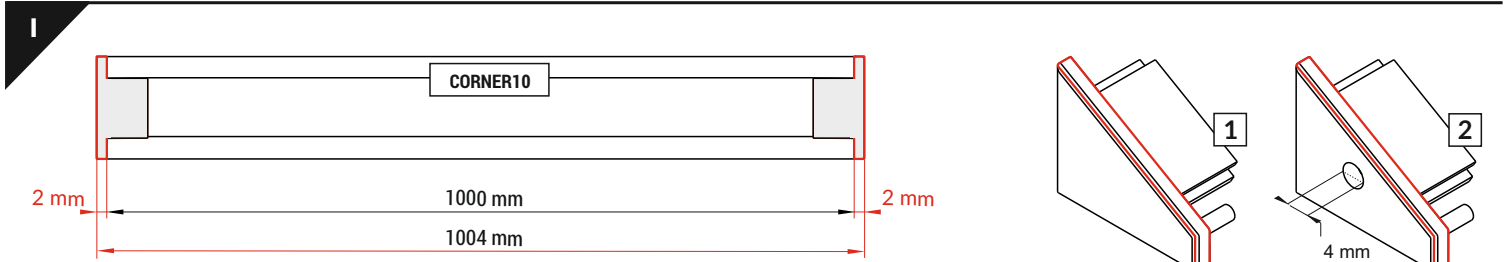

CORNER10 BC/UX

ÚHLOVÝ PROFIL / CORNER PROFILE

nůžky
scissors

kleště
pliers

pila
hacksaw

páječka
soldering iron

pájka
solder

lepidlo
glue

Pozor! S koncovkami se svítidlo prodlouží o 2 mm na každé straně.
Note! Ending thickness increases the length of the luminaire by 2 mm each side.

Pozor! S koncovkami se zkrátí délka difuzoru -
Note! Ending decreases the length of the cover -

B - 2 x 7 mm; **C** - 2 x 8 mm.

Ověř rozměry prostoru pro LED pásek. / Dimensions of the space to install LED source.

VI

difuzor B nasouvací / B slide cover

difuzor C klip / C click cover

optika C lineární / C lens cover

VII MONTÁŽ / MOUNTING

držák U pružný, otvor oválný
U flexible mounting platedržák U pružný, otvor zahloubený
cone U flexible mounting platedržák X hliníkový, otvor kulatý
X mounting plateoboustranná lepicí páska 25x25
two-sided adhesive tape 25x25