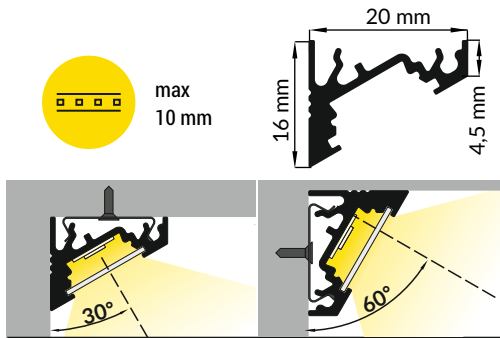

CORNER10 BC/UX

ÚHLOVÝ PROFIL / CORNER PROFILE

nůžky
scissors

kleště
pliers

pila
hacksaw

páječka
soldering iron

pájka
solder

lepidlo
glue

Pozor! S koncovkami se svítidlo prodlouží o 2 mm na každé straně.
Note! Ending thickness increases the length of the luminaire by 2 mm each side.

Pozor! S koncovkami se zkrátí délka difuzoru -
Note! Ending decreases the length of the cover -

B - 2 x 7 mm; **C** - 2 x 8 mm.

Ověř rozměry prostoru pro LED pásek. / Dimensions of the space to install LED source.

VI

difuzor B nasouvací / B slide cover

difuzor C klip / C click cover

optika C lineární / C lens cover

VII MONTÁŽ / MOUNTING

držák U pružný, otvor oválný
U flexible mounting platedržák U pružný, otvor zahloubený
cone U flexible mounting platedržák X hliníkový, otvor kulatý
X mounting plateoboustranná lepicí páska 25x25
two-sided adhesive tape 25x25