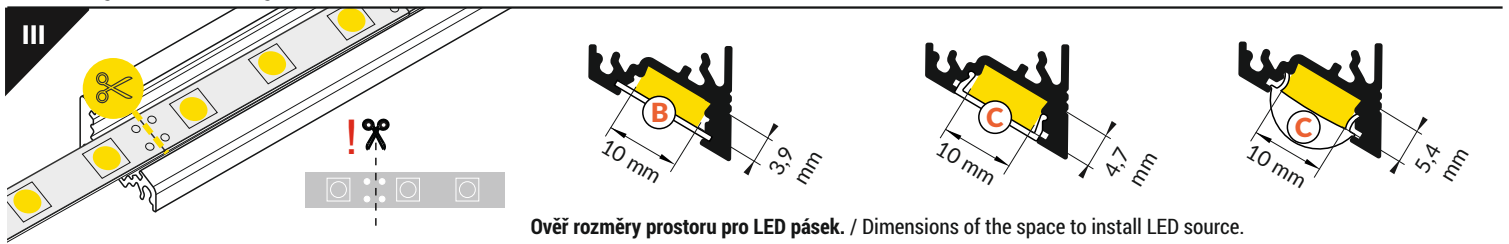

CORNER10 BC/UX

ÚHLOVÝ PROFIL / CORNER PROFILE

nůžky
scissors

kleště
pliers

pila
hacksaw

páječka
soldering iron

pájka
solder

lepidlo
glue

Pozor! S koncovkami se svítidlo prodlouží o 2 mm na každé straně.
Note! Ending thickness increases the length of the luminaire by 2 mm each side.

Pozor! S koncovkami se zkrátí délka difuzoru -
Note! Ending decreases the length of the cover -

B - 2 x 7 mm; **C** - 2 x 8 mm.

Ověř rozměry prostoru pro LED pásek. / Dimensions of the space to install LED source.

VI

difuzor B nasouvací / B slide cover

difuzor C klip / C click cover

optika C lineární / C lens cover

VII MONTÁŽ / MOUNTING

držák U pružný, otvor oválný
U flexible mounting platedržák U pružný, otvor zahloubený
cone U flexible mounting platedržák X hliníkový, otvor kulatý
X mounting plateoboustranná lepicí páska 25x25
two-sided adhesive tape 25x25