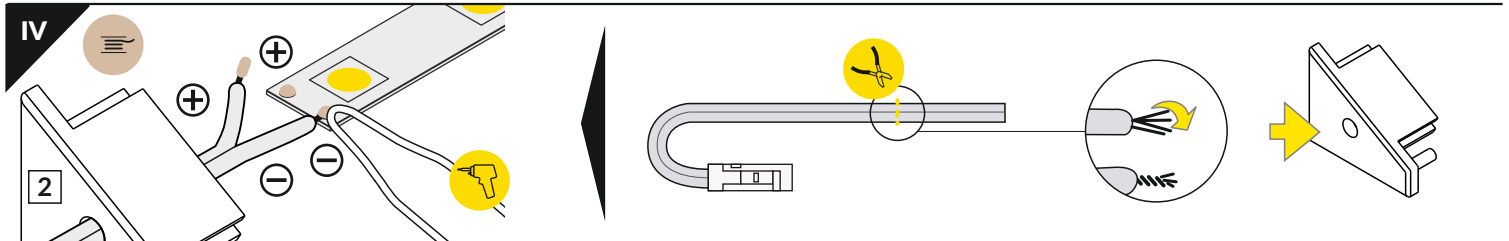

Pozor! S koncovkami se svítidlo prodlouží o 2 mm na každé straně.
Note! Ending thickness increases the length of the luminaire by 2 mm each side.

Pozor! S koncovkami se zkrátí délka difuzoru -
Note! Ending decreases the length of the cover -

B - 2 x 7 mm; **C** - 2 x 8 mm.

Ověř rozměry prostoru pro LED pásek. / Dimensions of the space to install LED source.

VI

difuzor B nasouvací / B slide cover

difuzor C klip / C click cover

optika C lineární / C lens cover