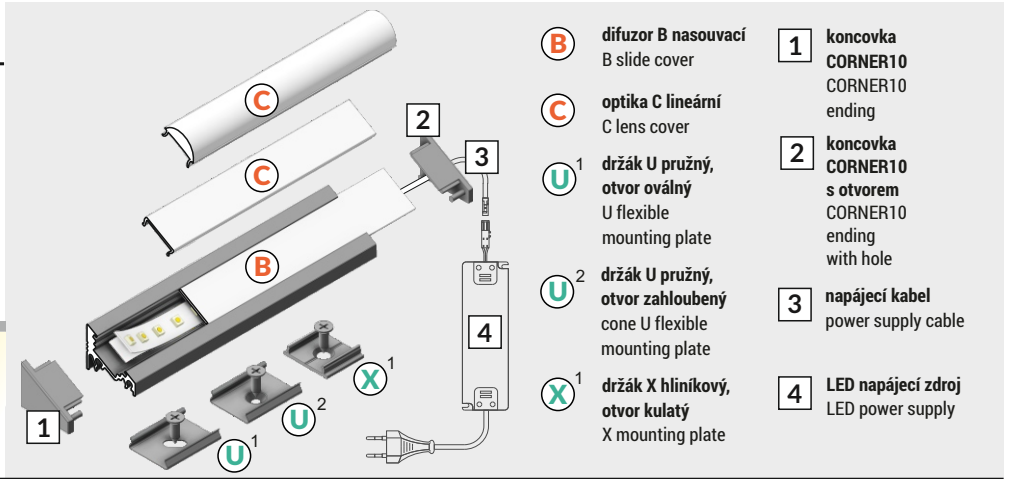

CORNER10 BC/UX

ÚHLOVÝ PROFIL / CORNER PROFILE

nůžky
scissors

kleště
pliers

pila
hacksaw

páječka
soldering iron

pájka
solder

lepidlo
glue

Pozor! S koncovkami se svítidlo prodlouží o 2 mm na každé straně.
Note! Ending thickness increases the length of the luminaire by 2 mm each side.

Pozor! S koncovkami se zkrátí délka difuzoru -
Note! Ending decreases the length of the cover -

B - 2 x 7 mm; **C** - 2 x 8 mm.

Ověř rozměry prostoru pro LED pásek. / Dimensions of the space to install LED source.

VI

difuzor B nasouvací / B slide cover

difuzor C klip / C click cover

optika C lineární / C lens cover

VII MONTÁŽ / MOUNTING

držák U pružný, otvor oválný
U flexible mounting platedržák U pružný, otvor zahloubený
cone U flexible mounting platedržák X hliníkový, otvor kulatý
X mounting plateoboustranná lepicí páska 25x25
two-sided adhesive tape 25x25