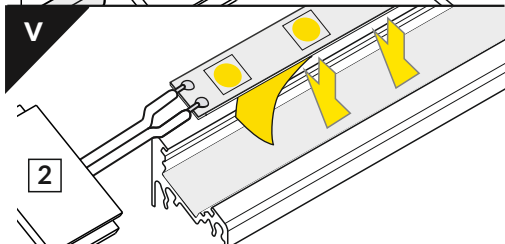

Pozor! S koncovkami se svítidlo prodlouží o 2 mm na každé straně.
Note! Ending thickness increases the length of the luminaire by 2 mm each side.

Pozor! S koncovkami se zkrátí délka difuzoru -
Note! Ending decreases the length of the cover -

B - 2 x 7 mm; **C** - 2 x 8 mm.

Ověř rozměry prostoru pro LED pásek. / Dimensions of the space to install LED source.

VI

difuzor B nasouvací / B slide cover

difuzor C klip / C click cover

optika C lineární / C lens cover

VII MONTÁŽ / MOUNTING

držák U pružný, otvor oválný
U flexible mounting platedržák U pružný, otvor zahloubený
cone U flexible mounting platedržák X hliníkový, otvor kulatý
X mounting plateoboustranná lepicí páska 25x25
two-sided adhesive tape 25x25