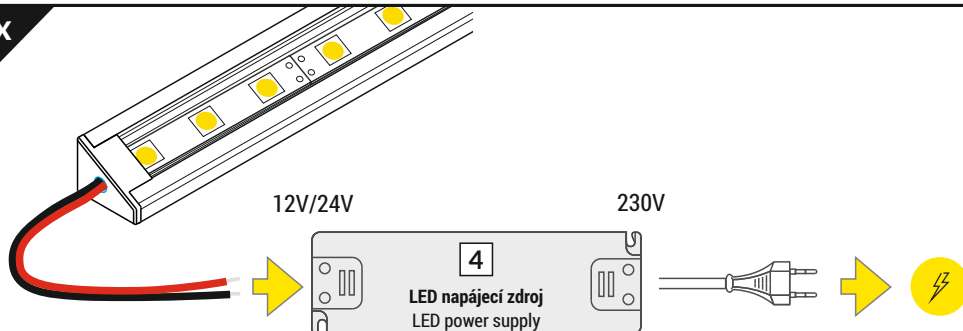

spojka CORNER10 L
CORNER10 L connector

IX