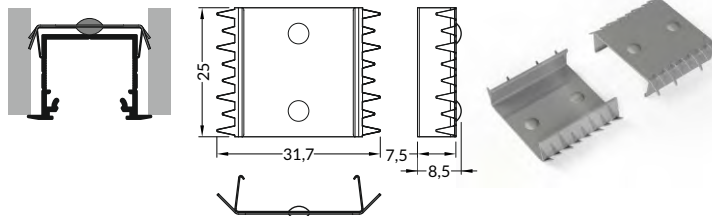

držák U7 do drážky
rack U7 mounting plate

nerez
inox 00209591

držák U7 pružinový
barva: nerez
materiál: nerezová ocel
spring U7 mounting plate
colour: inox
material: stainless steel