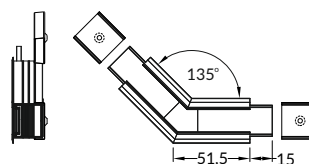

**spojka LINEA-IN20, 90° horizontální**  
barvy: bílá, stříbrný elox, černá  
materiál: hliník, PC

LINEA-IN20 connector 90 deg  
colours: white, anodized, black  
material: aluminium, polycarbonate

**spojka LINEA-IN20, 90° vertikální**  
barvy: bílá, stříbrný elox, černá  
materiál: hliník, PC

LINEA-IN20 connector 90 deg bent  
colours: white, anodized, black  
material: aluminium, polycarbonate

**spojka LINEA-IN20, 120° horizontální**  
barvy: bílá, stříbrný elox, černá  
materiál: hliník, PC

LINEA-IN20 connector 120 deg  
colours: white, anodized, black  
material: aluminium, polycarbonate

**spojka LINEA-IN20, 135° horizontální**  
barvy: bílá, stříbrný elox, černá  
materiál: hliník, PC

LINEA-IN20 connector 135 deg  
colours: white, anodized, black  
material: aluminium, polycarbonate