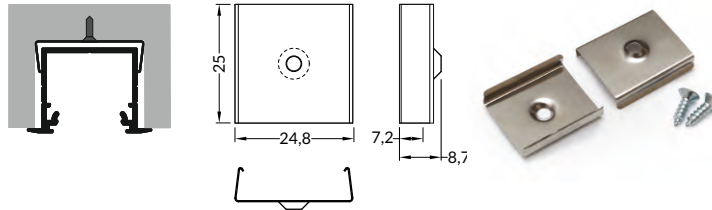

držák U7 nerez, otvor zahloubený
cone U7 mounting plate

nerez
inox 00209590

držák U7 do drážky se zuby
barva: nerez
materiál: nerezová ocel
rack U7 mounting plate
colour: inox
material: stainless steel