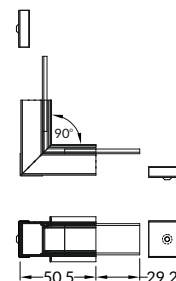

spojka LINEA-IN20, 120° horizontální
barvy: bílá, stříbrný elox, černá
materiál: hliník, PC

LINEA-IN20 connector 120 deg
colours: white, anodized, black
material: aluminium, polycarbonate