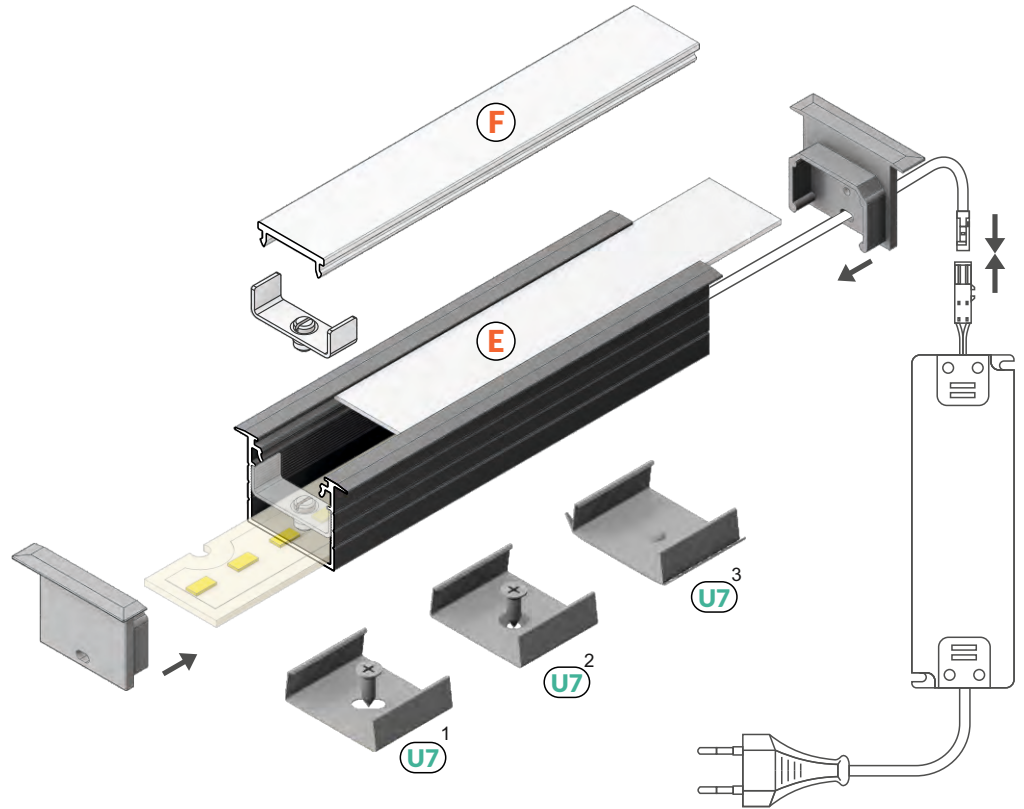

## VYTVÁŘENÍ SVĚTELNÝCH OBRAZCŮ POMOCÍ ÚHLOVÝCH SPOJEK

### CREATING LIGHTING PATTERNS THANKS TO ANGULAR CONNECTORS

- zapuštěný osvětlovací profil - určený pro zdroje malého bezpečného napětí
- nepřetržitá linie světla (při použití LED pásku 120 LED/m a opálového difuzoru)
- souvislá světelná linie až do krajů
- 19 typů různého příslušenství
- 3 druhy montáže LED výzbroje: teplovodivá páska, samolepící LED páska, přídatné LED držáky
- LED pásek: šířka max. 20mm, příkon max. 25W/m
- recessed lighting profile - dedicated to medium-voltage light sources
- continuous line of light (when using LED strip 120 LED/m and white cover)
- angled connections illuminated
- 19 accessories available
- 3 mounting options of LED modules: thermal tape, adhesive tape, additional LED clamps
- LED strip: width max. 20mm, power supply max. 25W/m

## PODOBNE PROFILY / SIMILAR IN THE OFFER

- E** difuzor E nasouvací  
E slide cover
- F** difuzor F klip  
F click cover
- U7**<sup>1</sup> držák U7, otvor oválný  
U7 mounting plate
- U7**<sup>2</sup> držák U7, otvor zahloubený  
cone U7 mounting plate
- U7**<sup>3</sup> držák U7 rozpěrný se zuby do drážky  
rack U7 mounting plate