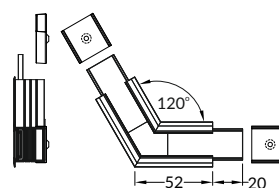

spojka LINEA-IN20, 135° horizontální
barvy: bílá, stříbrný elox, černá
materiál: hliník, PC

LINEA-IN20 connector 135 deg
colours: white, anodized, black
material: aluminium, polycarbonate