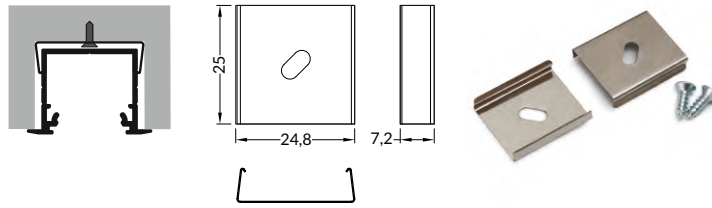

DRŽÁKY / MOUNTINGS

držák U7 nerez, otvor oválný
barva: nerez
materiál: nerezová ocel
U7 mounting plate
colour: inox
material: stainless steel

1 pár = 2 ks
balení = 10 párů
1 pair = 2 pcs
package = 10 pairs

držák U7 nerez, otvor oválný
U7 mounting plate

nerez
inox 00209589

držák U7 nerez, otvor zahloubený
barva: nerez
materiál: nerezová ocel
cone U7 mounting plate
colour: inox
material: stainless steel