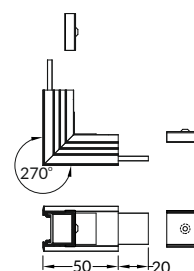

1 sada
1 set

spojka 60° horizontální
connector 60 deg

	bílá white	00210266
	stříbrná anodized	00210268
	černá black	00210267

spojka 90° horizontální
connector 90 deg

	bílá white	00210269
	stříbrná anodized	00210271
	černá black	00210270

spojka 90° vertikální
connector 90 deg

	bílá white	00210272
	stříbrná anodized	00210274
	černá black	00210273

spojka 120° horizontální
connector 120 deg

	bílá white	00210255
	stříbrná anodized	00210257
	černá black	00210256

spojka 135° horizontální
connector 135 deg

	bílá white	00210258
	stříbrná anodized	00210259
	černá black	00210260

spojka 180° montážní
connector 180 deg

	hliník surový raw aluminium	00210275

spojka 270° vertikální
connector 270 deg

	bílá white	00210263
	stříbrná anodized	00210265
	černá black	00210264