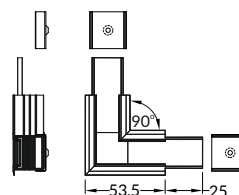

### ANGULAR CONNECTORS

Thanks to five different angle connectors (60° / 90° / 120° / 135° / 180°) it is possible to create many various lighting systems – with no need to cut the profile at an angle.

Bent connectors allow to connect profiles in two planes, at two angles: 90° on the inside and 270° on the outside.

## SPOJKY / CONNECTORS

**spojka LINEA-IN20, 60° horizontální**  
barvy: bílá, stříbrný elox, černá  
materiál: hliník, PC

LINEA-IN20 connector 60 deg  
colours: white, anodized, black  
material: aluminium, polycarbonate

**spojka LINEA-IN20, 90° horizontální**  
barvy: bílá, stříbrný elox, černá  
materiál: hliník, PC

LINEA-IN20 connector 90 deg  
colours: white, anodized, black  
material: aluminium, polycarbonate

**spojka LINEA-IN20, 90° vertikální**  
barvy: bílá, stříbrný elox, černá  
materiál: hliník, PC