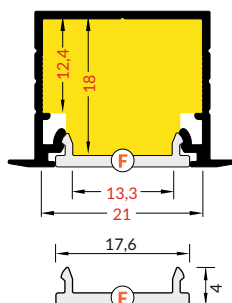

difuzor E7 klip
propustnost: opálový
materiál: PMMA

E7 click cover
colour: white
material: PMMA