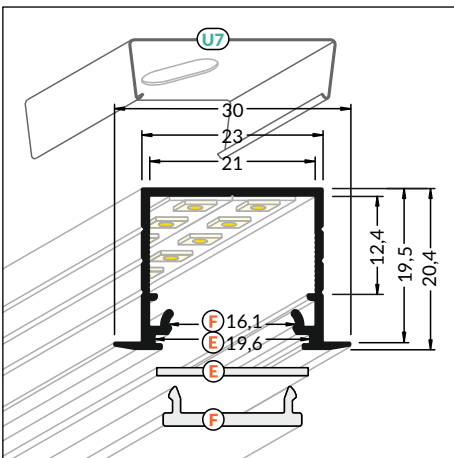

## VYTVÁŘENÍ SVĚTELNÝCH OBRAZCŮ POMOCÍ ÚHLOVÝCH SPOJEK

### CREATING LIGHTING PATTERNS THANKS TO ANGULAR CONNECTORS

- zapuštěný osvětlovací profil - určený pro zdroje malého bezpečného napětí
- nepřetržitá linie světla (při použití LED pásku 120 LED/m a opálového difuzoru)
- souvislá světelná linie až do krajů
- 19 typů různého příslušenství
- 3 druhy montáže LED výzbroje: teplovodivá páska, samolepící LED páska, přídatné LED držáky
- LED pásek: šířka max. 20mm, příkon max. 25W/m
- recessed lighting profile - dedicated to medium-voltage light sources
- continuous line of light (when using LED strip 120 LED/m and white cover)
- angled connections illuminated
- 19 accessories available
- 3 mounting options of LED modules: thermal tape, adhesive tape, additional LED clamps
- LED strip: width max. 20mm, power supply max. 25W/m

délka = 2 m  
balení = 10 x 2 m  
length = 2 m  
package = 10 x 2 m

 bílý lak  
white painted  
00210034

 stříbrný elox  
anodized  
00210038

 černý elox  
black anodized  
00210036

 hliník surový  
raw aluminium  
00210040