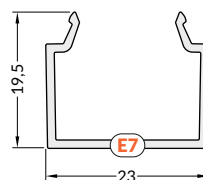

E7 opálový / E7 white
00209526

koncovka E7 opálová
E7 ending white
00209671

KONCOVKY / ENDINGS

koncovka LINEA-IN20 s otvorem
barvy: bílá, stříbrná, černá, šedá
materiál: ABS

LINEA-IN20 ending with hole
colours: white, silver, black, grey
material: ABS