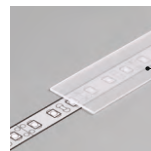

E matný / E frosted
00209524