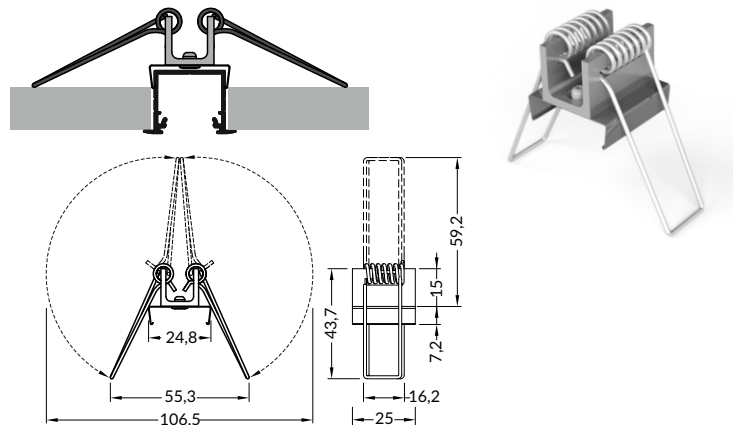

1 ks
1 pc

držák U7 pružinový
spring U7 mounting plate

nerez
inox 00209588