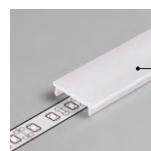

F opálový / F white
00209529

difuzor F klip
propustnost: čirý, opálový
materiál: PMMA

F click cover
colours: transparent, white
material: PMMA