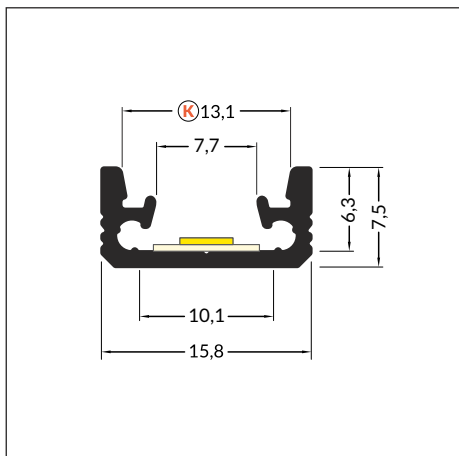

K difuzor K
K click cover

délka = 2 m
balení = 10 x 2 m
length = 2 m
package = 10 x 2 m

stříbrný elox
anodized
00219379

Dostupné délky / Available lengths
max. 4m

Délková tolerance (nadměrek) +20 mm
The standard cover length tolerance is +20 mm

délka: 2 m
length: 2 m

K čirý / K t transparent
balení: 1 ks / index = 1 pc
00209541

Dostupné délky / Available lengths
max. 4m
Délková tolerance (nadměrek) +20 mm
The standard cover length tolerance is +20 mm