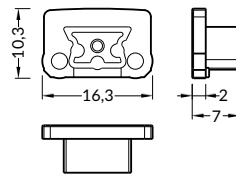

DIFUZORY / COVERS

difuzor K klip
propustnost: opál
materiál: PC

K click cover
colour: opal
material: PC

Pozor! Ověř rozměry prostoru pro LED pásek
Note! Dimensions of the space needed to install LEDsource

délka: 2 m
length: 2 m

K čirý / K t transparent
balení: 1 ks / index = 1 pc
00209541

Dostupné délky / Available lengths
max. 4m
Délková tolerance (nadměrek) +20 mm
The standard cover length tolerance is +20 mm

KONCOVKY / ENDINGS

koncovka FLOOR8
barvy: stříbrná, šedá
materiál: ABS

FLOOR8 ending
colours: silver, grey
material: ABS

1 pár = 2 ks
balení = 10 párů
1 pair = 2 pcs
package = 10 pairs

stříbrná / silver
00219378

šedá / grey
00219377

TĚSNĚNÍ / SEALING

těsnění pro koncovky FLOOR8
2x silikonové těsnění
4x gumový kroužek

sealings for FLOOR12 endings
2x silicone sealings
4x rubber o-ring

Do podmínek s vysokou vlhkostí použijte voděodolný LED pásek a silikonové těsnění
In high humidity conditions
use waterproof tape and silicone seal

1 sada
1 set

00219381