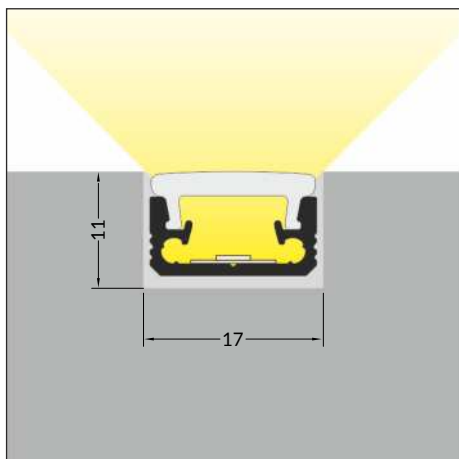

FLOOR8 K

ZAPUŠTĚNÝ PODLAHOVÝ PROFIL

RECESSED FLOOR PROFILE

- vysoká odolnost proti otěru, odolný difuzor
- možnost z odolnění proti vodě
- ve vlhkém prostředí použijte voděodolný LED pásek
- high abrasion resistance, resistant cover
- possibility of waterproof
- with high humidity, please use waterproof tape

K difuzor K
K click cover

délka = 2 m
balení = 10 x 2 m
length = 2 m
package = 10 x 2 m

stříbrný elox
anodized
00219379

Dostupné délky / Available lengths
max. 4m

Délková tolerance (nadměrek) +20 mm
The standard cover length tolerance is +20 mm