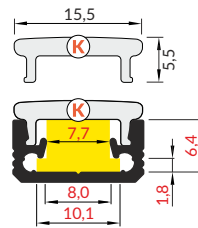

K difuzor K
K click cover

délka = 2 m
balení = 10 x 2 m
length = 2 m
package = 10 x 2 m

stříbrný elox
anodized
00219379

Dostupné délky / Available lengths
max. 4m

Délková tolerance (nadměrek) +20 mm
The standard cover length tolerance is +20 mm

délka: 2 m
length: 2 m

K čirý / K t transparent
balení: 1 ks / index = 1 pc
00209541

Dostupné délky / Available lengths
max. 4m
Délková tolerance (nadměrek) +20 mm
The standard cover length tolerance is +20 mm