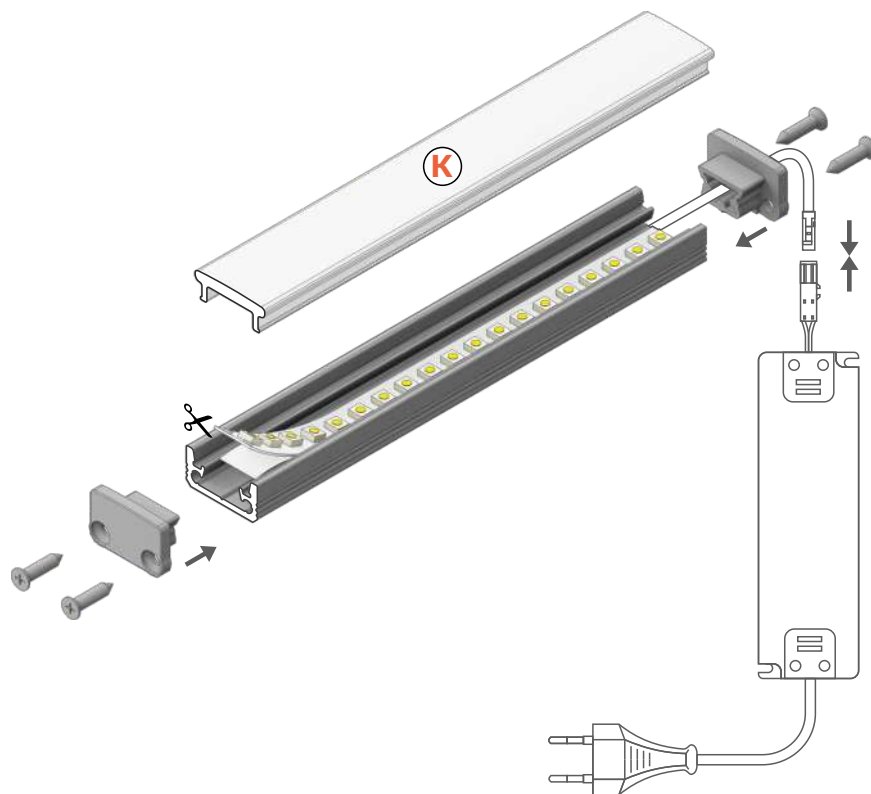

FLOOR8 K

ZAPUŠTĚNÝ PODLAHOVÝ PROFIL

RECESSED FLOOR PROFILE

- vysoká odolnost proti otěru, odolný difuzor
- možnost z odolnění proti vodě
- ve vlhkém prostředí použijte voděodolný LED pásek
- high abrasion resistance, resistant cover
- possibility of waterproof
- with high humidity, please use waterproof tape

PODOBNÉ PROFILY / SIMILAR IN THE OFFER

STEP10
C

DEEP10
BC/UX

UNI12
BCD/U

UNI-TILE12
90 deg C

UNI-TILE12
180 deg C

UNI-TILE12
270 deg C

FLOOR8 K

K difuzor K
K click cover

délka = 2 m
balení = 10 x 2 m
length = 2 m
package = 10 x 2 m

stříbrný elox
anodized
00219379

Dostupné délky / Available lengths
max. 4m

Délková tolerance (nadměrek) +20 mm
The standard cover length tolerance is +20 mm

 **max. 8 mm**

 **zapuštěný**
recessed

 **IK08 (5 J)**

↓ 5 J

DIFUZORY / COVERS

difuzor K klip
propustnost: opál
materiál: PC

K click cover
colour: opal
material: PC

Pozor! Ověř rozměry prostoru pro LED pásek
Note! Dimensions of the space needed to install LEDsource