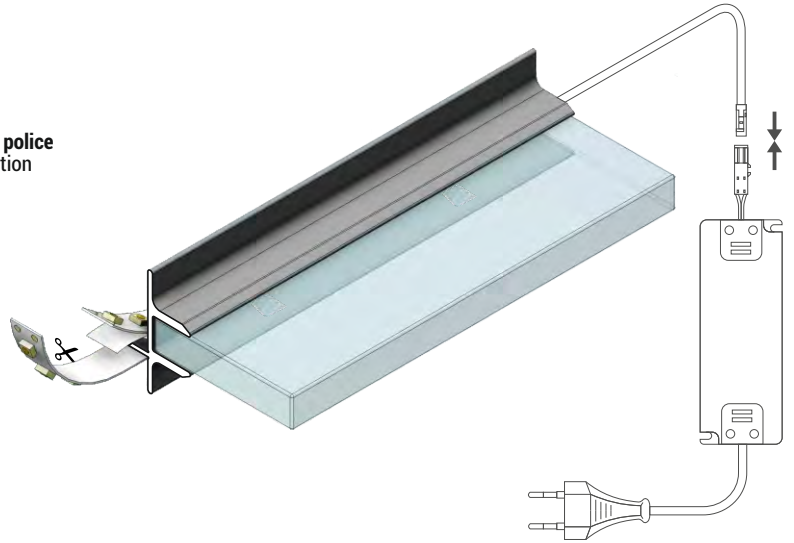

## DVĚMA SMĚRY SVĚTÍCÍ HRANOVÝ PROFIL PRO SKLENĚNÉ POLICE

### A TWO-WAY EDGE PROFILE FOR GLASS SHELVES

- dekorativní a osvětlovací profil
- montáž na zadní hranu skla nebo police
- 2 směry světla: nahoru a dolů
- osvětlení zadní stěny vitríny
- přídatné svícení do skleněné hrany u profilu TWIN8 PLUS
- pro skleněné police tloušťky 8mm
- pro menší tloušťku skla doporučujeme použít lepicí pásku
- poznámka: profil nemá nosnou funkci
- LED pásek: šířka max. 8mm, příkon max. 10W/m
- decorative and lighting profile
- mounted on a glass or shelf rear edge
- 2 lighting directions: up and down
- illuminating the rear side of a display case
- additionally illumination of the glass edge with the TWIN8 PLUS profile
- fits the 8 mm thick glass panel
- when using on a thinner glass, consider additional adhesive tape
- note: the profile is not a construction element
- LED strip: width max. 8mm, power supply max. 10W/m

### PODOBNE PROFILY / SIMILAR IN THE OFFER

max. 8 mm

pro skleněné police  
glass application

délka = 2 m  
balení = 10 x 2 m  
length = 2 m  
package = 10 x 2 m

**TWIN8**  
hliník surový  
raw aluminium  
00210133

## TEPLOVODIVÁ PÁSKA / THERMAL TAPE

teplovodivá páska 45 x 10 mm  
lepící, oboustranná

thermal tape 45 x 10 mm  
self adhesive, double-sided

1 ks  
1 pc

00209841

LED profily • skleněná police • TWIN8  
LED profiles • glass application • TWIN8