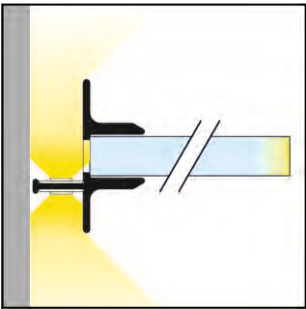

max. 8 mm

pro skleněné police
glass application

délka = 2 m
balení = 10 x 2 m
length = 2 m
package = 10 x 2 m

TWIN8
hliník surový
raw aluminium
00210133

TWIN8 PLUS
hliník surový
raw aluminium
00210136

Dostupné délky / Available lengths
max. 4m

TEPLOVODIVÁ PÁSKA / THERMAL TAPE

teplovodivá páska 45 x 10 mm
lepící, oboustranná

thermal tape 45 x 10 mm
self adhesive, double-sided