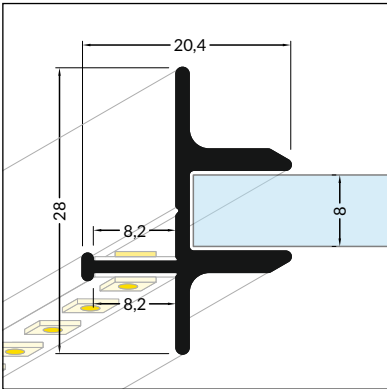

## DVĚMA SMĚRY SVĚTÍCÍ HRANOVÝ PROFIL PRO SKLENĚNÉ POLICE

### A TWO-WAY EDGE PROFILE FOR GLASS SHELVES

- dekorativní a osvětlovací profil
- montáž na zadní hranu skla nebo police
- 2 směry světla: nahoru a dolů
- osvětlení zadní stěny vitríny
- přídatné svícení do skleněné hrany u profilu TWIN8 PLUS
- pro skleněné police tloušťky 8mm
- pro menší tloušťku skla doporučujeme použít lepicí pásku
- poznámka: profil nemá nosnou funkci
- LED pásek: šířka max. 8mm, příkon max. 10W/m
- decorative and lighting profile
- mounted on a glass or shelf rear edge
- 2 lighting directions: up and down
- illuminating the rear side of a display case
- additionally illumination of the glass edge with the TWIN8 PLUS profile
- fits the 8 mm thick glass panel
- when using on a thinner glass, consider additional adhesive tape
- note: the profile is not a construction element
- LED strip: width max. 8mm, power supply max. 10W/m

### PODOBNE PROFILY / SIMILAR IN THE OFFER

max. 8 mm

pro skleněné police  
glass application

délka = 2 m  
balení = 10 x 2 m  
length = 2 m  
package = 10 x 2 m

**TWIN8**  
hliník surový  
raw aluminium  
00210133

**TWIN8 PLUS**  
hliník surový  
raw aluminium  
00210136

Dostupné délky / Available lengths  
max. 4m