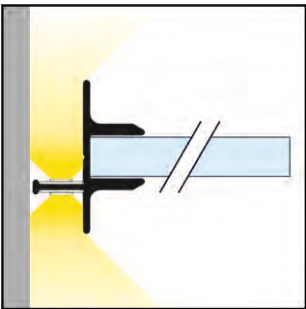

## DVĚMA SMĚRY SVĚTÍCÍ HRANOVÝ PROFIL PRO SKLENĚNÉ POLICE

### A TWO-WAY EDGE PROFILE FOR GLASS SHELVES

- dekorativní a osvětlovací profil
- montáž na zadní hranu skla nebo police
- 2 směry světla: nahoru a dolů
- osvětlení zadní stěny vitríny
- přídatné svícení do skleněné hrany u profilu TWIN8 PLUS
- pro skleněné police tloušťky 8mm
- pro menší tloušťku skla doporučujeme použít lepicí pásku
- poznámka: profil nemá nosnou funkci
- LED pásek: šířka max. 8mm, příkon max. 10W/m
- decorative and lighting profile
- mounted on a glass or shelf rear edge
- 2 lighting directions: up and down
- illuminating the rear side of a display case
- additionally illumination of the glass edge with the TWIN8 PLUS profile
- fits the 8 mm thick glass panel
- when using on a thinner glass, consider additional adhesive tape
- note: the profile is not a construction element
- LED strip: width max. 8mm, power supply max. 10W/m

### PODOBNE PROFILY / SIMILAR IN THE OFFER

max. 8 mm

pro skleněné police  
glass application

délka = 2 m  
balení = 10 x 2 m  
length = 2 m  
package = 10 x 2 m

**TWIN8**  
hliník surový  
raw aluminium  
00210133