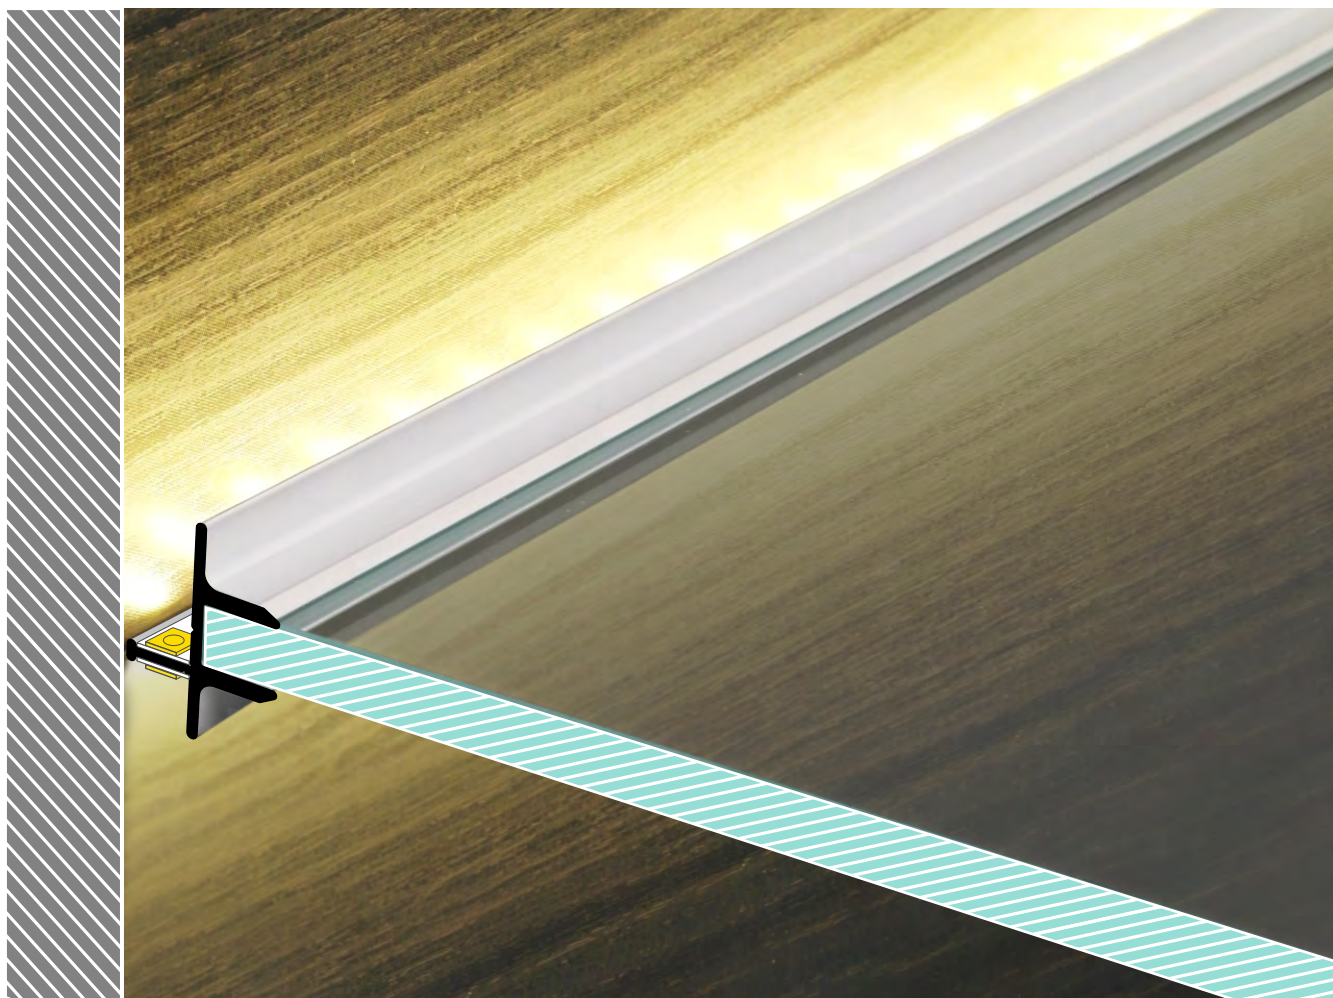

## DVĚMA SMĚRY SVĚTÍCÍ HRANOVÝ PROFIL PRO SKLENĚNÉ POLICE

### A TWO-WAY EDGE PROFILE FOR GLASS SHELVES

- dekorativní a osvětlovací profil
- montáž na zadní hranu skla nebo police
- 2 směry světla: nahoru a dolů
- osvětlení zadní stěny vitríny
- přídatné svícení do skleněné hrany u profilu TWIN8 PLUS
- pro skleněné police tloušťky 8mm
- pro menší tloušťku skla doporučujeme použít lepicí pásku
- poznámka: profil nemá nosnou funkci
- LED pásek: šířka max. 8mm, příkon max. 10W/m
- decorative and lighting profile
- mounted on a glass or shelf rear edge
- 2 lighting directions: up and down
- illuminating the rear side of a display case
- additionally illumination of the glass edge with the TWIN8 PLUS profile
- fits the 8 mm thick glass panel
- when using on a thinner glass, consider additional adhesive tape
- note: the profile is not a construction element
- LED strip: width max. 8mm, power supply max. 10W/m

## TEPLOVODIVÁ PÁSKA / THERMAL TAPE

teplovodivá páska 45 x 10 mm  
lepící, oboustranná

thermal tape 45 x 10 mm  
self adhesive, double-sided

1 ks  
1 pc

00209841

LED profily • skleněná police • TWIN8  
LED profiles • glass application • TWIN8