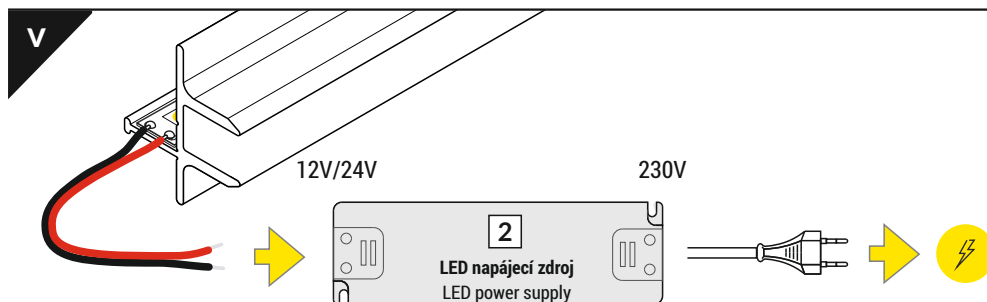

pájka
solder

vrtačka
drill

IV MONTÁŽ / MOUNTING

Pozor: profil nemá nosnou funkci

Note: the profile is not a construction element

Montáž profilu na skleněnou polici tloušťky 8 mm
Profile mounting on a 8 mm thick glass shelf

Montáž profilu na polici menší tloušťky pomocí lepicí pásky
Profile mounting on a thinner shelf with additional adhesive tape

PŘÍSLUŠENSTVÍ / ACCESSORIES

- spínače
- stmívače + ovladače
- pohybové senzory
- power switches
- controller + remote
- movement sensors