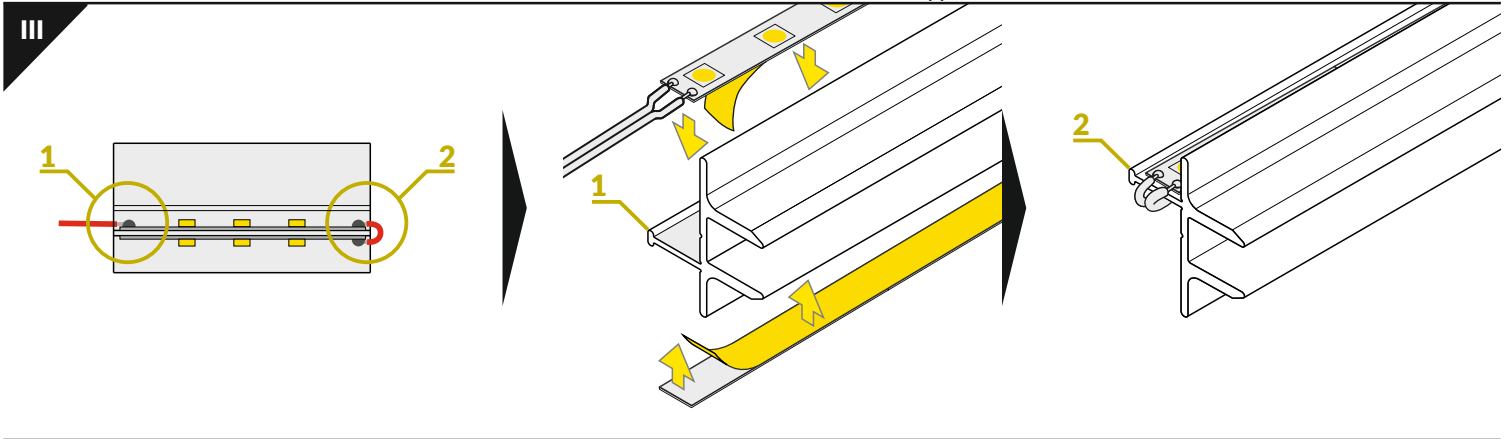

TWIN8

PROFIL PRO SKLENĚNÉ POLICE GLASS APPLICATION PROFILE

TWIN8

TWIN8 PLUS

- 1 napájecí kabel
power supply cable
- 2 LED napájecí zdroj
LED power supply

nůžky
scissors

kleště
pliers

páječka
soldering iron

pájka
solder

vrtačka
drill

IV MONTÁŽ / MOUNTING

Pozor: profil nemá nosnou funkci

Note: the profile is not a construction element

Montáž profilu na skleněnou polici tloušťky 8 mm
Profile mounting on a 8 mm thick glass shelf

Montáž profilu na polici menší tloušťky pomocí lepicí pásky
Profile mounting on a thinner shelf with additional adhesive tape

PŘÍSLUŠENSTVÍ / ACCESSORIES

- spínače
- stmívače + ovladače
- pohybové senzory
- power switches
- controller + remote
- movement sensors