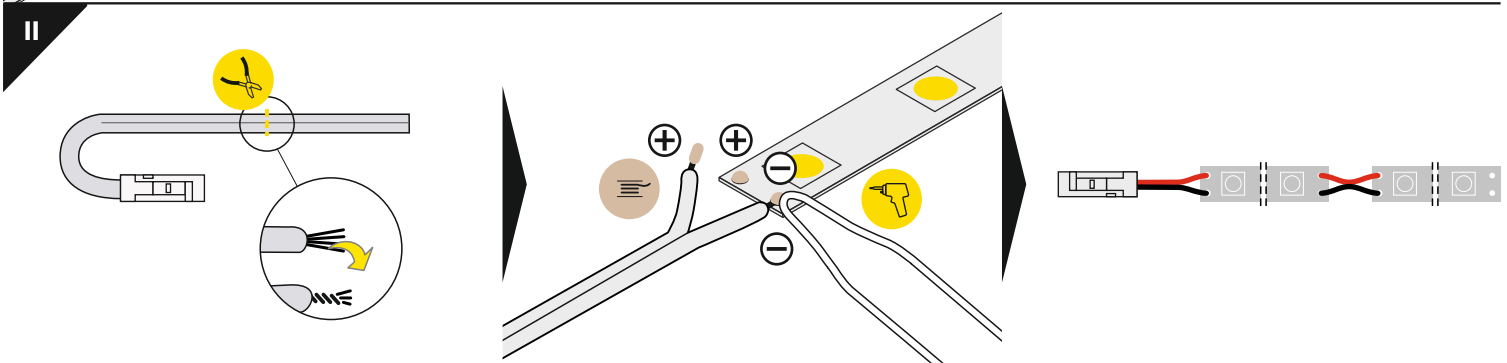

TWIN8

PROFIL PRO SKLENĚNÉ POLICE GLASS APPLICATION PROFILE

TWIN8

TWIN8 PLUS

- 1 napájecí kabel
power supply cable
- 2 LED napájecí zdroj
LED power supply

nůžky
scissors

kleště
pliers

páječka
soldering iron

pájka
solder

vrtačka
drill

IV MONTÁŽ / MOUNTING

Pozor: profil nemá nosnou funkci

Note: the profile is not a construction element

Montáž profilu na skleněnou polici tloušťky 8 mm
Profile mounting on a 8 mm thick glass shelf

Montáž profilu na polici menší tloušťky pomocí lepicí pásky
Profile mounting on a thinner shelf with additional adhesive tape

PŘÍSLUŠENSTVÍ / ACCESSORIES

- spínače
- stmívače + ovladače
- pohybové senzory
- power switches
- controller + remote
- movement sensors