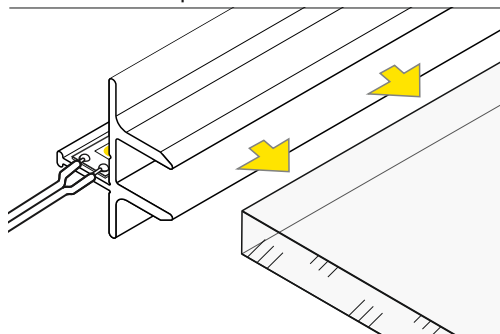

pájka
solder

vrtačka
drill

IV MONTÁŽ / MOUNTING

Pozor: profil nemá nosnou funkci

Note: the profile is not a construction element

Montáž profilu na skleněnou polici tloušťky 8 mm
Profile mounting on a 8 mm thick glass shelf

Montáž profilu na polici menší tloušťky pomocí lepicí pásky
Profile mounting on a thinner shelf with additional adhesive tape

PŘÍSLUŠENSTVÍ / ACCESSORIES

- spínače
- stmívače + ovladače
- pohybové senzory
- power switches
- controller + remote
- movement sensors