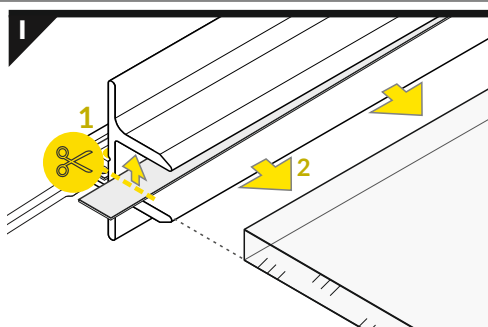

pájka
solder

vrtačka
drill

IV MONTÁŽ / MOUNTING

Pozor: profil nemá nosnou funkci

Note: the profile is not a construction element

Montáž profilu na skleněnou polici tloušťky 8 mm
Profile mounting on a 8 mm thick glass shelf

Montáž profilu na polici menší tloušťky pomocí lepicí pásky
Profile mounting on a thinner shelf with additional adhesive tape

PŘÍSLUŠENSTVÍ / ACCESSORIES

- spínače
- stmívače + ovladače
- pohybové senzory
- power switches
- controller + remote
- movement sensors