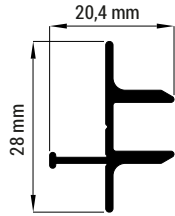

TWIN8

PROFIL PRO SKLENĚNÉ POLICE GLASS APPLICATION PROFILE