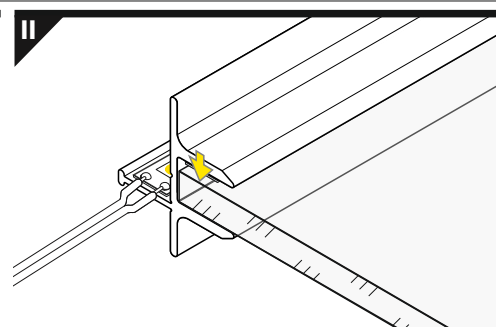

pájka
solder

vrtačka
drill

IV MONTÁŽ / MOUNTING

Pozor: profil nemá nosnou funkci

Note: the profile is not a construction element

Montáž profilu na skleněnou polici tloušťky 8 mm
Profile mounting on a 8 mm thick glass shelf

Montáž profilu na polici menší tloušťky pomocí lepicí pásky
Profile mounting on a thinner shelf with additional adhesive tape

PŘÍSLUŠENSTVÍ / ACCESSORIES

- spínače
- stmívače + ovladače
- pohybové senzory
- power switches
- controller + remote
- movement sensors