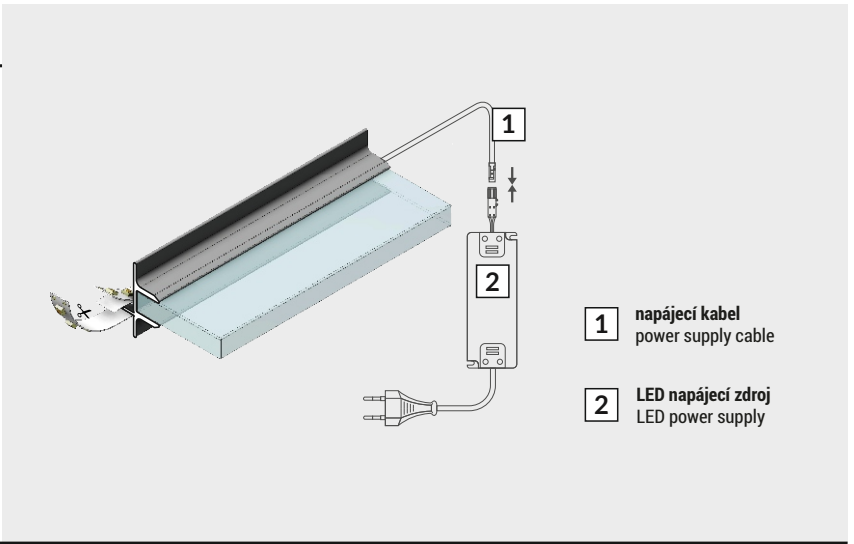

TWIN8

PROFIL PRO SKLENĚNÉ POLICE GLASS APPLICATION PROFILE

TWIN8

TWIN8 PLUS

- 1 napájecí kabel
power supply cable
- 2 LED napájecí zdroj
LED power supply

nůžky
scissors

kleště
pliers

páječka
soldering iron

pájka
solder

vrtačka
drill

IV MONTÁŽ / MOUNTING

Pozor: profil nemá nosnou funkci

Note: the profile is not a construction element

Montáž profilu na skleněnou polici tloušťky 8 mm
Profile mounting on a 8 mm thick glass shelf

Montáž profilu na polici menší tloušťky pomocí lepicí pásky
Profile mounting on a thinner shelf with additional adhesive tape

PŘÍSLUŠENSTVÍ / ACCESSORIES

- spínače
- stmívače + ovladače
- pohybové senzory
- power switches
- controller + remote
- movement sensors