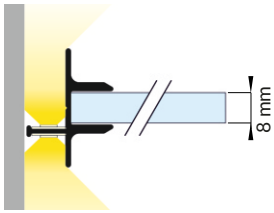

TWIN8

PROFIL PRO SKLENĚNÉ POLICE GLASS APPLICATION PROFILE

TWIN8

TWIN8 PLUS

- 1 napájecí kabel
power supply cable
- 2 LED napájecí zdroj
LED power supply

nůžky
scissors

kleště
pliers

páječka
soldering iron

pájka
solder

vrtačka
drill

IV MONTÁŽ / MOUNTING

Pozor: profil nemá nosnou funkci

Note: the profile is not a construction element

Montáž profilu na skleněnou polici tloušťky 8 mm
Profile mounting on a 8 mm thick glass shelf