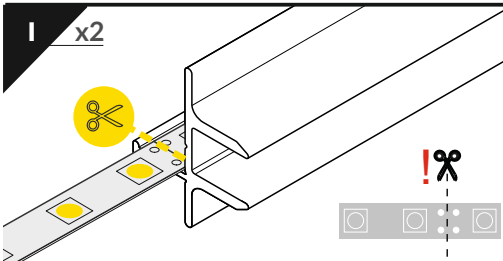

TWIN8

PROFIL PRO SKLENĚNÉ POLICE GLASS APPLICATION PROFILE

TWIN8

TWIN8 PLUS

- 1 napájecí kabel
power supply cable
- 2 LED napájecí zdroj
LED power supply

nůžky
scissors

kleště
pliers

páječka
soldering iron

pájka
solder

vrtačka
drill

IV MONTÁŽ / MOUNTING

Pozor: profil nemá nosnou funkci

Note: the profile is not a construction element

Montáž profilu na skleněnou polici tloušťky 8 mm
Profile mounting on a 8 mm thick glass shelf

Montáž profilu na polici menší tloušťky pomocí lepicí pásky
Profile mounting on a thinner shelf with additional adhesive tape

PŘÍSLUŠENSTVÍ / ACCESSORIES

- spínače
- stmívače + ovladače
- pohybové senzory
- power switches
- controller + remote
- movement sensors