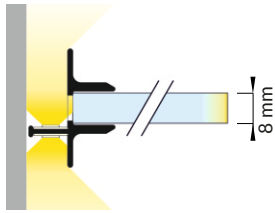

TWIN8

PROFIL PRO SKLENĚNÉ POLICE GLASS APPLICATION PROFILE

TWIN8

TWIN8 PLUS

- 1 napájecí kabel
power supply cable
- 2 LED napájecí zdroj
LED power supply

nůžky
scissors

kleště
pliers

páječka
soldering iron

pájka
solder

vrtačka
drill

IV MONTÁŽ / MOUNTING

Pozor: profil nemá nosnou funkci

Note: the profile is not a construction element

Montáž profilu na skleněnou polici tloušťky 8 mm
Profile mounting on a 8 mm thick glass shelf