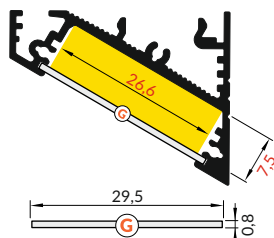

CORNER27 G/UX

VELKÝ ÚHLOVÝ PROFIL

LARGE-SIZE ANGULAR PROFILE

- osvětlovací profil - vhodný pro vysoké světelné výkony
- montážní prvky skryty v těle profilu
- dva světelné úhly: 30° or 60°
- LED pásek: šířka max. 25mm, příkon max. 50W/m
- lighting profile - possibility of high lumen output
- hidden mounting
- two lighting angles: 30° or 60°
- LED strip: width max. 25mm, power supply max. 50W/m

délka = 2 m
balení = 10 x 2 m
length = 2 m
package = 10 x 2 m

 bílý lak
white painted
00209931

 stříbrný elox
anodized
00209935

 černý elox
black anodized
00209933

Dostupné délky / Available lengths
max. 4mm

 max. 27 mm

 úhlové
corner

DIFUZORY / COVERS

difuzor **G** nasouvací
propustnost: čirý, matný, opálový
materiál: PC, PP

G slide cover
colours: transparent, frosted, white
material: PC, PP

Pozor! Ověř rozměry prostoru
pro LED pásek
Note! Dimensions of the space
to install LED source

délka = 2 m
balení = 10 x 2 m
length = 2 m
package = 10 x 2 m

G čirý / **G** transparent
00209530

G matný / **G** frosted
00209531

G opálový / **G** white
00209532

KONCOVKY / ENDINGS

koncovka **CORNER27**
barvy: bílá, stříbrná, černá, šedá
materiál: ABS