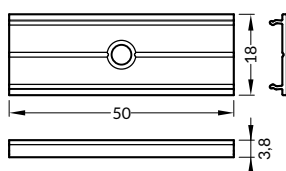

1 sada
1 set

hliník surový
raw aluminium
00210358