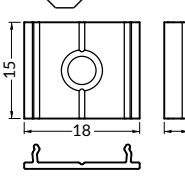

držák **U** pružný, otvor oválný
U flexible mounting plate

 nerez
inox
00209579

držák **U** pružný, otvor zahluobený
barva: nerez
materiál: nerezová ocel

cone **U** flexible mounting plate
colour: inox
material: stainless steel

držák **U** pružný, otvor zahluobený
cone **U** flexible mounting plate

 nerez
inox
00209580

držák **X** hliníkový, otvor kulatý
barva: hliník surový
materiál: hliník

X mounting plate
colour: raw aluminium
material: aluminium