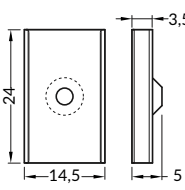

držák **U** pružný, otvor zahluobený
cone **U** flexible mounting plate

nerez
inox
00209580

držák **X** hliníkový, otvor kulatý
barva: hliník surový
materiál: hliník

X mounting plate
colour: raw aluminium
material: aluminium