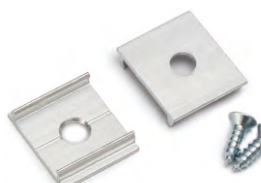

DRŽÁKY / MOUNTINGS

držák **U** pružný, otvor oválný
barva: nerez
materiál: nerezová ocel

U flexible mounting plate
colour: inox
material: stainless steel

1 pár = 2 ks
balení = 10 párů
1 pair = 2 pcs
package = 10 pairs

držák **U** pružný, otvor oválný
U flexible mounting plate

 nerez
inox
00209579

držák **U** pružný, otvor zahluobený
barva: nerez
materiál: nerezová ocel

cone **U** flexible mounting plate
colour: inox
material: stainless steel

držák **U** pružný, otvor zahluobený
cone **U** flexible mounting plate

 nerez
inox
00209580

držák **X** hliníkový, otvor kulatý
barva: hliník surový
materiál: hliník

X mounting plate
colour: raw aluminium
material: aluminium