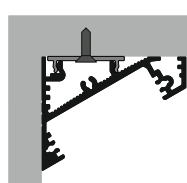

držák **X** hliníkový, otvor kulatý
X mounting plate

hliník surový
raw aluminium
00209605

SPOJKY / CONNECTORS

spojka **X** montážní
barva: hliník surový
materiál: hliník

X connector
colour: raw aluminium
material: aluminium