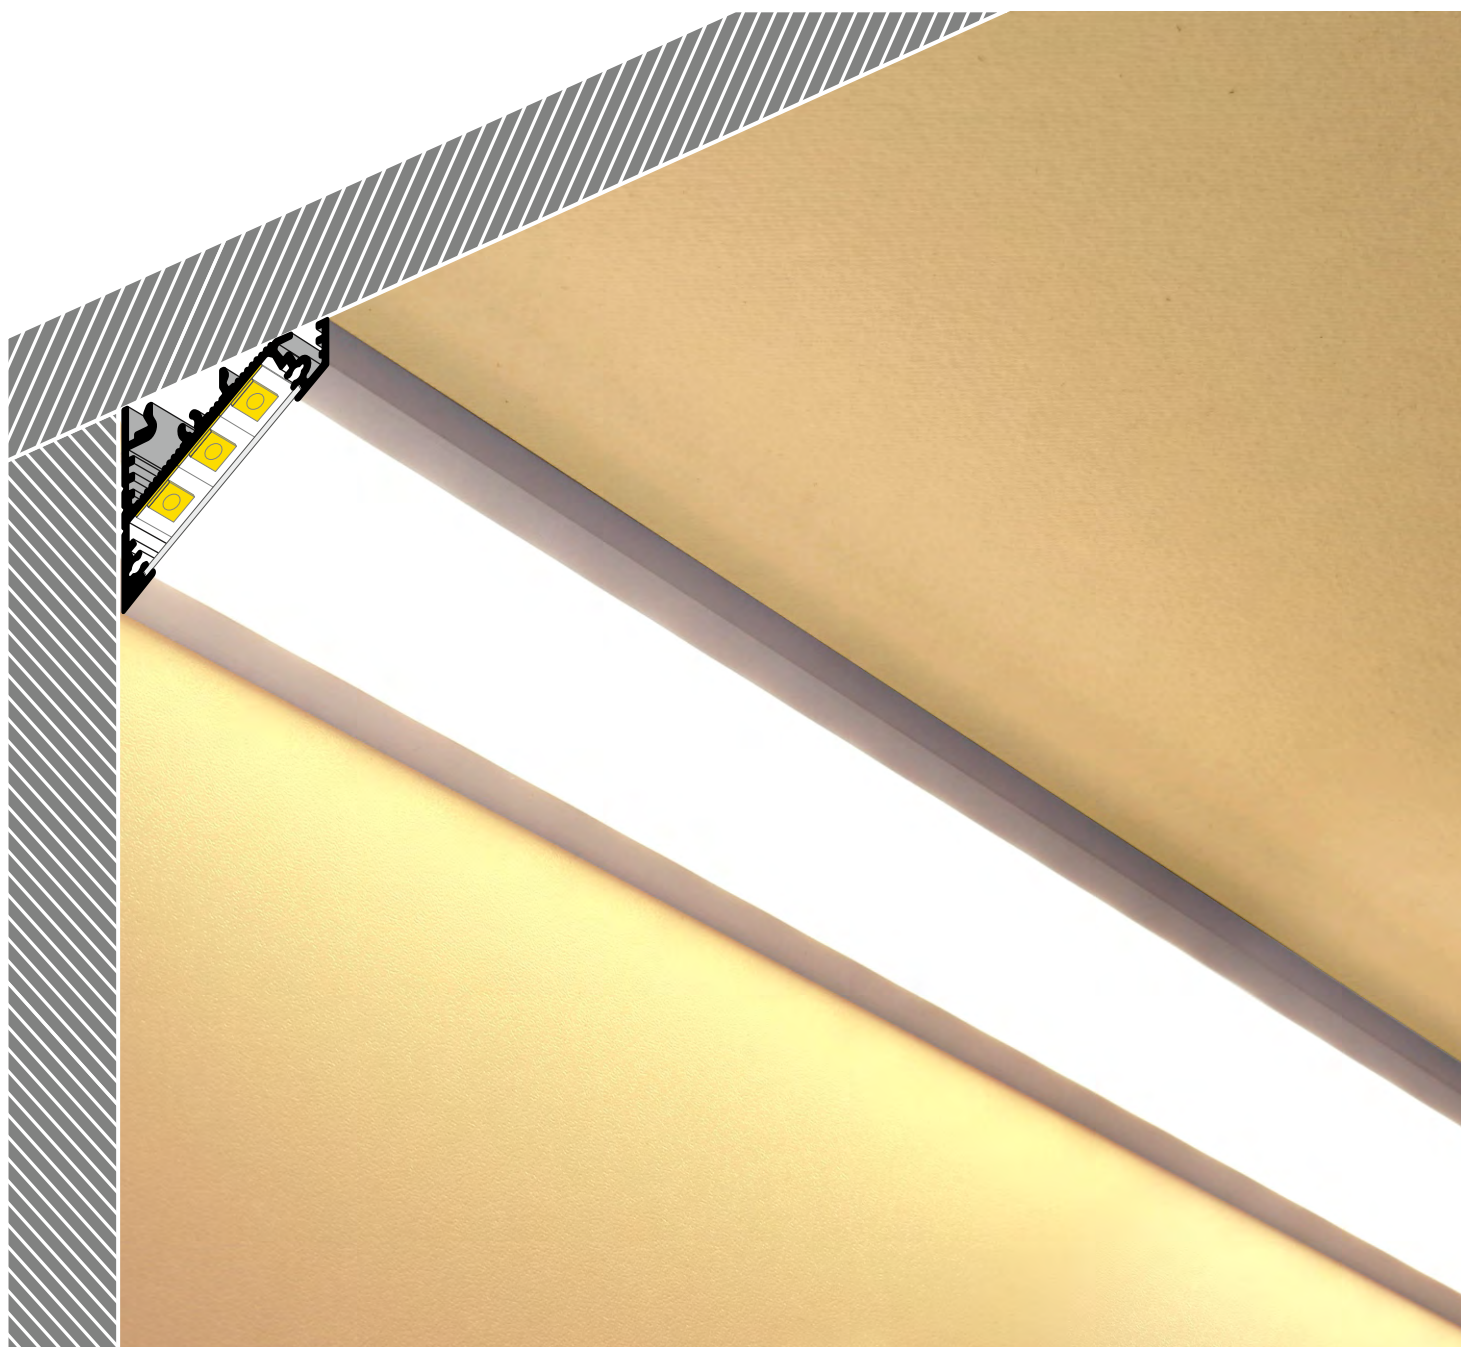

CORNER27 G/UX

VELKÝ ÚHLOVÝ PROFIL

LARGE-SIZE ANGULAR PROFILE

- osvětlovací profil - vhodný pro vysoké světelné výkony
- montážní prvky skryty v těle profilu
- dva světelné úhly: 30° or 60°
- LED pásek: šířka max. 25mm, příkon max. 50W/m
- lighting profile - possibility of high lumen output
- hidden mounting
- two lighting angles: 30° or 60°
- LED strip: width max. 25mm, power supply max. 50W/m

PODOBNE PROFILY / SIMILAR IN THE OFFER

TRI010
BC

CORNER10
BC/UX

QUARTER10
BD/U6

CAB112
E

CORNER14
EF/TY

- G** difuzor **G** nasouvací
G slide cover
- U**¹ držák **U** pružný, otvor oválný
U flexible mounting plate
- U**² držák **U** pružný, otvor zahloubený
cone U flexible mounting plate
- X**¹ držák **X** hliníkový, otvor kulatý
X mounting plate

 max. 27 mm

 úhlové
corner

DIFUZORY / COVERS

difuzor **G** nasouvací
propustnost: čirý, matný, opálový
materiál: PC, PP

G slide cover
colours: transparent, frosted, white
material: PC, PP

Pozor! Ověř rozměry prostoru
pro LED pásek
Note! Dimensions of the space
to install LED source