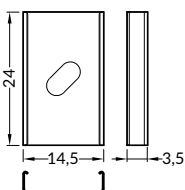

1 pár = 2 ks
balení = 10 párů
1 pair = 2 pcs
package = 10 pairs

držák **U** pružný, otvor oválný
U flexible mounting plate

nerez
inox
00209579

držák **U** pružný, otvor zahluobený
barva: nerez
materiál: nerezová ocel

cone **U** flexible mounting plate
colour: inox
material: stainless steel