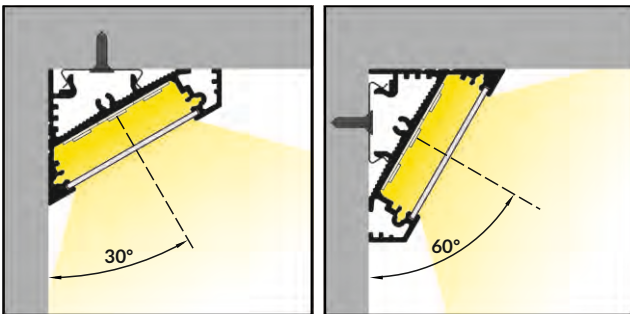

CORNER27 G/UX

VELKÝ ÚHLOVÝ PROFIL

LARGE-SIZE ANGULAR PROFILE

- osvětlovací profil - vhodný pro vysoké světelné výkony
- montážní prvky skryty v těle profilu
- dva světelné úhly: 30° or 60°
- LED pásek: šířka max. 25mm, příkon max. 50W/m
- lighting profile - possibility of high lumen output
- hidden mounting
- two lighting angles: 30° or 60°
- LED strip: width max. 25mm, power supply max. 50W/m

délka = 2 m
balení = 10 x 2 m
length = 2 m
package = 10 x 2 m

 bílý lak
white painted
00209931

 stříbrný elox
anodized
00209935

 černý elox
black anodized
00209933

Dostupné délky / Available lengths
max. 4mm

 max. 27 mm

 úhlové
corner

DIFUZORY / COVERS

difuzor **G** nasouvací
propustnost: čirý, matný, opálový
materiál: PC, PP

G slide cover
colours: transparent, frosted, white
material: PC, PP

Pozor! Ověř rozměry prostoru
pro LED pásek
Note! Dimensions of the space
to install LED source

délka = 2 m
balení = 10 x 2 m
length = 2 m
package = 10 x 2 m

G čirý / **G** transparent
00209530

G matný / **G** frosted
00209531

G opálový / **G** white
00209532

KONCOVKY / ENDINGS

koncovka **CORNER27**
barvy: bílá, stříbrná, černá, šedá
materiál: ABS