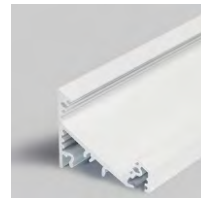

CORNER27 G/UX

VELKÝ ÚHLOVÝ PROFIL

LARGE-SIZE ANGULAR PROFILE

- osvětlovací profil - vhodný pro vysoké světelné výkony
- montážní prvky skryty v těle profilu
- dva světelné úhly: 30° or 60°
- LED pásek: šířka max. 25mm, příkon max. 50W/m
- lighting profile - possibility of high lumen output
- hidden mounting
- two lighting angles: 30° or 60°
- LED strip: width max. 25mm, power supply max. 50W/m

PODOBNE PROFILY / SIMILAR IN THE OFFER

TRI010
BC

CORNER10
BC/UX

QUARTER10
BD/U6

CAB112
E

CORNER14
EF/TY

- G** difuzor **G** nasouvací
G slide cover
- U**¹ držák **U** pružný, otvor oválný
U flexible mounting plate
- U**² držák **U** pružný, otvor zahloubený
cone U flexible mounting plate
- X**¹ držák **X** hliníkový, otvor kulatý
X mounting plate