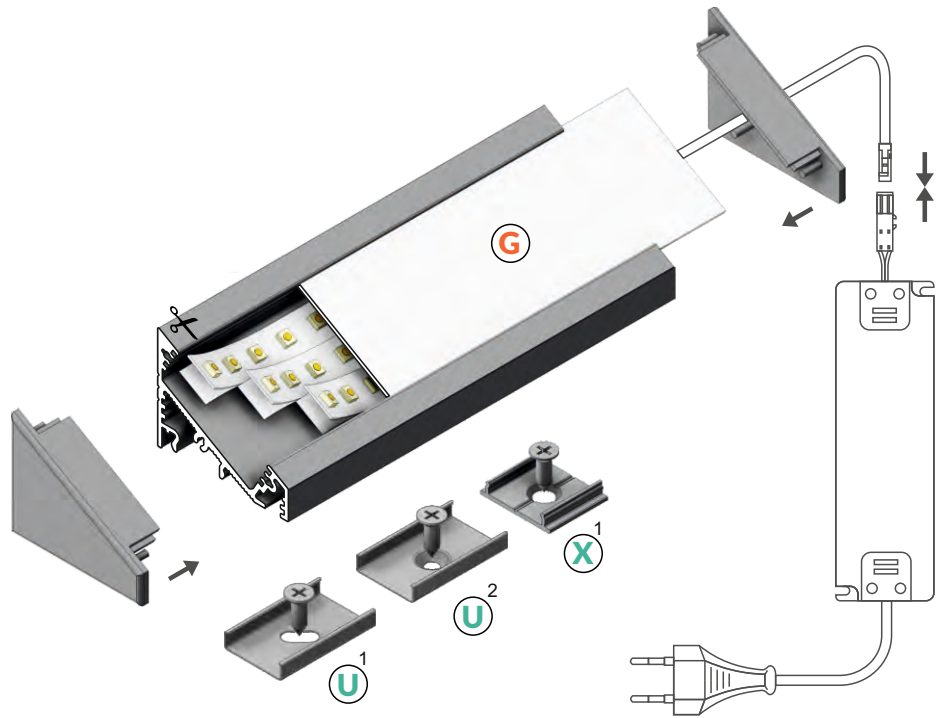

CORNER27 G/UX

VELKÝ ÚHLOVÝ PROFIL

LARGE-SIZE ANGULAR PROFILE

- osvětlovací profil - vhodný pro vysoké světelné výkony
- montážní prvky skryty v těle profilu
- dva světelné úhly: 30° or 60°
- LED pásek: šířka max. 25mm, příkon max. 50W/m
- lighting profile - possibility of high lumen output
- hidden mounting
- two lighting angles: 30° or 60°
- LED strip: width max. 25mm, power supply max. 50W/m

PODOBNE PROFILY / SIMILAR IN THE OFFER

TRI010
BC

CORNER10
BC/UX

QUARTER10
BD/U6

CAB112
E

CORNER14
EF/TY

- G** difuzor **G** nasouvací
G slide cover
- U**¹ držák **U** pružný, otvor oválný
U flexible mounting plate
- U**² držák **U** pružný, otvor zahloubený
cone U flexible mounting plate
- X**¹ držák **X** hliníkový, otvor kulatý
X mounting plate

délka = 2 m
balení = 10 x 2 m
length = 2 m
package = 10 x 2 m

 bílý lak
white painted
00209931

 stříbrný elox
anodized
00209935

 černý elox
black anodized
00209933

Dostupné délky / Available lengths
max. 4mm

 max. 27 mm

 úhlové
corner

DIFUZORY / COVERS

difuzor **G** nasouvací
propustnost: čirý, matný, opálový
materiál: PC, PP

G slide cover
colours: transparent, frosted, white
material: PC, PP

Pozor! Ověř rozměry prostoru
pro LED pásek
Note! Dimensions of the space
to install LED source