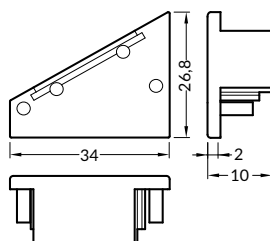

1 pár = 2 ks
balení = 10 párů
1 pair = 2 pcs
package = 10 pairs

- bílá white 00209663
- stříbrná silver 00209665
- černá black 00209664
- šedá grey 00209666

DRŽÁKY / MOUNTINGS

držák **U** pružný, otvor oválný
barva: nerez
materiál: nerezová ocel

U flexible mounting plate
colour: inox
material: stainless steel