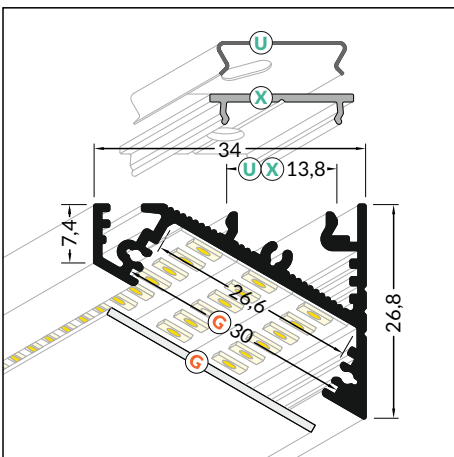

CORNER27 G/UX

VELKÝ ÚHLOVÝ PROFIL

LARGE-SIZE ANGULAR PROFILE

- osvětlovací profil - vhodný pro vysoké světelné výkony
- montážní prvky skryty v těle profilu
- dva světelné úhly: 30° or 60°
- LED pásek: šířka max. 25mm, příkon max. 50W/m
- lighting profile - possibility of high lumen output
- hidden mounting
- two lighting angles: 30° or 60°
- LED strip: width max. 25mm, power supply max. 50W/m

délka = 2 m
balení = 10 x 2 m
length = 2 m
package = 10 x 2 m

 bílý lak
white painted
00209931

 stříbrný elox
anodized
00209935

 černý elox
black anodized
00209933

Dostupné délky / Available lengths
max. 4mm

 max. 27 mm

 úhlové
corner

DIFUZORY / COVERS

difuzor **G** nasouvací
propustnost: čirý, matný, opálový
materiál: PC, PP

G slide cover
colours: transparent, frosted, white
material: PC, PP

Pozor! Ověř rozměry prostoru
pro LED pásek
Note! Dimensions of the space
to install LED source

délka = 2 m
balení = 10 x 2 m
length = 2 m
package = 10 x 2 m

G čirý / **G** transparent
00209530

G matný / **G** frosted
00209531

G opálový / **G** white
00209532

KONCOVKY / ENDINGS

koncovka **CORNER27**
barvy: bílá, stříbrná, černá, šedá
materiál: ABS