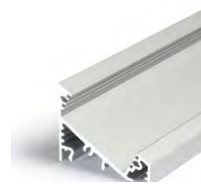

PODOBNE PROFILY / SIMILAR IN THE OFFER

TRI010
BC

CORNER10
BC/UX

QUARTER10
BD/U6

CAB112
E

CORNER14
EF/TY

- G** difuzor **G** nasouvací
G slide cover
- U**¹ držák **U** pružný, otvor oválný
U flexible mounting plate
- U**² držák **U** pružný, otvor zahloubený
cone U flexible mounting plate
- X**¹ držák **X** hliníkový, otvor kulatý
X mounting plate

délka = 2 m
balení = 10 x 2 m
length = 2 m
package = 10 x 2 m

 bílý lak
white painted
00209931

 stříbrný elox
anodized
00209935

 černý elox
black anodized
00209933

Dostupné délky / Available lengths
max. 4mm