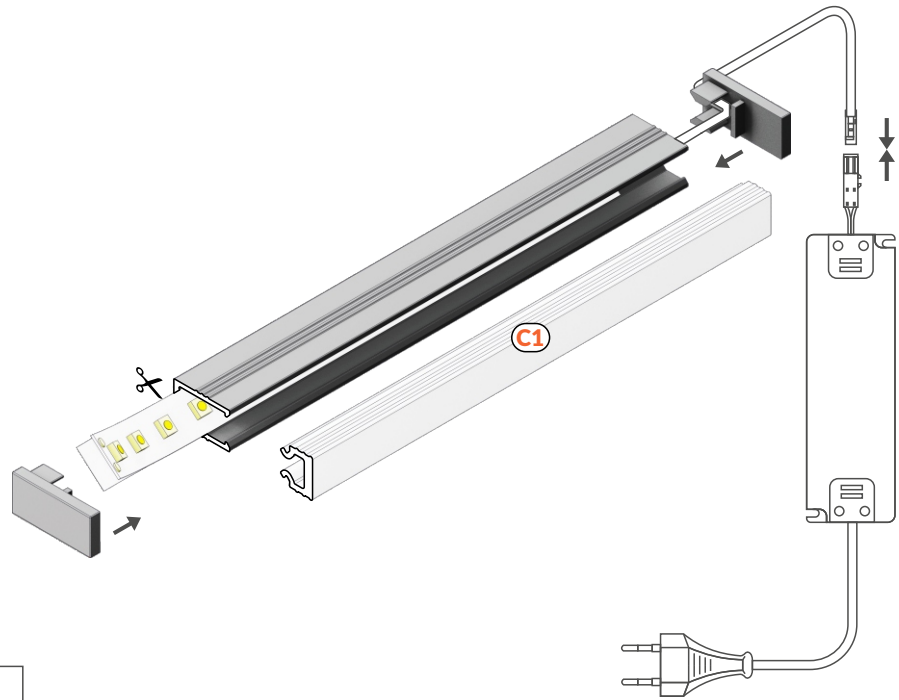

HI8 C1

TENKÁ SVĚTELNÁ LINIE

THIN LINE OF LIGHT

- dekorativní osvětlení
- zcela splyne s povrchem
- viditelná pouze svítící část
- miniaturní rozměry
- maximální šířka pásku: 8 mm
- decorative illumination
- flushes with mounting surface
- only enlight surface of the cover is visible
- miniature dimensions
- maximum width of LED strip: 8 mm

PODOBNE PROFILY / SIMILAR IN THE OFFER

FLOOR12
K/U

SMART-IN10
A/Z

C1 difuzor **C1** klip
C1 click cover

délka = 2 m
balení = 10 x 2m
length = 2 m
package = 10 x 2m

● stříbrný elox
anodizéd
00212861

● max. 8 mm

● zapuštěný
recessed

Dostupné délky / Available lengths
max. 4m

DIFUZORY / COVERS

difuzor **C1** klip
propustnost: opál
materiál: PMMA

C1 click cover
colour: white
material: PMMA

Pozor! Ověř rozměry prostoru pro LED pásek
Note! Dimensions of the space to install LED source

délka = 2 m
balení = 10 x 2m
length = 2 m
package = 10 x 2m

C1 opálový / C1 opal
00212863

KONCOVKY / ENDINGS

koncovka **HI8**
barva: stříbrná, šedá, bílá
materiál: ABS, ABS, PMMA

HI8 ending
colours: silver, grey, white
material: ABS, ABS, PMMA