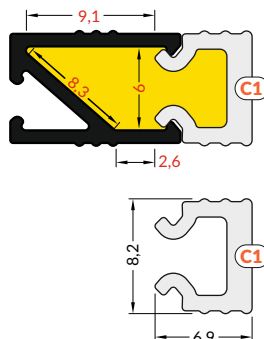

HI8 C1

TENKÁ SVĚTELNÁ LINIE

THIN LINE OF LIGHT

- dekorativní osvětlení
- zcela splyne s povrchem
- viditelná pouze svítící část
- miniaturní rozměry
- maximální šířka pásku: 8 mm
- decorative illumination
- flushes with mounting surface
- only enlight surface of the cover is visible
- miniature dimensions
- maximum width of LED strip: 8 mm

● zapuštěný
recessed

Dostupné délky / Available lengths
max. 4m

DIFUZORY / COVERS

difuzor **C1** klip
propustnost: opál
materiál: PMMA

C1 click cover
colour: white
material: PMMA

Pozor! Ověř rozměry prostoru pro LED pásek
Note! Dimensions of the space to install LED source

délka = 2 m
balení = 10 x 2m
length = 2 m
package = 10 x 2m

C1 opálový / C1 opal
00212863

KONCOVKY / ENDINGS

koncovka **HI8**
barva: stříbrná, šedá, bílá
materiál: ABS, ABS, PMMA

HI8 ending
colours: silver, grey, white
material: ABS, ABS, PMMA

délka = 2 m
balení = 10 x 2m
length = 2 m
package = 10 x 2m

 stříbrná
silver 00212864

 šedá
grey 00212866

 opál
opal 00212865