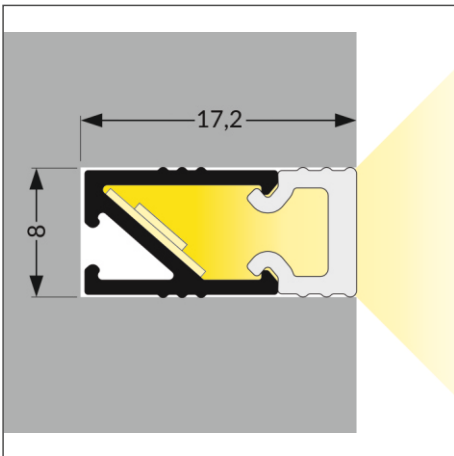

HI8 C1

TENKÁ SVĚTELNÁ LINIE

THIN LINE OF LIGHT

- dekorativní osvětlení
- zcela splyne s povrchem
- viditelná pouze svítící část
- miniaturní rozměry
- maximální šířka pásku: 8 mm
- decorative illumination
- flushes with mounting surface
- only enlight surface of the cover is visible
- miniature dimensions
- maximum width of LED strip: 8 mm

PODOBNE PROFILY / SIMILAR IN THE OFFER

FLOOR12
K/U

SMART-IN10
A/Z

C1 difuzor **C1** klip
C1 click cover

délka = 2 m
balení = 10 x 2m
length = 2 m
package = 10 x 2m

● stříbrný elox
anodizéd
00212861

● max. 8 mm

● zapuštěný
recessed

Dostupné délky / Available lengths
max. 4m

DIFUZORY / COVERS

difuzor **C1** klip
propustnost: opál
materiál: PMMA

C1 click cover
colour: white
material: PMMA

Pozor! Ověř rozměry prostoru pro LED pásek
Note! Dimensions of the space to install LED source

délka = 2 m
balení = 10 x 2m
length = 2 m
package = 10 x 2m

 stříbrná
silver 00212864

 šedá
grey 00212866

 opál
opal 00212865