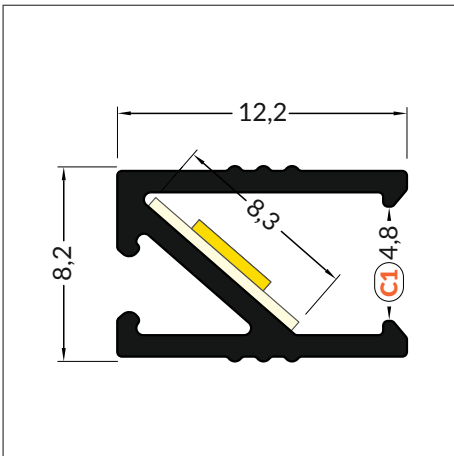

HI8 C1

TENKÁ SVĚTELNÁ LINIE

THIN LINE OF LIGHT

- dekorativní osvětlení
- zcela splyne s povrchem
- viditelná pouze svítící část
- miniaturní rozměry
- maximální šířka pásku: 8 mm
- decorative illumination
- flushes with mounting surface
- only enlight surface of the cover is visible
- miniature dimensions
- maximum width of LED strip: 8 mm

PODOBNE PROFILY / SIMILAR IN THE OFFER

FLOOR12
K/U

SMART-IN10
A/Z

C1 difuzor **C1** klip
C1 click cover

délka = 2 m
balení = 10 x 2m
length = 2 m
package = 10 x 2m

● stříbrný elox
anodizéd
00212861

● max. 8 mm

● zapuštěný
recessed

Dostupné délky / Available lengths
max. 4m

DIFUZORY / COVERS

difuzor **C1** klip
propustnost: opál
materiál: PMMA

C1 click cover
colour: white
material: PMMA

Pozor! Ověř rozměry prostoru pro LED pásek
Note! Dimensions of the space to install LED source

délka = 2 m
balení = 10 x 2m
length = 2 m
package = 10 x 2m

 stříbrná
silver 00212864

 šedá
grey 00212866

 opál
opal 00212865