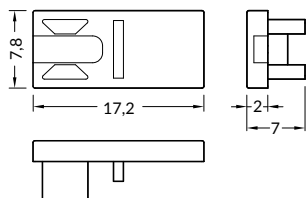

délka = 2 m
balení = 10 x 2m
length = 2 m
package = 10 x 2m

C1 opálový / C1 opal
00212863

KONCOVKY / ENDINGS

koncovka **HI8**
barva: stříbrná, šedá, bílá
materiál: ABS, ABS, PMMA

HI8 ending
colours: silver, grey, white
material: ABS, ABS, PMMA

délka = 2 m
balení = 10 x 2m
length = 2 m
package = 10 x 2m

 stříbrná
silver 00212864

 šedá
grey 00212866

 opál
opal 00212865