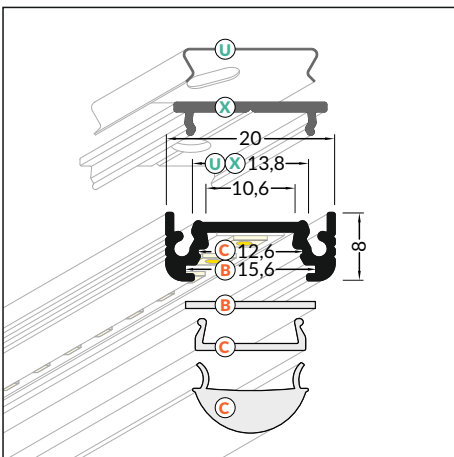

SURFACE10 BC/UX

HLINÍKOVÝ PŘISAZENÝ PROFIL

ALUMINIUM SURFACE PROFILE

- montážní prvky skryty v těle profilu
- dekorativní a osvětlovací profil
- široká nabídka příslušenství, 6 typů difuzorů
- LED pásek: šířka max. 10mm, příkon max. 18W/m
- mounting plates not visible
- decorative and lighting profile
- wide range of accessories, 6 types of covers
- LED strip: width max. 10mm, power supply max. 18W/m

PODOBNE PROFILY / SIMILAR IN THE OFFER

SLIM8
A/Z

SMART10
A/Z

BEGTON12
J/S

SURFACE14
EF/TY

LINEA20
EF/TY

WIDE24
G/W

- B** difuzor B nasouvací
B slide cover
- C** difuzor C klip
C click cover
- C** optika C lineární klip
C lens cover
- U**¹ držák U pružný, otvor oválný
U flexible mounting plate
- U**² držák U pružný, otvor zahloubený
cone U flexible mounting plate
- X**¹ držák X hliníkový, otvor kulatý
X mounting plate

délka = 2 m
balení = 10 x 2 m
length = 2 m
package = 10 x 2 m

 bílý lak
white painted
00210110

 stříbrný elox
anodized
00210114

 černý elox
black anodized
00210112

 hliník surový
raw aluminium
00210117

 max. 10 mm

 přisazené
surface

Dostupné délky / Available lengths
max. 4m

DIFUZORY / COVERS

difuzor B nasouvací
propustnost: čirý, matný, opálový
materiál: PC, PP

B slide cover
colours: transparent, frosted, white
material: PC, PP