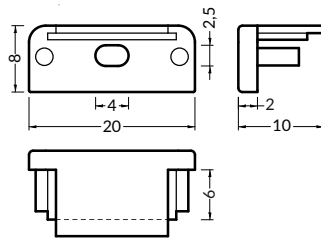

KONCOVKY / ENDINGS

koncovka SURFACE10
barvy: bílá, stříbrná, černá, šedá
materiál: ABS
endings SURFACE10
colours: white, silver, black, grey
material: ABS

koncovka SURFACE10 s otvorem
barvy: bílá, stříbrná, černá, šedá
materiál: ABS
endings SURFACE10 with hole
colours: white, silver, black, grey
material: ABS

1 pár = 2 ks
balení = 10 párů
1 pair = 2 pcs
package = 10 pairs

	bílá white		bez otvoru without hole
	s otvorem with hole		bez otvoru without hole
	00209754		00209752
	stříbrná silver		bez otvoru without hole
	s otvorem with hole		bez otvoru without hole
	00209756		00209758
	černá black		bez otvoru without hole
	s otvorem with hole		bez otvoru without hole
	00209755		00209753
	šedá grey		bez otvoru without hole
	s otvorem with hole		bez otvoru without hole
	00209757		00209759

SPOJKY / CONNECTORS

spojka X montážní
barva: hliník surový
materiál: hliník
X connector
colour: raw aluminium
material: aluminium

spojka SURFACE10, 90° horizontální
barvy: bílý lak, stříbrný elox, černý elox
materiál: hliník
SURFACE10 connector 90 deg
colours: white, anodized, black
material: aluminium