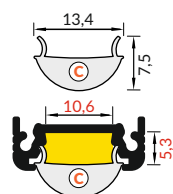

délka = 2 m
balení = 10 x 2 m
length = 2 m
package = 10 x 2 m

 bílý lak
white painted
00210110

 stříbrný elox
anodized
00210114

 černý elox
black anodized
00210112

 hliník surový
raw aluminium
00210117

 max. 10 mm

 přisazené
surface

Dostupné délky / Available lengths
max. 4m

DIFUZORY / COVERS

difuzor B nasouvací
propustnost: čirý, matný, opálový
materiál: PC, PP

B slide cover
colours: transparent, frosted, white
material: PC, PP

Pozor! Ověřte rozměry prostoru pro LED pásek
Note! Dimensions of the space to install LED source

délka = 2 m
balení = 10 x 2 m
length = 2 m
package = 10 x 2 m

B čirý / B transparent
00209510

B matný / B frosted
00209511