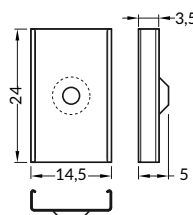

držák U pružný, otvor zahloubený
cone **U** flexible mounting plate

nerez
inox 00209580

držák X hliníkový, otvor kulatý
barva: hliník surový
materiál: hliník
X mounting plate
colour: raw aluminium
material: aluminium