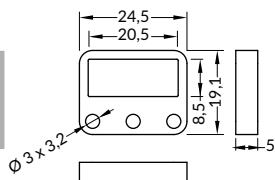

1 pár = 2 ks
1 pair = 2 pcs

držák jednoduchý
simple holder

pozinkovaný
zinc coated
00209577