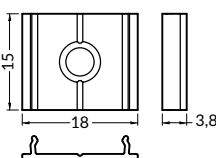

držák X hliníkový, otvor kulatý
X mounting plate

hliník surový
raw aluminium
00209605

držák SURFACE10 jednoduchý
materiál: pozinkovaná ocel
SURFACE10 simple holder
material: zinc coated