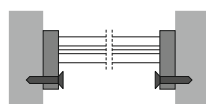

1 pár = 2 ks
1 pair = 2 pcs

držák jednoduchý
simple holder

pozinkovaný
zinc coated
00209577