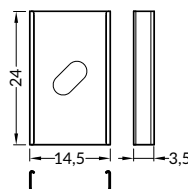

1 pár = 2 ks
balení = 10 párů
1 pair = 2 pcs
package = 10 pairs

držák U pružný, otvor oválný
U flexible mounting plate

nerez
inox 00209579

držák U pružný, otvor zahloubený
barva: nerez
materiál: nerezová ocel
cone **U** flexible mounting plate
colour: inox
material: stainless steel