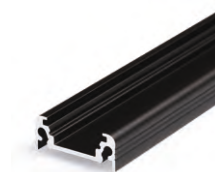

PODOBNE PROFILY / SIMILAR IN THE OFFER

SLIM8
A/Z

SMART10
A/Z

BEGTON12
J/S

SURFACE14
EF/TY

LINEA20
EF/TY

WIDE24
G/W

- B** difuzor B nasouvací
B slide cover
- C** difuzor C klip
C click cover
- C** optika C lineární klip
C lens cover
- U**¹ držák U pružný, otvor oválný
U flexible mounting plate
- U**² držák U pružný, otvor zahloubený
cone U flexible mounting plate
- X**¹ držák X hliníkový, otvor kulatý
X mounting plate

délka = 2 m
balení = 10 x 2 m
length = 2 m
package = 10 x 2 m

 bílý lak
white painted
00210110

 stříbrný elox
anodized
00210114

 černý elox
black anodized
00210112

 hliník surový
raw aluminium
00210117

 max. 10 mm