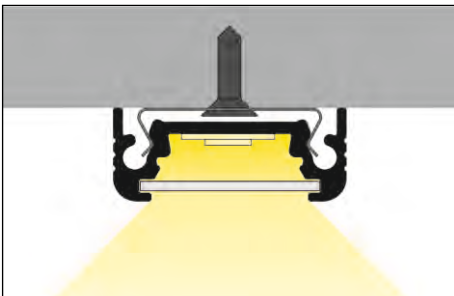

PODOBNE PROFILY / SIMILAR IN THE OFFER

SLIM8
A/Z

SMART10
A/Z

BEGTON12
J/S

SURFACE14
EF/TY

LINEA20
EF/TY

WIDE24
G/W

- B** difuzor B nasouvací
B slide cover
- C** difuzor C klip
C click cover
- C** optika C lineární klip
C lens cover
- U**¹ držák U pružný, otvor oválný
U flexible mounting plate
- U**² držák U pružný, otvor zahloubený
cone U flexible mounting plate
- X**¹ držák X hliníkový, otvor kulatý
X mounting plate