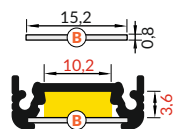

délka = 2 m
balení = 10 x 2 m
length = 2 m
package = 10 x 2 m

 bílý lak
white painted
00210110

 stříbrný elox
anodized
00210114

 černý elox
black anodized
00210112

 hliník surový
raw aluminium
00210117

 max. 10 mm

Pozor! Ověřte rozměry prostoru pro LED pásek
Note! Dimensions of the space to install LED source

délka = 2 m
balení = 10 x 2 m
length = 2 m
package = 10 x 2 m

B čirý / B transparent
00209510

B matný / B frosted
00209511