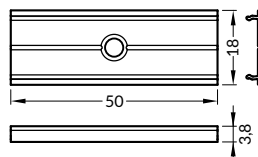

KONCOVKY / ENDINGS

koncovka SURFACE10
barvy: bílá, stříbrná, černá, šedá
materiál: ABS
endings SURFACE10
colours: white, silver, black, grey
material: ABS

koncovka SURFACE10 s otvorem
barvy: bílá, stříbrná, černá, šedá
materiál: ABS
endings SURFACE10 with hole
colours: white, silver, black, grey
material: ABS

1 pár = 2 ks
balení = 10 párů
1 pair = 2 pcs
package = 10 pairs

	bílá white		bez otvoru without hole
	s otvorem with hole		bez otvoru without hole
	00209754		00209752
	stříbrná silver		bez otvoru without hole
	s otvorem with hole		bez otvoru without hole
	00209756		00209758
	černá black		bez otvoru without hole
	s otvorem with hole		bez otvoru without hole
	00209755		00209753
	šedá grey		bez otvoru without hole
	s otvorem with hole		bez otvoru without hole
	00209757		00209759

SPOJKY / CONNECTORS

spojka X montážní
barva: hliník surový
materiál: hliník
X connector
colour: raw aluminium
material: aluminium

spojka SURFACE10, 90° horizontální
barvy: bílý lak, stříbrný elox, černý elox
materiál: hliník
SURFACE10 connector 90 deg
colours: white, anodized, black
material: aluminium

1 sada
1 set

spojka X
X connector

hliník surový
raw aluminium
00210358

spojka L
L connector

bílý lak
white painted
00210282

stříbrný elox
anodized
00210284

černý elox
black anodized
00210283