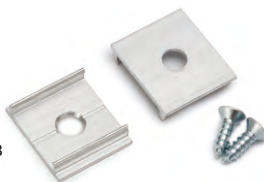

1 pár = 2 ks
balení = 10 párů
1 pair = 2 pcs
package = 10 pairs

držák U pružný, otvor oválný
U flexible mounting plate

nerez
inox 00209579

držák U pružný, otvor zahloubený
barva: nerez
materiál: nerezová ocel
cone **U** flexible mounting plate
colour: inox
material: stainless steel

držák U pružný, otvor zahloubený
cone **U** flexible mounting plate

nerez
inox 00209580

držák X hliníkový, otvor kulatý
barva: hliník surový
materiál: hliník
X mounting plate
colour: raw aluminium
material: aluminium

držák X hliníkový, otvor kulatý
X mounting plate

hliník surový
raw aluminium
00209605

držák SURFACE10 jednoduchý
materiál: pozinkovaná ocel
SURFACE10 simple holder
material: zinc coated

1 pár = 2 ks
1 pair = 2 pcs