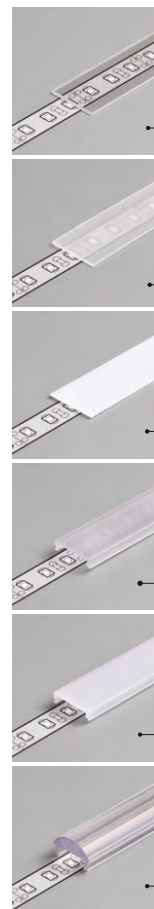

DIFUZORY / COVERS

difuzor B nasouvací
propustnost: čirý, matný, opálový
materiál: PC, PP

B slide cover
colours: transparent, frosted, white
material: PC, PP

difuzor C klip
propustnost: čirý, opálový
materiál: PMMA

C click cover
colours: transparent, white
material: PMMA

optika C lineární klip
propustnost: čirá
materiál: PC

C lens click cover
colour: transparent
material: PC

Pozor! Ověřte rozměry prostoru pro LED pásek
Note! Dimensions of the space to install LED source

délka = 2 m
balení = 10 x 2 m
length = 2 m
package = 10 x 2 m

B čirý / B transparent
00209510

B matný / B frosted
00209511

B opálový / B white
00209512

C čirý / C transparent
00209513

C opálový / C white
00210532

C optika / C lens
00209840

DRŽÁKY / MOUNTINGS

držák U pružný, otvor oválný
barva: nerez
materiál: nerezová ocel
U flexible mounting plate
colour: inox
material: stainless steel

1 pár = 2 ks
balení = 10 párů
1 pair = 2 pcs
package = 10 pairs

držák U pružný, otvor oválný
U flexible mounting plate

nerez
inox 00209579

držák U pružný, otvor zahloubený
barva: nerez
materiál: nerezová ocel
cone **U** flexible mounting plate
colour: inox
material: stainless steel

držák U pružný, otvor zahloubený
cone **U** flexible mounting plate

nerez
inox 00209580

držák X hliníkový, otvor kulatý
barva: hliník surový
materiál: hliník
X mounting plate
colour: raw aluminium
material: aluminium

držák X hliníkový, otvor kulatý
X mounting plate

hliník surový
raw aluminium
00209605

držák SURFACE10 jednoduchý
materiál: pozinkovaná ocel
SURFACE10 simple holder
material: zinc coated

1 pár = 2 ks
1 pair = 2 pcs

držák jednoduchý
simple holder

pozinkovaný
zinc coated
00209577