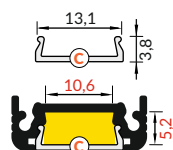

délka = 2 m
balení = 10 x 2 m
length = 2 m
package = 10 x 2 m

 bílý lak
white painted
00210110

 stříbrný elox
anodized
00210114

 černý elox
black anodized
00210112

 hliník surový
raw aluminium
00210117

 max. 10 mm

Pozor! Ověřte rozměry prostoru pro LED pásek
Note! Dimensions of the space to install LED source

délka = 2 m
balení = 10 x 2 m
length = 2 m
package = 10 x 2 m

B čirý / B transparent
00209510

B matný / B frosted
00209511