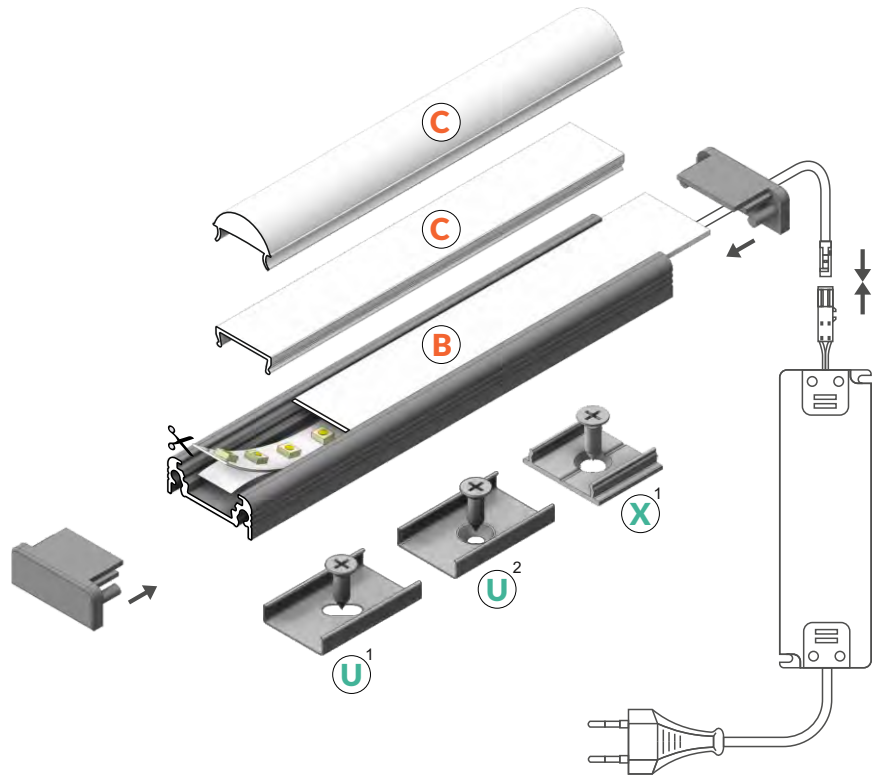

SURFACE10 BC/UX

HLINÍKOVÝ PŘISAZENÝ PROFIL

ALUMINIUM SURFACE PROFILE

- montážní prvky skryty v těle profilu
- dekorativní a osvětlovací profil
- široká nabídka příslušenství, 6 typů difuzorů
- LED pásek: šířka max. 10mm, příkon max. 18W/m
- mounting plates not visible
- decorative and lighting profile
- wide range of accessories, 6 types of covers
- LED strip: width max. 10mm, power supply max. 18W/m

PODOBNE PROFILY / SIMILAR IN THE OFFER

SLIM8
A/Z

SMART10
A/Z

BEGTON12
J/S

SURFACE14
EF/TY

LINEA20
EF/TY

WIDE24
G/W

- B** difuzor B nasouvací
B slide cover
- C** difuzor C klip
C click cover
- C** optika C lineární klip
C lens cover
- U**¹ držák U pružný, otvor oválný
U flexible mounting plate
- U**² držák U pružný, otvor zahloubený
cone U flexible mounting plate
- X**¹ držák X hliníkový, otvor kulatý
X mounting plate

 přisazené
surface

Dostupné délky / Available lengths
max. 4m

DIFUZORY / COVERS

difuzor B nasouvací
propustnost: čirý, matný, opálový
materiál: PC, PP

B slide cover
colours: transparent, frosted, white
material: PC, PP

1 pár = 2 ks
balení = 10 párů
1 pair = 2 pcs
package = 10 pairs

držák U pružný, otvor oválný
U flexible mounting plate

nerez
inox 00209579

držák U pružný, otvor zahloubený
barva: nerez
materiál: nerezová ocel
cone **U** flexible mounting plate
colour: inox
material: stainless steel