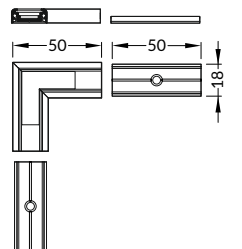

KONCOVKY / ENDINGS

koncovka SURFACE10
barvy: bílá, stříbrná, černá, šedá
materiál: ABS
endings SURFACE10
colours: white, silver, black, grey
material: ABS

koncovka SURFACE10 s otvorem
barvy: bílá, stříbrná, černá, šedá
materiál: ABS
endings SURFACE10 with hole
colours: white, silver, black, grey
material: ABS

1 pár = 2 ks
balení = 10 párů
1 pair = 2 pcs
package = 10 pairs

	bílá white		bez otvoru without hole
	s otvorem with hole		bez otvoru without hole
	00209754		00209752
	stříbrná silver		bez otvoru without hole
	s otvorem with hole		bez otvoru without hole
	00209756		00209758
	černá black		bez otvoru without hole
	s otvorem with hole		bez otvoru without hole
	00209755		00209753
	šedá grey		bez otvoru without hole
	s otvorem with hole		bez otvoru without hole
	00209757		00209759

SPOJKY / CONNECTORS

spojka X montážní
barva: hliník surový
materiál: hliník
X connector
colour: raw aluminium
material: aluminium

spojka SURFACE10, 90° horizontální
barvy: bílý lak, stříbrný elox, černý elox
materiál: hliník
SURFACE10 connector 90 deg
colours: white, anodized, black
material: aluminium

1 sada
1 set

spojka X
X connector

hliník surový
raw aluminium
00210358

spojka L
L connector

bílý lak
white painted
00210282

stříbrný elox
anodized
00210284

černý elox
black anodized
00210283