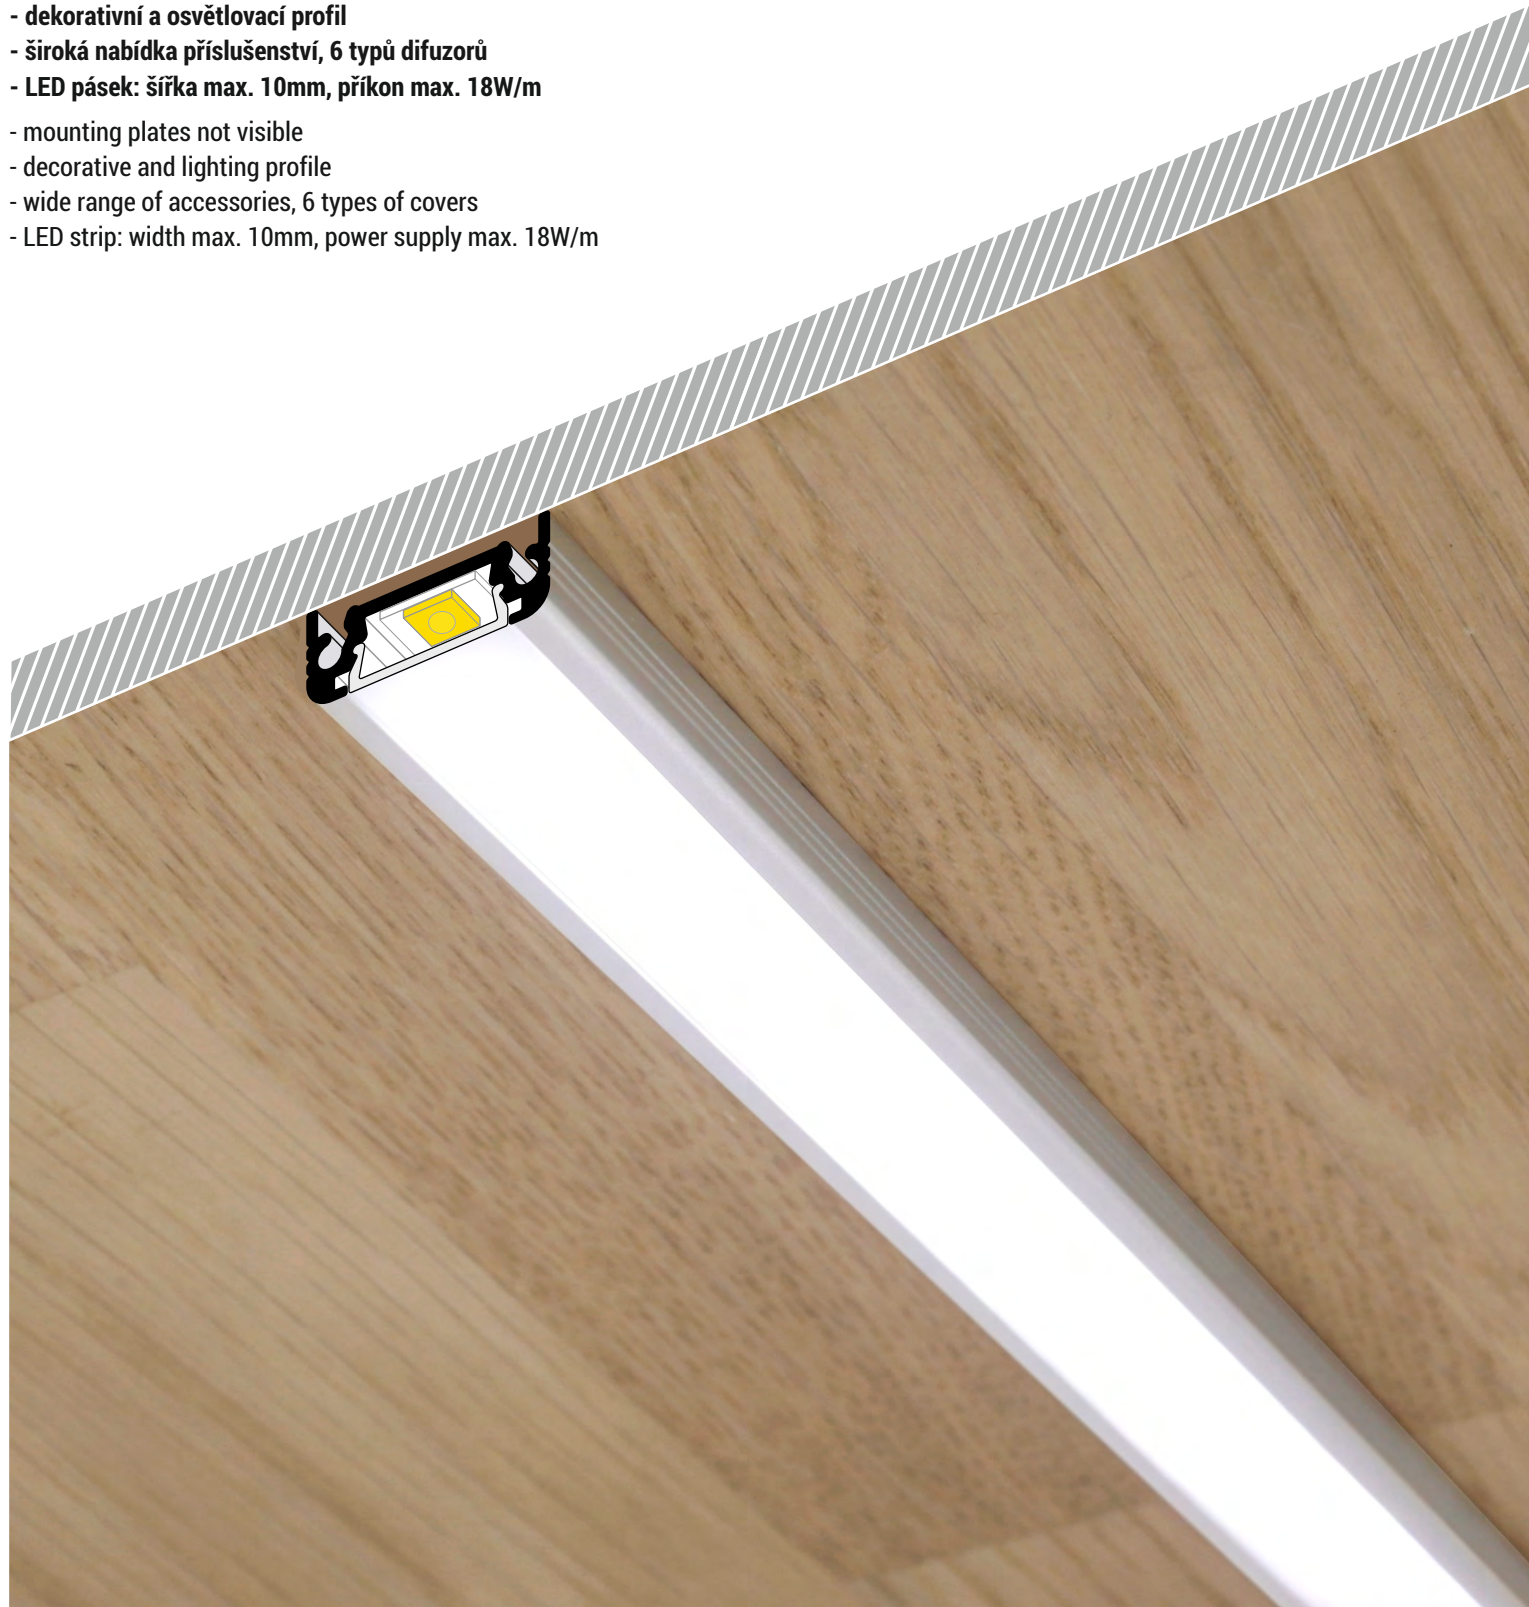

SURFACE10 BC/UX

HLINÍKOVÝ PŘISAZENÝ PROFIL

ALUMINIUM SURFACE PROFILE

- montážní prvky skryty v těle profilu
- dekorativní a osvětlovací profil
- široká nabídka příslušenství, 6 typů difuzorů
- LED pásek: šířka max. 10mm, příkon max. 18W/m
- mounting plates not visible
- decorative and lighting profile
- wide range of accessories, 6 types of covers
- LED strip: width max. 10mm, power supply max. 18W/m

PODOBNE PROFILY / SIMILAR IN THE OFFER

SLIM8
A/Z

SMART10
A/Z

BEGTON12
J/S

SURFACE14
EF/TY

LINEA20
EF/TY

WIDE24
G/W

- B** difuzor B nasouvací
B slide cover
- C** difuzor C klip
C click cover
- C** optika C lineární klip
C lens cover
- U**¹ držák U pružný, otvor oválný
U flexible mounting plate
- U**² držák U pružný, otvor zahloubený
cone U flexible mounting plate
- X**¹ držák X hliníkový, otvor kulatý
X mounting plate

 přisazené
surface

Dostupné délky / Available lengths
max. 4m

DIFUZORY / COVERS

difuzor B nasouvací
propustnost: čirý, matný, opálový
materiál: PC, PP

B slide cover
colours: transparent, frosted, white
material: PC, PP