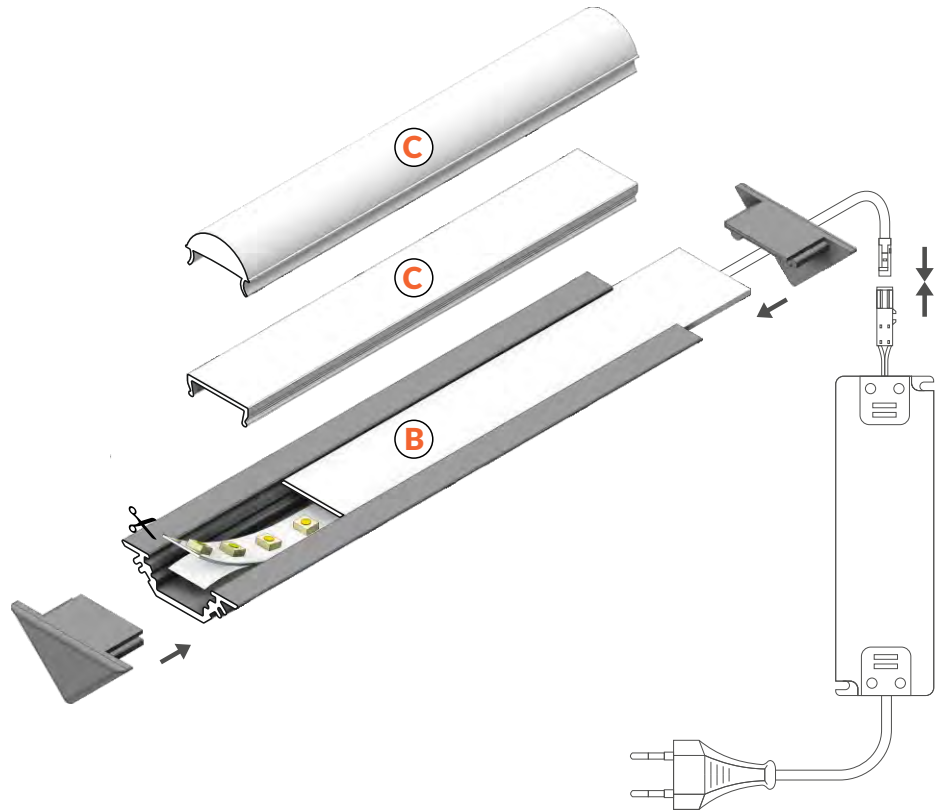

TRIO10 BC

ÚHLOVÝ PROFIL 45°

ANGULAR PROFILE 45°

- dekorativní a osvětlovací profil
- rohová montáž (přípevnění pomocí vrtů)
- zapuštěná montáž (přípevnění vlepáním do drážky)
- vhodný rovněž pro osvětlení schodů
- LED pásek: šířka max. 10mm, příkon max. 15W/m
- decorative and lighting profile
- for display cases' corners (mounted with screws)
- recessed (mounted with adhesive glue)
- suitable also for lighting up steps
- LED strip: width max. 10mm, power supply max. 15W/m

délka = 2 m
balení = 10 x 2 m
length = 2 m
package = 10 x 2 m

 bílý lak
white painted
00210127

 stříbrný elox
anodized
00210131

 černý elox
black anodized
00210129

Dostupné délky / Available lengths
max. 4m

 max. 10 mm

 úhlové
corner

DIFUZORY / COVERS

difuzor B nasouvací
propustnost: čirý, matný, opálový
materiál: PC, PP

B slide cover
colours: transparent, frosted, white
material: PC, PP

Pozor! Ověř rozměry prostoru pro LED pásek
Note! Dimensions of the space to install LED source

difuzor C klip
propustnost: čirý, opálový
materiál: PMMA

C click cover
colours: transparent, white
material: PMMA

optika C lineární klip
propustnost: čirá
materiál: PC

C lens click cover
colour: transparent
material: PC