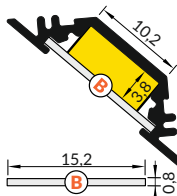

délka = 2 m
balení = 10 x 2 m
length = 2 m
package = 10 x 2 m

 bílý lak
white painted
00210127

 stříbrný elox
anodized
00210131

 černý elox
black anodized
00210129

Dostupné délky / Available lengths
max. 4m

 max. 10 mm

 úhlové
corner

DIFUZORY / COVERS

difuzor B nasouvací
propustnost: čirý, matný, opálový
materiál: PC, PP

B slide cover
colours: transparent, frosted, white
material: PC, PP

Pozor! Ověř rozměry prostoru pro LED pásek
Note! Dimensions of the space to install LED source

délka = 2 m
balení = 10 x 2 m
length = 2 m
package = 10 x 2 m

B čirý / B transparent
00209510

B matný / B frosted
00209511

B opálový / B white
00209512

C čirý / C transparent
00209513

C opálový / C white
00210532