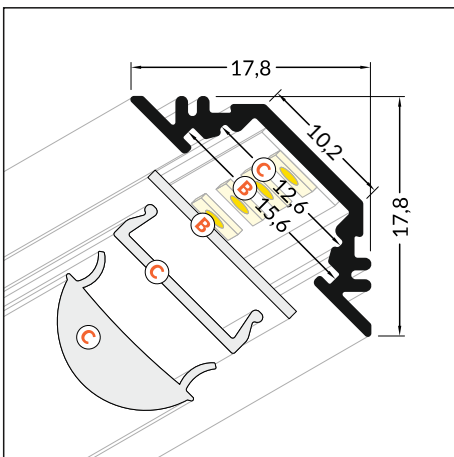

TRIO10 BC

ÚHLOVÝ PROFIL 45°

ANGULAR PROFILE 45°

- dekorativní a osvětlovací profil
- rohová montáž (přípevnění pomocí vrtů)
- zapuštěná montáž (přípevnění vlepáním do drážky)
- vhodný rovněž pro osvětlení schodů
- LED pásek: šířka max. 10mm, příkon max. 15W/m
- decorative and lighting profile
- for display cases' corners (mounted with screws)
- recessed (mounted with adhesive glue)
- suitable also for lighting up steps
- LED strip: width max. 10mm, power supply max. 15W/m

délka = 2 m
balení = 10 x 2 m
length = 2 m
package = 10 x 2 m

 bílý lak
white painted
00210127

 stříbrný elox
anodized
00210131

 černý elox
black anodized
00210129

Dostupné délky / Available lengths
max. 4m

 max. 10 mm

 úhlové
corner

DIFUZORY / COVERS

difuzor B nasouvací
propustnost: čirý, matný, opálový
materiál: PC, PP

B slide cover
colours: transparent, frosted, white
material: PC, PP

Pozor! Ověř rozměry prostoru pro LED pásek
Note! Dimensions of the space to install LED source

délka = 2 m
balení = 10 x 2 m
length = 2 m
package = 10 x 2 m

B čirý / B transparent
00209510

B matný / B frosted
00209511

B opálový / B white
00209512

C čirý / C transparent
00209513

C opálový / C white
00210532