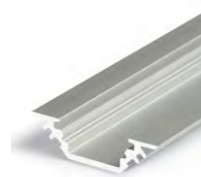

TRIO10 BC

ÚHLOVÝ PROFIL 45°

ANGULAR PROFILE 45°

- dekorativní a osvětlovací profil
- rohová montáž (přípevnění pomocí vrtů)
- zapuštěná montáž (přípevnění vlepáním do drážky)
- vhodný rovněž pro osvětlení schodů
- LED pásek: šířka max. 10mm, příkon max. 15W/m
- decorative and lighting profile
- for display cases' corners (mounted with screws)
- recessed (mounted with adhesive glue)
- suitable also for lighting up steps
- LED strip: width max. 10mm, power supply max. 15W/m

PODOBNÉ PROFILY / SIMILAR IN THE OFFER

CORNER10
BC/UX

QUARTER10
BD/U6

CABI12
E

CORNER14
EF/TY

B difuzor B nasouvací
B slide cover

C difuzor C klip
C click cover

C optika C lineární klip
C lens cover

délka = 2 m
balení = 10 x 2 m
length = 2 m
package = 10 x 2 m

 bílý lak
white painted
00210127

 stříbrný elox
anodized
00210131

 černý elox
black anodized
00210129

Dostupné délky / Available lengths
max. 4m