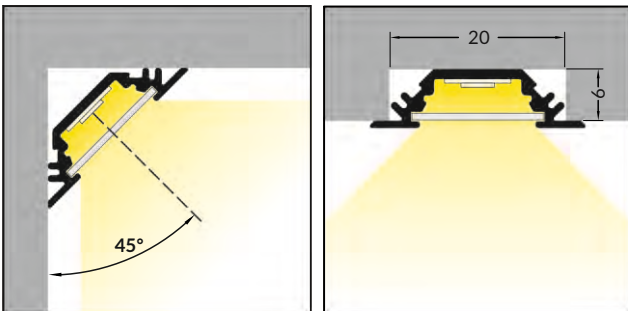

TRIO10 BC

ÚHLOVÝ PROFIL 45°

ANGULAR PROFILE 45°

- dekorativní a osvětlovací profil
- rohová montáž (přípevnění pomocí vrtů)
- zapuštěná montáž (přípevnění vlepáním do drážky)
- vhodný rovněž pro osvětlení schodů
- LED pásek: šířka max. 10mm, příkon max. 15W/m
- decorative and lighting profile
- for display cases' corners (mounted with screws)
- recessed (mounted with adhesive glue)
- suitable also for lighting up steps
- LED strip: width max. 10mm, power supply max. 15W/m

délka = 2 m
balení = 10 x 2 m
length = 2 m
package = 10 x 2 m

 bílý lak
white painted
00210127

 stříbrný elox
anodized
00210131

 černý elox
black anodized
00210129

Dostupné délky / Available lengths
max. 4m

 max. 10 mm

 úhlové
corner

DIFUZORY / COVERS

difuzor B nasouvací
propustnost: čirý, matný, opálový
materiál: PC, PP

B slide cover
colours: transparent, frosted, white
material: PC, PP

Pozor! Ověř rozměry prostoru pro LED pásek
Note! Dimensions of the space to install LED source