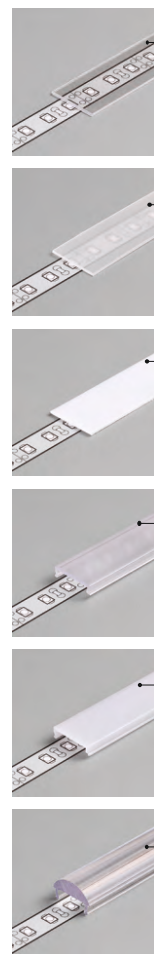

TRIO10 BC

ÚHLOVÝ PROFIL 45°

ANGULAR PROFILE 45°

- dekorativní a osvětlovací profil
- rohová montáž (přípevnění pomocí vrtů)
- zapuštěná montáž (přípevnění vlepáním do drážky)
- vhodný rovněž pro osvětlení schodů
- LED pásek: šířka max. 10mm, příkon max. 15W/m
- decorative and lighting profile
- for display cases' corners (mounted with screws)
- recessed (mounted with adhesive glue)
- suitable also for lighting up steps
- LED strip: width max. 10mm, power supply max. 15W/m

PODOBNÉ PROFILY / SIMILAR IN THE OFFER

CORNER10
BC/UX

QUARTER10
BD/U6

CABI12
E

CORNER14
EF/TY

B difuzor B nasouvací
B slide cover

C difuzor C klip
C click cover

C optika C lineární klip
C lens cover

 max. 10 mm

 úhlové
corner

DIFUZORY / COVERS

difuzor B nasouvací
propustnost: čirý, matný, opálový
materiál: PC, PP

B slide cover
colours: transparent, frosted, white
material: PC, PP

Pozor! Ověř rozměry prostoru pro LED pásek
Note! Dimensions of the space to install LED source

difuzor C klip
propustnost: čirý, opálový
materiál: PMMA

C click cover
colours: transparent, white
material: PMMA

optika C lineární klip
propustnost: čirá
materiál: PC

C lens click cover
colour: transparent
material: PC