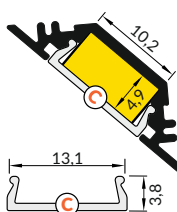

délka = 2 m
balení = 10 x 2 m
length = 2 m
package = 10 x 2 m

 bílý lak
white painted
00210127

 stříbrný elox
anodized
00210131

 černý elox
black anodized
00210129

Dostupné délky / Available lengths
max. 4m

 max. 10 mm

 úhlové
corner

DIFUZORY / COVERS

difuzor B nasouvací
propustnost: čirý, matný, opálový
materiál: PC, PP

B slide cover
colours: transparent, frosted, white
material: PC, PP

Pozor! Ověř rozměry prostoru pro LED pásek
Note! Dimensions of the space to install LED source

délka = 2 m
balení = 10 x 2 m
length = 2 m
package = 10 x 2 m

B čirý / B transparent
00209510

B matný / B frosted
00209511

B opálový / B white
00209512

C čirý / C transparent
00209513

C opálový / C white
00210532