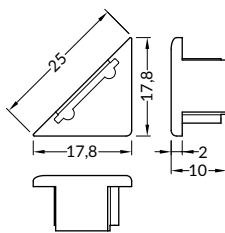

Koncovka s označenými místy pro vrtání otvorů
Ending with marked space to bore the holes

1 pár = 2 ks
balení = 10 párů
1 pair = 2 pcs
package = 10 pairs

bílá white 00209768

stříbrná silver 00209770

černá black 00209769

šedá grey 00209771