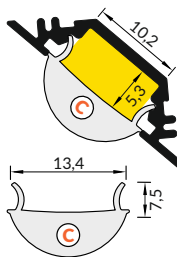

TRIO10 BC

ÚHLOVÝ PROFIL 45°

ANGULAR PROFILE 45°

- dekorativní a osvětlovací profil
- rohová montáž (přípevnění pomocí vrtů)
- zapuštěná montáž (přípevnění vlepáním do drážky)
- vhodný rovněž pro osvětlení schodů
- LED pásek: šířka max. 10mm, příkon max. 15W/m
- decorative and lighting profile
- for display cases' corners (mounted with screws)
- recessed (mounted with adhesive glue)
- suitable also for lighting up steps
- LED strip: width max. 10mm, power supply max. 15W/m

délka = 2 m
balení = 10 x 2 m
length = 2 m
package = 10 x 2 m

 bílý lak
white painted
00210127

 stříbrný elox
anodized
00210131

 černý elox
black anodized
00210129

Dostupné délky / Available lengths
max. 4m

 max. 10 mm

 úhlové
corner

DIFUZORY / COVERS

difuzor B nasouvací
propustnost: čirý, matný, opálový
materiál: PC, PP

B slide cover
colours: transparent, frosted, white
material: PC, PP

Pozor! Ověř rozměry prostoru pro LED pásek
Note! Dimensions of the space to install LED source

délka = 2 m
balení = 10 x 2 m
length = 2 m
package = 10 x 2 m

B čirý / B transparent
00209510

B matný / B frosted
00209511

B opálový / B white
00209512

C čirý / C transparent
00209513

C opálový / C white
00210532