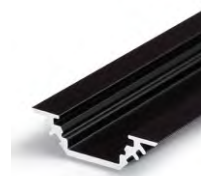

TRIO10 BC

ÚHLOVÝ PROFIL 45°

ANGULAR PROFILE 45°

- dekorativní a osvětlovací profil
- rohová montáž (přípevnění pomocí vrtů)
- zapuštěná montáž (přípevnění vlepáním do drážky)
- vhodný rovněž pro osvětlení schodů
- LED pásek: šířka max. 10mm, příkon max. 15W/m
- decorative and lighting profile
- for display cases' corners (mounted with screws)
- recessed (mounted with adhesive glue)
- suitable also for lighting up steps
- LED strip: width max. 10mm, power supply max. 15W/m

PODOBNÉ PROFILY / SIMILAR IN THE OFFER

CORNER10
BC/UX

QUARTER10
BD/U6

CABI12
E

CORNER14
EF/TY

B difuzor B nasouvací
B slide cover

C difuzor C klip
C click cover

C optika C lineární klip
C lens cover

délka = 2 m
balení = 10 x 2 m
length = 2 m
package = 10 x 2 m

 bílý lak
white painted
00210127

 stříbrný elox
anodized
00210131

 černý elox
black anodized
00210129

Dostupné délky / Available lengths
max. 4m

difuzor C klip
propustnost: čirý, opálový
materiál: PMMA

C click cover
colours: transparent, white
material: PMMA

optika C lineární klip
propustnost: čirá
materiál: PC

C lens click cover
colour: transparent
material: PC