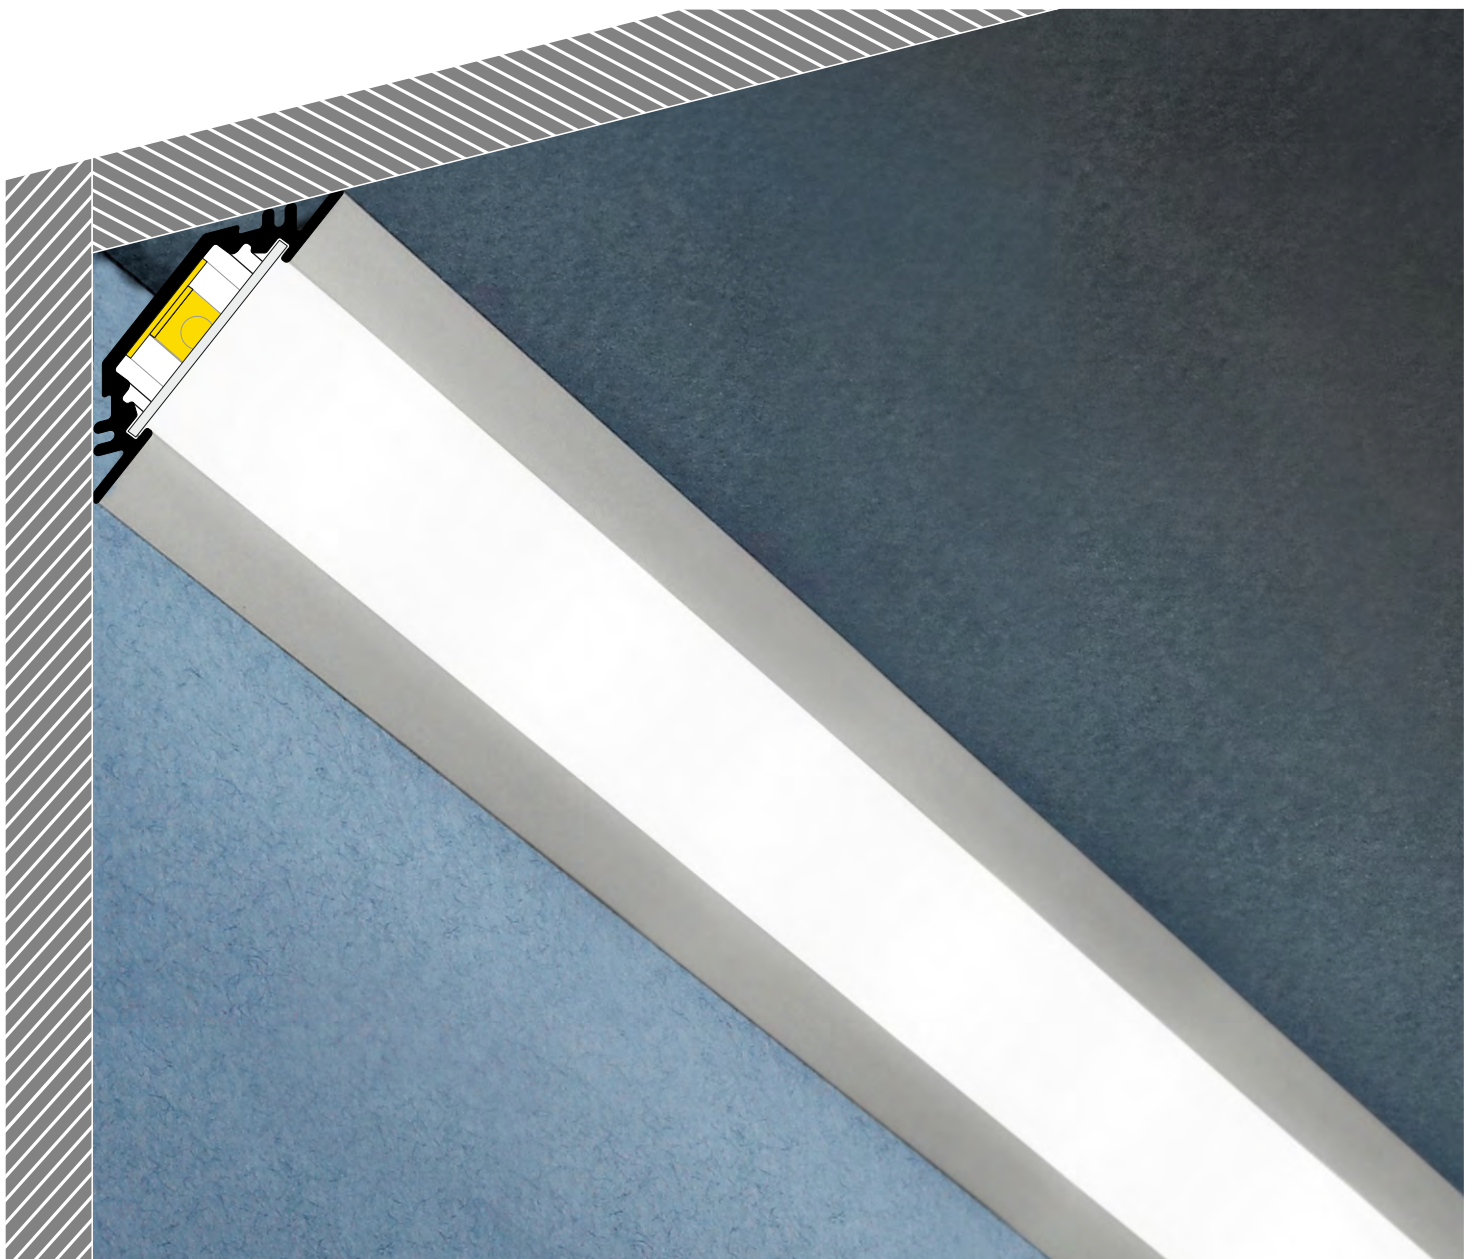

TRIO10 BC

ÚHLOVÝ PROFIL 45°

ANGULAR PROFILE 45°

- dekorativní a osvětlovací profil
- rohová montáž (přípevnění pomocí vrtů)
- zapuštěná montáž (přípevnění vlepáním do drážky)
- vhodný rovněž pro osvětlení schodů
- LED pásek: šířka max. 10mm, příkon max. 15W/m
- decorative and lighting profile
- for display cases' corners (mounted with screws)
- recessed (mounted with adhesive glue)
- suitable also for lighting up steps
- LED strip: width max. 10mm, power supply max. 15W/m

délka = 2 m
balení = 10 x 2 m
length = 2 m
package = 10 x 2 m

 bílý lak
white painted
00210127

 stříbrný elox
anodized
00210131

 černý elox
black anodized
00210129

Dostupné délky / Available lengths
max. 4m

 max. 10 mm

 úhlové
corner

DIFUZORY / COVERS

difuzor B nasouvací
propustnost: čirý, matný, opálový
materiál: PC, PP

B slide cover
colours: transparent, frosted, white
material: PC, PP

Pozor! Ověř rozměry prostoru pro LED pásek
Note! Dimensions of the space to install LED source

difuzor C klip
propustnost: čirý, opálový
materiál: PMMA

C click cover
colours: transparent, white
material: PMMA

optika C lineární klip
propustnost: čirá
materiál: PC

C lens click cover
colour: transparent
material: PC