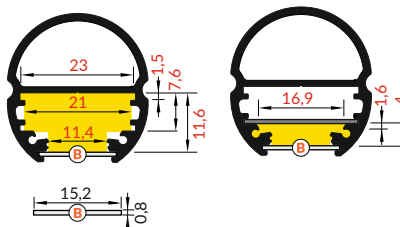

DIFUZORY / COVERS

difuzor B nasouvací
propustnost: čirý, matný, opálový
materiál: PC, PP

B slide cover
colours: transparent, frosted, white
material: PC, PP

Pozor! Ověřte rozměry prostoru pro LED pásek
Note! Dimensions of the space to install LED source

difuzor C klip
propustnost: čirý, opálový
materiál: PMMA

C click cover
colours: transparent, white
material: PMMA