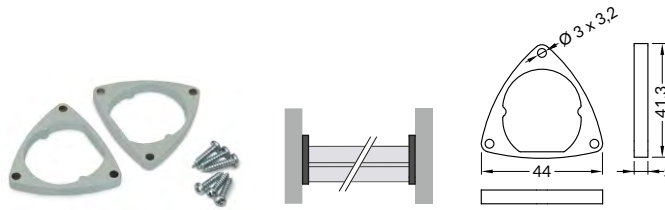

DRŽÁKY / MOUNTINGS

držák OVAL20 trojúhelníkový
materiál: pozinkovaná ocel
OVAL20 simple holder
material: zinc coated steel

1 sada
1 set

držák OVAL20 trojúhelníkový
OVAL20 simple holder

pozinkovaný
zinc coated
00209545

POMOCNÝ PROFIL / LED MOUNTING

pomocná I pásovina pro OVAL20 pro LED pásek
materiál: hliník
OVAL20 LED mounting
material: aluminium