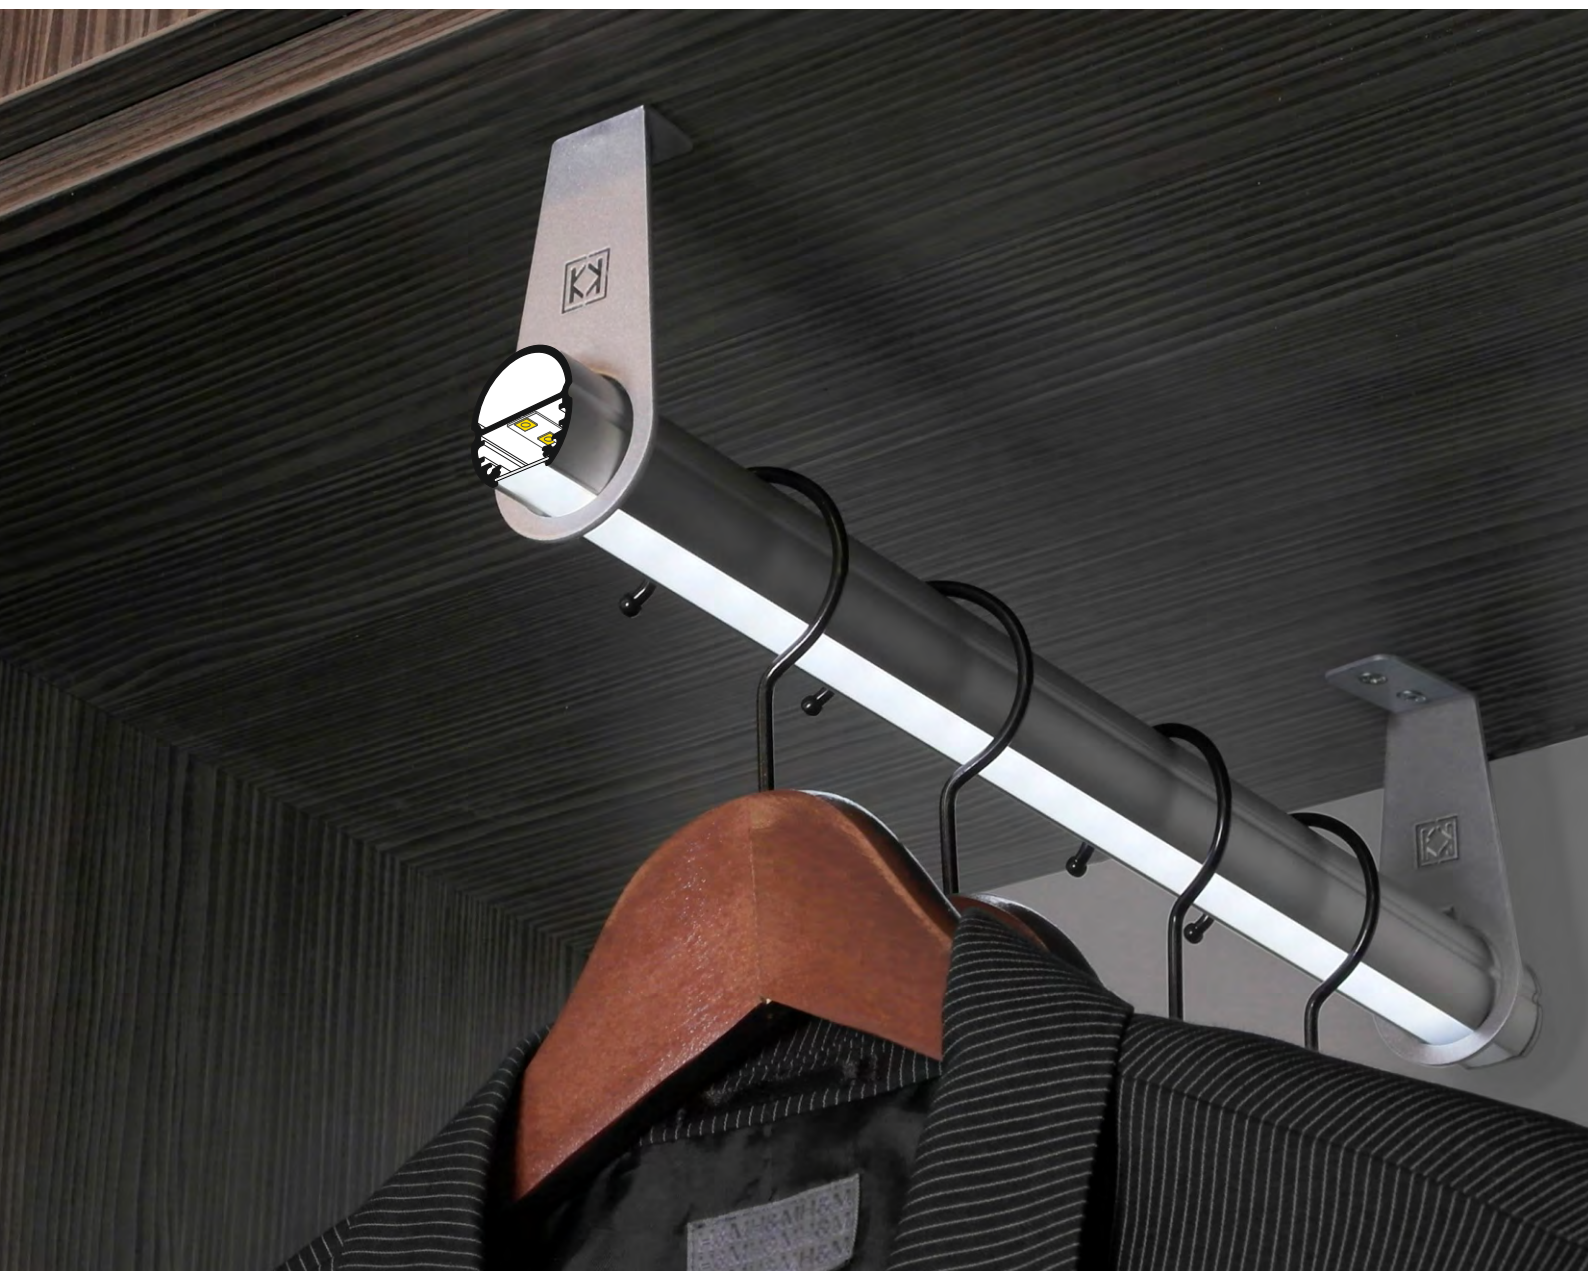

OVAL20 BC

MULTIFUNKČNÍ ŠATNÍ TYČ

A DOUBLE-FUNCTION BAR FOR WARDROBES

- dekorativní a osvětlovací profil
- šatní tyč pro zavěšení věšáků a osvětlení vnitřního prostoru skříně
- 3 možnosti montáže: mezi stěny, ze stěny s výložníkem ze stropu, dvojitým výložníkem ze stropu
- dvě volitelná umístění LED pásku
- LED pásek: šířka max. 10mm, příkon max. 20W/m
- decorative and lighting profile
- a bar for hanging garments and illuminating the wardrobe
- 3 mounting options: side-to-side, as an extension arm from a side, as an extension arm from the top
- two LED strip installation depths to choose from
- LED strip: width max. 10mm, power supply max. 20W/m

 stříbrný elox
anodized
00210057

Dostupné délky / Available lengths
max. 4m

DIFUZORY / COVERS

difuzor B nasouvací
propustnost: čirý, matný, opálový
materiál: PC, PP

B slide cover
colours: transparent, frosted, white
material: PC, PP