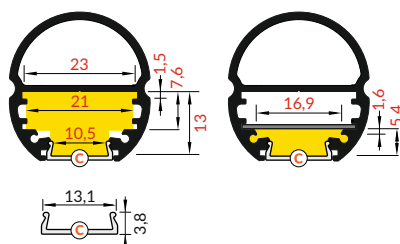

DIFUZORY / COVERS

difuzor B nasouvací
propustnost: čirý, matný, opálový
materiál: PC, PP

B slide cover
colours: transparent, frosted, white
material: PC, PP

Pozor! Ověřte rozměry prostoru pro LED pásek
Note! Dimensions of the space to install LED source

difuzor C klip
propustnost: čirý, opálový
materiál: PMMA

C click cover
colours: transparent, white
material: PMMA