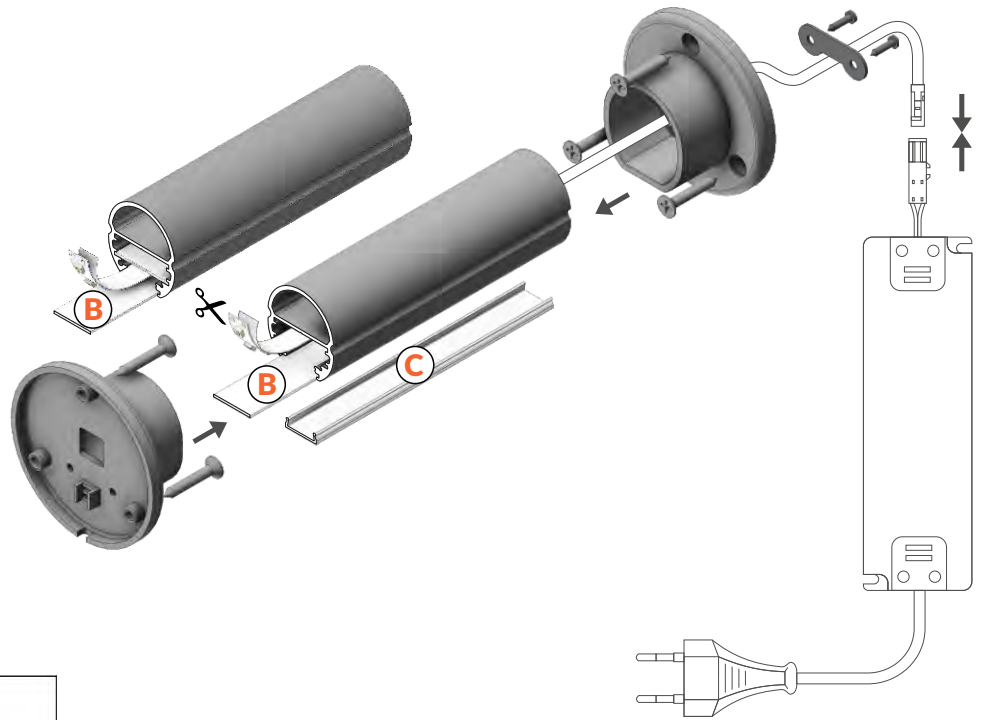

B difuzor B nasouvací
B slide cover

C difuzor C klip
C click cover

max. 20 mm

speciální
special application

délka = 2 m
balení = 10 x 2 m
length = 2 m
package = 10 x 2 m

stříbrný elox
anodized
00210057

Dostupné délky / Available lengths
max. 4m