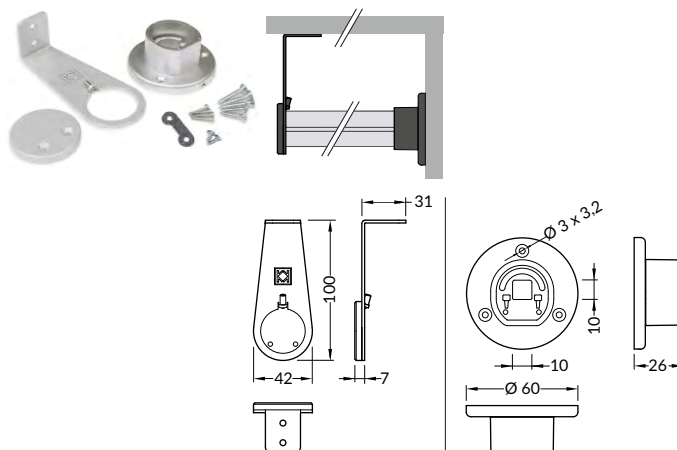

držák OVAL20 s výložníkem
OVAL20 single extension arm

stříbrná silver 00209546

výložník OVAL20 dvojitý
barva: stříbrná
materiál: ABS, ocel, hliník

OVAL20 double extension arm
colour: silver
material: ABS, steel, aluminium