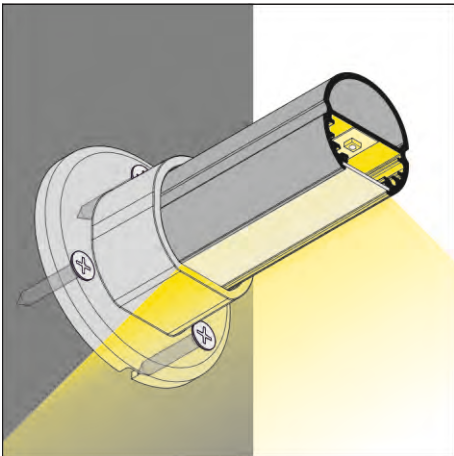

B difuzor B nasouvací
B slide cover

C difuzor C klip
C click cover

max. 20 mm

speciální
special application

délka = 2 m
balení = 10 x 2 m
length = 2 m
package = 10 x 2 m

stříbrný elox
anodized
00210057

Dostupné délky / Available lengths
max. 4m