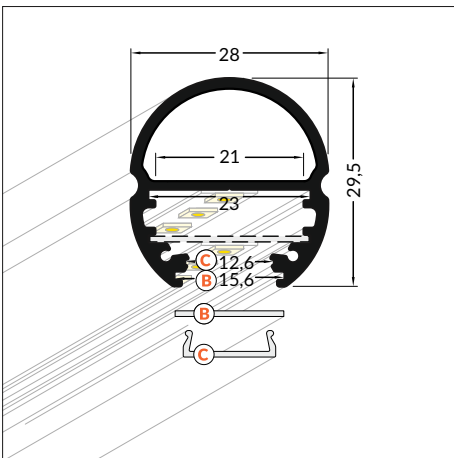

OVAL20 BC

MULTIFUNKČNÍ ŠATNÍ TYČ

A DOUBLE-FUNCTION BAR FOR WARDROBES

- dekorativní a osvětlovací profil
- šatní tyč pro zavěšení věšáků a osvětlení vnitřního prostoru skříně
- 3 možnosti montáže: mezi stěny, ze stěny s výložníkem ze stropu, dvojitým výložníkem ze stropu
- dvě volitelná umístění LED pásku
- LED pásek: šířka max. 10mm, příkon max. 20W/m
- decorative and lighting profile
- a bar for hanging garments and illuminating the wardrobe
- 3 mounting options: side-to-side, as an extension arm from a side, as an extension arm from the top
- two LED strip installation depths to choose from
- LED strip: width max. 10mm, power supply max. 20W/m

PODOBNÉ PROFILY / SIMILAR IN THE OFFER

B difuzor B nasouvací
B slide cover

C difuzor C klip
C click cover

 max. 20 mm

 speciální
special application

délka = 2 m
balení = 10 x 2 m
length = 2 m
package = 10 x 2 m

Pozor! Ověřte rozměry prostoru pro LED pásek
Note! Dimensions of the space to install LED source

difuzor C klip
propustnost: čirý, opálový
materiál: PMMA

C click cover
colours: transparent, white
material: PMMA

délka = 2 m
balení = 10 x 2 m
length = 2 m
package = 10 x 2 m

B čirý / B transparent
00209510

B matný / B frosted
00209511

B opálový / B white
00209512

C čirý / C transparent
00209513

C opálový / C white
00210532