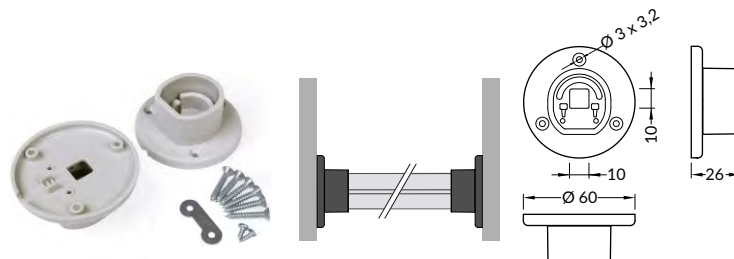

1 sada
1 set

držák OVAL20 koncový
OVAL20 side holder

stříbrná silver 00209547

šedá grey 00209548

držák OVAL20 s výložníkem
barva: stříbrná
materiál: ABS, ocel, hliník

OVAL20 single extension arm
colour: silver
material: ABS, steel, aluminium