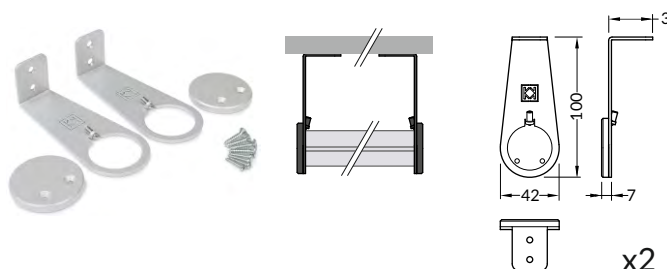

OVAL20 BC

MULTIFUNKČNÍ ŠATNÍ TYČ

A DOUBLE-FUNCTION BAR FOR WARDROBES

- dekorativní a osvětlovací profil
- šatní tyč pro zavěšení věšáků a osvětlení vnitřního prostoru skříně
- 3 možnosti montáže: mezi stěny, ze stěny s výložníkem ze stropu, dvojitým výložníkem ze stropu
- dvě volitelná umístění LED pásku
- LED pásek: šířka max. 10mm, příkon max. 20W/m
- decorative and lighting profile
- a bar for hanging garments and illuminating the wardrobe
- 3 mounting options: side-to-side, as an extension arm from a side, as an extension arm from the top
- two LED strip installation depths to choose from
- LED strip: width max. 10mm, power supply max. 20W/m

šedá grey 00209548

držák OVAL20 s výložníkem
barva: stříbrná
materiál: ABS, ocel, hliník

OVAL20 single extension arm
colour: silver
material: ABS, steel, aluminium

držák OVAL20 s výložníkem
OVAL20 single extension arm

stříbrná silver 00209546

výložník OVAL20 dvojitý
barva: stříbrná
materiál: ABS, ocel, hliník

OVAL20 double extension arm
colour: silver
material: ABS, steel, aluminium

výložník OVAL20 dvojitý
OVAL20 double extension arm