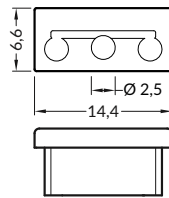

 max. 12 mm

 přisazené
surface

délka = 2 m
balení = 10 x 2 m
length = 2 m
package = 10 x 2 m

 bílý lak
white painted
00209875

 stříbrný elox
anodized
00209880

 černý elox
black anodized
00209877

 hliník surový
raw aluminium
00209884

délka = 2 m
balení = 10 x 2 m
length = 2 m
package = 10 x 2 m

J čirý / J transparent
00209538

J matný / J frosted
00209539

J opálový / J white
00209540

KONCOVKY / ENDINGS

koncovka **BEGTON12**
barvy: bílá, stříbrná, černá, šedá
materiál: ABS
BEGTON12 ending
colours: white, silver, black, grey
material: ABS