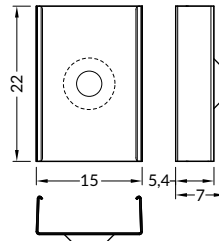

 max. 12 mm

 přisazené
surface

délka = 2 m
balení = 10 x 2 m
length = 2 m
package = 10 x 2 m

 bílý lak
white painted
00209875

 stříbrný elox
anodized
00209880

 černý elox
black anodized
00209877

 hliník surový
raw aluminium
00209884

délka = 2 m
balení = 10 x 2 m
length = 2 m
package = 10 x 2 m

J čirý / J transparent
00209538

J matný / J frosted
00209539

J opálový / J white
00209540

KONCOVKY / ENDINGS

koncovka **BEGTON12**
barvy: bílá, stříbrná, černá, šedá
materiál: ABS
BEGTON12 ending
colours: white, silver, black, grey
material: ABS

šedá grey 00209642

DRŽÁKY / MOUNTINGS

držák **S pružný, otvor oválný**
barvy: bílá, nerez, černá
materiál: nerezová ocel
S flexible mounting plate
colours: white, inox, black
material: stainless steel

1 pár = 2 ks
balení = 10 párů
1 pair = 2 pcs
package = 10 pairs

bílá white 00209570

nerez inox 00209574

černá black 00209572

držák **S pružný, otvor zahloubený**
barvy: bílá, nerez, černá
materiál: nerezová ocel
cone **S flexible mounting plate**
colours: white, inox, black
material: stainless steel