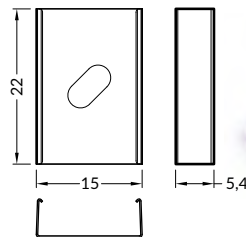

1 pár = 2 ks
balení = 10 párů
1 pair = 2 pcs
package = 10 pairs

bílá white 00209570

nerez inox 00209574

černá black 00209572

držák **S pružný, otvor zahloubený**
barvy: bílá, nerez, černá
materiál: nerezová ocel
cone **S flexible mounting plate**
colours: white, inox, black
material: stainless steel