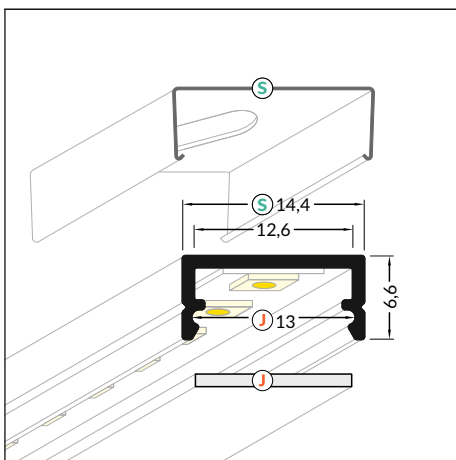

BEGTON12 J/S

MALÝ HLINÍKOVÝ PŘISAZENÝ PROFIL

SMALL SURFACE ALUMINIUM PROFILE

- dekorativní a osvětlovací profil
- výhodná cena
- Slick konstrukce
- LED pásek: šířka max. 10mm, příkon max. 15W/m
- decorative and lighting profile
- light weight, budget profile
- Slick socket
- LED strip: width max. 10mm, power supply max. 15W/m

 max. 12 mm

 přisazené
surface

délka = 2 m
balení = 10 x 2 m
length = 2 m
package = 10 x 2 m

 bílý lak
white painted
00209875

 stříbrný elox
anodized
00209880

 černý elox
black anodized
00209877

 hliník surový
raw aluminium
00209884

délka = 2 m
balení = 10 x 2 m
length = 2 m
package = 10 x 2 m

J čirý / J transparent
00209538

J matný / J frosted
00209539

J opálový / J white
00209540

KONCOVKY / ENDINGS

koncovka **BEGTON12**
barvy: bílá, stříbrná, černá, šedá
materiál: ABS
BEGTON12 ending
colours: white, silver, black, grey
material: ABS