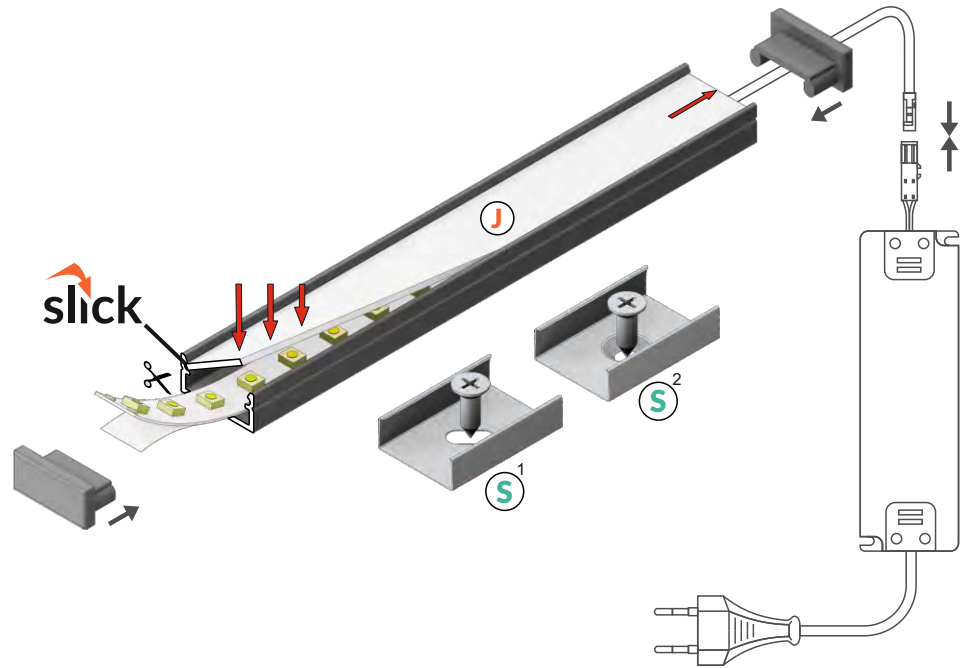

BEGTON12 J/S

MALÝ HLINÍKOVÝ PŘISAZENÝ PROFIL

SMALL SURFACE ALUMINIUM PROFILE

- dekorativní a osvětlovací profil
- výhodná cena
- Slick konstrukce
- LED pásek: šířka max. 10mm, příkon max. 15W/m
- decorative and lighting profile
- light weight, budget profile
- Slick socket
- LED strip: width max. 10mm, power supply max. 15W/m

PODOBNÉ PROFILY / SIMILAR IN THE OFFER

SLIM8
A/Z

SMART10
A/Z

SURFACE10
BC/UX

BEGTIN12
J/S

SURFACE14
EF/TY

- J** difuzor **J** slick
J slick cover
- S¹** držák **S** pružný, otvor oválný
S flexible mounting plate
- S²** držák **Z** pružný, otvor zahloubený
cone Z flexible mounting plate

 max. 12 mm

 přisazené
surface

délka = 2 m
balení = 10 x 2 m
length = 2 m
package = 10 x 2 m

 bílý lak
white painted
00209875

 stříbrný elox
anodized
00209880

 černý elox
black anodized
00209877

 hliník surový
raw aluminium
00209884

Dostupné délky / Available lengths
max. 4m

DIFUZORY / COVERS

difuzor **J slick**
propustnost: čirý, matný, opálový
materiál: PC, PP

J slick cover
colours: transparent, frosted, white
material: PC, PP

Pozor! Ověř rozměry prostoru pro LED pásek
Note! Dimensions of the space to install LED source