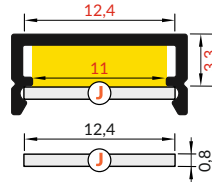

 max. 12 mm

 přisazené
surface

délka = 2 m
balení = 10 x 2 m
length = 2 m
package = 10 x 2 m

 bílý lak
white painted
00209875

 stříbrný elox
anodized
00209880

 černý elox
black anodized
00209877

 hliník surový
raw aluminium
00209884

Dostupné délky / Available lengths
max. 4m

DIFUZORY / COVERS

difuzor **J slick**
propustnost: čirý, matný, opálový
materiál: PC, PP

J slick cover
colours: transparent, frosted, white
material: PC, PP

Pozor! Ověř rozměry prostoru pro LED pásek
Note! Dimensions of the space to install LED source

délka = 2 m
balení = 10 x 2 m
length = 2 m
package = 10 x 2 m

J čirý / J transparent
00209538

J matný / J frosted
00209539

J opálový / J white
00209540

KONCOVKY / ENDINGS

koncovka **BEGTON12**
barvy: bílá, stříbrná, černá, šedá
materiál: ABS
BEGTON12 ending
colours: white, silver, black, grey
material: ABS