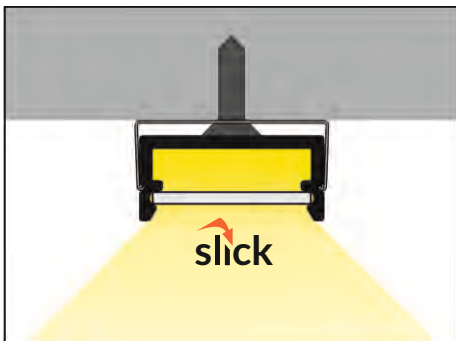

BEGTON12 J/S

MALÝ HLINÍKOVÝ PŘISAZENÝ PROFIL

SMALL SURFACE ALUMINIUM PROFILE

- dekorativní a osvětlovací profil
- výhodná cena
- Slick konstrukce
- LED pásek: šířka max. 10mm, příkon max. 15W/m
- decorative and lighting profile
- light weight, budget profile
- Slick socket
- LED strip: width max. 10mm, power supply max. 15W/m

PODOBNÉ PROFILY / SIMILAR IN THE OFFER

SLIM8
A/Z

SMART10
A/Z

SURFACE10
BC/UX

BEGTIN12
J/S

SURFACE14
EF/TY

- J** difuzor **J** slick
J slick cover
- S¹** držák **S** pružný, otvor oválný
S flexible mounting plate
- S²** držák **Z** pružný, otvor zahloubený
cone Z flexible mounting plate

 max. 12 mm

 přisazené
surface

délka = 2 m
balení = 10 x 2 m
length = 2 m
package = 10 x 2 m

 bílý lak
white painted
00209875

 stříbrný elox
anodized
00209880

 černý elox
black anodized
00209877

 hliník surový
raw aluminium
00209884